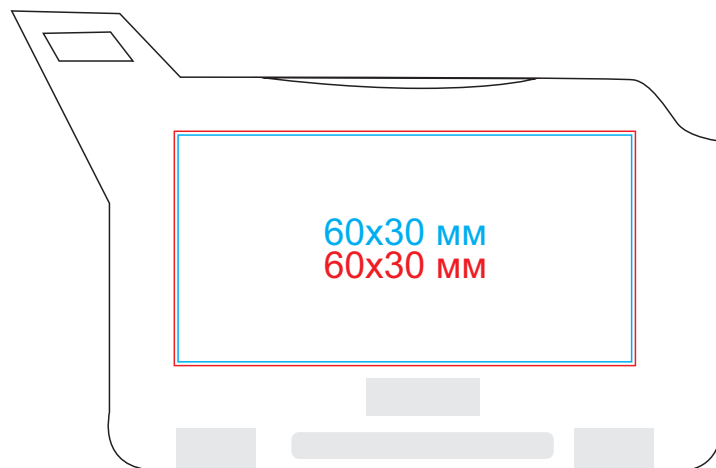

# Бирка багажная "САМОЛЕТ", 11914

методы нанесения: [тампопечать](#), [УФ печать](#)

11914/06

Лицо

Оборот

11914/08

Лицо

Оборот

11914/24

Лицо

Оборот