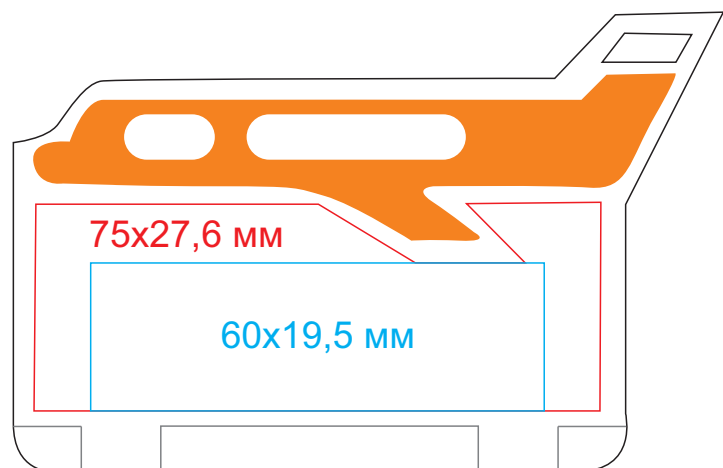

# Бирка багажная "САМОЛЕТ", 11914

методы нанесения: [тампопечать](#), [УФ печать](#)

11914/06

Лицо

Оборот

11914/08

Лицо

Оборот

11914/24

Лицо

Оборот