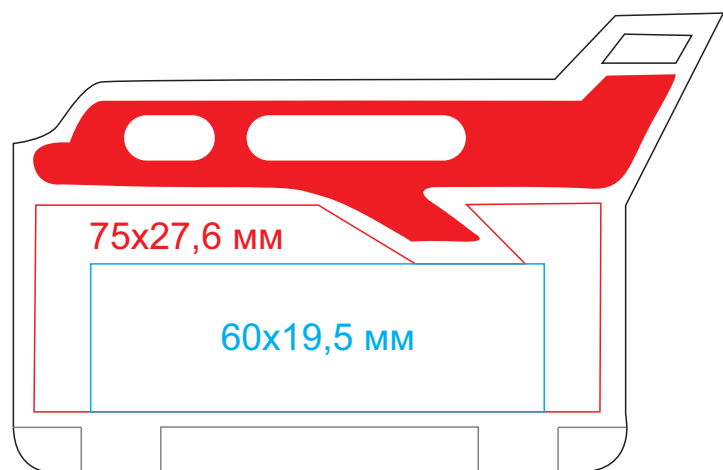

# Бирка багажная "САМОЛЕТ", 11914

методы нанесения: [тампопечать](#), [УФ печать](#)

11914/06

Лицо

Оборот

11914/08

Лицо

Оборот

11914/24

Лицо

Оборот