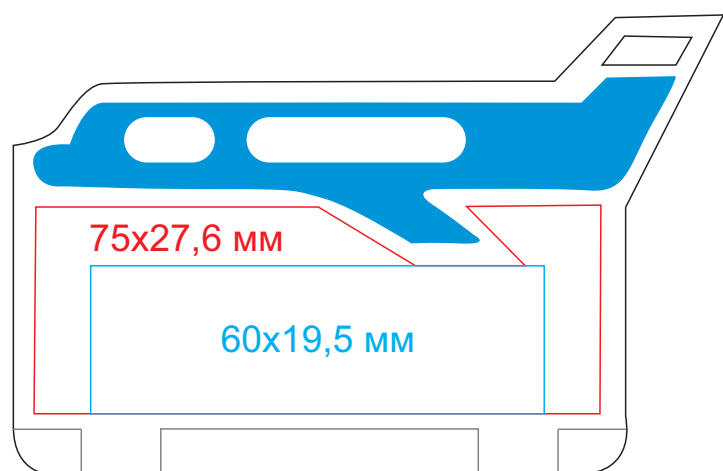

# Бирка багажная "САМОЛЕТ", 11914

методы нанесения: [тампопечать](#), [УФ печать](#)

11914/06

Лицо

Оборот

11914/08

Лицо

Оборот

11914/24

Лицо

Оборот