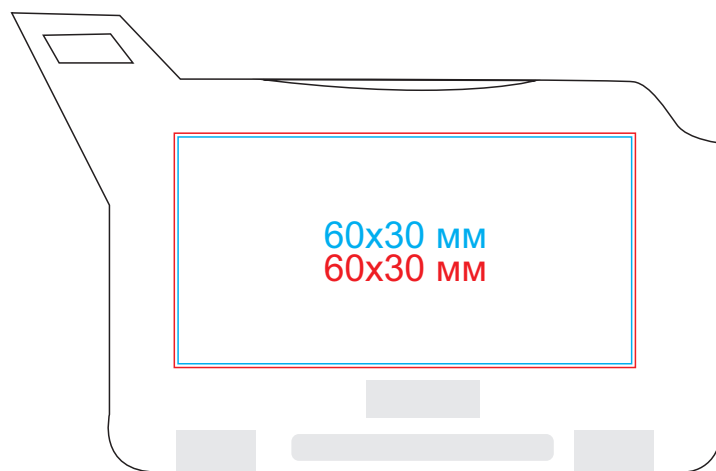

# Бирка багажная "САМОЛЕТ", 11914

методы нанесения: [тампопечать](#), [УФ печать](#)

11914/06

Лицо

Оборот

11914/08

Лицо

Оборот

11914/24

Лицо

Оборот