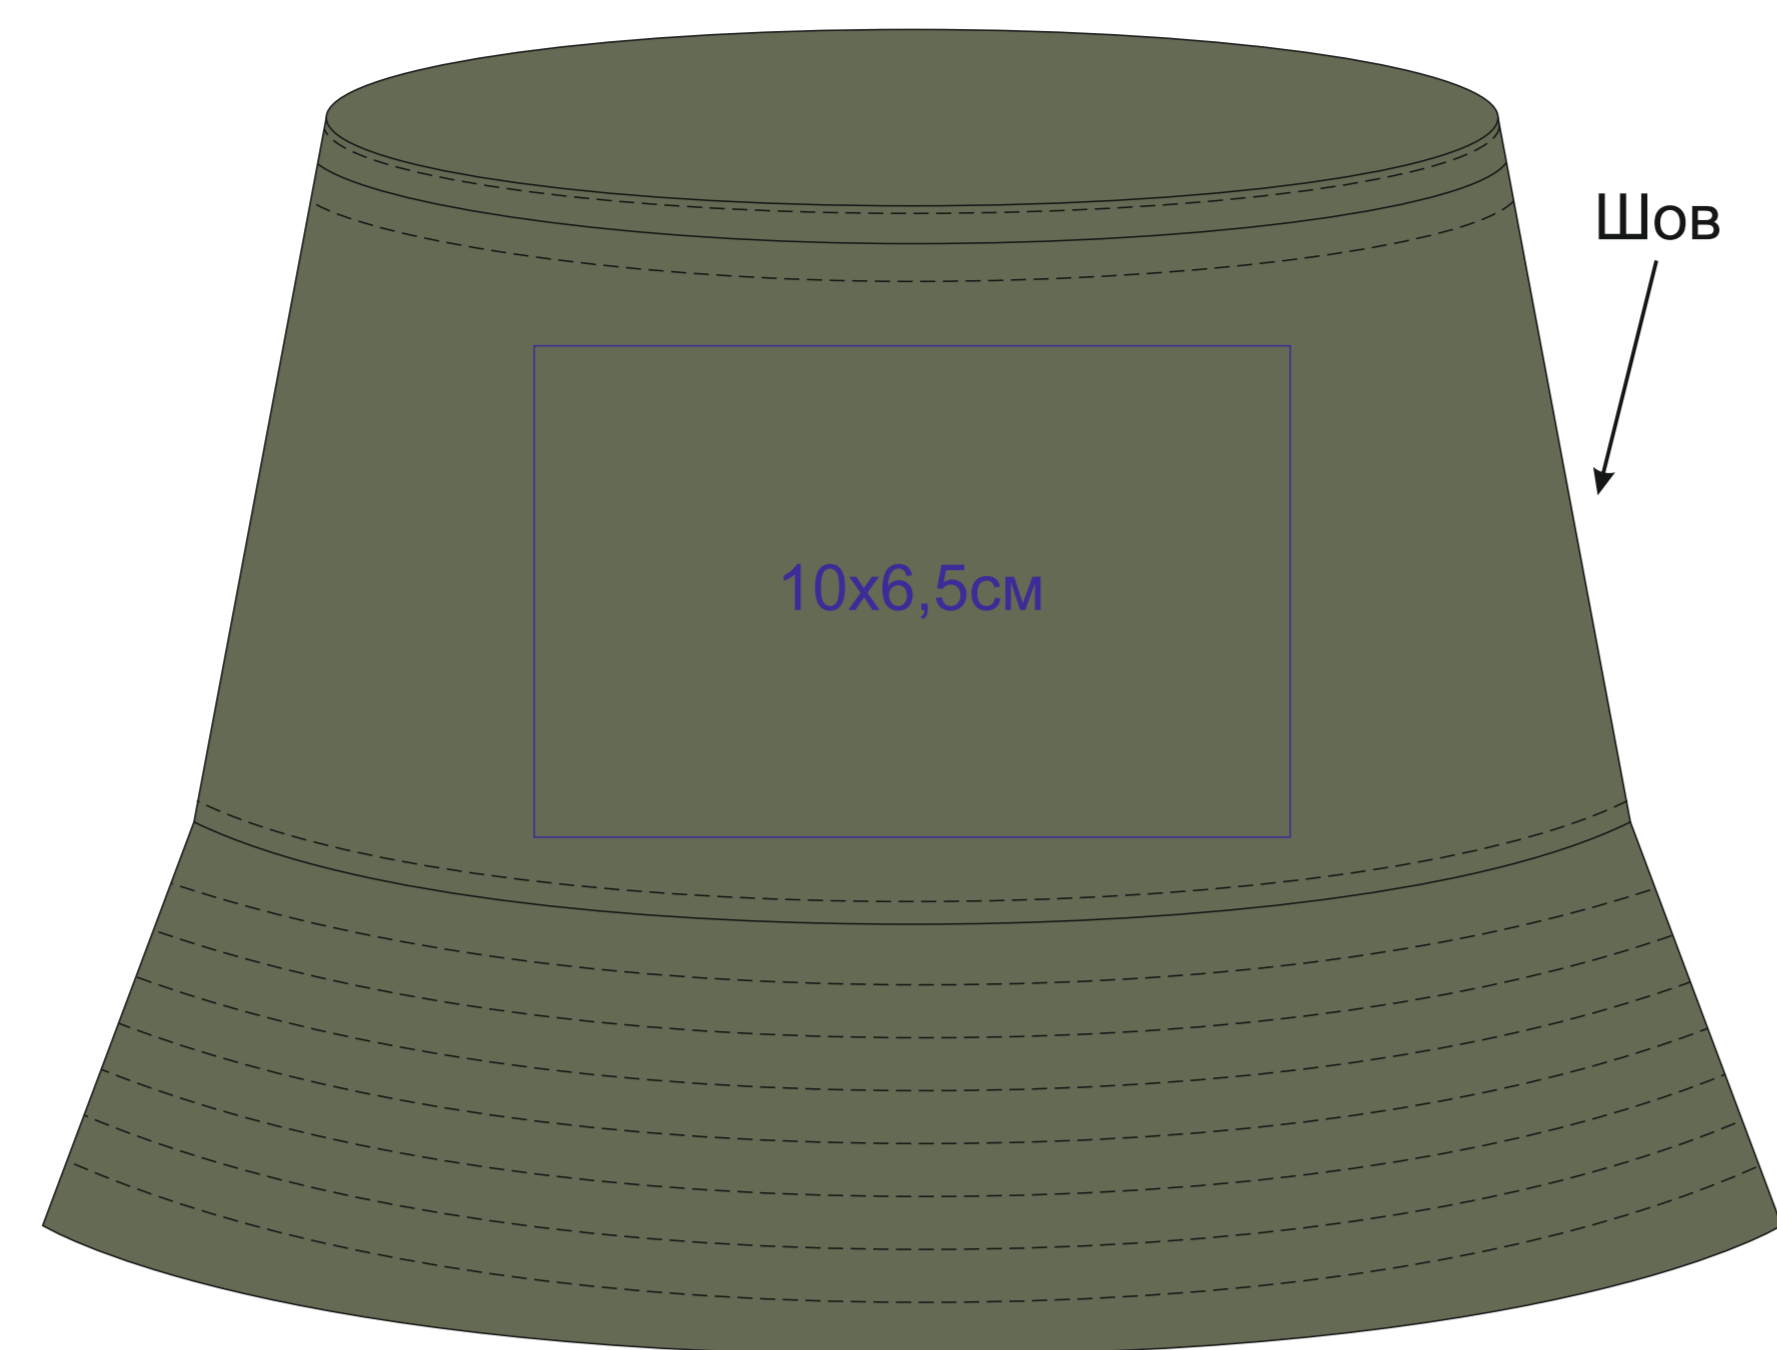

Панама POWELL

арт. 25503

Методы нанесения: термотрансфер, вышивка, вышивка шеврона

25503.09

лицо

слева от шва

оборот

справа от шва

верх панамы

25503.15

лицо

слева от шва

оборот

справа от шва

верх панамы

25503.25

лицо

слева от шва

оборот

справа от шва

верх панамы

25503.30

лицо

слева от шва

оборот

справа от шва

верх панамы