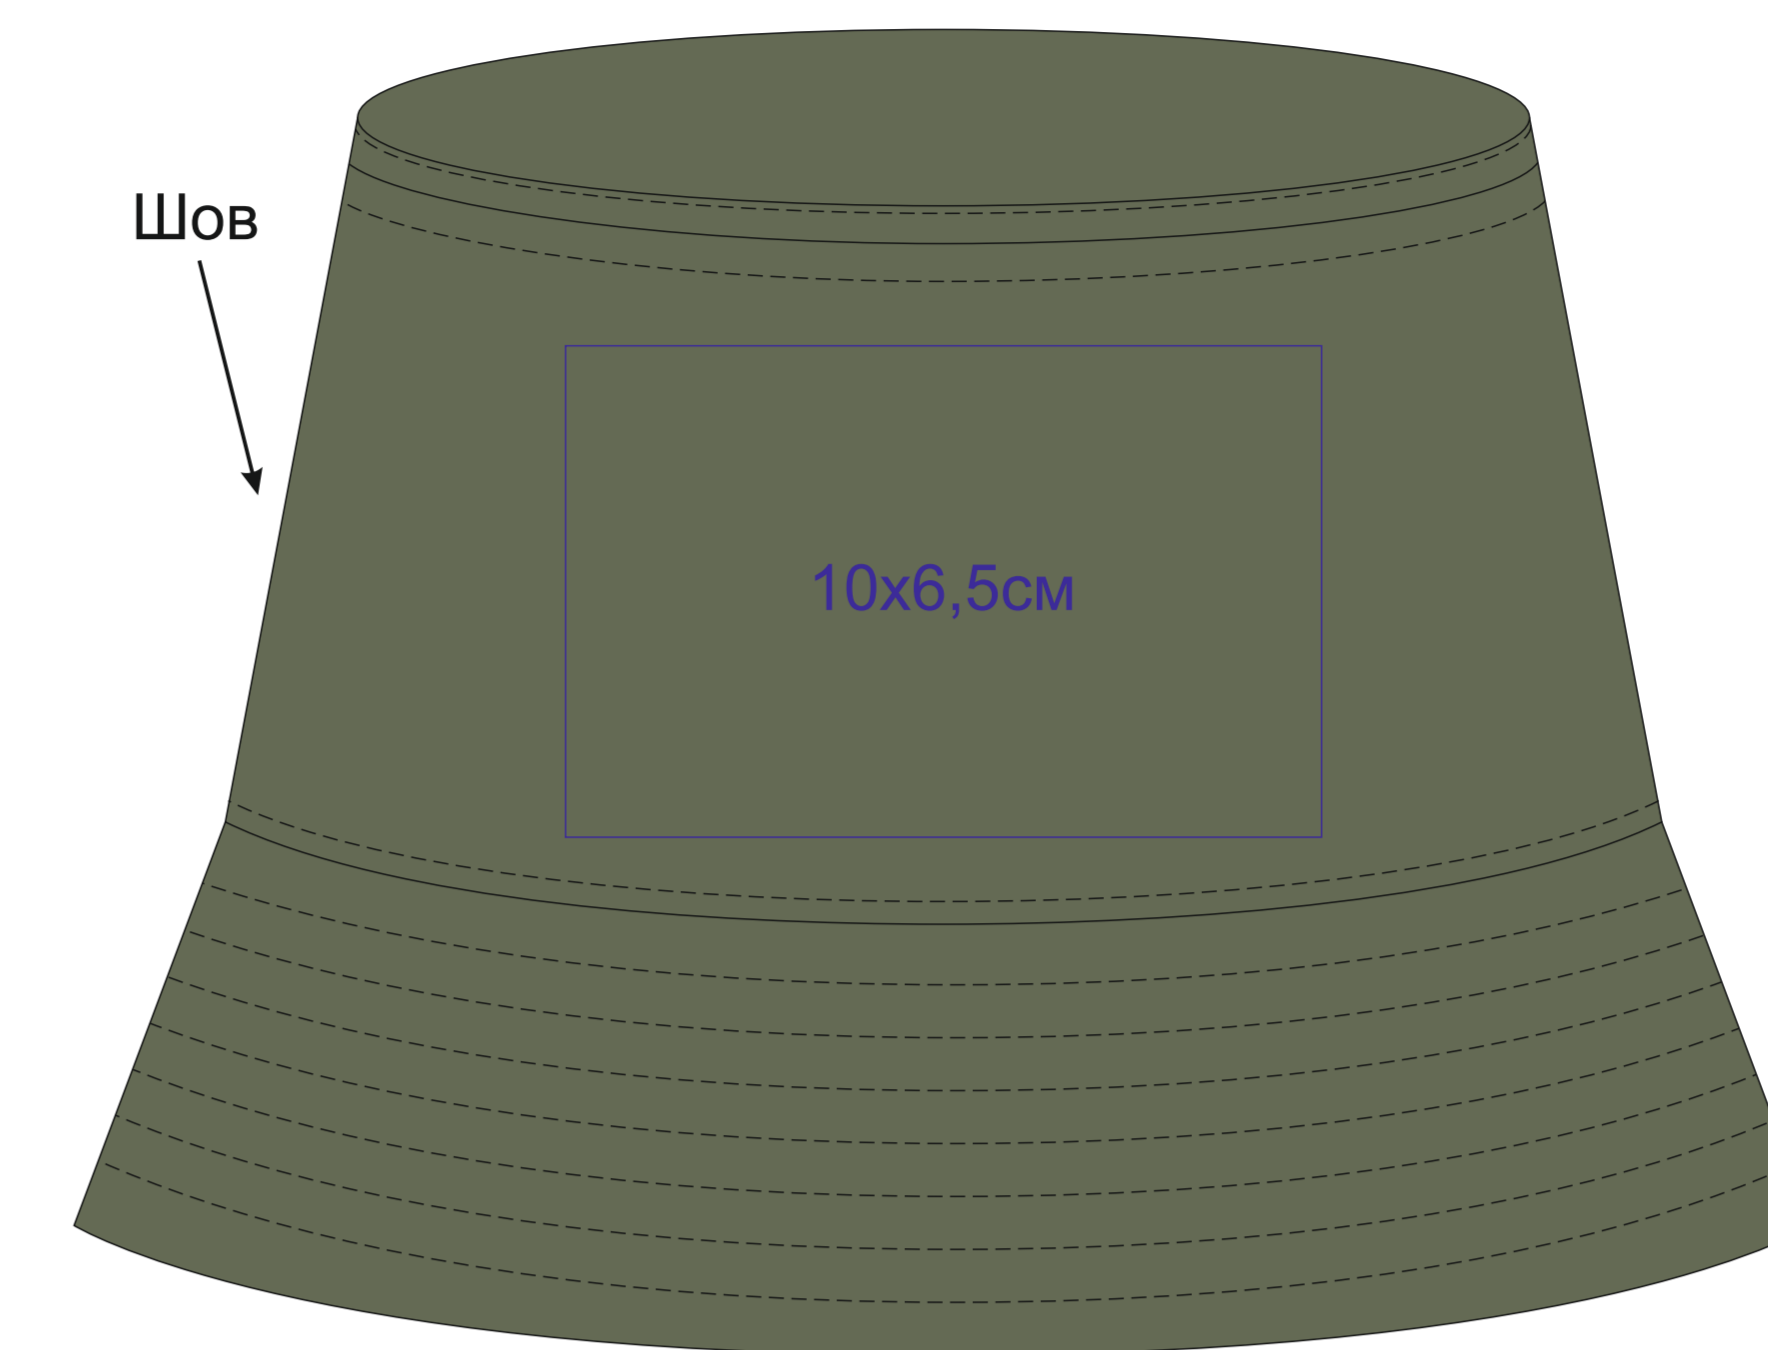

Панама POWELL

арт. 25503

Методы нанесения: термотрансфер, вышивка, вышивка шеврона

25503.09

лицо

слева от шва

оборот

справа от шва

верх панамы

25503.15

лицо

слева от шва

оборот

справа от шва

верх панамы

25503.25

лицо

слева от шва

оборот

справа от шва

верх панамы

25503.30

лицо

слева от шва

оборот

справа от шва

верх панамы