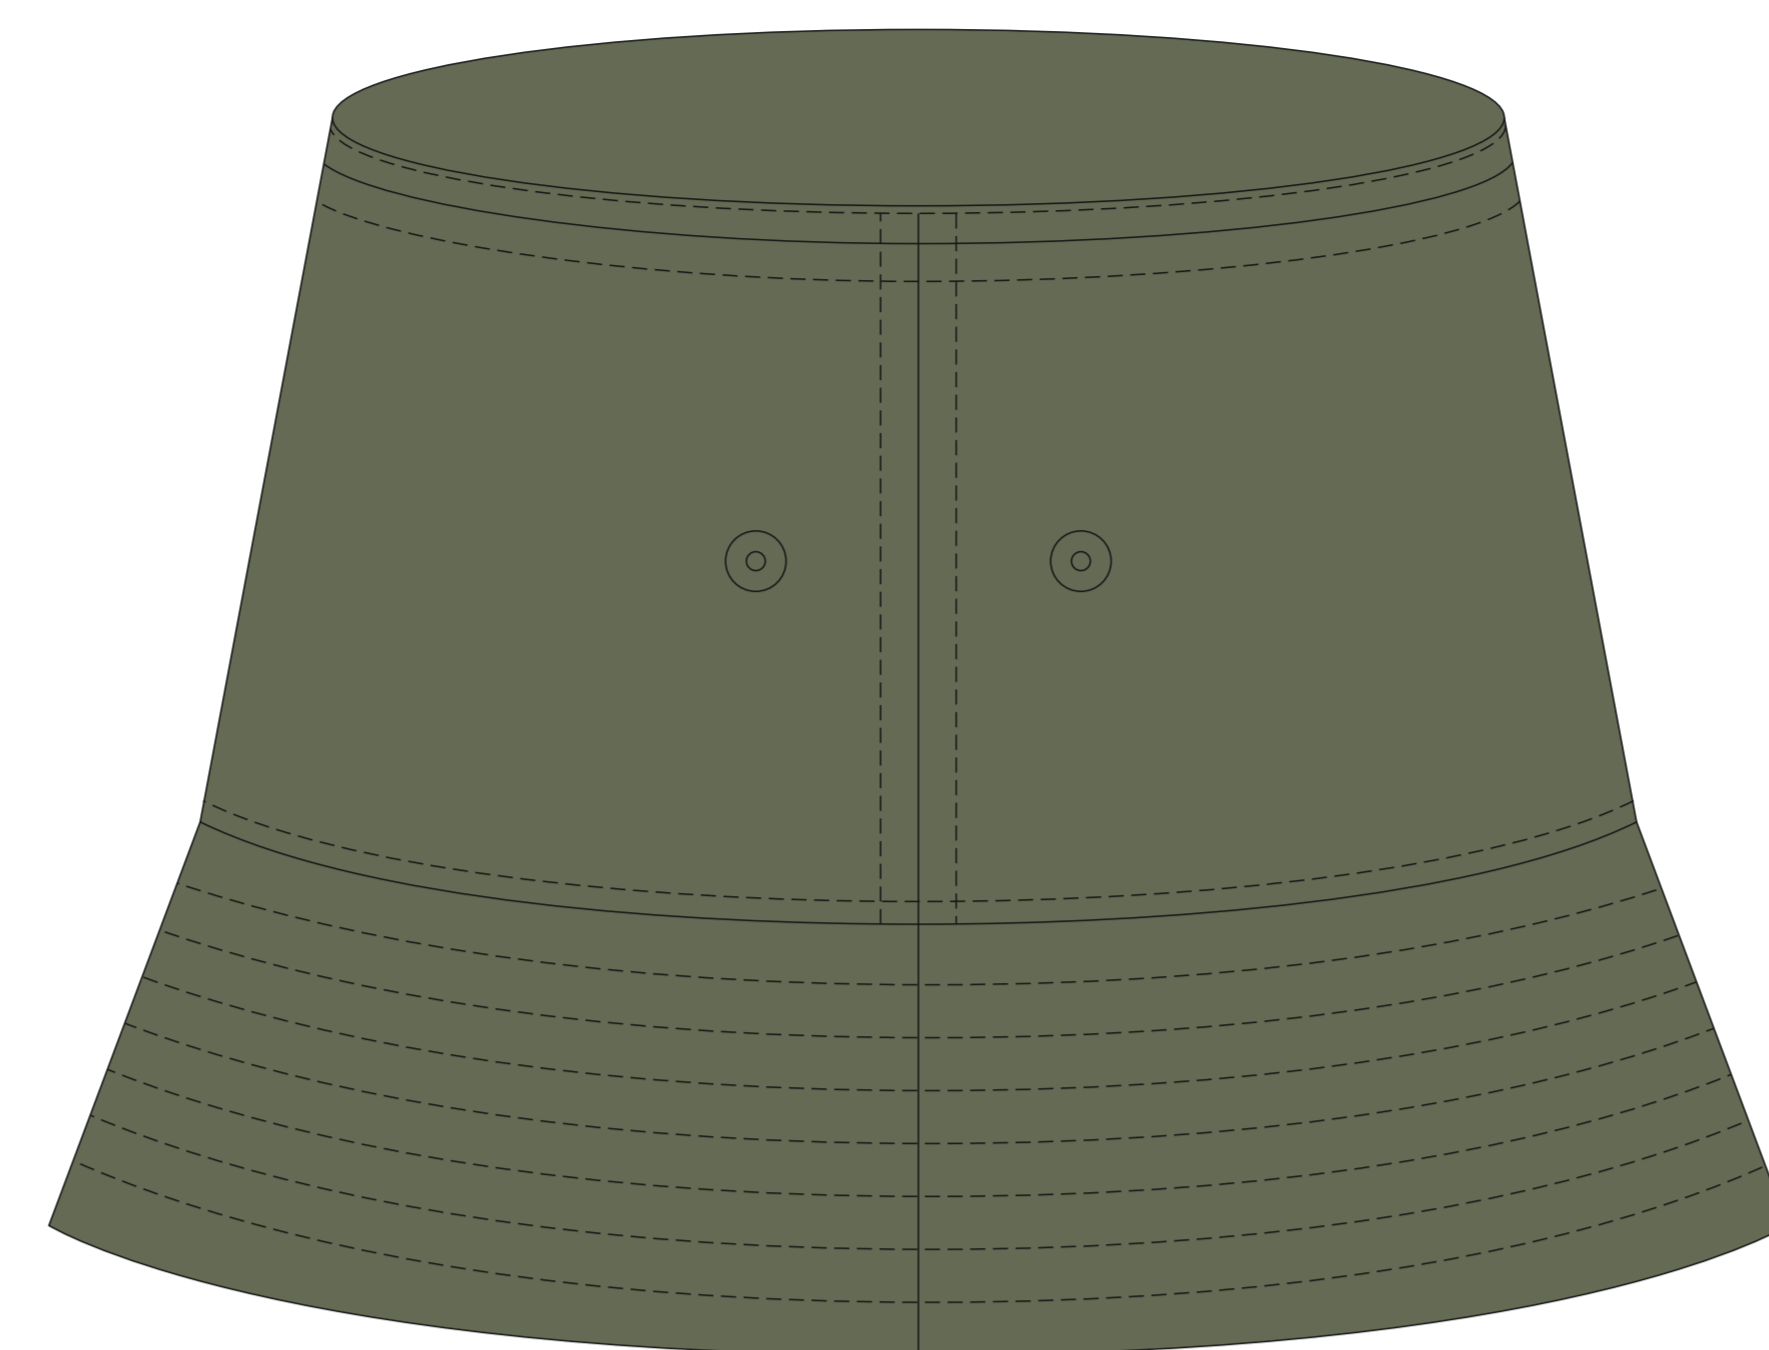

Панама POWELL

арт. 25503

Методы нанесения: термотрансфер, вышивка, вышивка шеврона

25503.09

лицо

слева от шва

оборот

справа от шва

верх панамы

25503.15

лицо

слева от шва

оборот

справа от шва

верх панамы

25503.25

лицо

слева от шва

оборот

справа от шва

верх панамы

25503.30

лицо

слева от шва

оборот

справа от шва

верх панамы