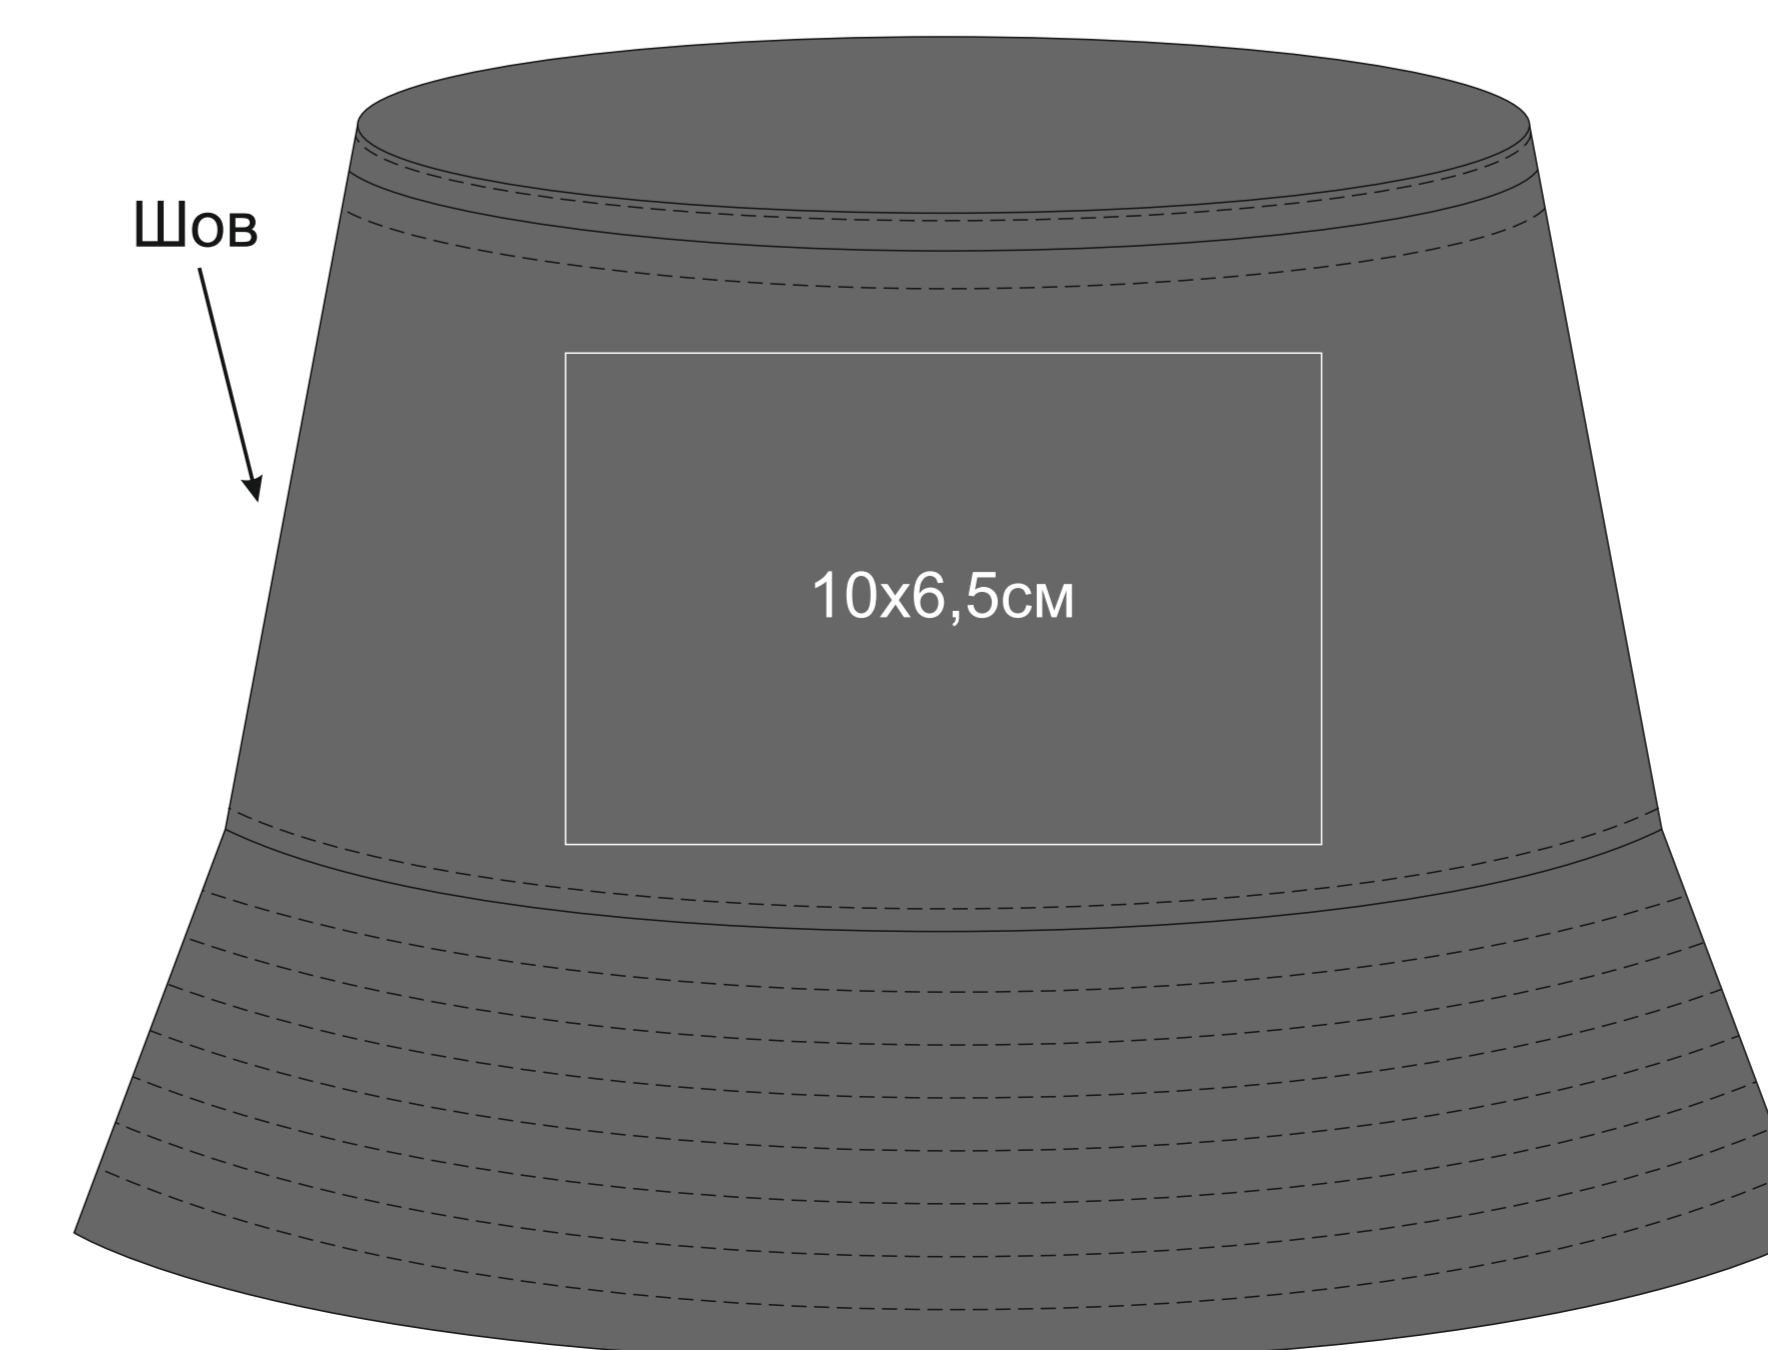

лицо

слева от шва

оборот

справа от шва

верх панамы

25503.30

лицо

слева от шва

оборот

справа от шва

верх панамы