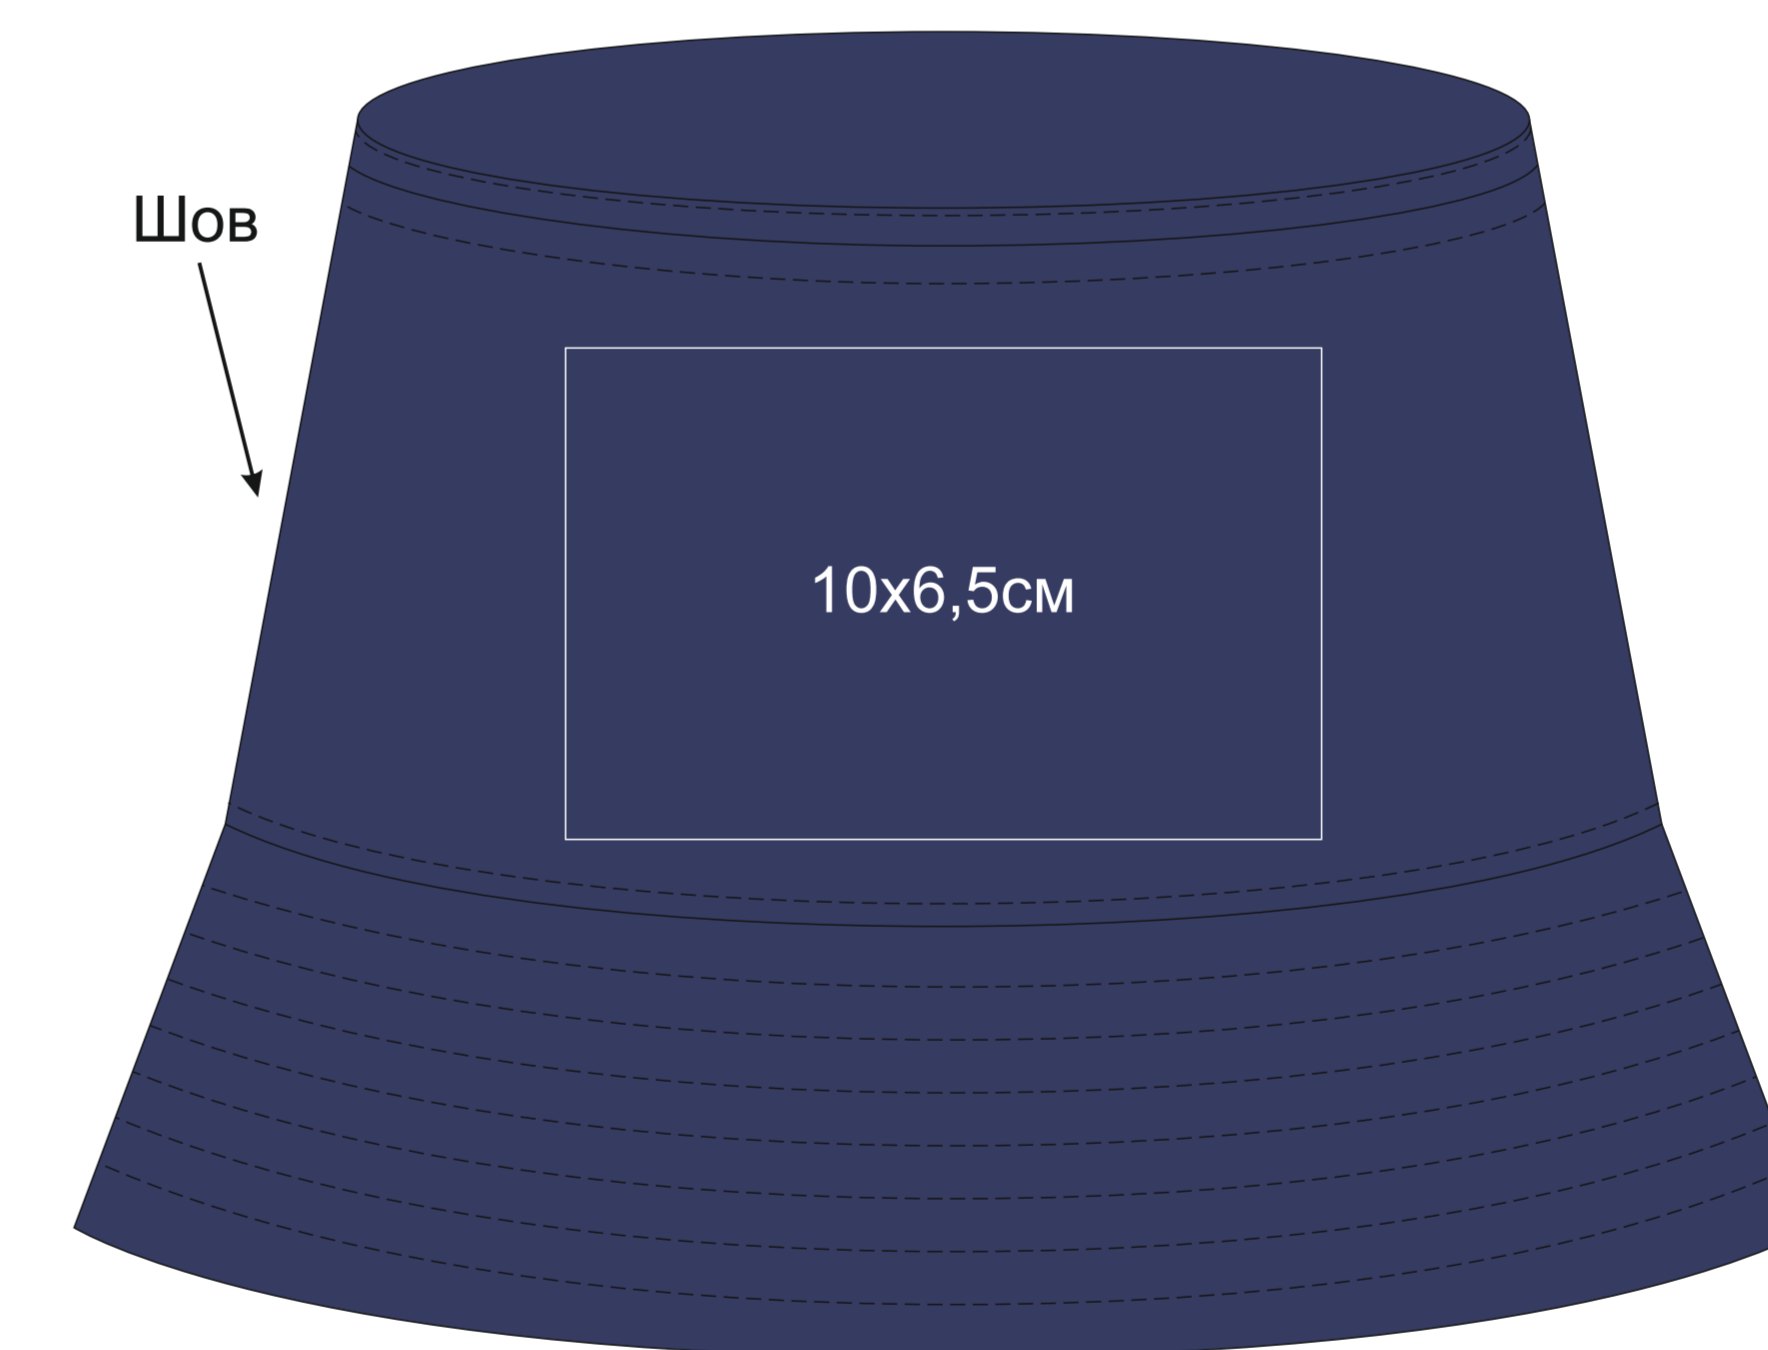

Панама POWELL

арт. 25503

Методы нанесения: термотрансфер, вышивка, вышивка шеврона

25503.09

лицо

слева от шва

оборот

справа от шва

верх панамы

25503.15

лицо

слева от шва

оборот

справа от шва

верх панамы

25503.25

лицо

слева от шва

оборот

справа от шва

верх панамы

25503.30

лицо

слева от шва

оборот

справа от шва

верх панамы