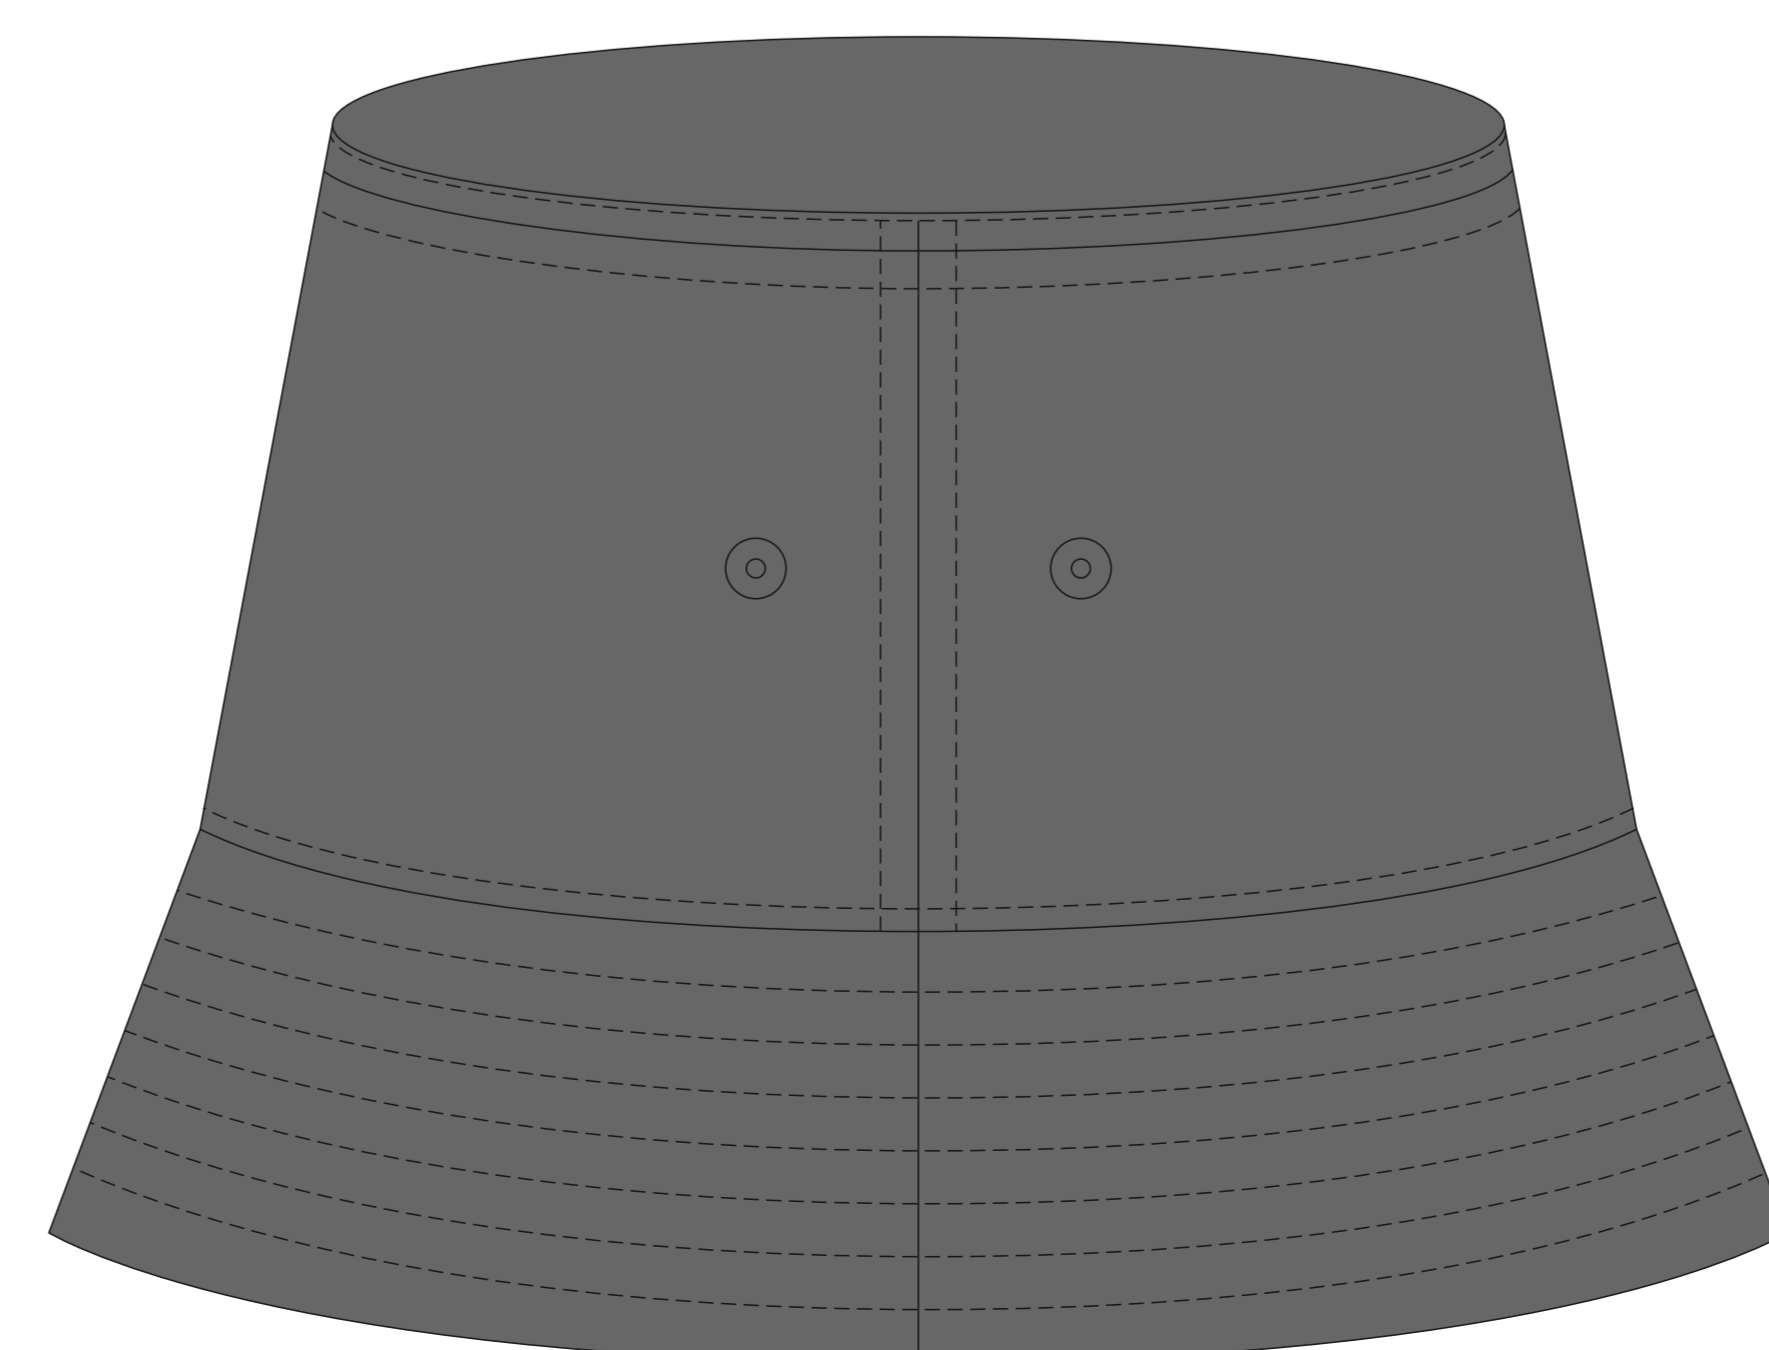

Панама POWELL

арт. 25503

Методы нанесения: термотрансфер, вышивка, вышивка шеврона

25503.09

лицо

слева от шва

оборот

справа от шва

верх панамы

25503.15

лицо

слева от шва

оборот

справа от шва

верх панамы

25503.25

лицо

слева от шва

оборот

справа от шва

верх панамы

25503.30

лицо

слева от шва

оборот

справа от шва

верх панамы