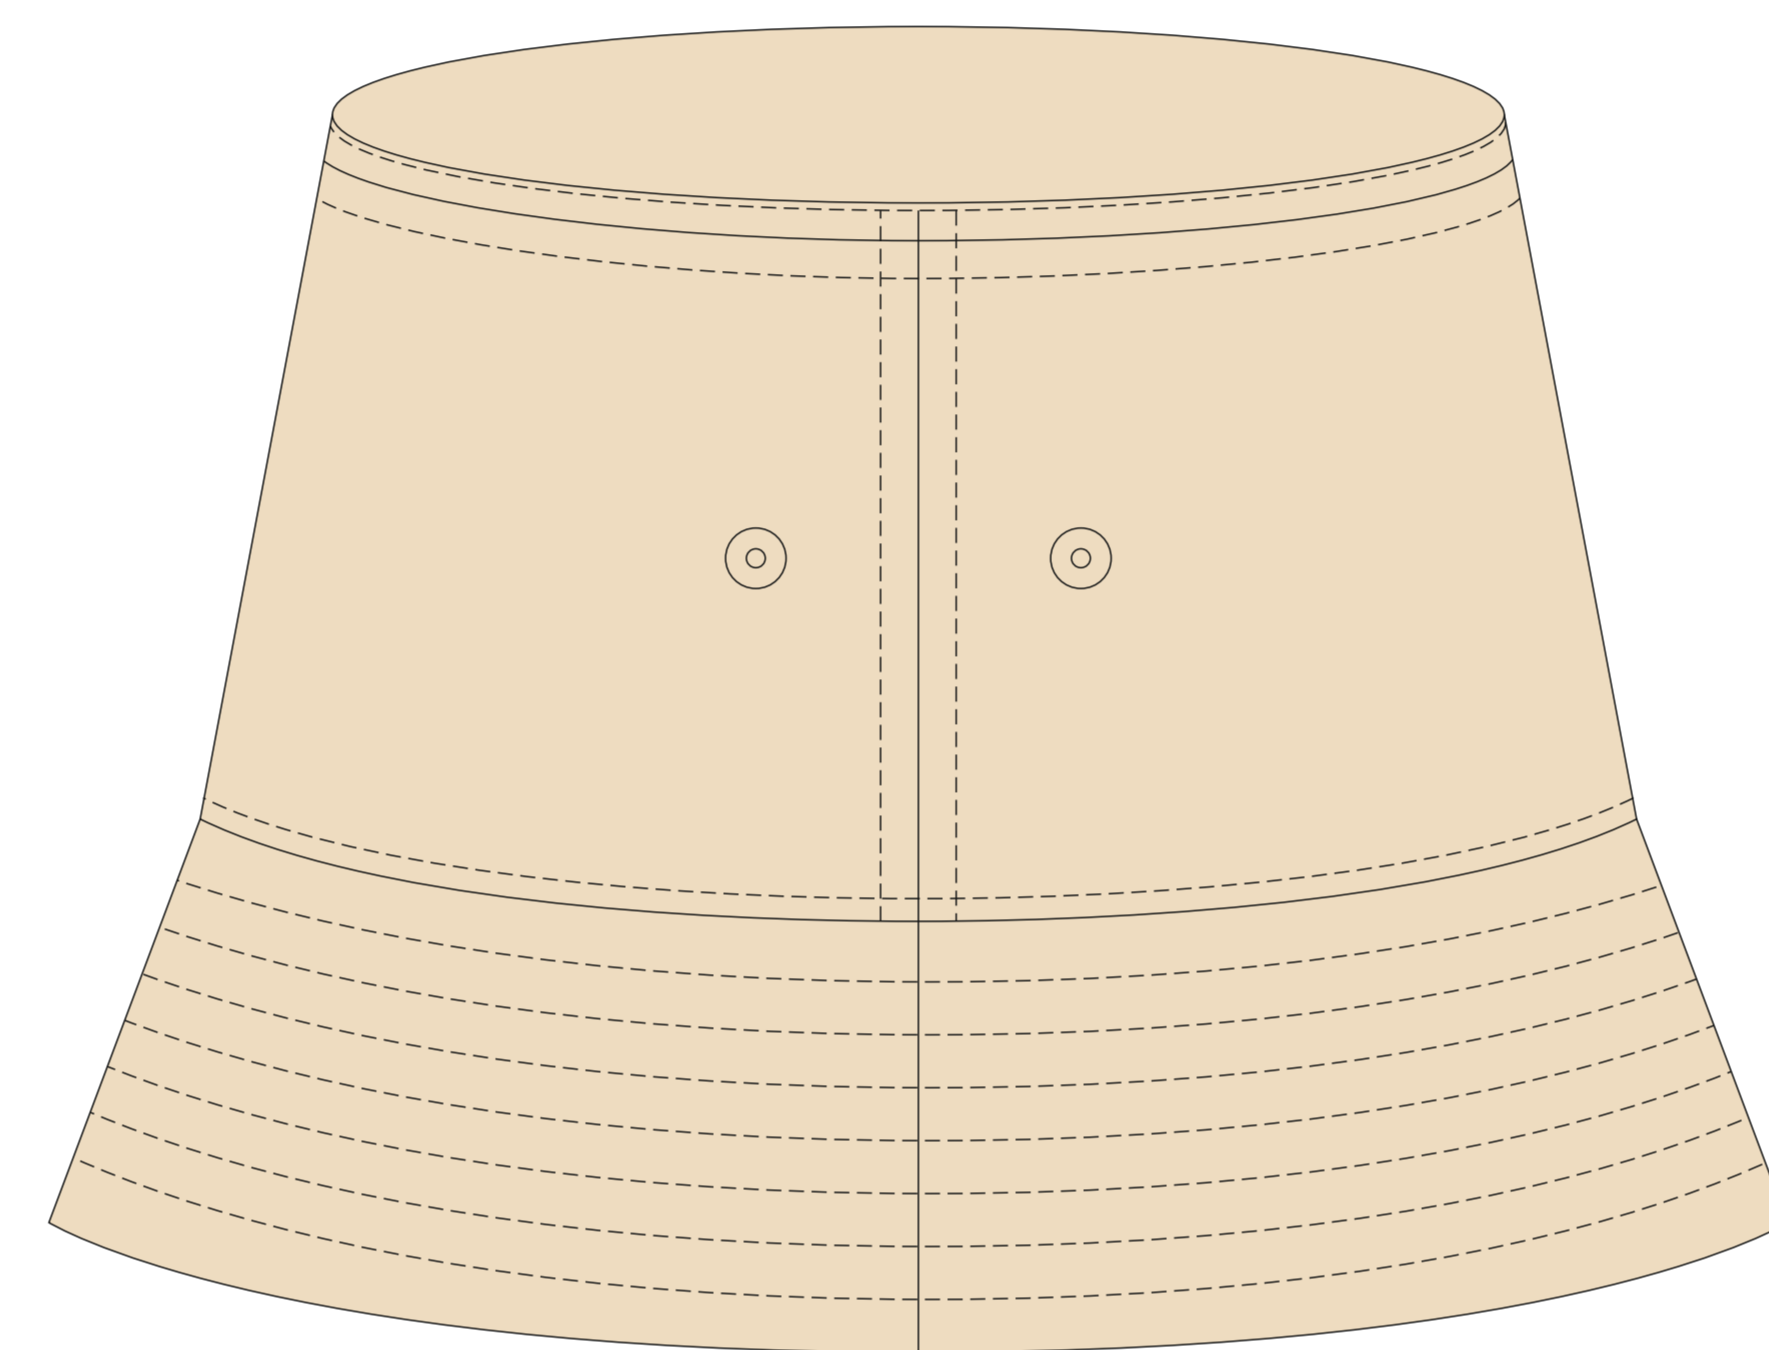

Панама POWELL

арт. 25503

Методы нанесения: термотрансфер, вышивка, вышивка шеврона

25503.09

лицо

слева от шва

оборот

справа от шва

верх панамы

25503.15

лицо

слева от шва

оборот

справа от шва

верх панамы

25503.25

лицо

слева от шва

оборот

справа от шва

верх панамы

25503.30

лицо

слева от шва

оборот

справа от шва

верх панамы