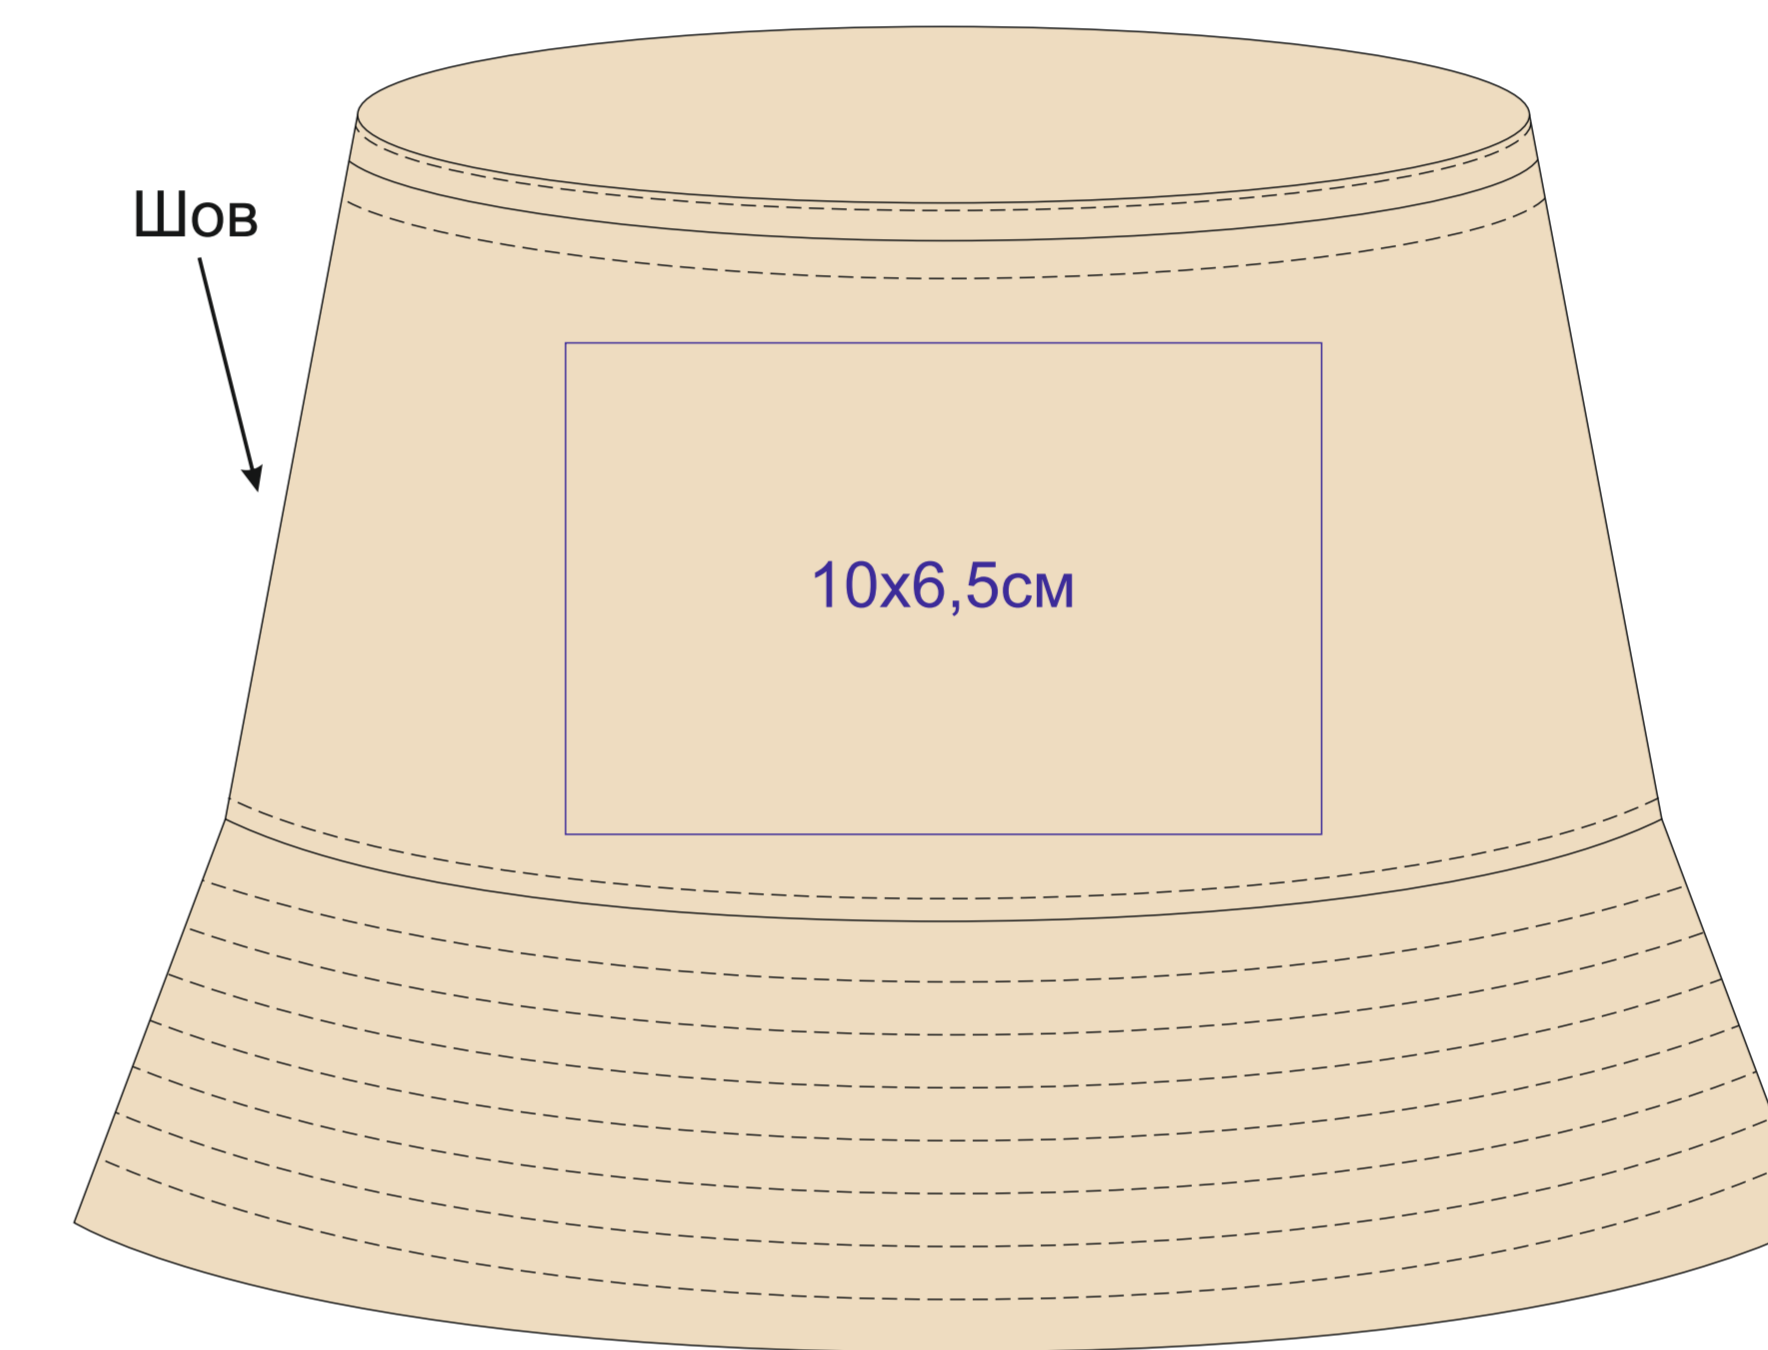

Панама POWELL

арт. 25503

Методы нанесения: термотрансфер, вышивка, вышивка шеврона

25503.09

лицо

слева от шва

оборот

справа от шва

верх панамы

25503.15

лицо

слева от шва

оборот

справа от шва

верх панамы

25503.25

лицо

слева от шва

оборот

справа от шва

верх панамы

25503.30

лицо

слева от шва

оборот

справа от шва

верх панамы