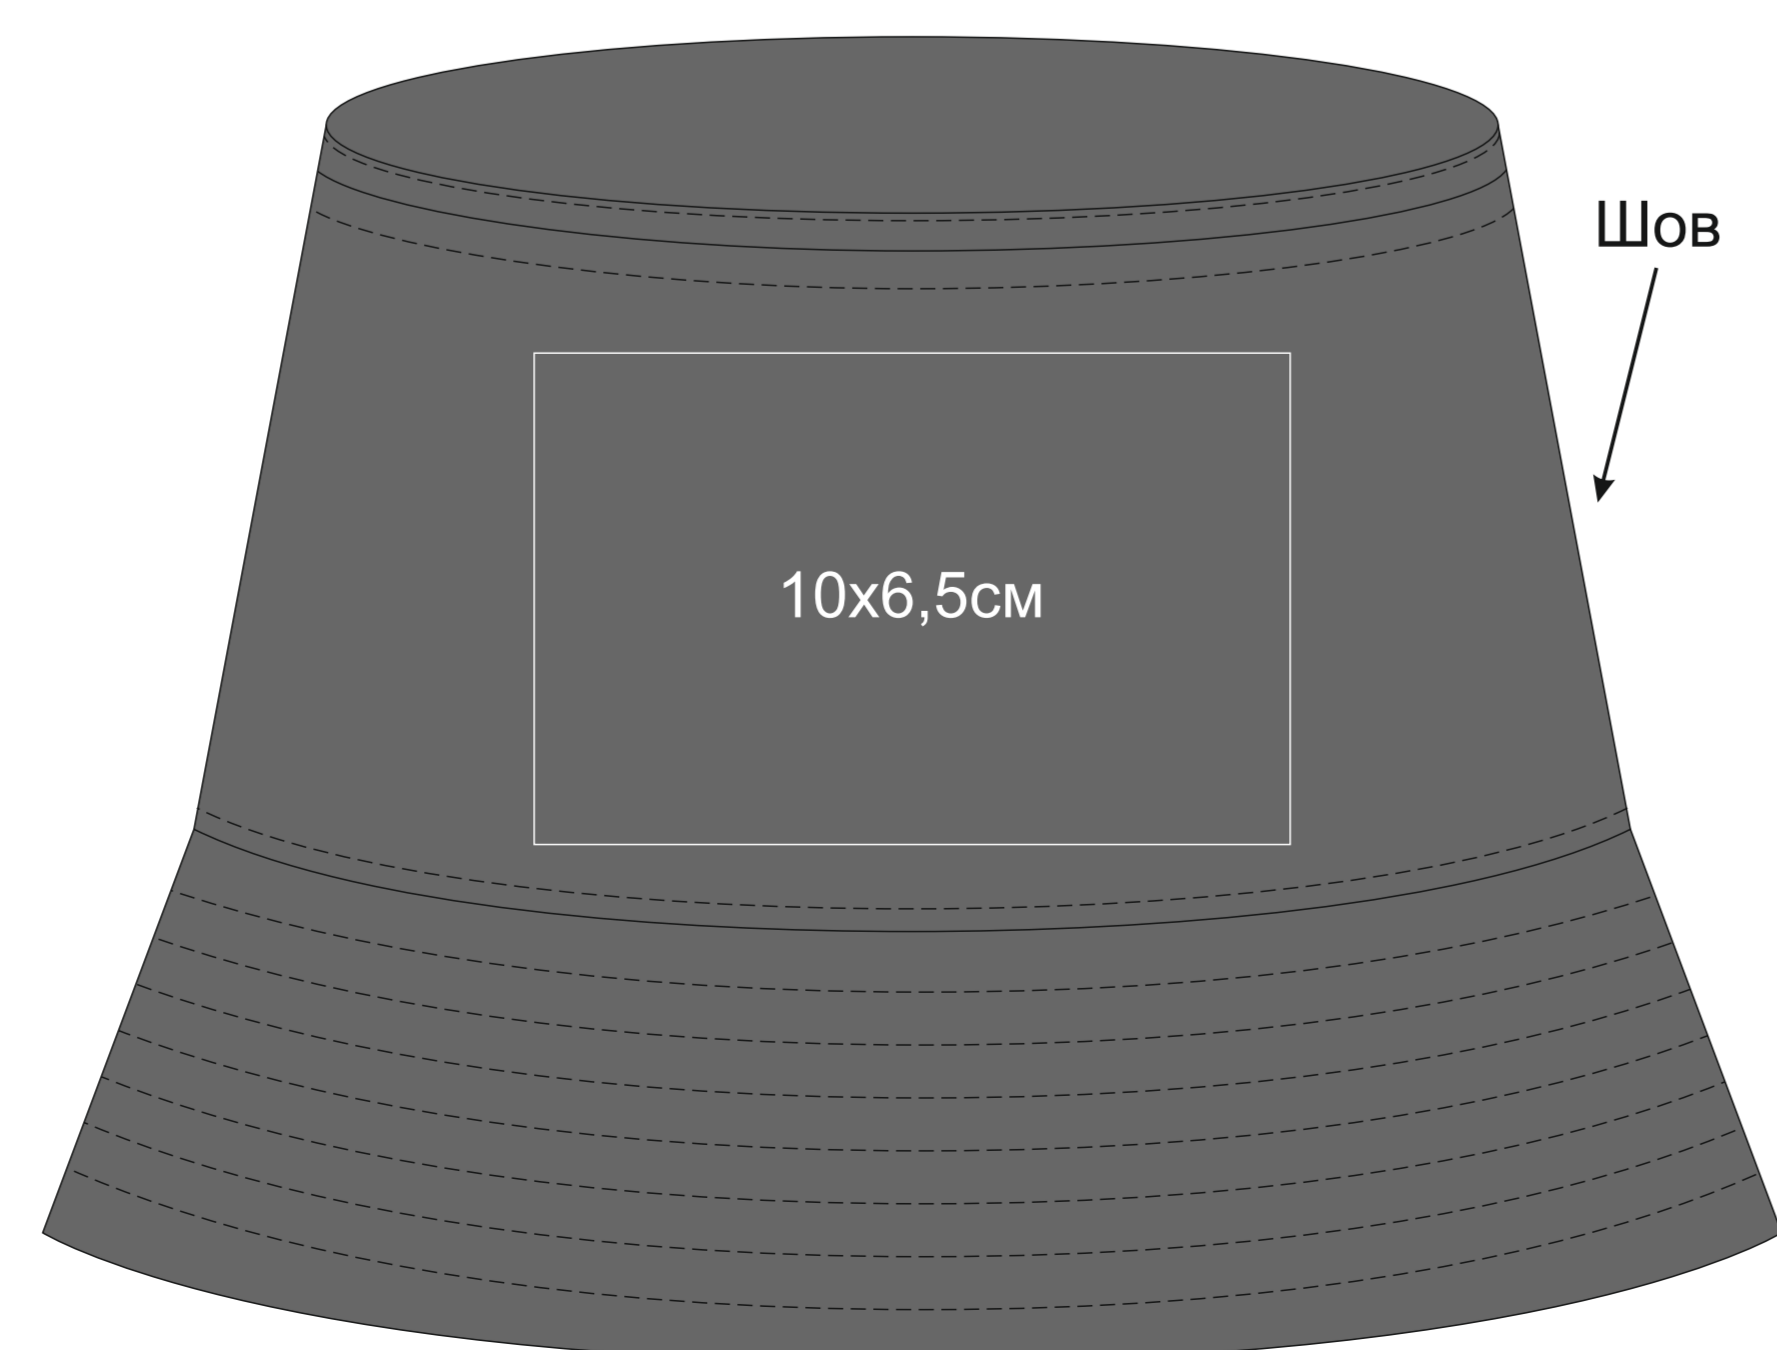

лицо

слева от шва

оборот

справа от шва

верх панамы

25503.30

лицо

слева от шва

оборот

справа от шва

верх панамы