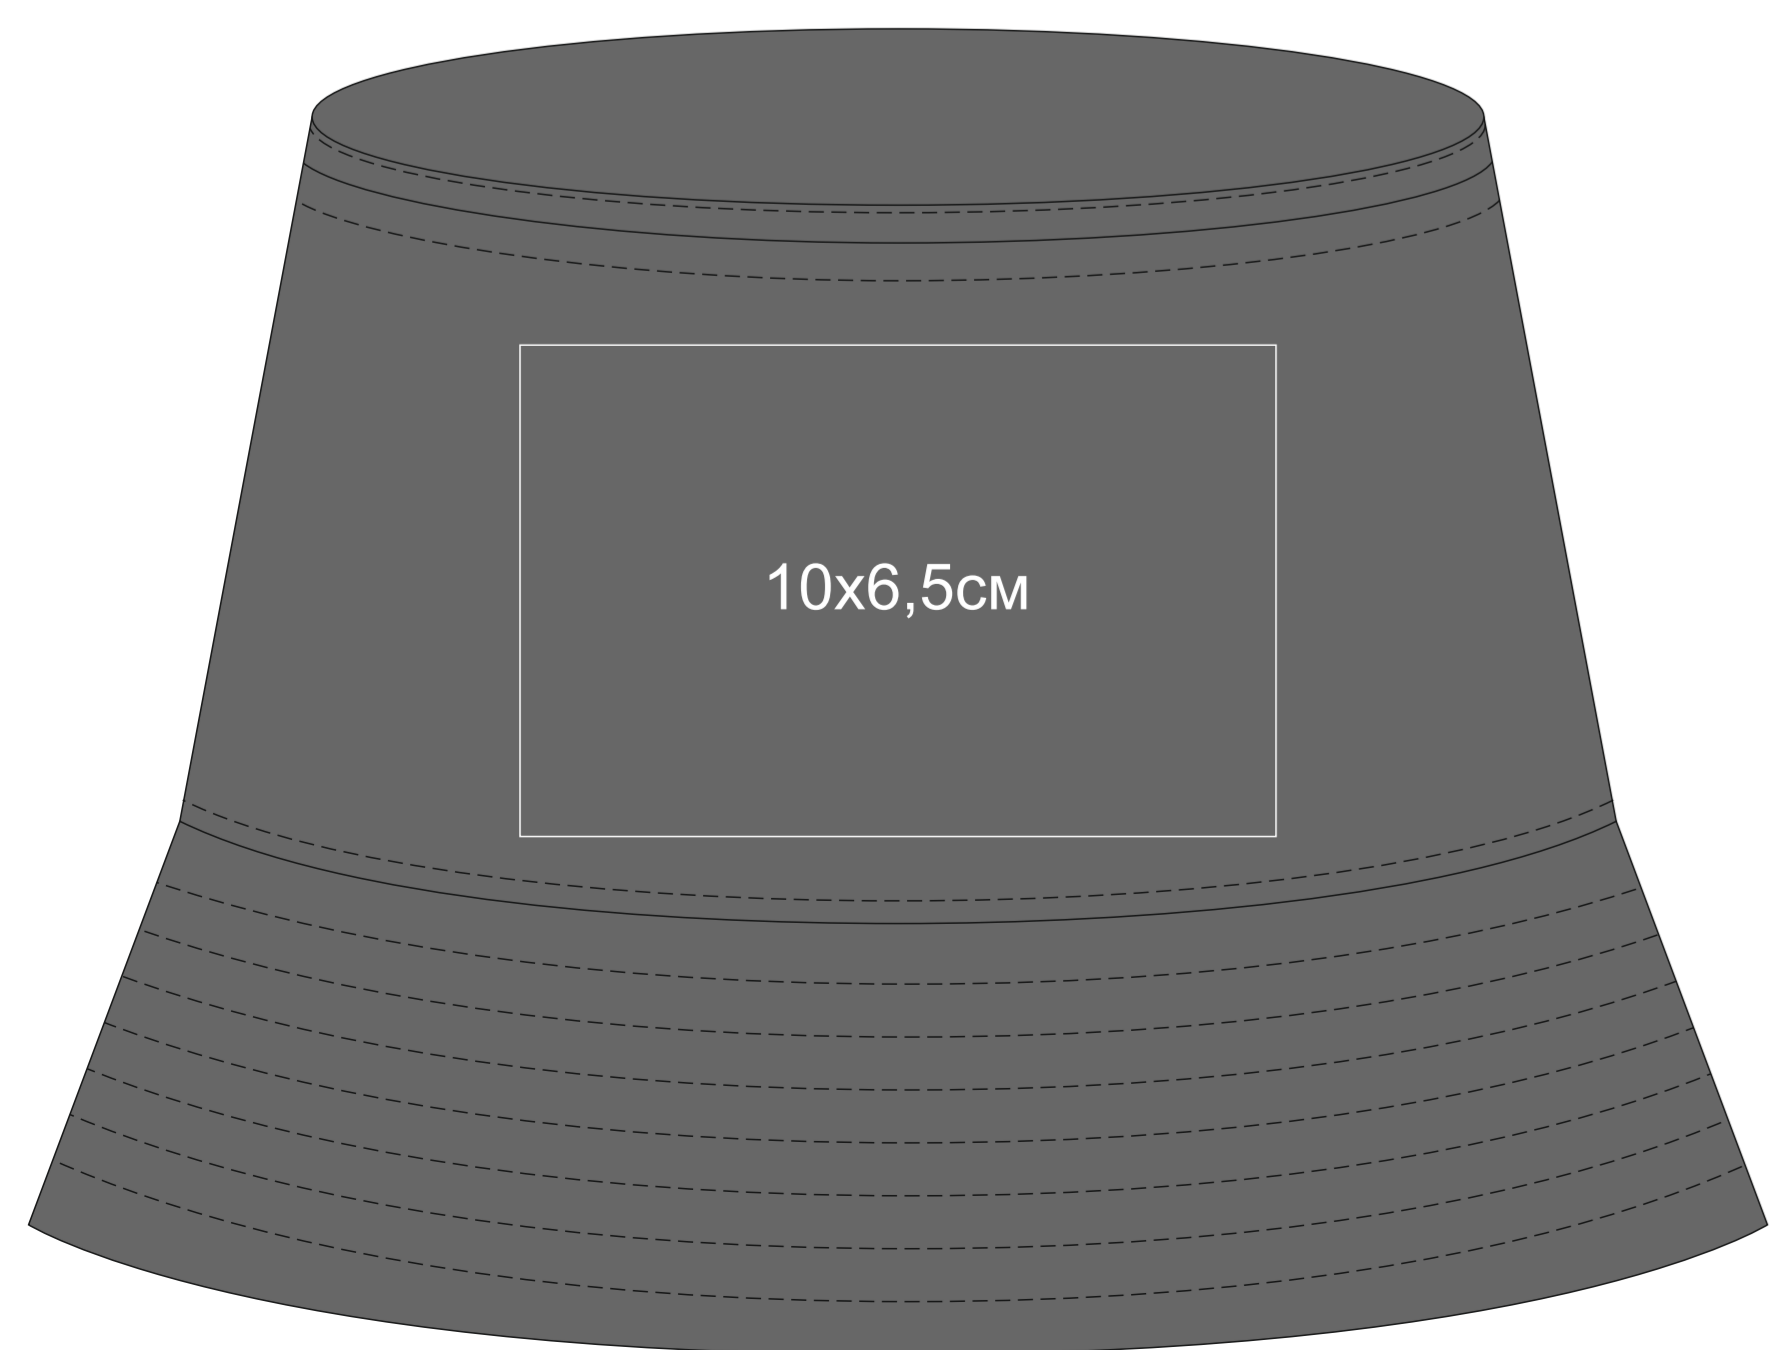

лицо

слева от шва

оборот

справа от шва

верх панамы

25503.30

лицо

слева от шва