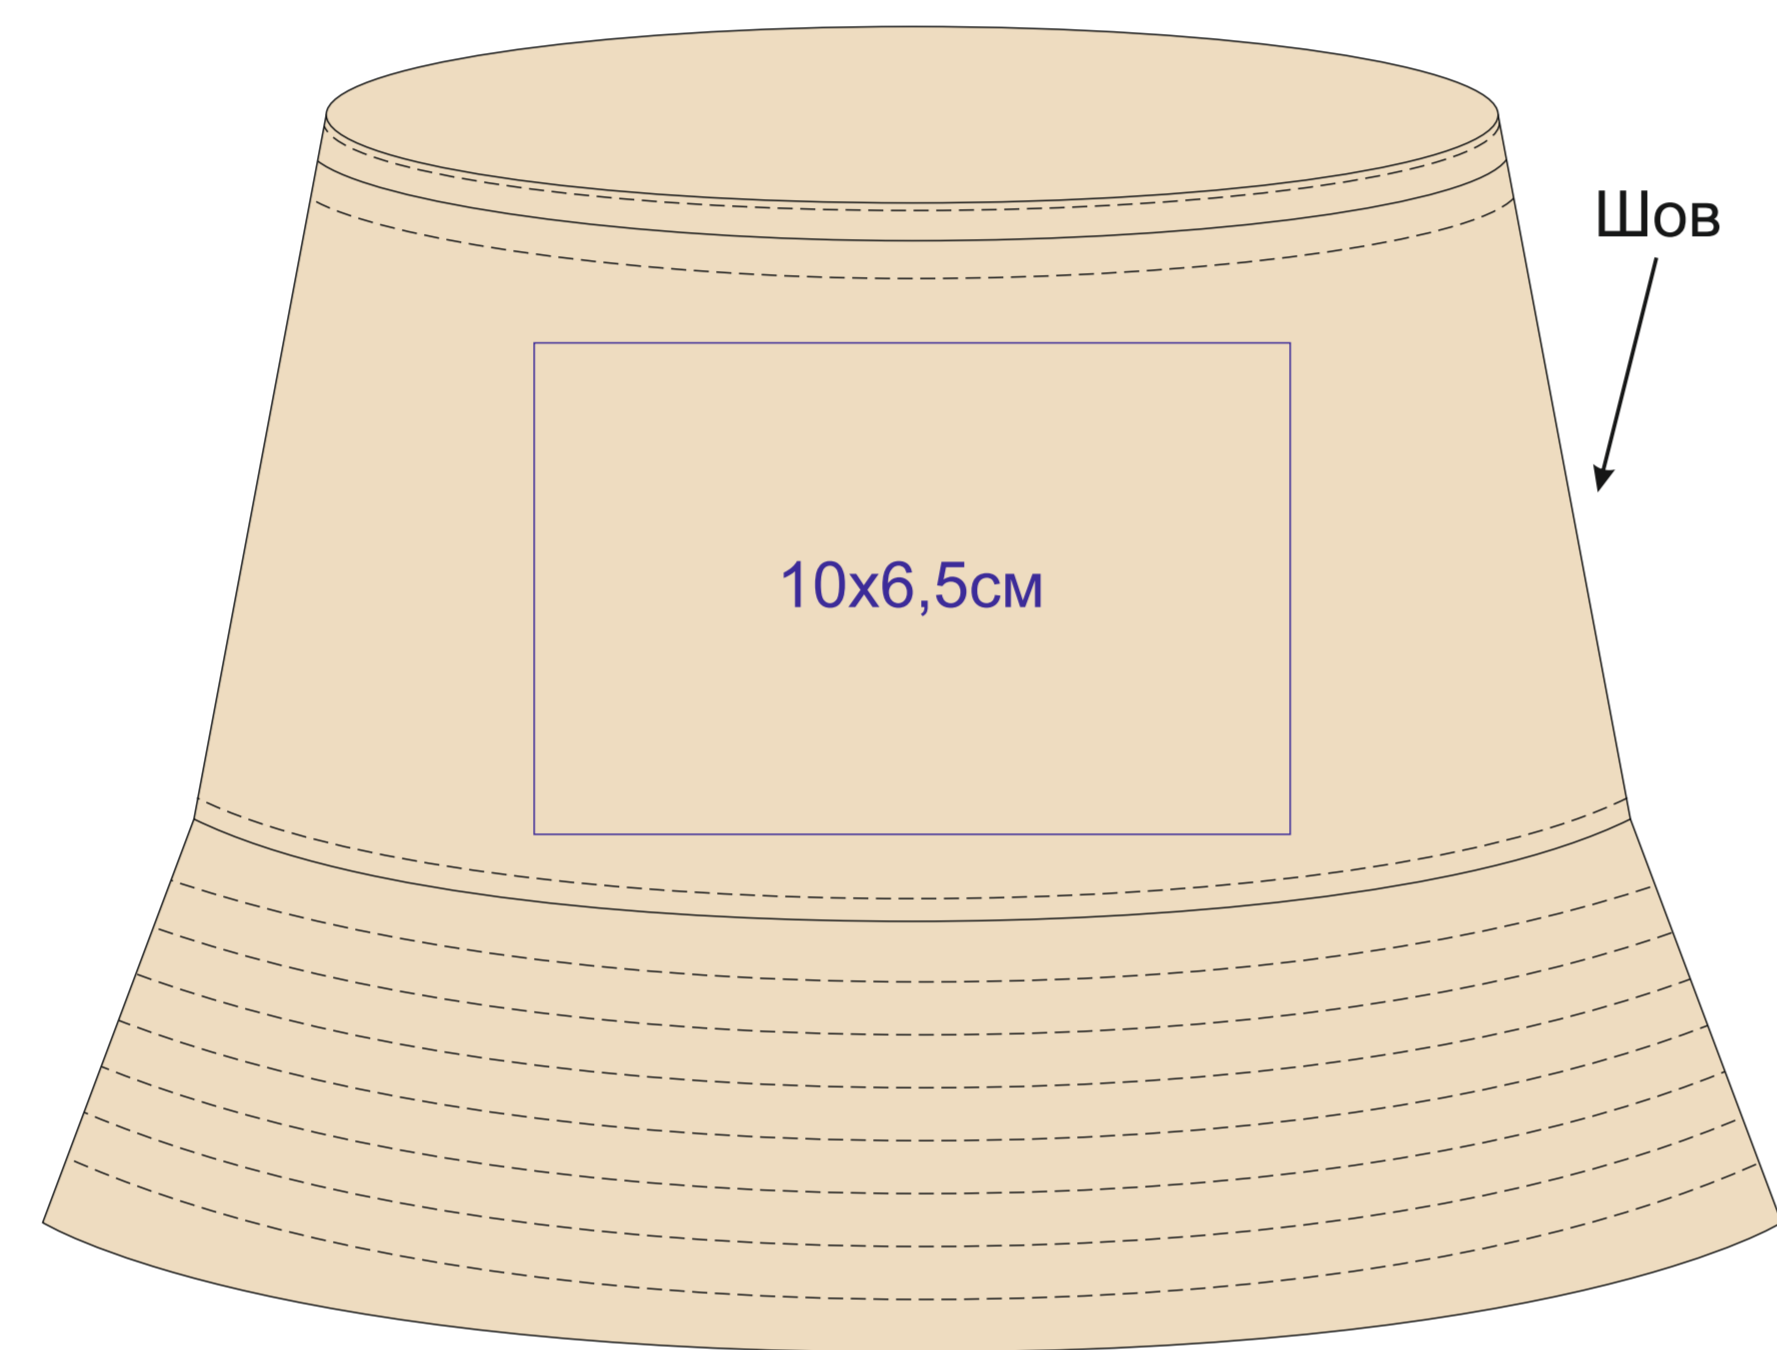

Панама POWELL

арт. 25503

Методы нанесения: термотрансфер, вышивка, вышивка шеврона

25503.09

лицо

слева от шва

оборот

справа от шва

верх панамы

25503.15

лицо

слева от шва

оборот

справа от шва

верх панамы

25503.25

лицо

слева от шва

оборот

справа от шва

верх панамы

25503.30

лицо

слева от шва

оборот

справа от шва

верх панамы