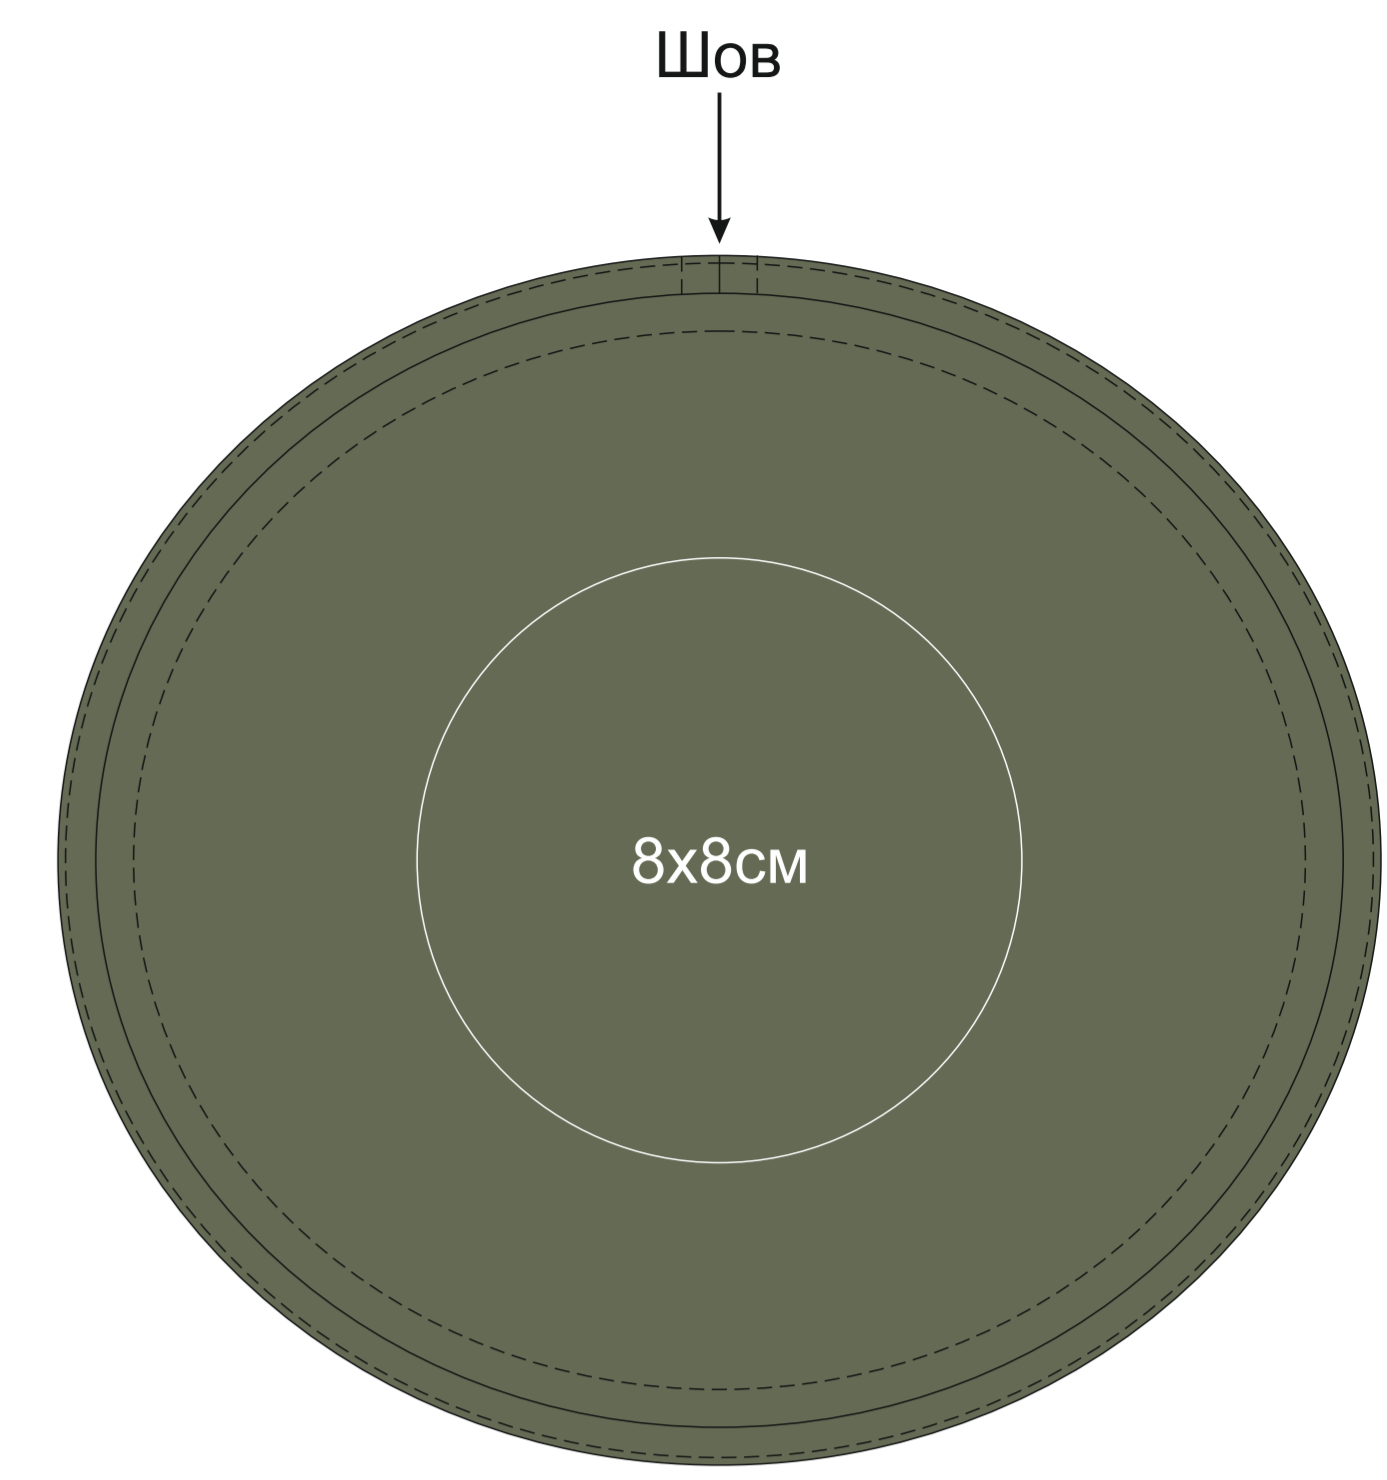

Панама POWELL

арт. 25503

Методы нанесения: термотрансфер, вышивка, вышивка шеврона

25503.09

лицо

слева от шва

оборот

справа от шва

верх панамы

25503.15

лицо

слева от шва

оборот

справа от шва

верх панамы

25503.25

лицо

слева от шва

оборот

справа от шва

верх панамы

25503.30

лицо

слева от шва

оборот

справа от шва

верх панамы