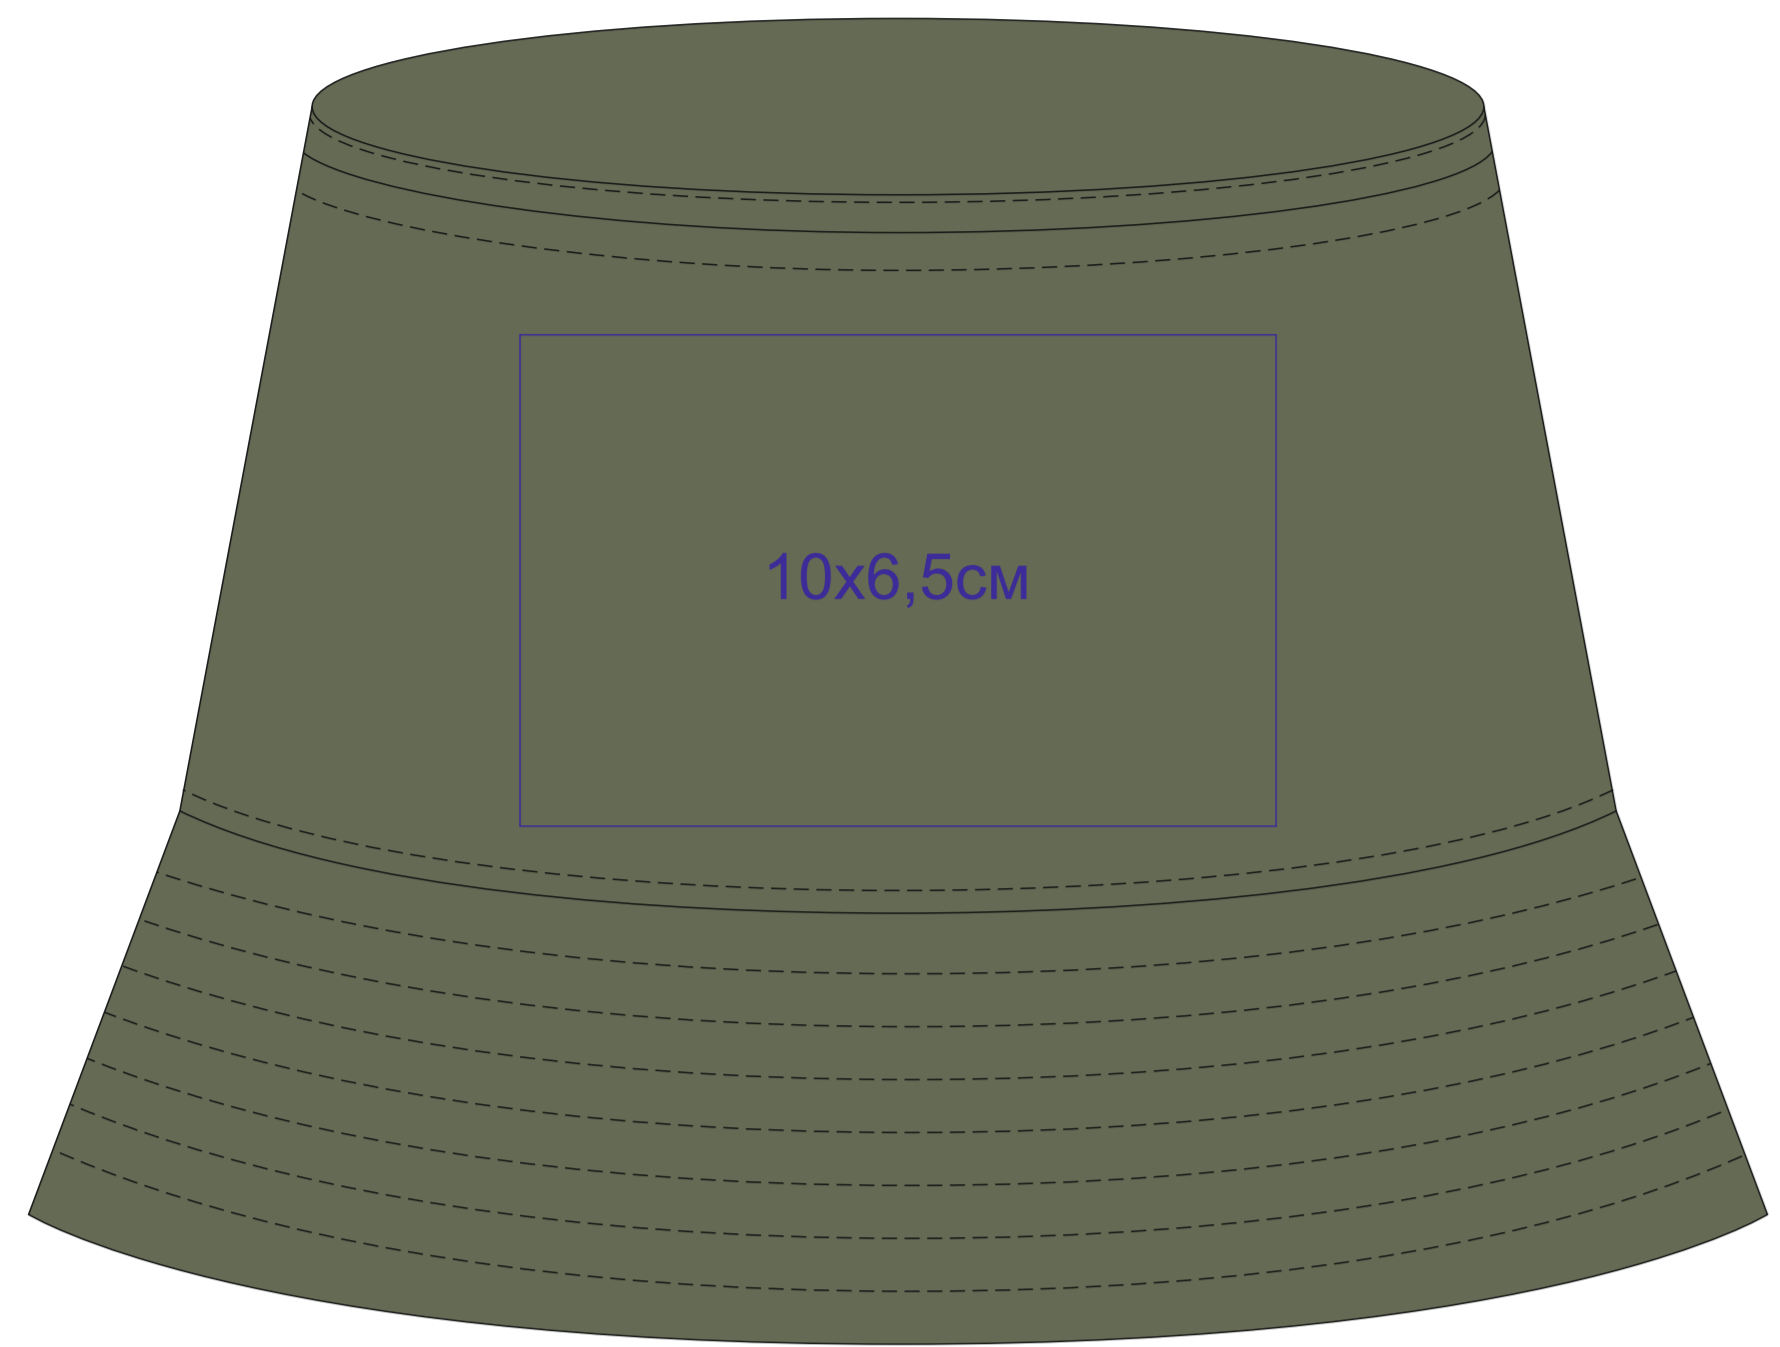

Панама POWELL

арт. 25503

Методы нанесения: термотрансфер, вышивка, вышивка шеврона

25503.09

лицо

слева от шва

оборот

справа от шва

верх панамы

25503.15

лицо

слева от шва

оборот

справа от шва

верх панамы

25503.25

лицо

слева от шва

оборот

справа от шва

верх панамы

25503.30

лицо

слева от шва

оборот

справа от шва

верх панамы