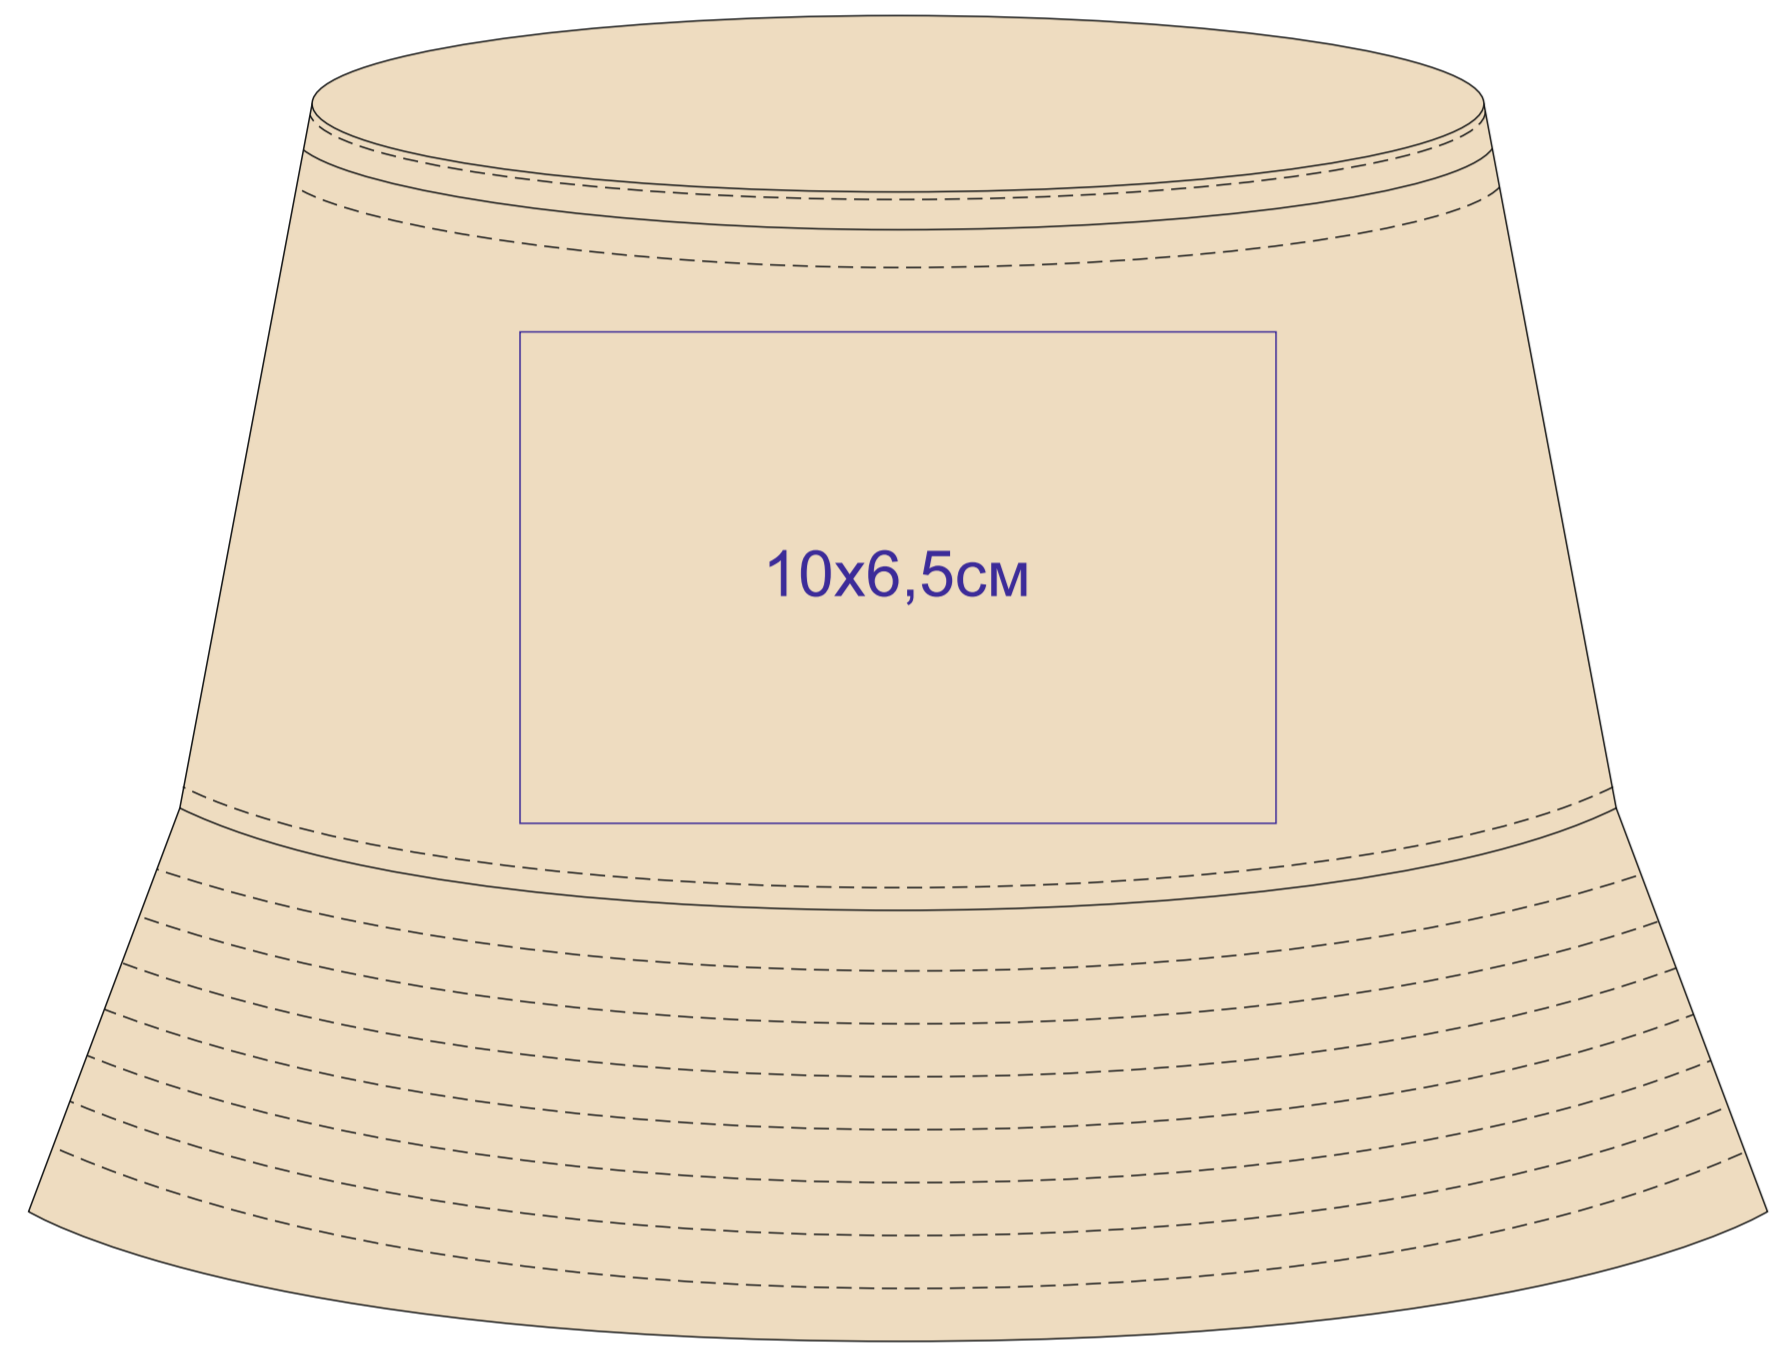

Панама POWELL

арт. 25503

Методы нанесения: термотрансфер, вышивка, вышивка шеврона

25503.09

лицо

слева от шва

оборот

справа от шва

верх панамы

25503.15

лицо

слева от шва

оборот

справа от шва

верх панамы

25503.25

лицо

слева от шва

оборот

справа от шва

верх панамы

25503.30

лицо

слева от шва

оборот

справа от шва

верх панамы