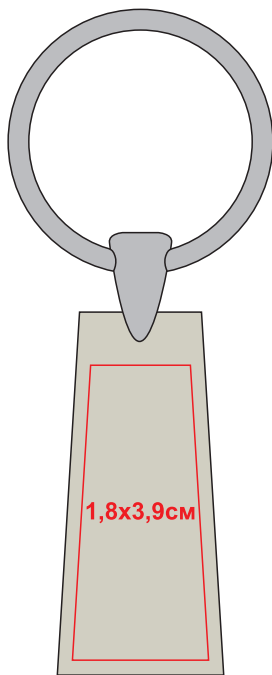

**Брелок "Трапеция"; металл;**

**Артикул: 5022**

**Метод: лазерная гравировка**

лицо

оборот