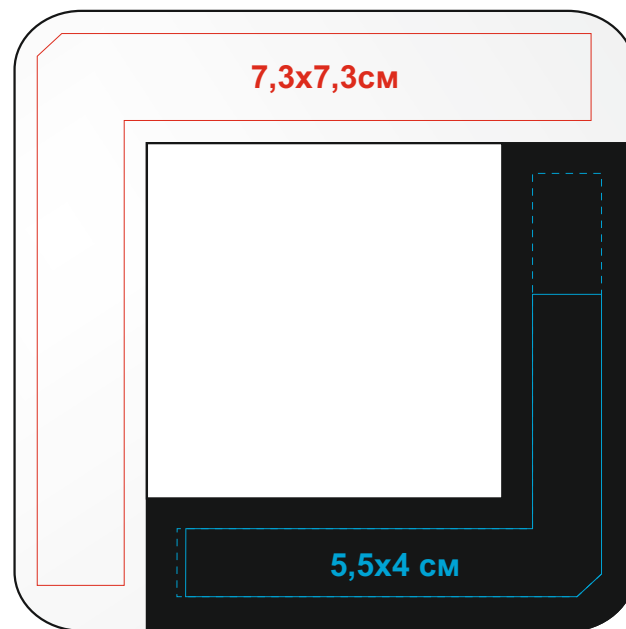

# Набор: брелок, авторучка и рамка для фото арт.5914

Метод нанесения: **гравировка**, **тампопечать**

Фоторамка

Брелок

-----  
Возможное место  
расположение тампопечати

Шариковая ручка