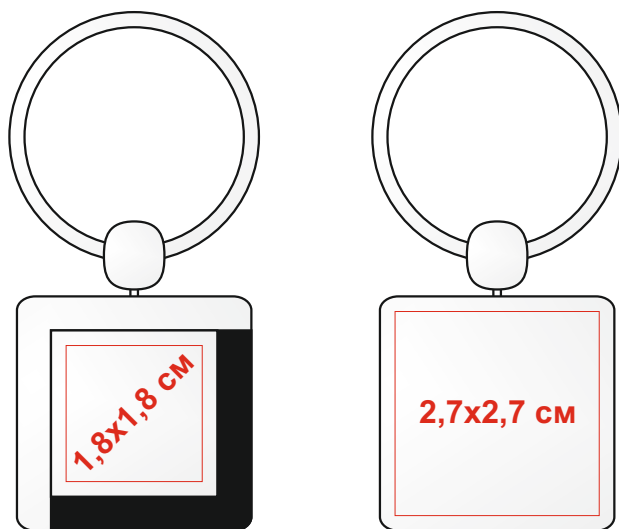

# Набор: брелок, авторучка и рамка для фото арт.5914

Метод нанесения: **гравировка**, **тампопечать**

Фоторамка

Брелок

-----  
Возможное место  
расположение тампопечати

Шариковая ручка