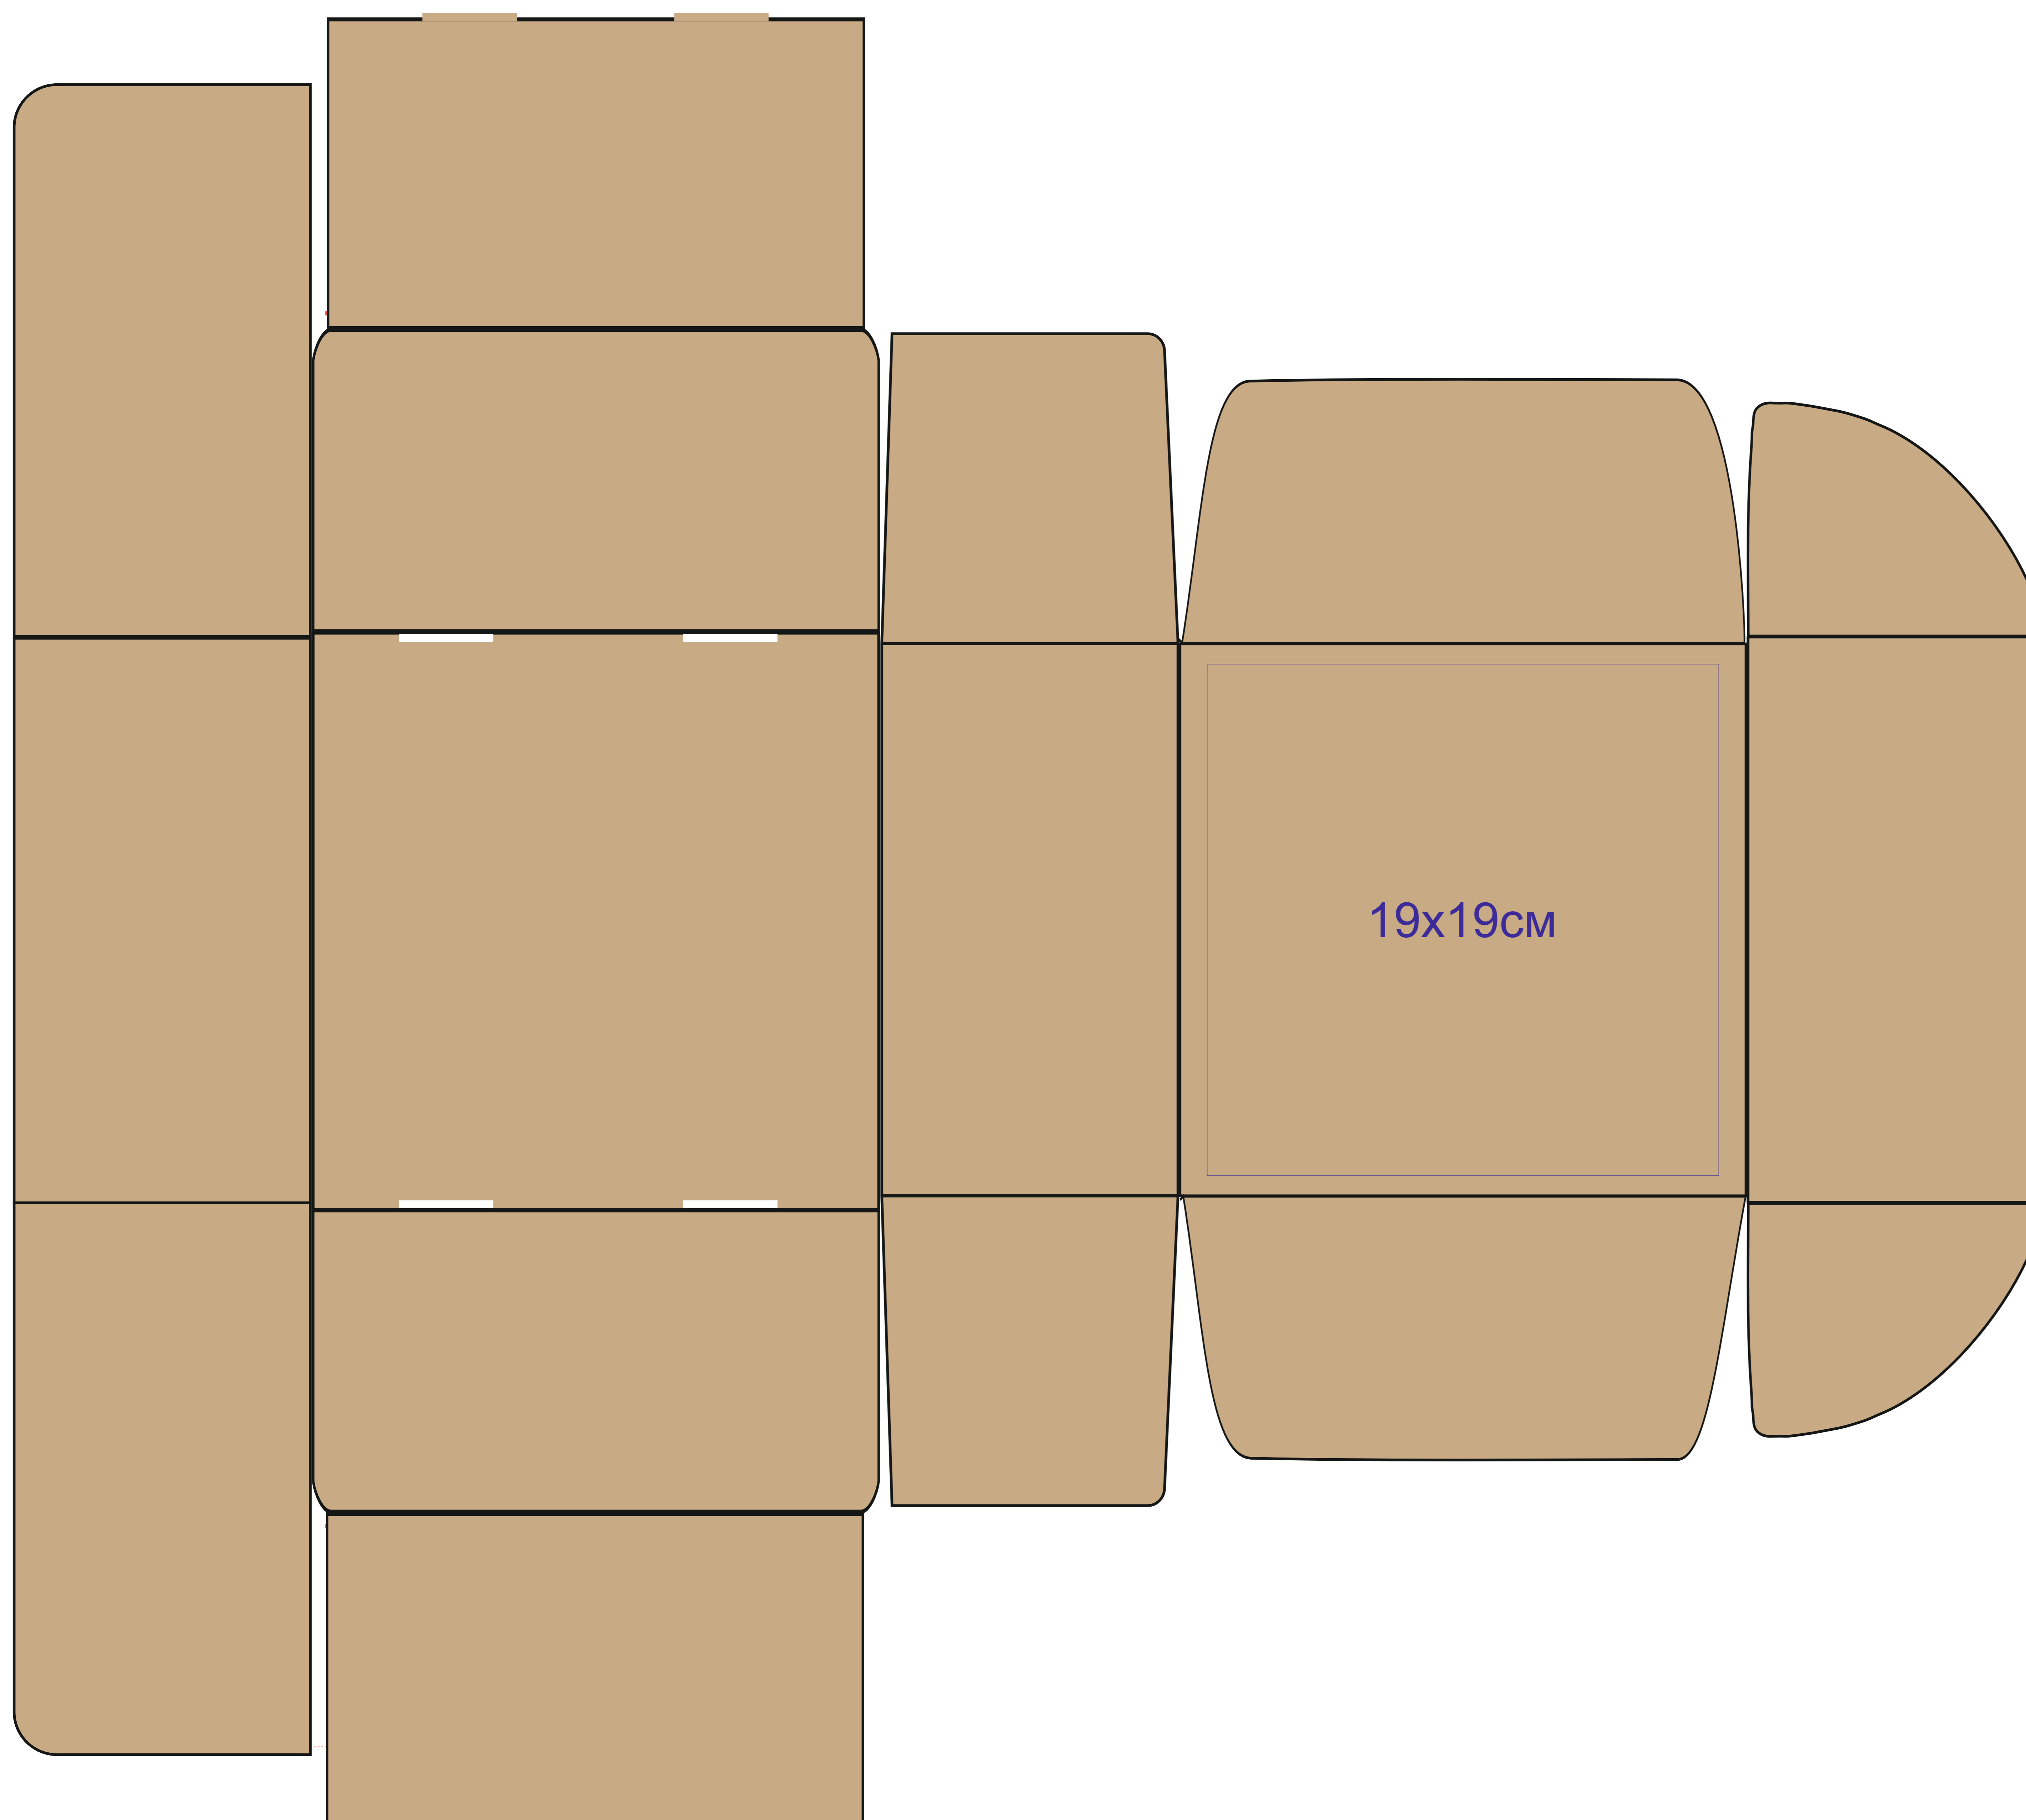

В развернутом виде

метод нанесения: шелкотрафарет плоск в 1 кроющий цвет (золото, серебро, черный, белый)

В закрытом(крышка)