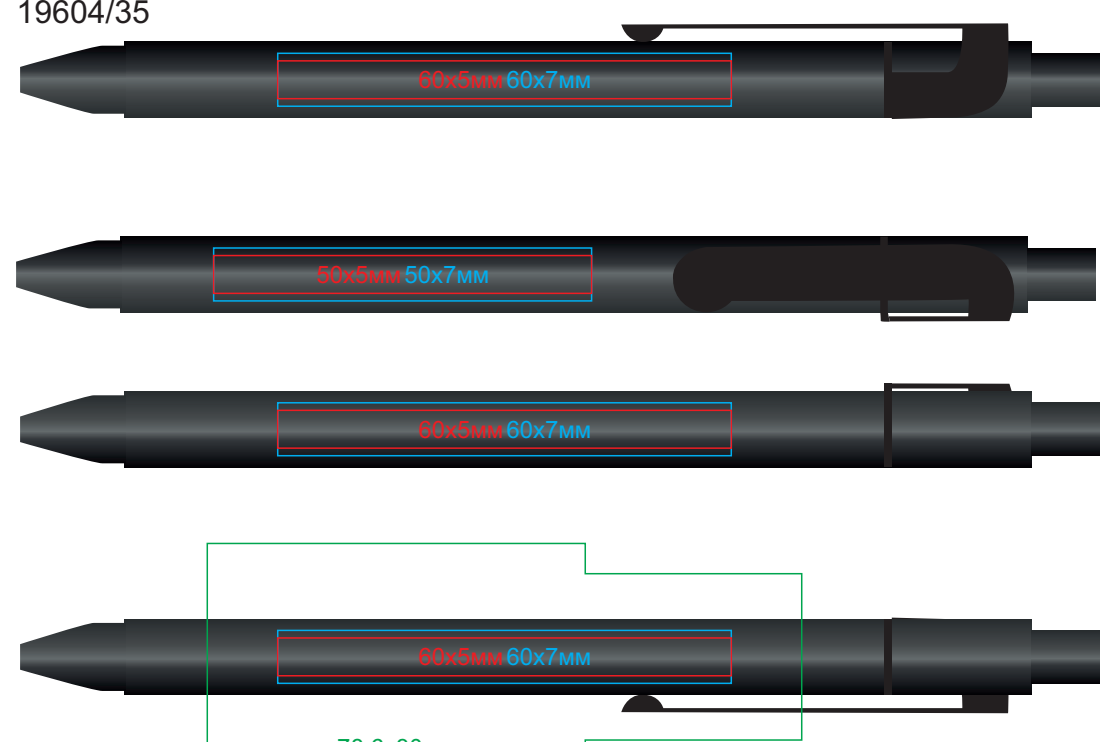

Ручка SNAKE

арт. 19604

методы нанесения: гравировка, тампопечать, круговая гравировка

19604/03

19604/15

19604/05

19604/18

19604/08

19604/22

19604/10

19604/25

19604/11

19604/35

19604/13