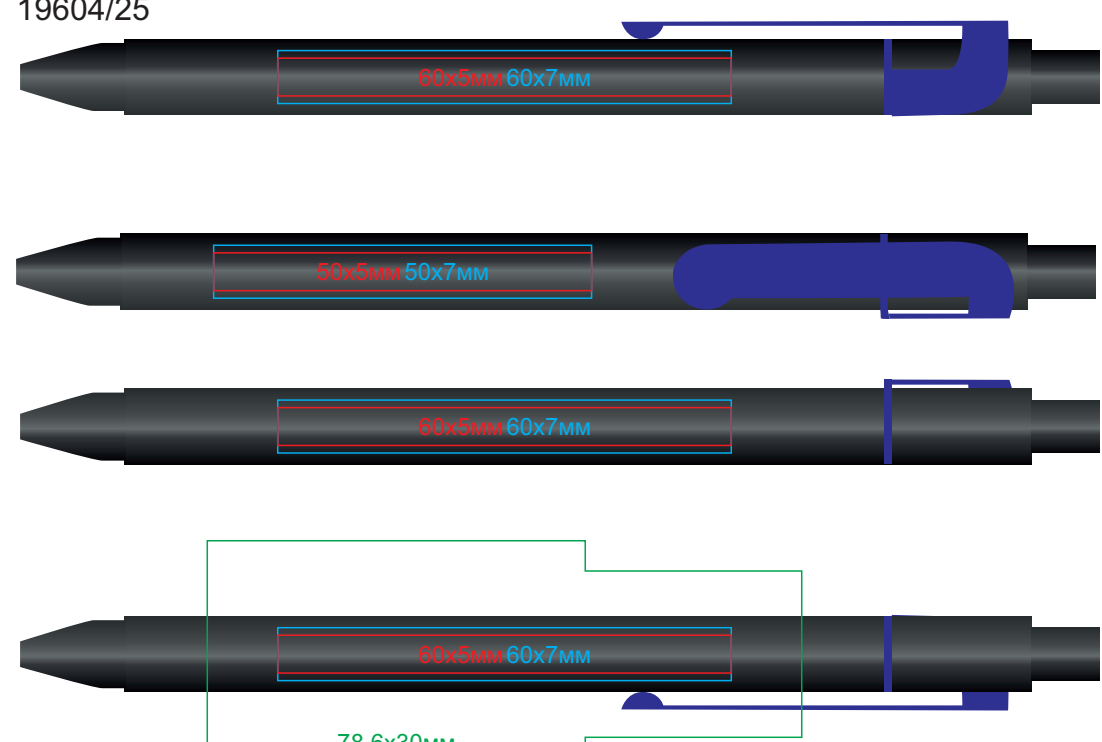

Ручка SNAKE

арт. 19604

методы нанесения: гравировка, тампопечать, круговая гравировка

19604/03

19604/15

19604/05

19604/18

19604/08

19604/22

19604/10

19604/25

19604/11

19604/35

19604/13