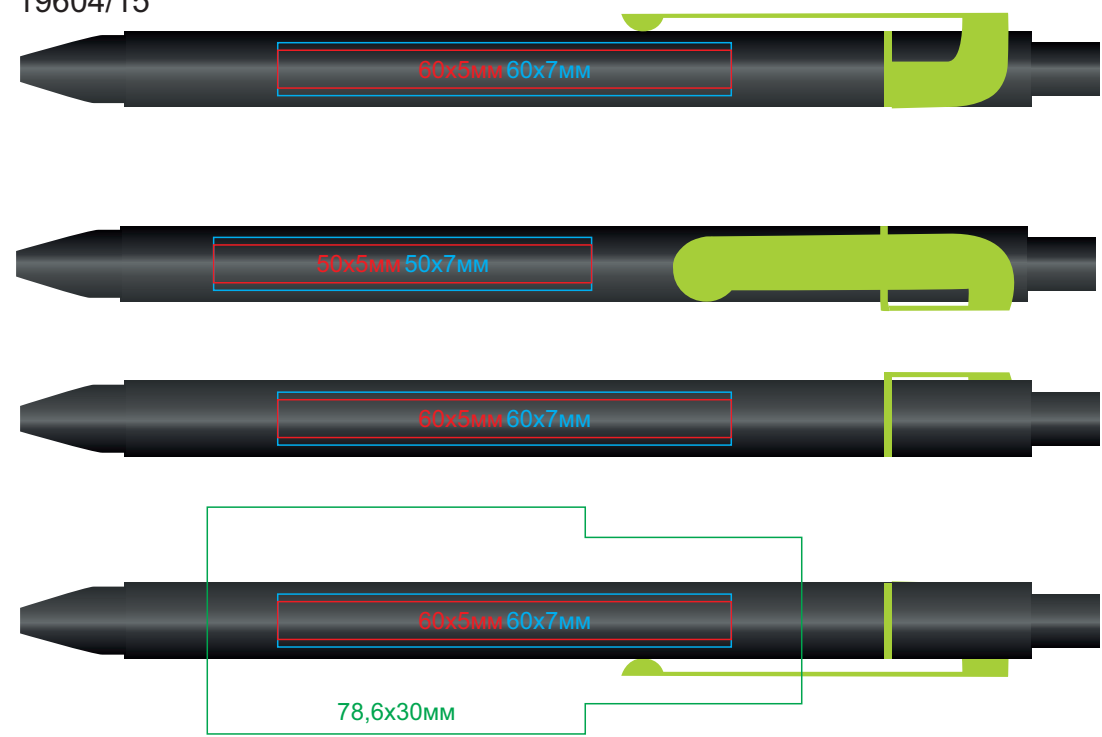

Ручка SNAKE

арт. 19604

методы нанесения: гравировка, тампопечать, круговая гравировка

19604/03

19604/15

19604/05

19604/18

19604/08