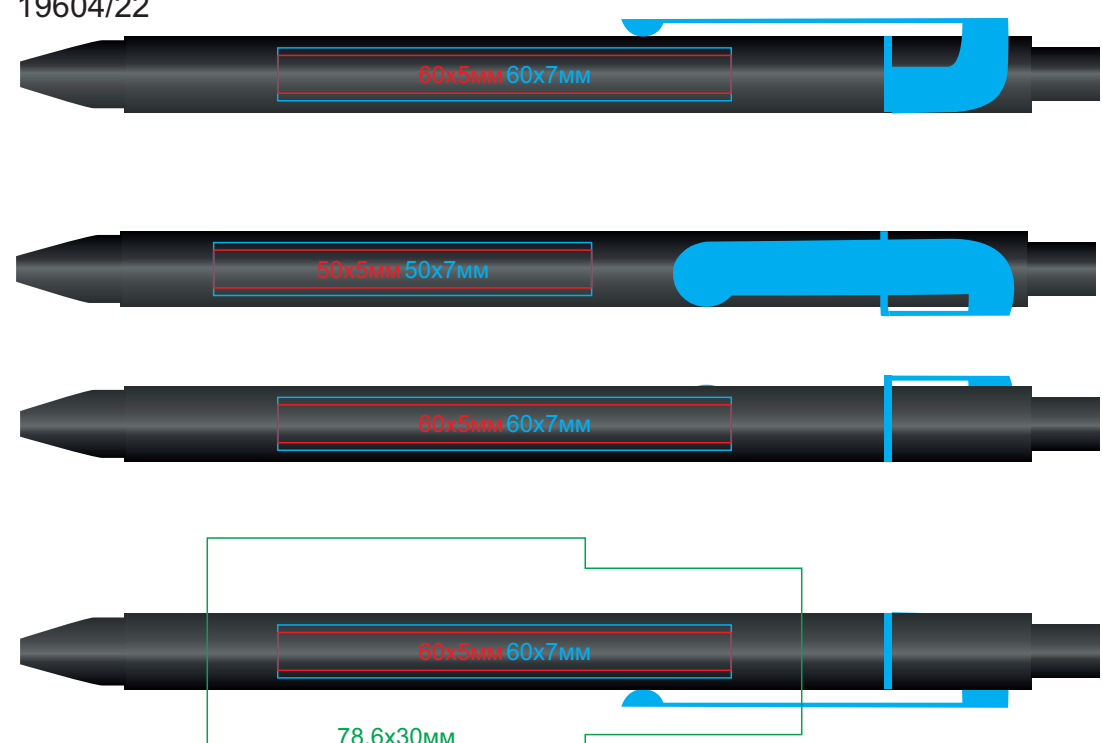

Ручка SNAKE

арт. 19604

методы нанесения: гравировка, тампопечать, круговая гравировка

19604/03

19604/15

19604/05

19604/18

19604/08

19604/22

19604/10

19604/25

19604/11

19604/35

19604/13