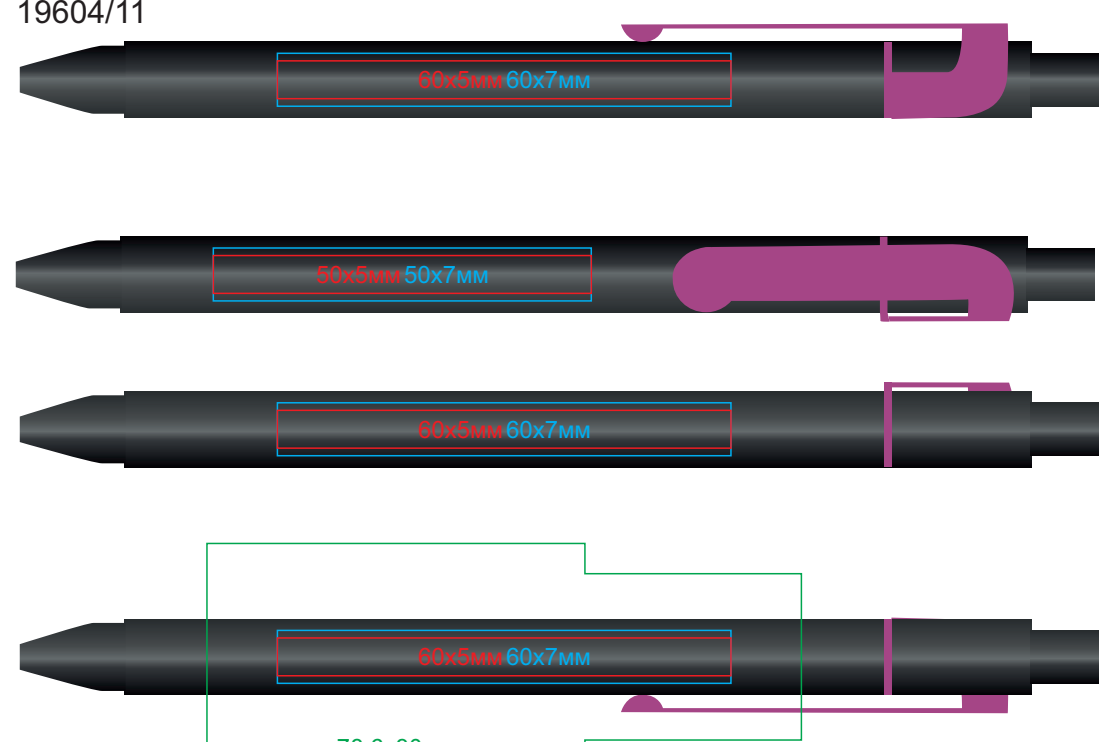

Ручка SNAKE

арт. 19604

методы нанесения: гравировка, тампопечать, круговая гравировка

19604/03

19604/15

19604/05

19604/18

19604/08

19604/22

19604/10

19604/25

19604/11

19604/35

19604/13