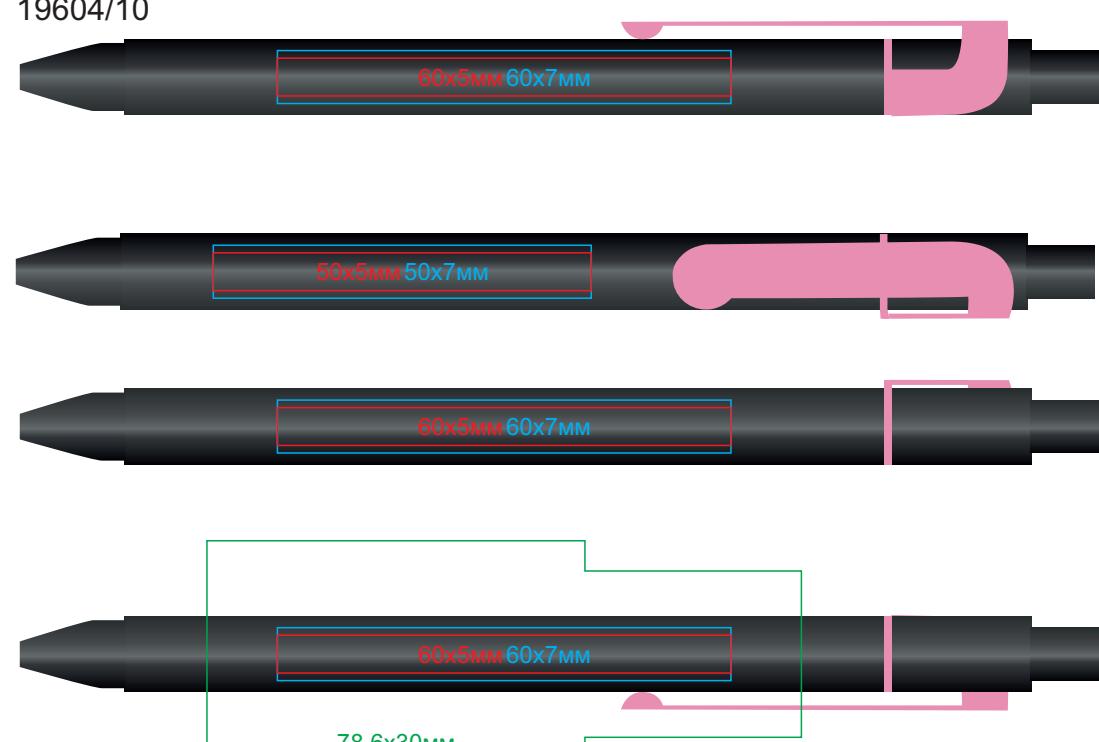

Ручка SNAKE

арт. 19604

методы нанесения: гравировка, тампопечать, круговая гравировка

19604/03

19604/15

19604/05

19604/18

19604/08

19604/22

19604/10

19604/25

19604/11

19604/35

19604/13