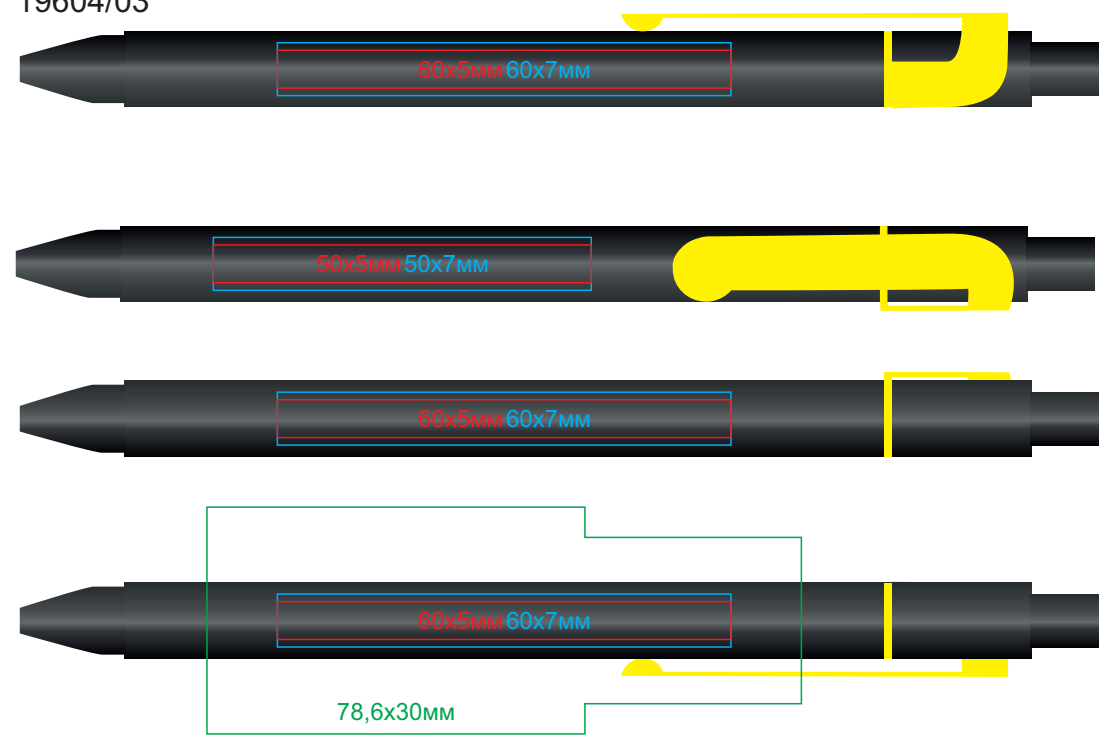

Ручка SNAKE

арт. 19604

методы нанесения: гравировка, тампопечать, круговая гравировка

19604/03

19604/15

19604/05

19604/18

19604/08

19604/22

19604/10

19604/25

19604/11

19604/35

19604/13