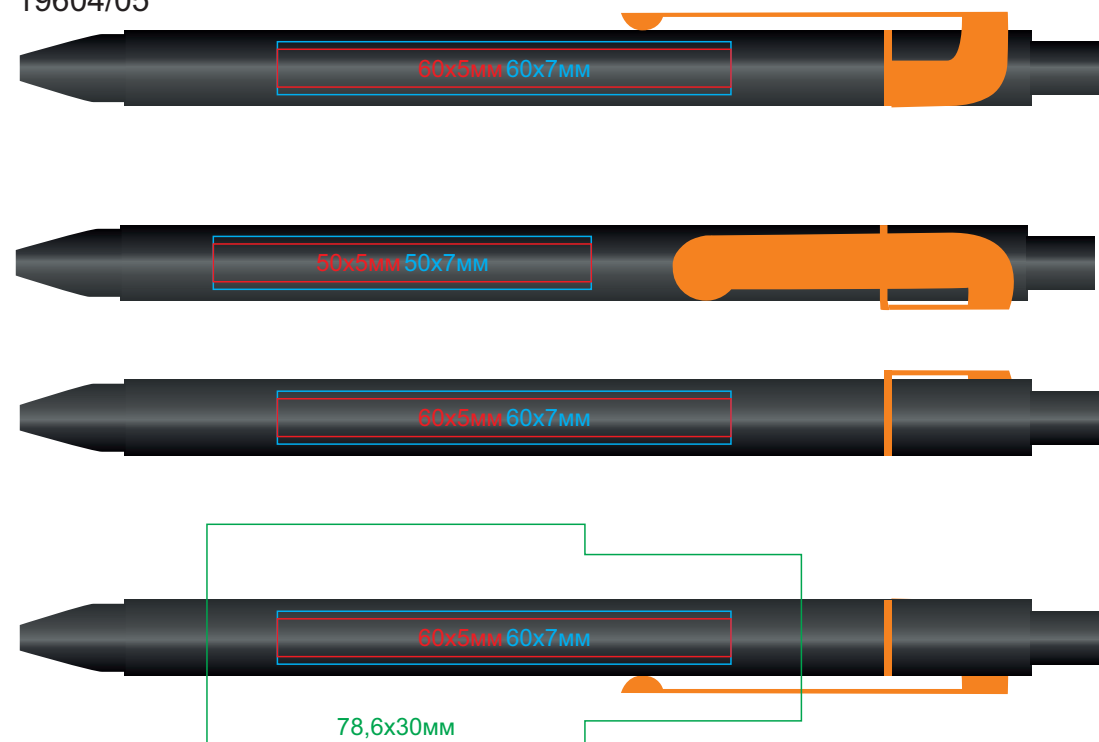

Ручка SNAKE

арт. 19604

методы нанесения: гравировка, тампопечать, круговая гравировка

19604/03

19604/15

19604/05

19604/18

19604/08

19604/22

19604/10

19604/25

19604/11

19604/35

19604/13