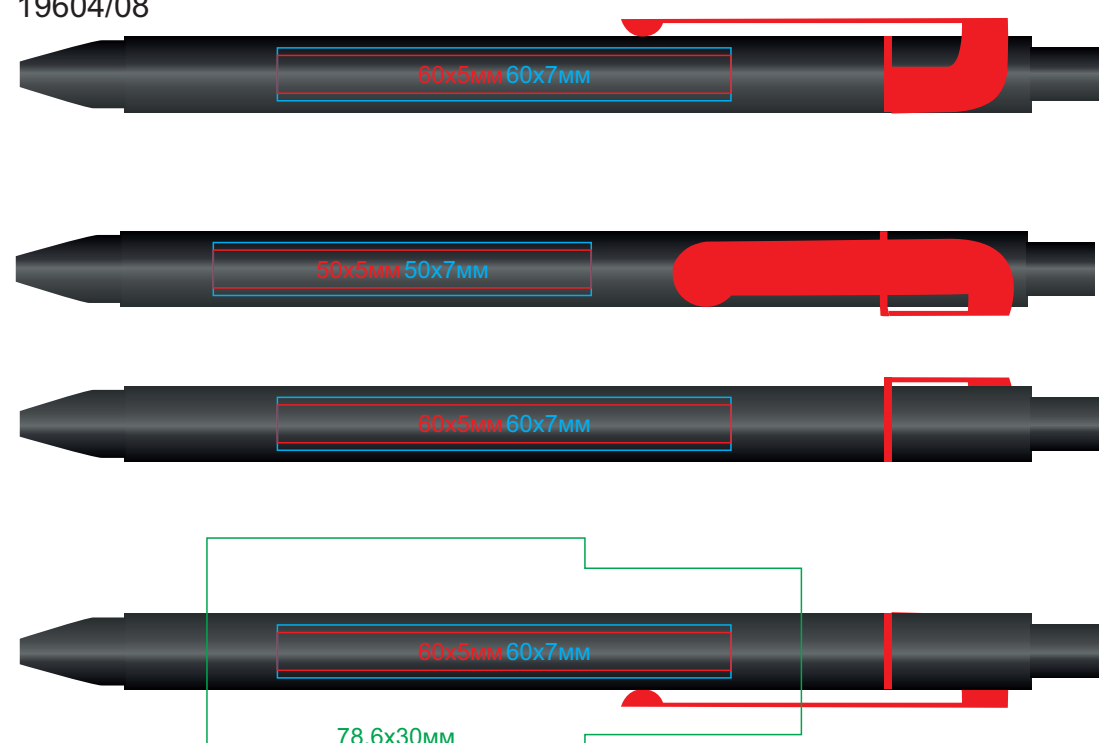

Ручка SNAKE

арт. 19604

методы нанесения: гравировка, тампопечать, круговая гравировка

19604/03

19604/15

19604/05

19604/18

19604/08