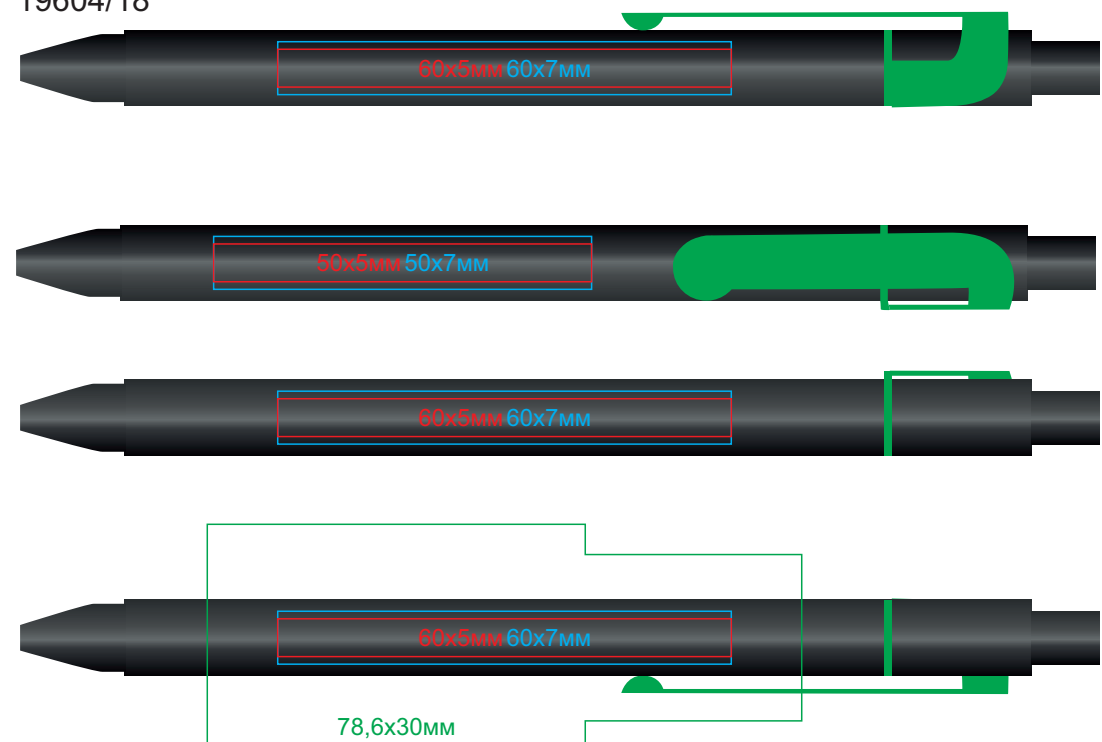

Ручка SNAKE

арт. 19604

методы нанесения: гравировка, тампопечать, круговая гравировка

19604/03

19604/15

19604/05

19604/18

19604/08