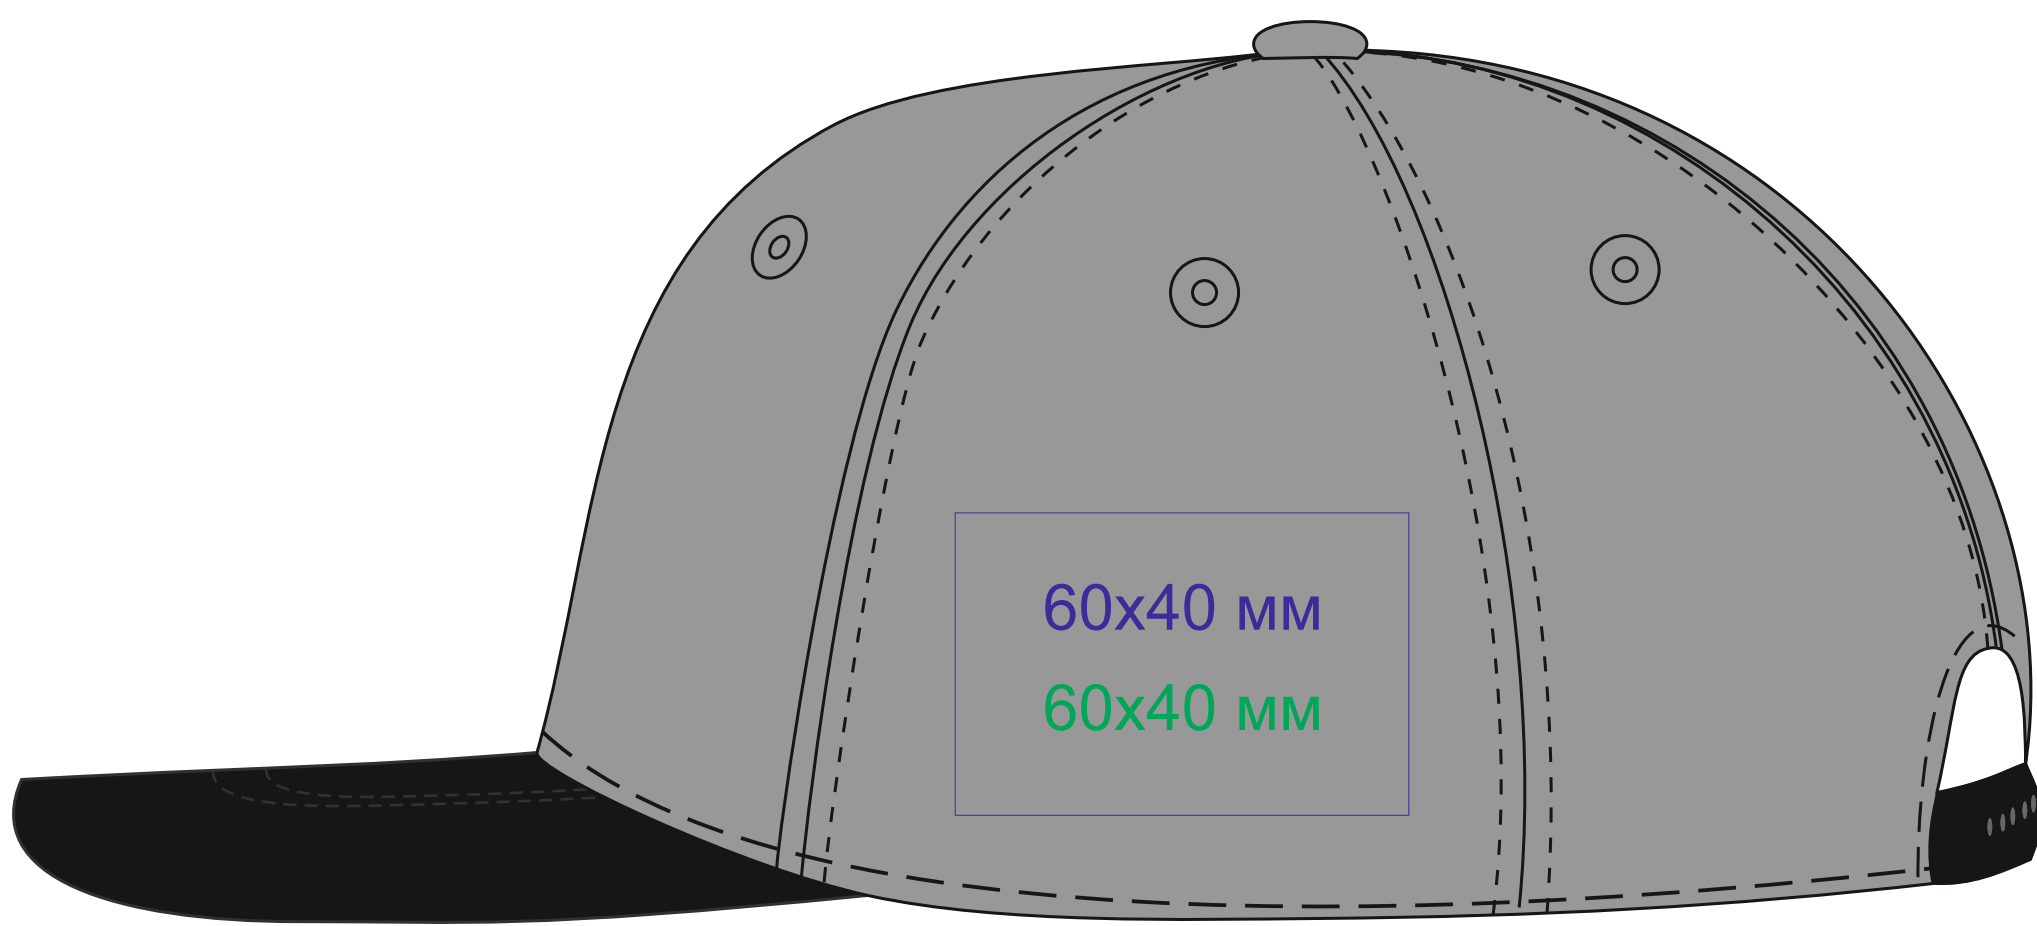

# Бейсболка «Boost»

метод нанесения: термотрансфер, вышивка

На шве возможно искажение вышивки

25447.29

25447.35