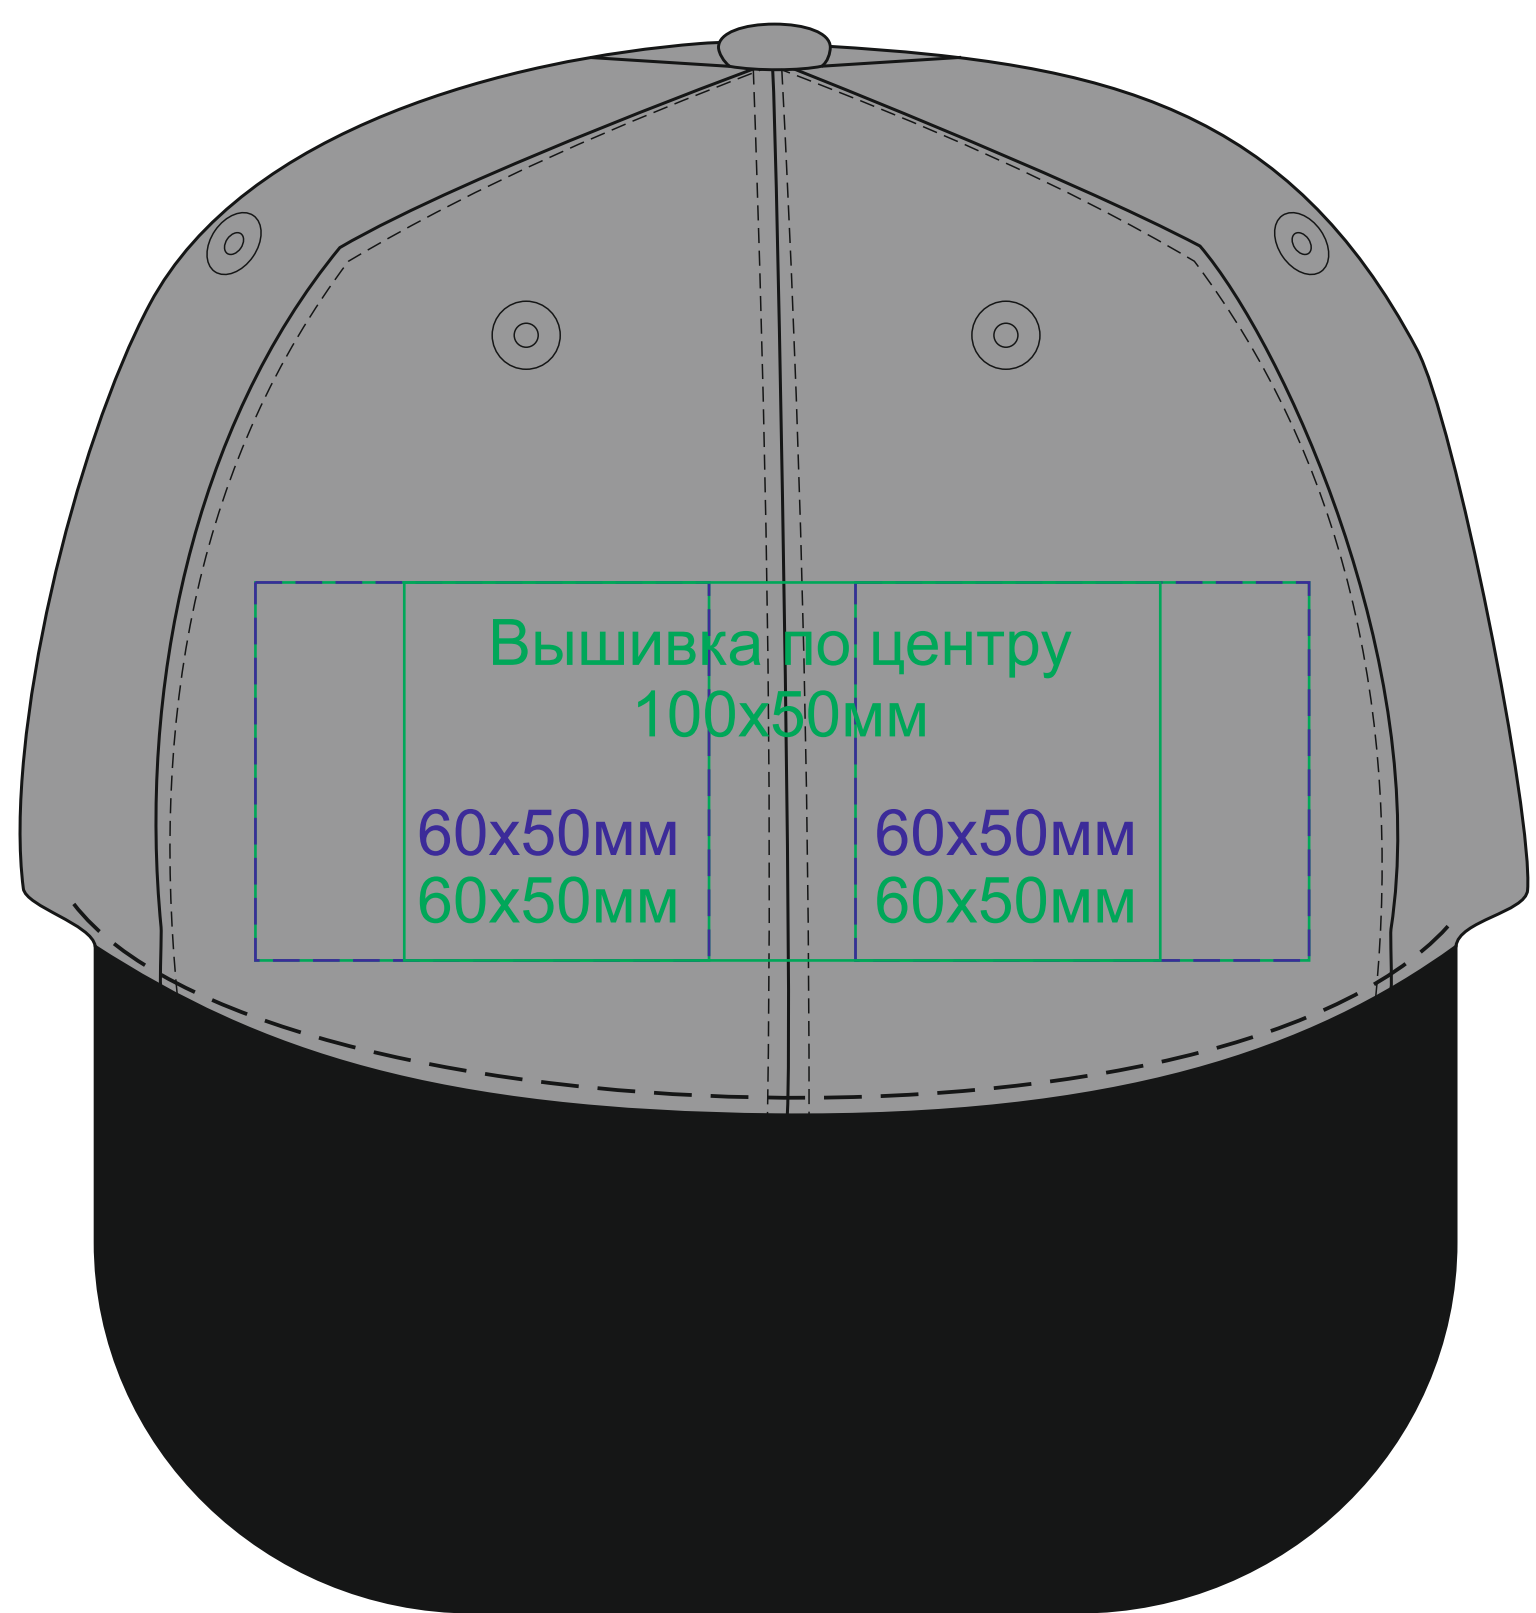

# Бейсболка «Boost»

метод нанесения: термотрансфер, вышивка

На шве возможно искажение вышивки

25447.29

25447.35