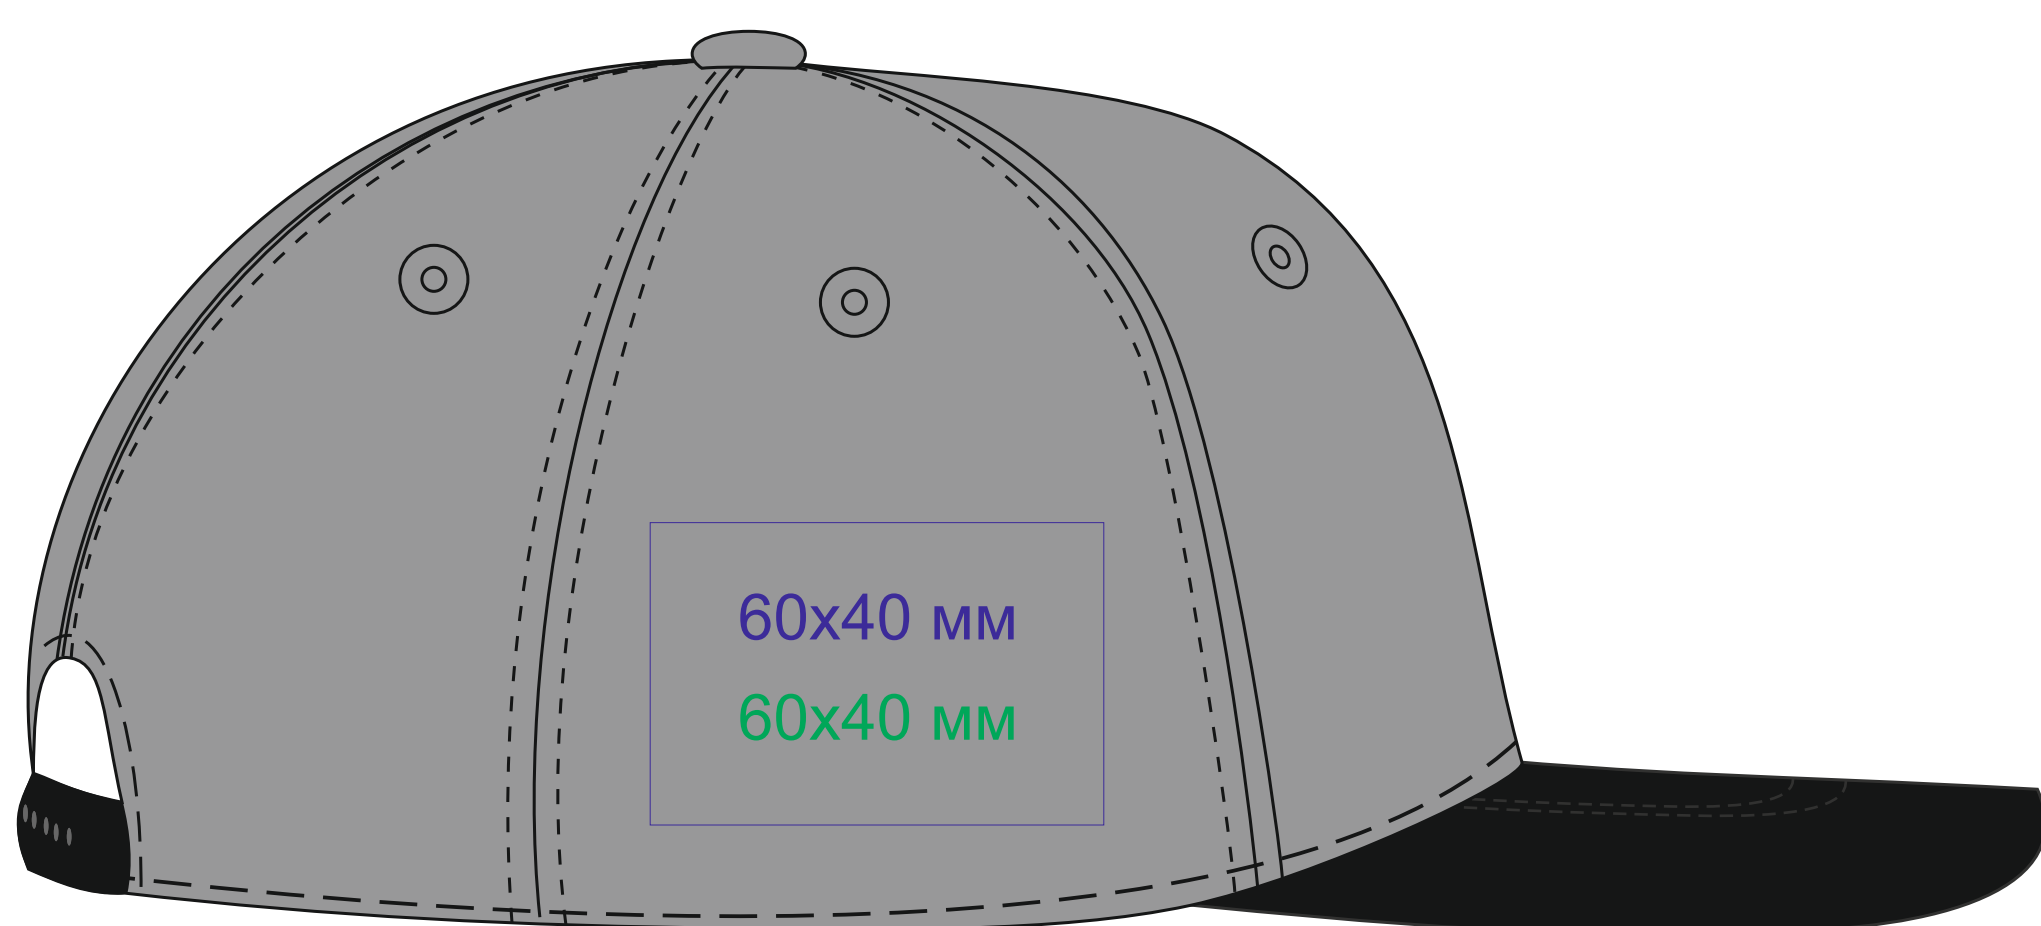

# Бейсболка «Boost»

метод нанесения: термотрансфер, вышивка

На шве возможно искажение вышивки

25447.29

25447.35