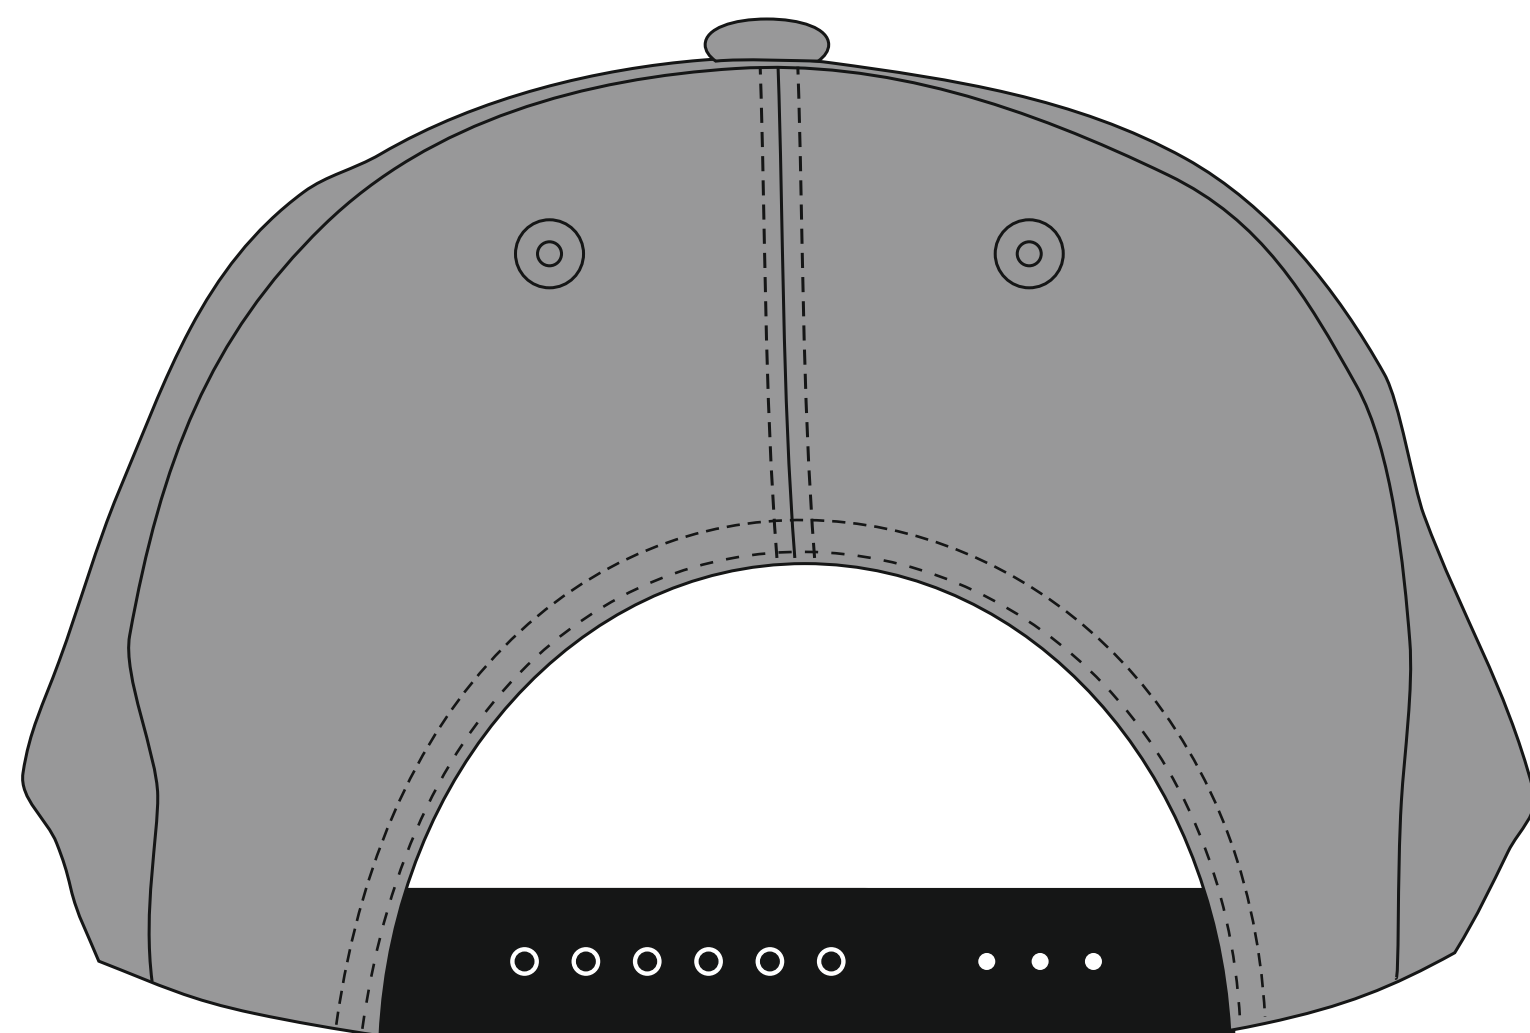

# Бейсболка «Boost»

метод нанесения: термотрансфер, вышивка

На шве возможно искажение вышивки

25447.29

25447.35