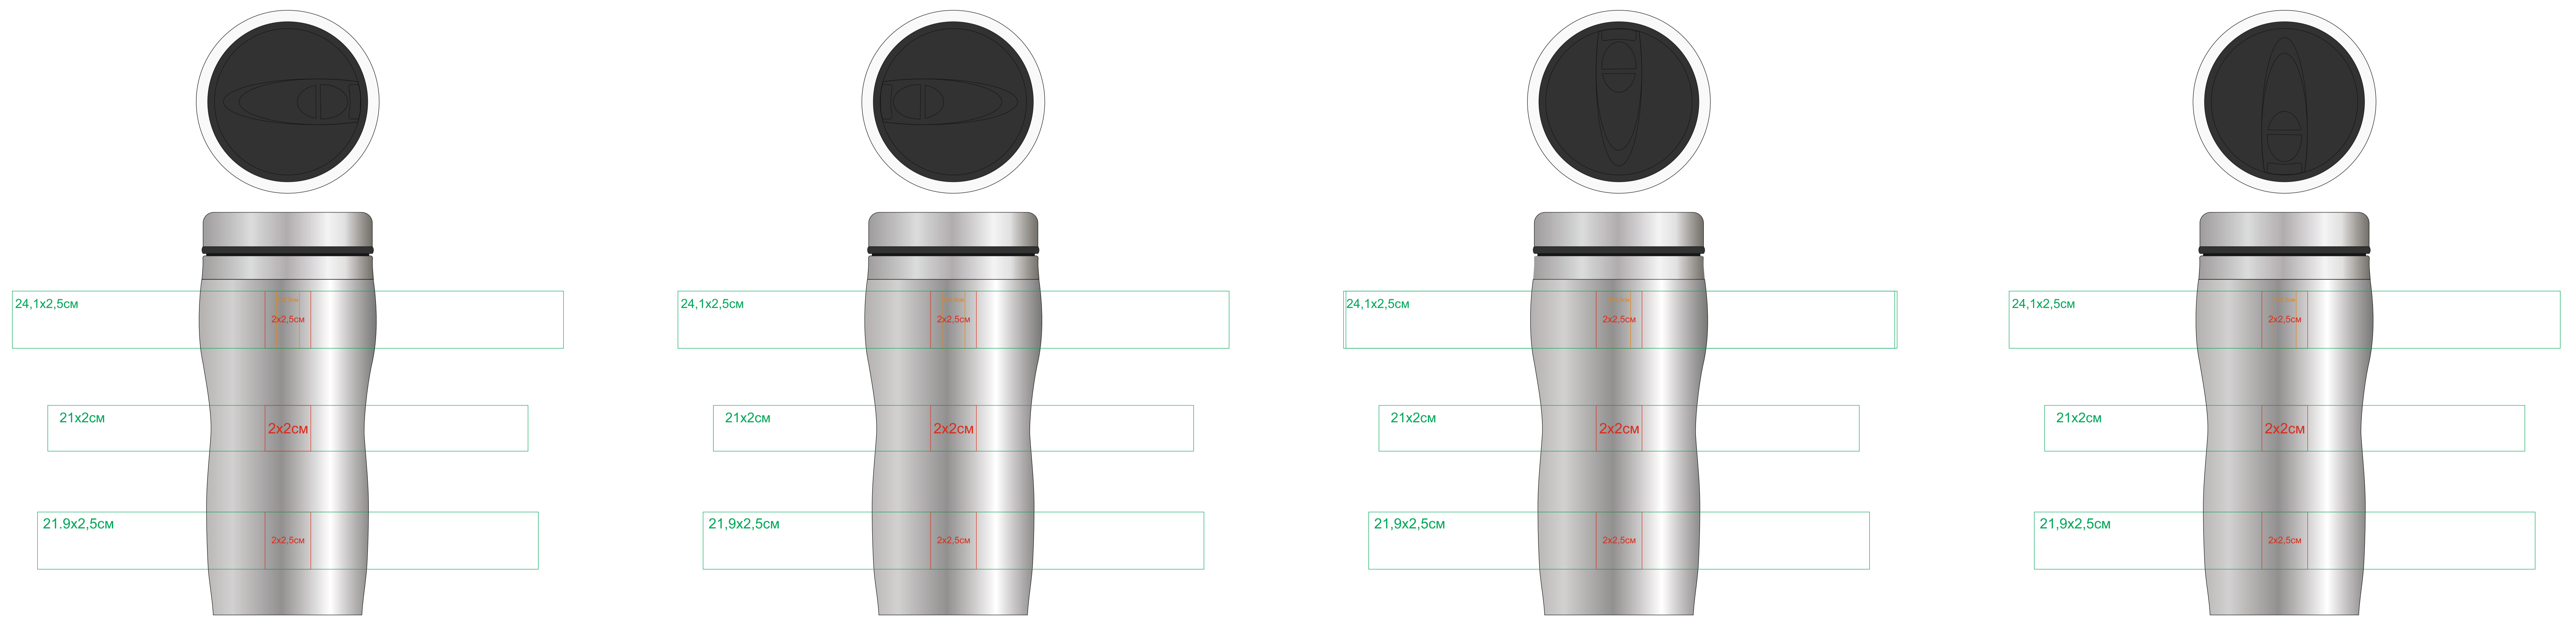

Термокружка "Promo";

Артикул: 53000

Метод: **уф-печать, гравировка, круговая гравировка**

53000/47

Слева от питьевого клапана

Справа от питьевого клапана

Противоположная сторона питьевого клапана(оборот)

Питьевой клапан(лицо)

53000/08

Слева от питьевого клапана

Справа от питьевого клапана

Противоположная сторона питьевого клапана(оборот)

Питьевой клапан(лицо)

53000/15

Слева от питьевого клапана

Справа от питьевого клапана

Противоположная сторона питьевого клапана(оборот)

Питьевой клапан(лицо)

53000/24

Слева от питьевого клапана

Справа от питьевого клапана

Противоположная сторона питьевого клапана(оборот)

Питьевой клапан(лицо)

53000/35

Слева от питьевого клапана

Справа от питьевого клапана

Противоположная сторона питьевого клапана(оборот)

Питьевой клапан(лицо)