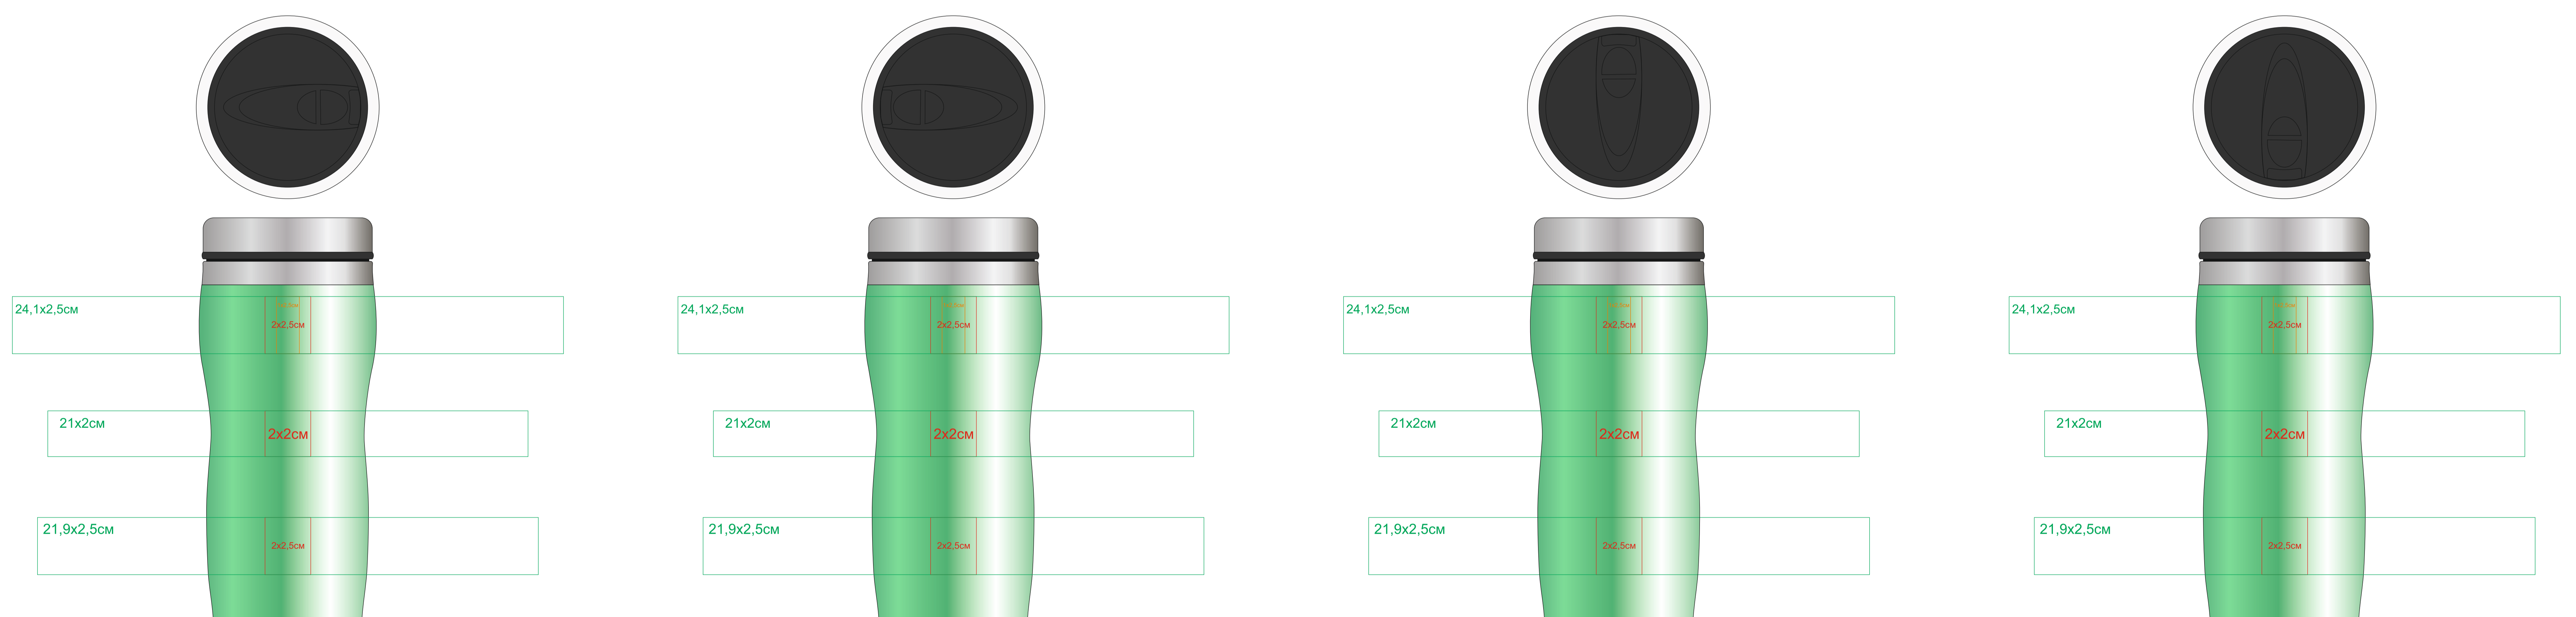

Термокружка "Promo";

Артикул: 53000

Метод: **уф-печать, гравировка, круговая гравировка**

53000/47

Слева от питьевого клапана

Справа от питьевого клапана

Противоположная сторона питьевого клапана(оборот)

Питьевой клапан(лицо)

53000/08

Слева от питьевого клапана

Справа от питьевого клапана

Противоположная сторона питьевого клапана(оборот)

Питьевой клапан(лицо)

53000/15

Слева от питьевого клапана

Справа от питьевого клапана

Противоположная сторона питьевого клапана(оборот)

Питьевой клапан(лицо)

53000/24

Слева от питьевого клапана

Справа от питьевого клапана

Противоположная сторона питьевого клапана(оборот)

Питьевой клапан(лицо)

53000/35

Слева от питьевого клапана

Справа от питьевого клапана

Противоположная сторона питьевого клапана(оборот)

Питьевой клапан(лицо)