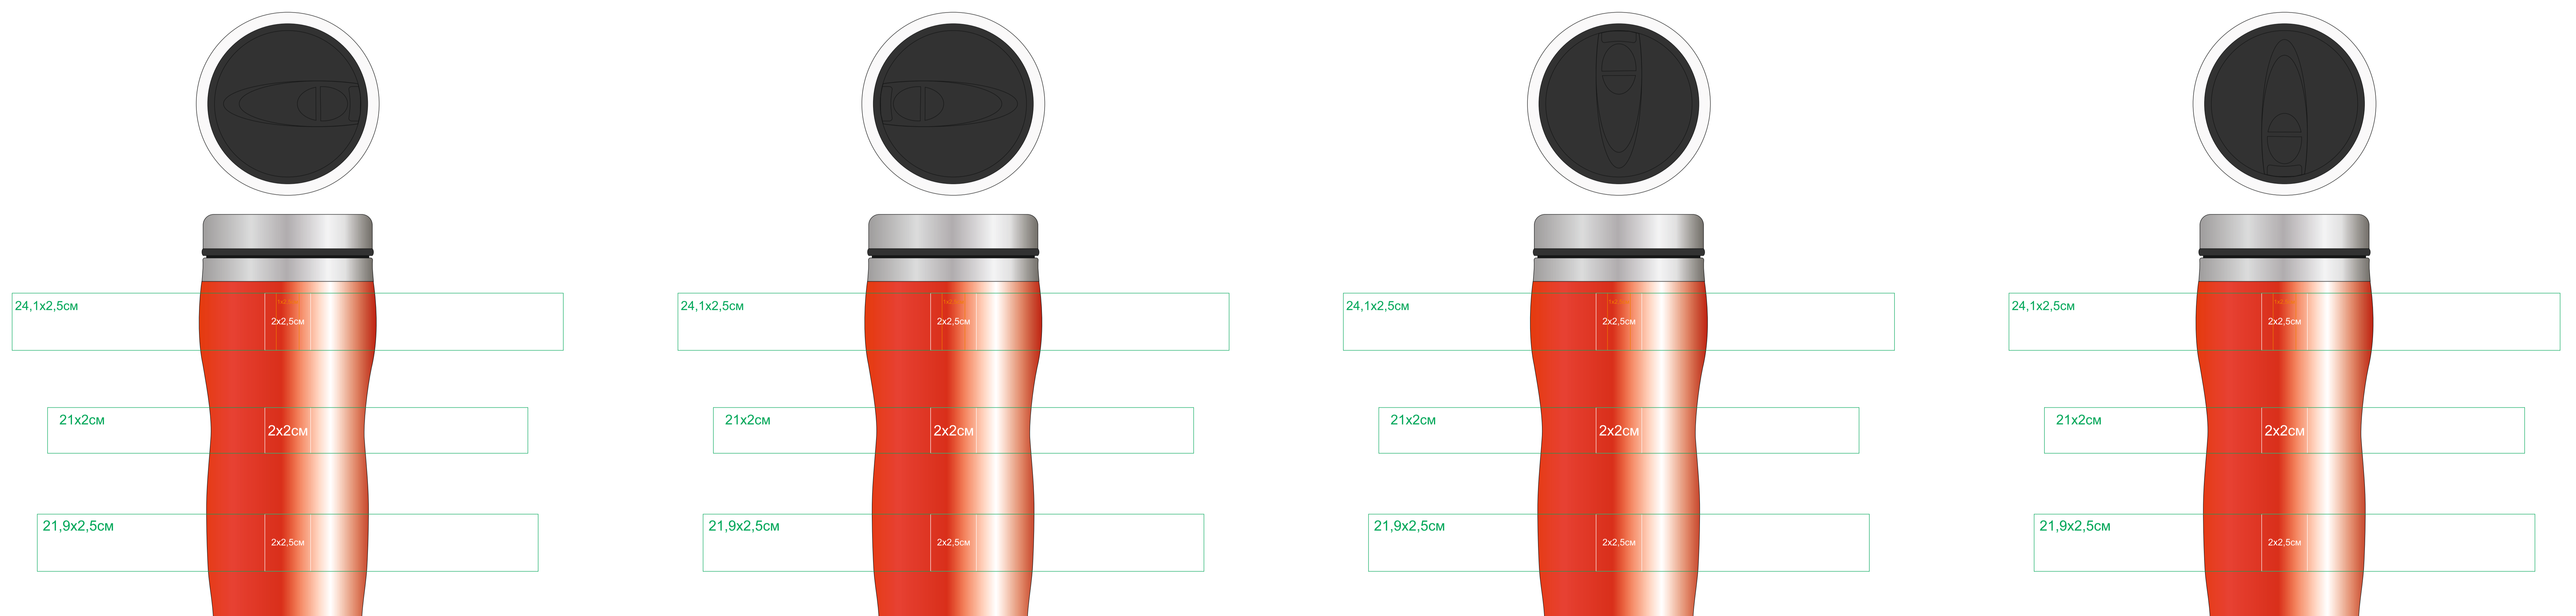

Термокружка "Promo";

Артикул: 53000

Метод: **уф-печать, гравировка, круговая гравировка**

53000/47

Слева от питьевого клапана

Справа от питьевого клапана

Противоположная сторона питьевого клапана(оборот)

Питьевой клапан(лицо)

53000/08

Слева от питьевого клапана

Справа от питьевого клапана

Противоположная сторона питьевого клапана(оборот)

Питьевой клапан(лицо)

53000/15

Слева от питьевого клапана

Справа от питьевого клапана

Противоположная сторона питьевого клапана(оборот)

Питьевой клапан(лицо)

53000/24

Слева от питьевого клапана

Справа от питьевого клапана

Противоположная сторона питьевого клапана(оборот)

Питьевой клапан(лицо)

53000/35

Слева от питьевого клапана

Справа от питьевого клапана

Противоположная сторона питьевого клапана(оборот)

Питьевой клапан(лицо)