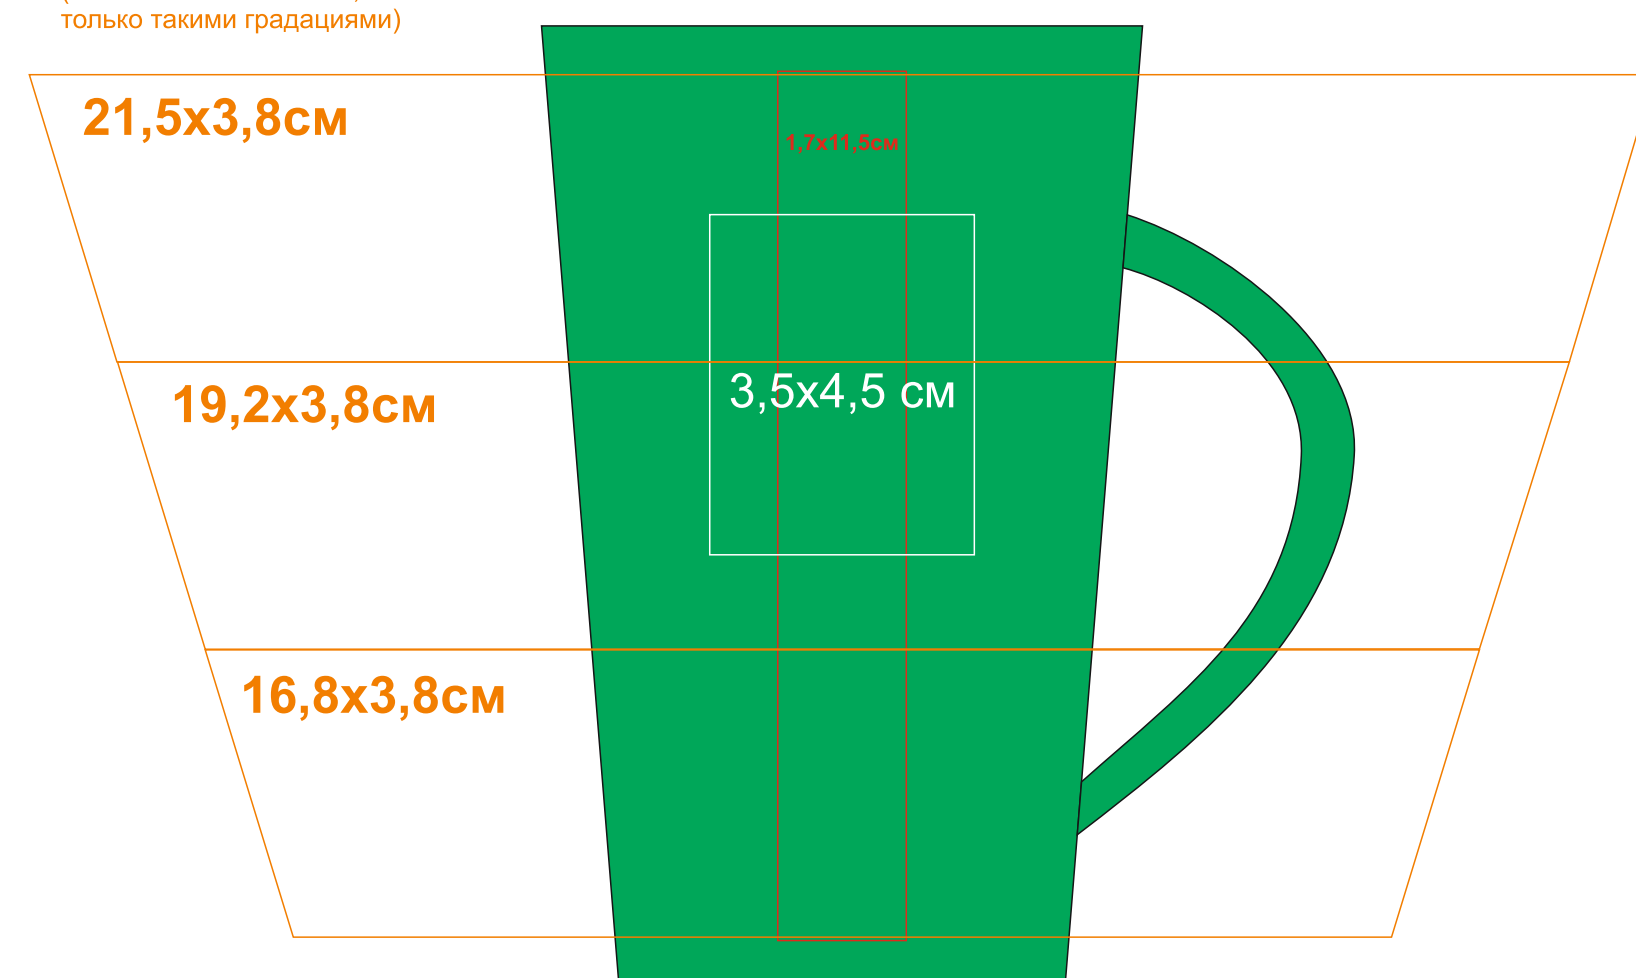

Кружка "Tioman"

Артикул: 23501

Методы нанесения: **гравировка**, **круговая гравировка**, **тампопечать** (в 1 крующийся цвет)

23501/06

23501/08

23501/15

23501/24

23501/25