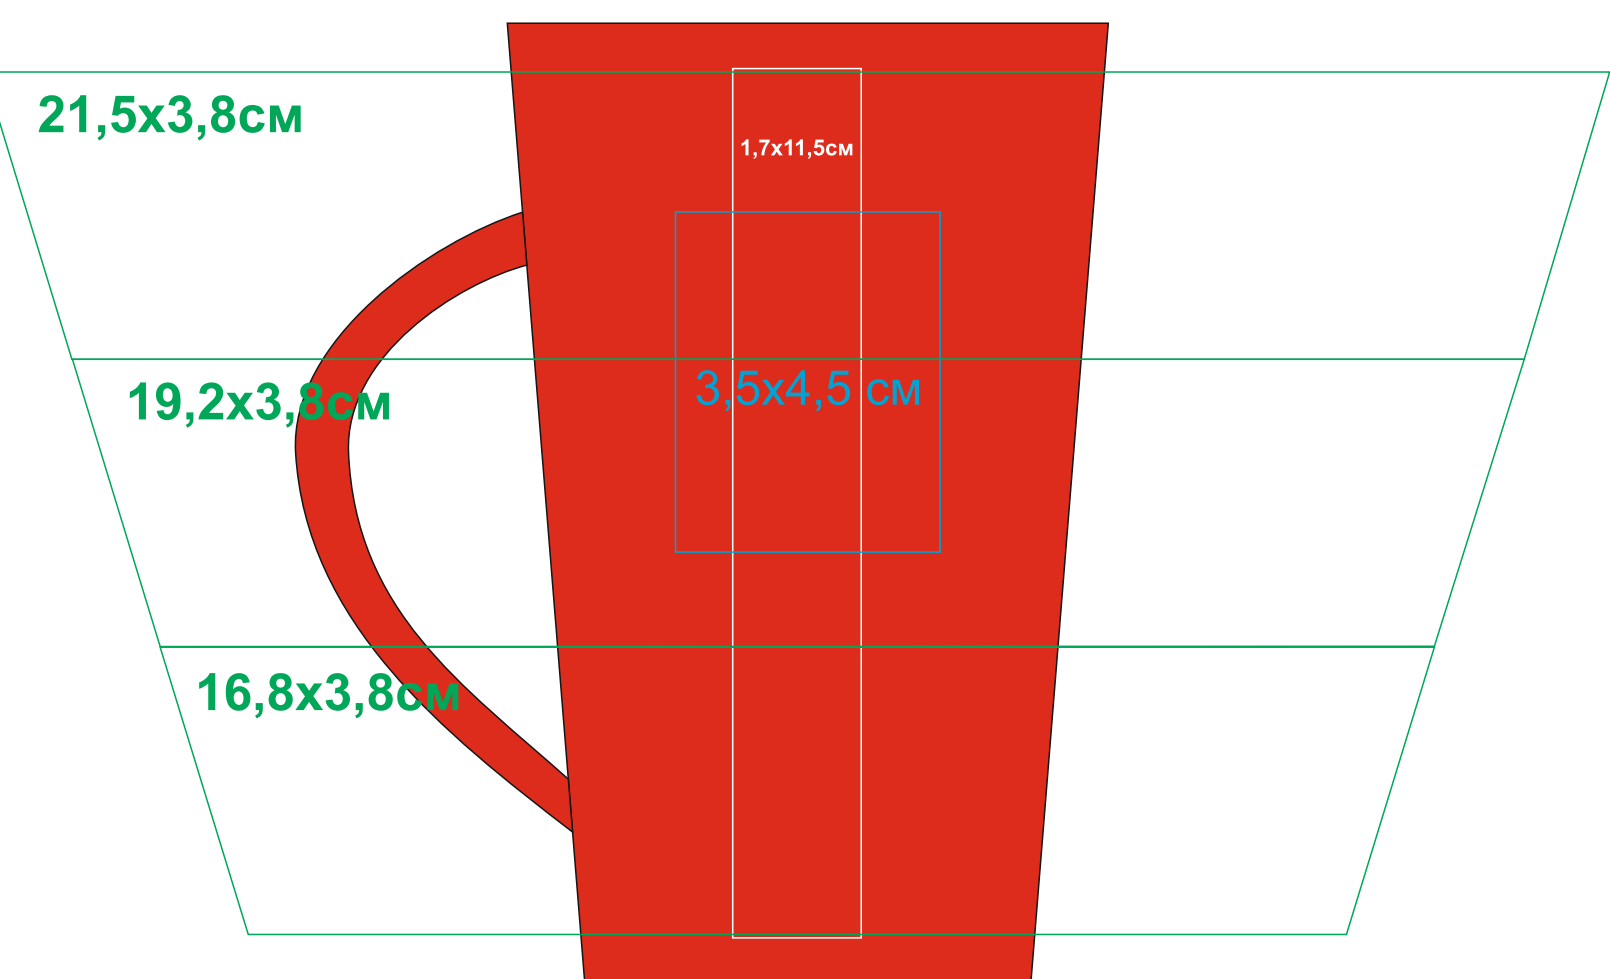

Кружка "Tioman"

Артикул: 23501

Методы нанесения: **гравировка**, **круговая гравировка**, **тампопечать** (в 1 крующийся цвет)

23501/06

23501/08

23501/15

23501/24

23501/25