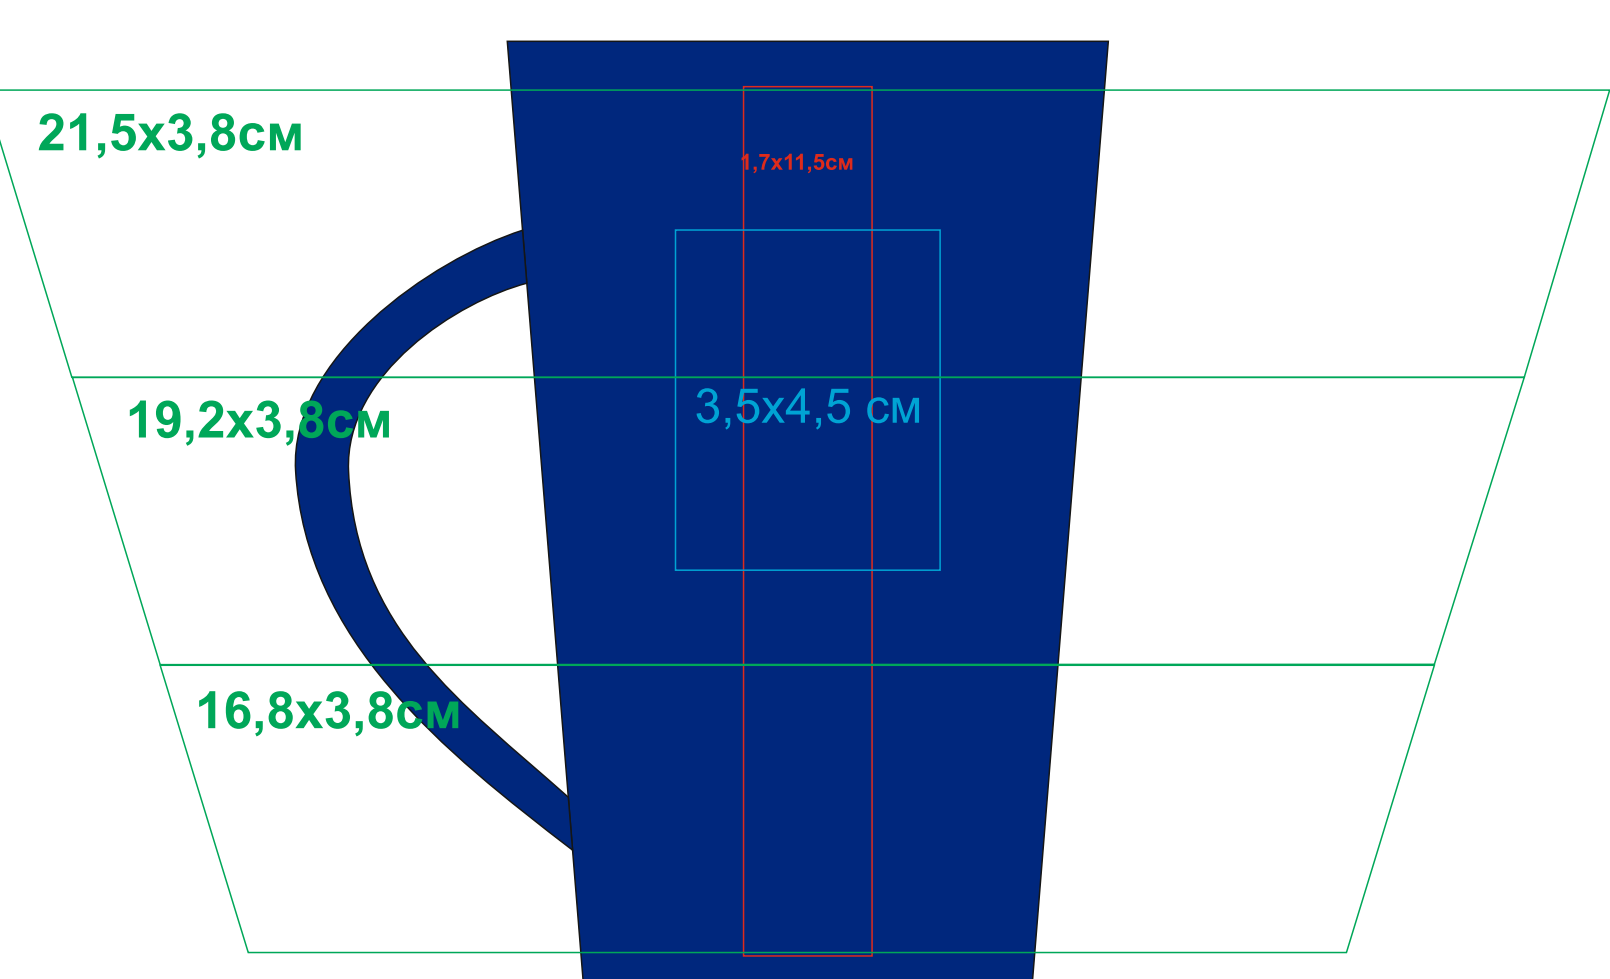

Кружка "Tioman"

Артикул: 23501

Методы нанесения: **гравировка**, **круговая гравировка**, **тампопечать** (в 1 крующийся цвет)

23501/06

23501/08

23501/15

23501/24

23501/25