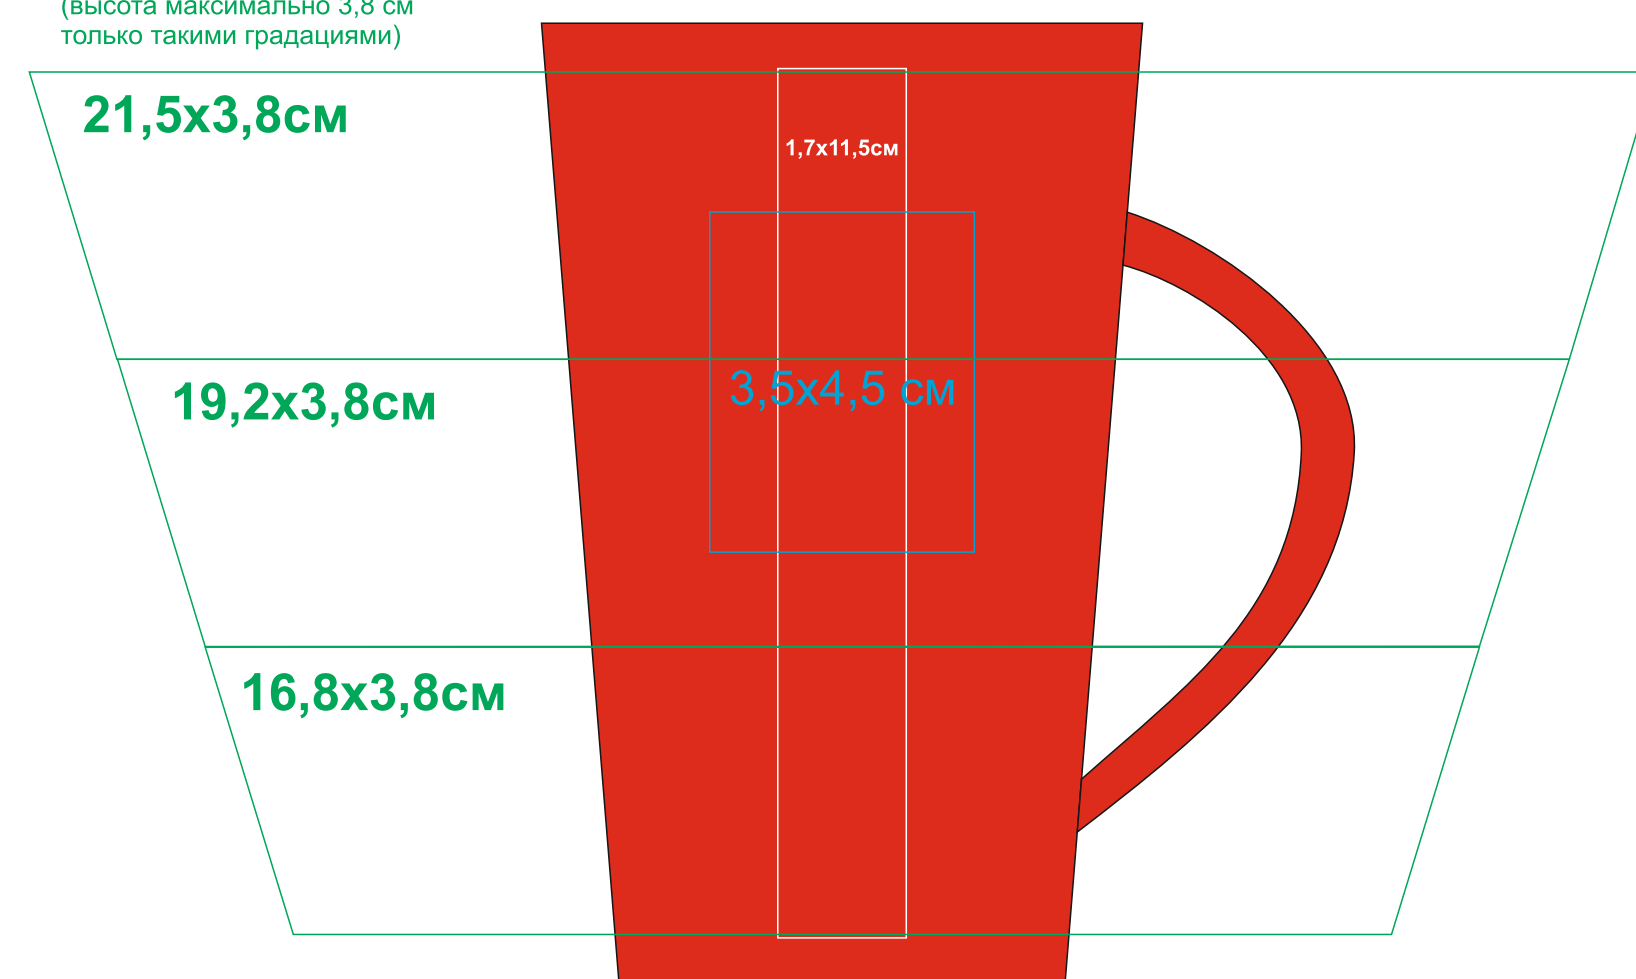

Кружка "Tioman"

Артикул: 23501

Методы нанесения: **гравировка**, **круговая гравировка**, **тампопечать** (в 1 крующийся цвет)

23501/06

23501/08

23501/15

23501/24

23501/25