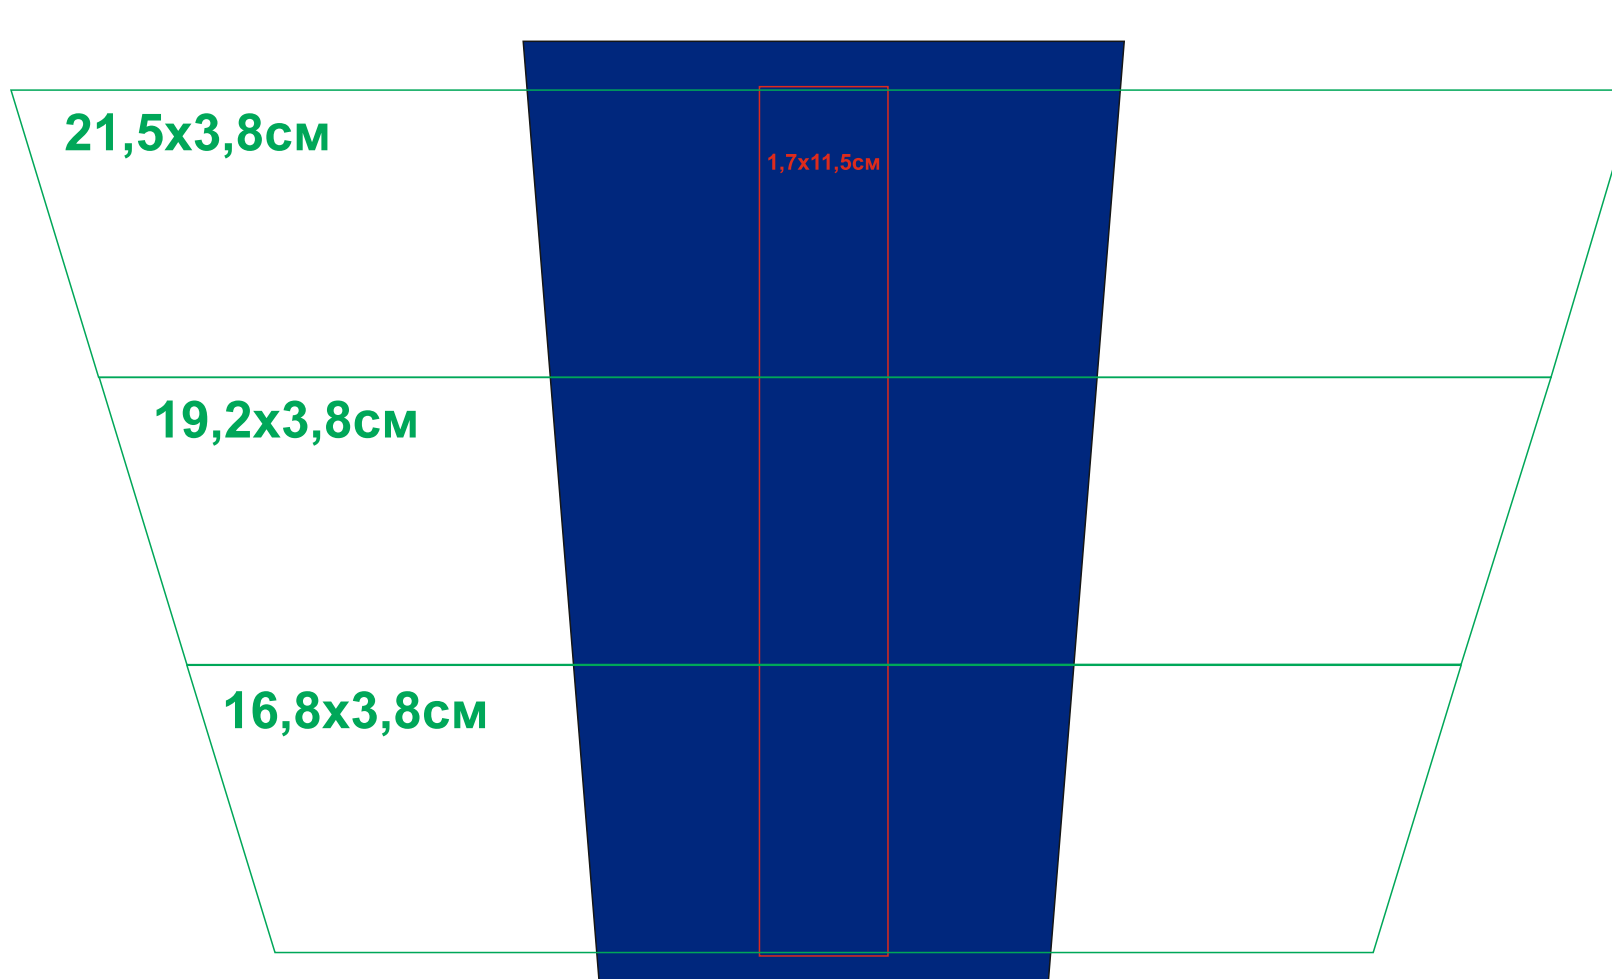

Кружка "Tioman"

Артикул: 23501

Методы нанесения: **гравировка**, **круговая гравировка**, **тампопечать** (в 1 крующийся цвет)

23501/06

23501/08

23501/15

23501/24

23501/25