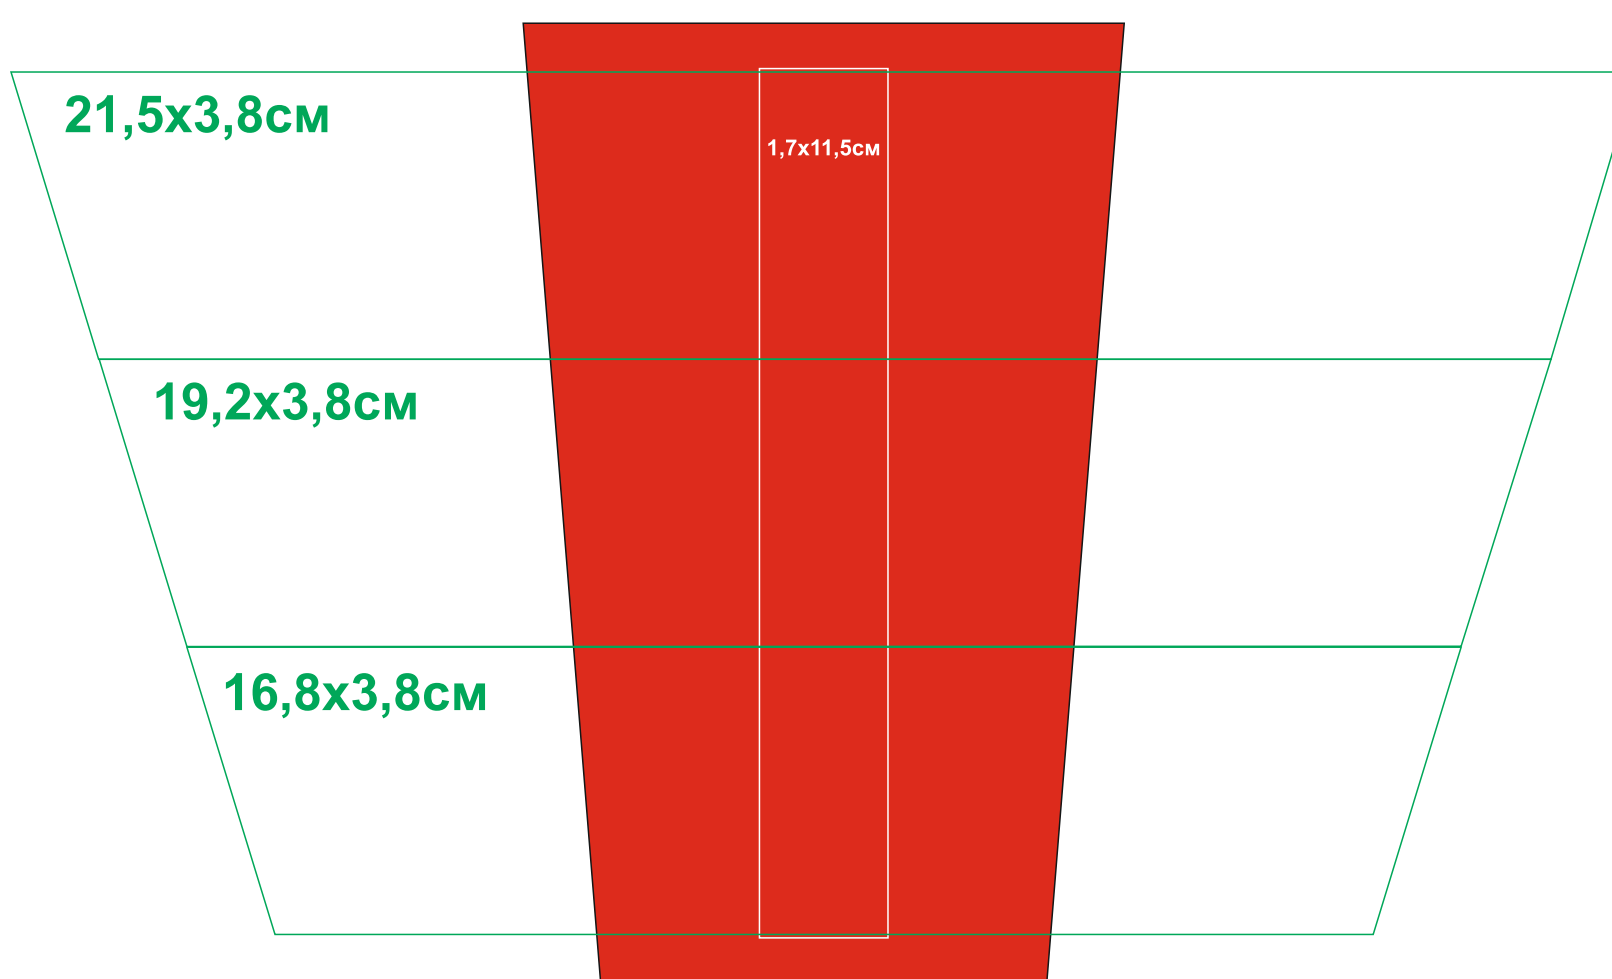

Кружка "Tioman"

Артикул: 23501

Методы нанесения: **гравировка**, **круговая гравировка**, **тампопечать** (в 1 крующийся цвет)

23501/06

23501/08

23501/15

23501/24

23501/25