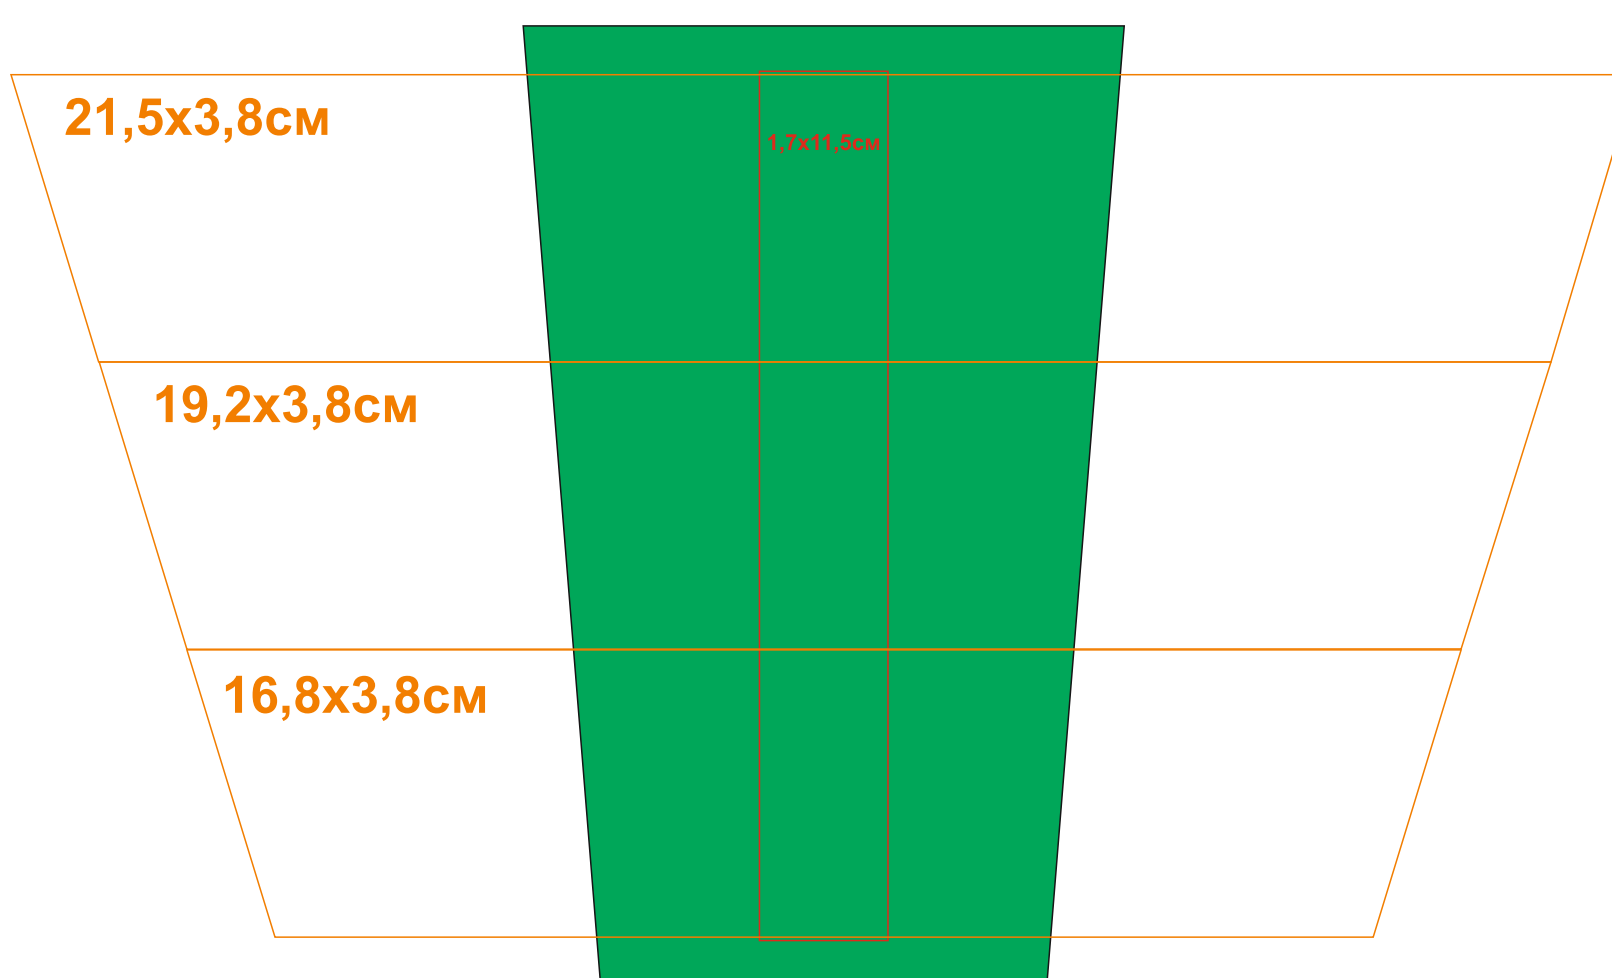

Кружка "Tioman"

Артикул: 23501

Методы нанесения: **гравировка**, **круговая гравировка**, **тампопечать** (в 1 крующийся цвет)

23501/06

23501/08

23501/15

23501/24

23501/25