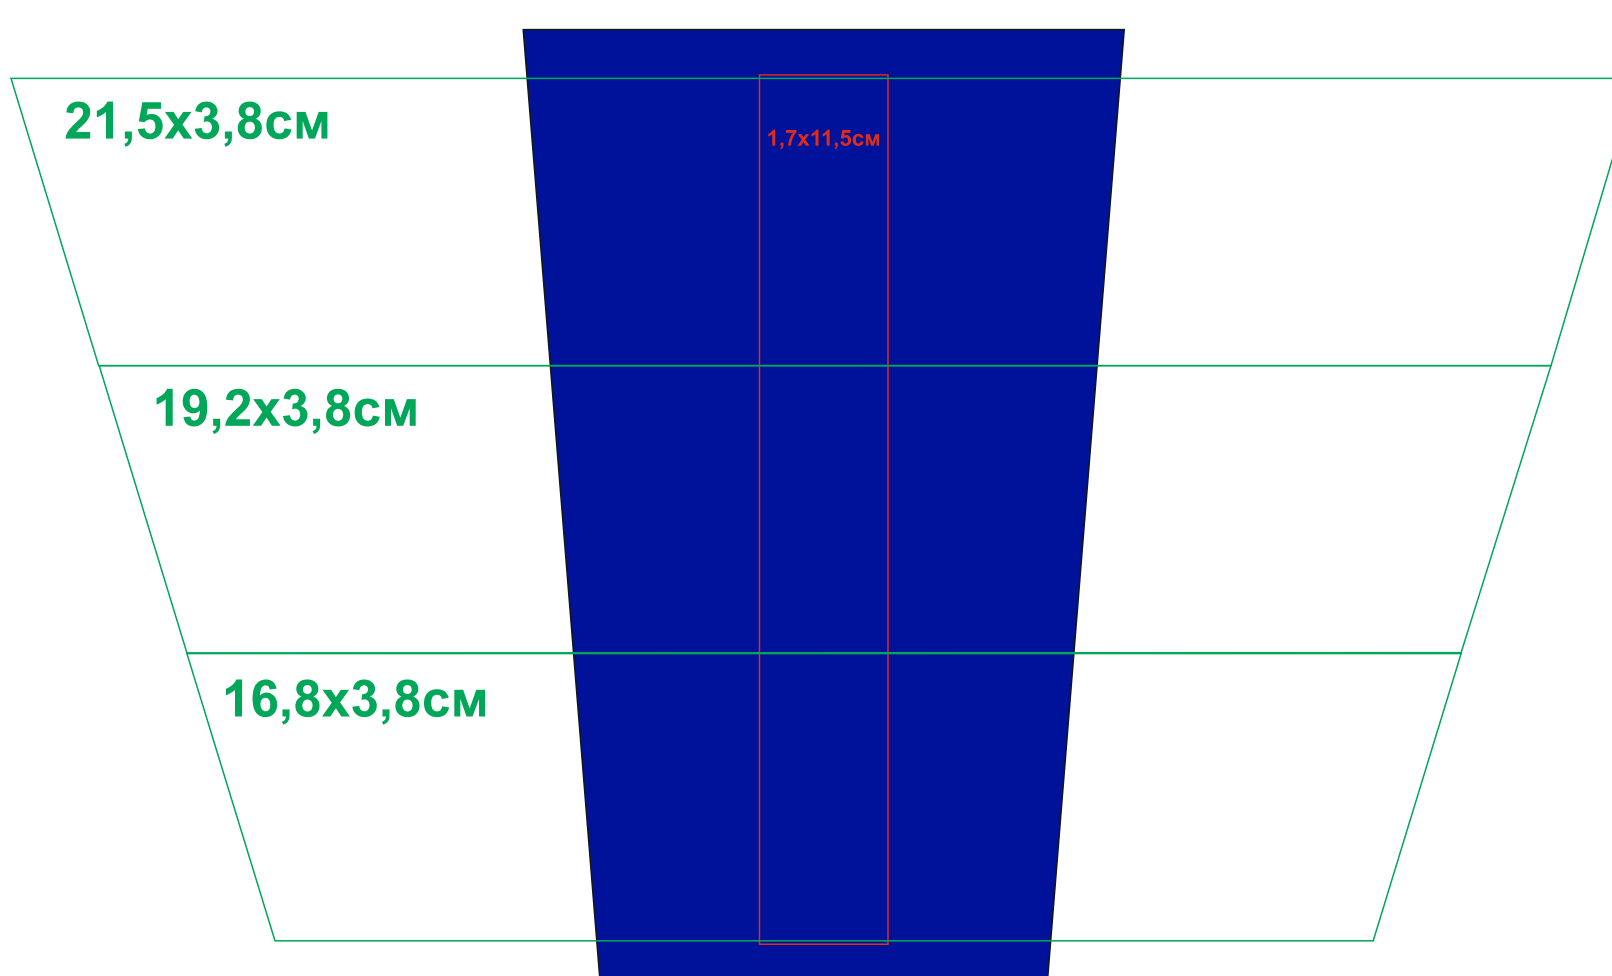

Кружка "Tioman"

Артикул: 23501

Методы нанесения: **гравировка**, **круговая гравировка**, **тампопечать** (в 1 крующийся цвет)

23501/06

23501/08

23501/15

23501/24

23501/25