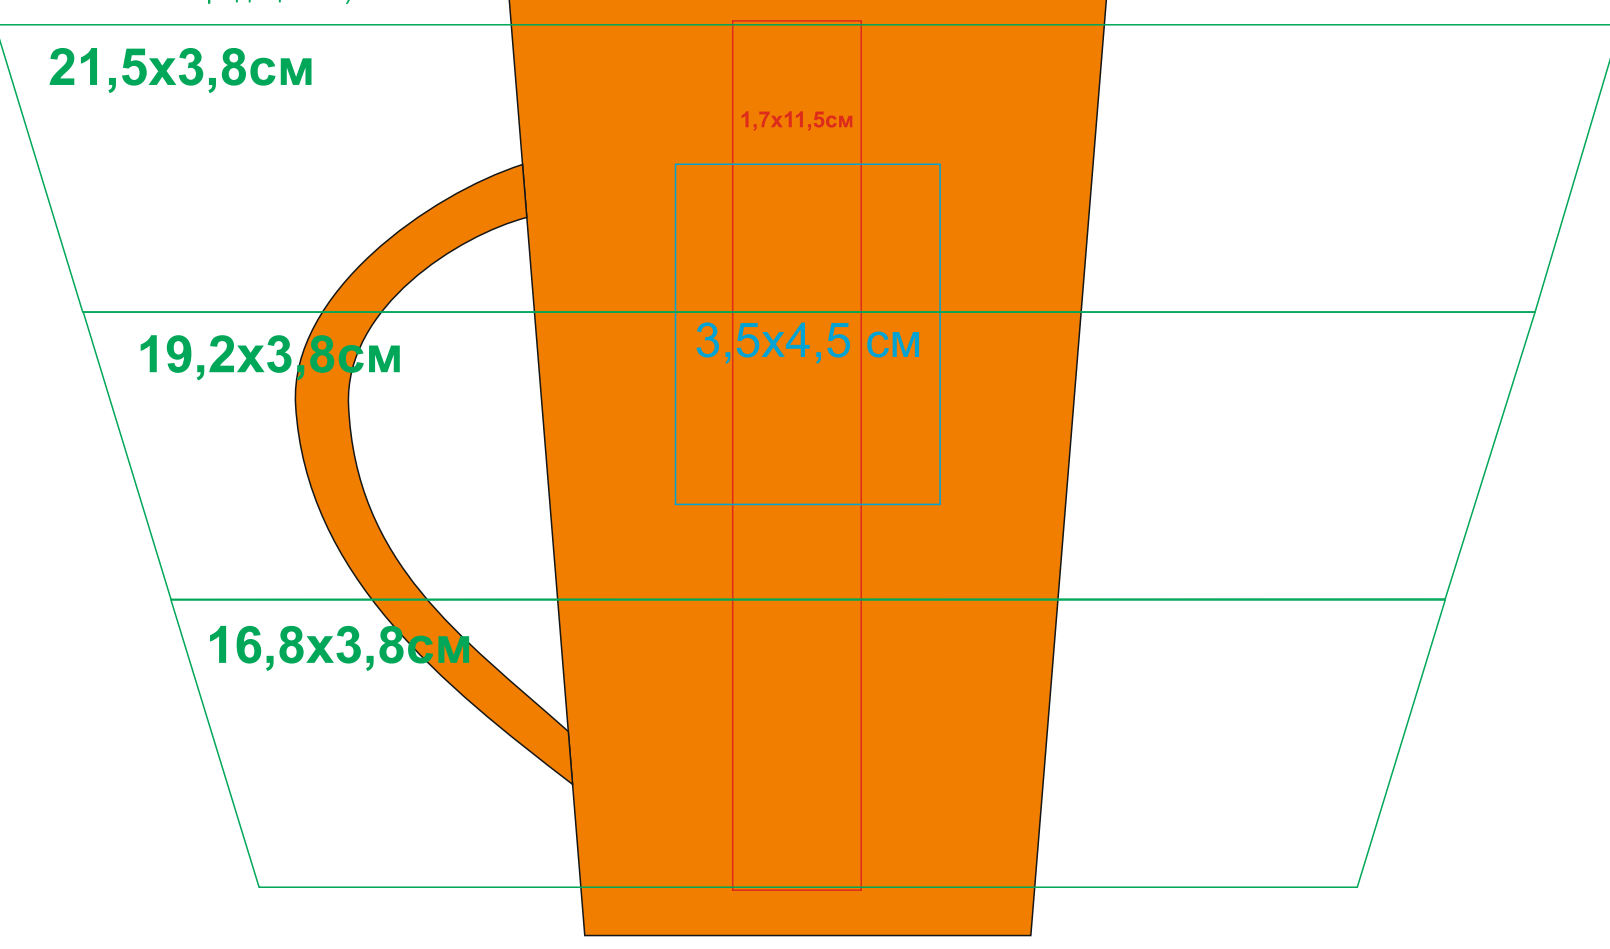

Кружка "Tioman"

Артикул: 23501

Методы нанесения: **гравировка**, **круговая гравировка**, **тампопечать** (в 1 крующийся цвет)

23501/06