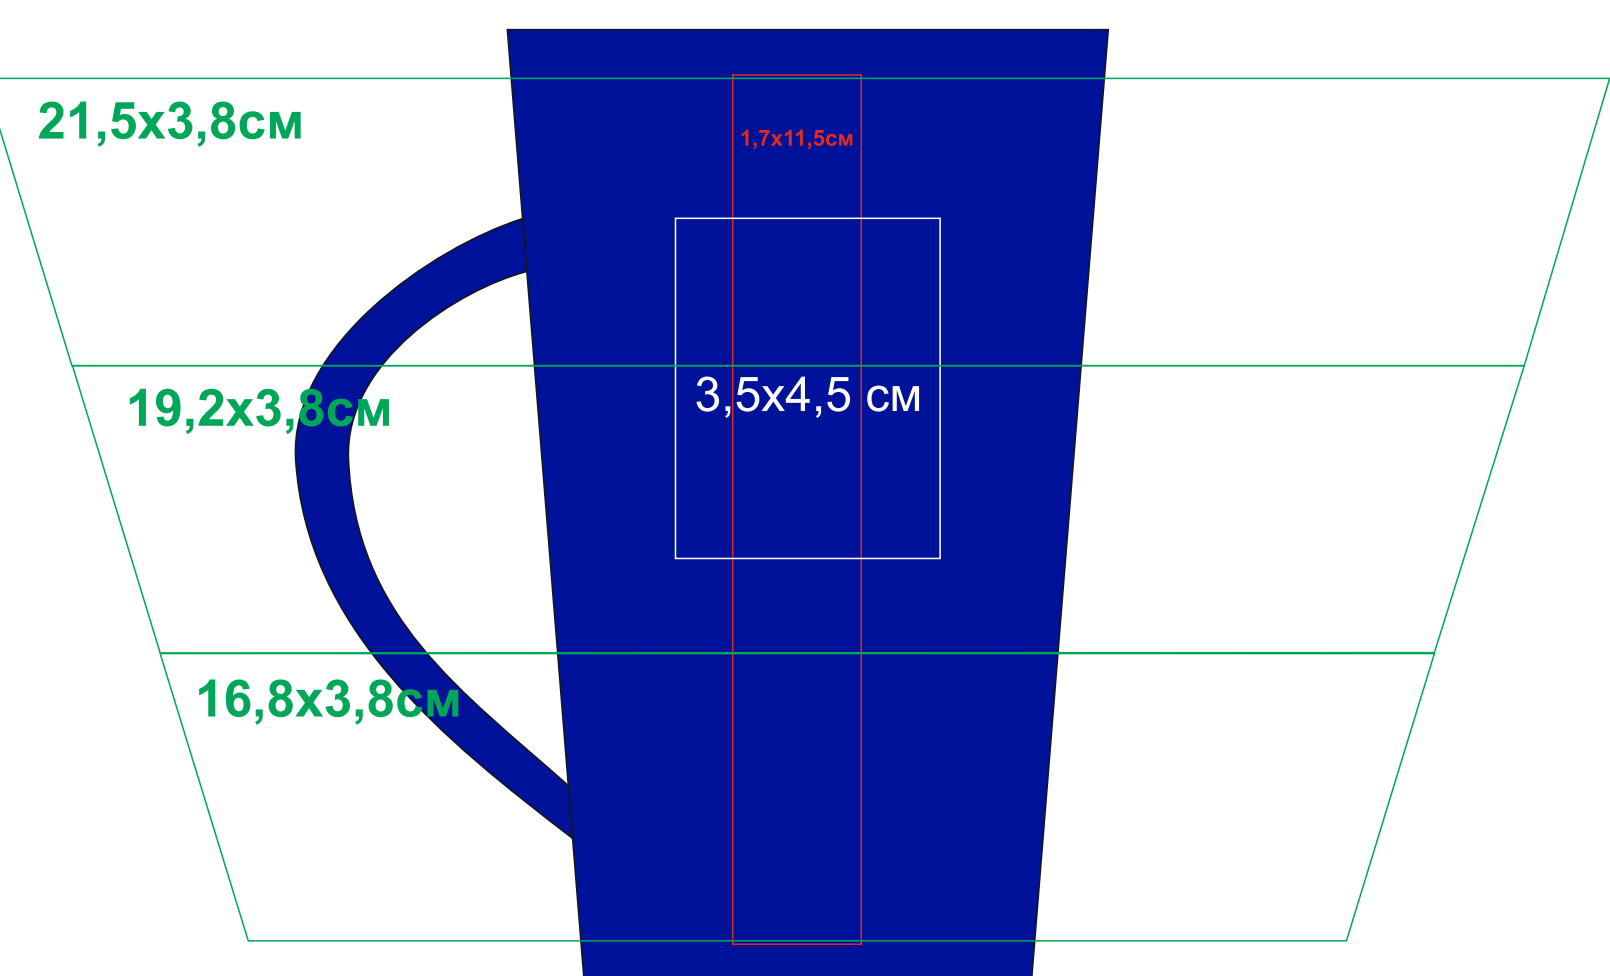

Кружка "Tioman"

Артикул: 23501

Методы нанесения: **гравировка**, **круговая гравировка**, **тампопечать** (в 1 крующийся цвет)

23501/06

23501/08

23501/15

23501/24

23501/25