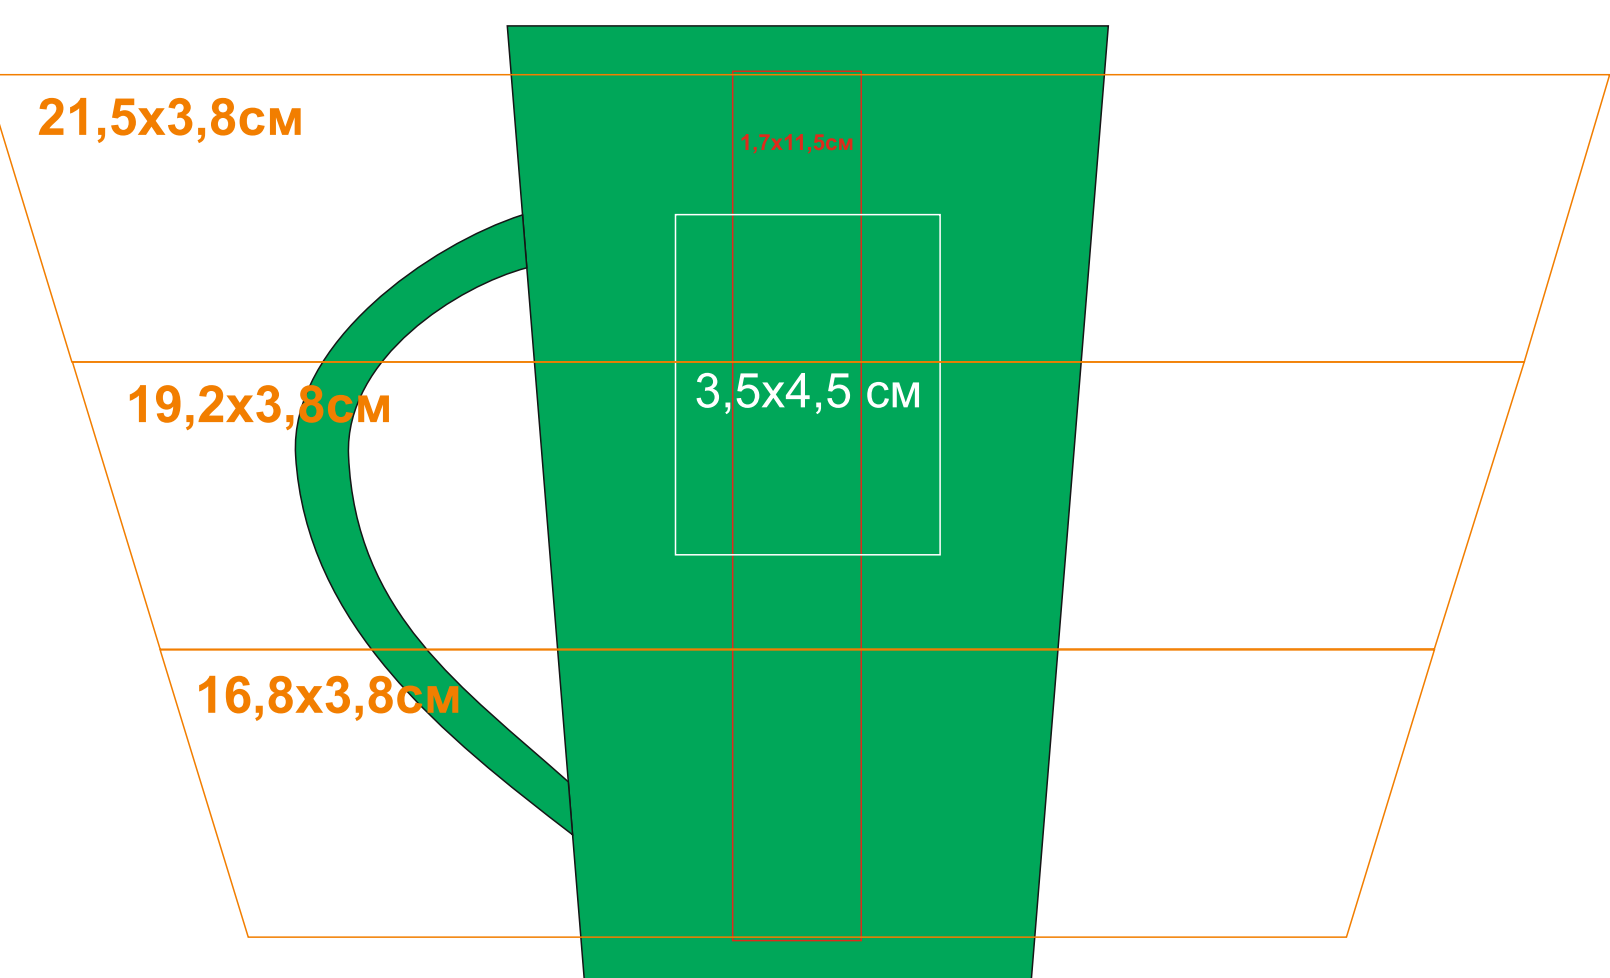

Кружка "Tioman"

Артикул: 23501

Методы нанесения: **гравировка**, **круговая гравировка**, **тампопечать** (в 1 крующийся цвет)

23501/06

23501/08

23501/15

23501/24

23501/25