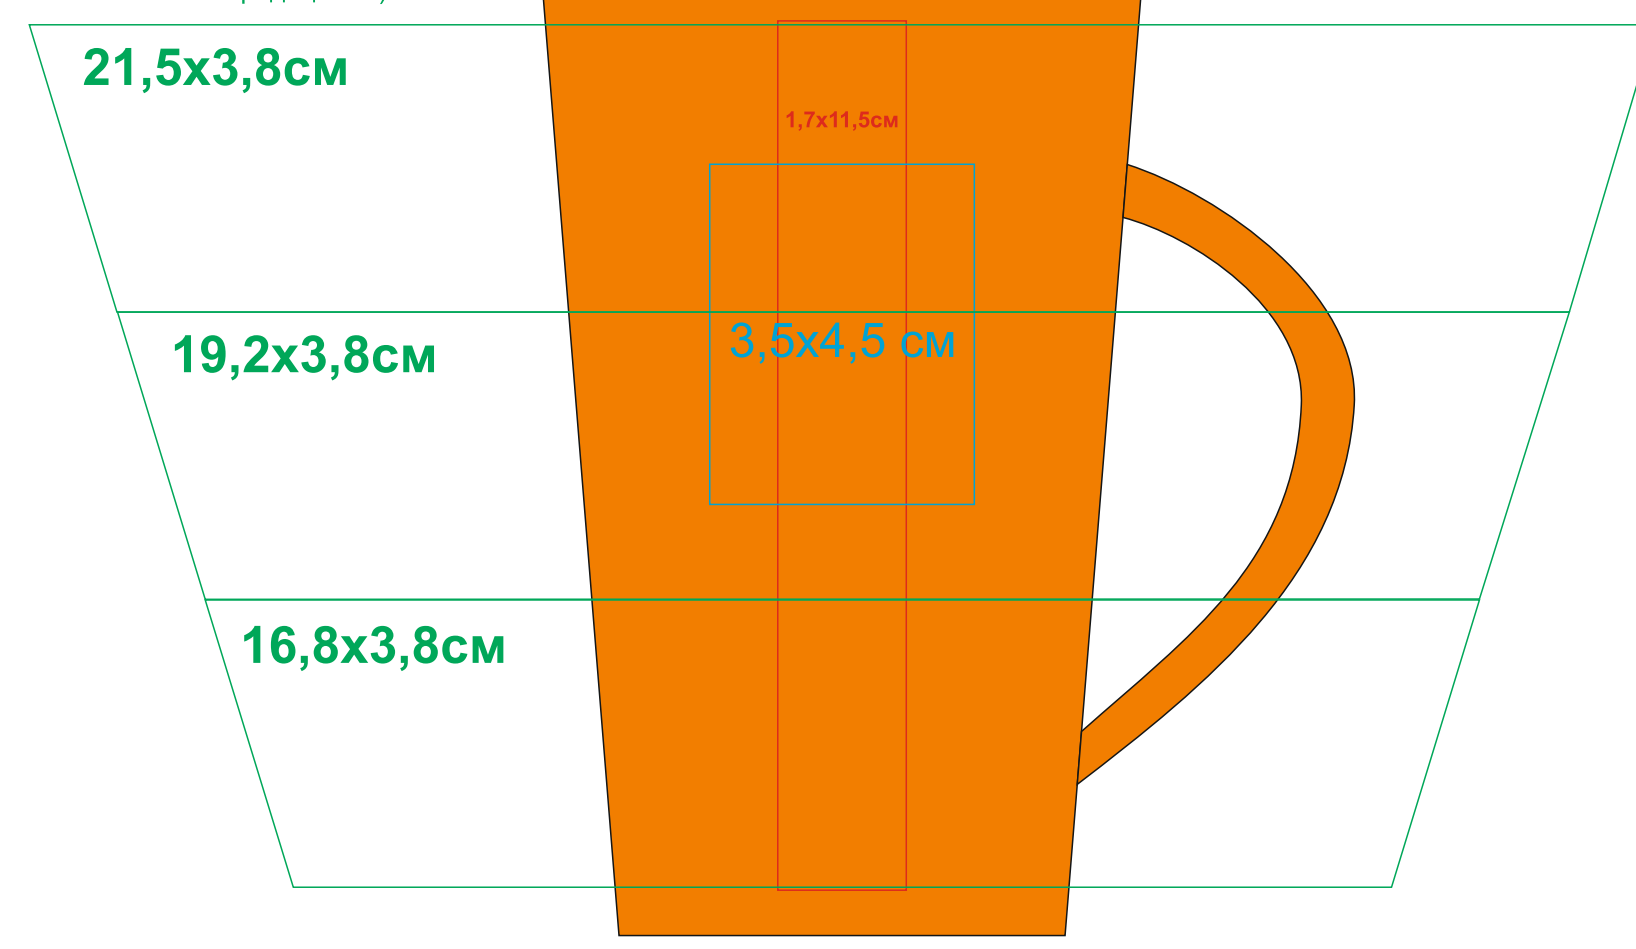

Кружка "Tioman"

Артикул: 23501

Методы нанесения: **гравировка**, **круговая гравировка**, **тампопечать** (в 1 крующийся цвет)

23501/06