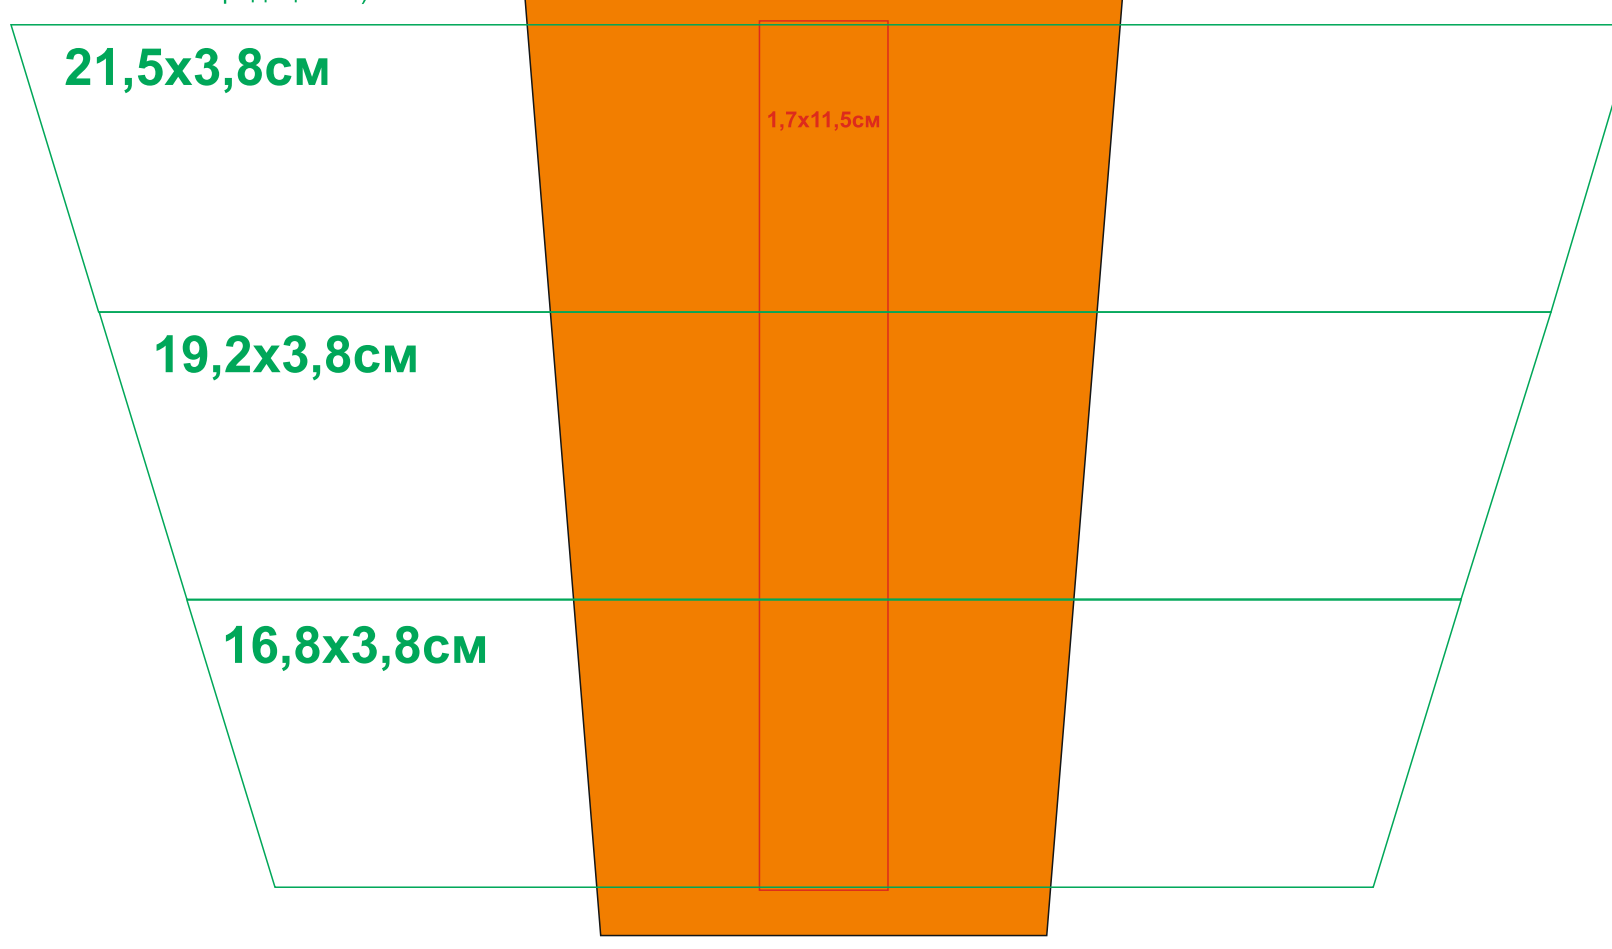

Кружка "Tioman"

Артикул: 23501

Методы нанесения: **гравировка**, **круговая гравировка**, **тампопечать** (в 1 крующийся цвет)

23501/06