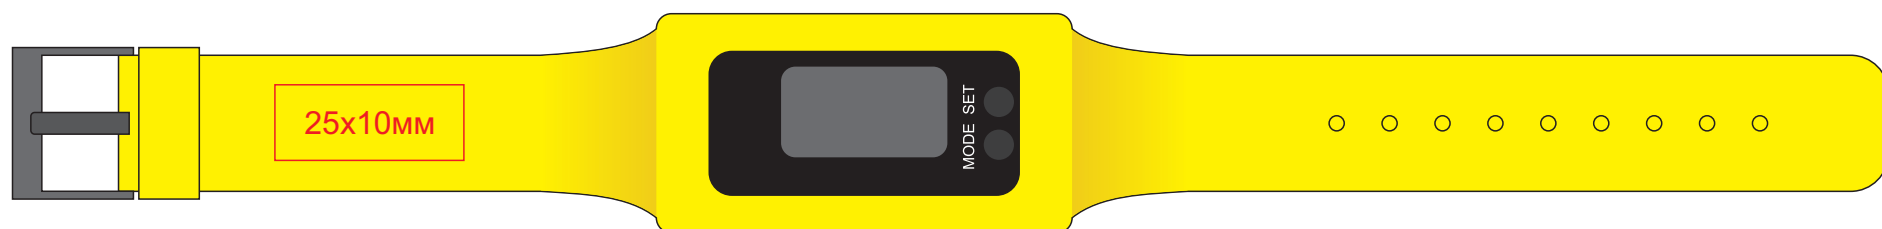

DROGON, наручные часы, 345313

метод нанесения: гравировка

345313/01 примечание: из-за особенностей материала возможны выцпыпы

345313/03 примечание: из-за особенностей материала возможны выцпыпы

345313/08 примечание: из-за особенностей материала возможны выцпыпы

345313/15 примечание: из-за особенностей материала возможны выцпыпы

345313/24 примечание: из-за особенностей материала возможны выцпыпы

345313/35 примечание: из-за особенностей материала возможны выцпыпы