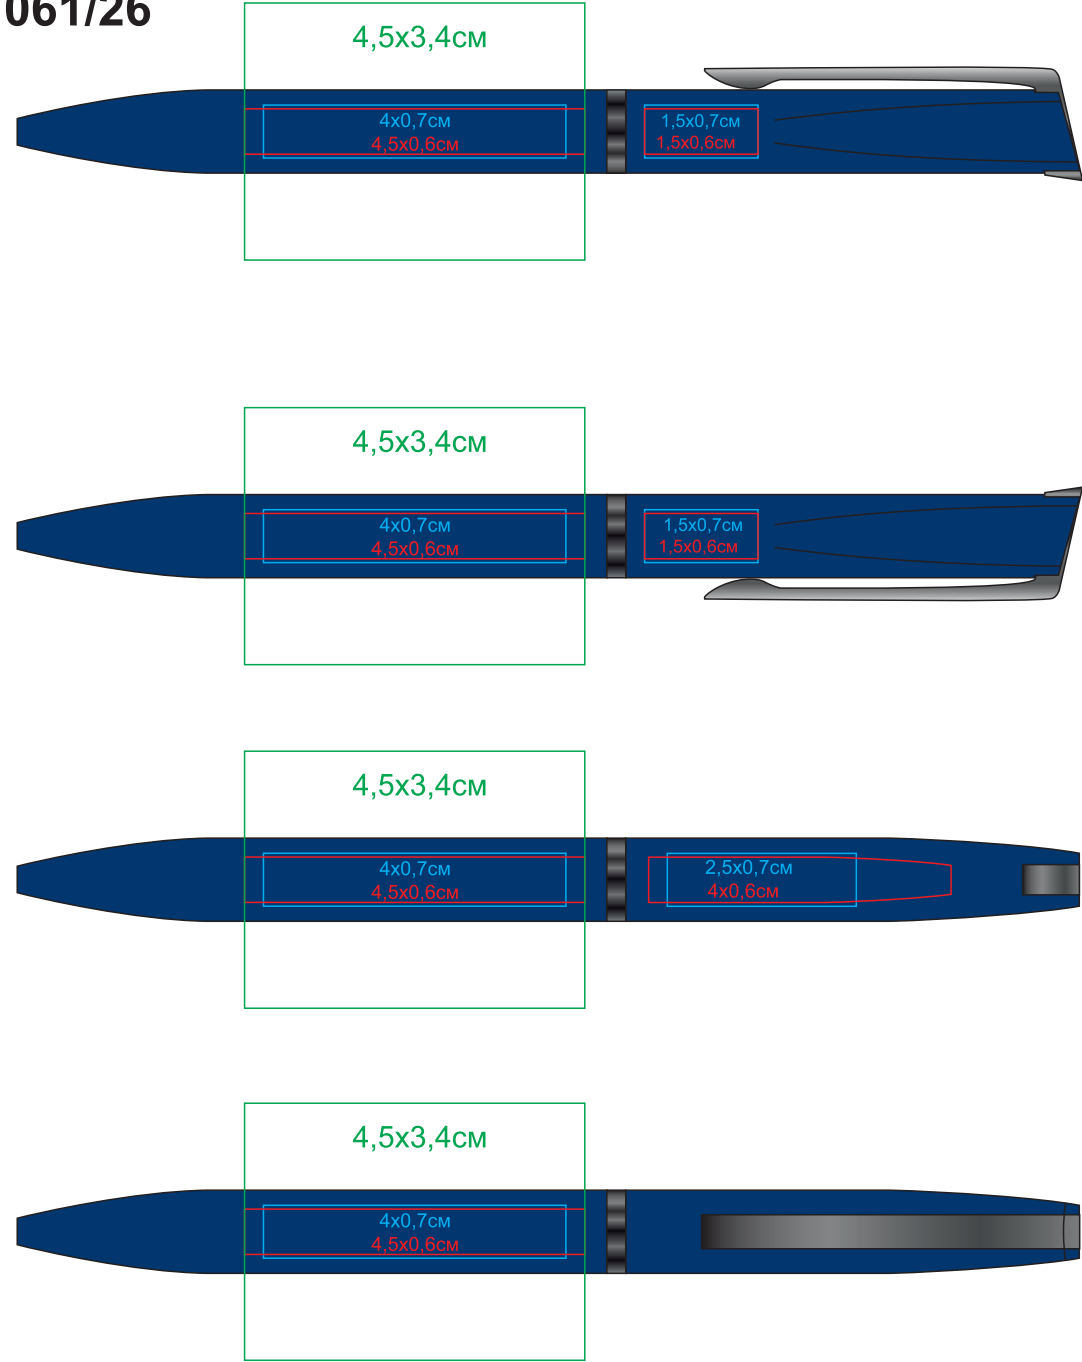

FRANCISCA

Артикул: 11061

Метод: **гравировка**, **тампо** (в 1 крюющий цвет), **круговая гравировка**

11061/17

11061/08

11061/33

11061/26

11061/25

11061/35

11061/47