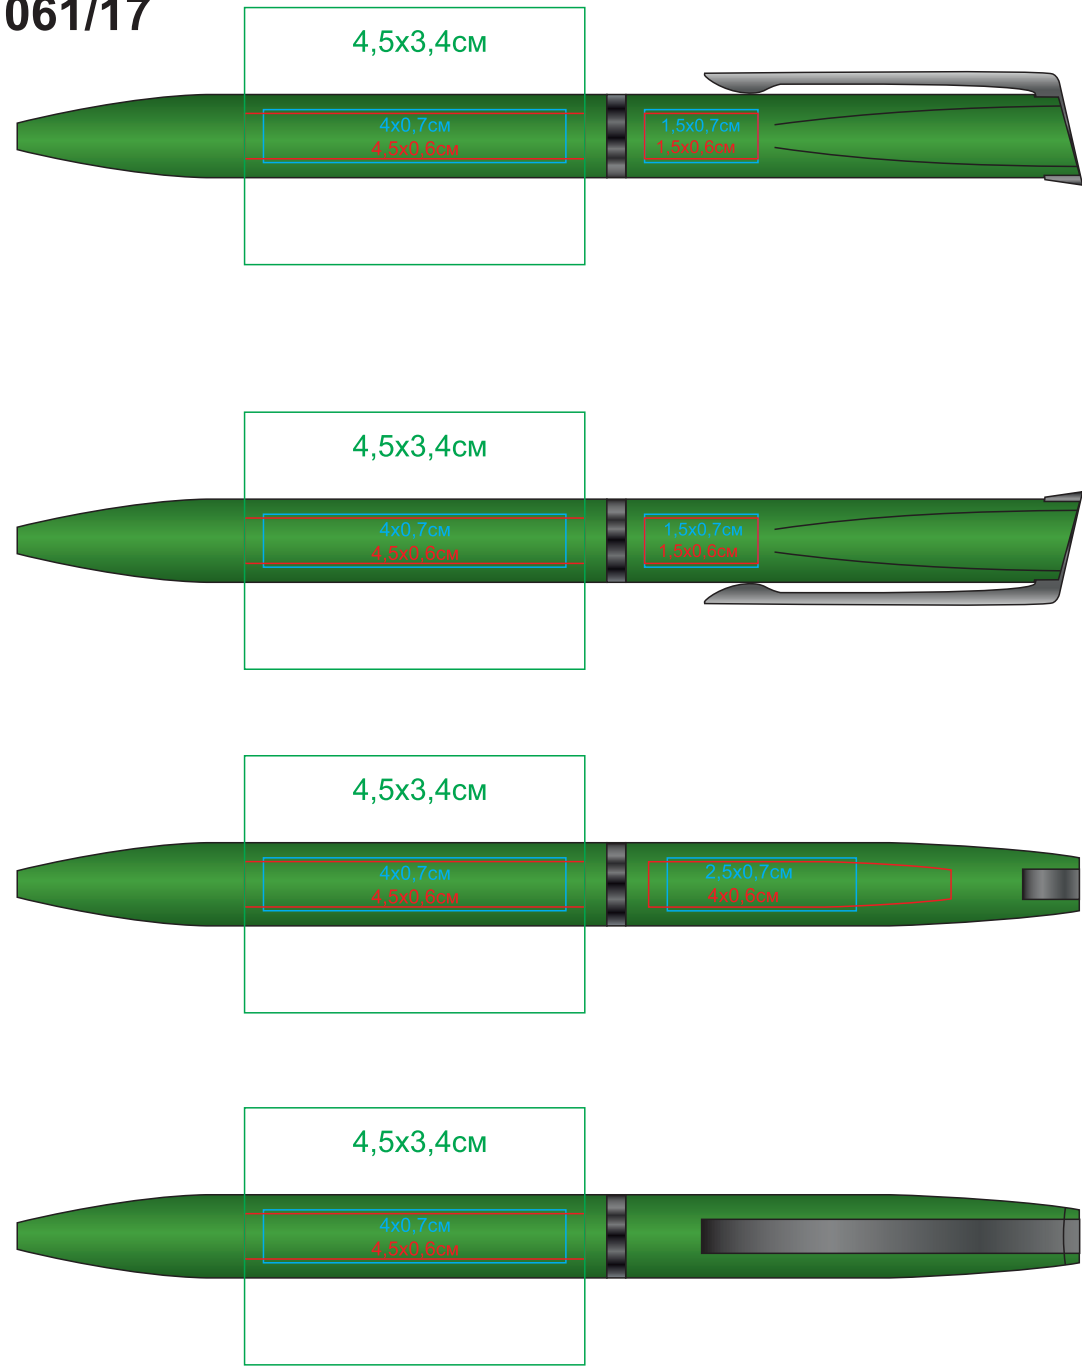

FRANCISCA

Артикул: 11061

Метод: **гравировка**, **тампо** (в 1 крюющий цвет), **круговая гравировка**

11061/17

11061/08

11061/33

11061/26

11061/25

11061/35

11061/47