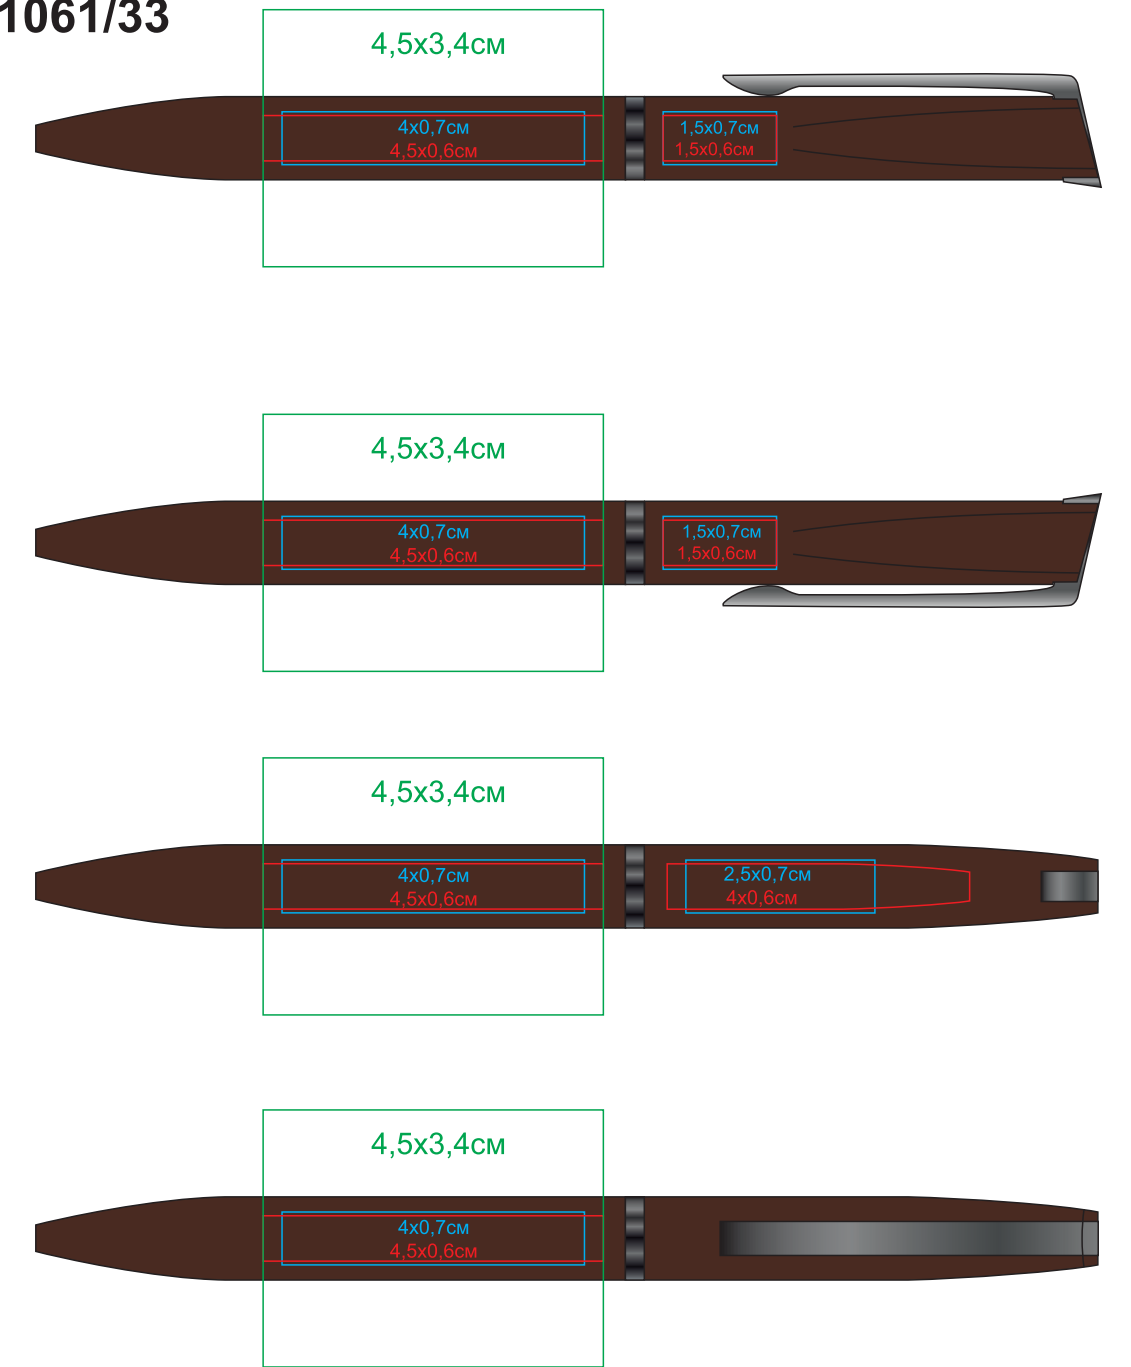

FRANCISCA

Артикул: 11061

Метод: **гравировка**, **тампо** (в 1 крюющий цвет), **круговая гравировка**

11061/17

11061/08

11061/33

11061/26

11061/25

11061/35

11061/47