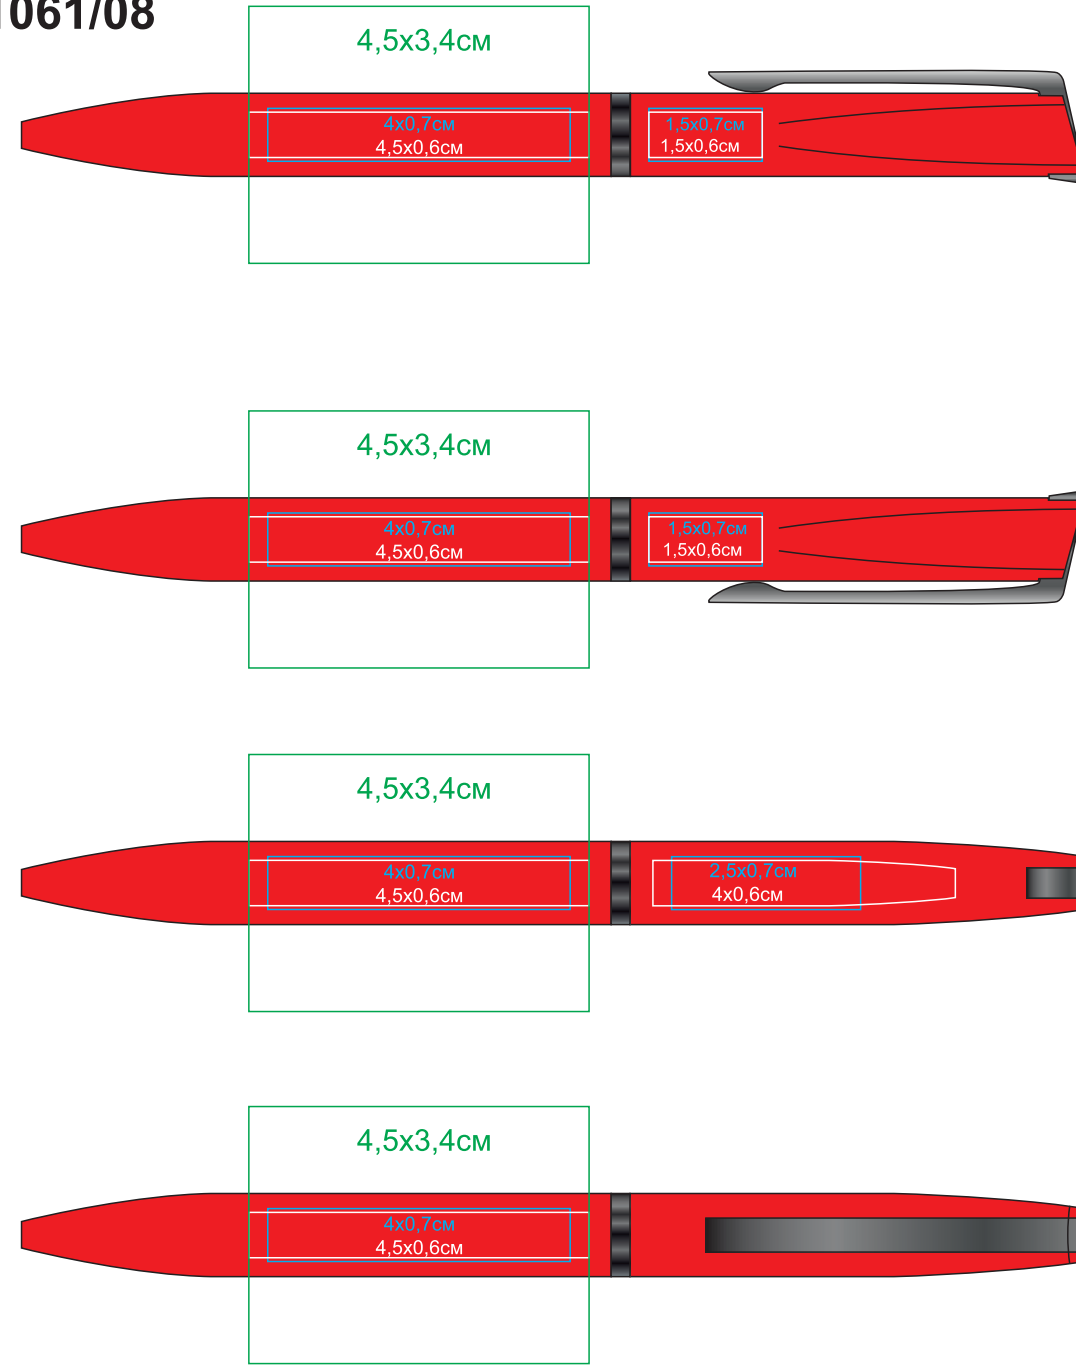

FRANCISCA

Артикул: 11061

Метод: **гравировка**, **тампо** (в 1 крюющий цвет), **круговая гравировка**

11061/17

11061/08

11061/33

11061/26

11061/25

11061/35

11061/47