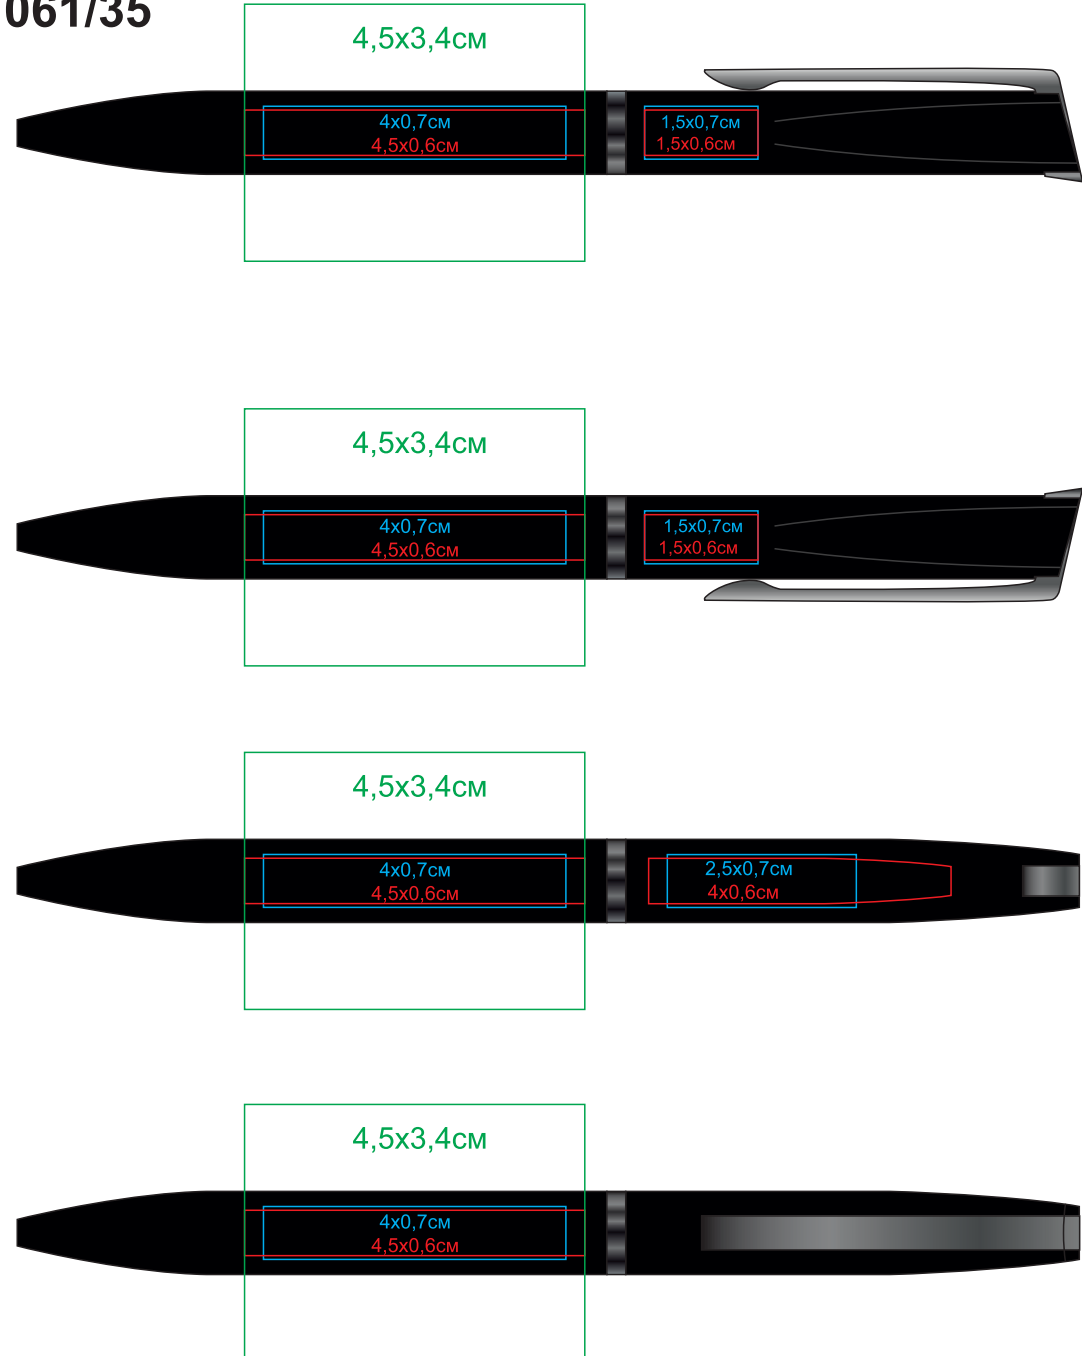

FRANCISCA

Артикул: 11061

Метод: **гравировка**, **тампо** (в 1 крюющий цвет), **круговая гравировка**

11061/17

11061/08

11061/33

11061/26

11061/25

11061/35

11061/47