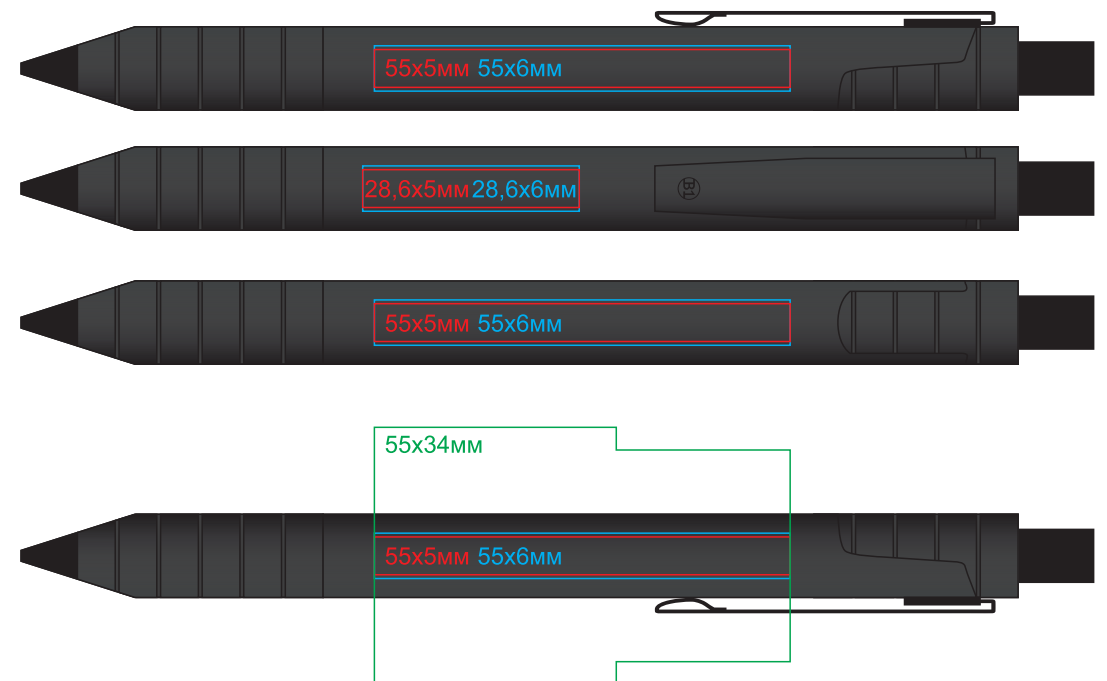

# Ручка TOWER 19608

методы нанесения: гравировка, тампопечать, круговая гравировка

19608/08

19608/30

19608/15

19608/35

19608/24

19608/47