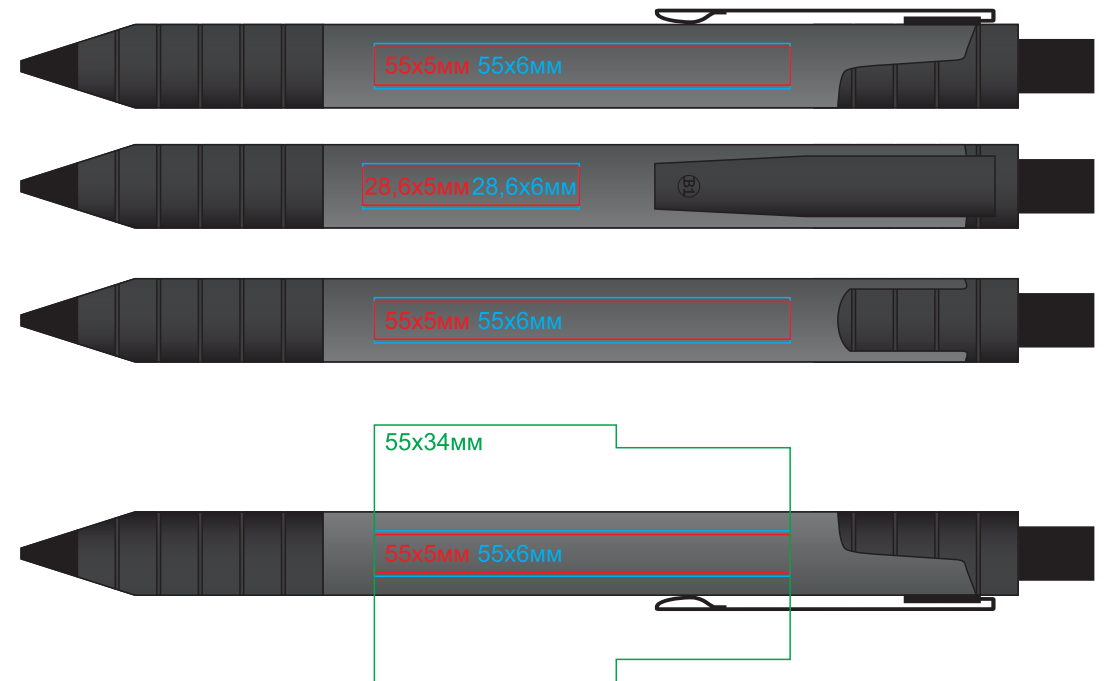

# Ручка TOWER 19608

методы нанесения: гравировка, тампопечать, круговая гравировка

19608/08

19608/30

19608/15

19608/35

19608/24

19608/47