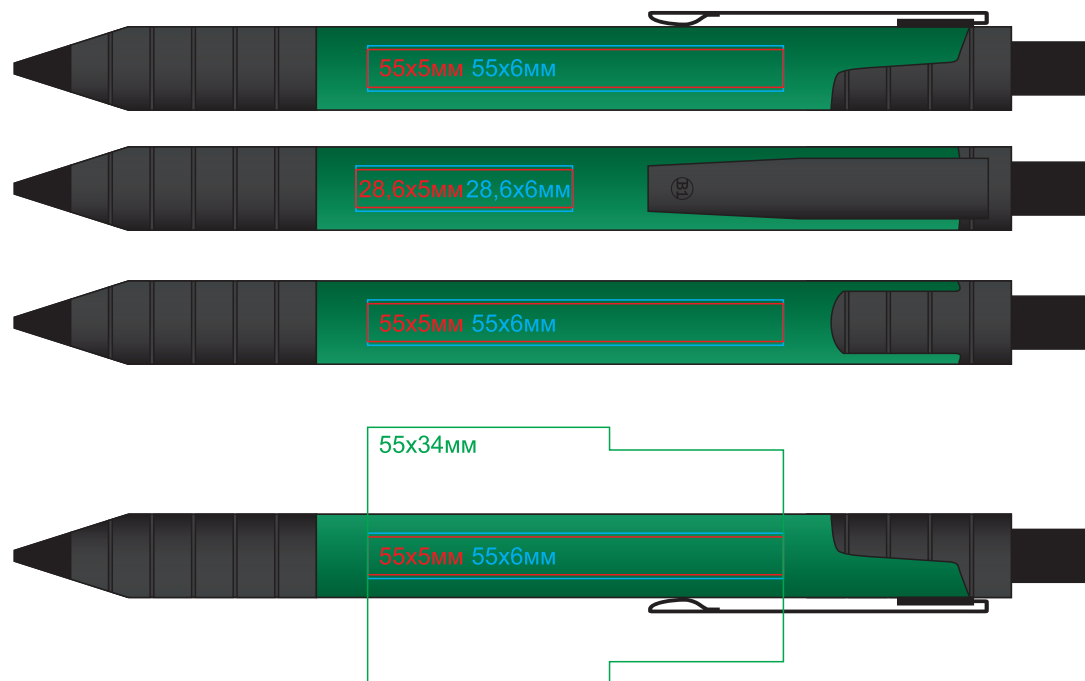

# Ручка TOWER 19608

методы нанесения: гравировка, тампопечать, круговая гравировка

19608/08

19608/30

19608/15

19608/35

19608/24

19608/47