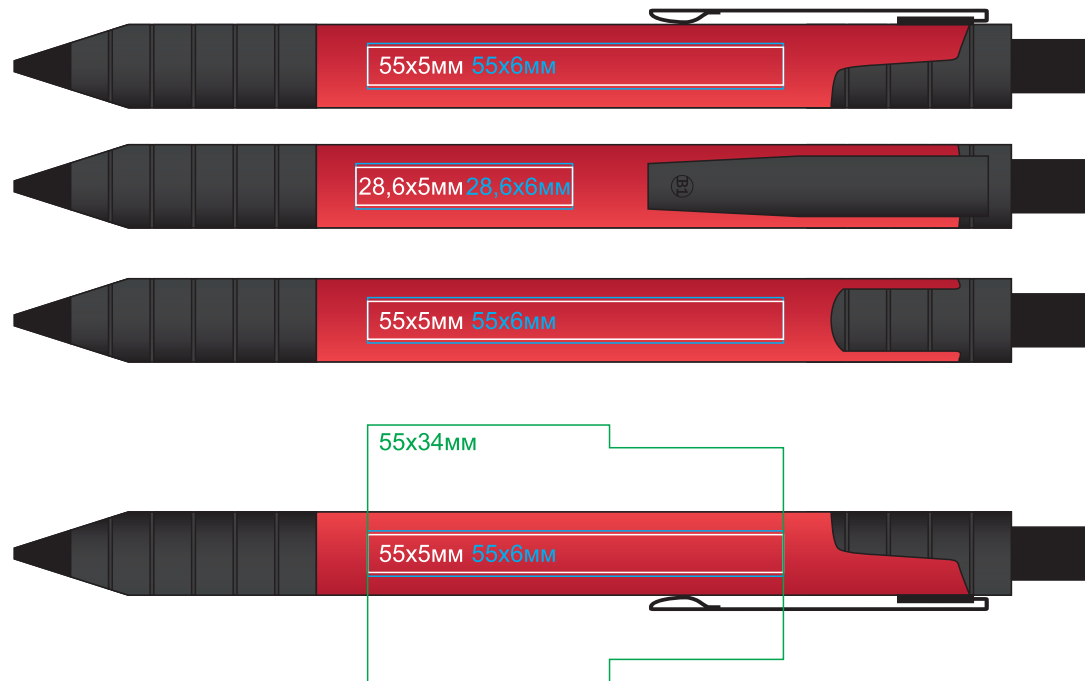

# Ручка TOWER 19608

методы нанесения: гравировка, тампопечать, круговая гравировка

19608/08

19608/30

19608/15

19608/35

19608/24

19608/47