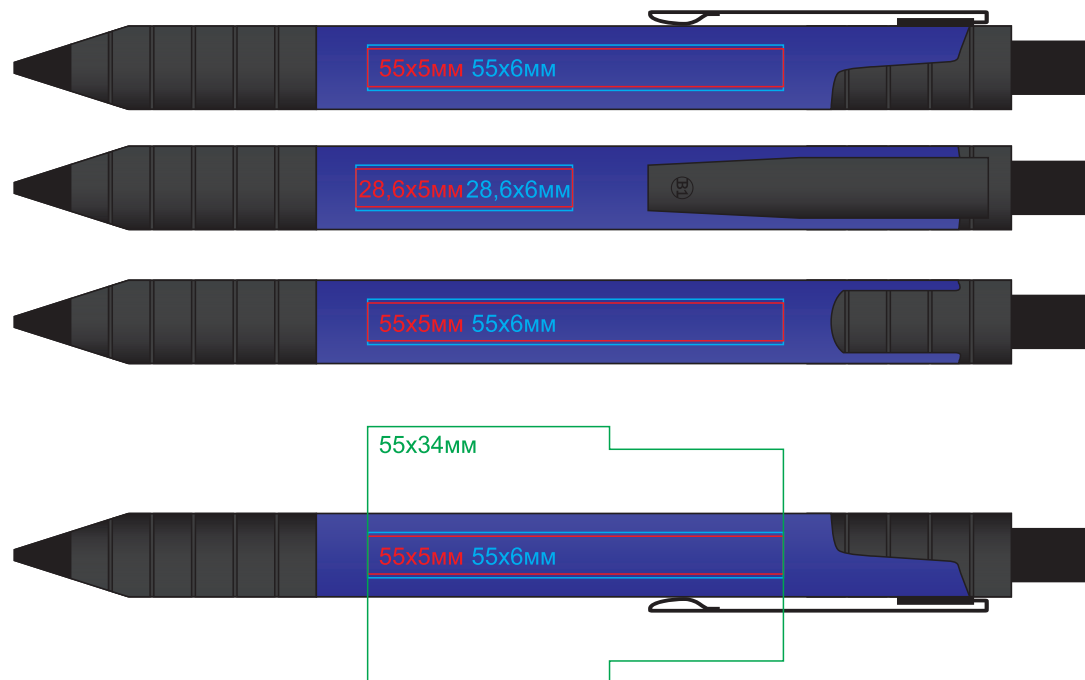

# Ручка TOWER 19608

методы нанесения: гравировка, тампопечать, круговая гравировка

19608/08

19608/30

19608/15

19608/35

19608/24

19608/47