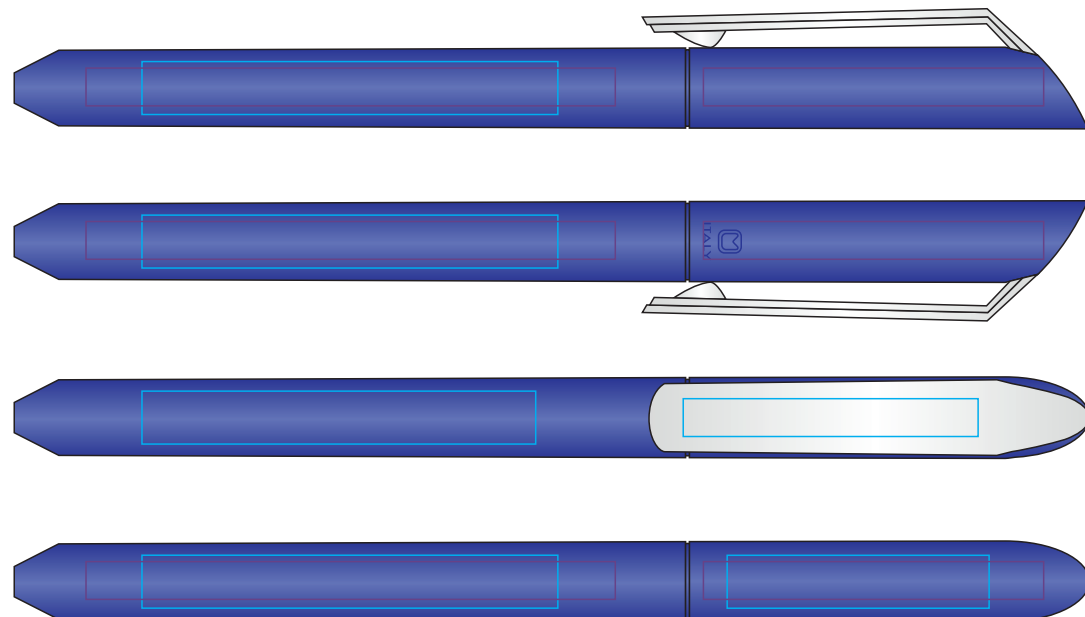

29401/ Ручка шариковая FLOW PURE. Метод нанесения - тампопечать, уф-печать

29401/15

29401/25

29401/05

29401/31

29401/08