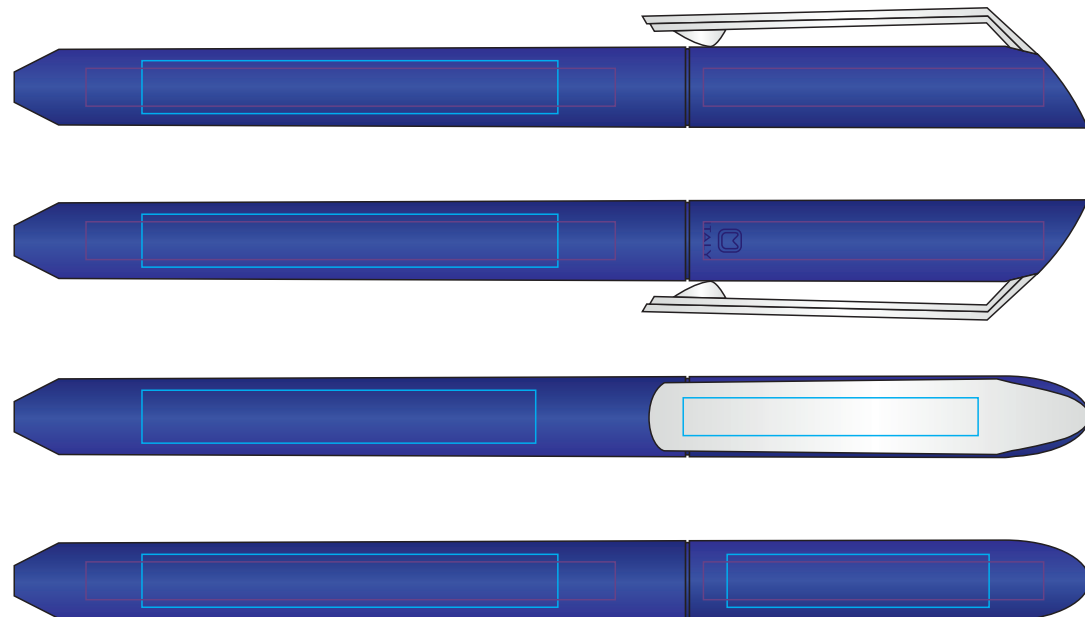

29401/ Ручка шариковая FLOW PURE. Метод нанесения - тампопечать, уф-печать

29401/15

29401/25

29401/05

29401/31

29401/08