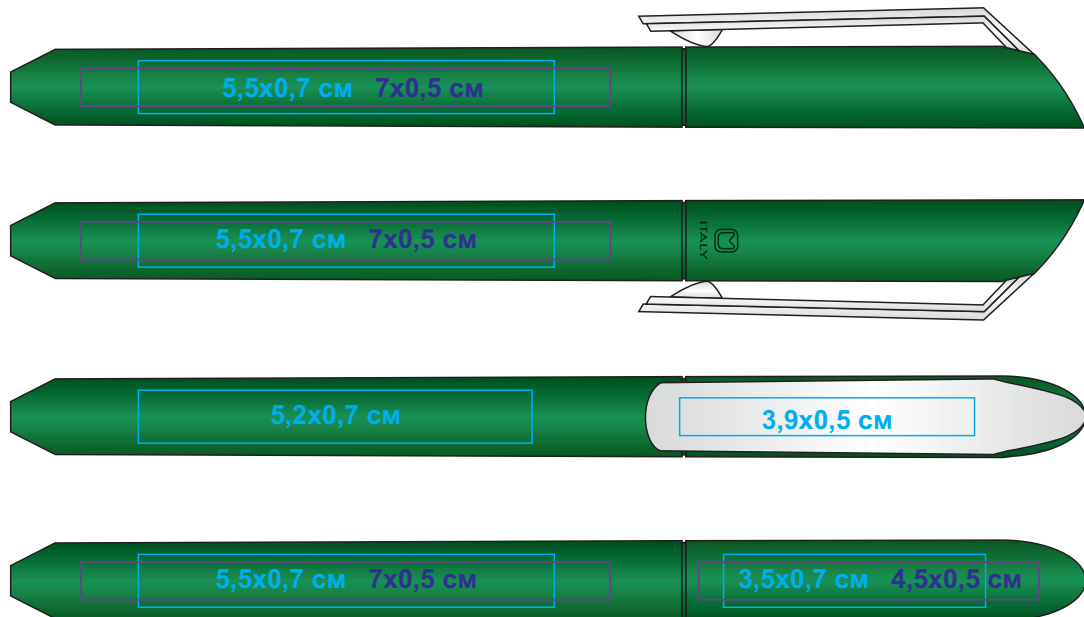

29401/ Ручка шариковая FLOW PURE. Метод нанесения - тампопечать, уф-печать

29401/15

29401/25

29401/05

29401/31

29401/08