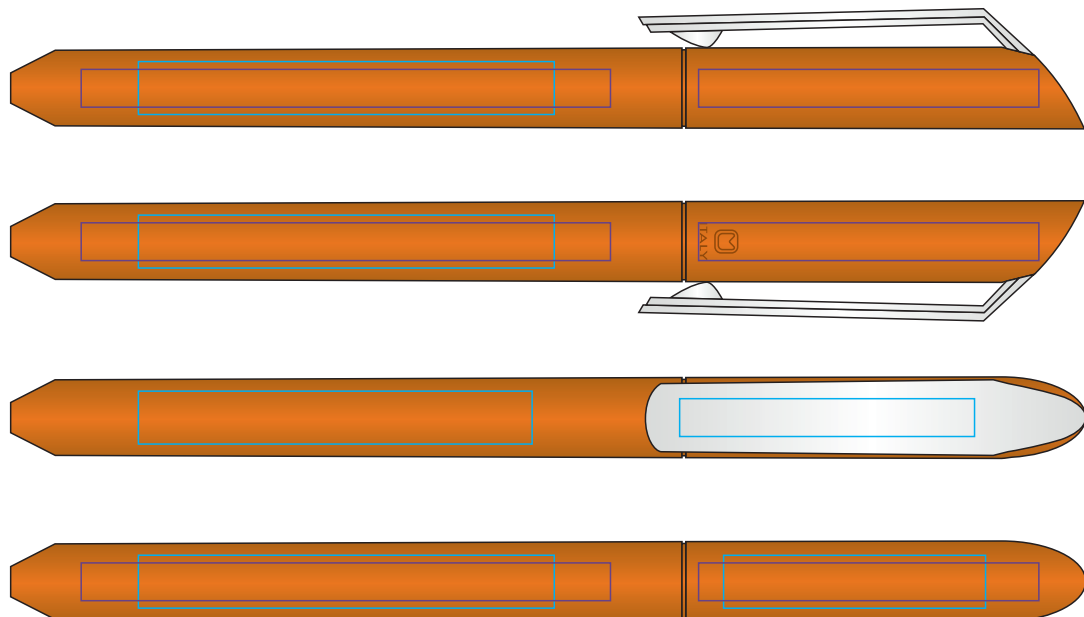

29401/ Ручка шариковая FLOW PURE. Метод нанесения - тампопечать, уф-печать

29401/15

29401/25

29401/05

29401/31

29401/08