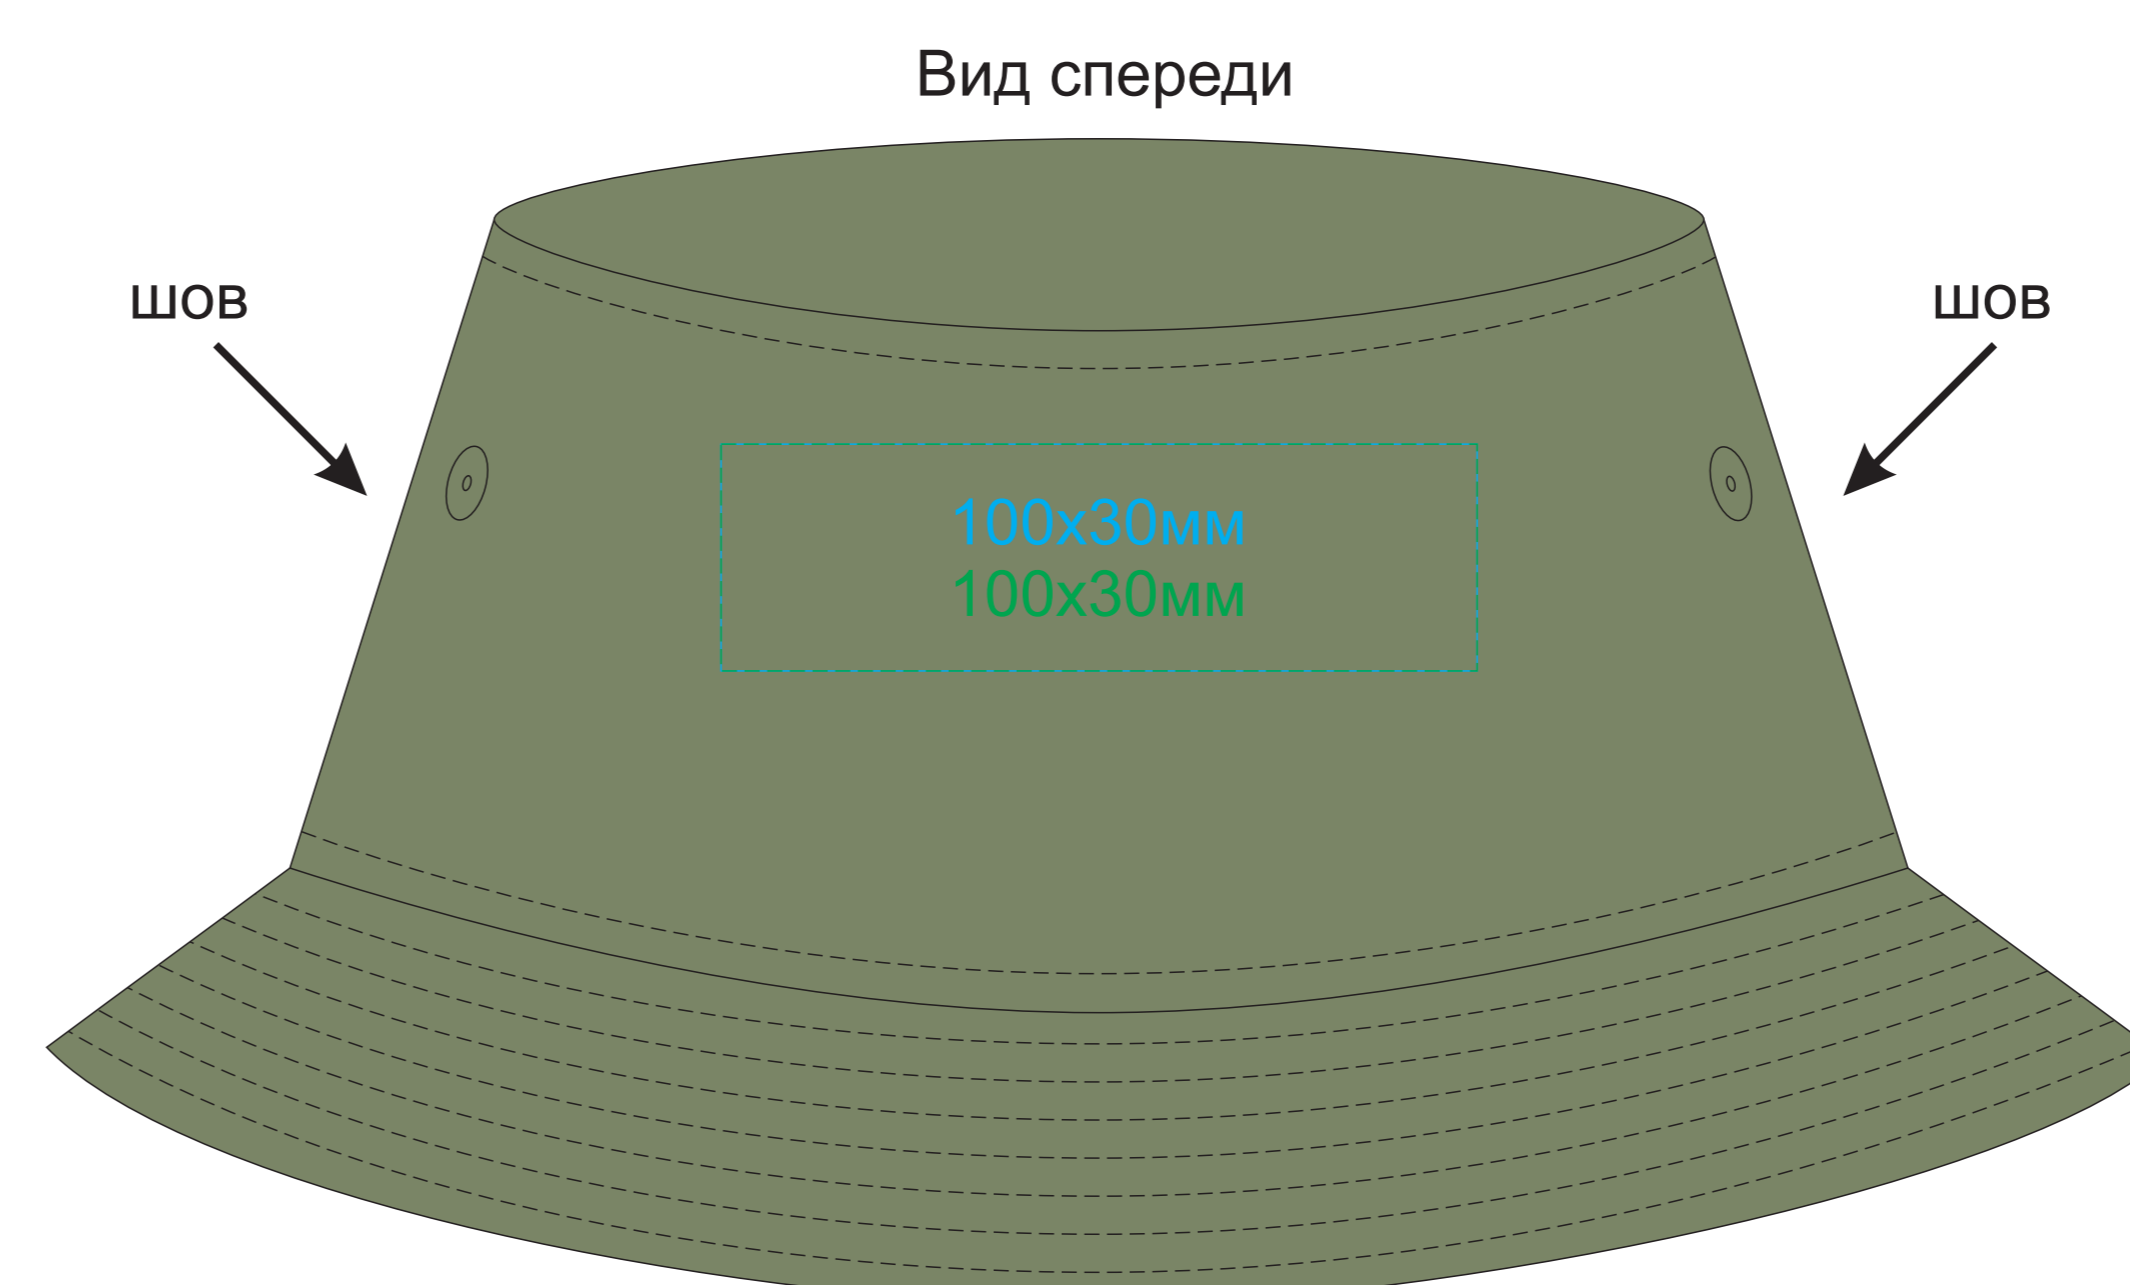

# Панама "GEO", белый, 100% переработанный полиэстер

арт. 254226

Методы нанесения: **термотрансфер**, **вышивка**, вышивка шеврона

254226.35

254226.28

254226.26

254226.09

254226.01