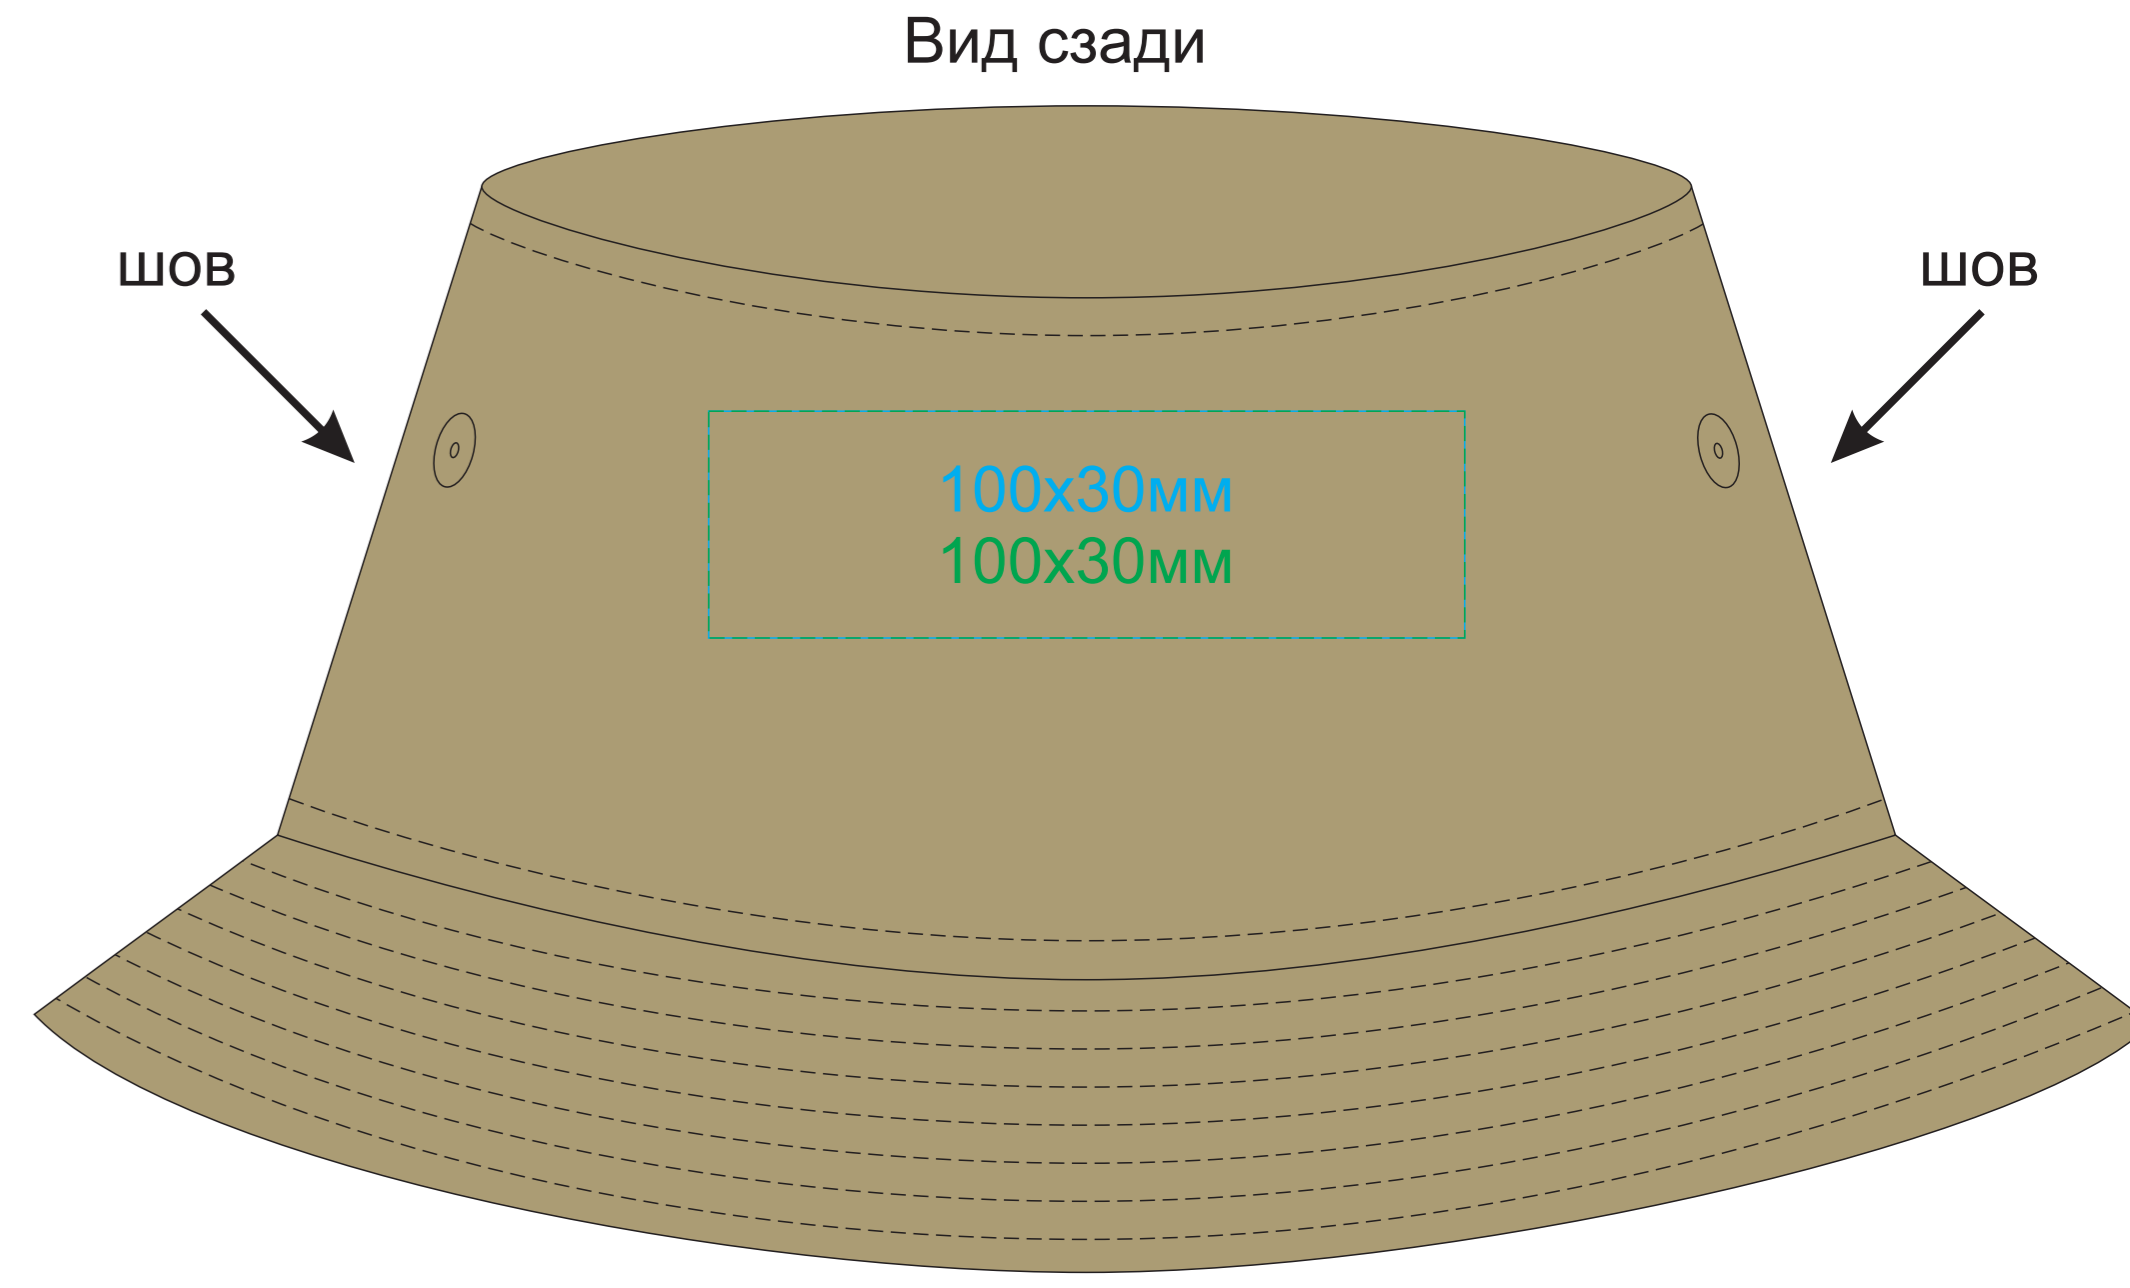

# Панама "GEO", белый, 100% переработанный полиэстер

арт. 254226

Методы нанесения: **термотрансфер**, **вышивка**, вышивка шеврона

254226.35

254226.28

254226.26

254226.09

254226.01