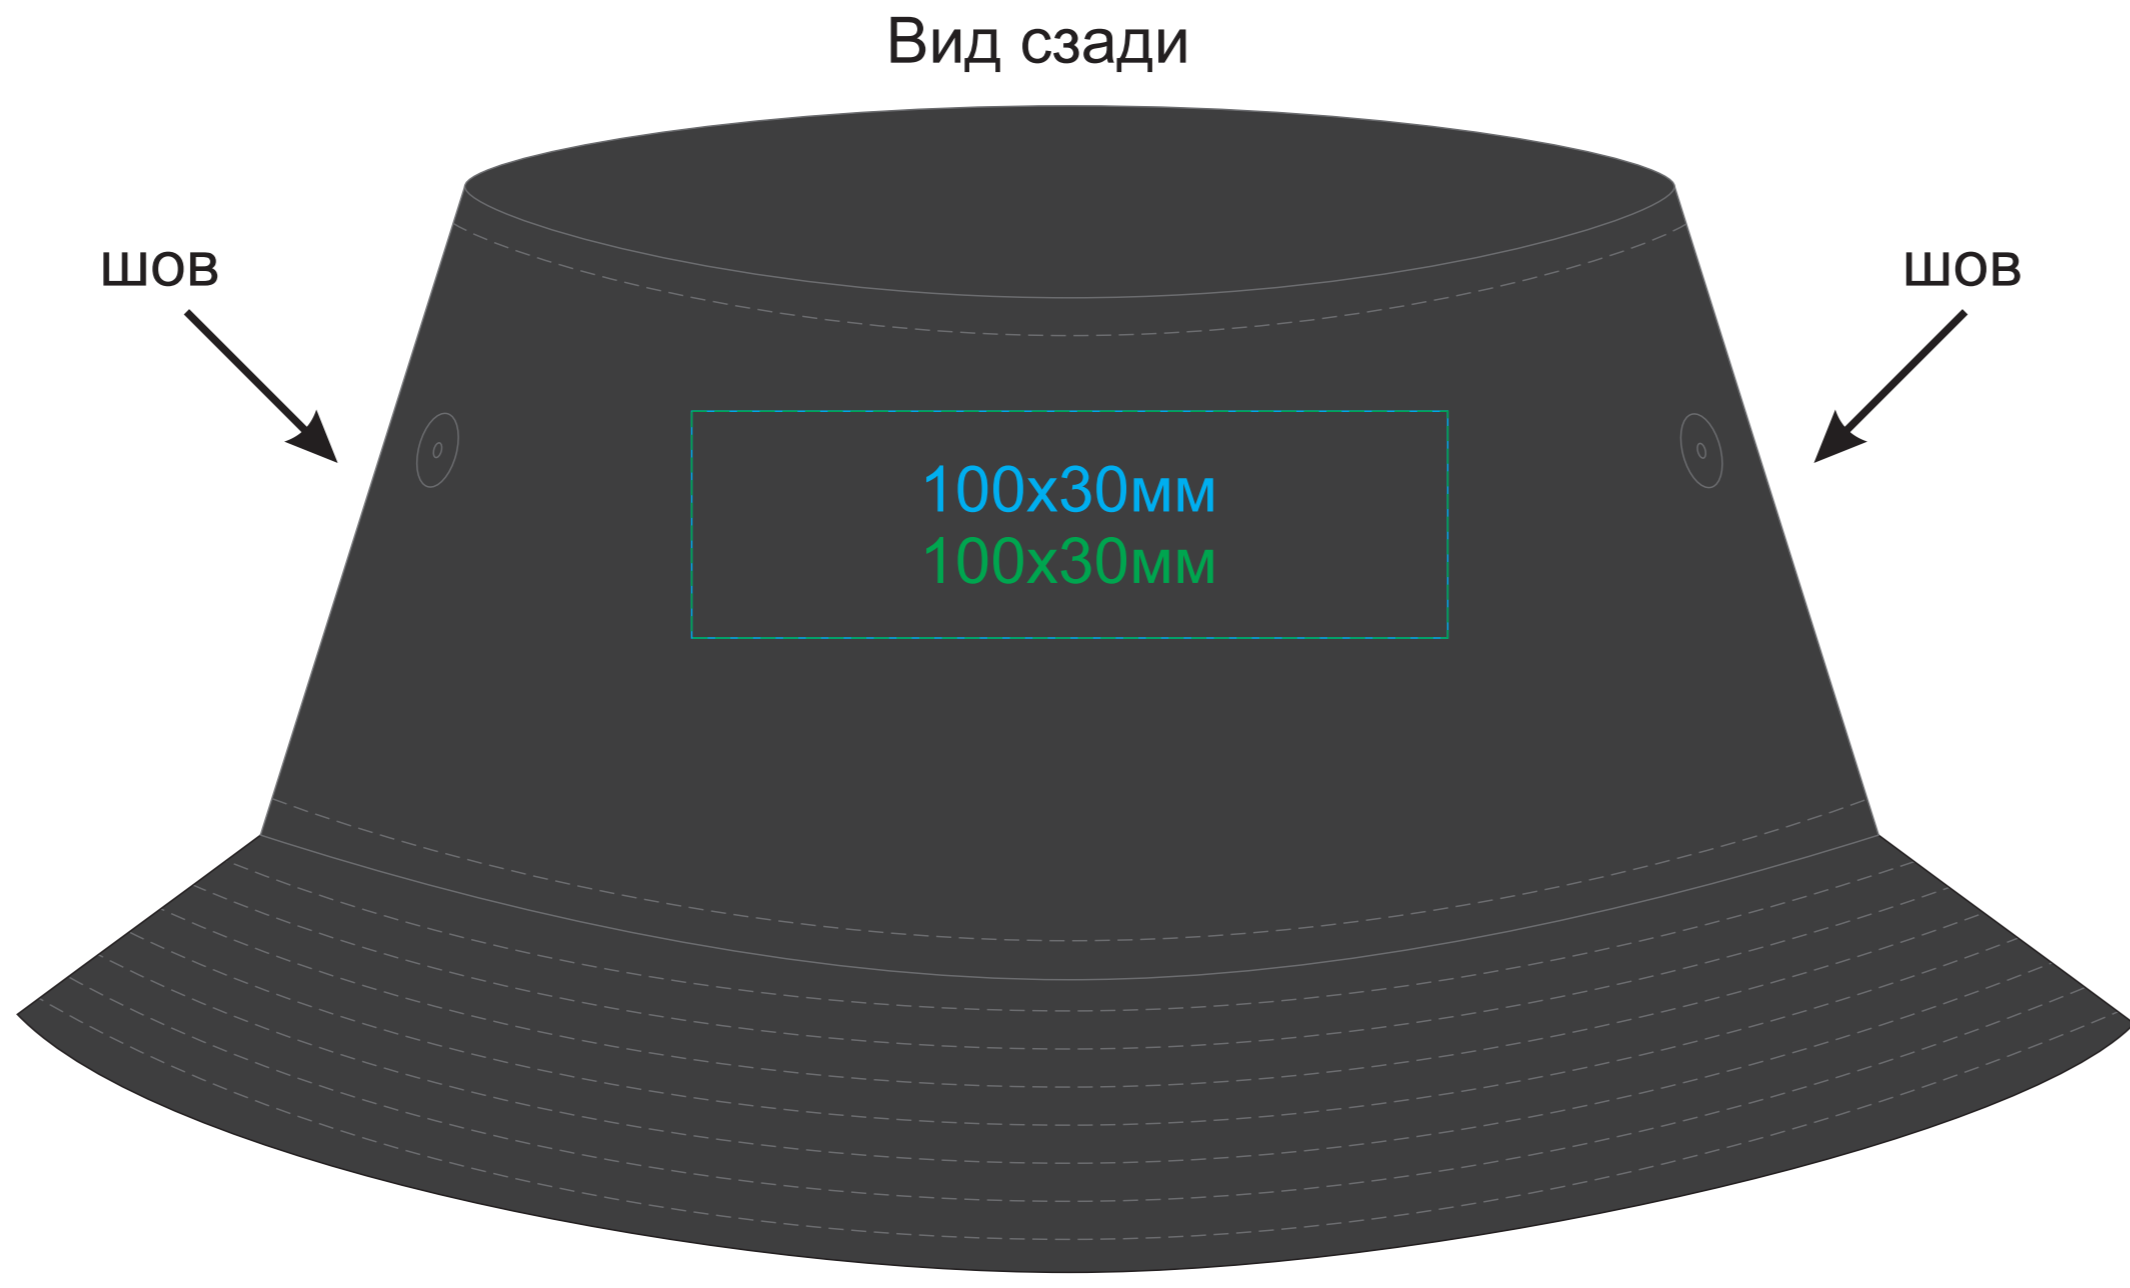

# Панама "GEO", белый, 100% переработанный полиэстер

арт. 254226

Методы нанесения: **термотрансфер**, **вышивка**, вышивка шеврона

254226.35

254226.28

254226.26

254226.09

254226.01