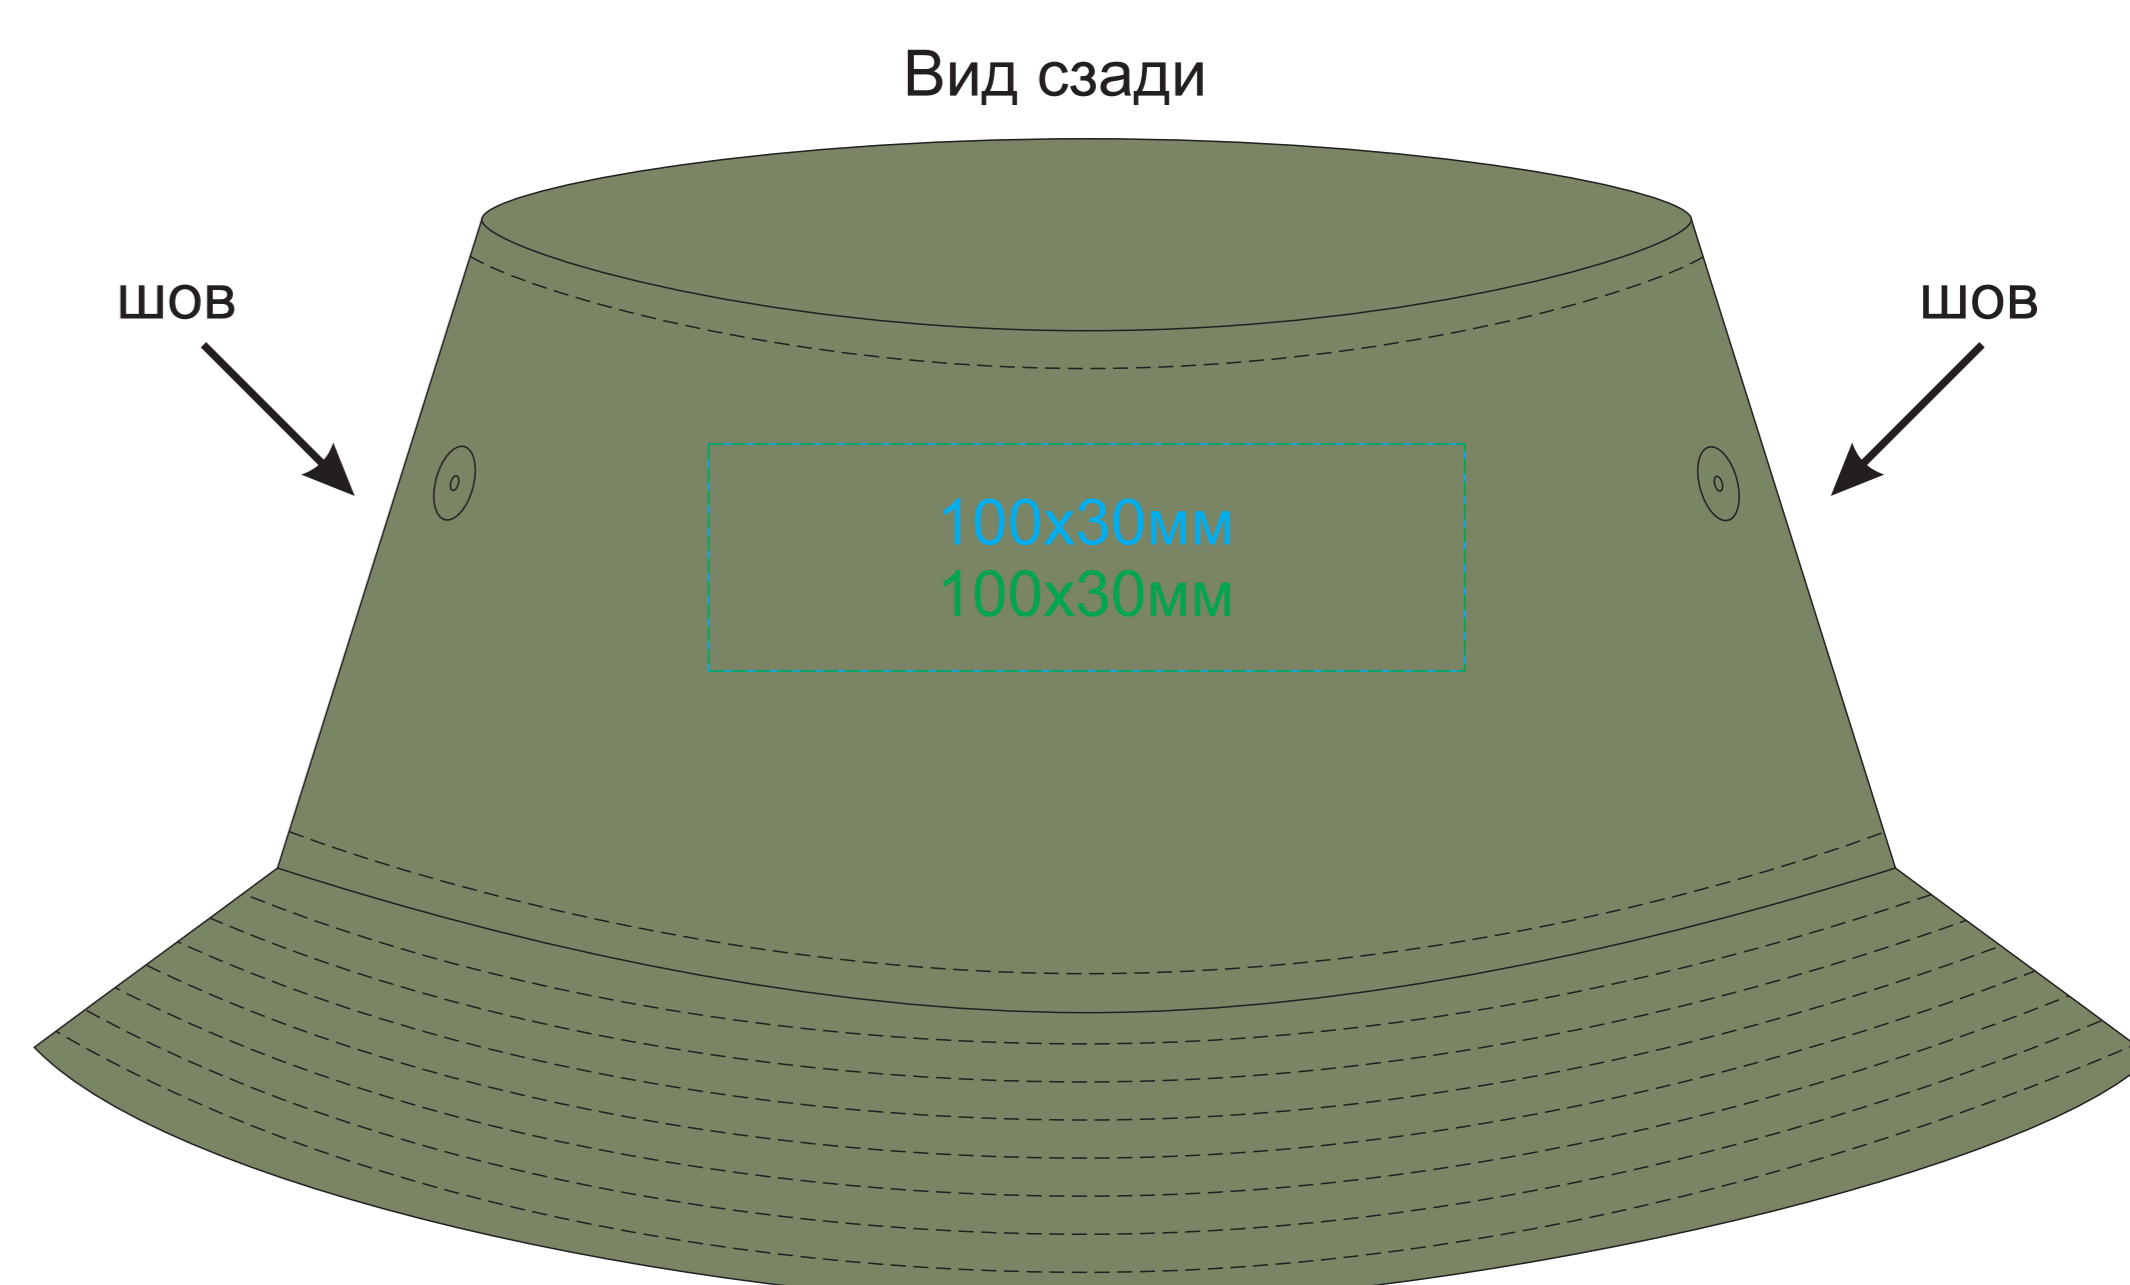

# Панама "GEO", белый, 100% переработанный полиэстер

арт. 254226

Методы нанесения: **термотрансфер**, **вышивка**, вышивка шеврона

254226.35

254226.28

254226.26

254226.09

254226.01