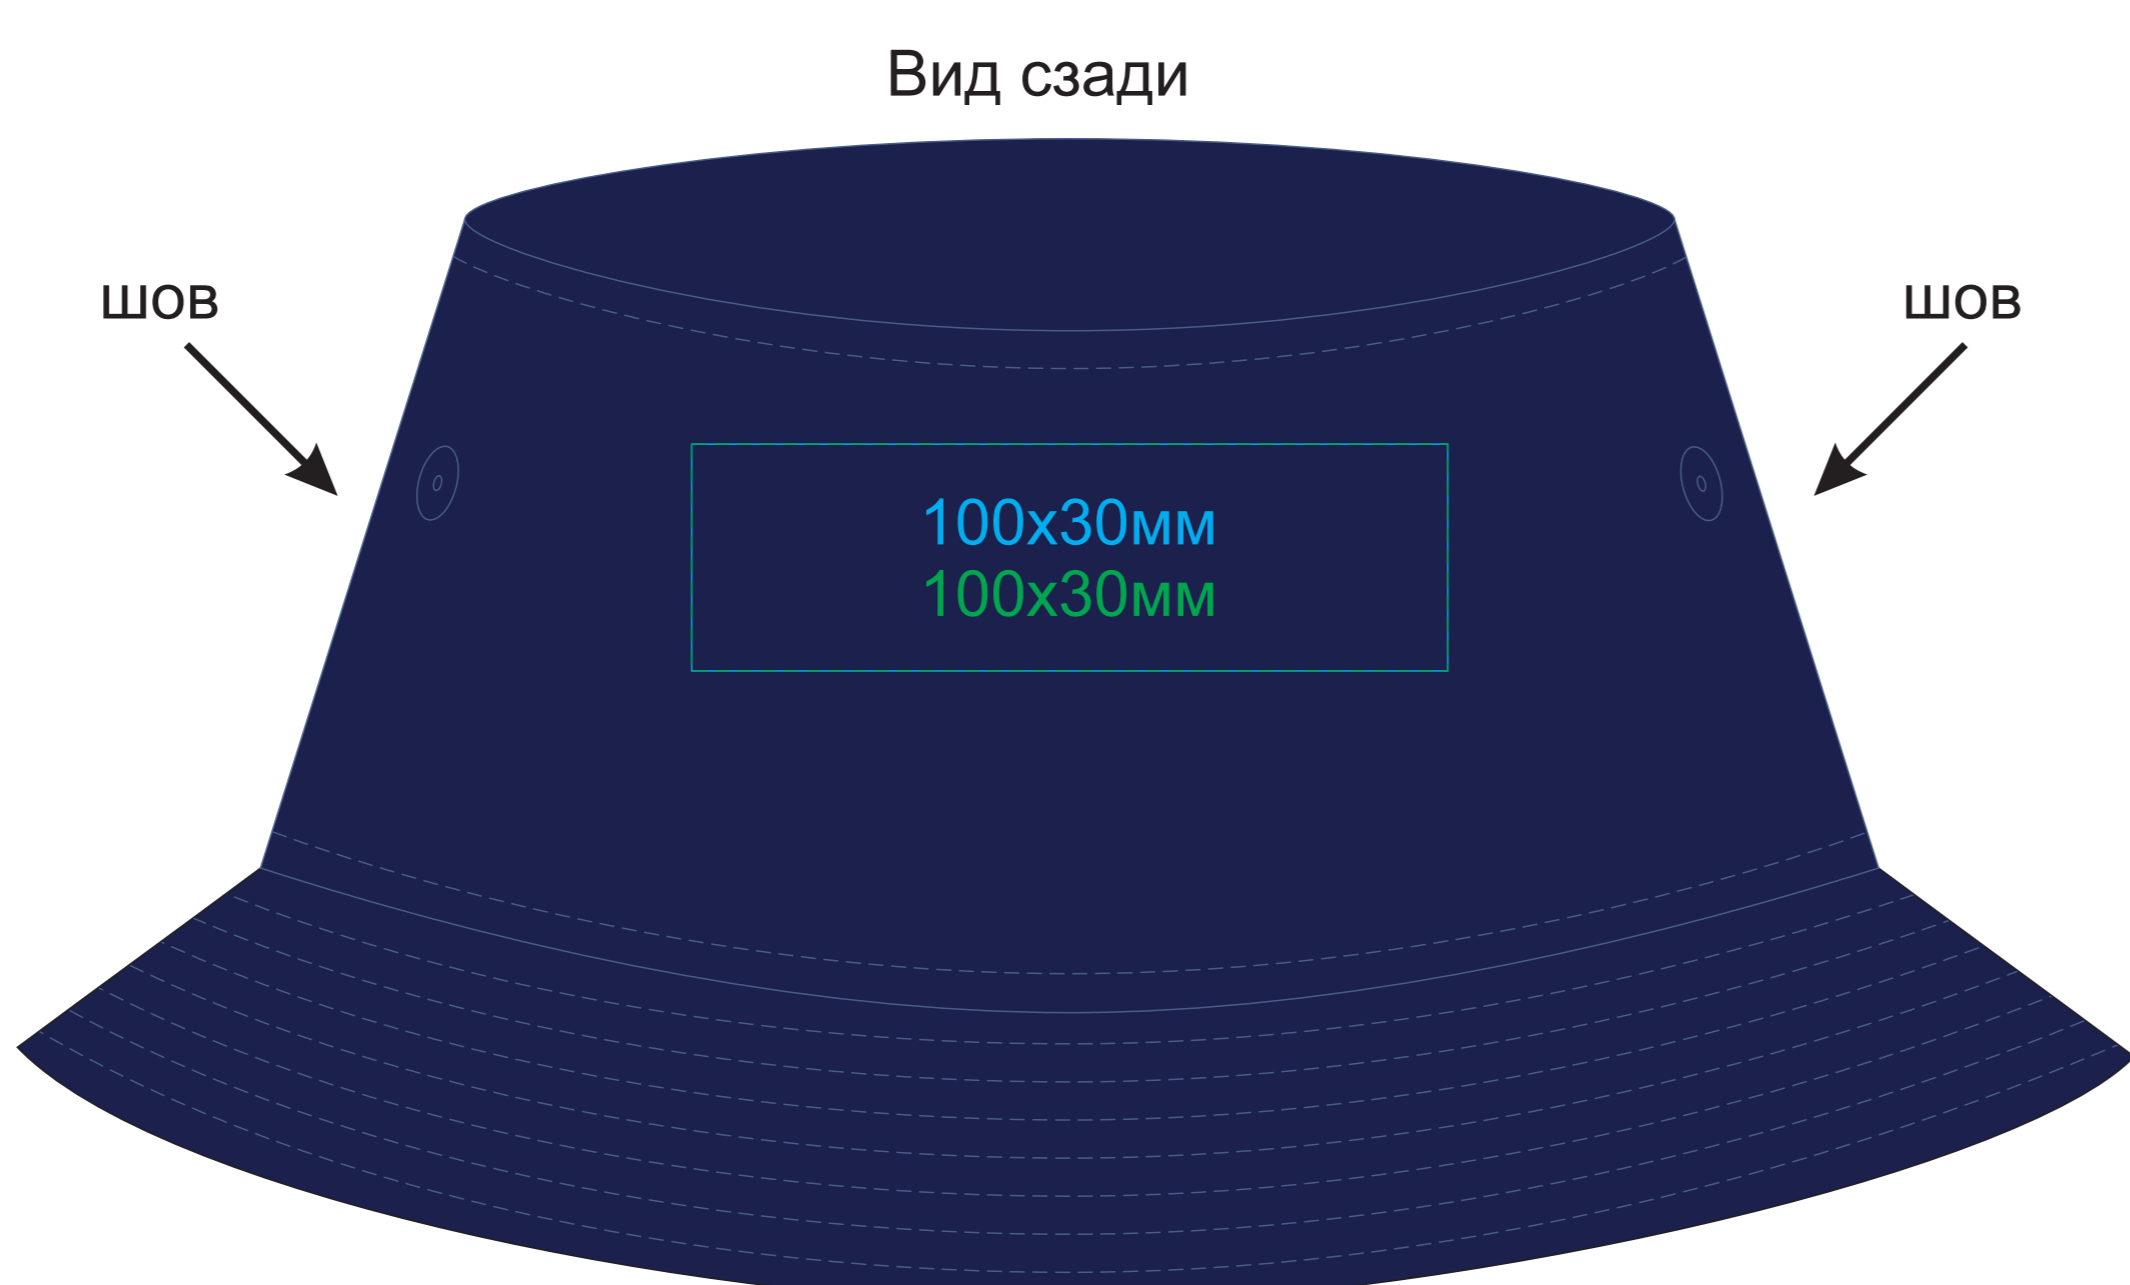

# Панама "GEO", белый, 100% переработанный полиэстер

арт. 254226

Методы нанесения: **термотрансфер**, **вышивка**, вышивка шеврона

254226.35

254226.28

254226.26

254226.09

254226.01