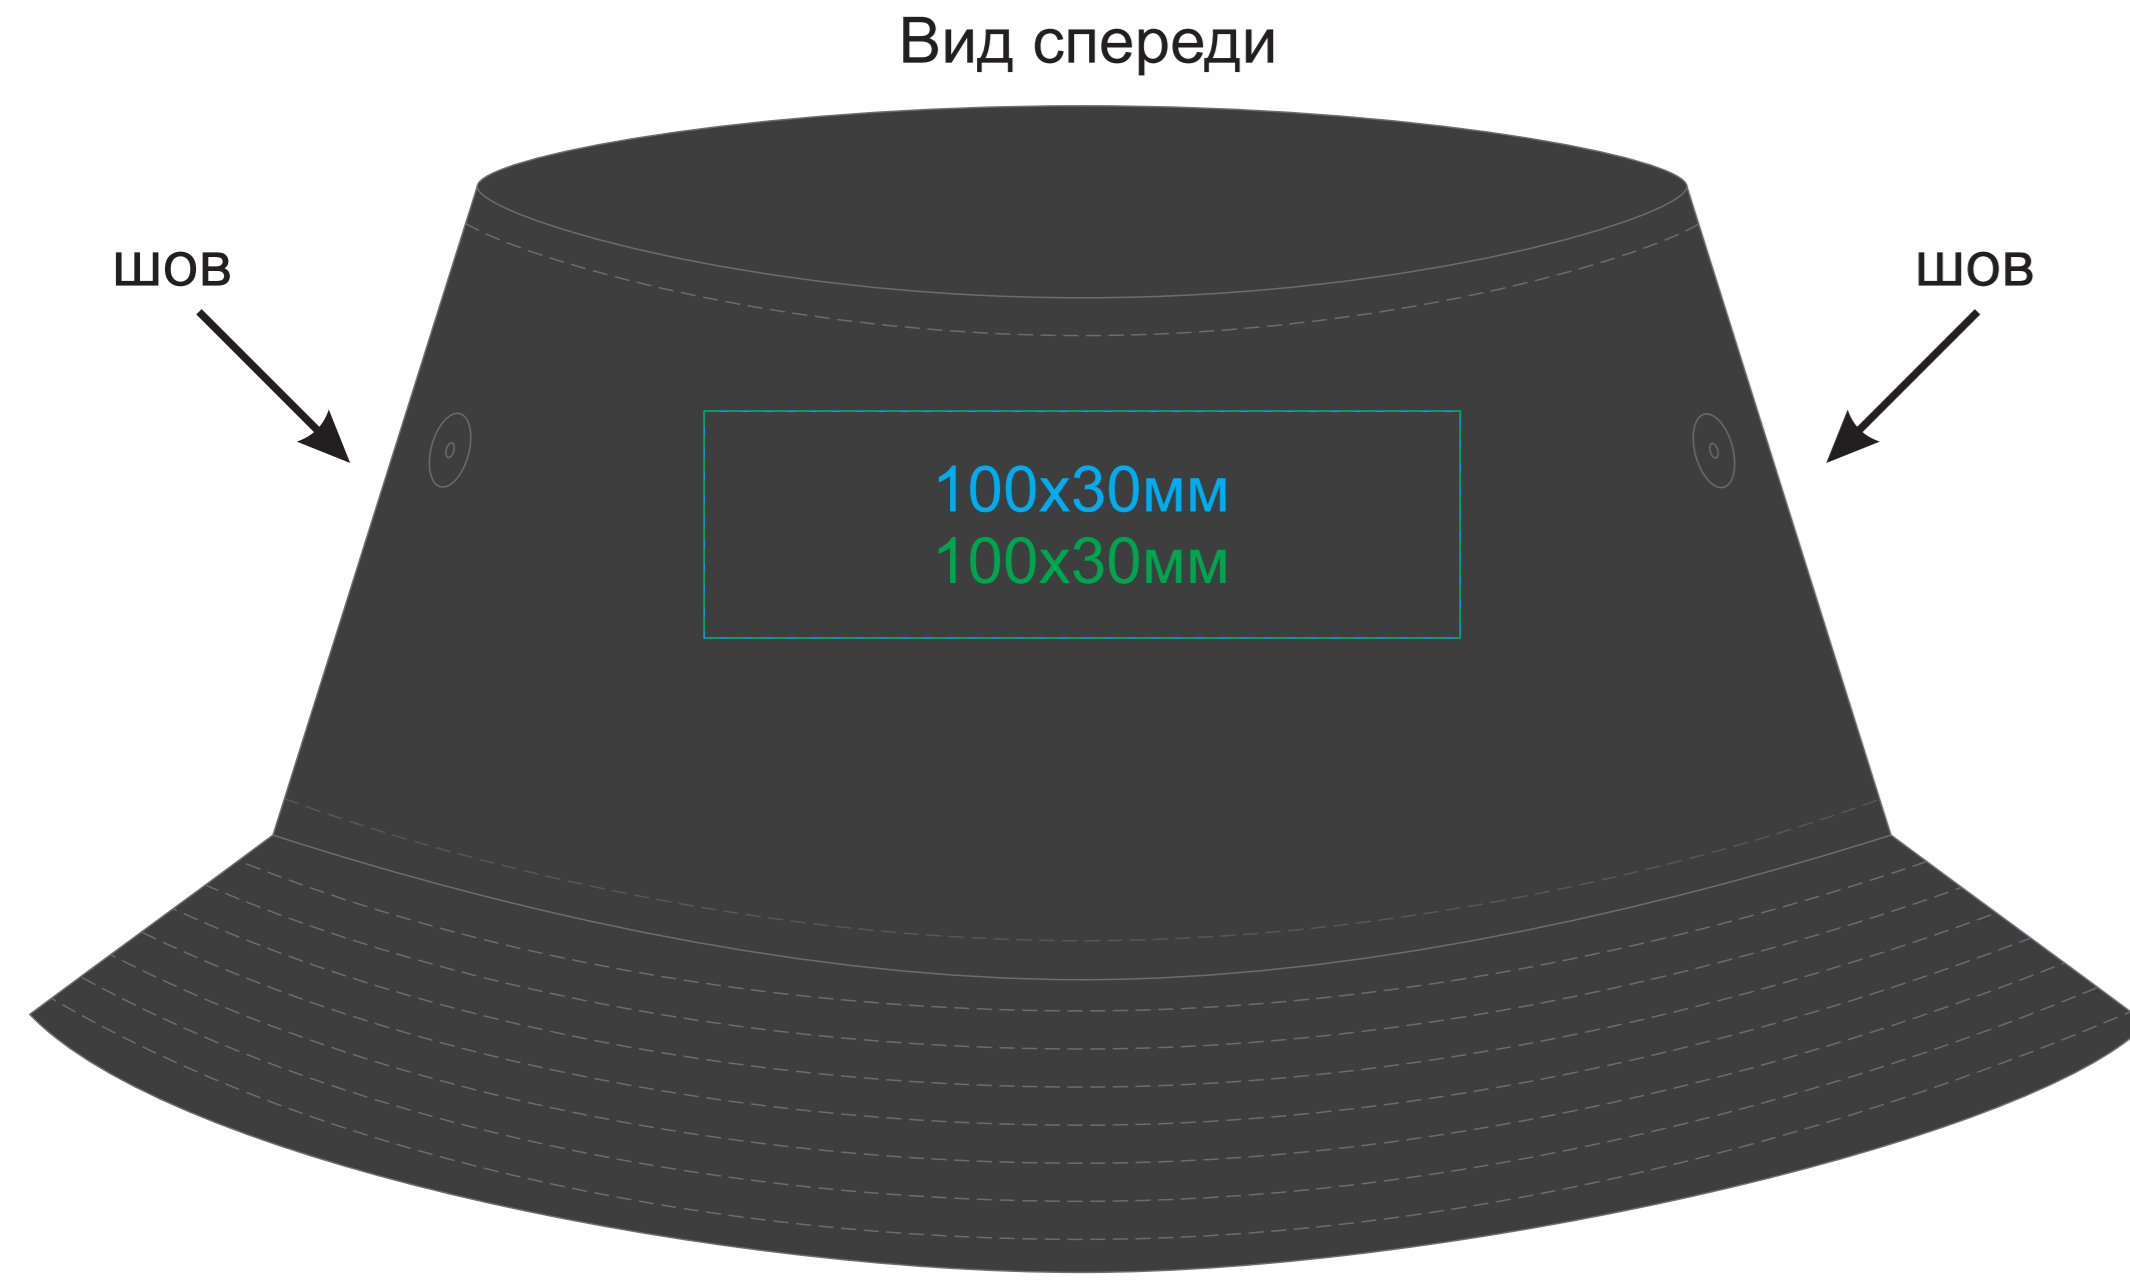

# Панама "GEO", белый, 100% переработанный полиэстер

арт. 254226

Методы нанесения: **термотрансфер**, **вышивка**, вышивка шеврона

254226.35

254226.28

254226.26

254226.09

254226.01