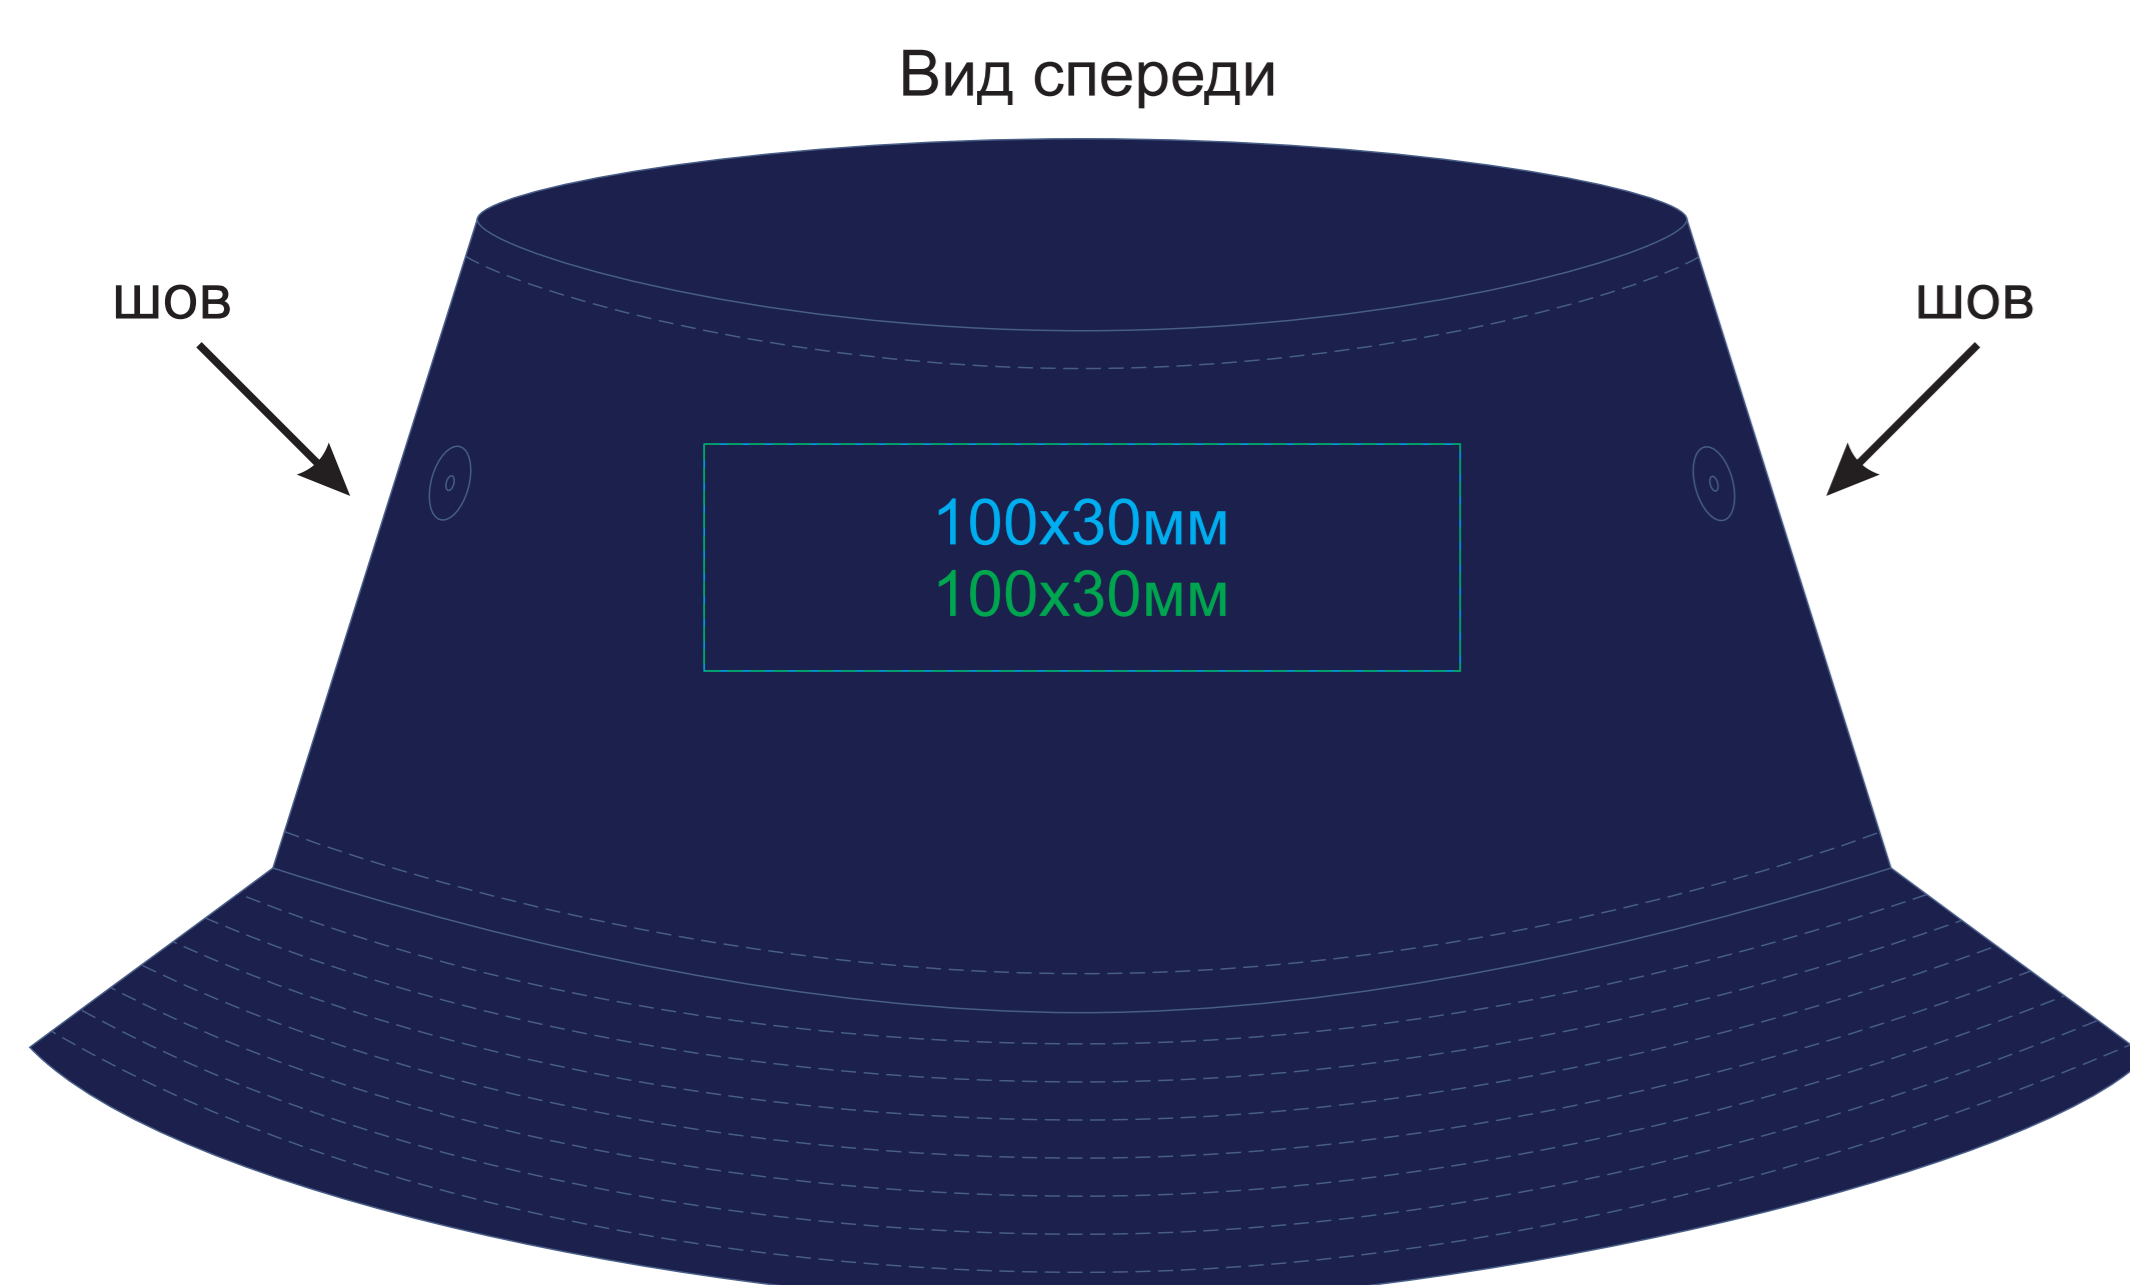

# Панама "GEO", белый, 100% переработанный полиэстер

арт. 254226

Методы нанесения: **термотрансфер**, **вышивка**, вышивка шеврона

254226.35

254226.28

254226.26

254226.09

254226.01