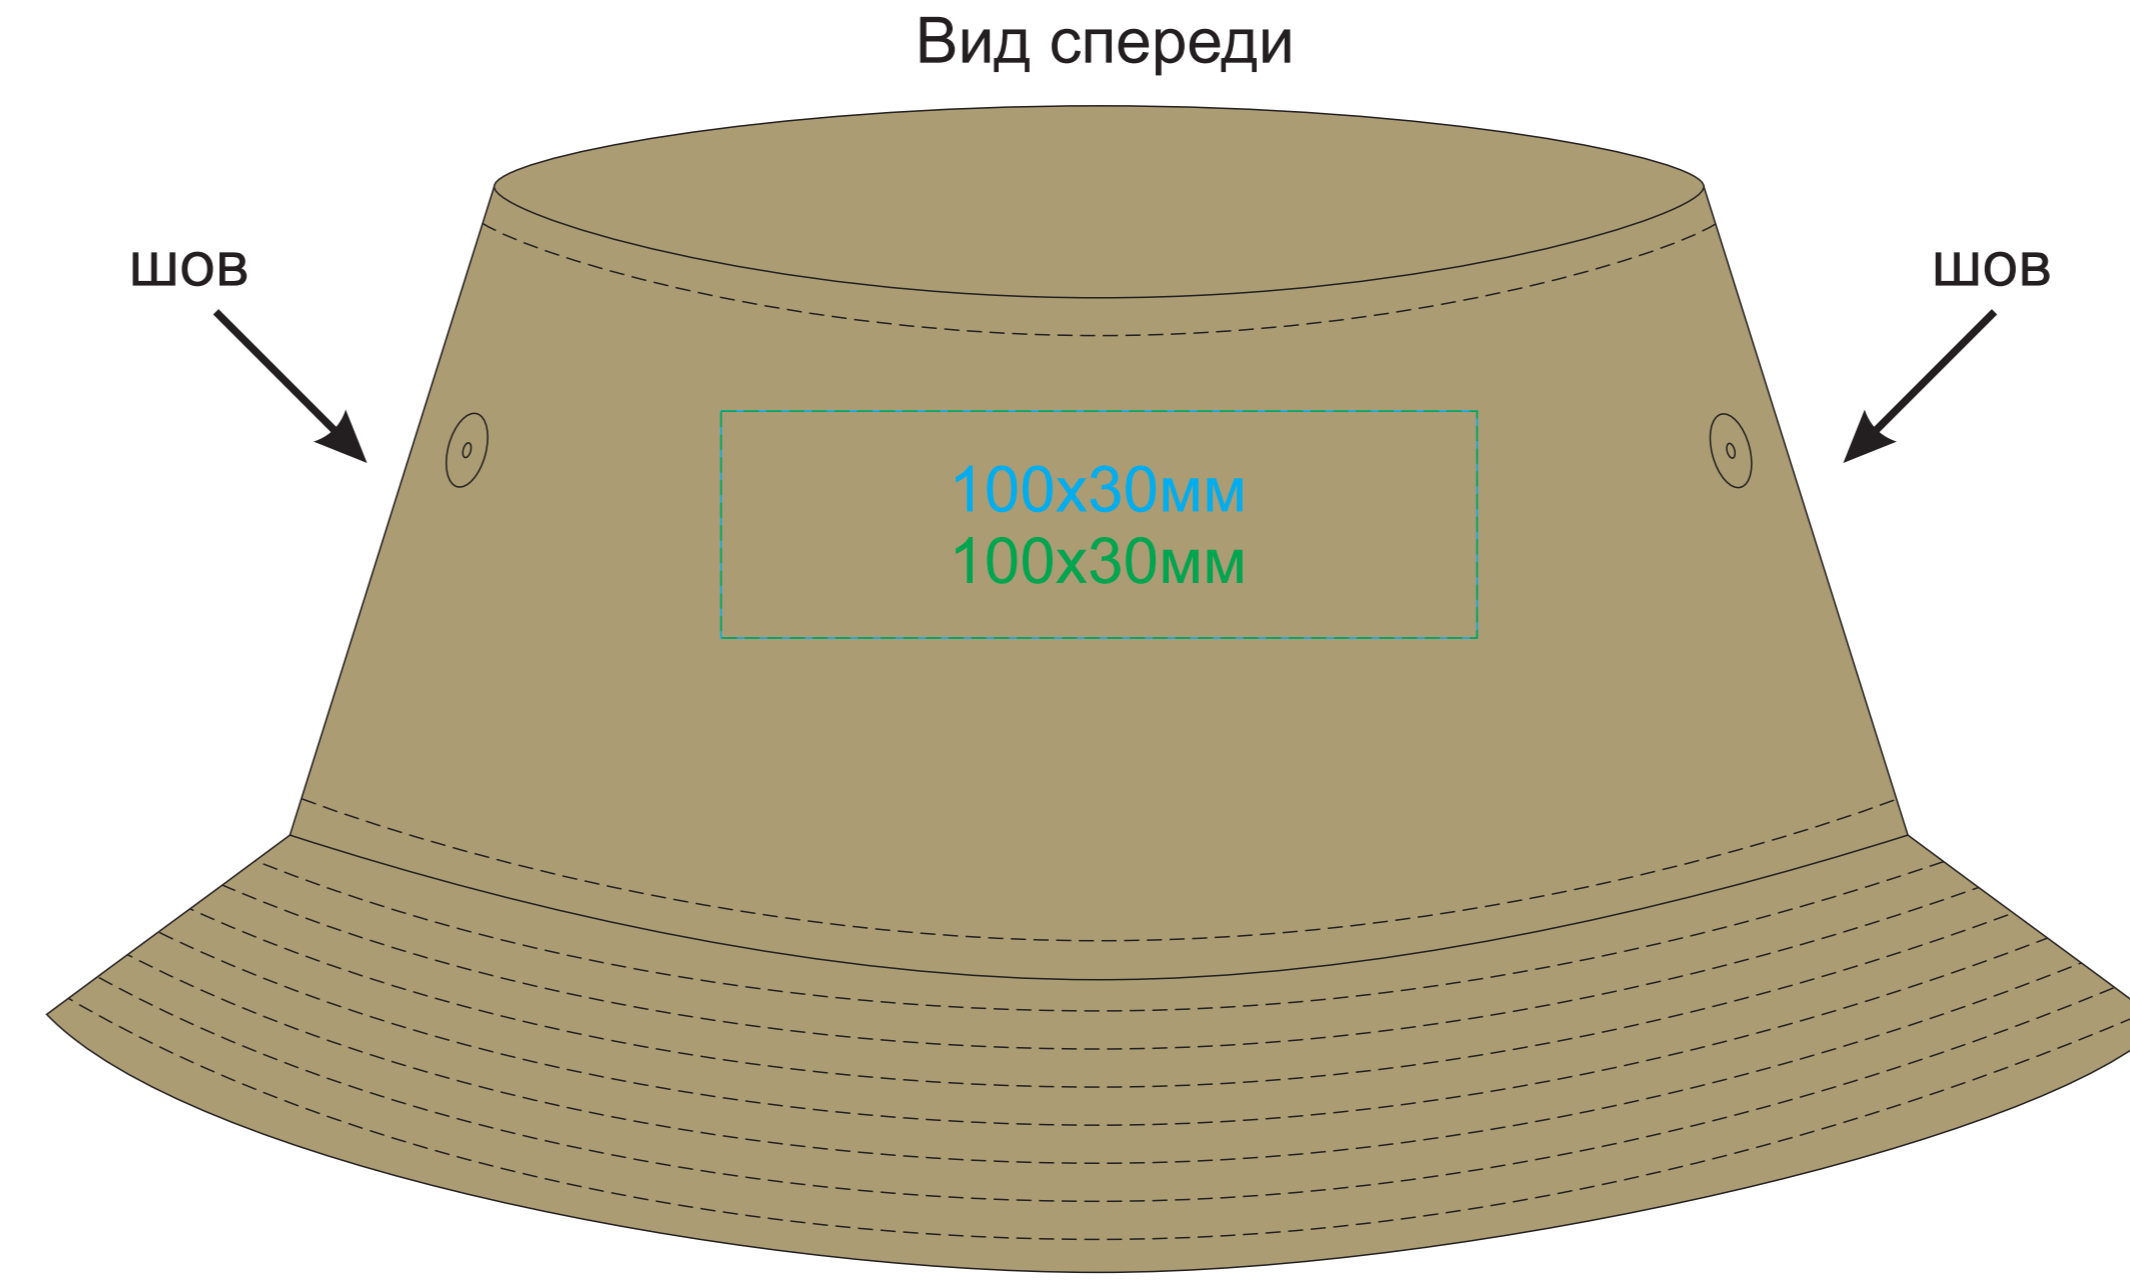

# Панама "GEO", белый, 100% переработанный полиэстер

арт. 254226

Методы нанесения: **термотрансфер**, **вышивка**, вышивка шеврона

254226.35

254226.28

254226.26

254226.09

254226.01