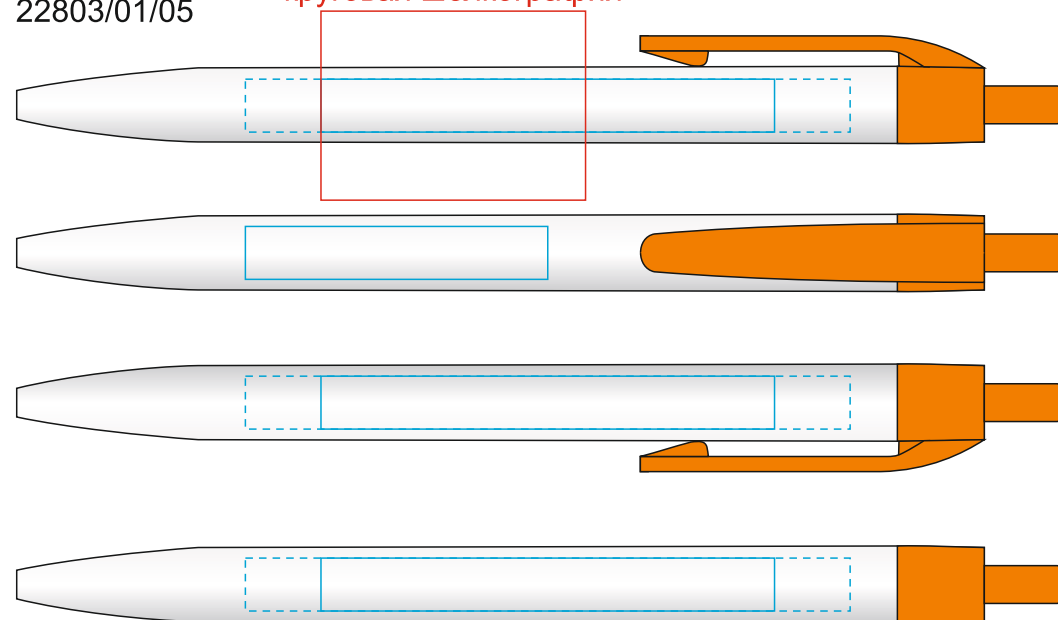

# Ручки из пластика NeoPen N8, 22803/01/

методы нанесения: **тампопечать**, **круговая шелкография**

22803/01/03

круговая шелкография

22803/01/15

круговая шелкография

22803/01/05

круговая шелкография

22803/01/24

круговая шелкография

22803/01/08

круговая шелкография

22803/01/35

круговая шелкография