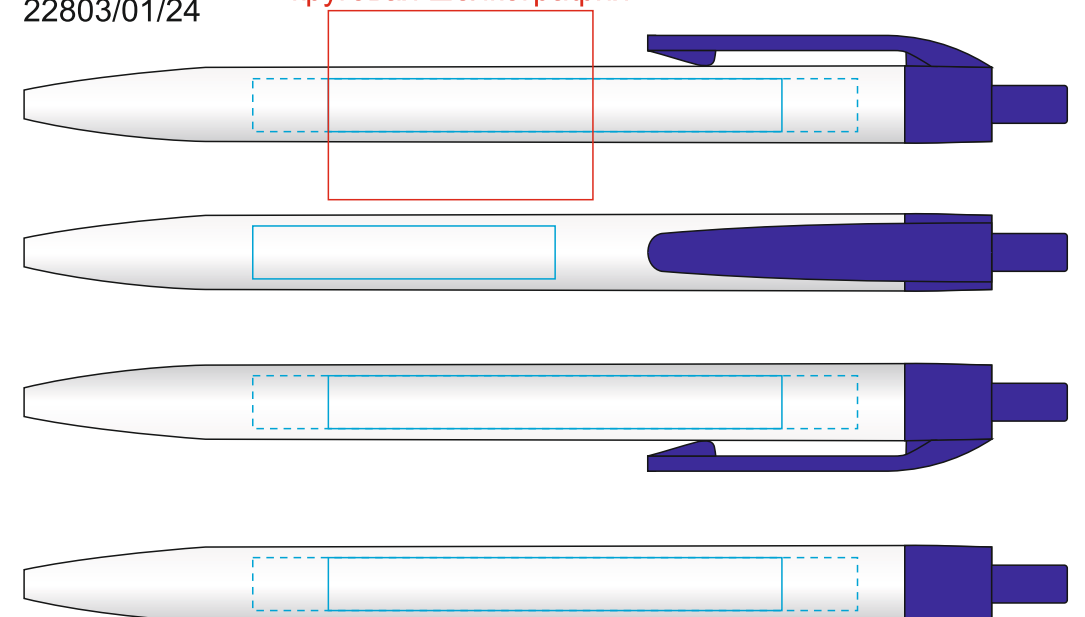

# Ручки из пластика NeoPen N8, 22803/01/

методы нанесения: **тампопечать**, **круговая шелкография**

22803/01/03

круговая шелкография

22803/01/15

круговая шелкография

22803/01/05

круговая шелкография

22803/01/24

круговая шелкография

22803/01/08

круговая шелкография

22803/01/35

круговая шелкография