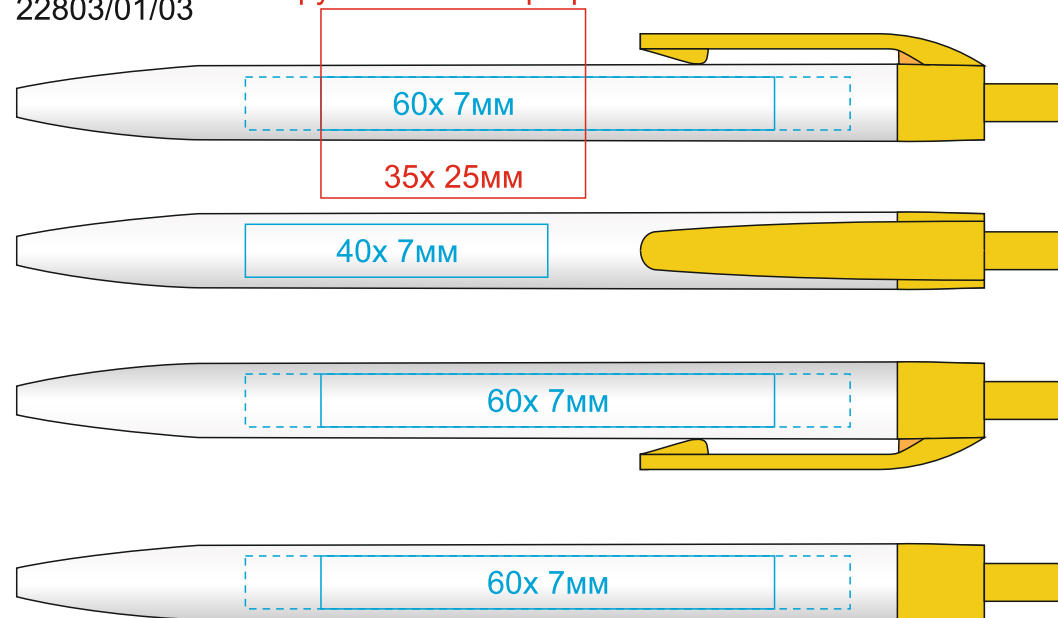

# Ручки из пластика NeoPen N8, 22803/01/

методы нанесения: **тампопечать**, **круговая шелкография**

22803/01/03

круговая шелкография

22803/01/15

круговая шелкография

22803/01/05

круговая шелкография

22803/01/24

круговая шелкография

22803/01/08

круговая шелкография

22803/01/35

круговая шелкография