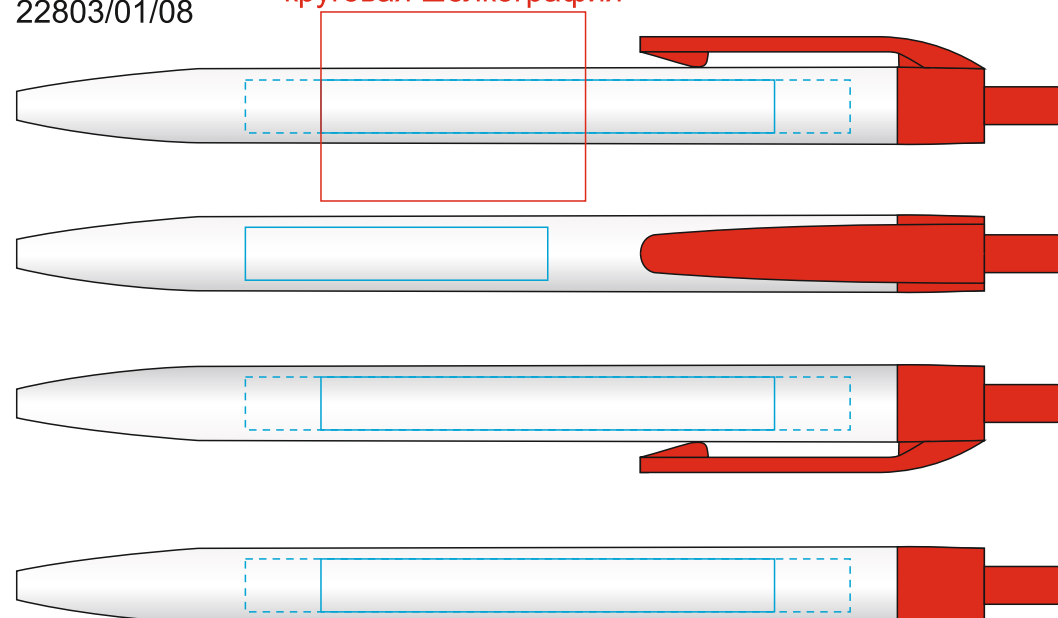

# Ручки из пластика NeoPen N8, 22803/01/

методы нанесения: **тампопечать**, **круговая шелкография**

22803/01/03

круговая шелкография

22803/01/15

круговая шелкография

22803/01/05

круговая шелкография

22803/01/24

круговая шелкография

22803/01/08

круговая шелкография

22803/01/35

круговая шелкография