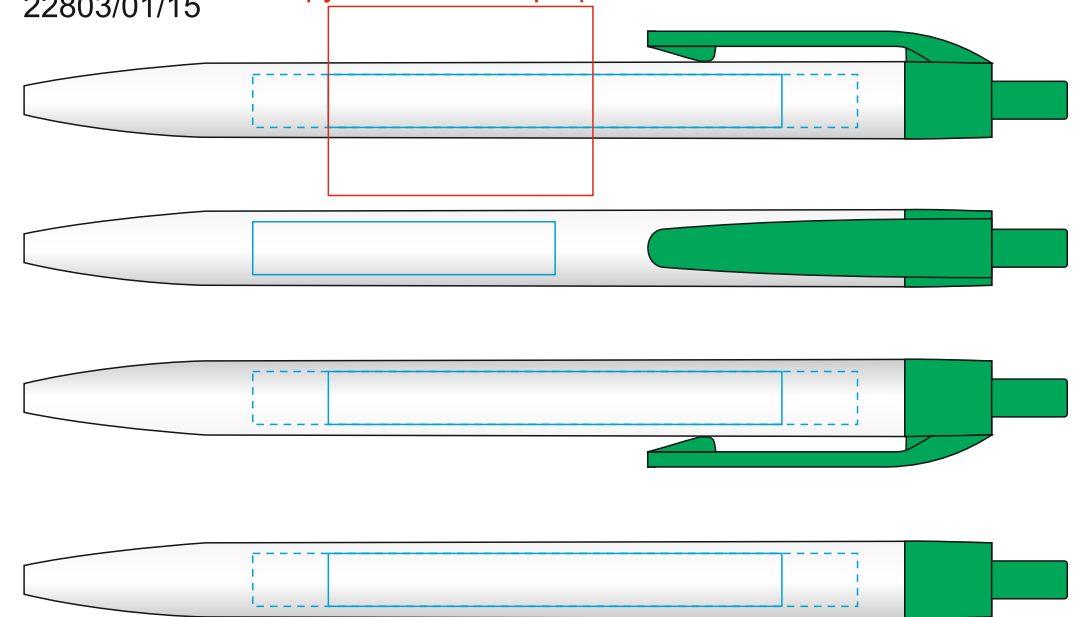

# Ручки из пластика NeoPen N8, 22803/01/

методы нанесения: **тампопечать**, **круговая шелкография**

22803/01/03

круговая шелкография

22803/01/15

круговая шелкография

22803/01/05

круговая шелкография

22803/01/24

круговая шелкография

22803/01/08

круговая шелкография

22803/01/35

круговая шелкография