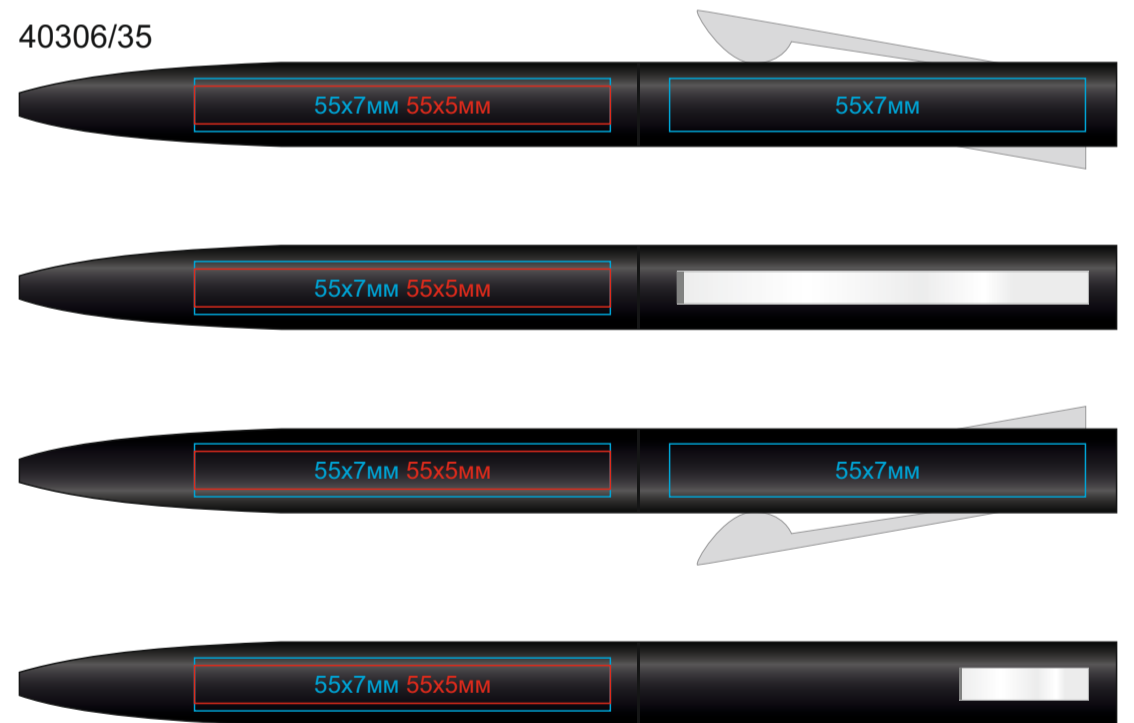

# Ручка SAMURAI

арт. 40306

методы нанесения: **тампопечать**, **гравировка**

40306/01

40306/24

40306/05

40306/30

40306/08

40306/35

40306/17