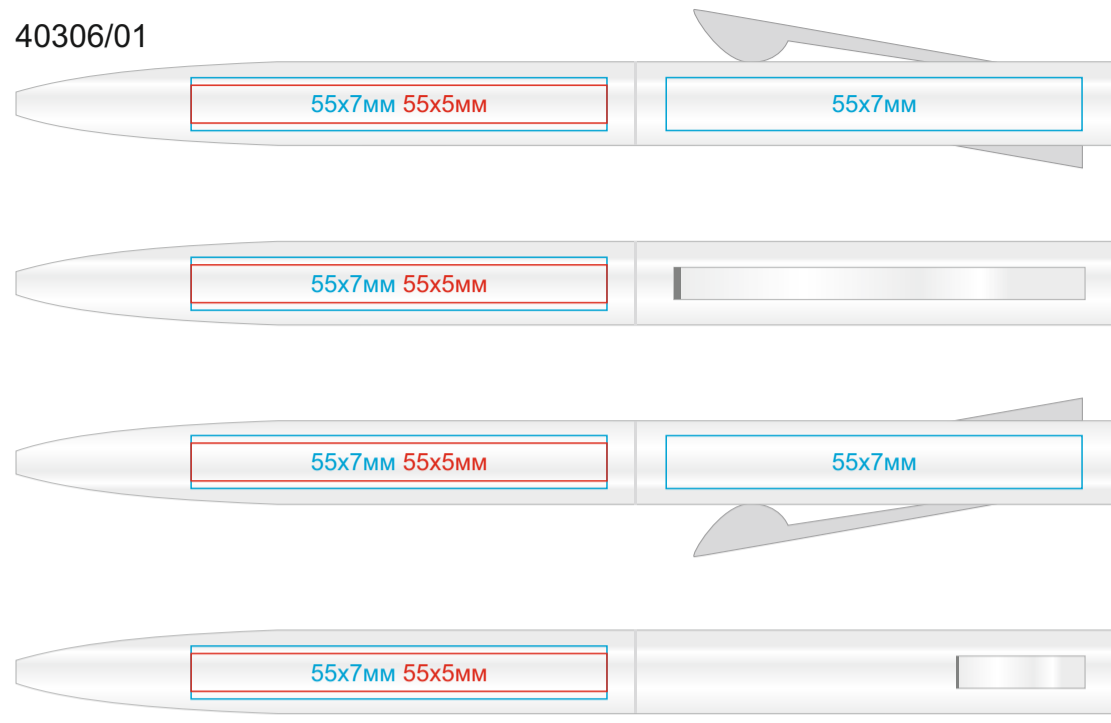

# Ручка SAMURAI

арт. 40306

методы нанесения: **тампопечать**, **гравировка**

40306/01

40306/24

40306/05

40306/30

40306/08

40306/35

40306/17