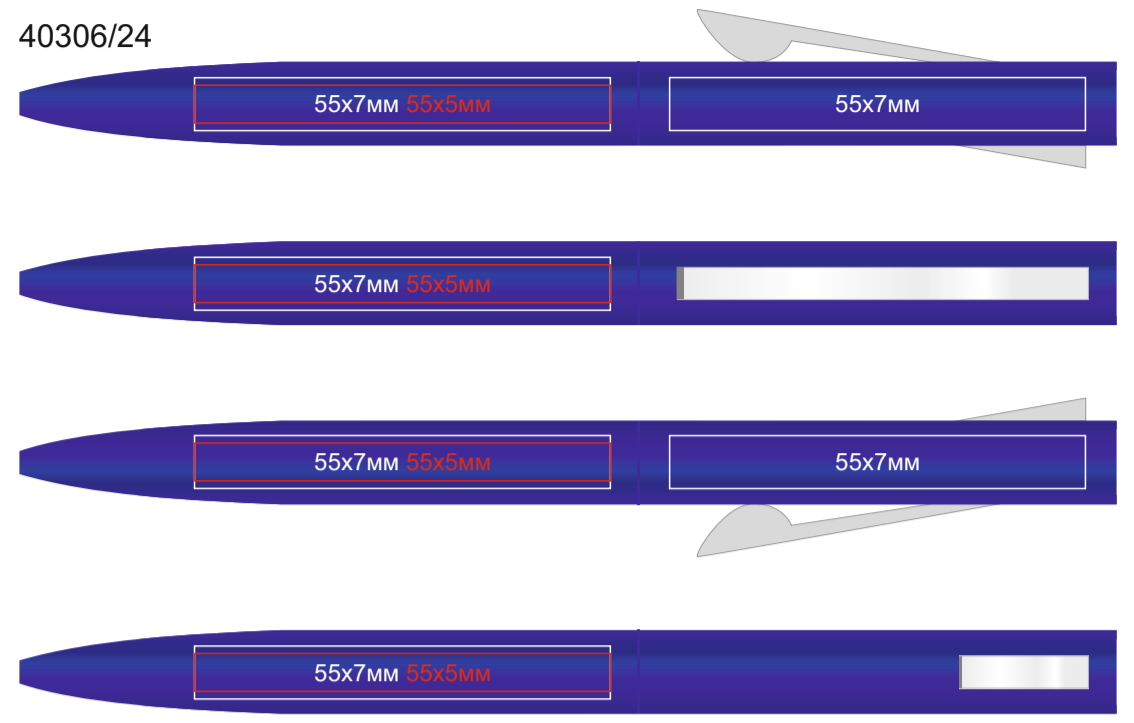

# Ручка SAMURAI

арт. 40306

методы нанесения: **тампопечать**, **гравировка**

40306/01

40306/24

40306/05

40306/30

40306/08

40306/35

40306/17