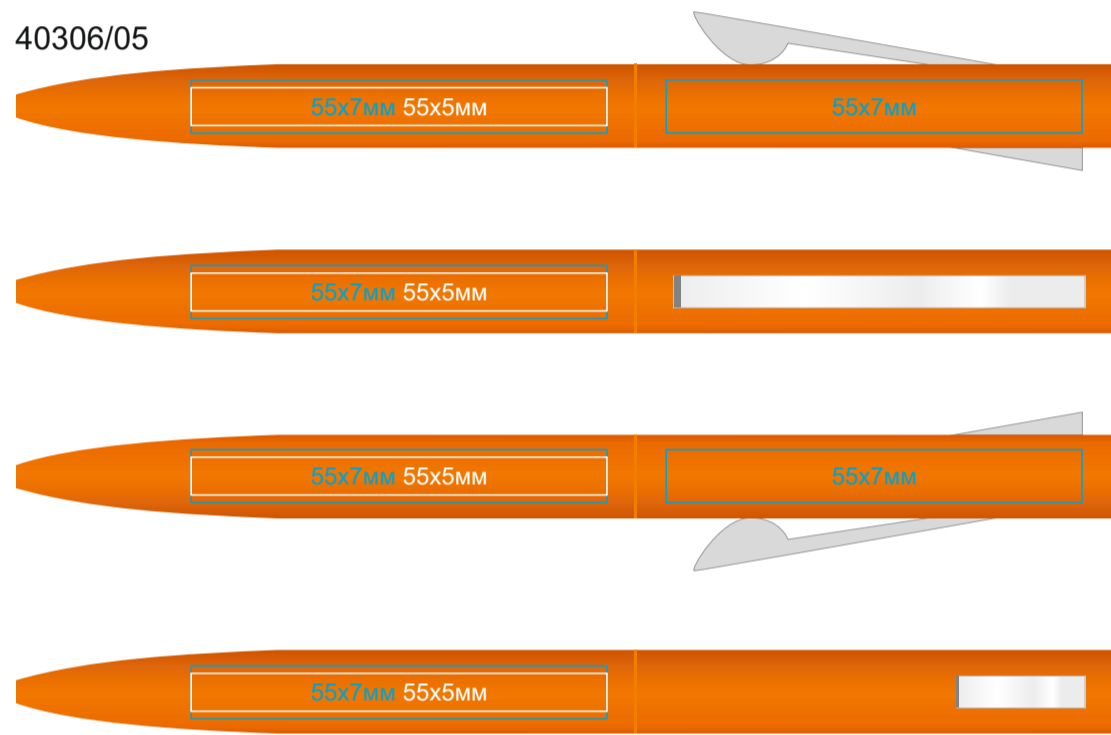

# Ручка SAMURAI

арт. 40306

методы нанесения: **тампопечать**, **гравировка**

40306/01

40306/24

40306/05

40306/30

40306/08

40306/35

40306/17