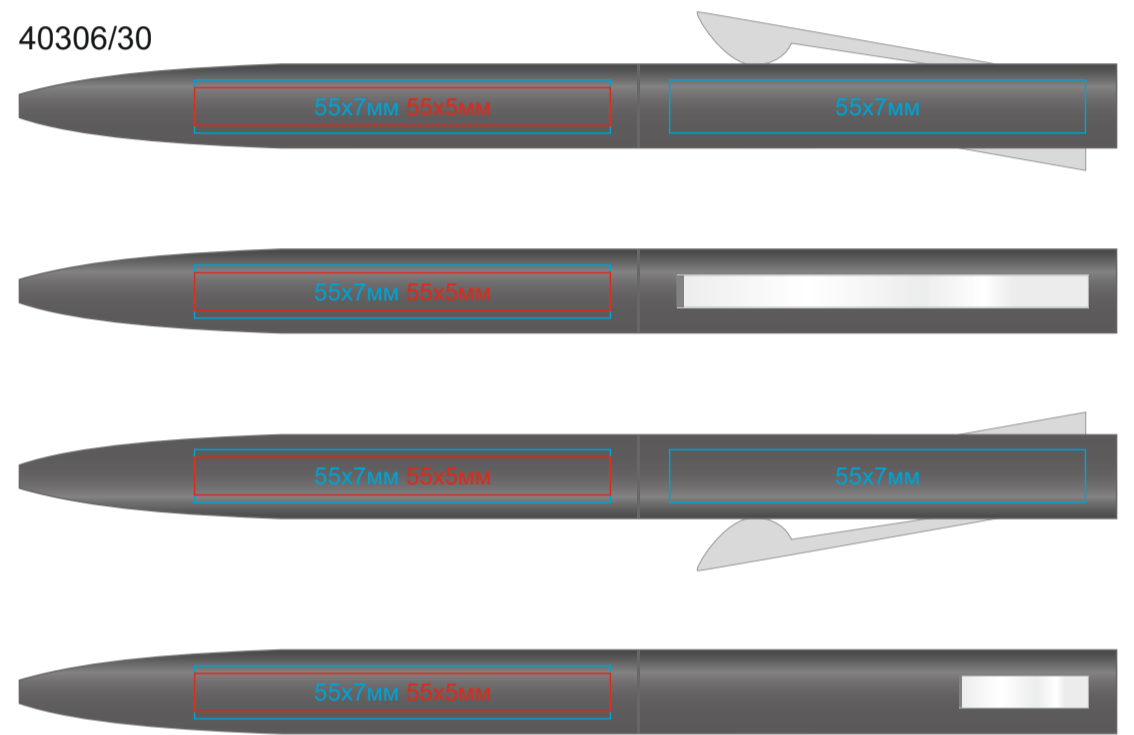

# Ручка SAMURAI

арт. 40306

методы нанесения: **тампопечать**, **гравировка**

40306/01

40306/24

40306/05

40306/30

40306/08

40306/35

40306/17