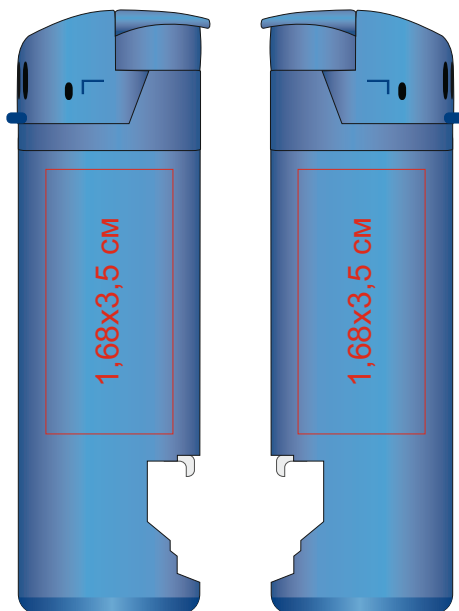

Зажигалка пьезо ISKRA с открывалкой, 14910

метод нанесения: Тампопечать

/01

/24

/08

/15

/03

/35