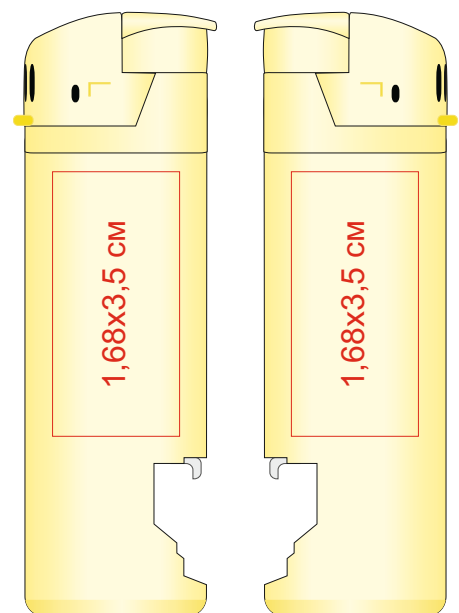

Зажигалка пьезо ISKRA с открывалкой, 14910

метод нанесения: Тампопечать

/01

/24

/08

/15

/03

/35