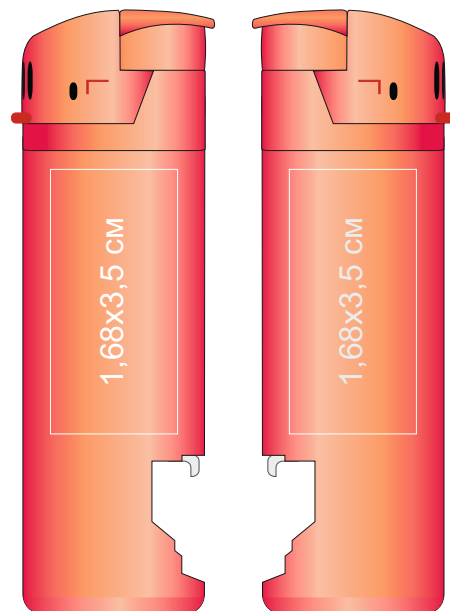

Зажигалка пьезо ISKRA с открывалкой, 14910

метод нанесения: Тампопечать

/01

/24

/08

/15

/03

/35