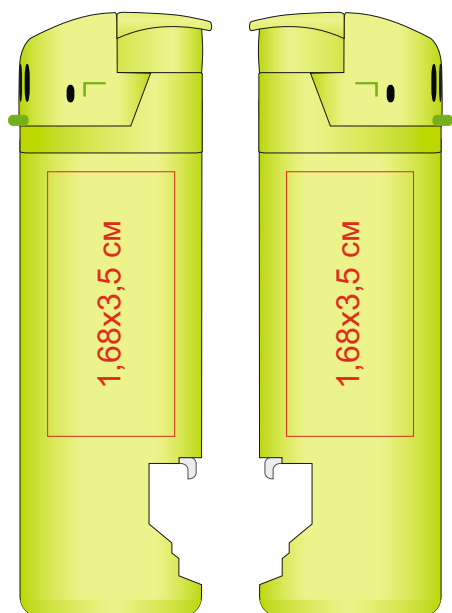

Зажигалка пьезо ISKRA с открывалкой, 14910

метод нанесения: Тампопечать

/01

/24

/08

/15

/03

/35