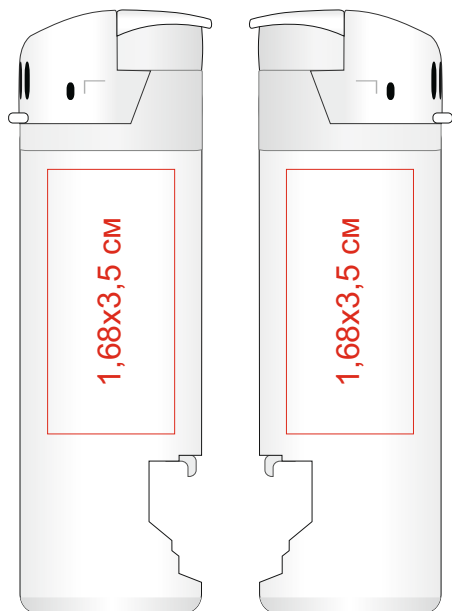

Зажигалка пьезо ISKRA с открывалкой, 14910

метод нанесения: Тампопечать

/01

/24

/08

/15

/03

/35