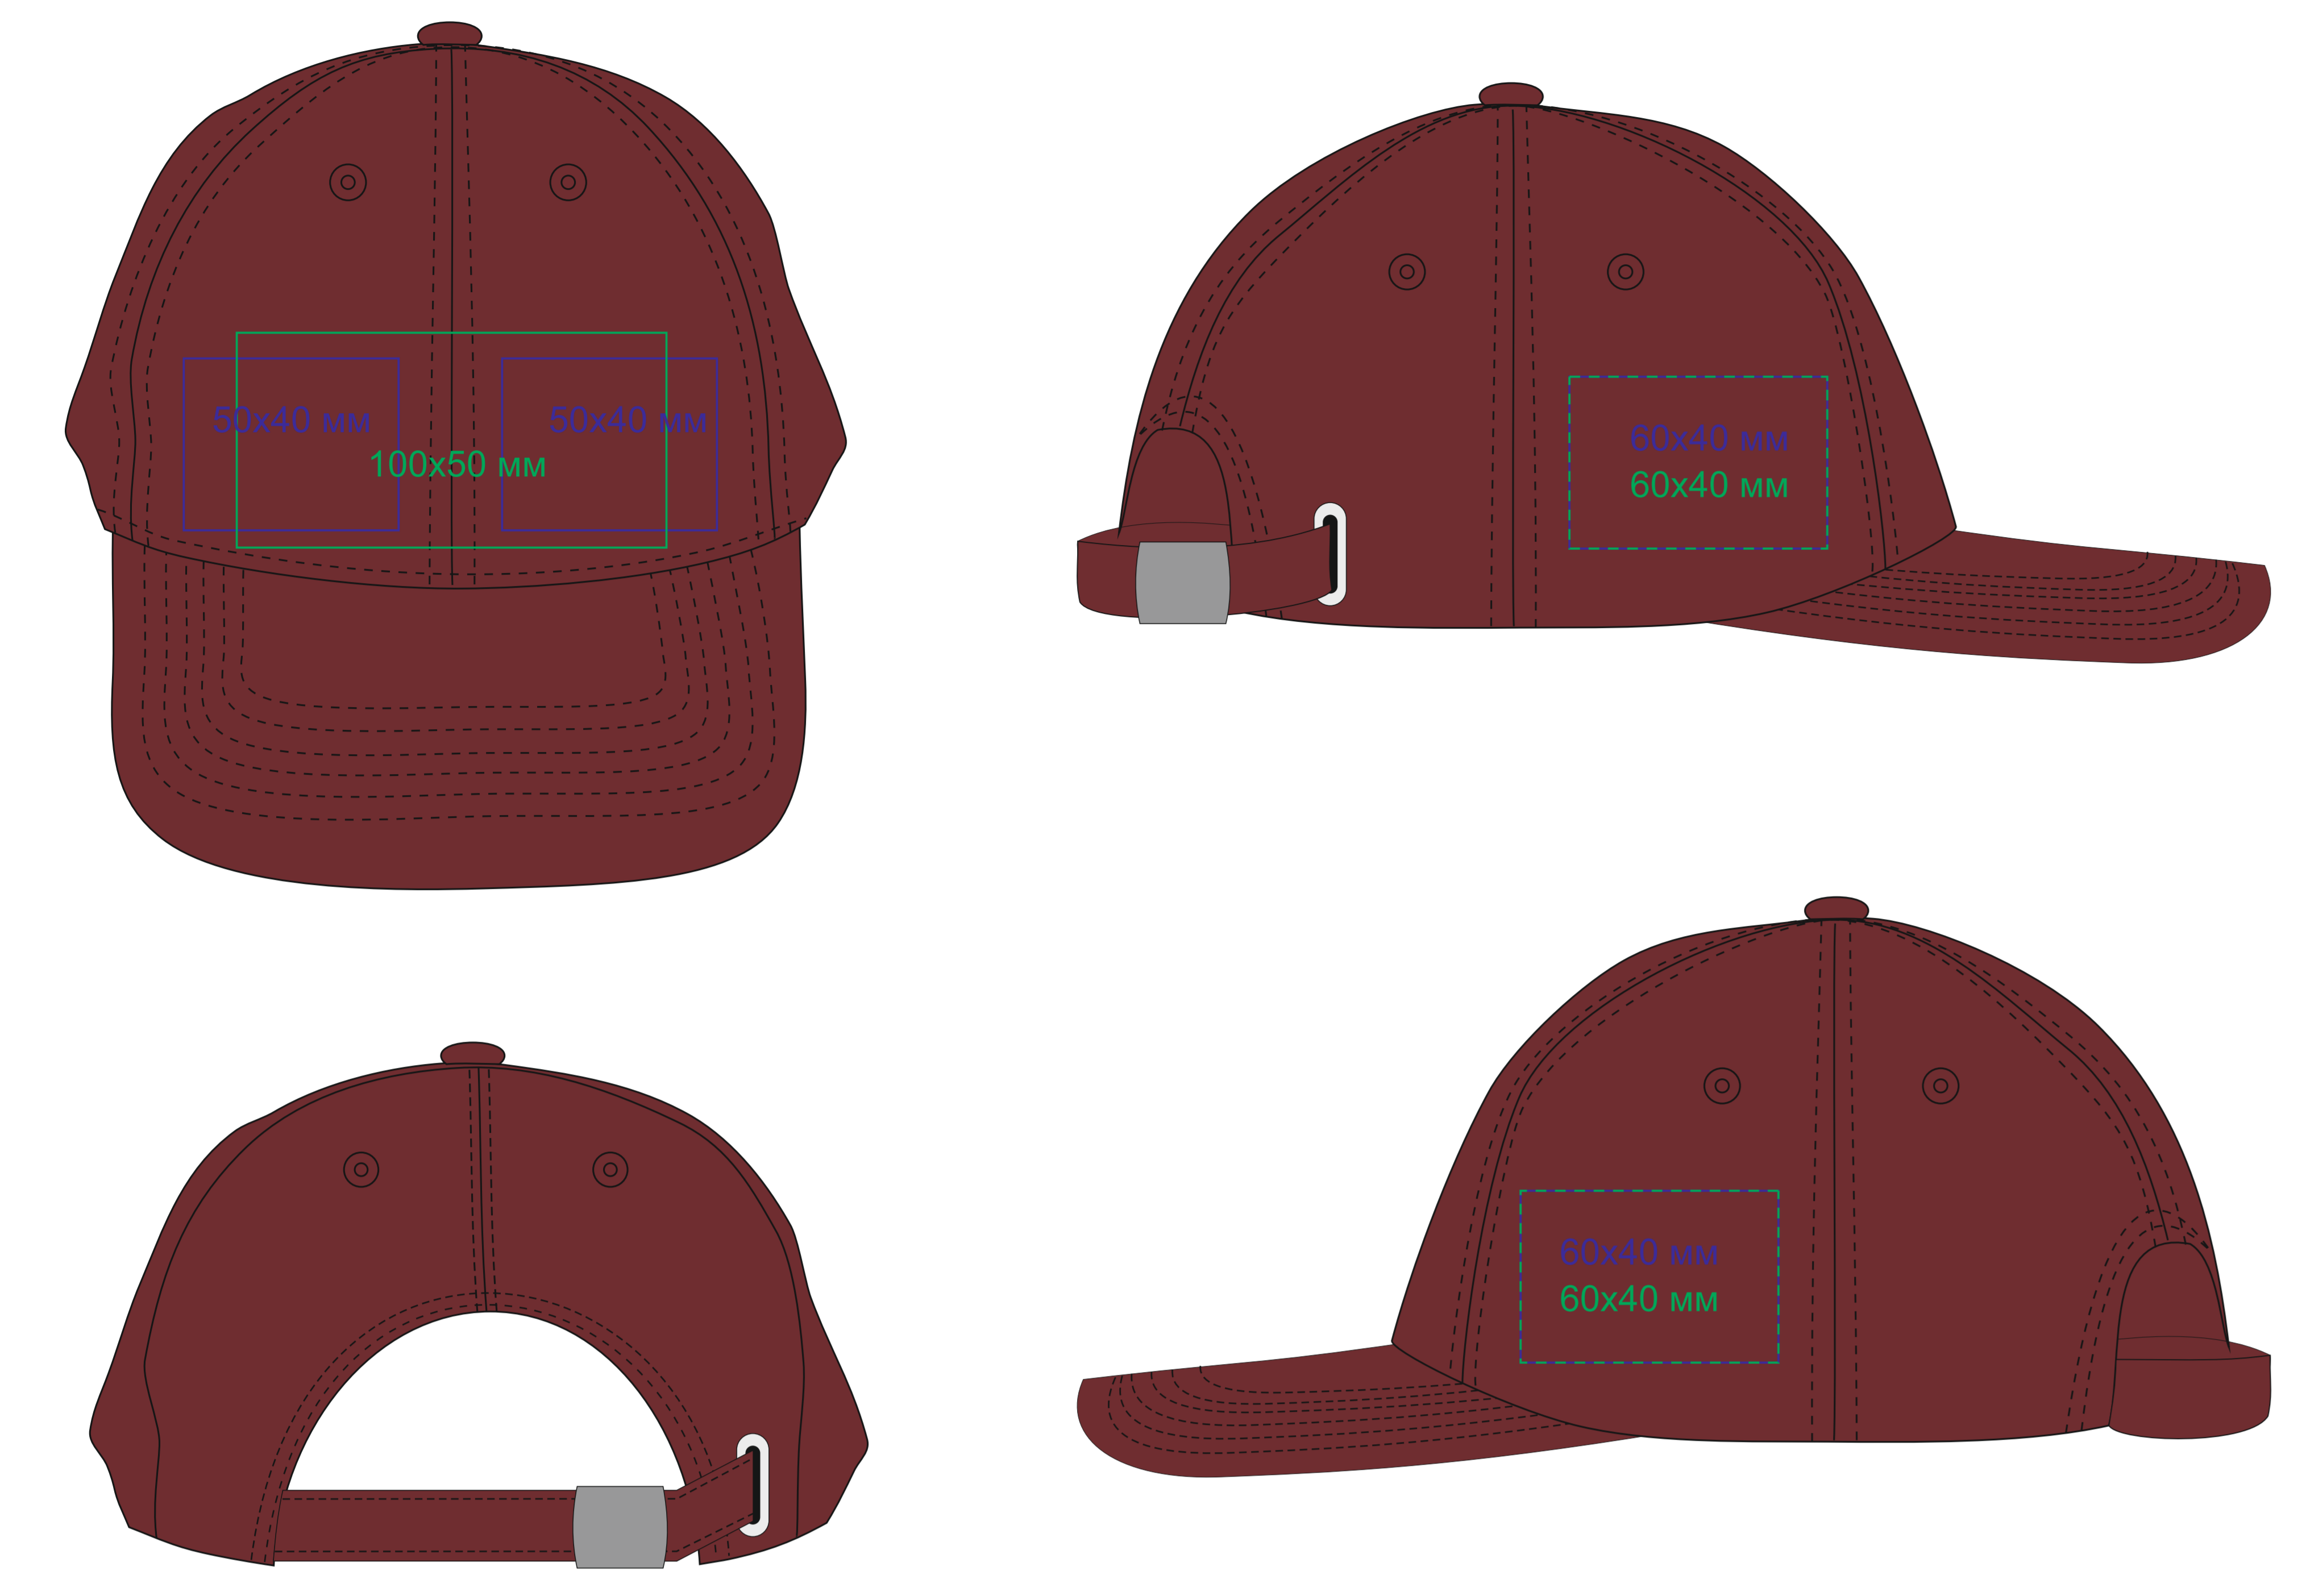

Бейсболка "DIGG", 6 клиньев, металлическая застежка, 25450

метод нанесения: термотрансфер, вышивка, вышивка шеврона

25450.13 При вышивке на шве будет искажение логотипа

25450.17 При вышивке на шве будет искажение логотипа

25450.03 При вышивке на шве будет искажение логотипа