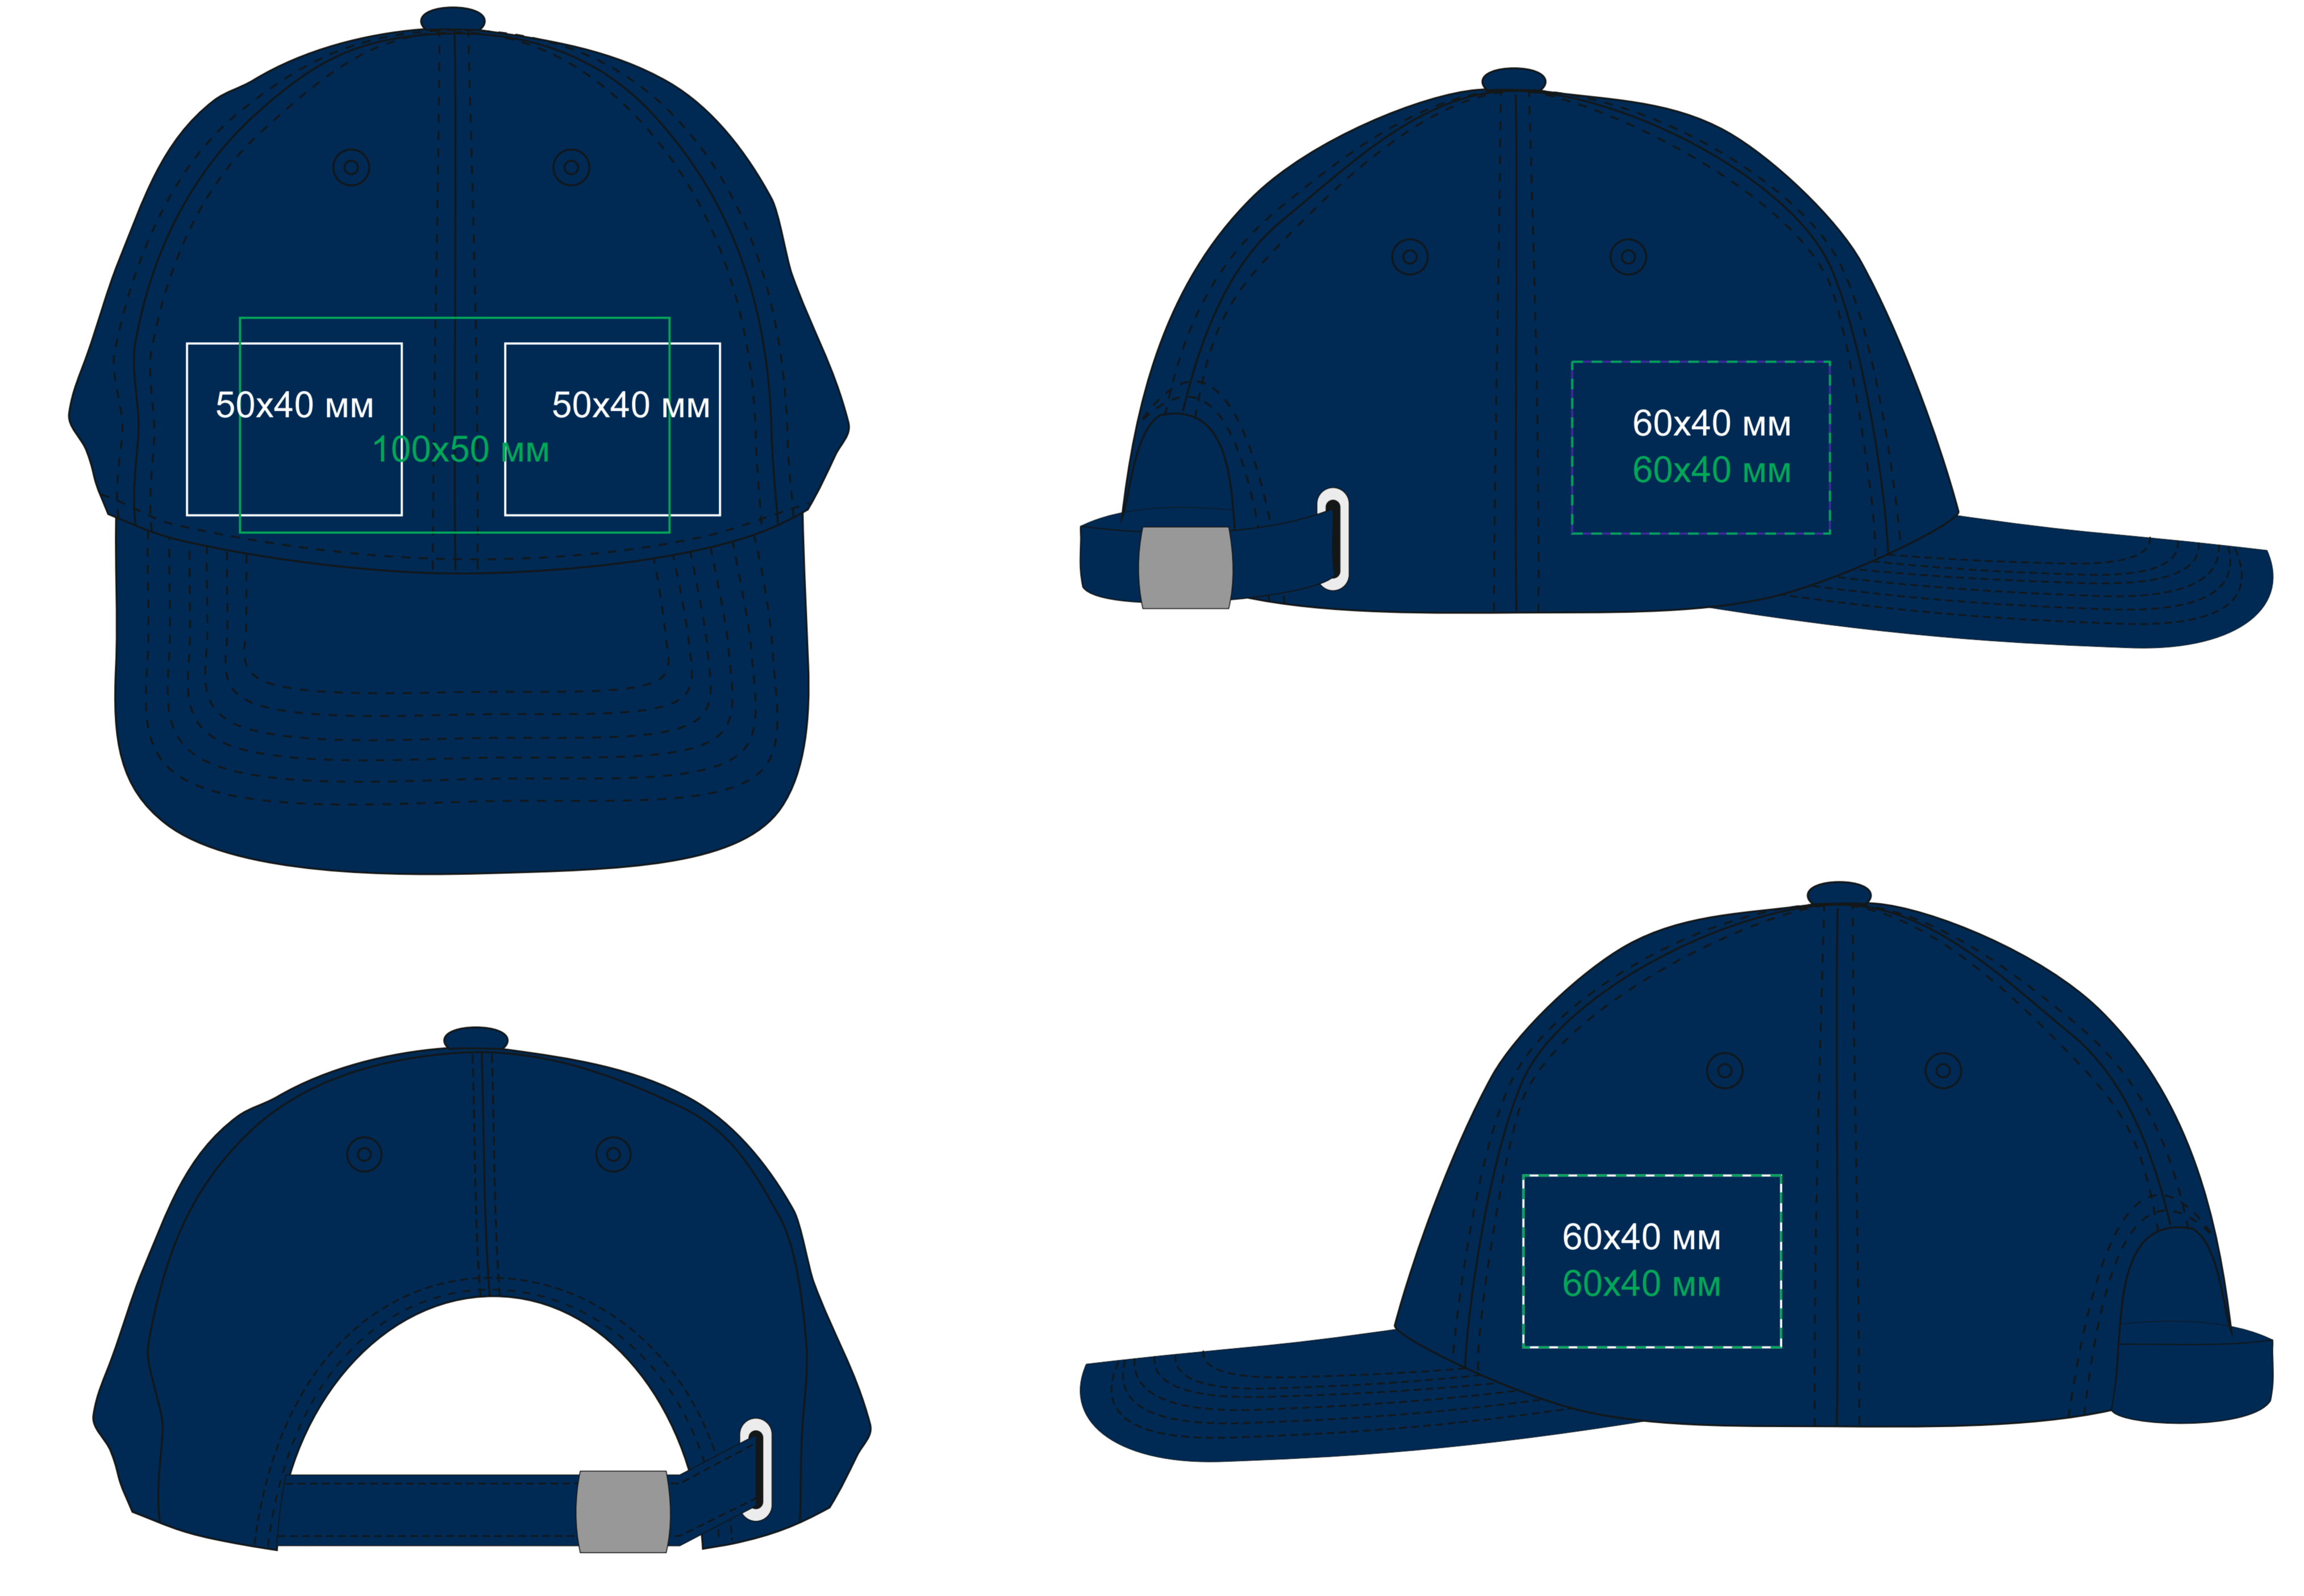

25450.26 При вышивке на шве будет искажение логотипа