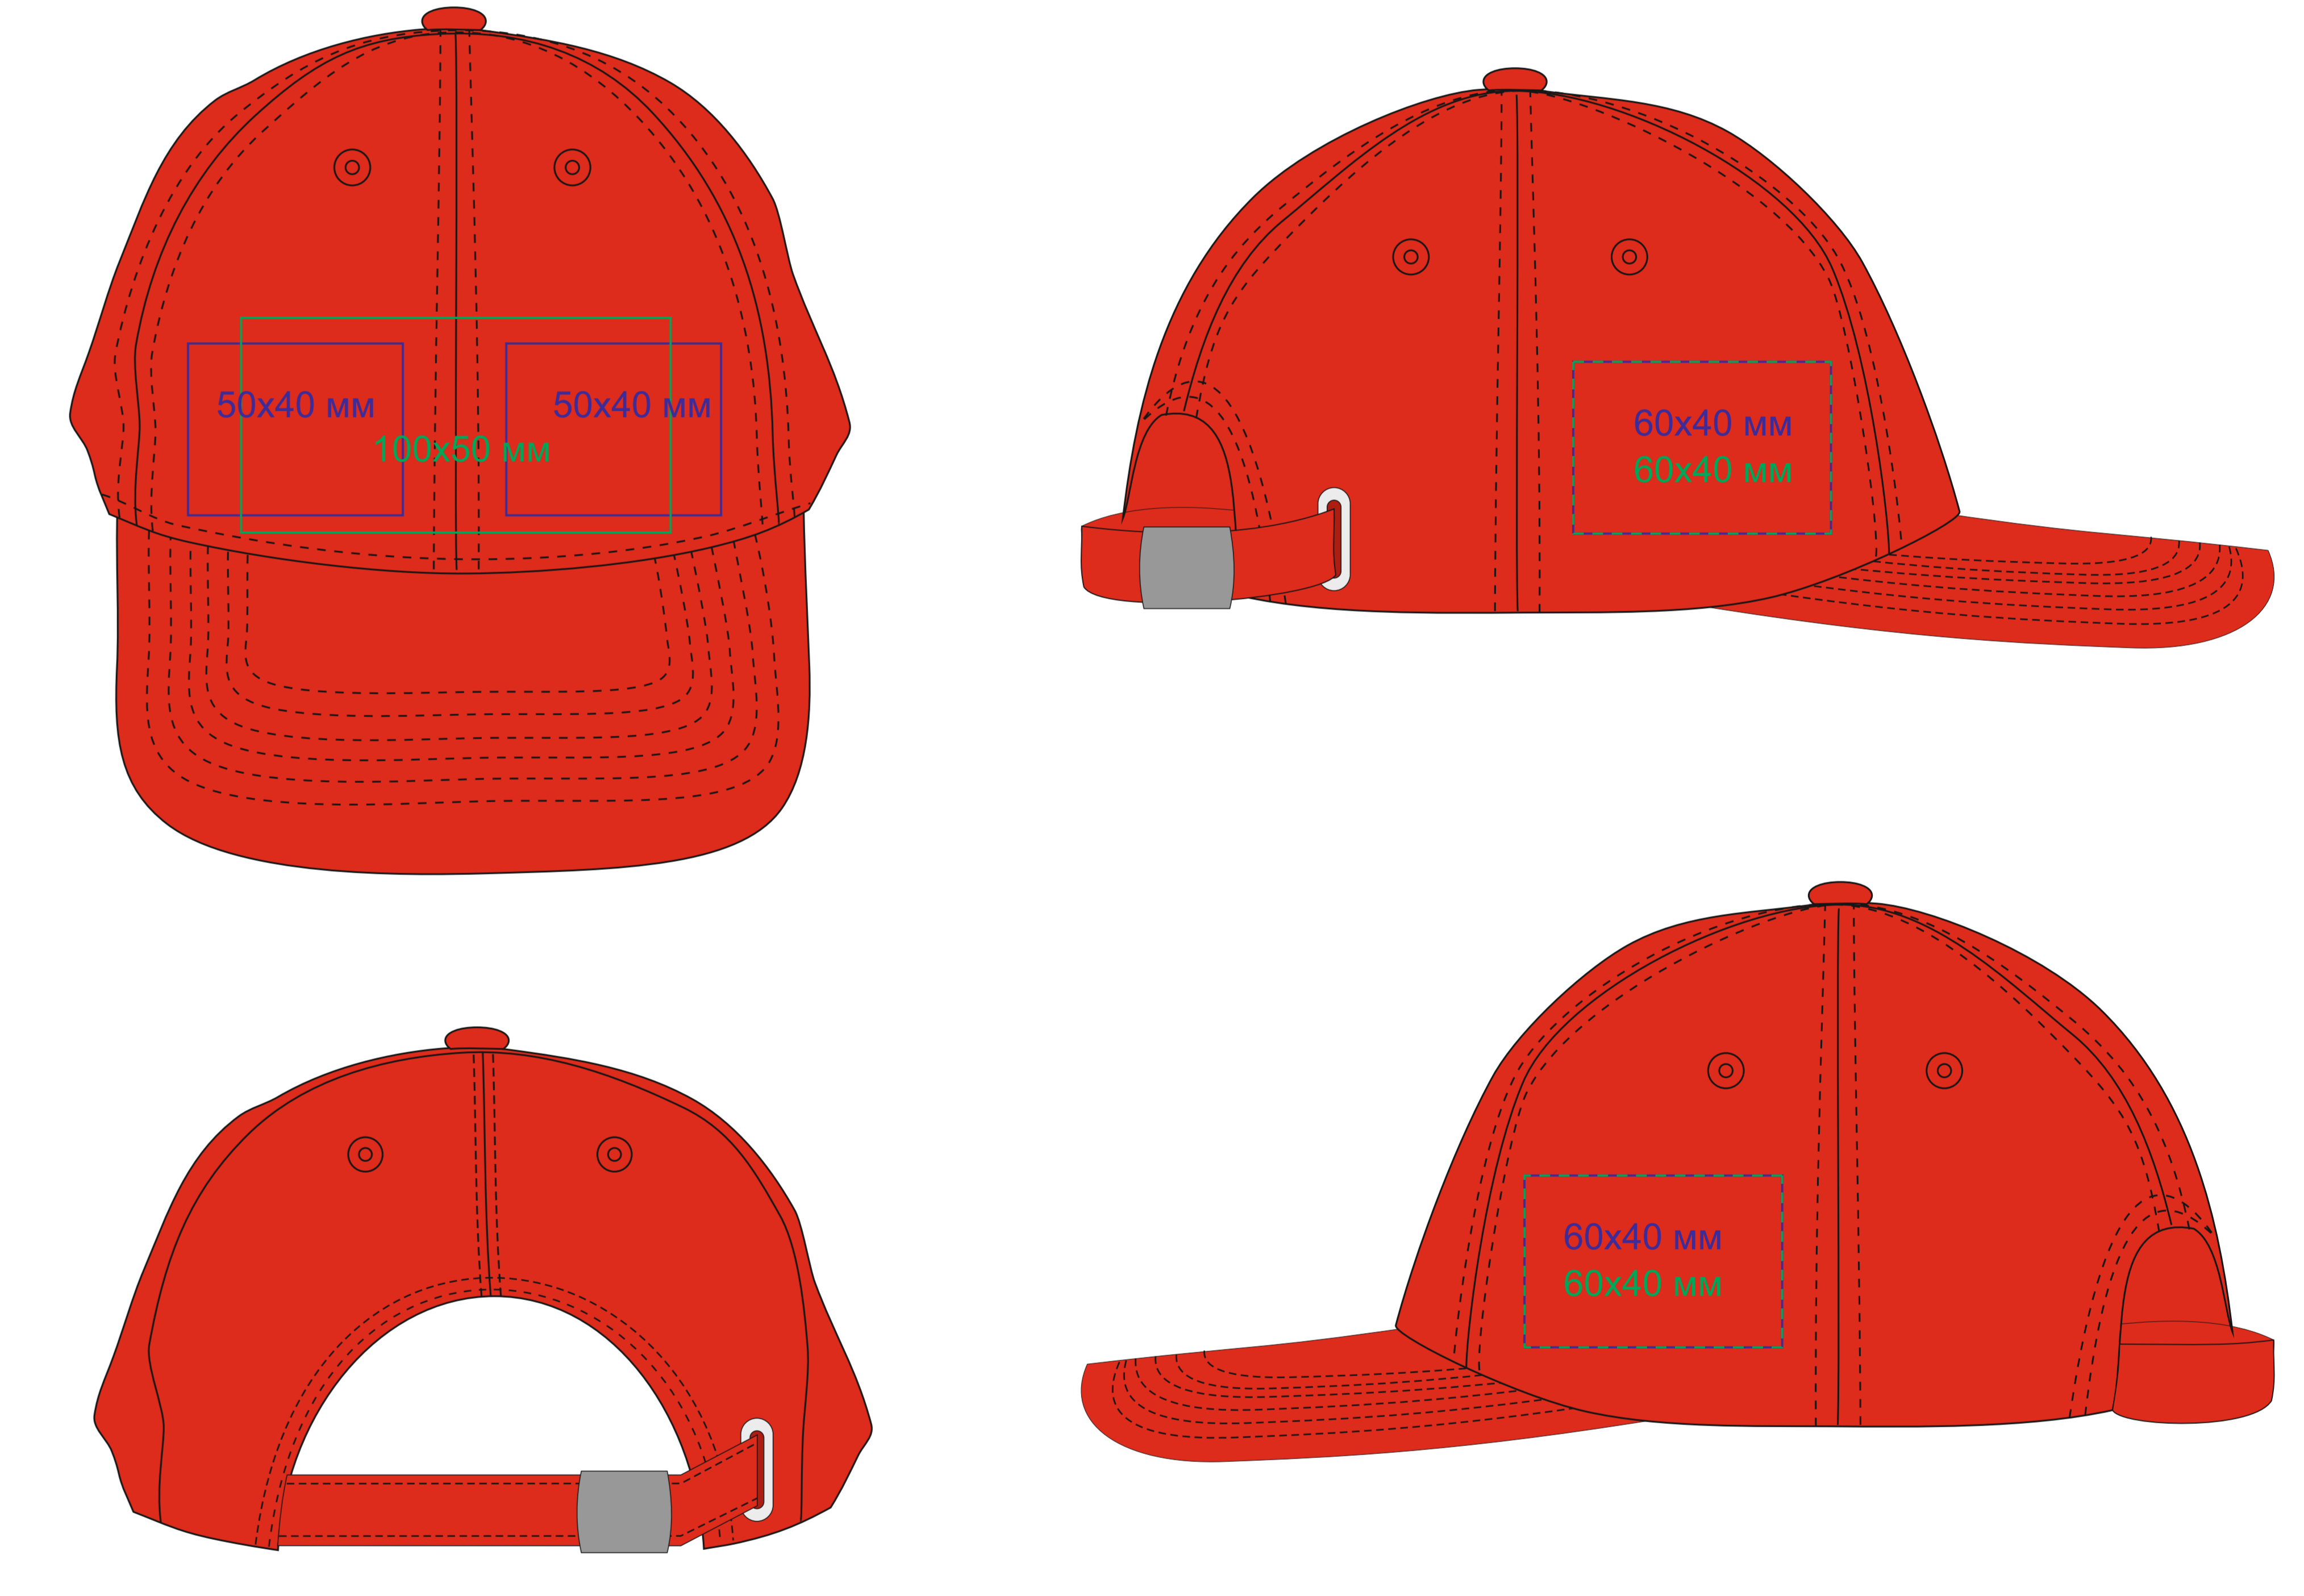

25450.08 При вышивке на шве будет искажение логотипа