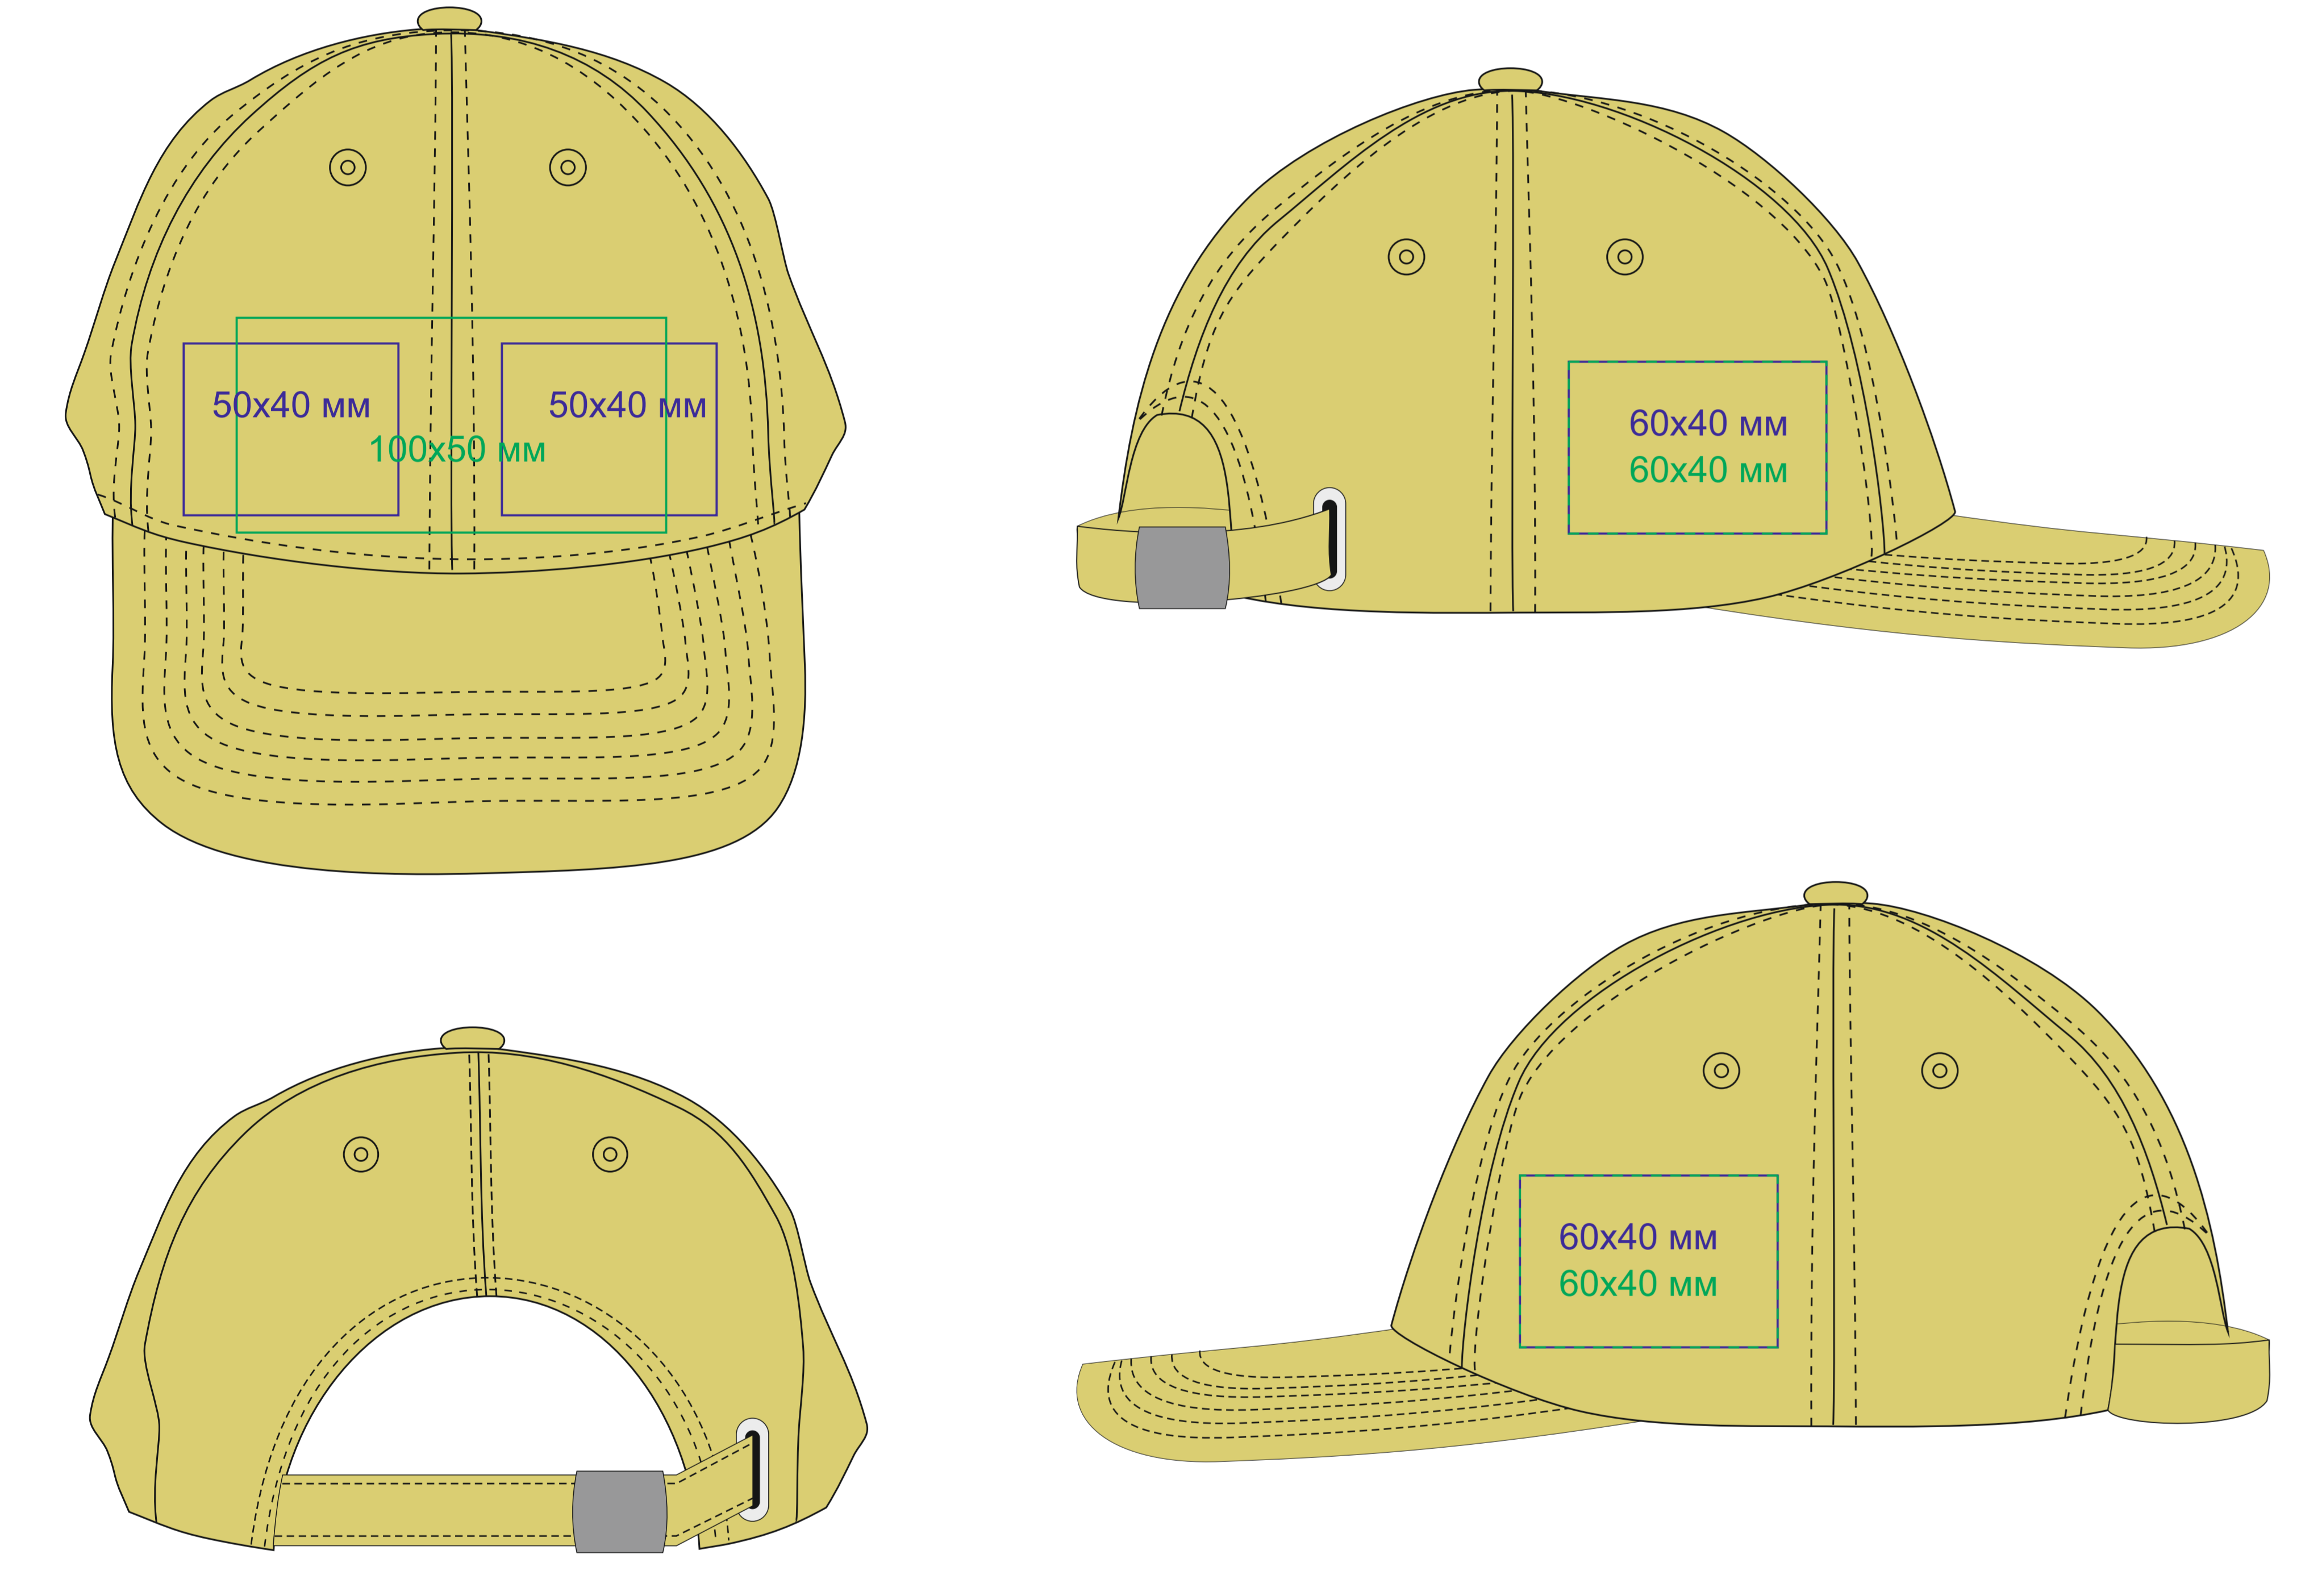

25450.14 При вышивке на шве будет искажение логотипа