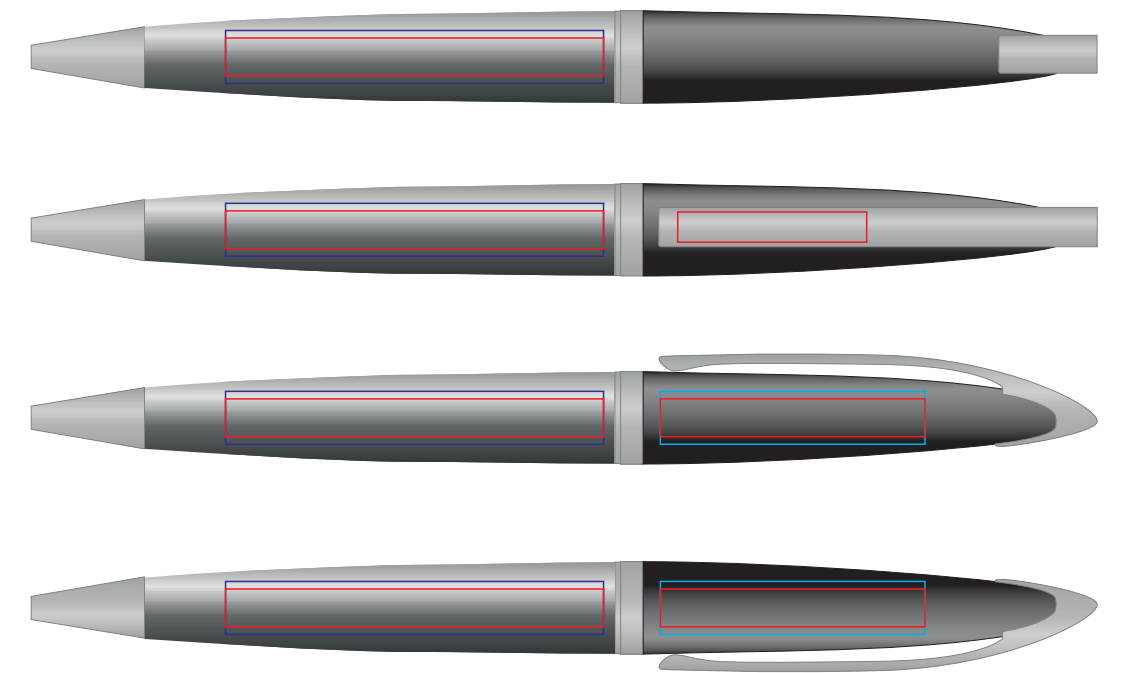

# Ручка ORIGINAL 40104

методы нанесения: гравировка, тампопечать

40104/05

40104/22

40104/30

40104/10

40104/08

40104/18

40104/24