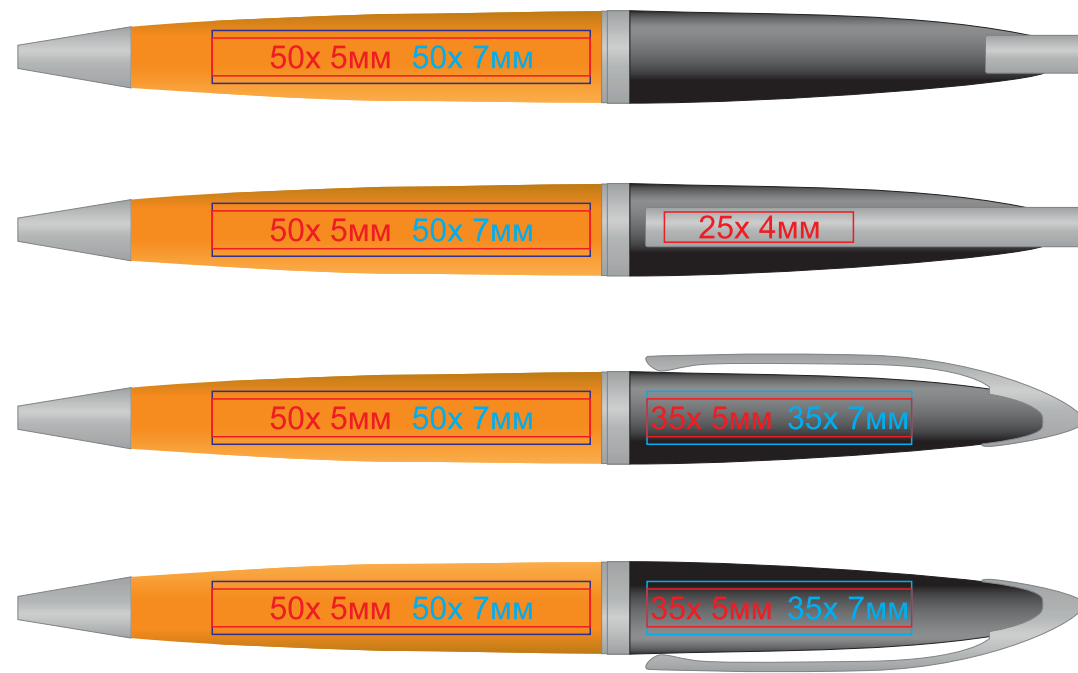

# Ручка ORIGINAL 40104

методы нанесения: гравировка, тампопечать

40104/05

40104/22

40104/30

40104/10

40104/08

40104/18

40104/24