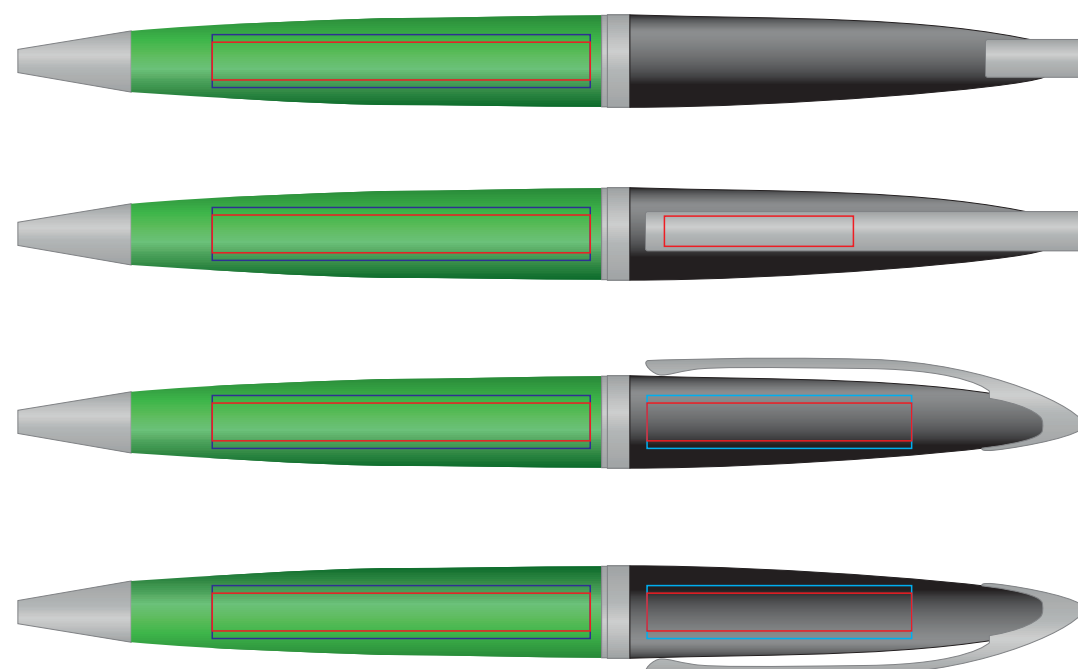

# Ручка ORIGINAL 40104

методы нанесения: гравировка, тампопечать

40104/05

40104/22

40104/30

40104/10

40104/08

40104/18

40104/24