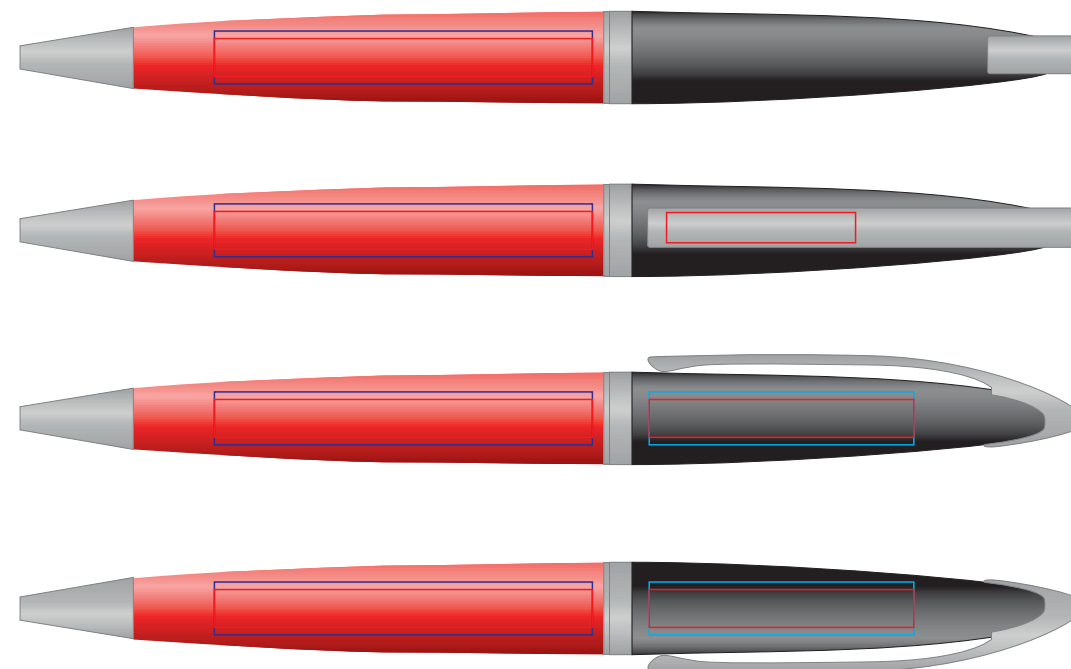

# Ручка ORIGINAL 40104

методы нанесения: гравировка, тампопечать

40104/05

40104/22

40104/30

40104/10

40104/08

40104/18

40104/24