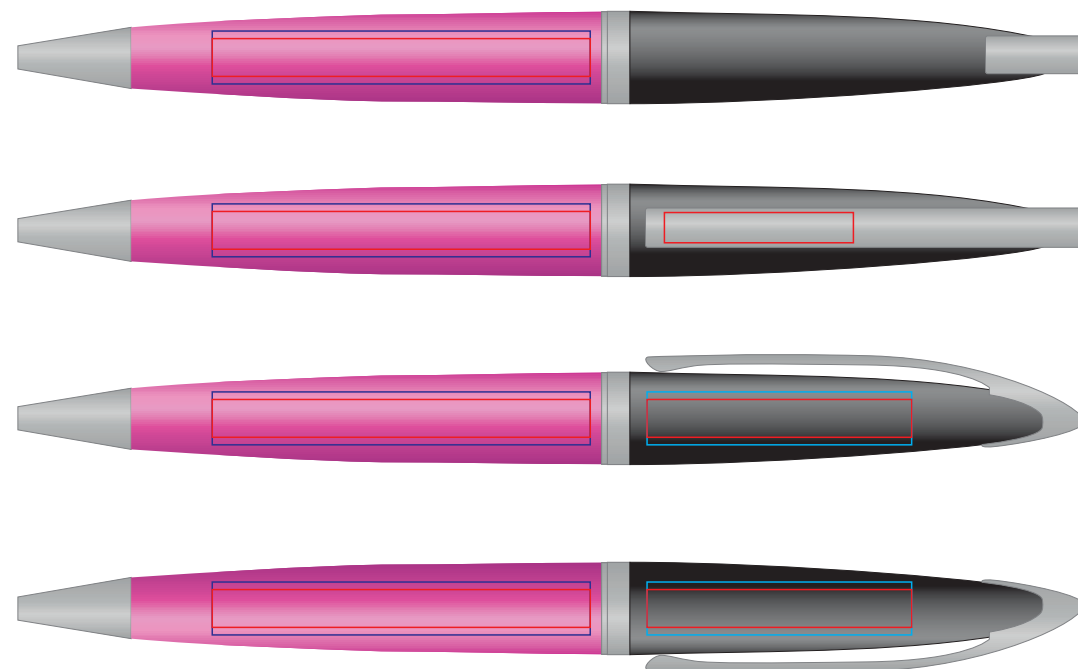

# Ручка ORIGINAL 40104

методы нанесения: гравировка, тампопечать

40104/05

40104/22

40104/30

40104/10

40104/08

40104/18

40104/24