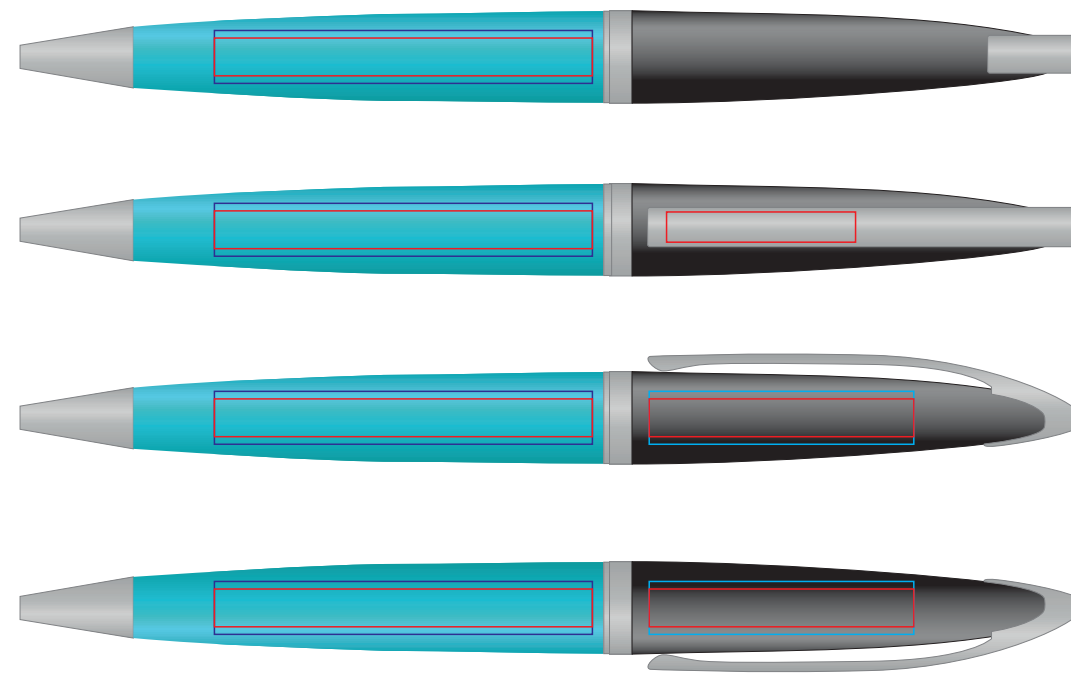

# Ручка ORIGINAL 40104

методы нанесения: гравировка, тампопечать

40104/05

40104/22

40104/30

40104/10

40104/08

40104/18

40104/24