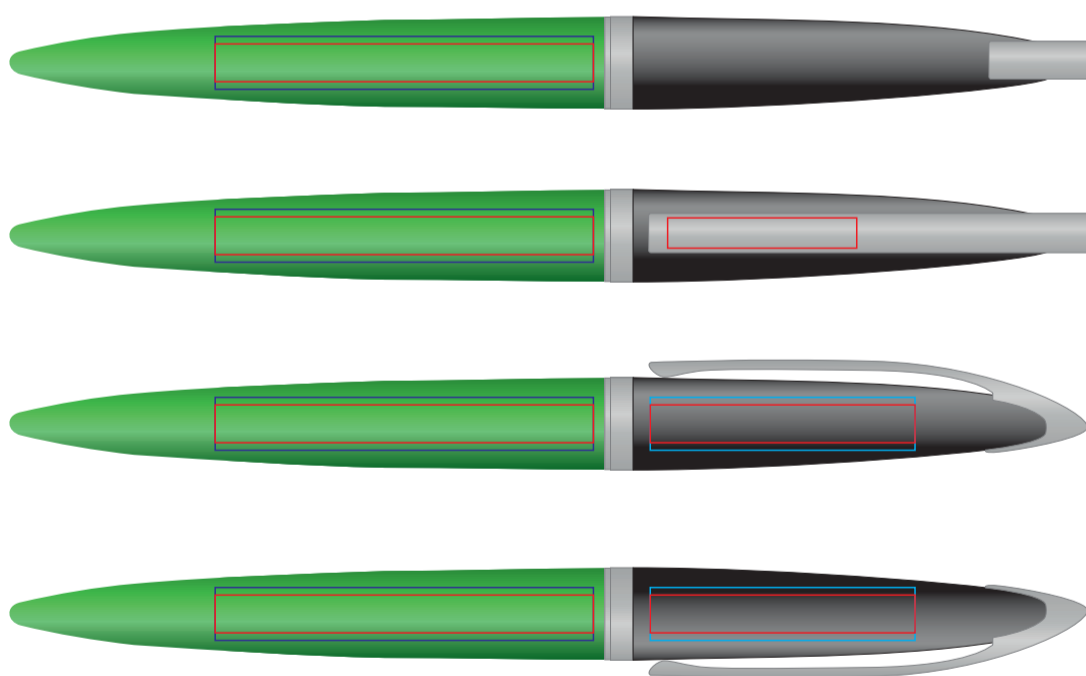

Ручка ORIGINAL 40105

методы нанесения: гравировка, тампопечать

40105/05

40105/10

40105/18

40105/22