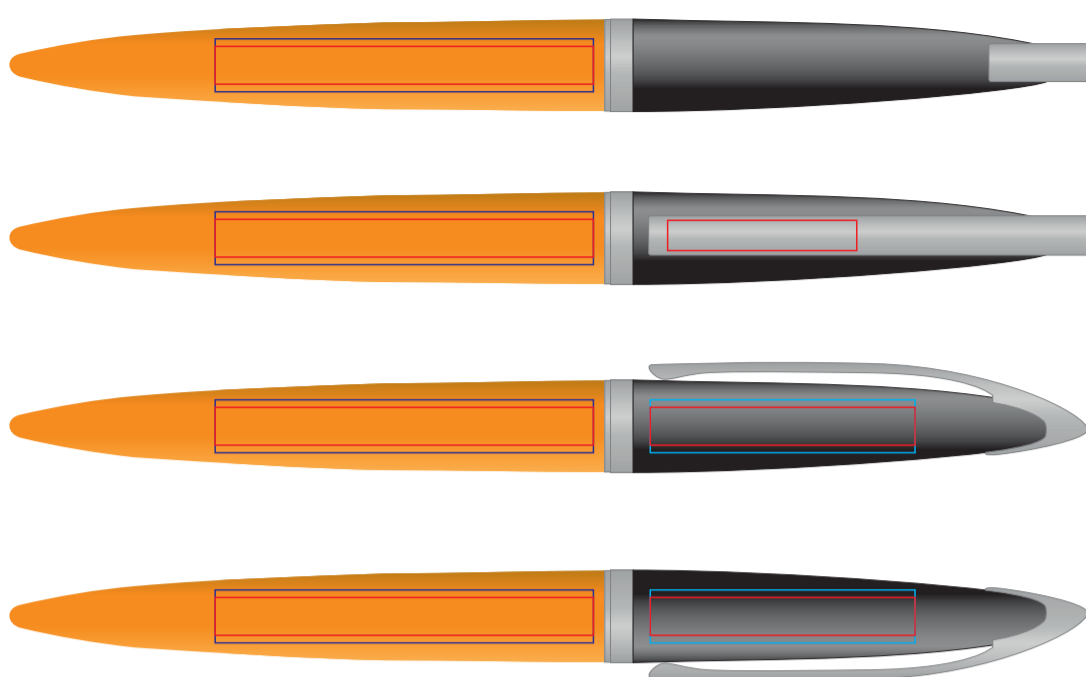

Ручка ORIGINAL 40105

методы нанесения: гравировка, тампопечать

40105/05

40105/10

40105/18

40105/22