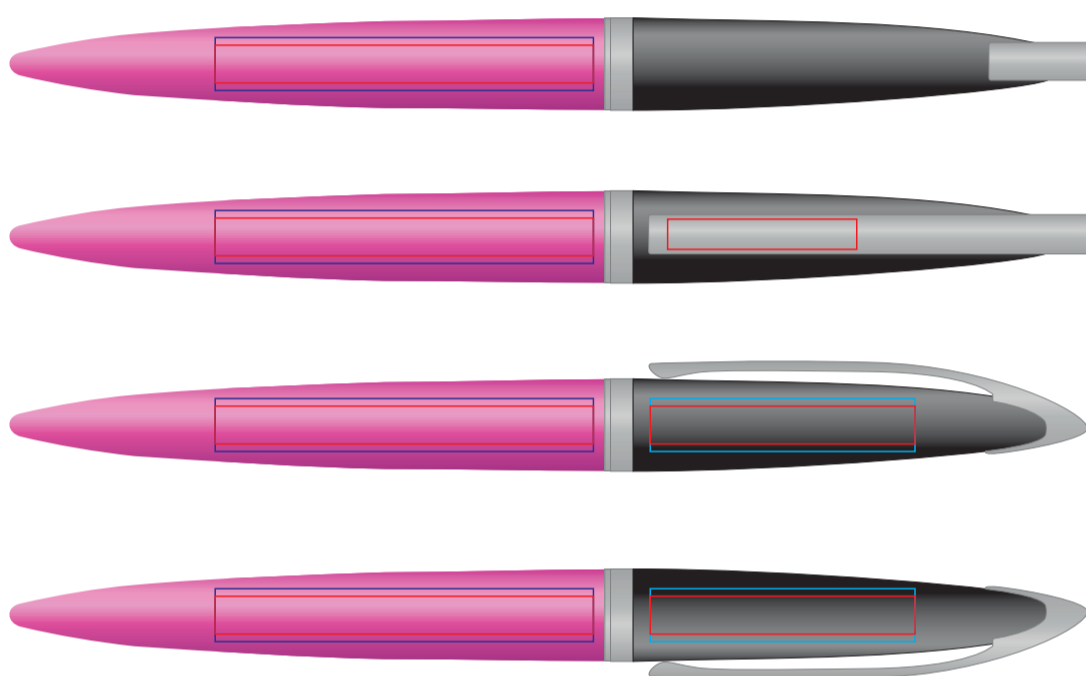

Ручка ORIGINAL 40105

методы нанесения: гравировка, тампопечать

40105/05

40105/10

40105/18

40105/22