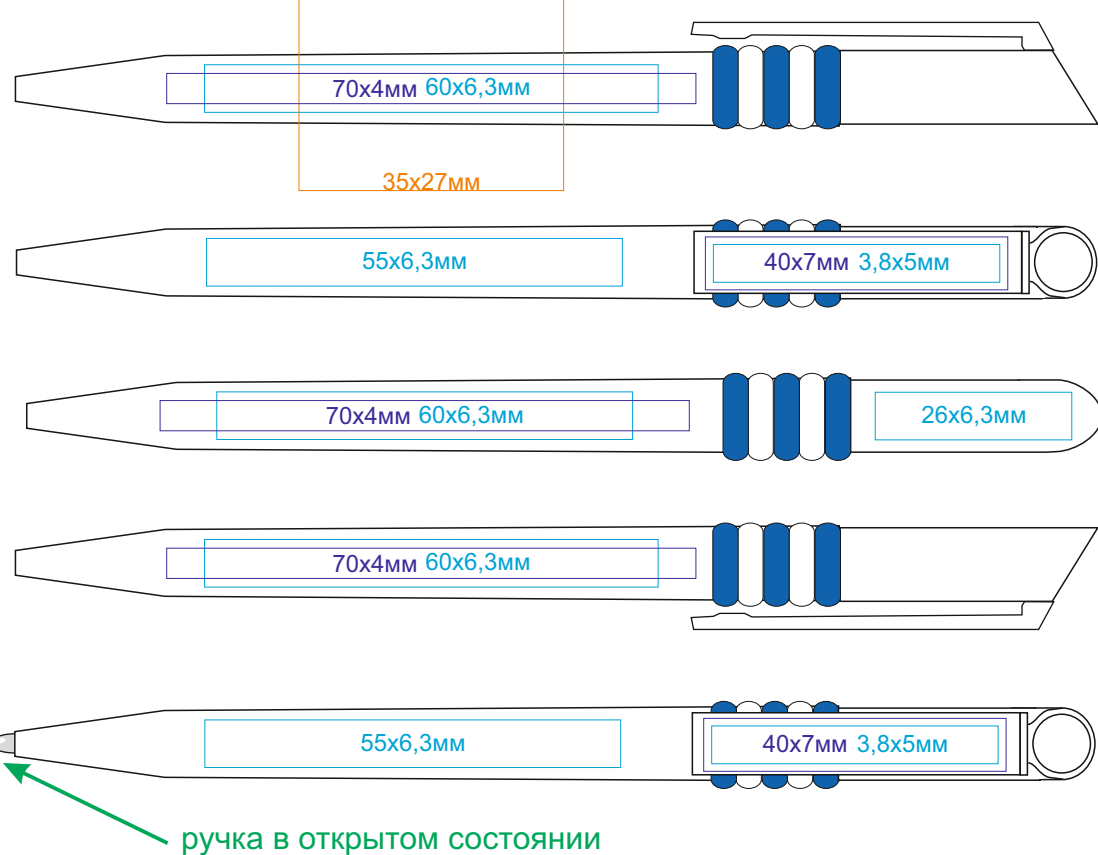

Ручка GRIFFE арт. 174

методы нанесения: **тампопечать**, **круговая шелкография** (в один цвет), **УФ-печать**

174/08

круговая шелкография

174/35

круговая шелкография

174/15

круговая шелкография

174/35/03

круговая шелкография

174/24

круговая шелкография

174/60

круговая шелкография