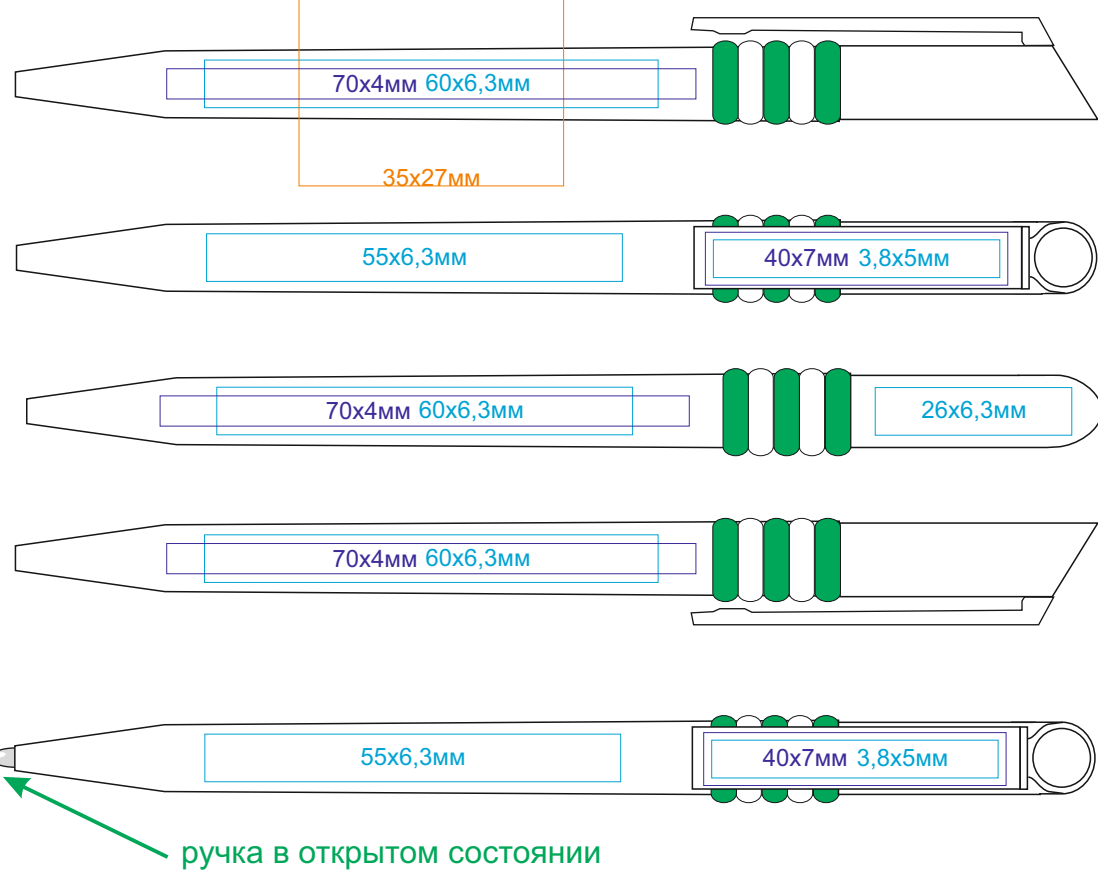

Ручка GRIFFE арт. 174

методы нанесения: **тампопечать**, **круговая шелкография** (в один цвет), **УФ-печать**

174/08

круговая шелкография

174/35

круговая шелкография

174/15

круговая шелкография

174/35/03

круговая шелкография

174/24

круговая шелкография

174/60

круговая шелкография