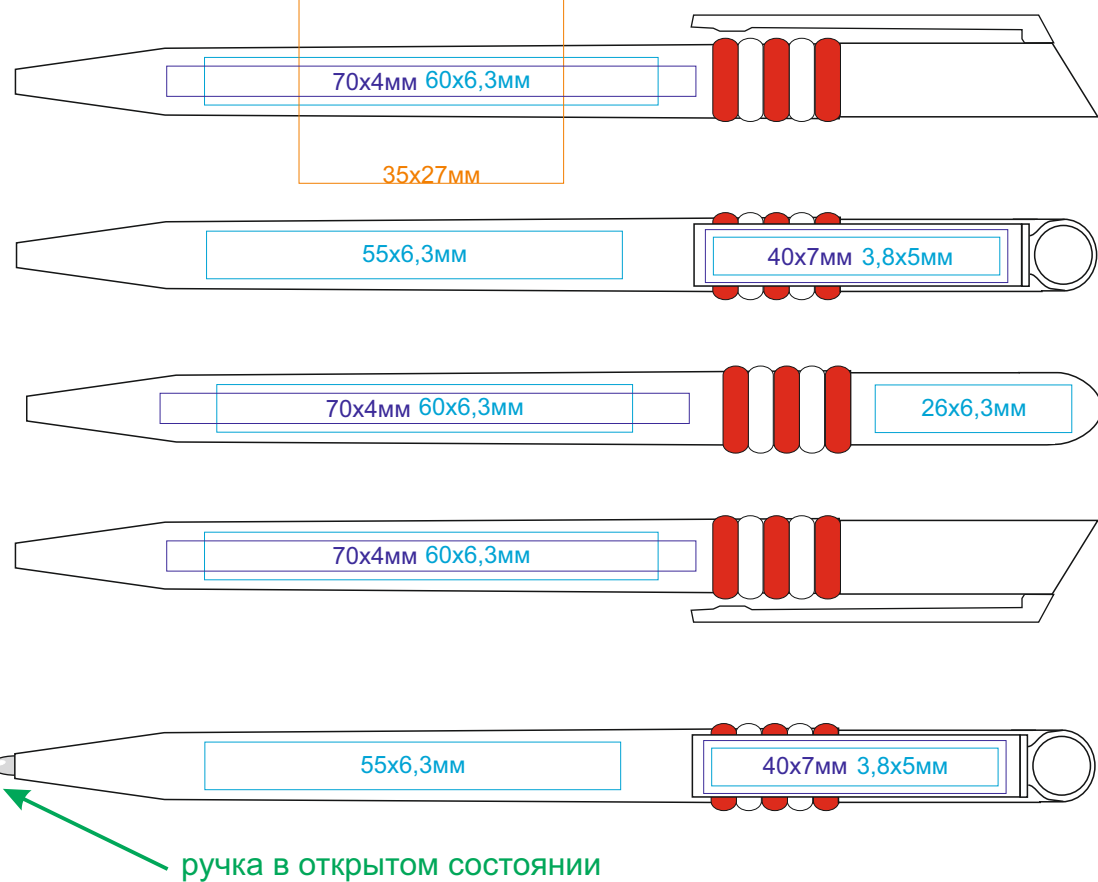

Ручка GRIFFE арт. 174

методы нанесения: **тампопечать**, **круговая шелкография** (в один цвет), **УФ-печать**

174/08

круговая шелкография

174/35

круговая шелкография

174/15

круговая шелкография

174/35/03

круговая шелкография

174/24

круговая шелкография

174/60

круговая шелкография