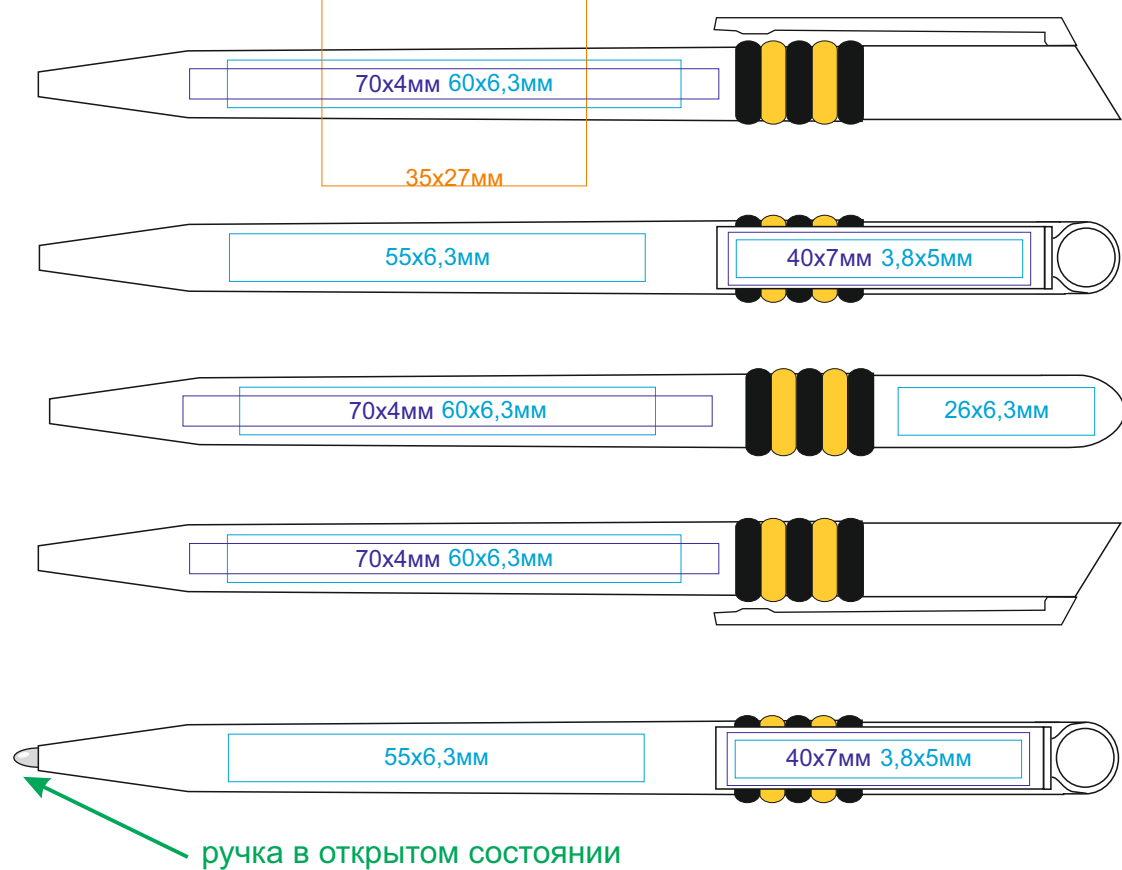

174/35/03

круговая шелкография