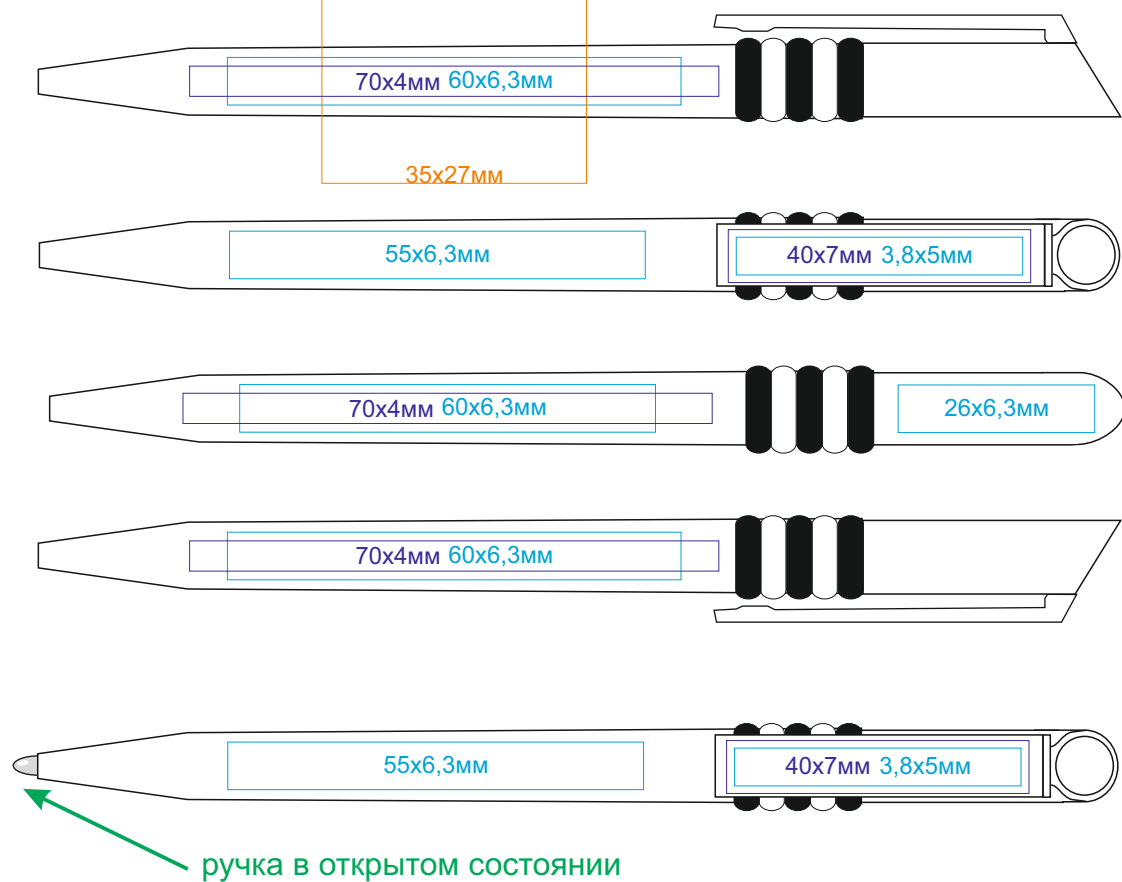

Ручка GRIFFE арт. 174

методы нанесения: **тампопечать**, **круговая шелкография** (в один цвет), **УФ-печать**

174/08

круговая шелкография

174/35

круговая шелкография

174/15

круговая шелкография