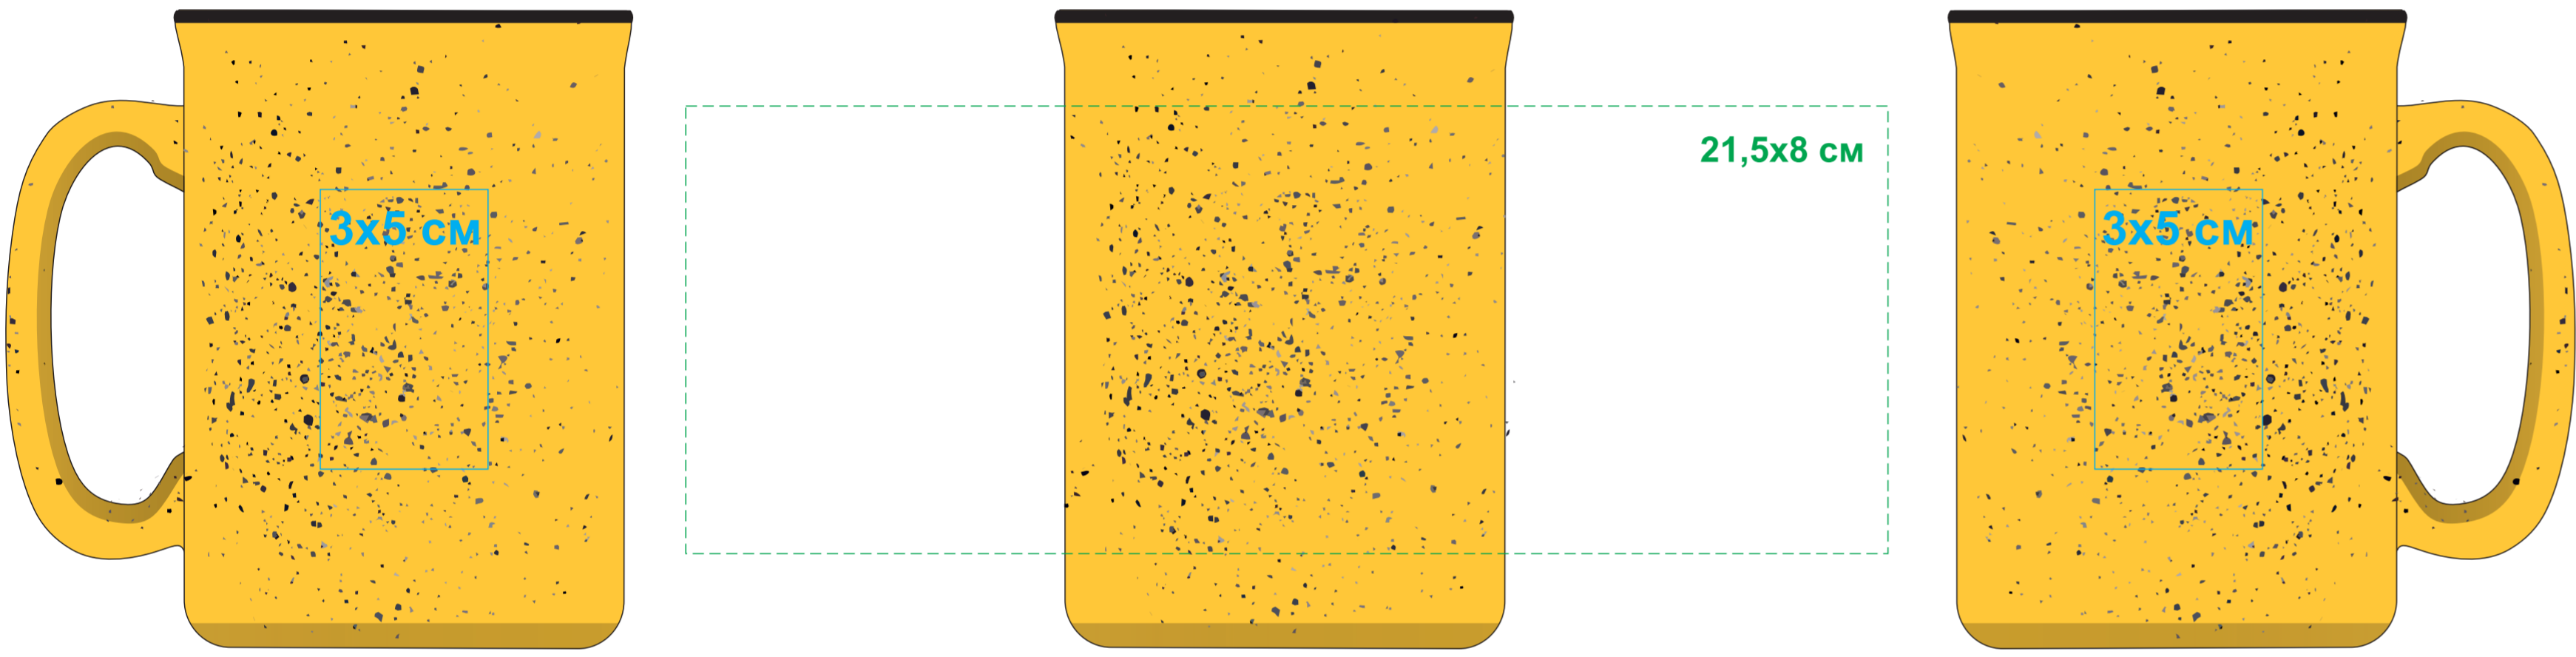

Кружка UNIVERSE

Артикул: 26200

Метод: **деколь, тампопечать** (1 кроющий цвет: золото, серебро, черный)

**сквозь нанесение может проступать рисунок поверхности кружки**

26200/01

26200/27

26200/03

26200/35

26200/08

26200/24

26200/22

26200/30