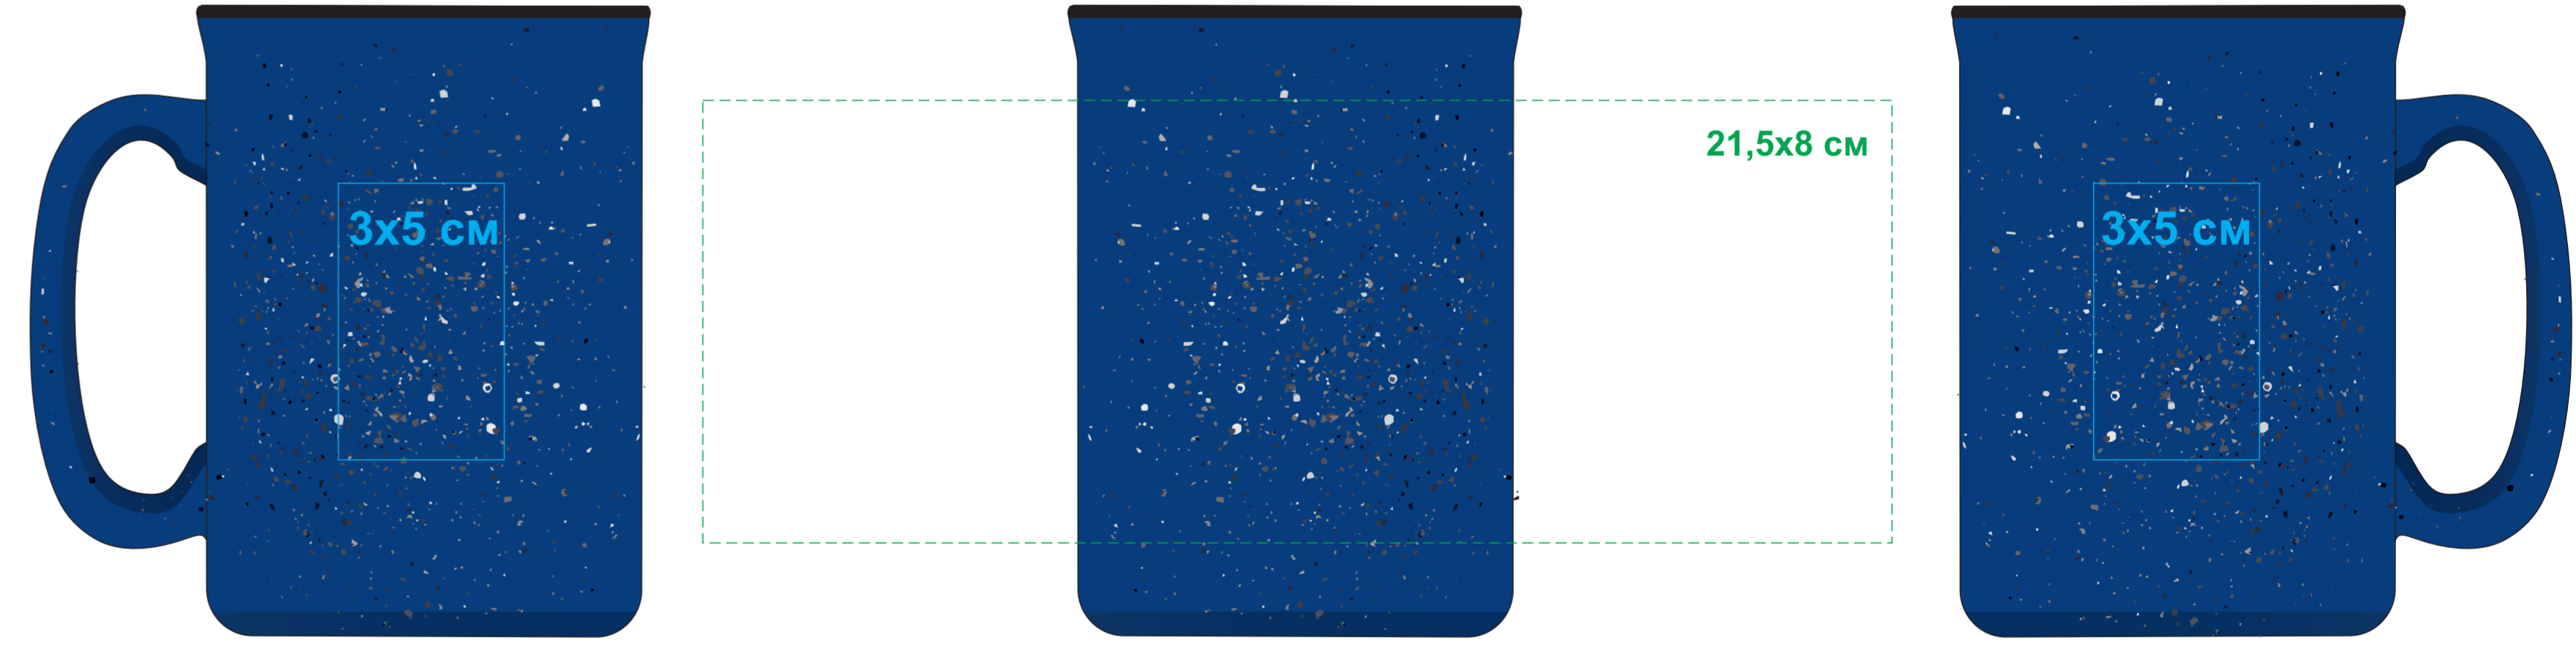

Кружка UNIVERSE

Артикул: 26200

Метод: **деколь, тампопечать** (1 кроющий цвет: золото, серебро, черный)

**сквозь нанесение может проступать рисунок поверхности кружки**

26200/01

26200/27

26200/03

26200/35

26200/08

26200/24

26200/22

26200/30