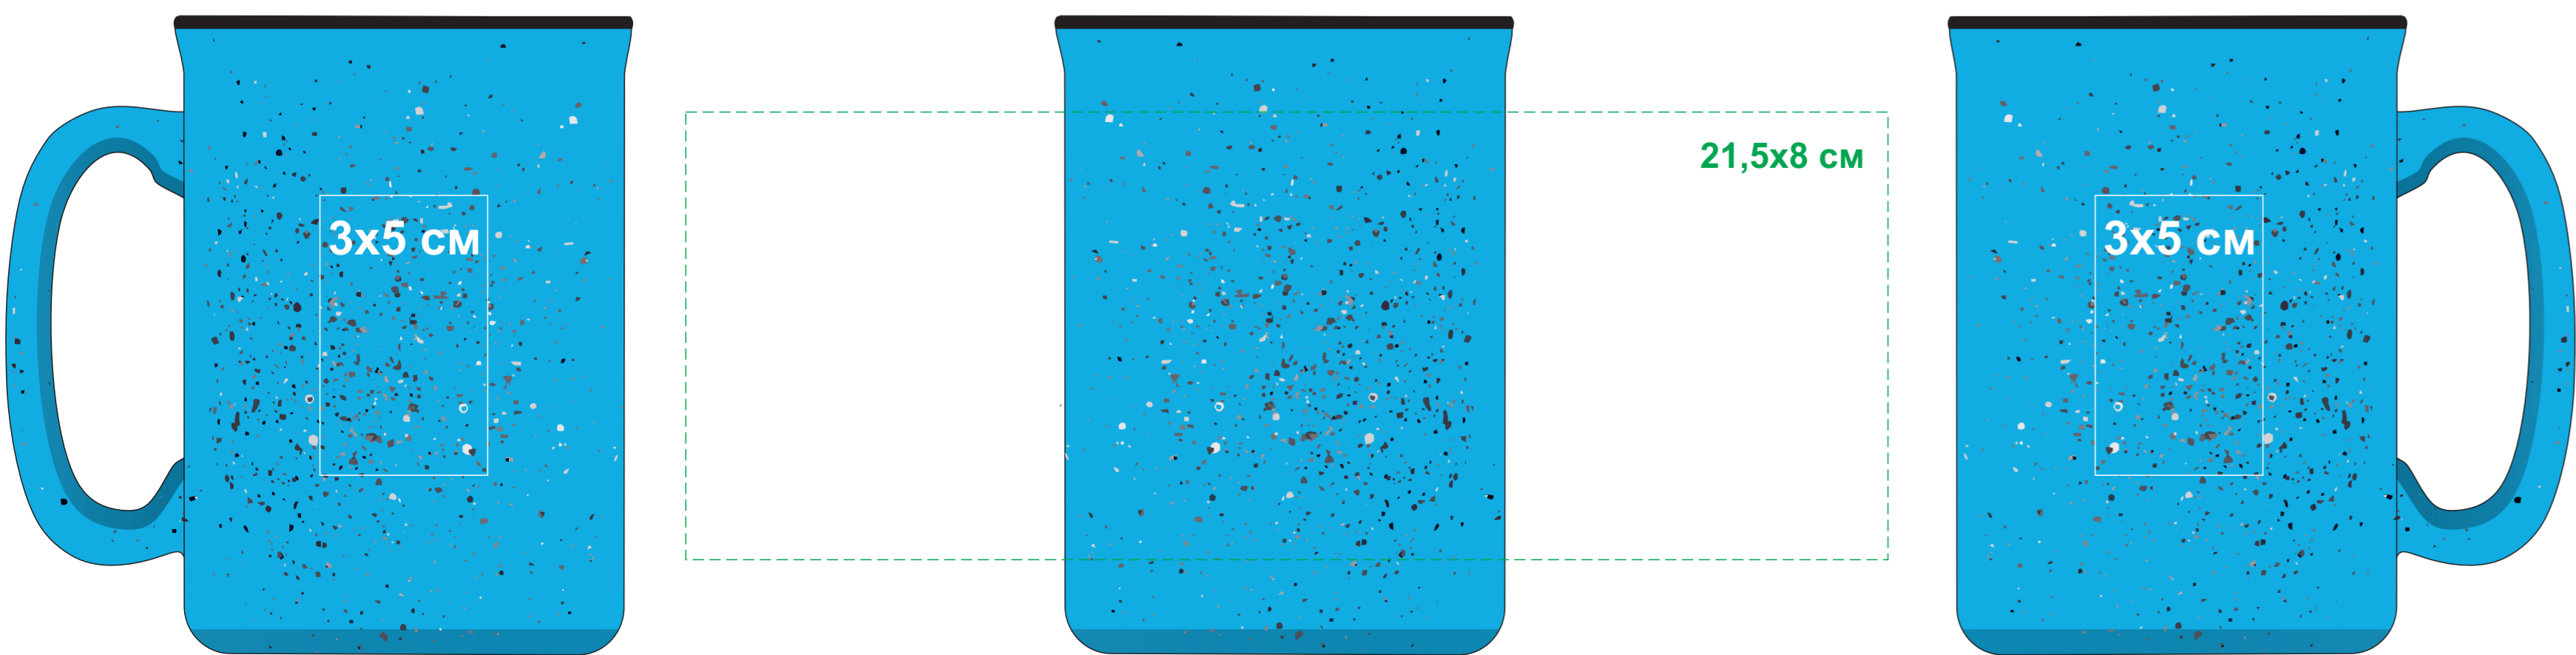

Кружка UNIVERSE

Артикул: 26200

Метод: **деколь, тампопечать** (1 кроющий цвет: золото, серебро, черный)

**сквозь нанесение может проступать рисунок поверхности кружки**

26200/01

26200/27

26200/03

26200/35

26200/08

26200/24

26200/22

26200/30