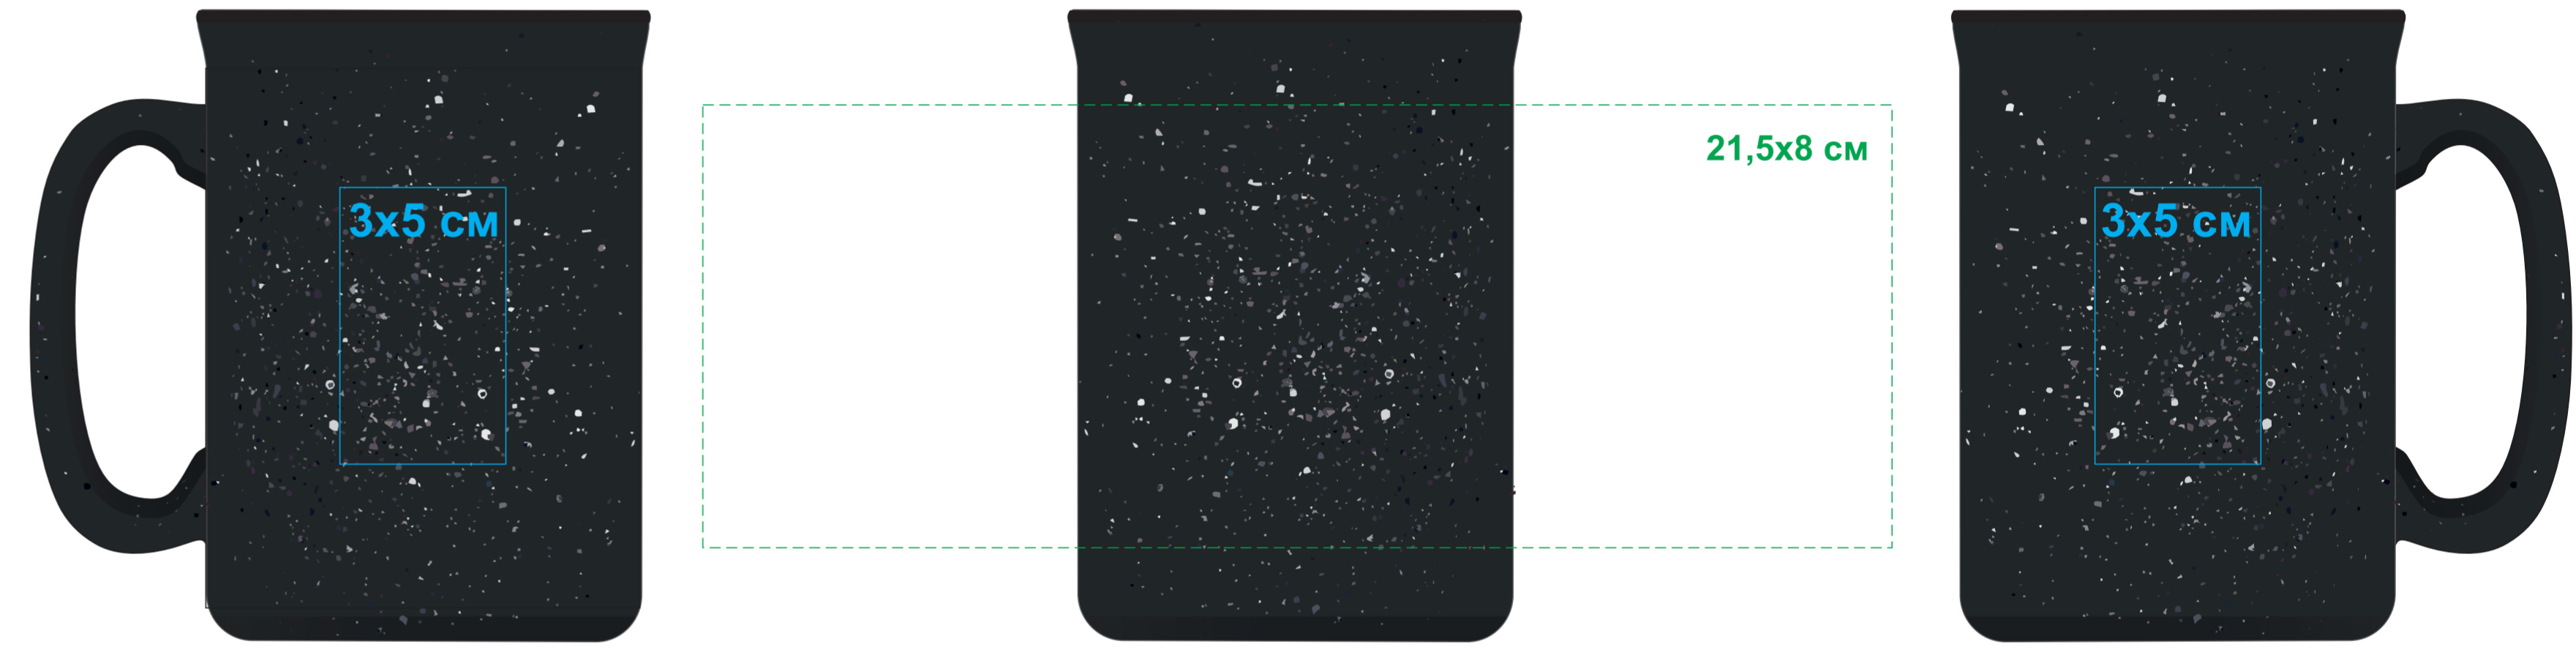

Кружка UNIVERSE

Артикул: 26200

Метод: **деколь, тампопечать** (1 кроющий цвет: золото, серебро, черный)

**сквозь нанесение может проступать рисунок поверхности кружки**

26200/01

26200/27

26200/03

26200/35

26200/08

26200/24

26200/22

26200/30