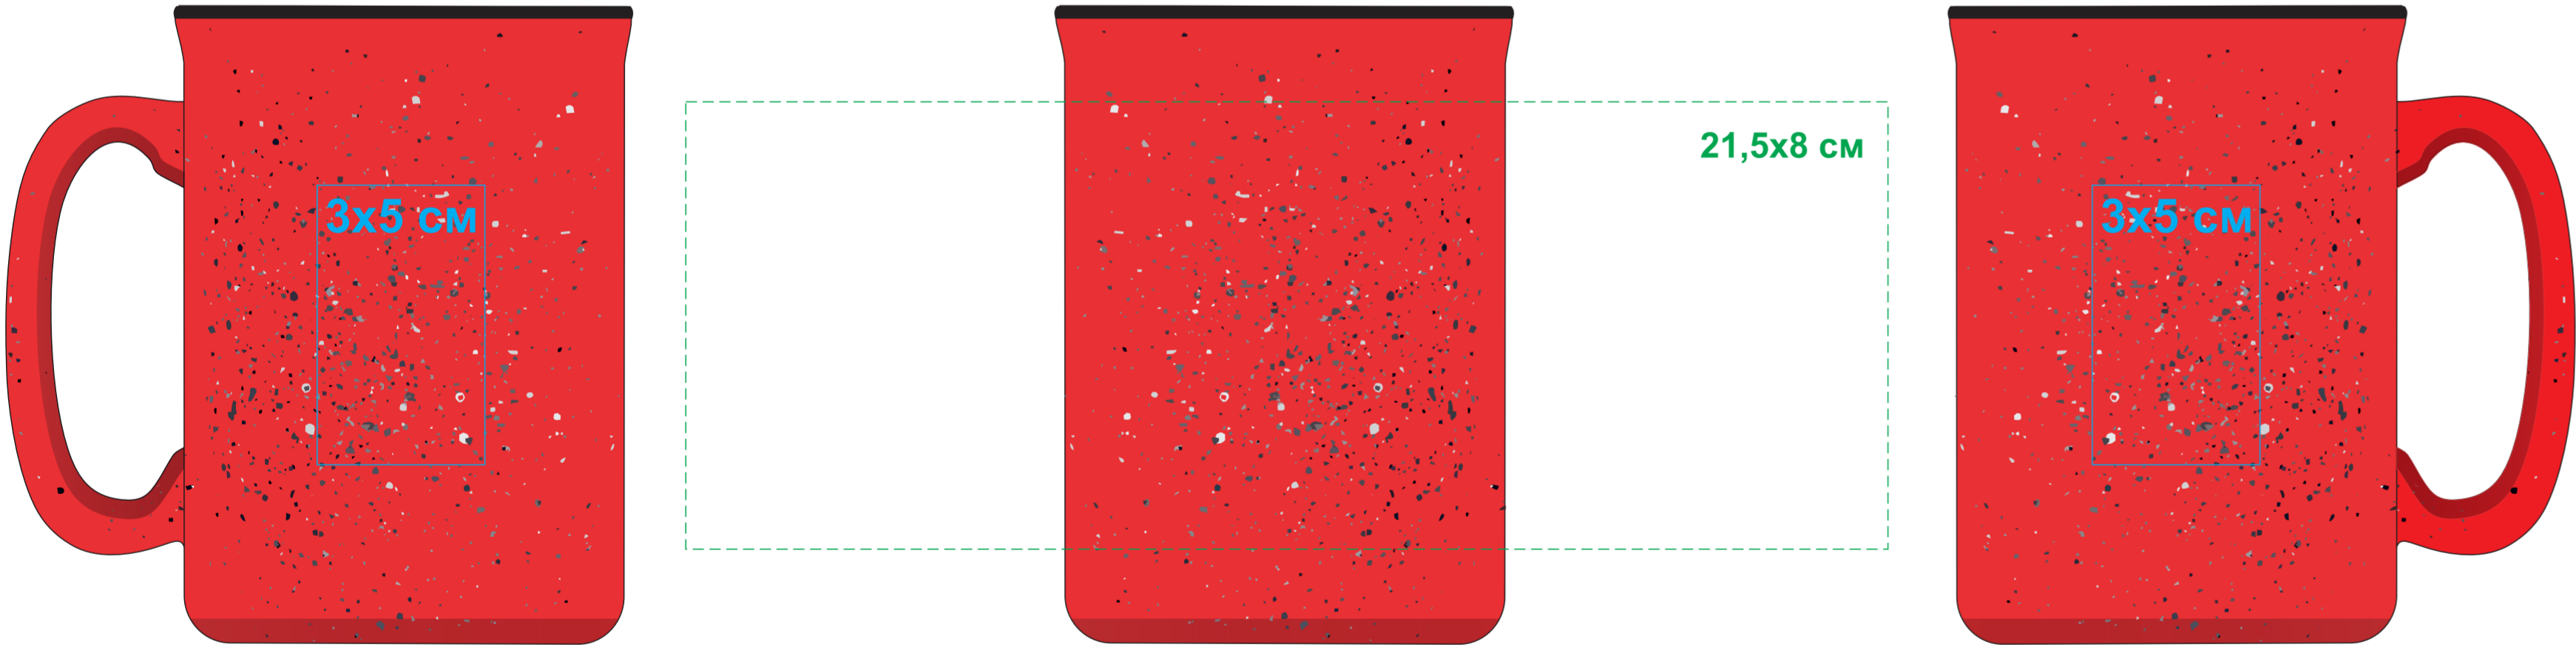

Кружка UNIVERSE

Артикул: 26200

Метод: **деколь, тампопечать** (1 кроющий цвет: золото, серебро, черный)

**сквозь нанесение может проступать рисунок поверхности кружки**

26200/01

26200/27

26200/03

26200/35

26200/08

26200/24

26200/22

26200/30