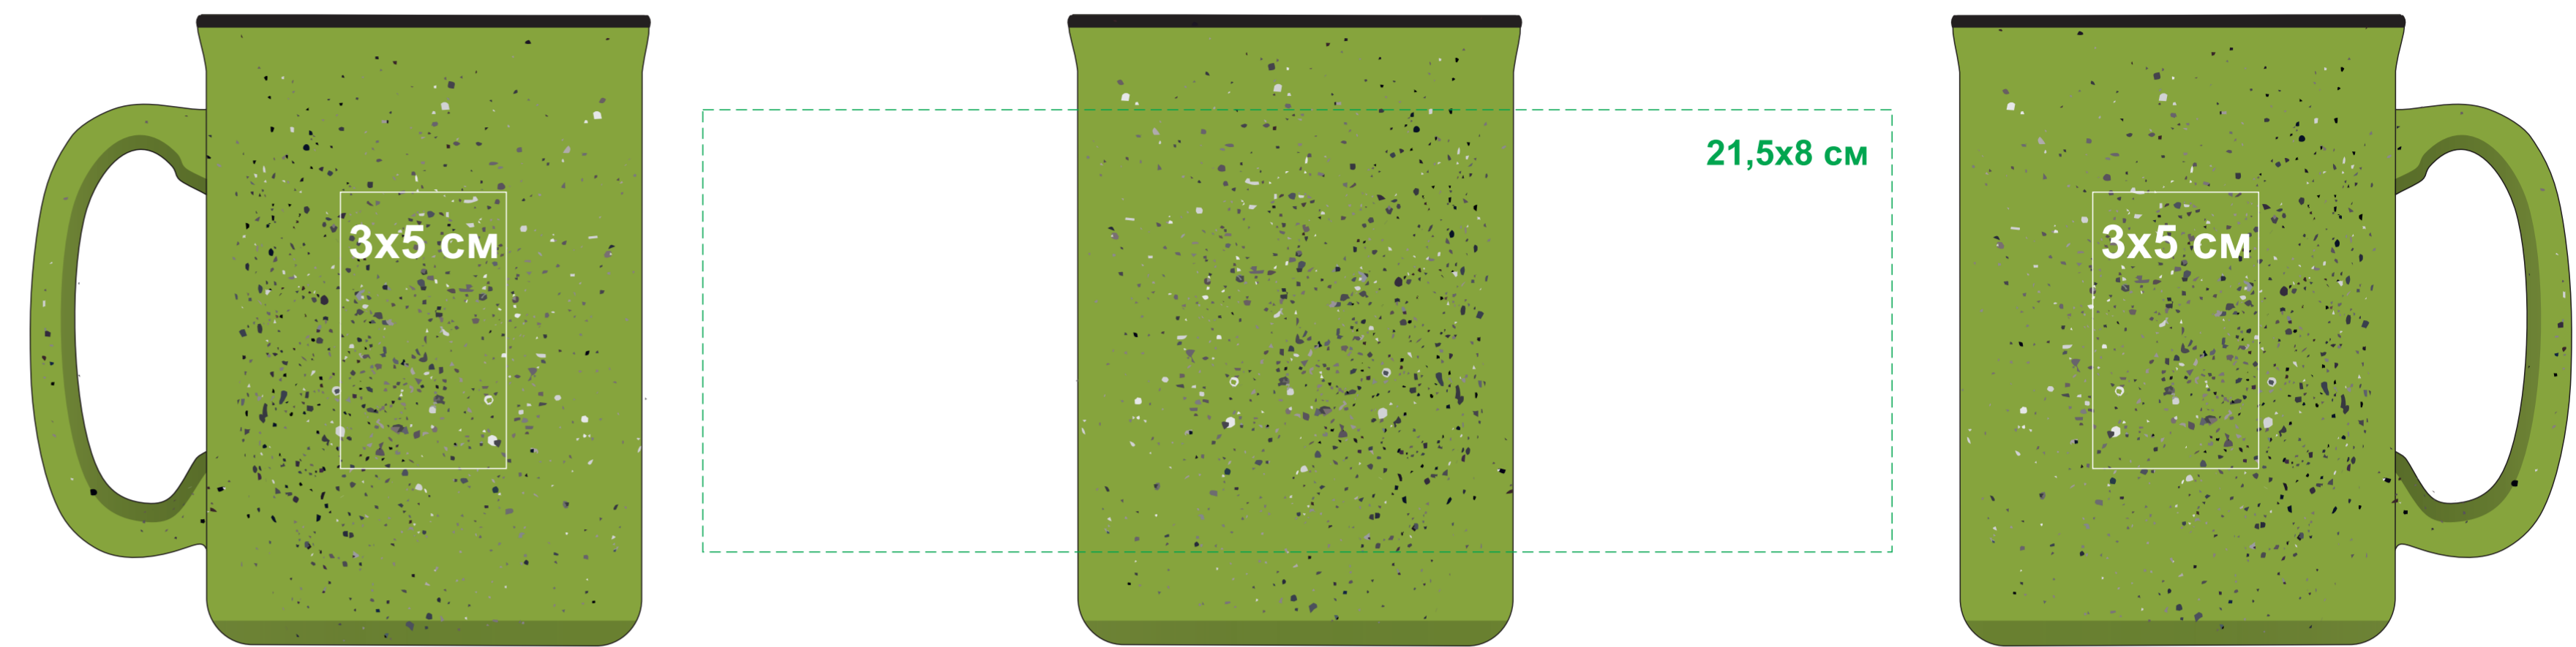

Кружка UNIVERSE

Артикул: 26200

Метод: **деколь, тампопечать** (1 кроющий цвет: золото, серебро, черный)

**сквозь нанесение может проступать рисунок поверхности кружки**

26200/01

26200/27

26200/03

26200/35

26200/08

26200/24

26200/22

26200/30