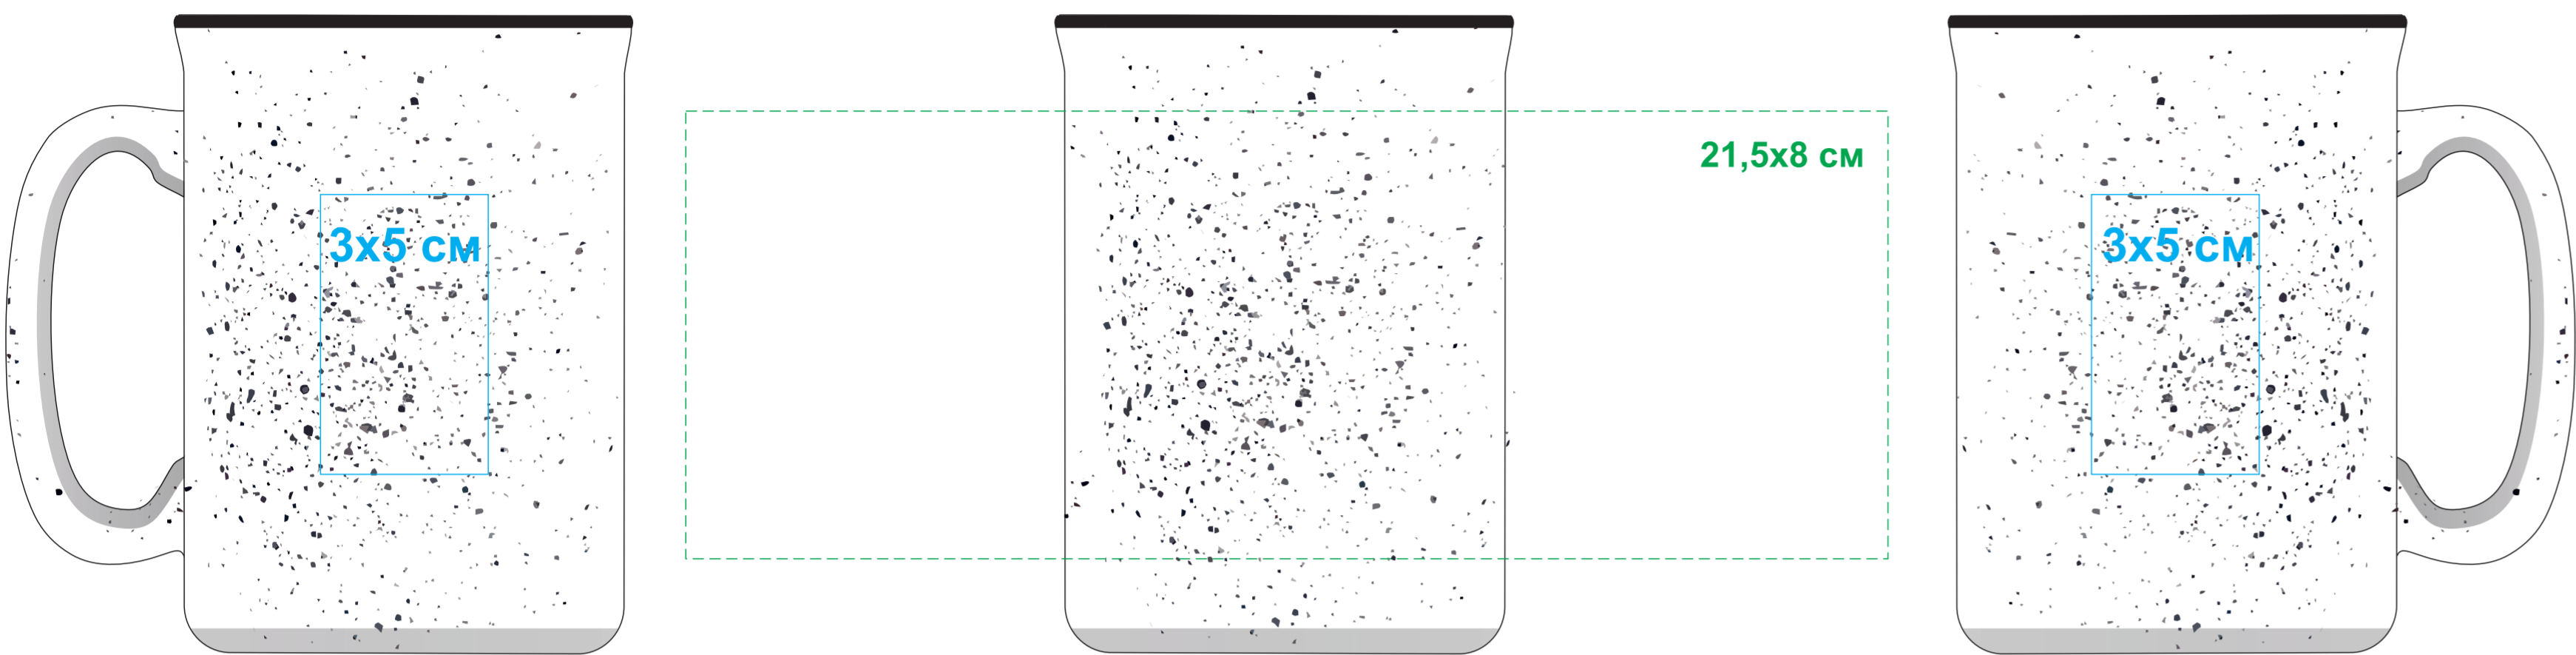

Кружка UNIVERSE

Артикул: 26200

Метод: **деколь, тампопечать** (1 кроющий цвет: золото, серебро, черный)

**сквозь нанесение может проступать рисунок поверхности кружки**

26200/01

26200/27

26200/03

26200/35

26200/08

26200/24

26200/22

26200/30