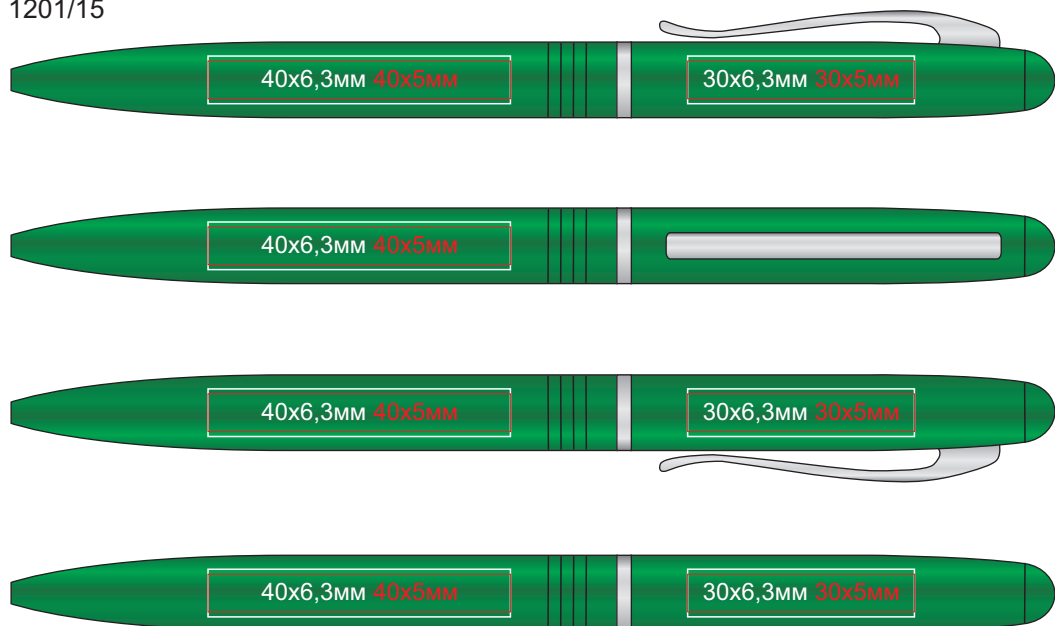

Ручка GLANCE

арт. 1201

методы нанесения: гравировка, тампопечать

1201/08

1201/15

1201/24