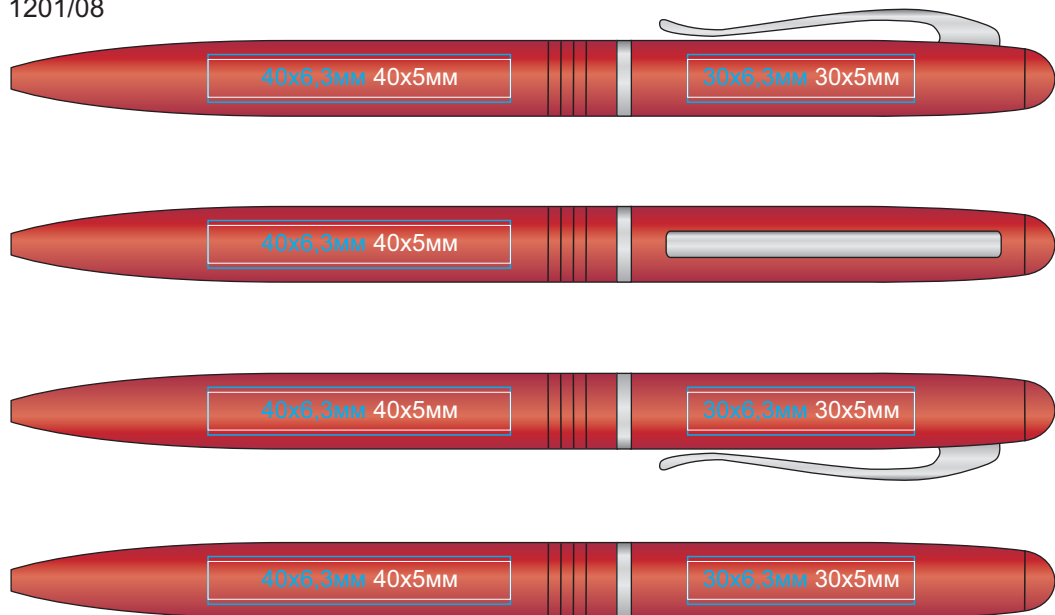

Ручка GLANCE

арт. 1201

методы нанесения: гравировка, тампопечать

1201/08

1201/15

1201/24