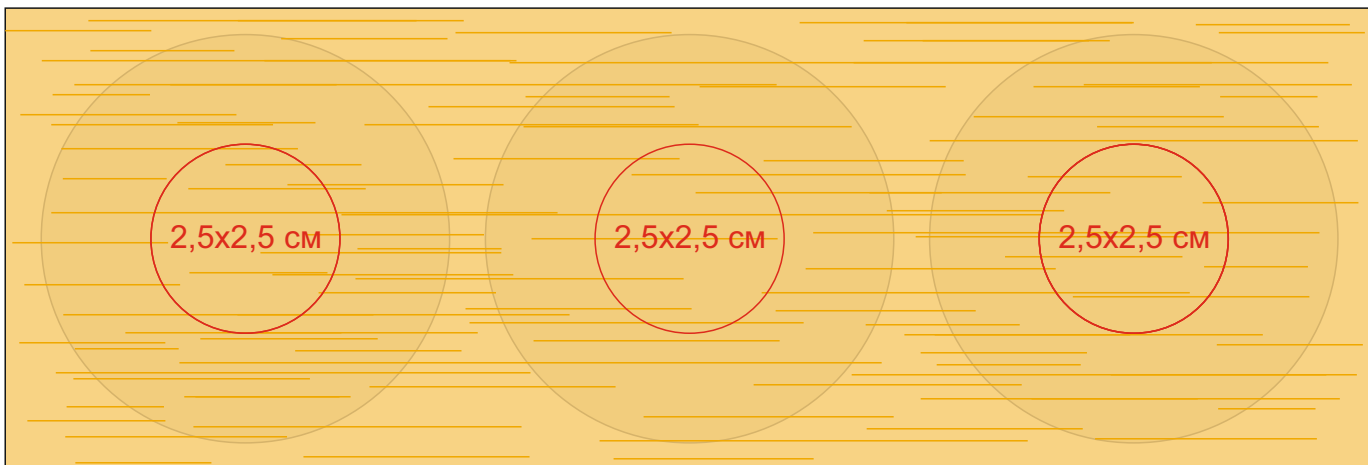

Тарелка для закусок CLEVIX

Артикул 345195

Метод нанесения: лазерная гравировка

возможно искажение нанесения, учитывая неровную структуру дерева