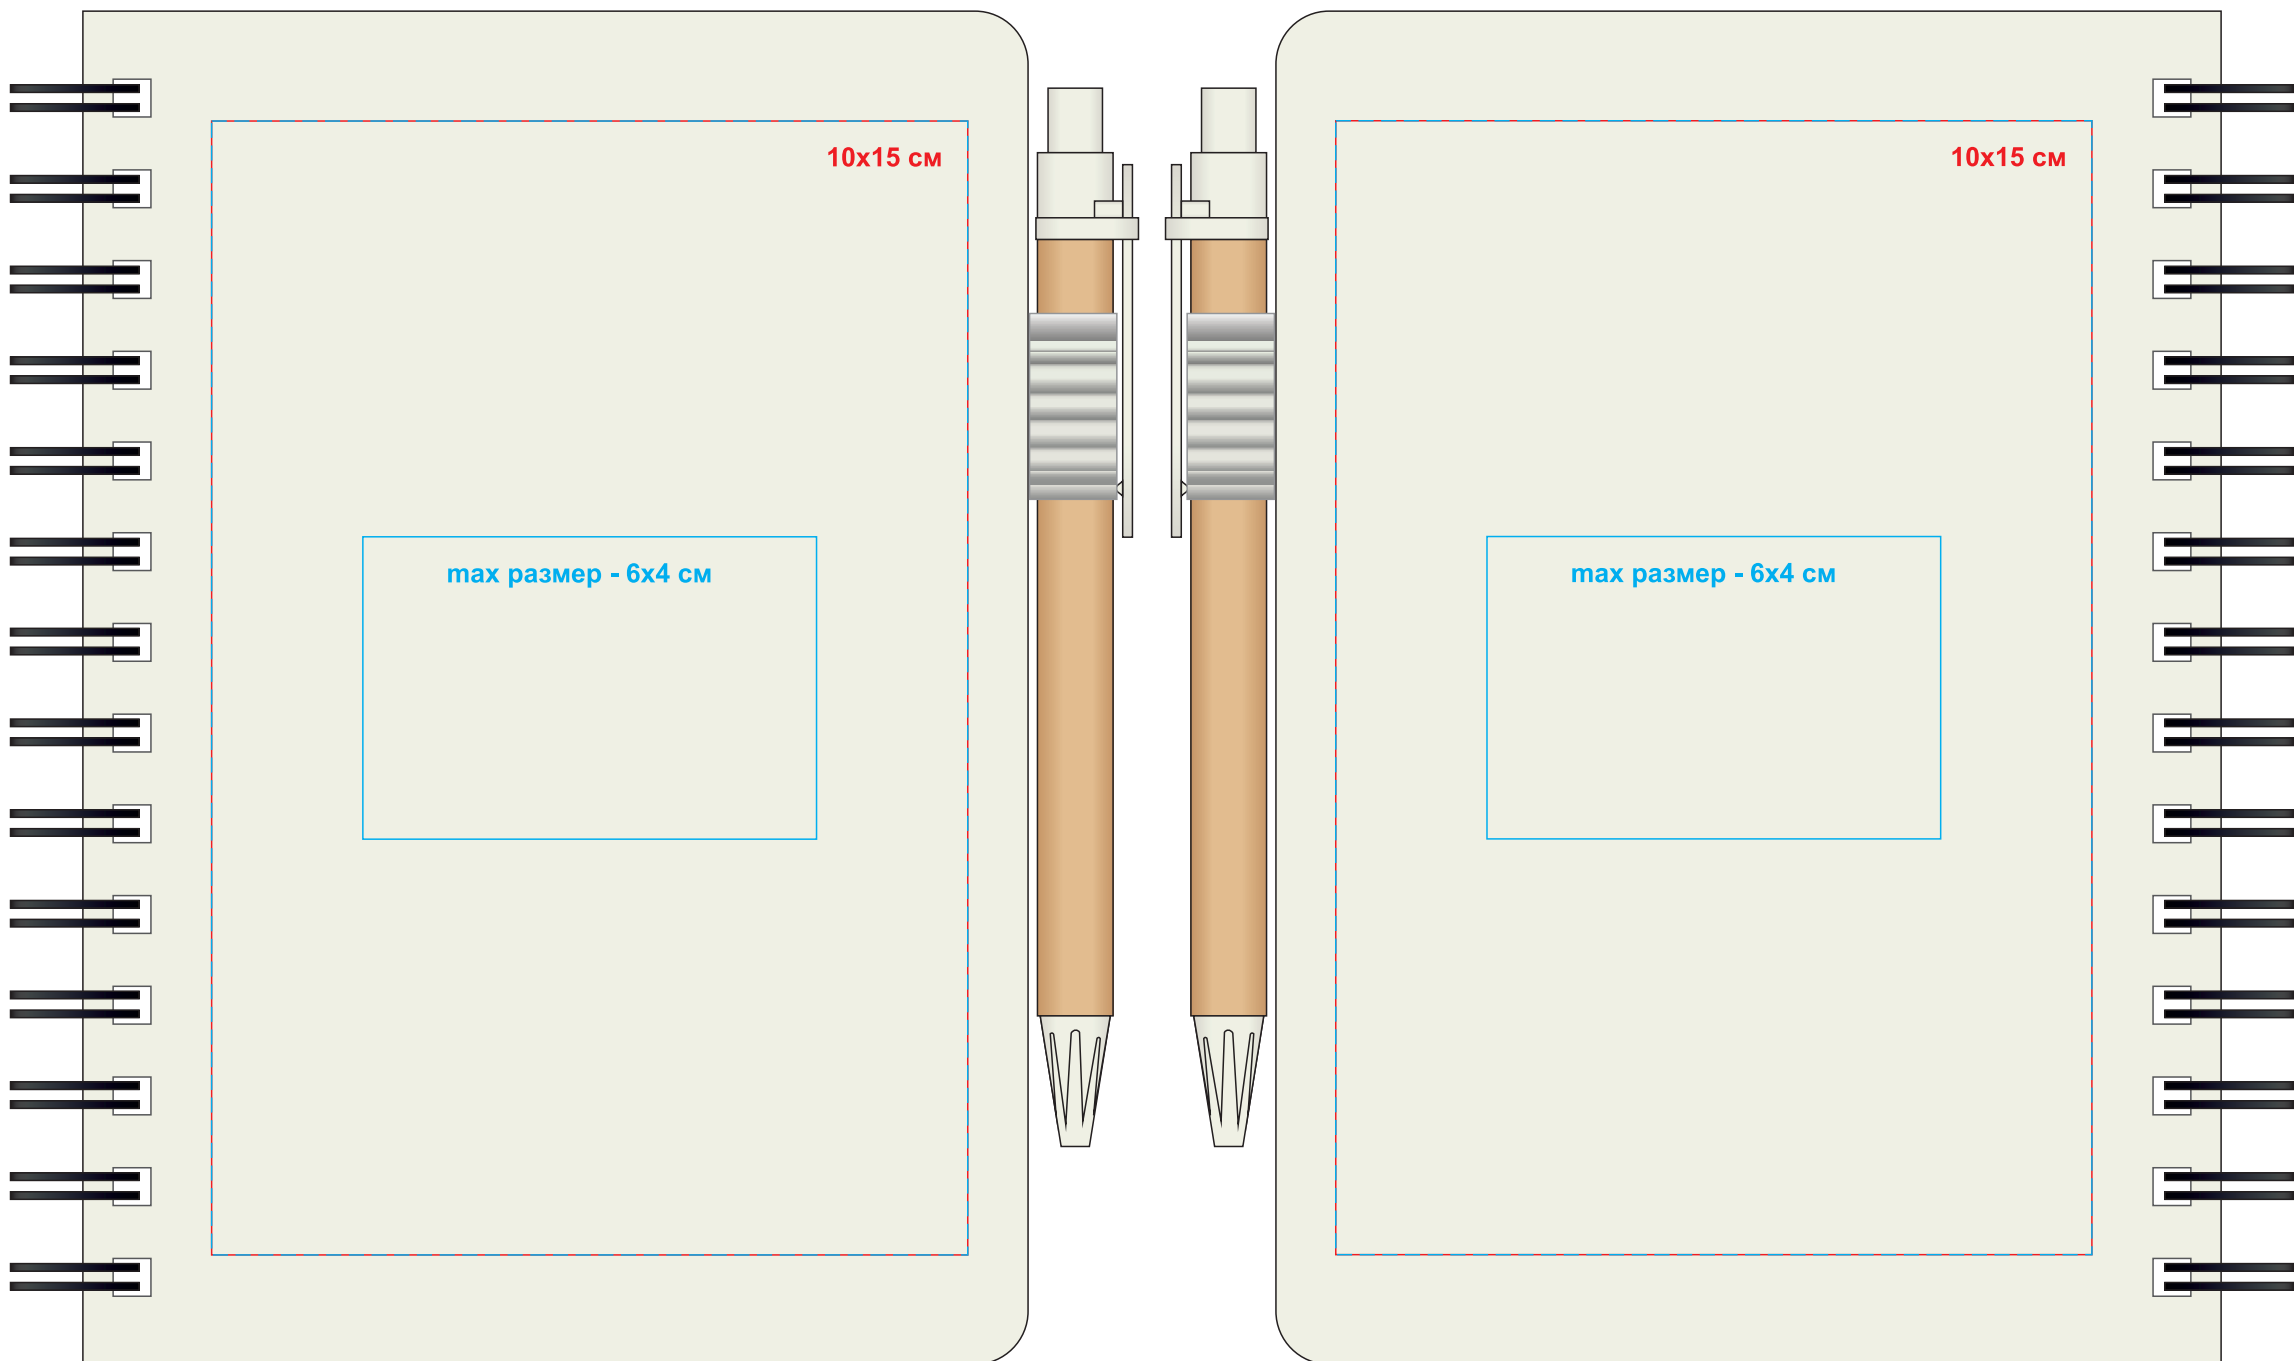

346588

Набор GLICUN: блокнот В6 и ручка, рециклированный картон/пластик с пшеничным волокном, бежевый
лазерная гравировка, тампопечать

Метод нанесения: тампопечать
(если логотип не в 1 кроющий цвет, то максимальная длина 5,5 см, а не 6 см),
гравировка (корпус из-за материала гравировка может вскрываться не равномерно)

из-за особенности материала возможны выщипы
и будет видна текстура под нанесением