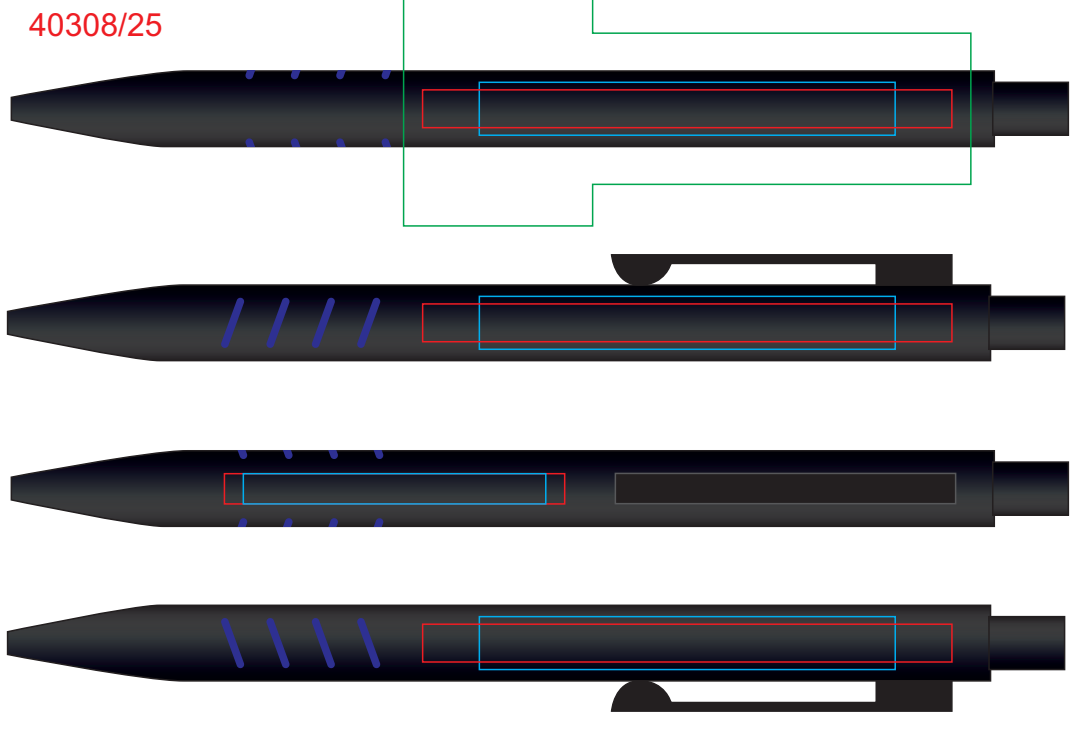

Ручка TATTOO 40308

методы нанесения: гравировка, тампопечать, круговая гравировка

40308/03

40308/18

40308/05

40308/22

40308/08

40308/25

40308/11