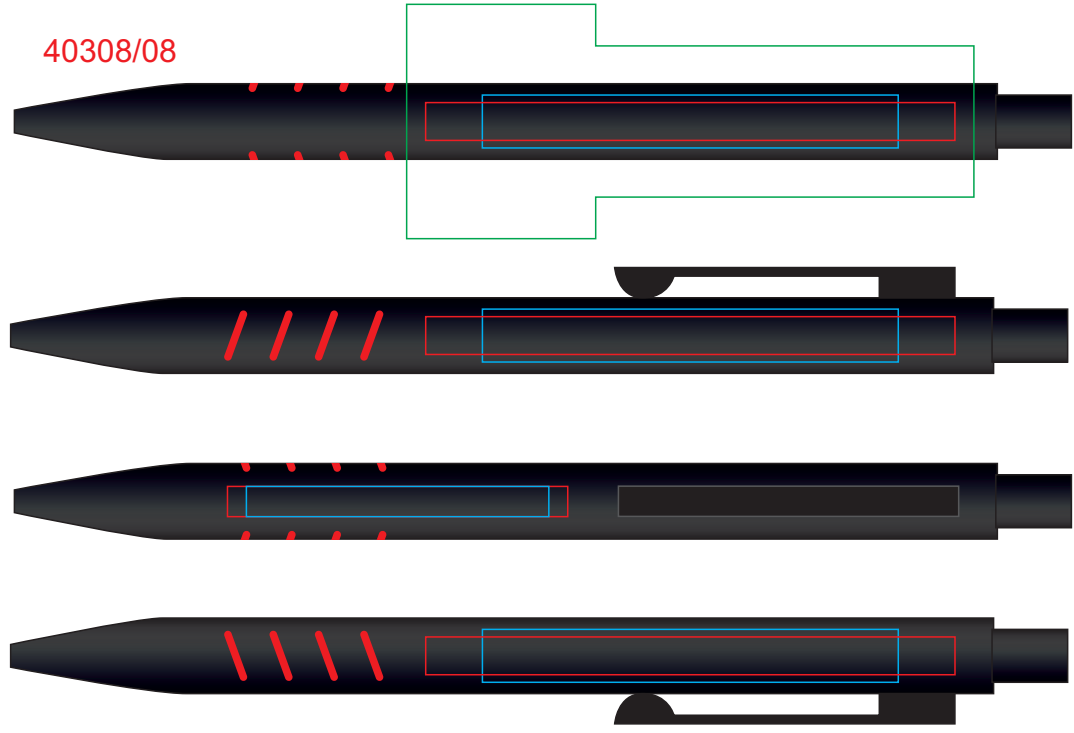

Ручка TATTOO 40308

методы нанесения: гравировка, тампопечать, круговая гравировка

40308/03

40308/18

40308/05

40308/22

40308/08

40308/25

40308/11