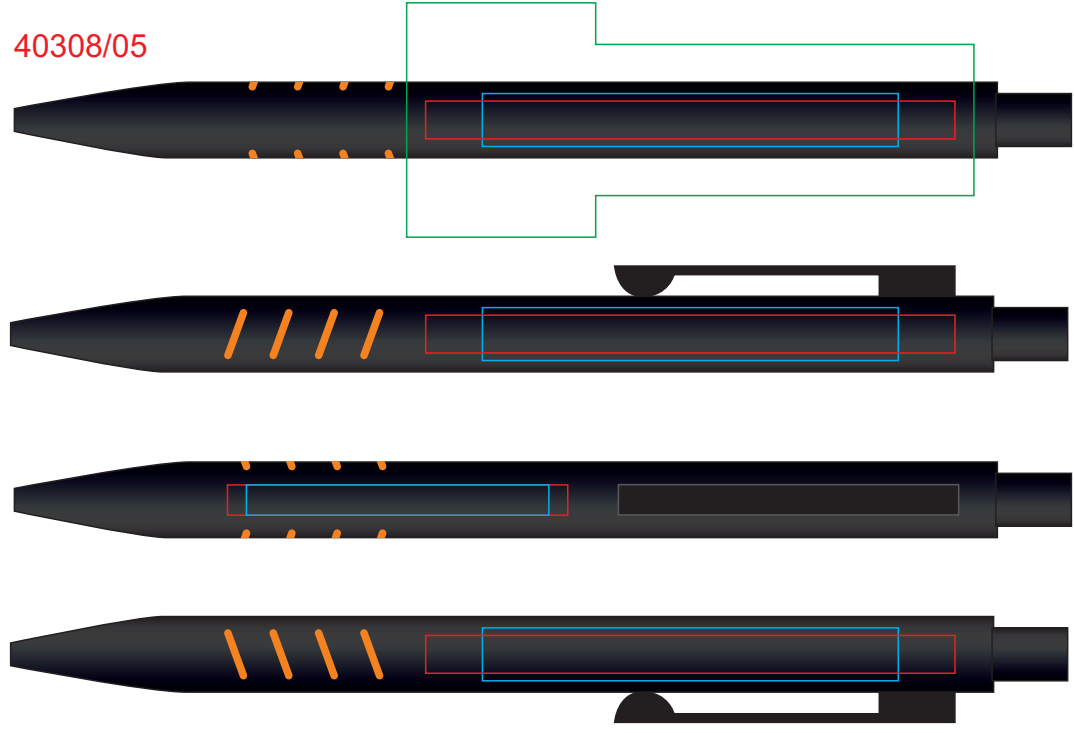

Ручка TATTOO 40308

методы нанесения: гравировка, тампопечать, круговая гравировка

40308/03

40308/18

40308/05

40308/22

40308/08

40308/25

40308/11