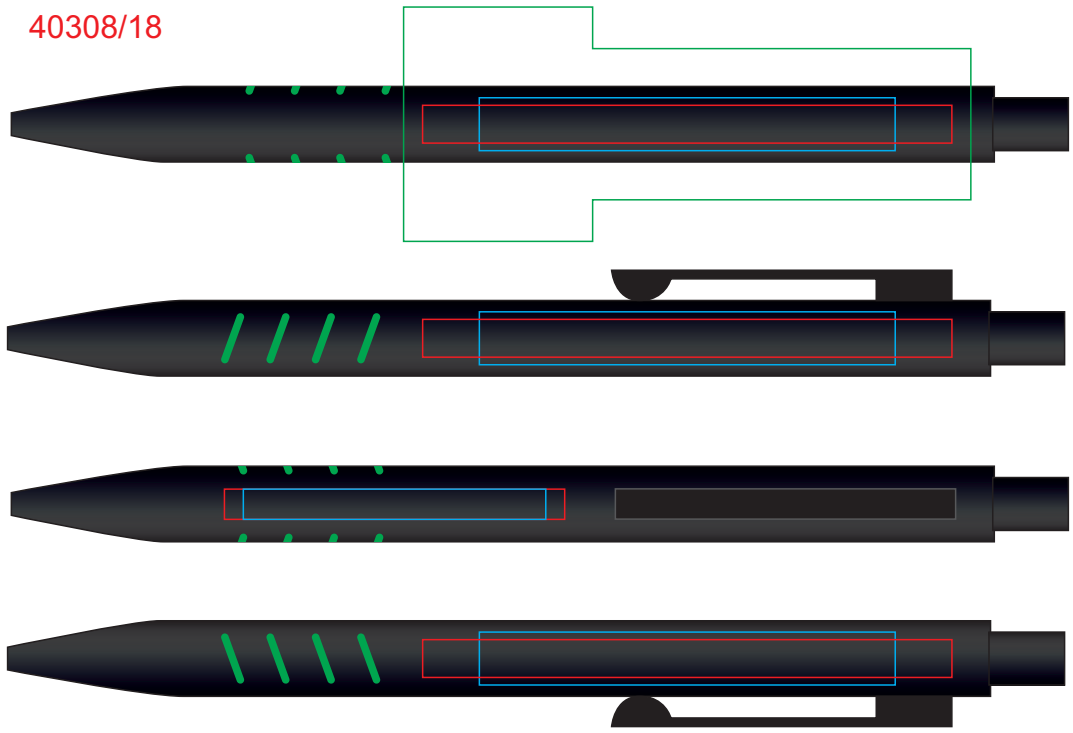

Ручка TATTOO 40308

методы нанесения: гравировка, тампопечать, круговая гравировка

40308/03

40308/18

40308/05

40308/22

40308/08

40308/25

40308/11