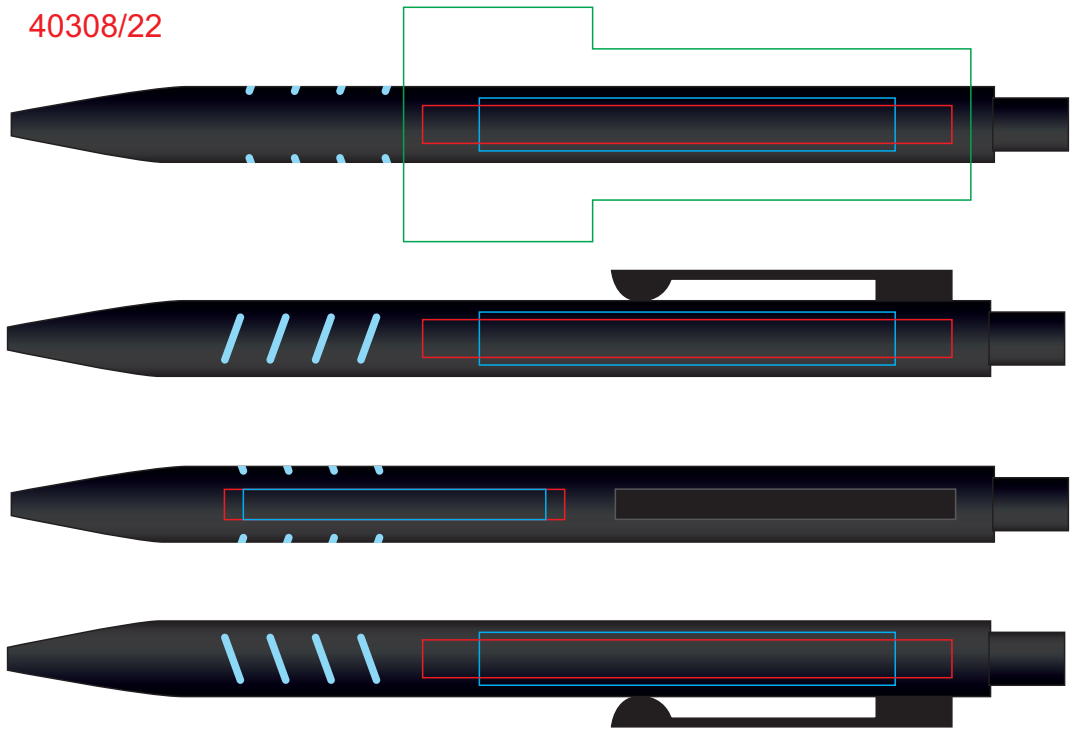

Ручка TATTOO 40308

методы нанесения: гравировка, тампопечать, круговая гравировка

40308/03

40308/18

40308/05

40308/22

40308/08

40308/25

40308/11