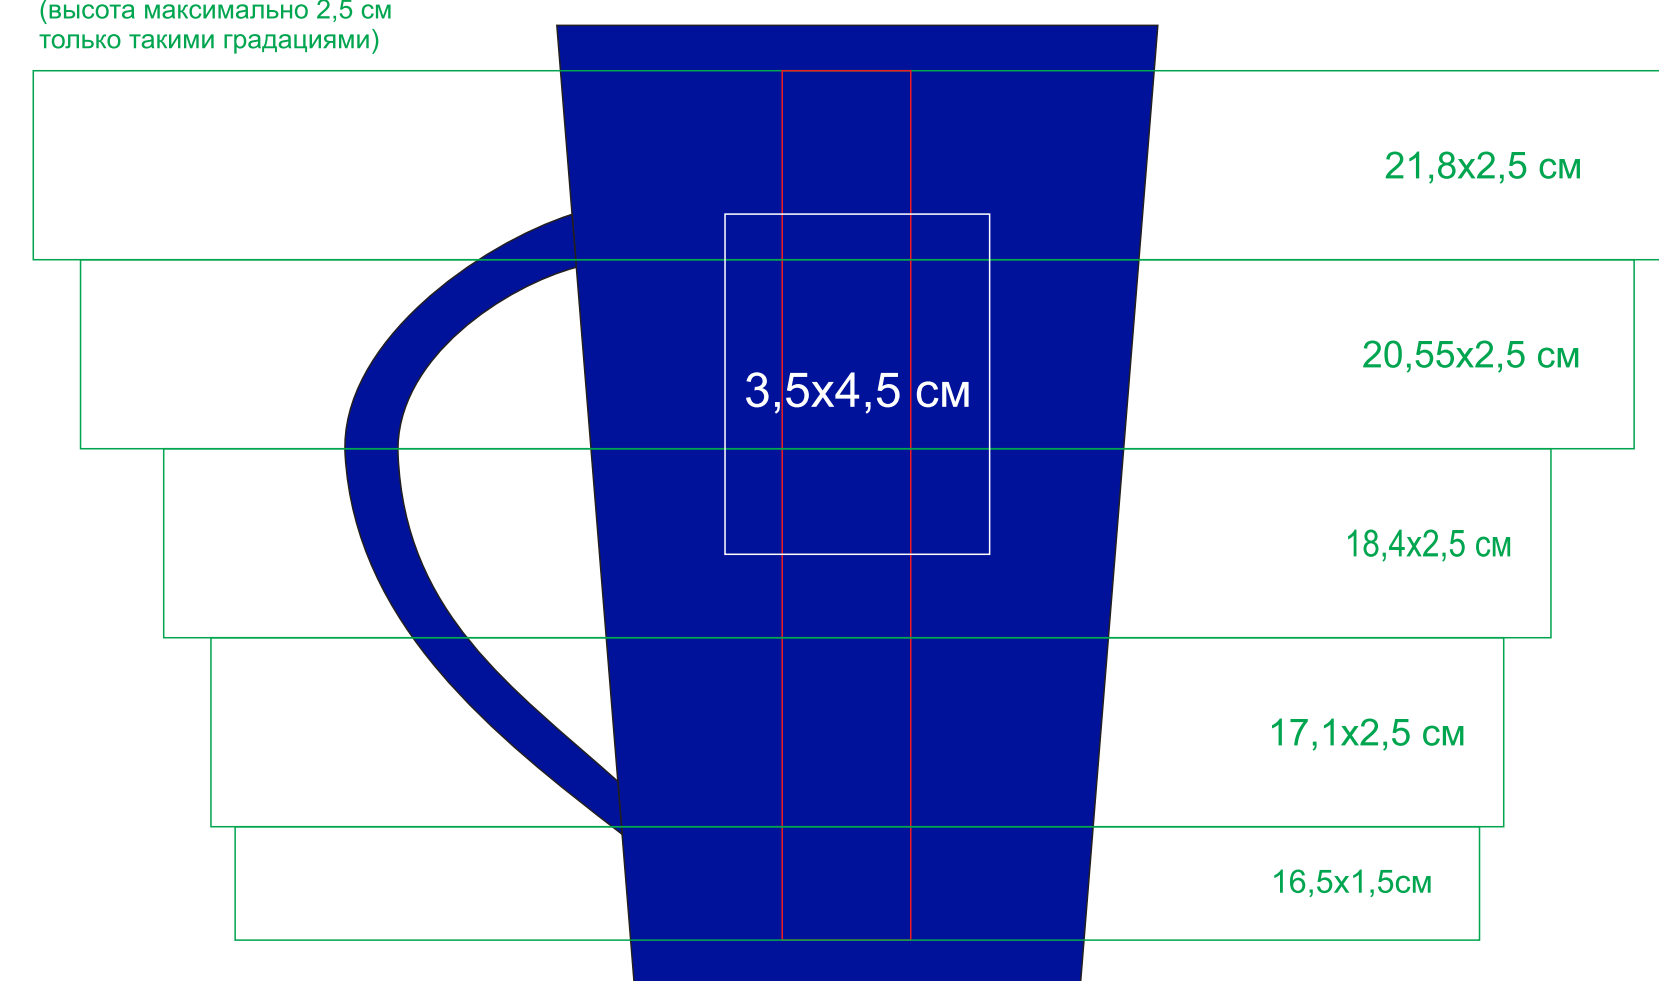

Кружка "Тюпан", 23501

методы нанесения: гравировка, круговая гравировка, тампопечать(в 1 кроющий цвет)

23501/06

23501/08

23501/15

23501/24

23501/25