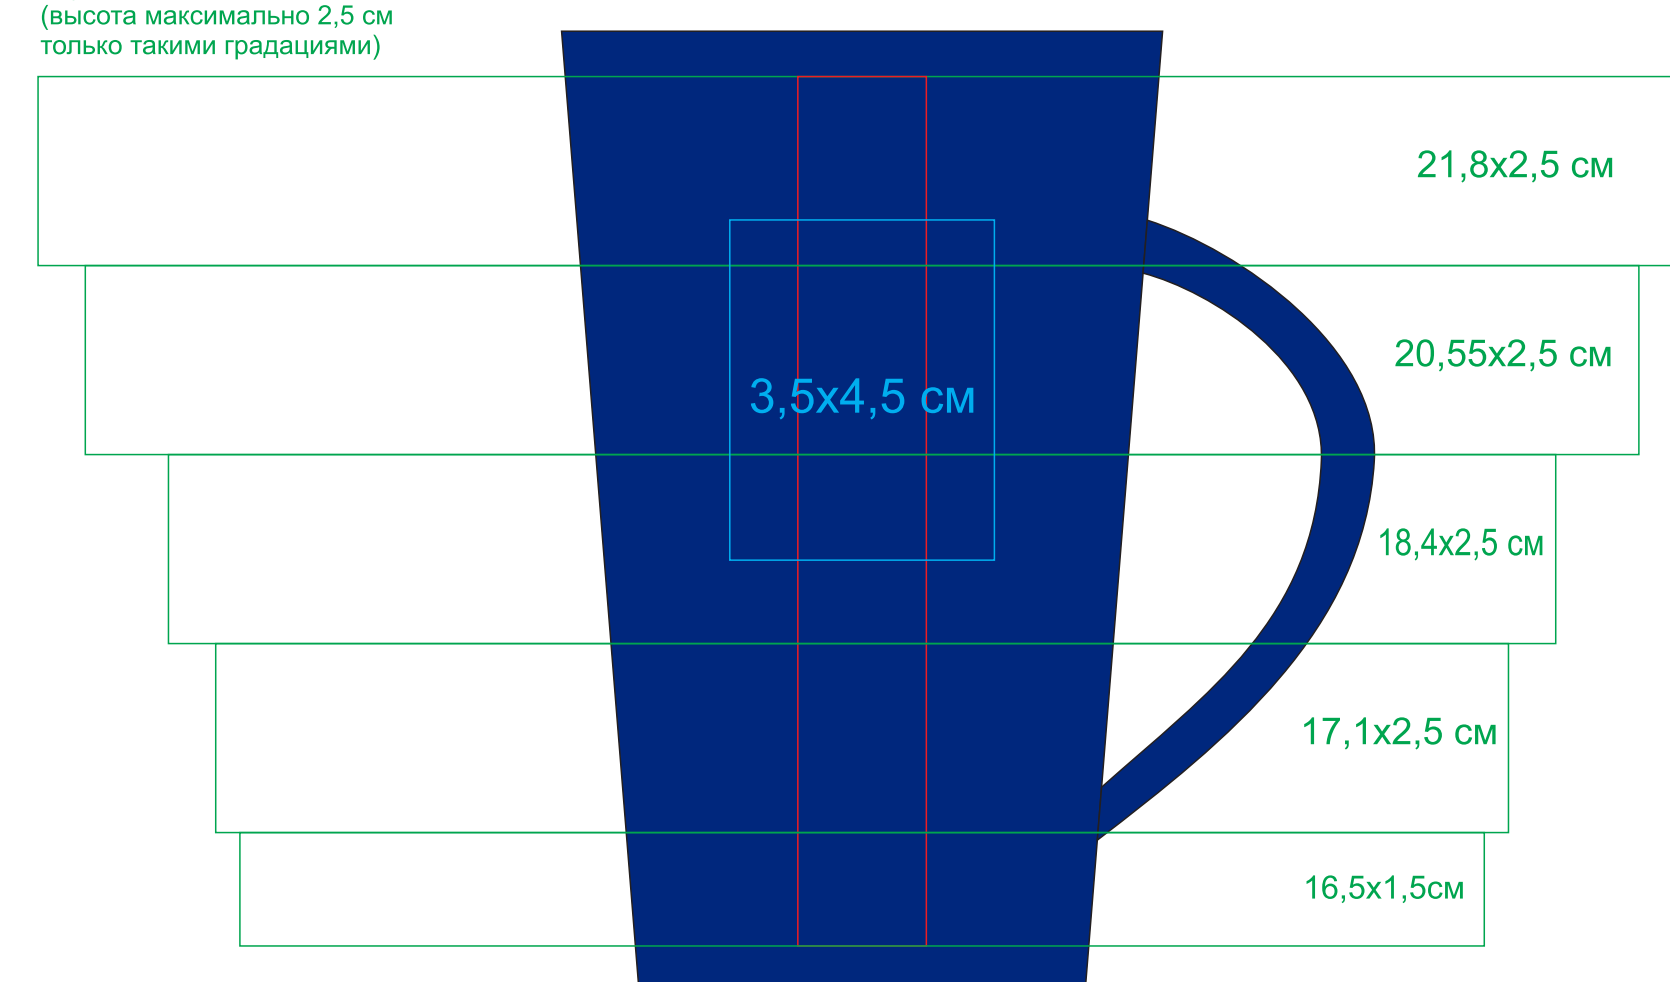

Кружка "Тюпан", 23501

методы нанесения: гравировка, круговая гравировка, тампопечать(в 1 кроющий цвет)

23501/06

23501/08

23501/15

23501/24

23501/25