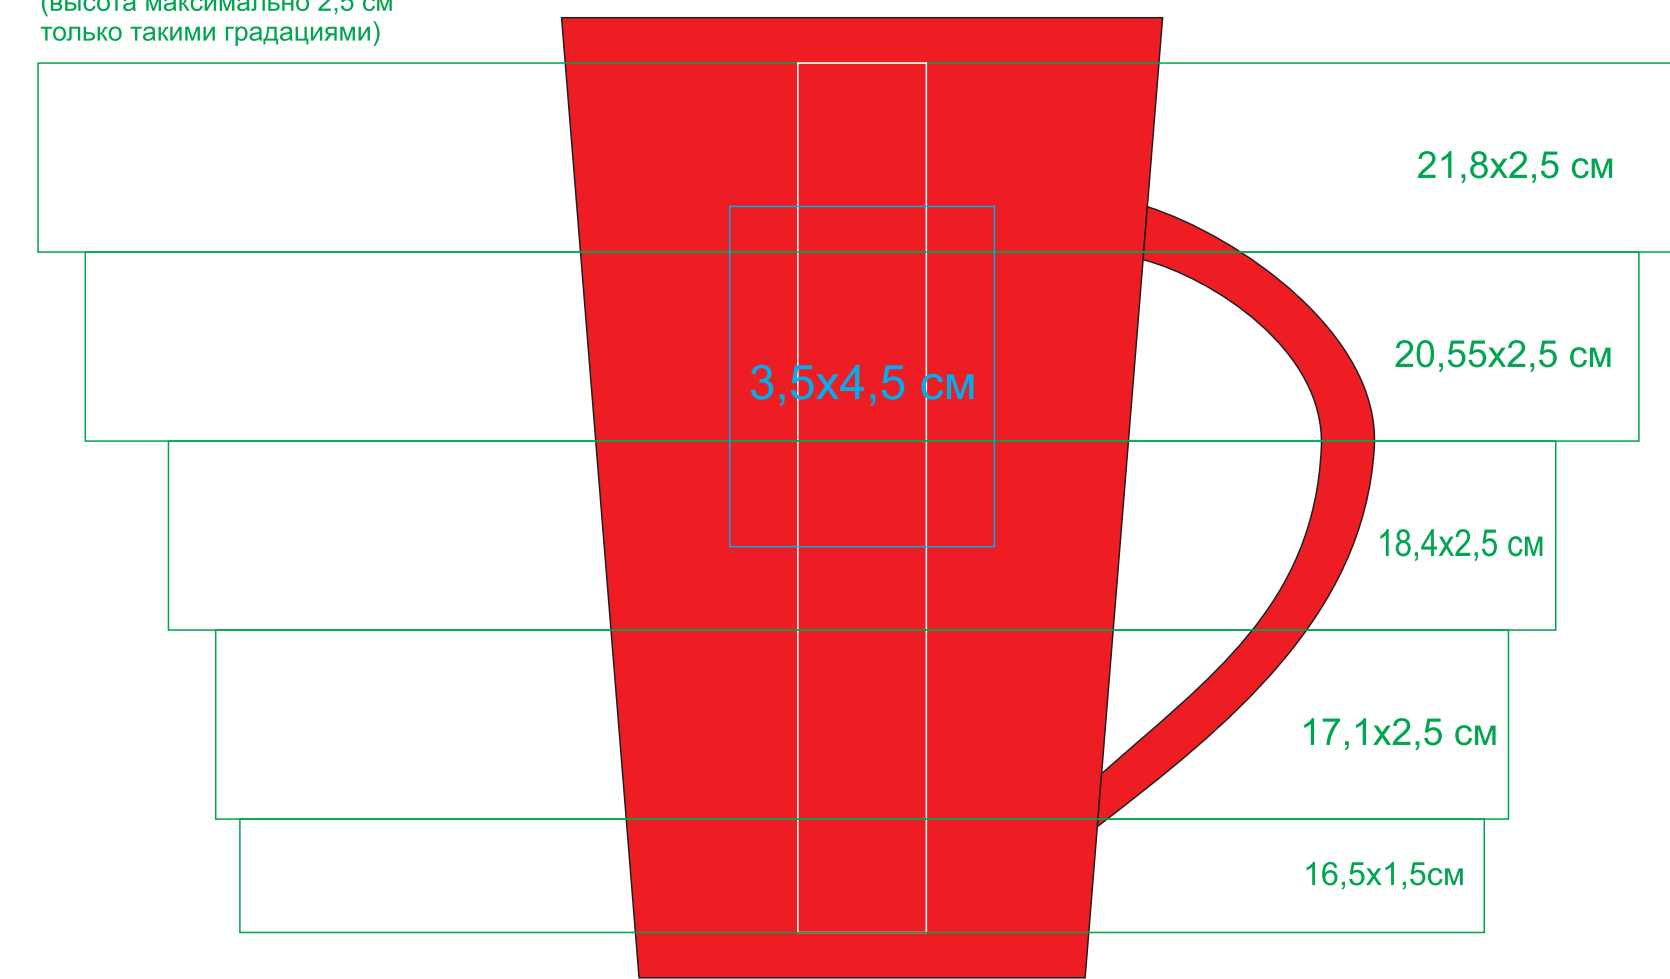

Кружка "Тюпан", 23501

методы нанесения: гравировка, круговая гравировка, тампопечать(в 1 кроющий цвет)

23501/06

23501/08

23501/15

23501/24

23501/25