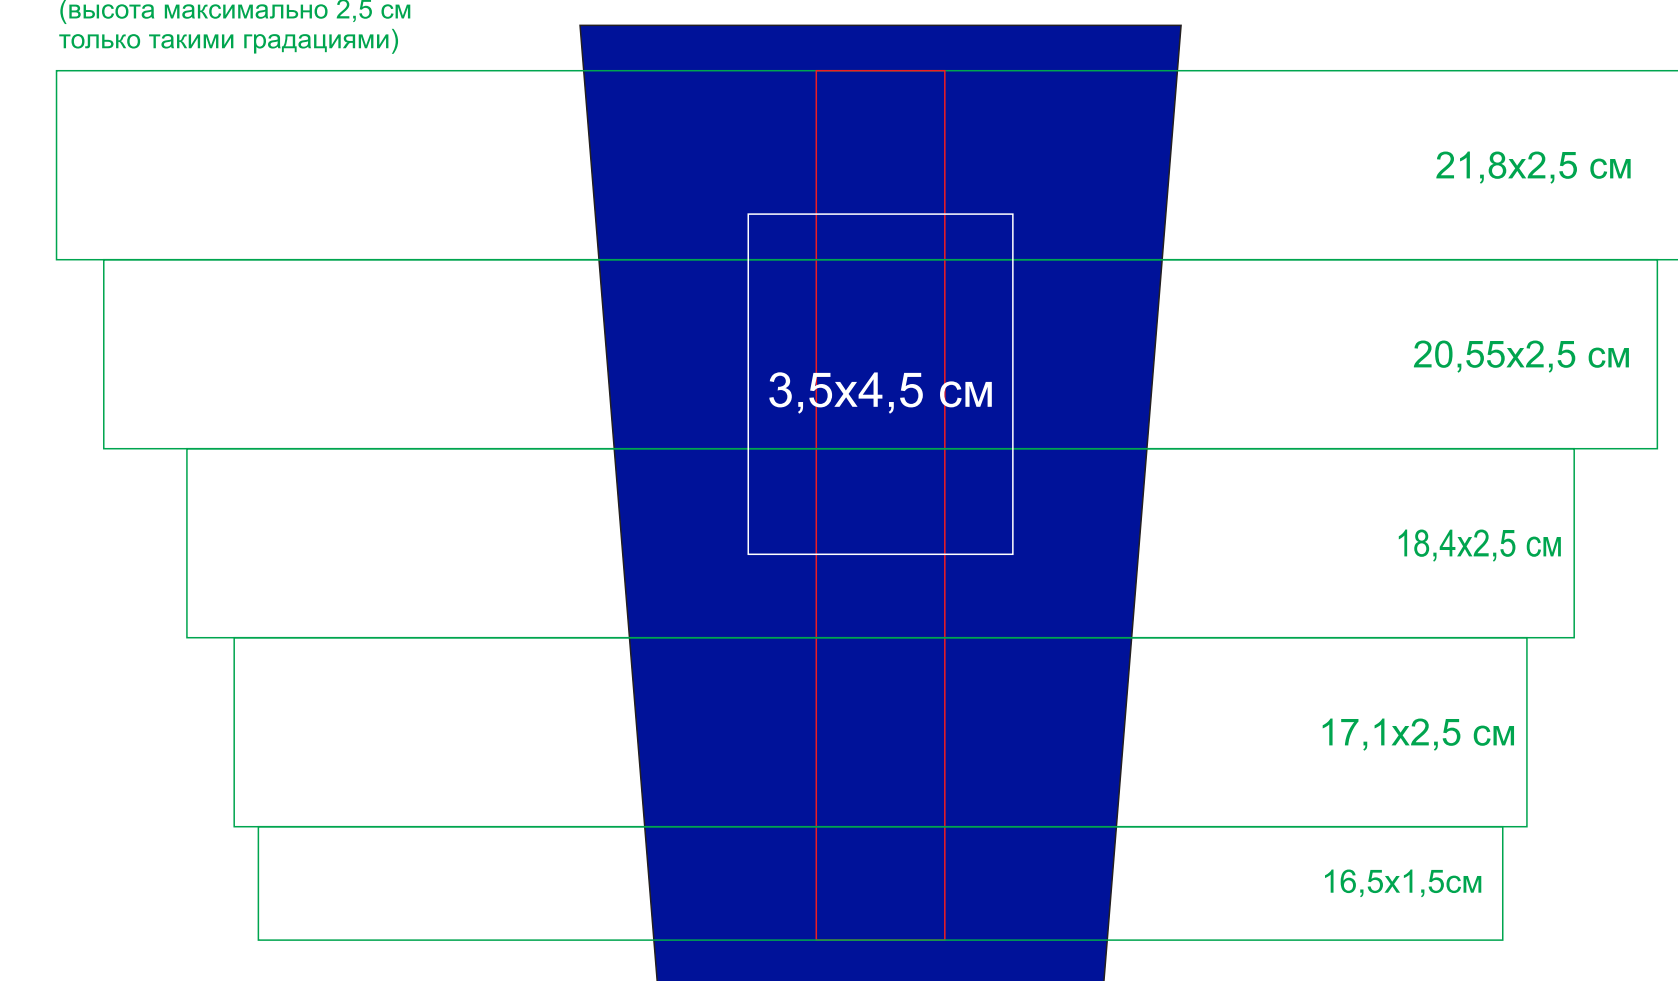

Кружка "Тюпан", 23501

методы нанесения: гравировка, круговая гравировка, тампопечать(в 1 кроющий цвет)

23501/06

23501/08

23501/15

23501/24

23501/25