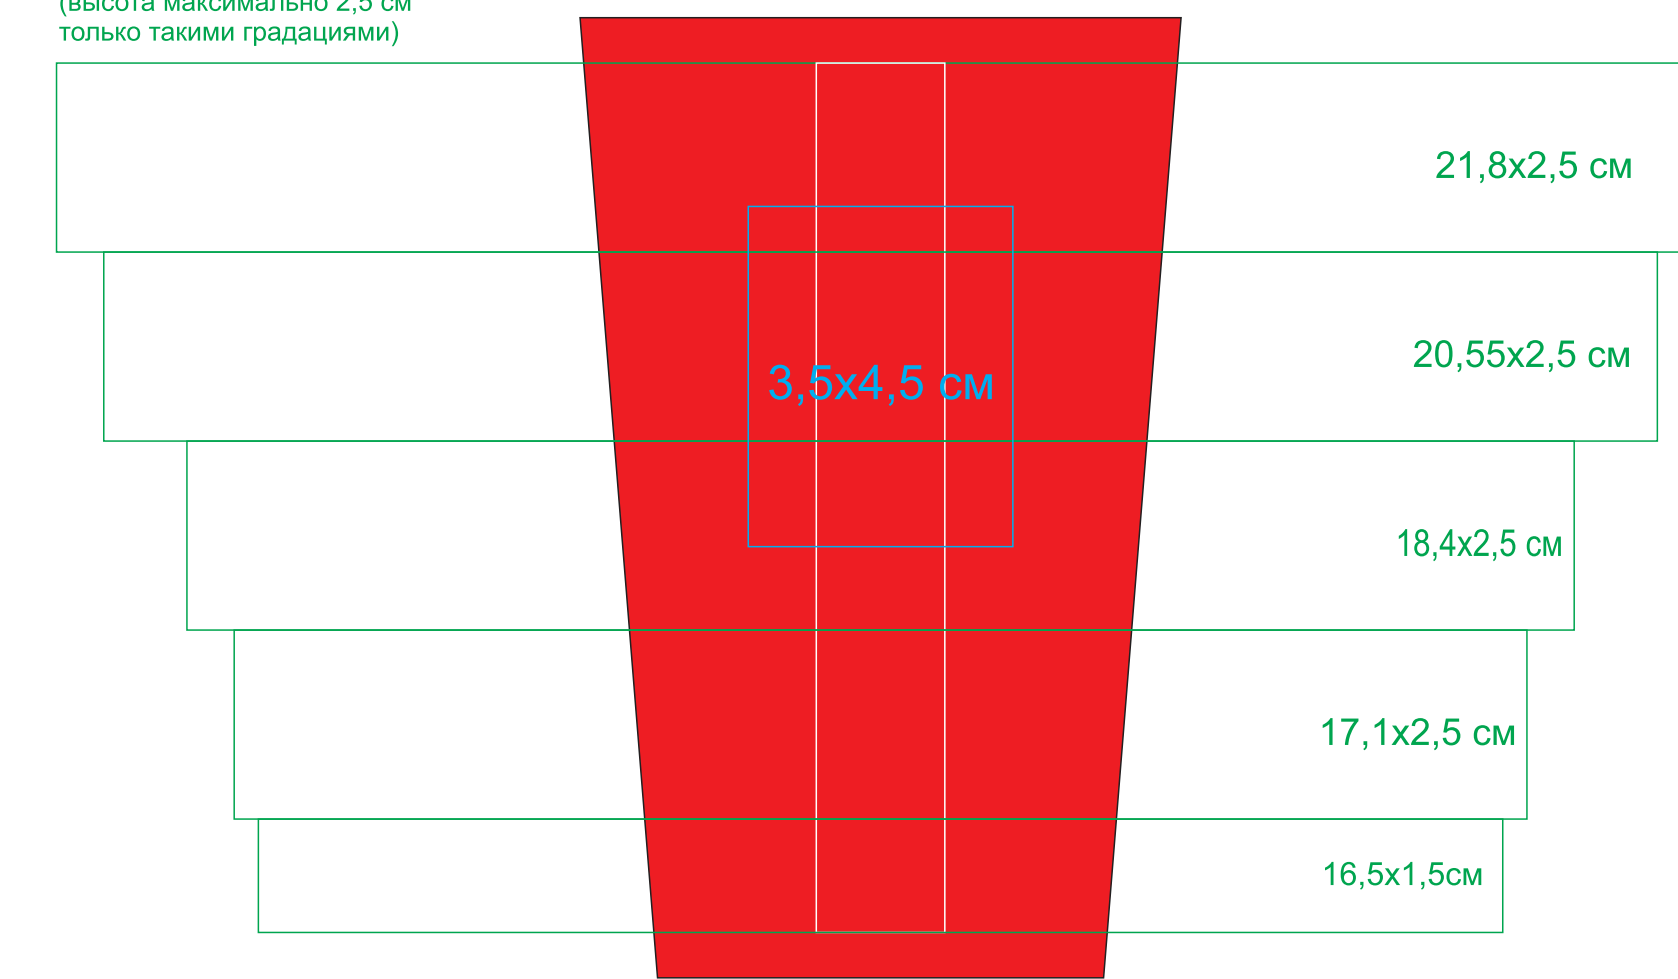

Кружка "Тюпан", 23501

методы нанесения: гравировка, круговая гравировка, тампопечать(в 1 кроющий цвет)

23501/06

23501/08

23501/15

23501/24

23501/25