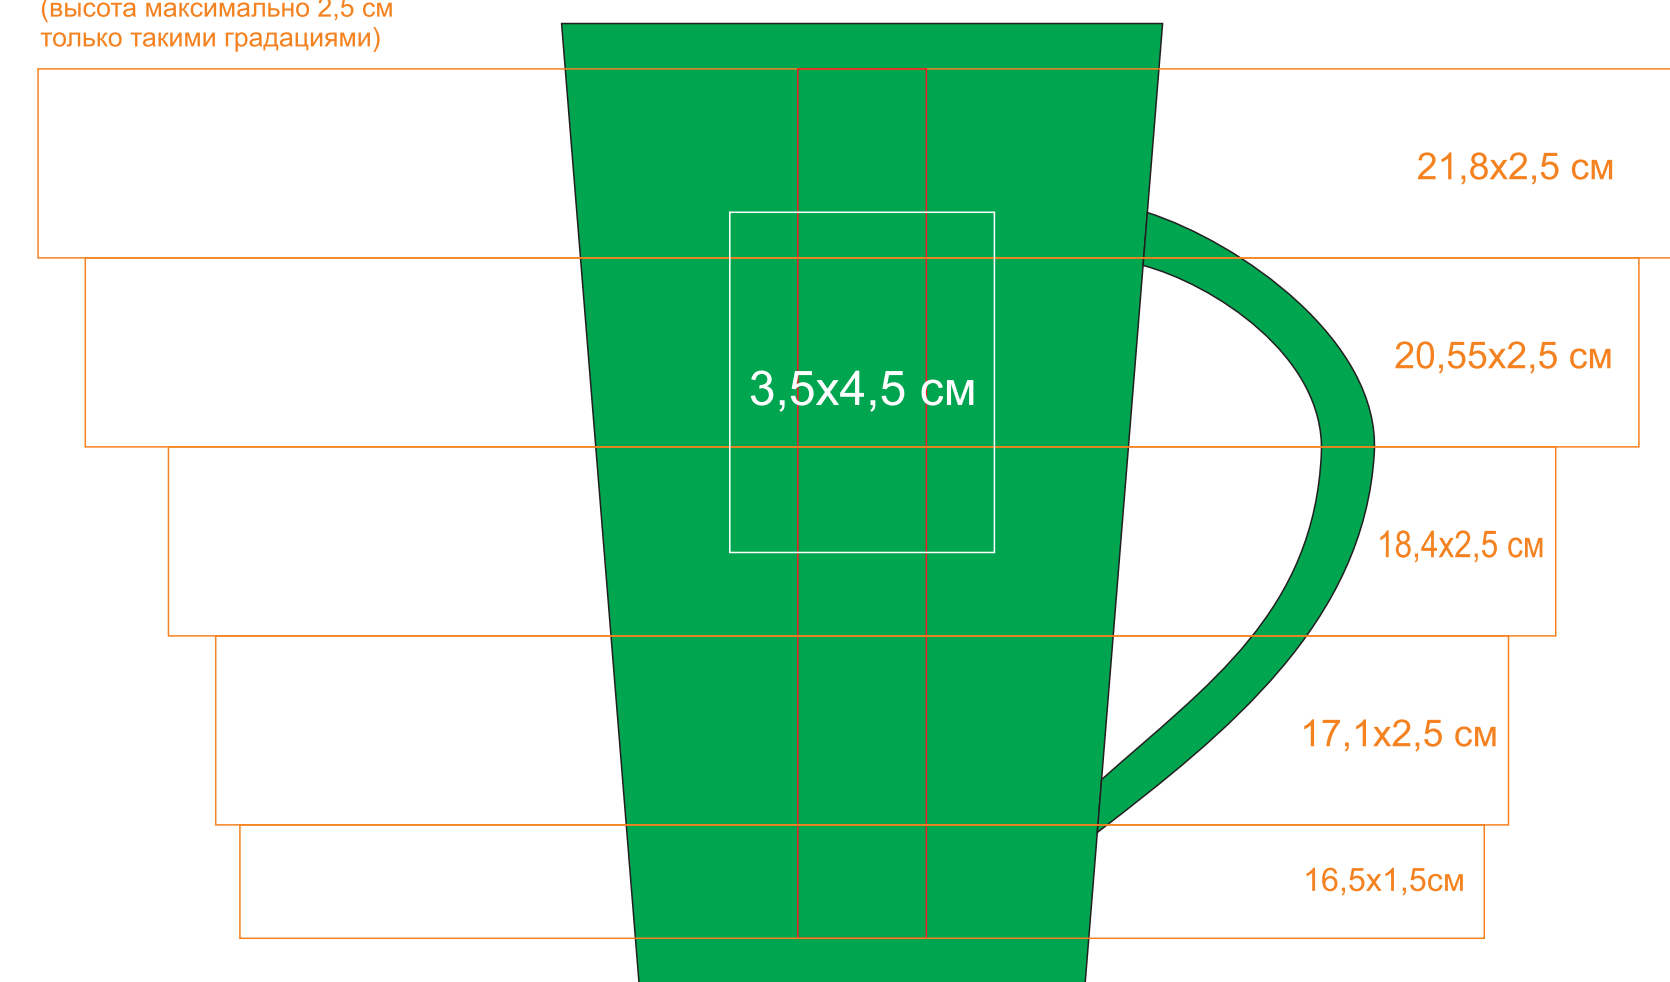

Кружка "Тюпан", 23501

методы нанесения: гравировка, круговая гравировка, тампопечать(в 1 кроющий цвет)

23501/06

23501/08

23501/15

23501/24

23501/25