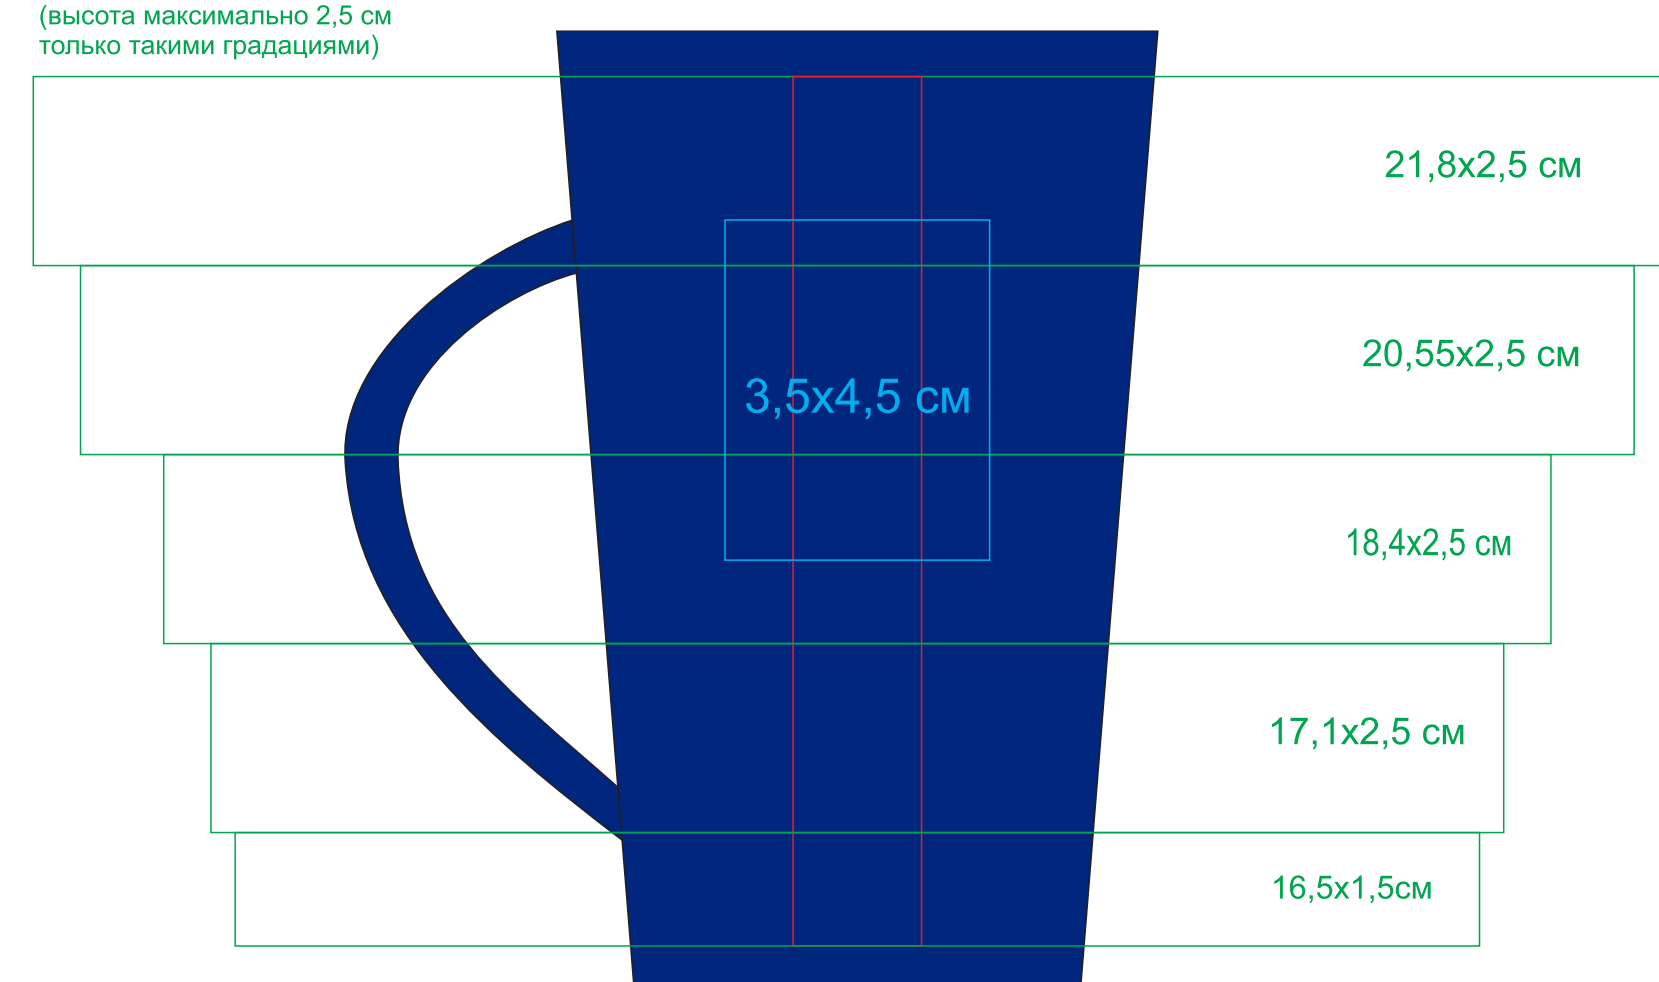

Кружка "Тюпан", 23501

методы нанесения: гравировка, круговая гравировка, тампопечать(в 1 кроющий цвет)

23501/06

23501/08

23501/15

23501/24

23501/25