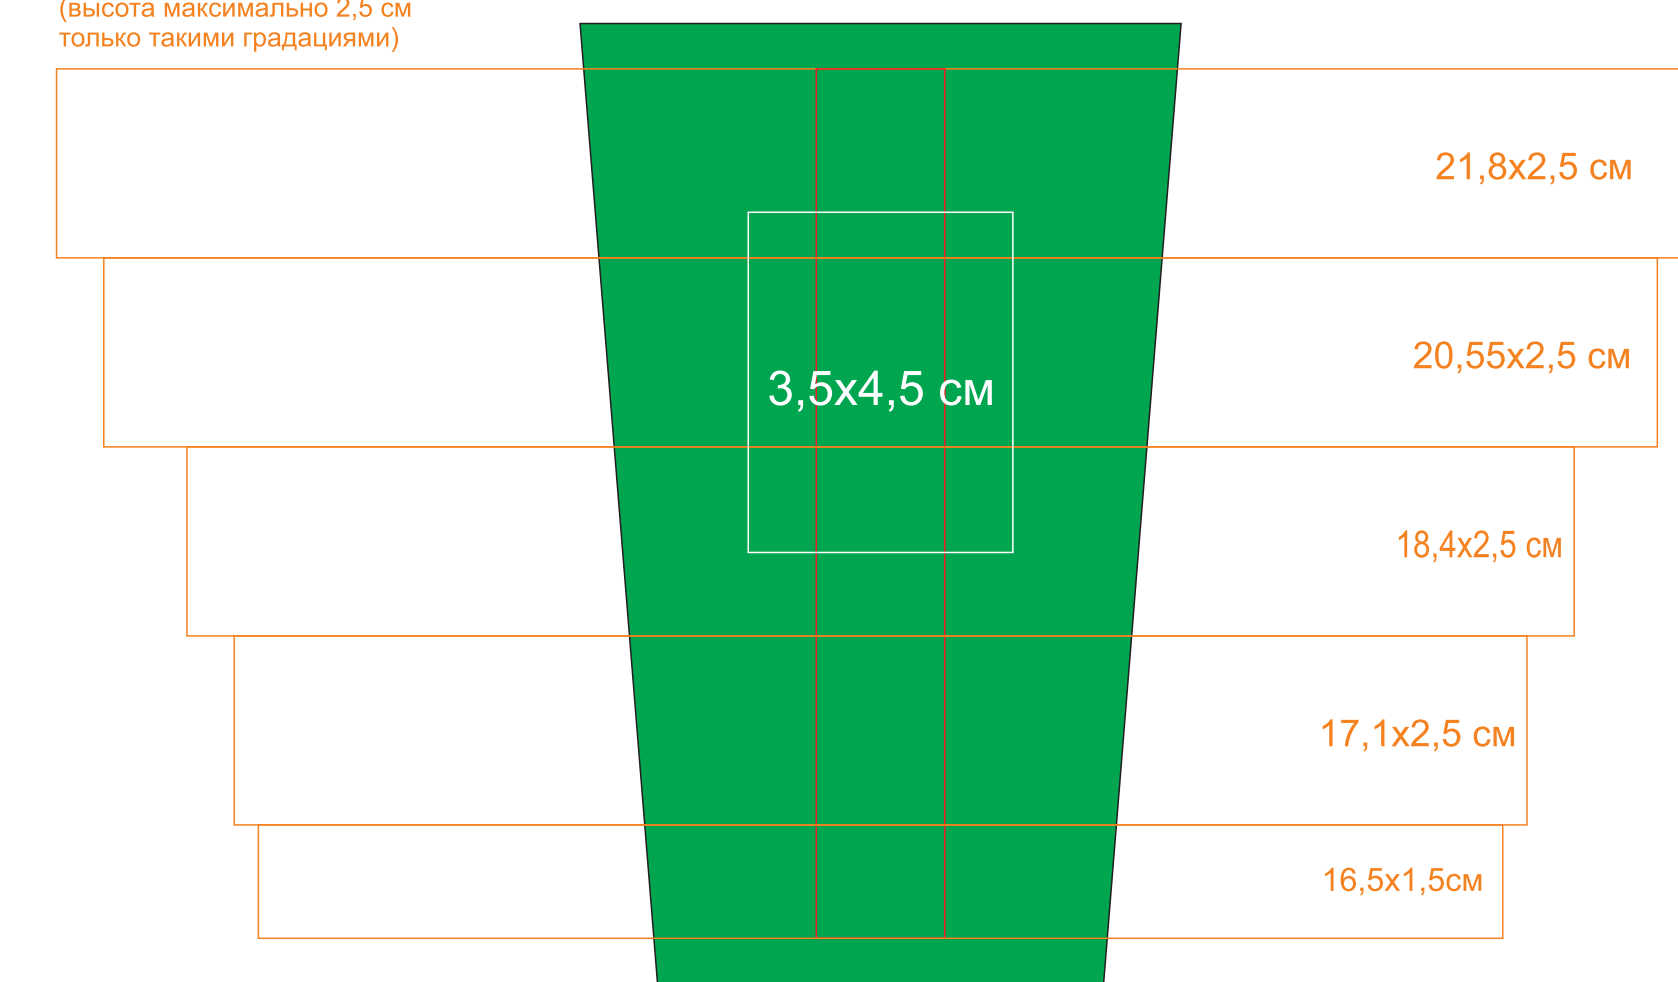

Кружка "Тюпан", 23501

методы нанесения: гравировка, круговая гравировка, тампопечать(в 1 кроющий цвет)

23501/06

23501/08

23501/15

23501/24

23501/25