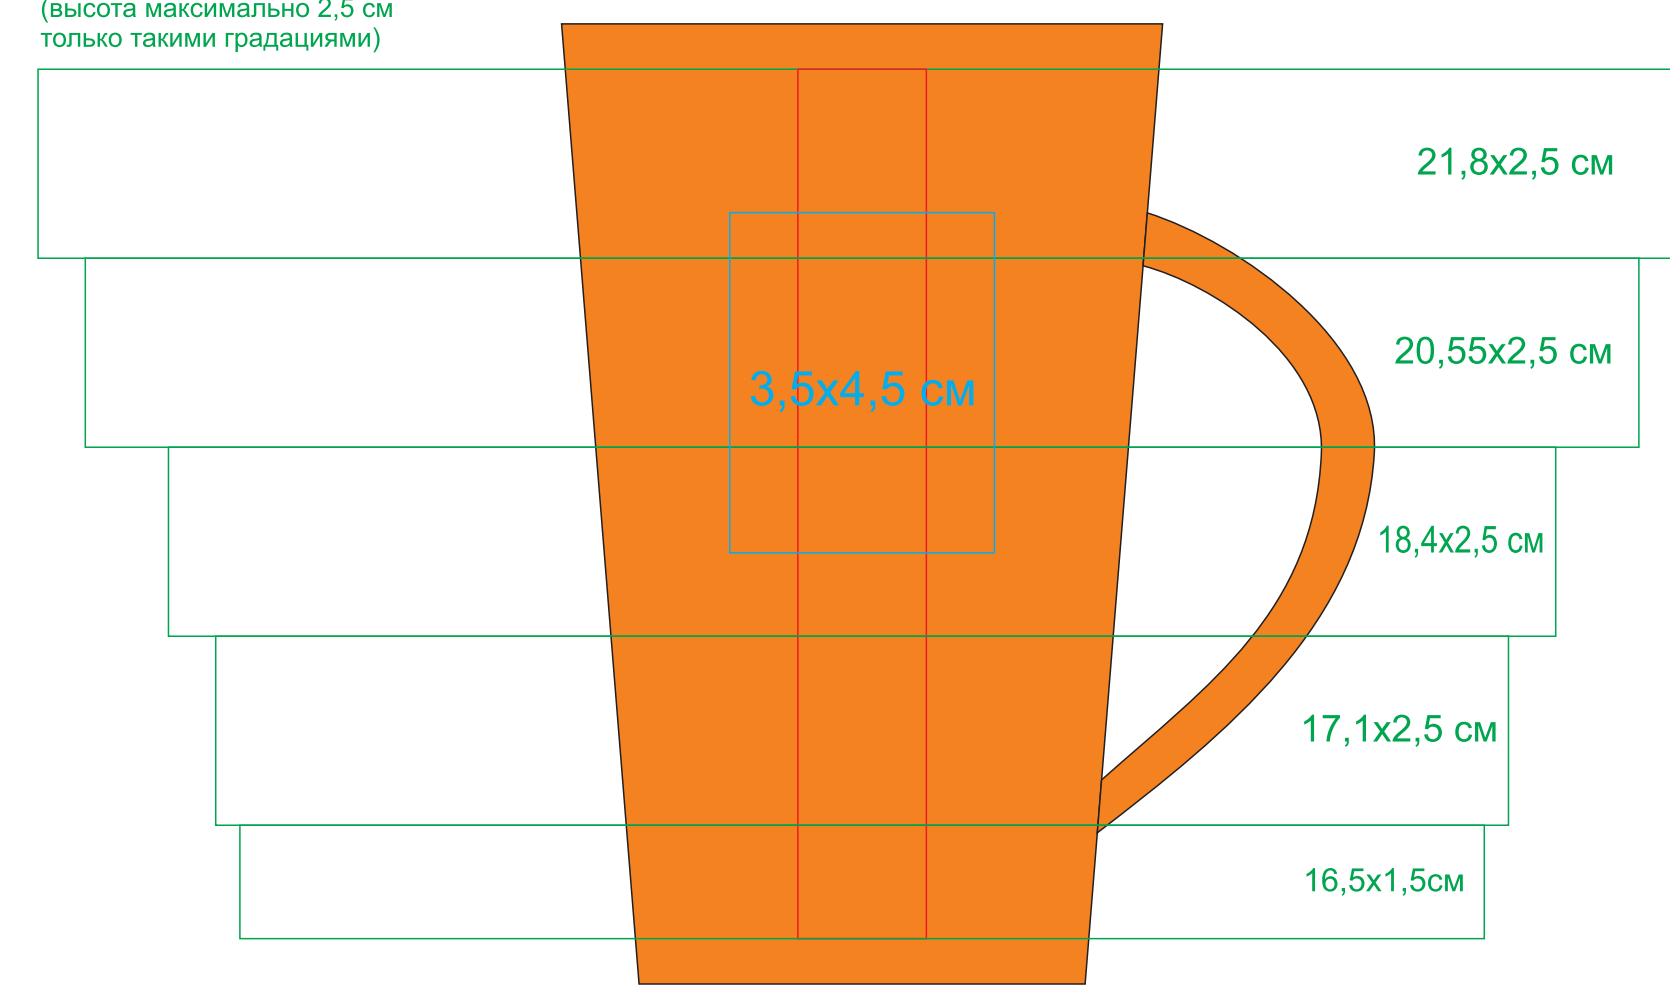

Кружка "Тюпан", 23501

методы нанесения: гравировка, круговая гравировка, тампопечать(в 1 кроющий цвет)

23501/06