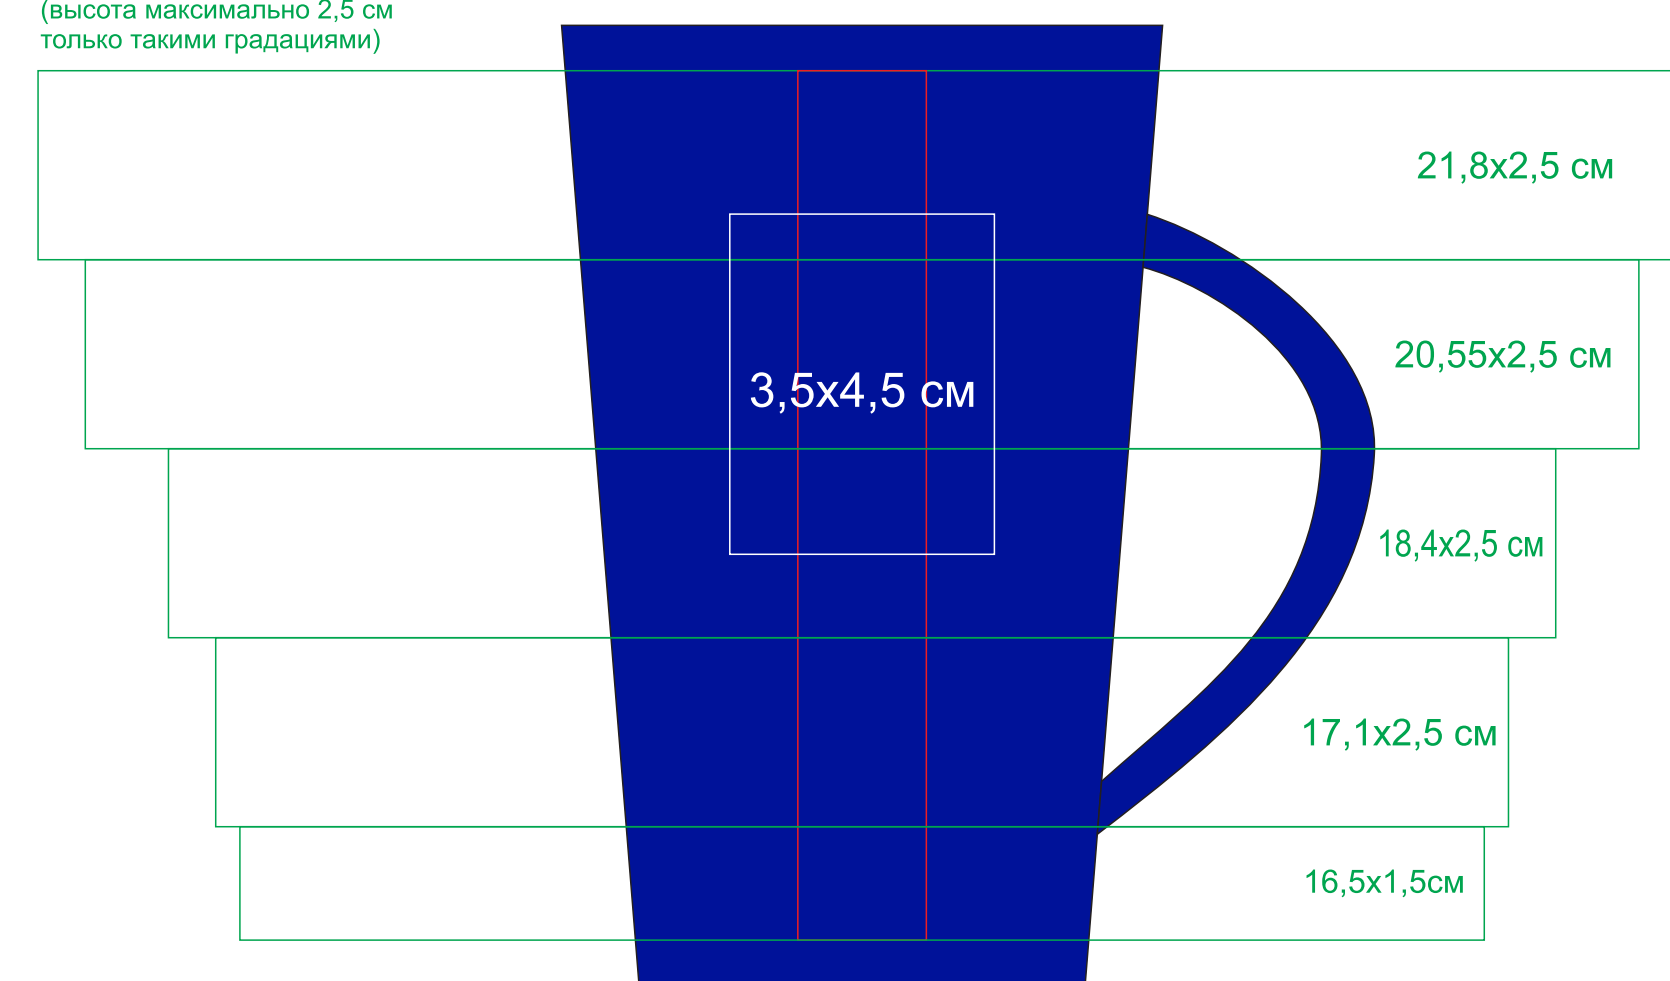

Кружка "Тюпан", 23501

методы нанесения: гравировка, круговая гравировка, тампопечать(в 1 кроющий цвет)

23501/06

23501/08

23501/15

23501/24

23501/25