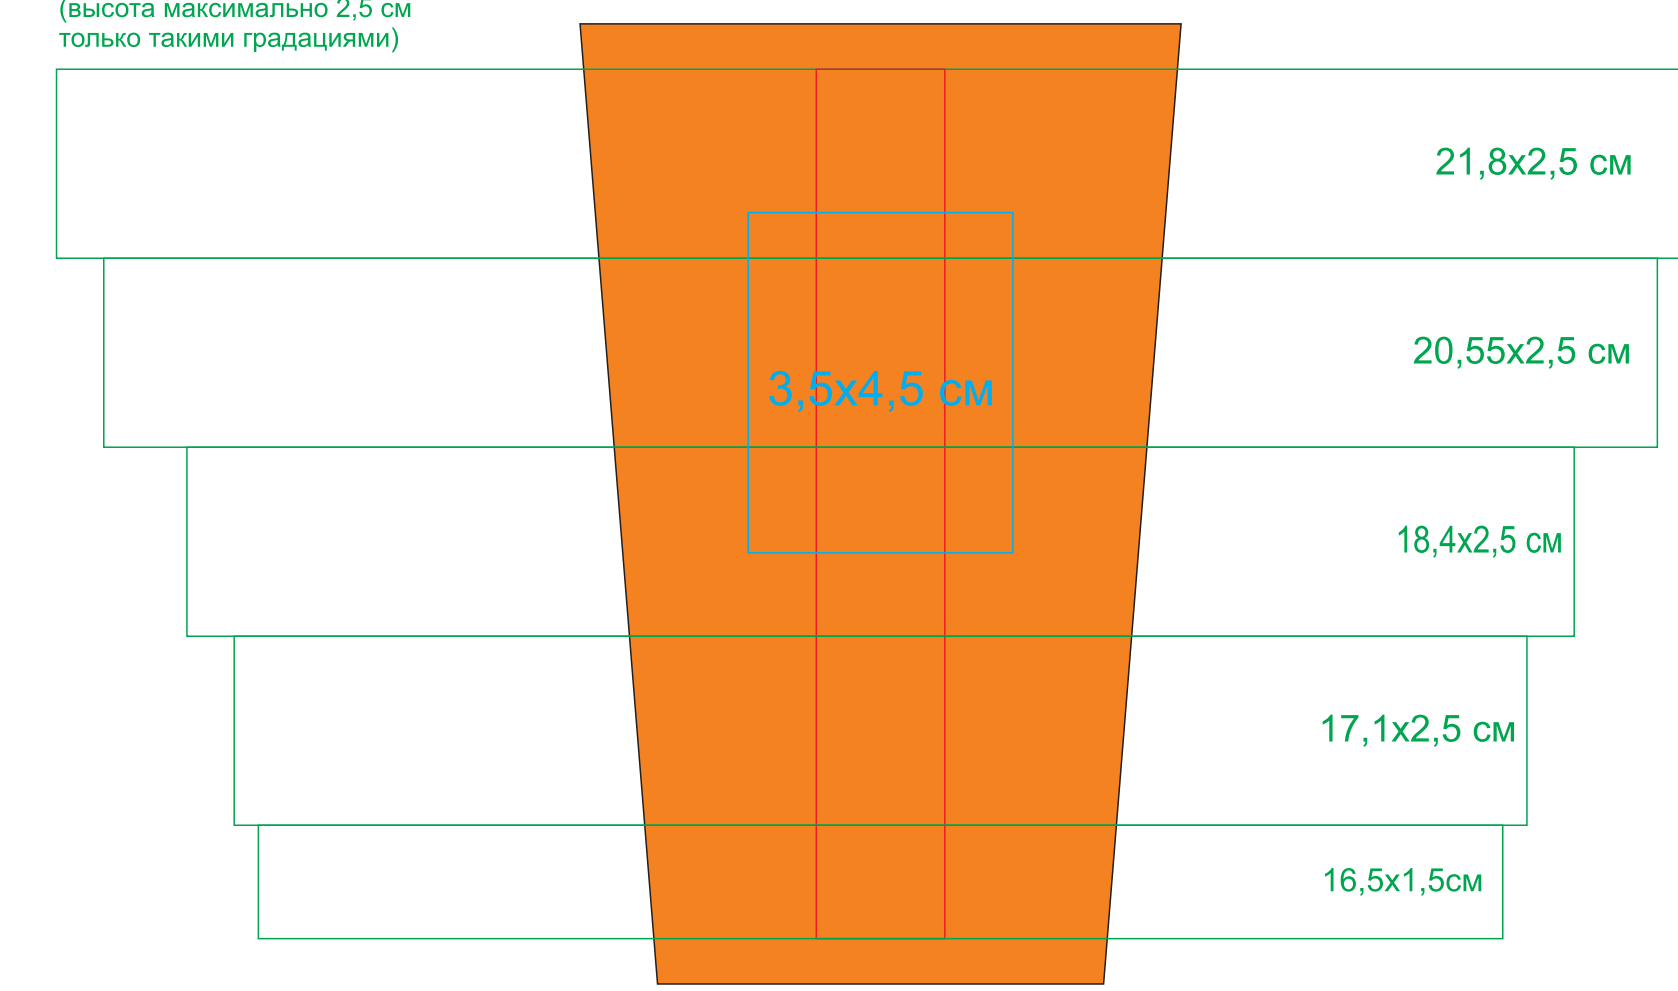

Кружка "Тюпан", 23501

методы нанесения: гравировка, круговая гравировка, тампопечать(в 1 кроющий цвет)

23501/06