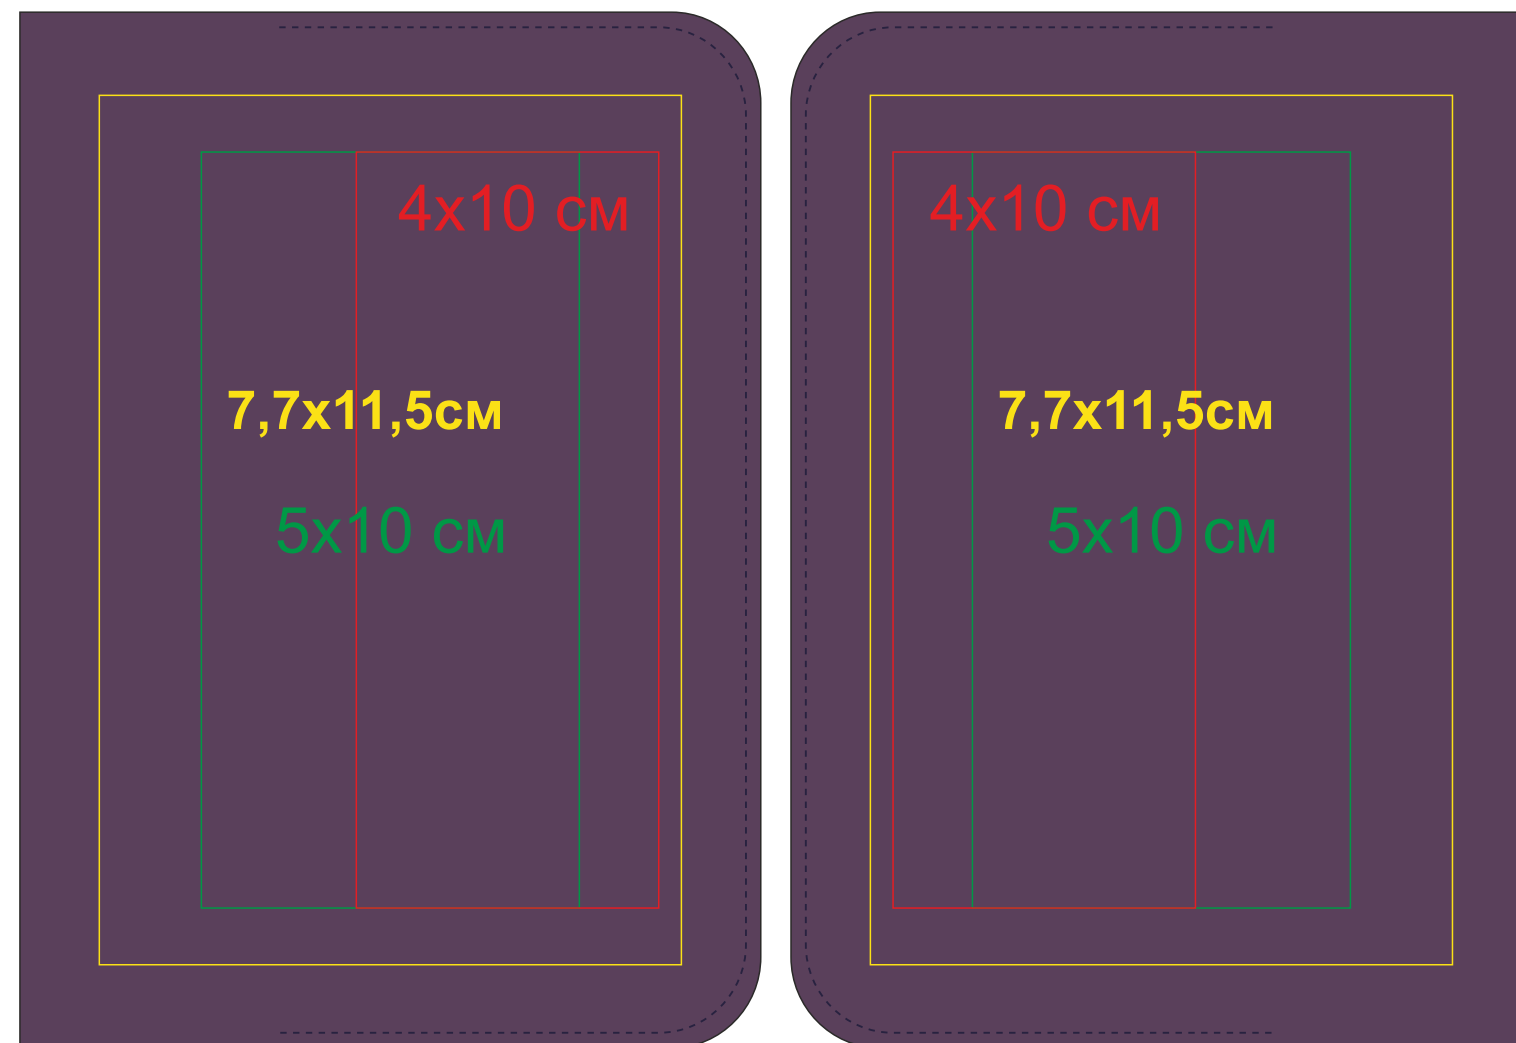

# Обложка для паспорта "Impression" арт. 34008

Метод нанесения: тиснение блинт, тиснение фольгой, уф-печать (Макет не должен быть плашкой), шелкография(1 цвет)

34008/08

лицо

оборот

В развороте

34008/11

лицо

оборот

В развороте

34008/15

лицо

оборот

В развороте

34008/22

лицо

оборот

В развороте

34008/24

лицо

оборот

В развороте