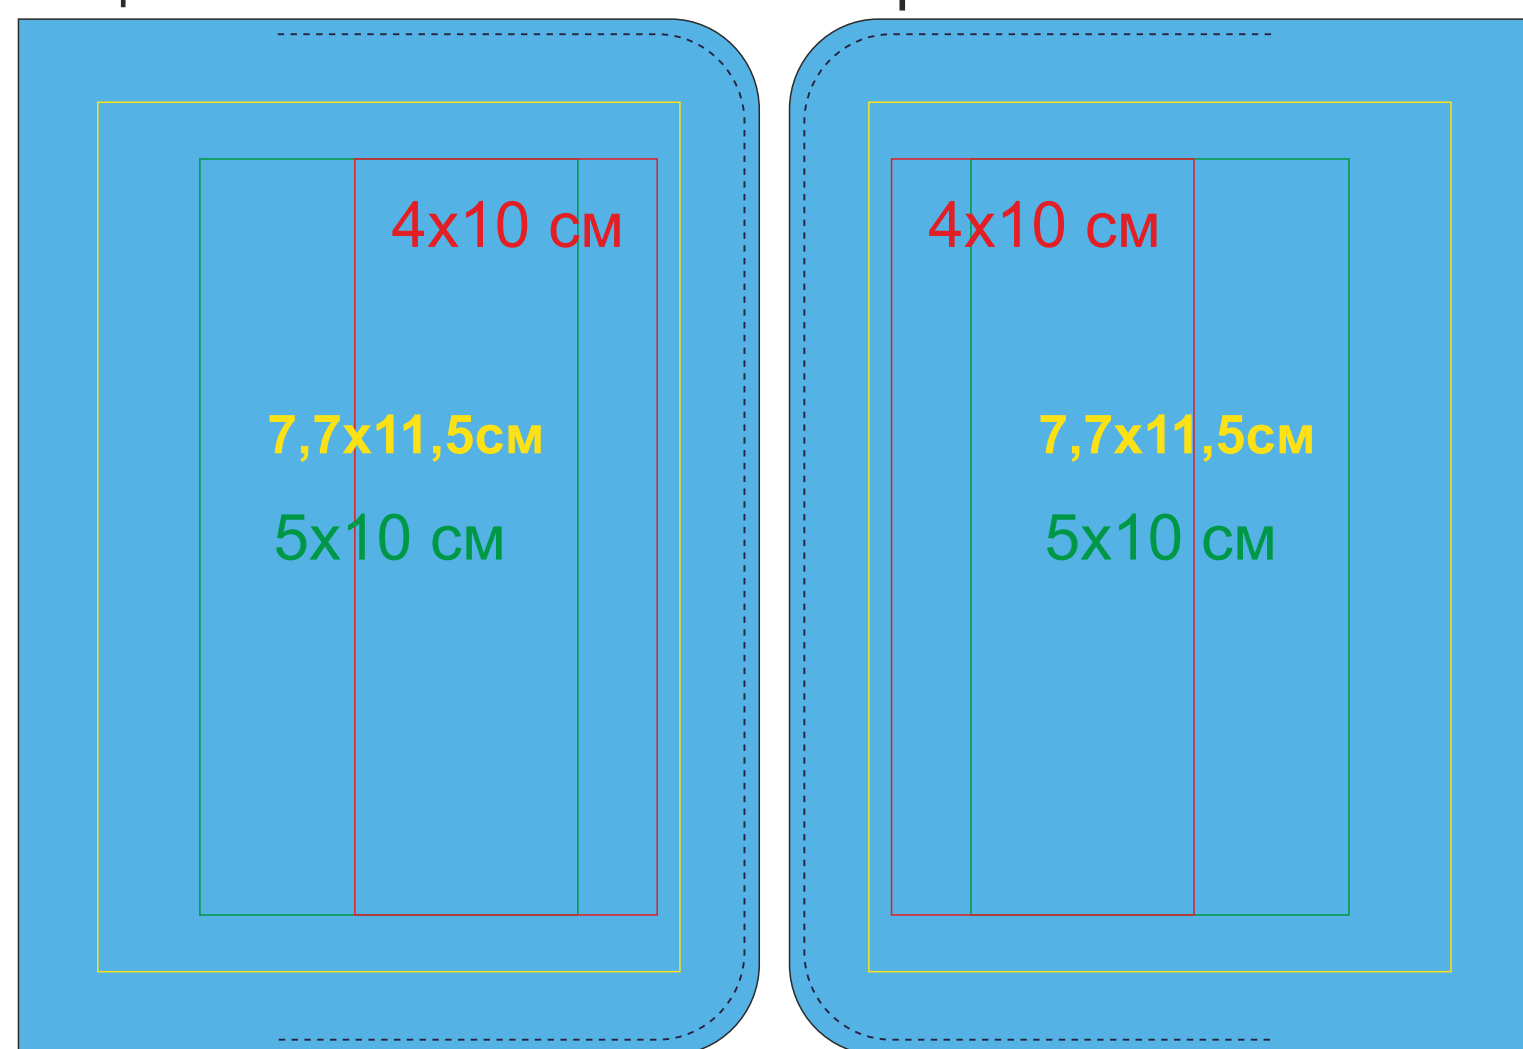

# Обложка для паспорта "Impression" арт. 34008

Метод нанесения: тиснение блинт, тиснение фольгой, уф-печать (Макет не должен быть плашкой), шелкография(1 цвет)

34008/08

лицо

оборот

В развороте

34008/11

лицо

оборот

В развороте

34008/15

лицо

оборот

В развороте

34008/22

лицо

оборот

В развороте

34008/24

лицо

оборот

В развороте