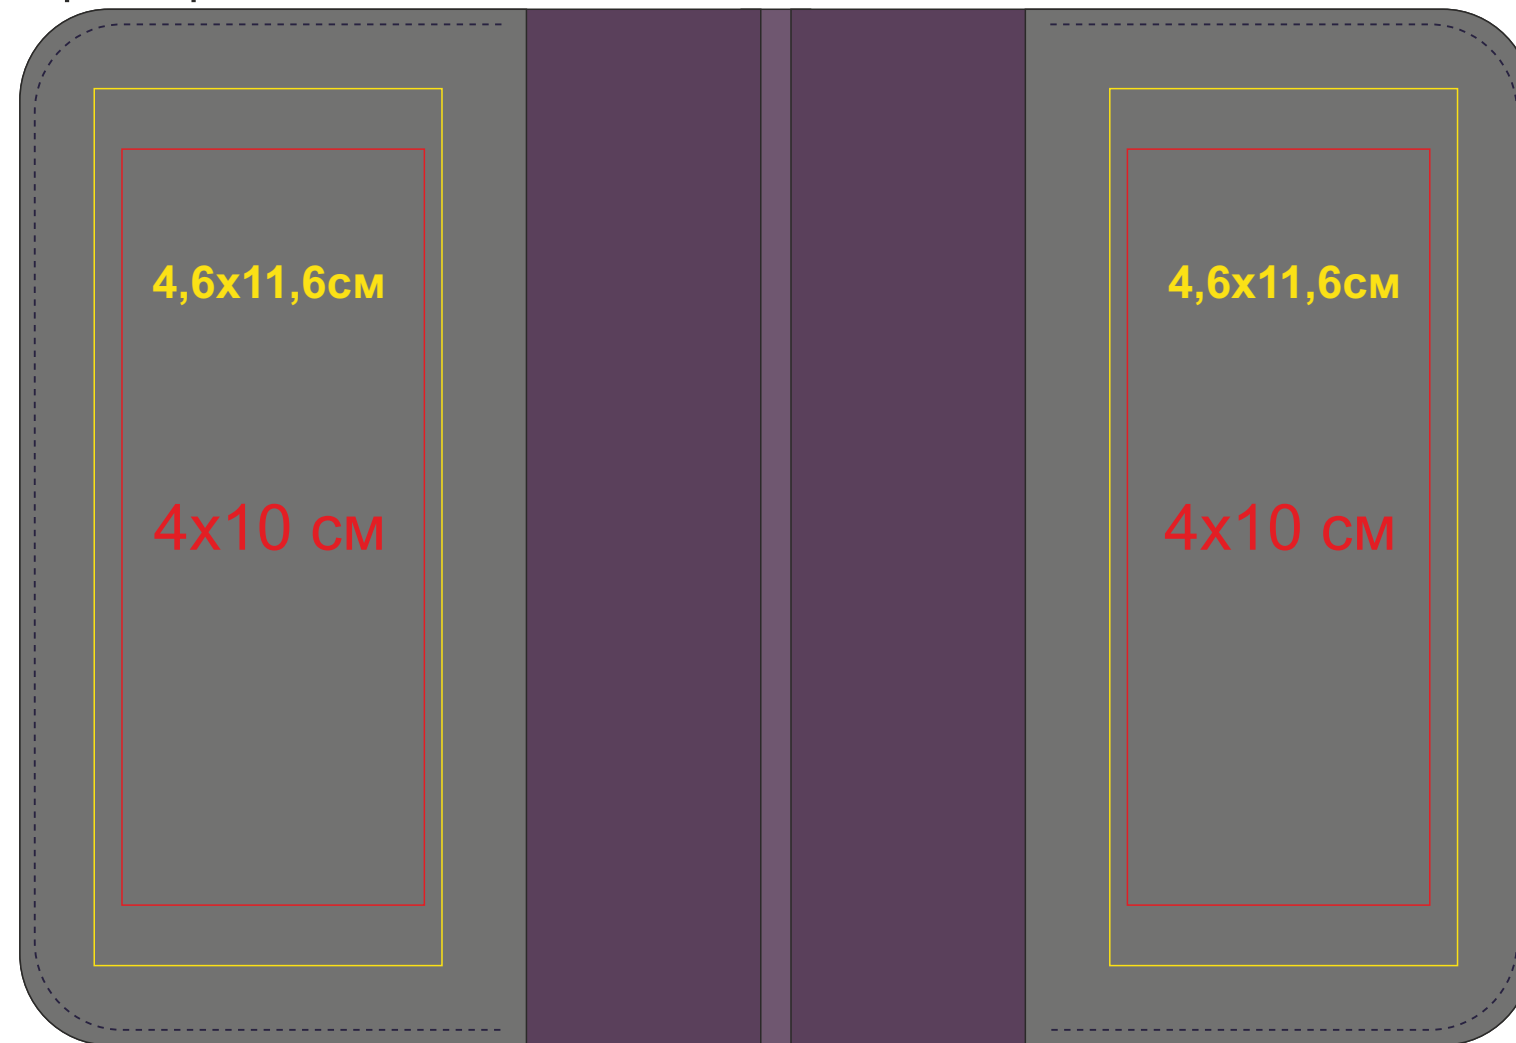

# Обложка для паспорта "Impression" арт. 34008

Метод нанесения: тиснение блинт, тиснение фольгой, уф-печать (Макет не должен быть плашкой), шелкография(1 цвет)

34008/08

лицо

оборот

В развороте

34008/11

лицо

оборот

В развороте

34008/15

лицо

оборот

В развороте

34008/22

лицо

оборот

В развороте

34008/24

лицо

оборот

В развороте