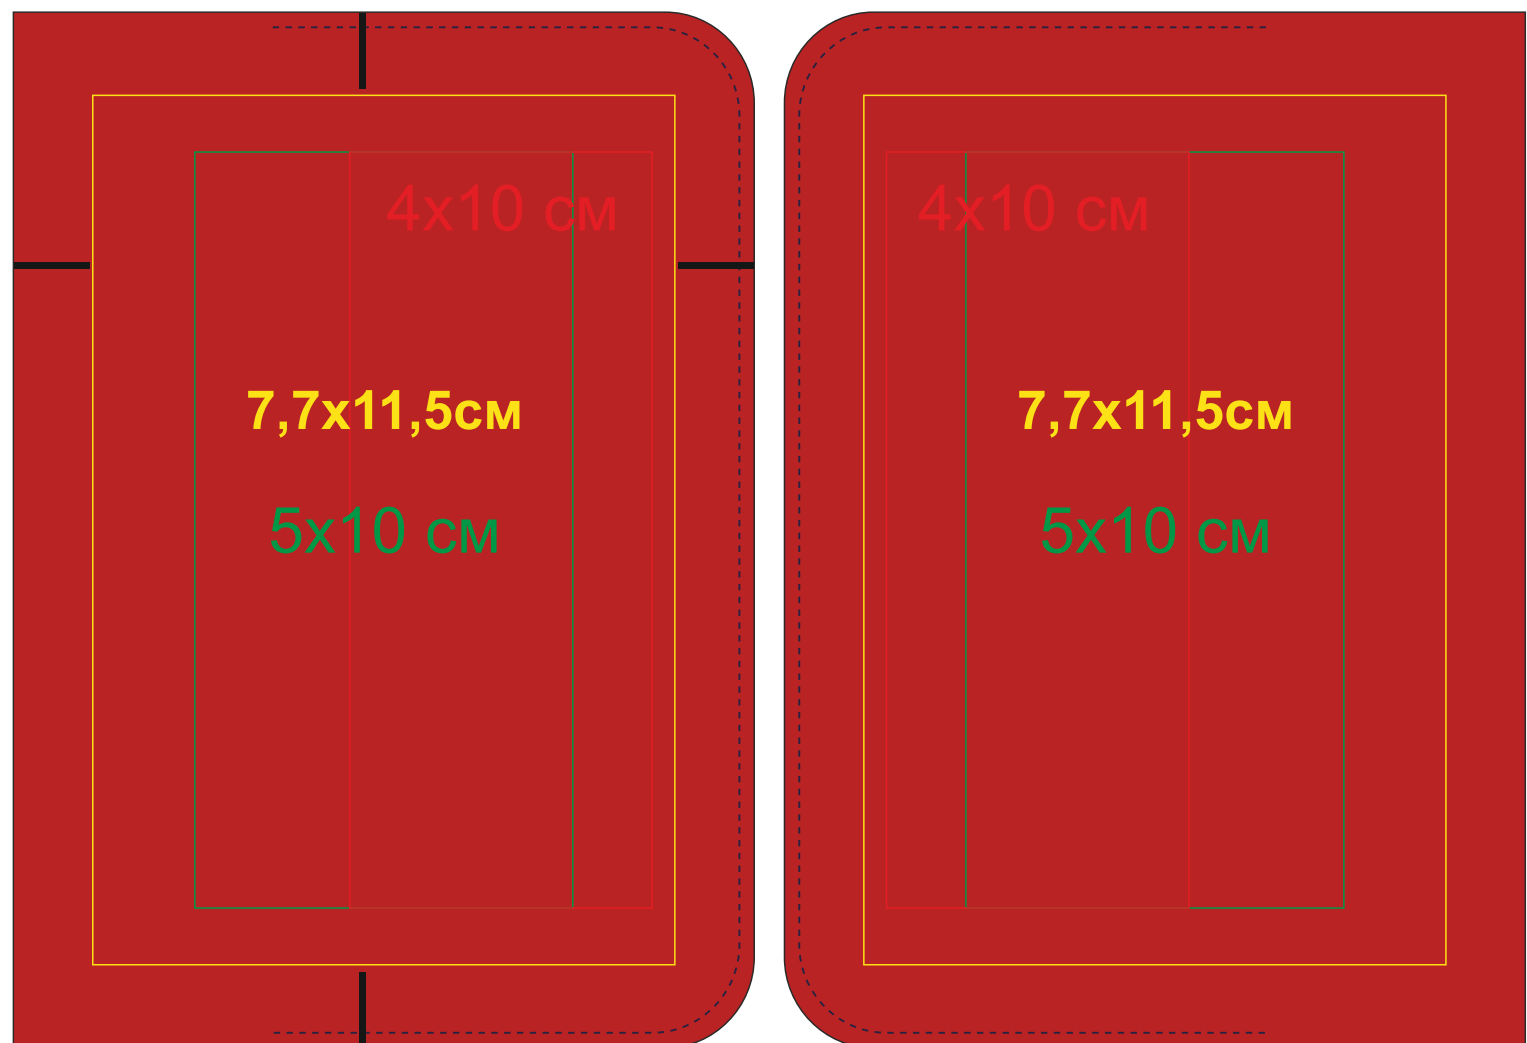

# Обложка для паспорта "Impression" арт. 34008

Метод нанесения: тиснение блинт, тиснение фольгой, уф-печать (Макет не должен быть плашкой), шелкография(1 цвет)

34008/08

лицо

оборот

В развороте

34008/11

лицо

оборот

В развороте

34008/15

лицо

оборот

В развороте

34008/22

лицо

оборот

В развороте

34008/24

лицо

оборот

В развороте