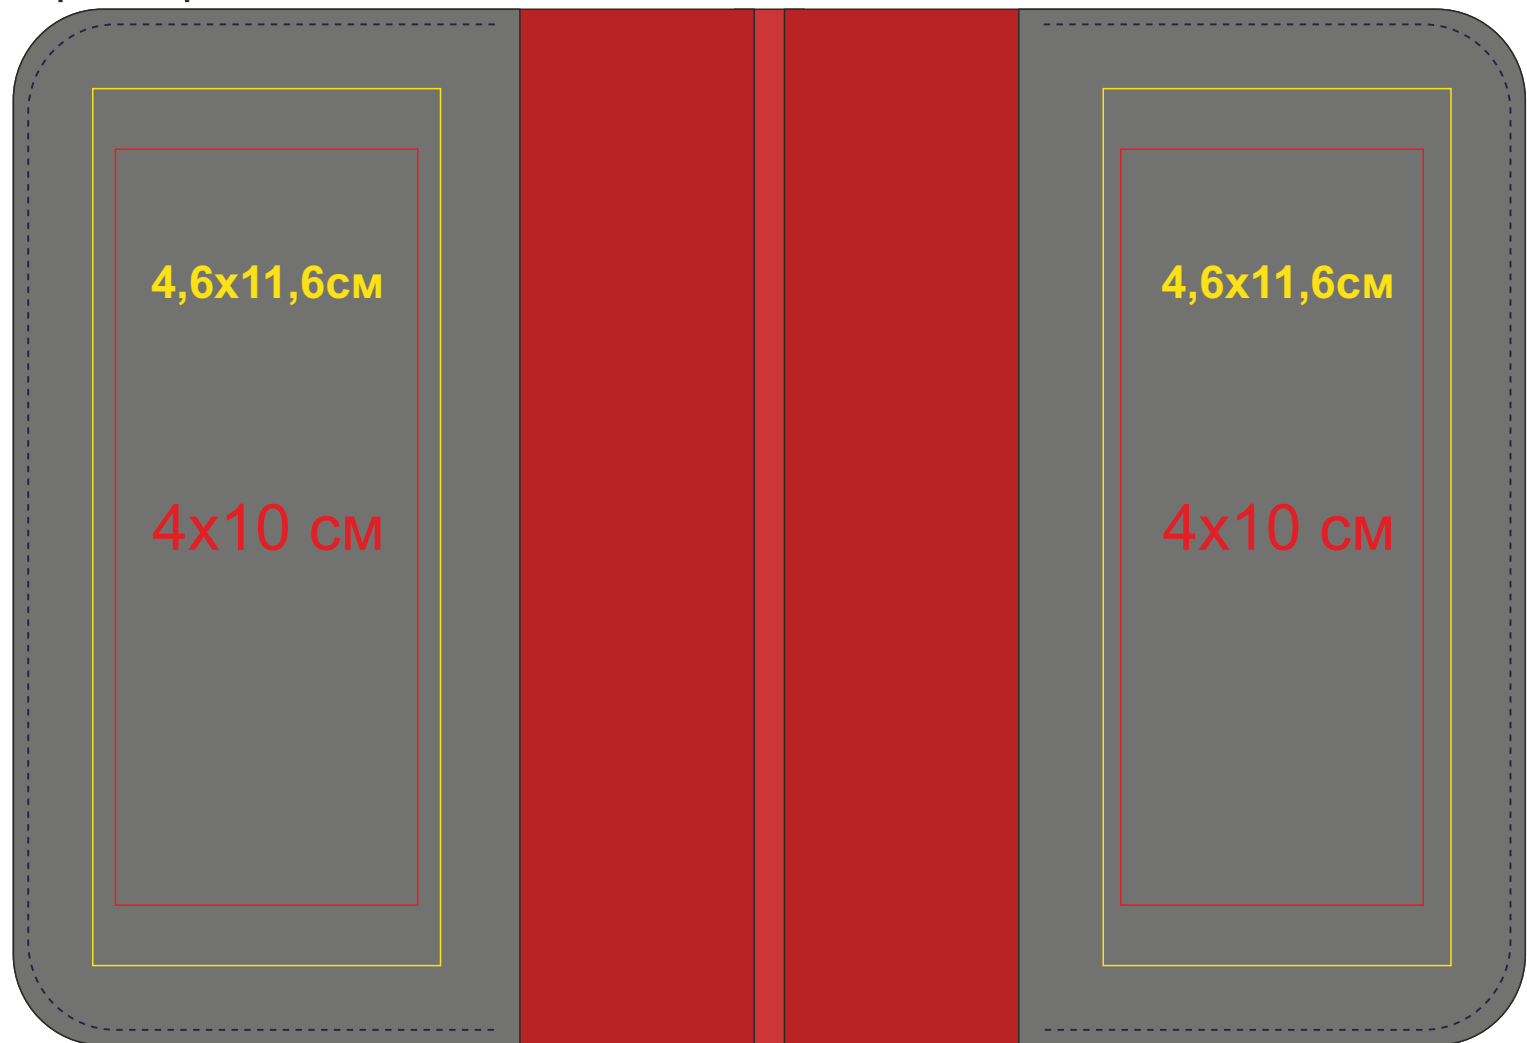

# Обложка для паспорта "Impression" арт. 34008

Метод нанесения: тиснение блинт, тиснение фольгой, уф-печать (Макет не должен быть плашкой), шелкография(1 цвет)

34008/08

лицо

оборот

В развороте

34008/11

лицо

оборот

В развороте

34008/15

лицо

оборот

В развороте

34008/22

лицо

оборот

В развороте

34008/24

лицо

оборот

В развороте