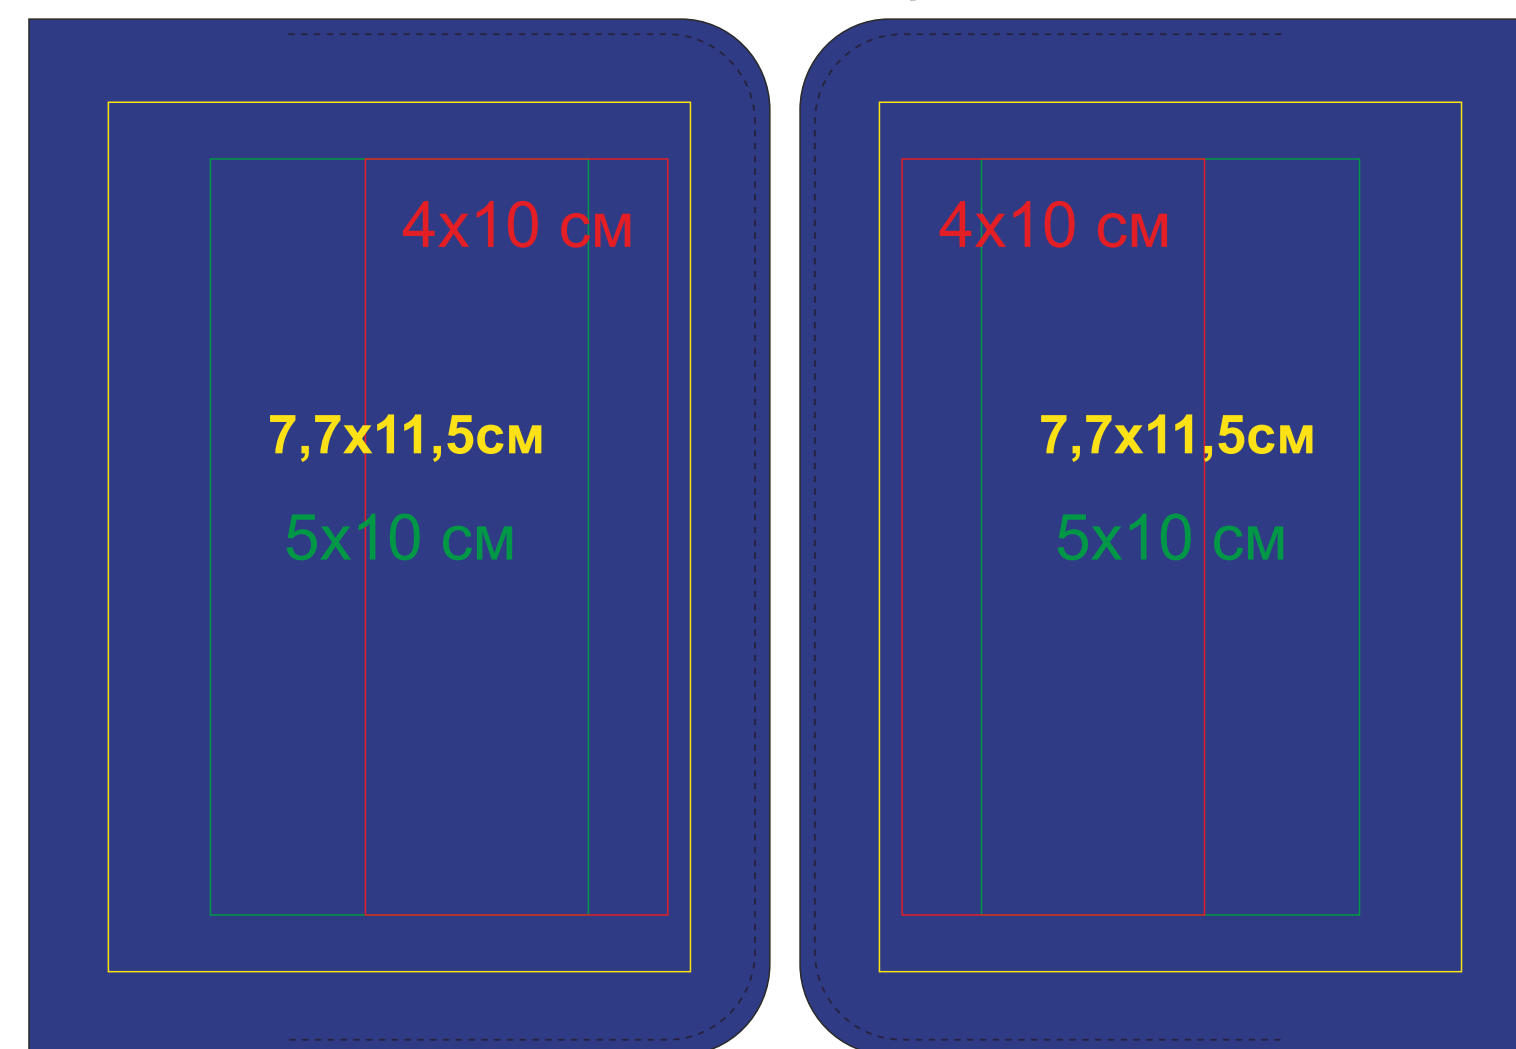

# Обложка для паспорта "Impression" арт. 34008

Метод нанесения: тиснение блинт, тиснение фольгой, уф-печать (Макет не должен быть плашкой), шелкография(1 цвет)

34008/08

лицо

оборот

В развороте

34008/11

лицо

оборот

В развороте

34008/15

лицо

оборот

В развороте

34008/22

лицо

оборот

В развороте

34008/24

лицо

оборот

В развороте