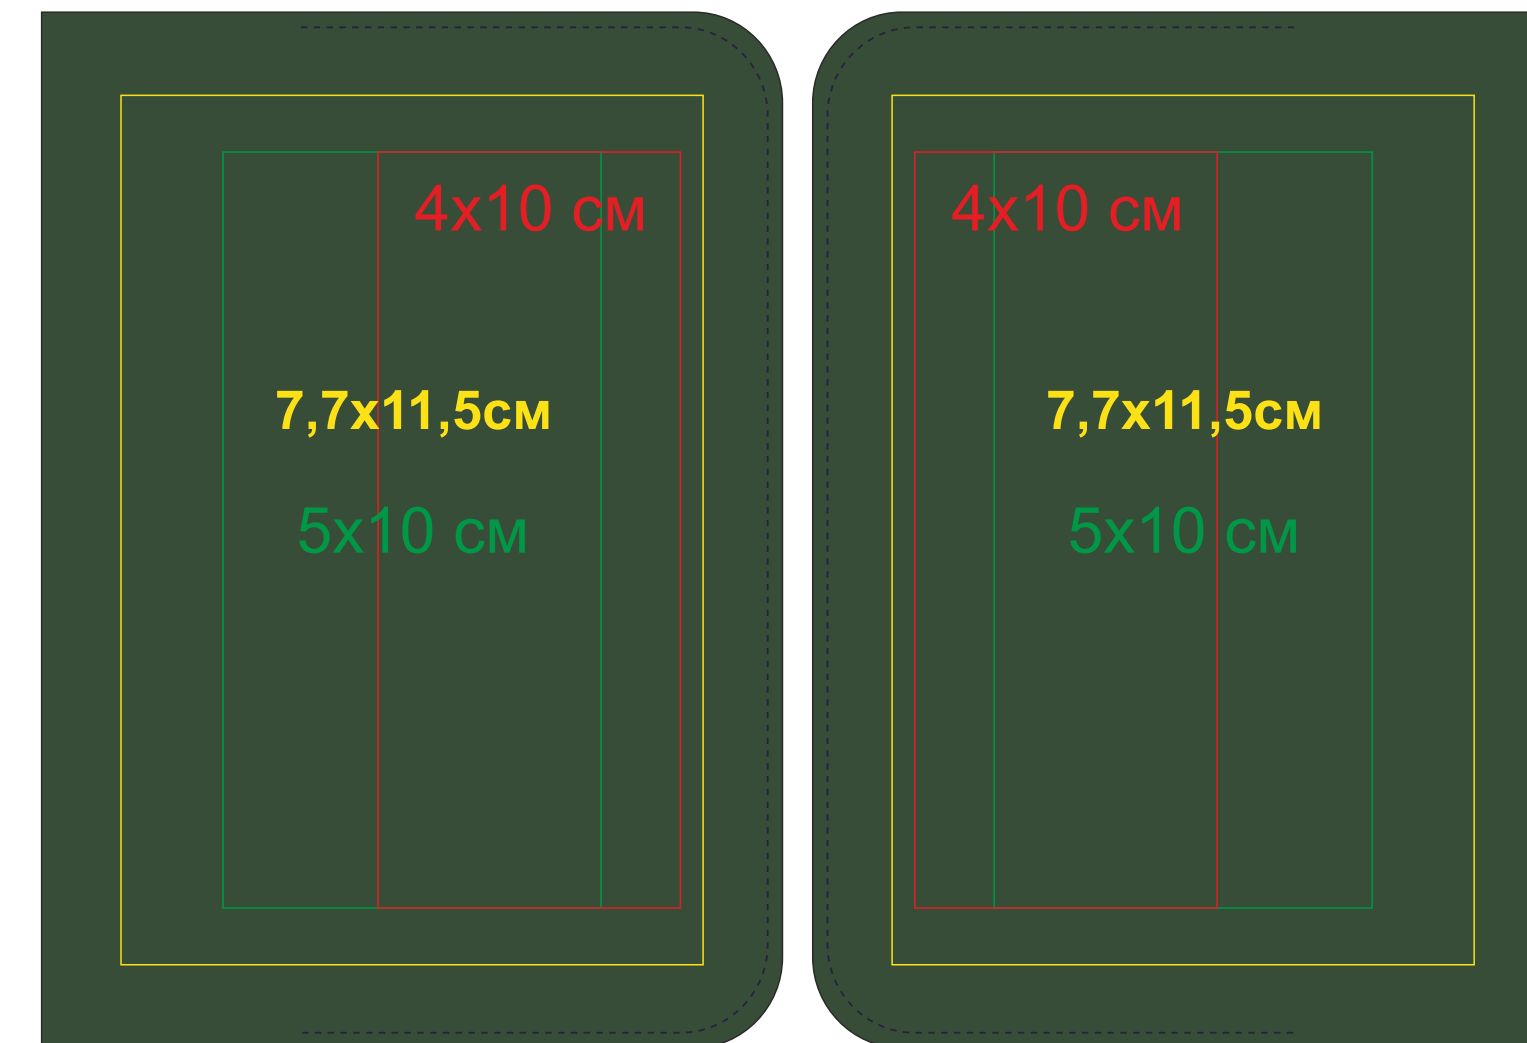

# Обложка для паспорта "Impression" арт. 34008

Метод нанесения: тиснение блинт, тиснение фольгой, уф-печать (Макет не должен быть плашкой), шелкография(1 цвет)

34008/08

лицо

оборот

В развороте

34008/11

лицо

оборот

В развороте

34008/15

лицо

оборот

В развороте

34008/22

лицо

оборот

В развороте

34008/24

лицо

оборот

В развороте