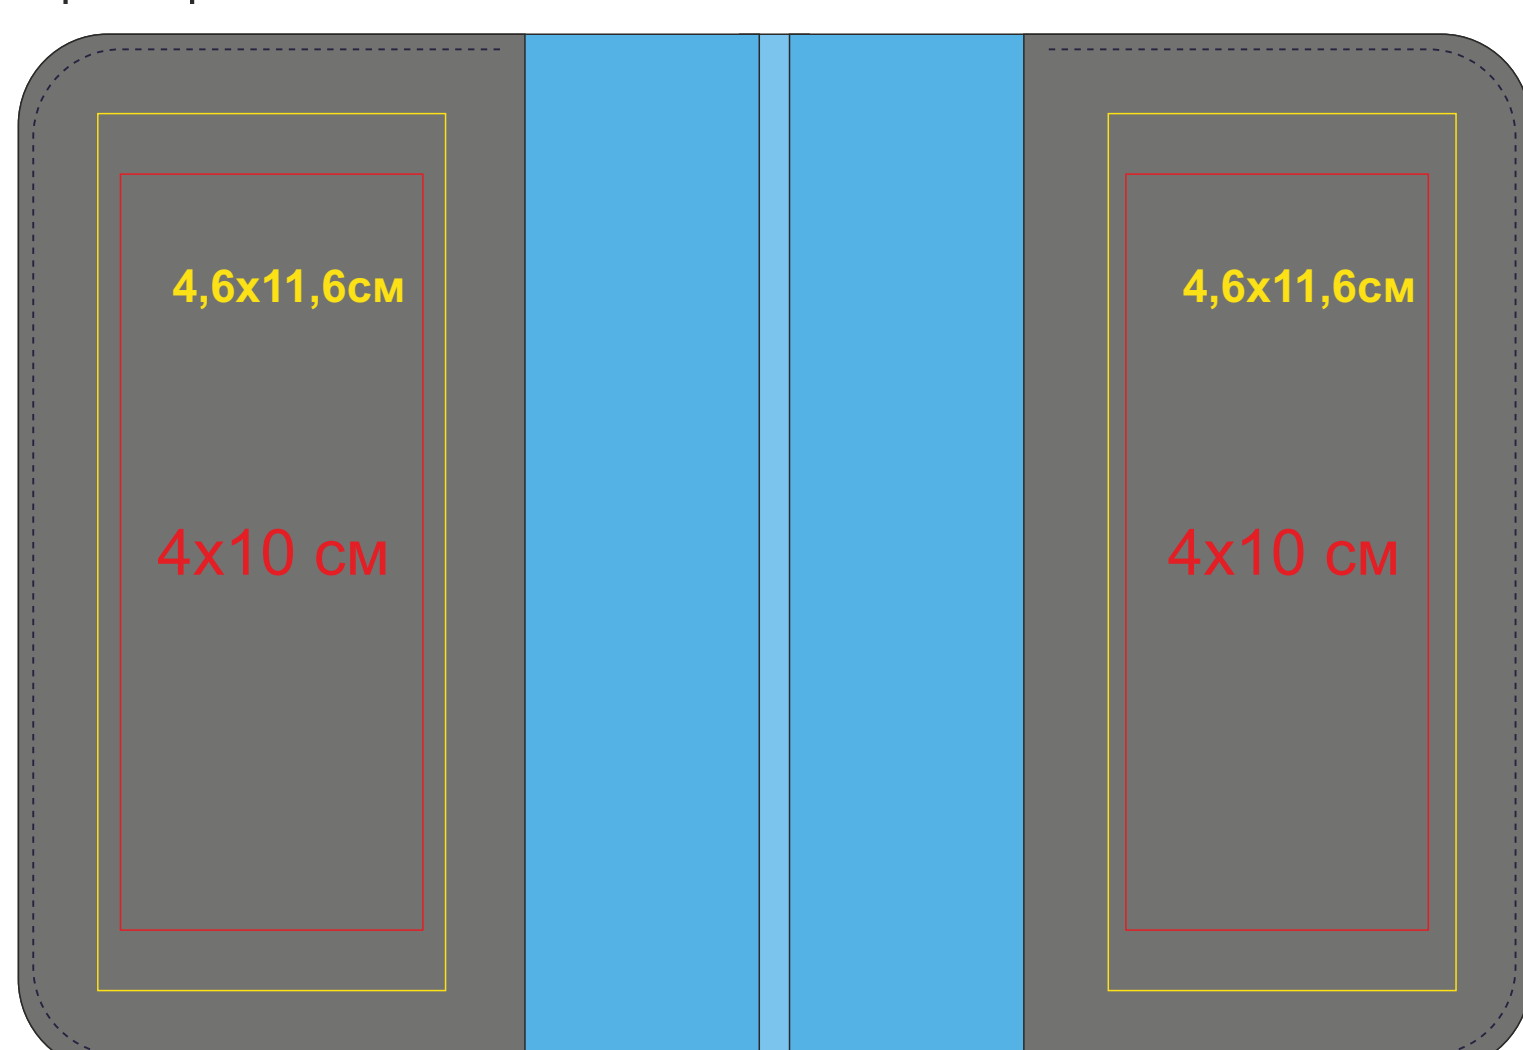

# Обложка для паспорта "Impression" арт. 34008

Метод нанесения: тиснение блинт, тиснение фольгой, уф-печать (Макет не должен быть плашкой), шелкография(1 цвет)

34008/08

лицо

оборот

В развороте

34008/11

лицо

оборот

В развороте

34008/15

лицо

оборот

В развороте

34008/22

лицо

оборот

В развороте

34008/24

лицо

оборот

В развороте