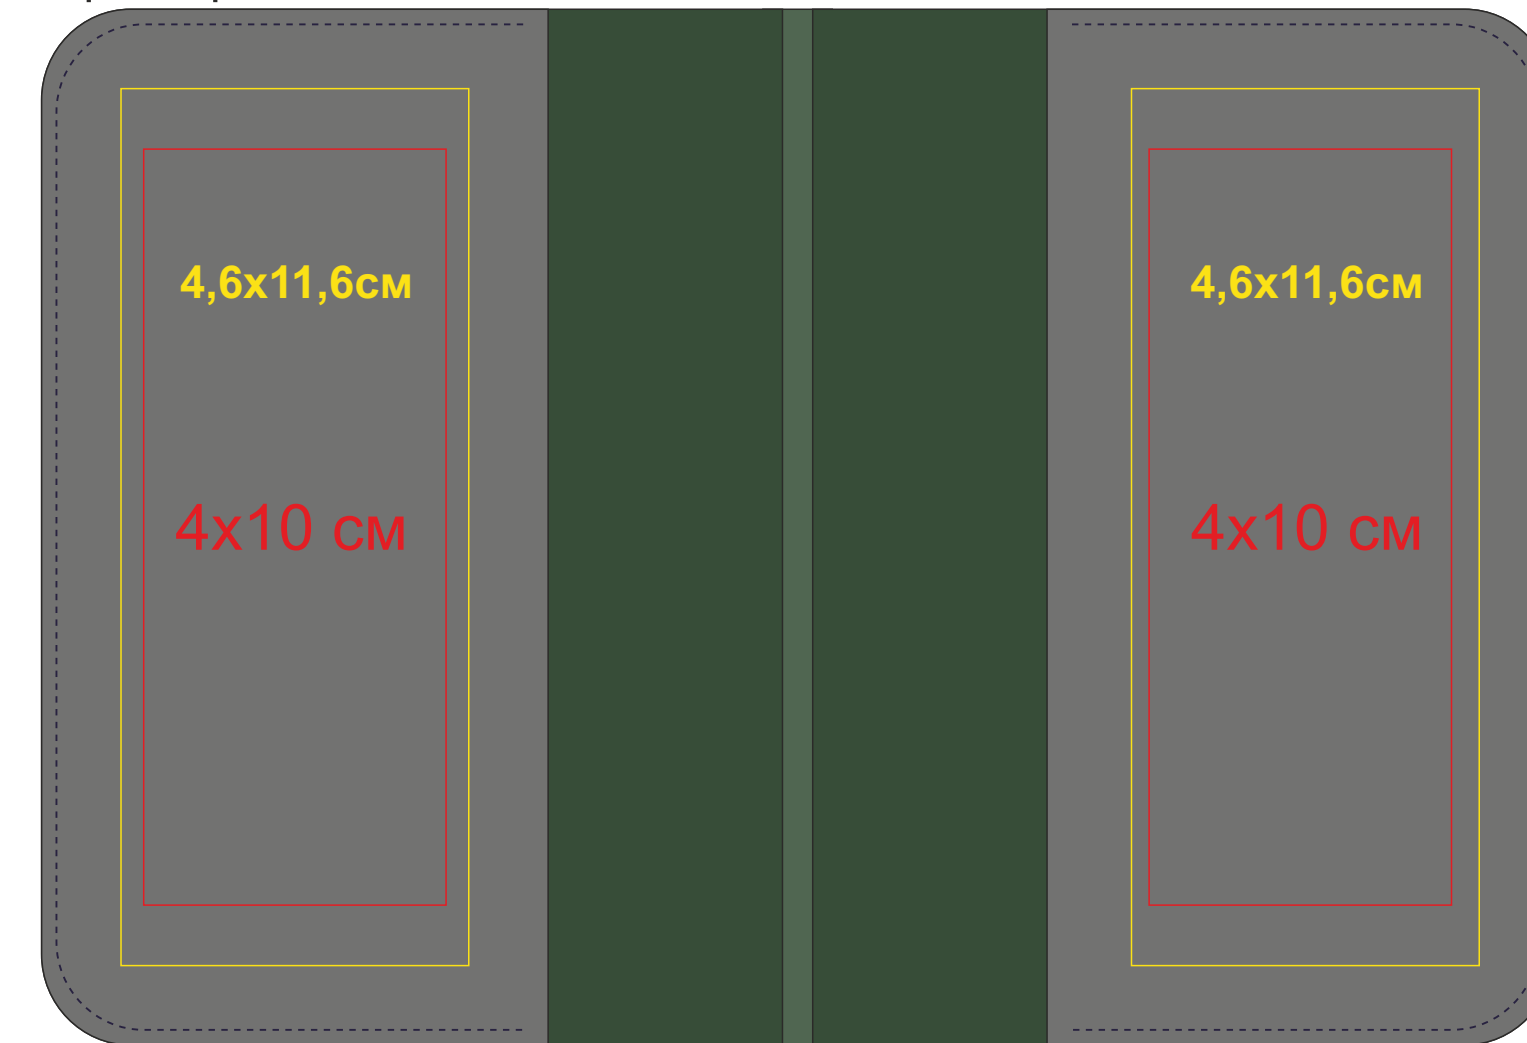

# Обложка для паспорта "Impression" арт. 34008

Метод нанесения: тиснение блинт, тиснение фольгой, уф-печать (Макет не должен быть плашкой), шелкография(1 цвет)

34008/08

лицо

оборот

В развороте

34008/11

лицо

оборот

В развороте

34008/15

лицо

оборот

В развороте

34008/22

лицо

оборот

В развороте

34008/24

лицо

оборот

В развороте