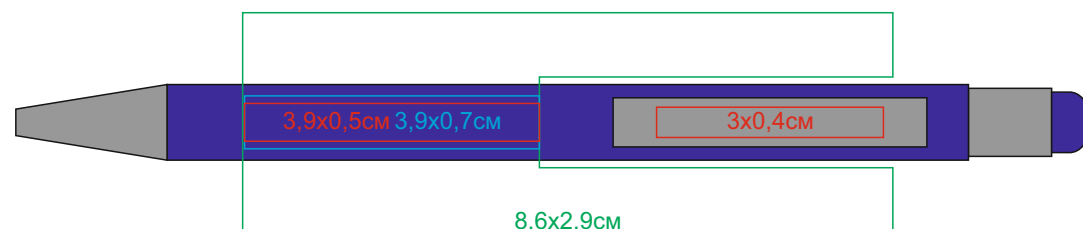

Ручка шариковая FACTOR TOUCH со стилусом, металл, пластик, софт-покрытие
арт. 40393

Методы нанесения: гравировка, круговая гравировка, тампопечать (max 2 цвета, включая подложку)

40393/08/47

40393/24/47

40393/29/47

40393/35/47