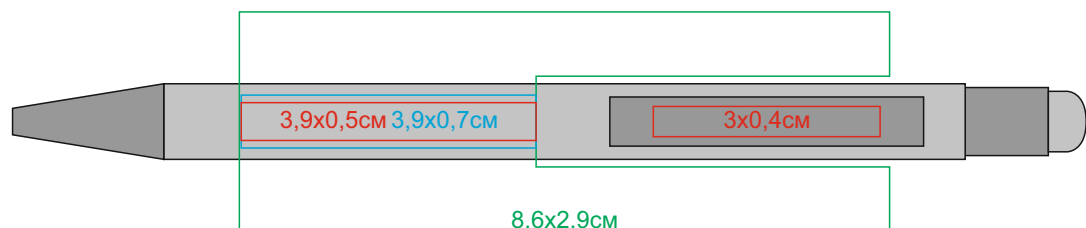

Ручка шариковая FACTOR TOUCH со стилусом, металл, пластик, софт-покрытие
арт. 40393

Методы нанесения: гравировка, круговая гравировка, тампопечать (max 2 цвета, включая подложку)

40393/08/47

40393/24/47

40393/29/47

40393/35/47