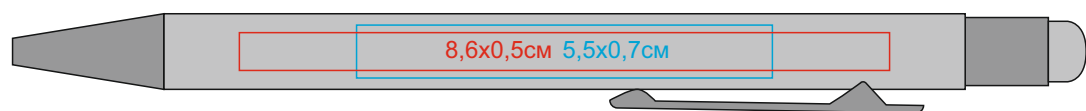

Ручка шариковая FACTOR TOUCH со стилусом, металл, пластик, софт-покрытие
арт. 40393

Методы нанесения: гравировка, круговая гравировка, тампопечать (max 2 цвета, включая подложку)

40393/08/47

40393/24/47

40393/29/47