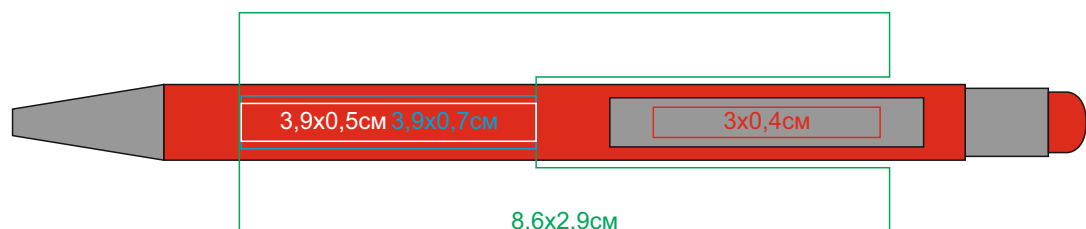

Ручка шариковая FACTOR TOUCH со стилусом, металл, пластик, софт-покрытие
арт. 40393

Методы нанесения: гравировка, круговая гравировка, тампопечать (max 2 цвета, включая подложку)

40393/08/47

40393/24/47

40393/29/47

40393/35/47