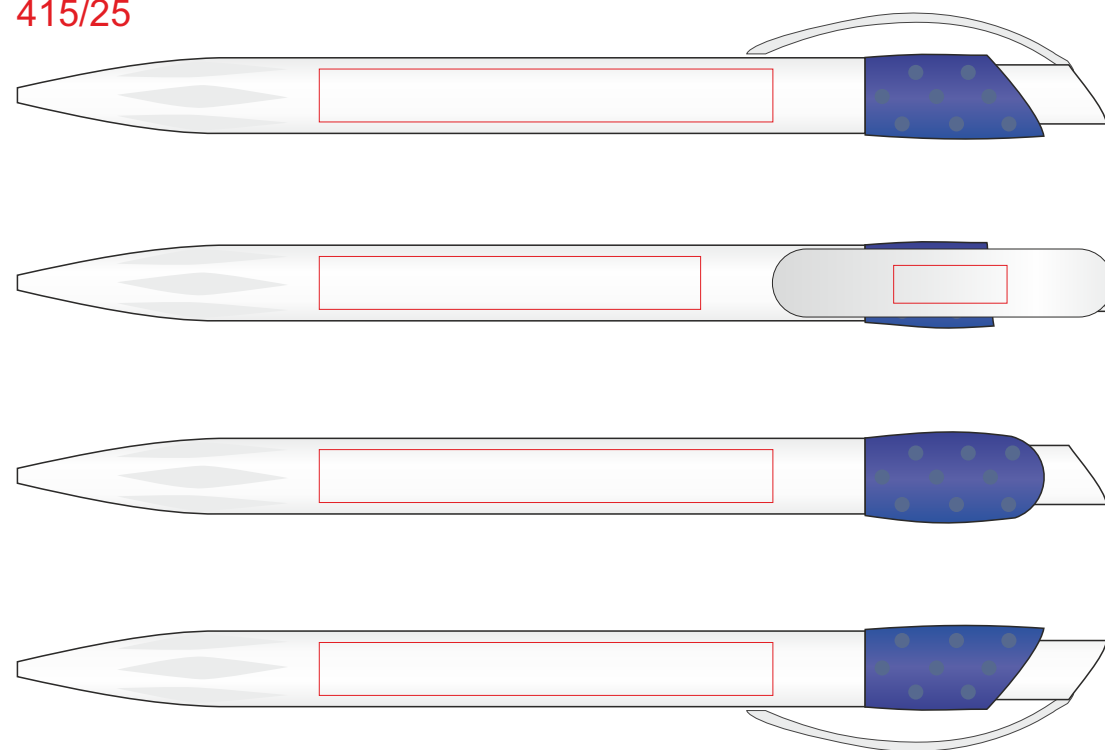

GOLF GREEN
Артикул 415

методы нанесения: тампопечать

415/03

415/25

415/08

415/35

415/01

415/18