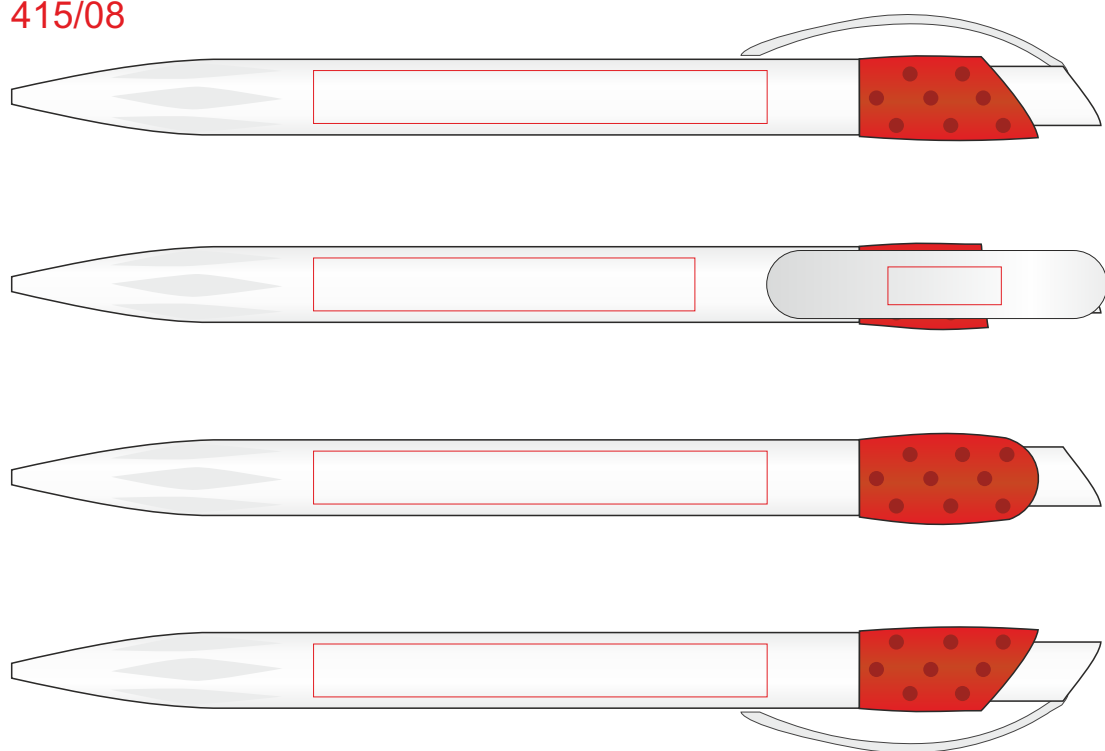

GOLF GREEN
Артикул 415

методы нанесения: тампопечать

415/03

415/25

415/08

415/35

415/01

415/18