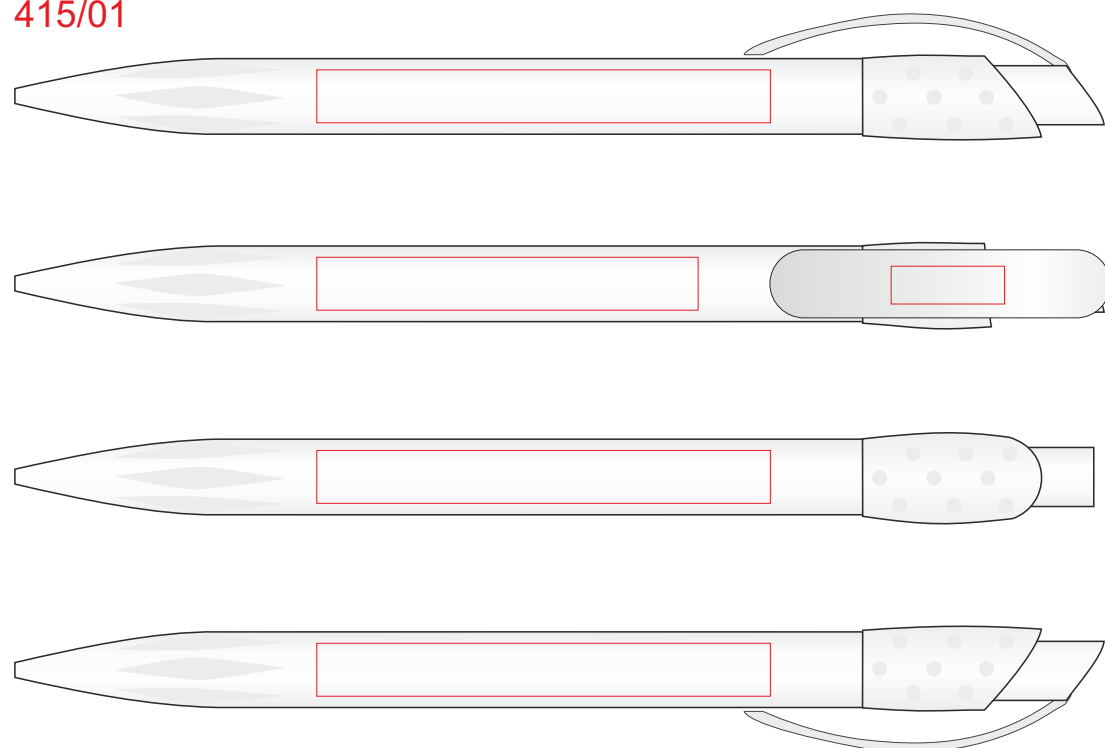

GOLF GREEN
Артикул 415

методы нанесения: тампопечать

415/03

415/25

415/08

415/35

415/01

415/18