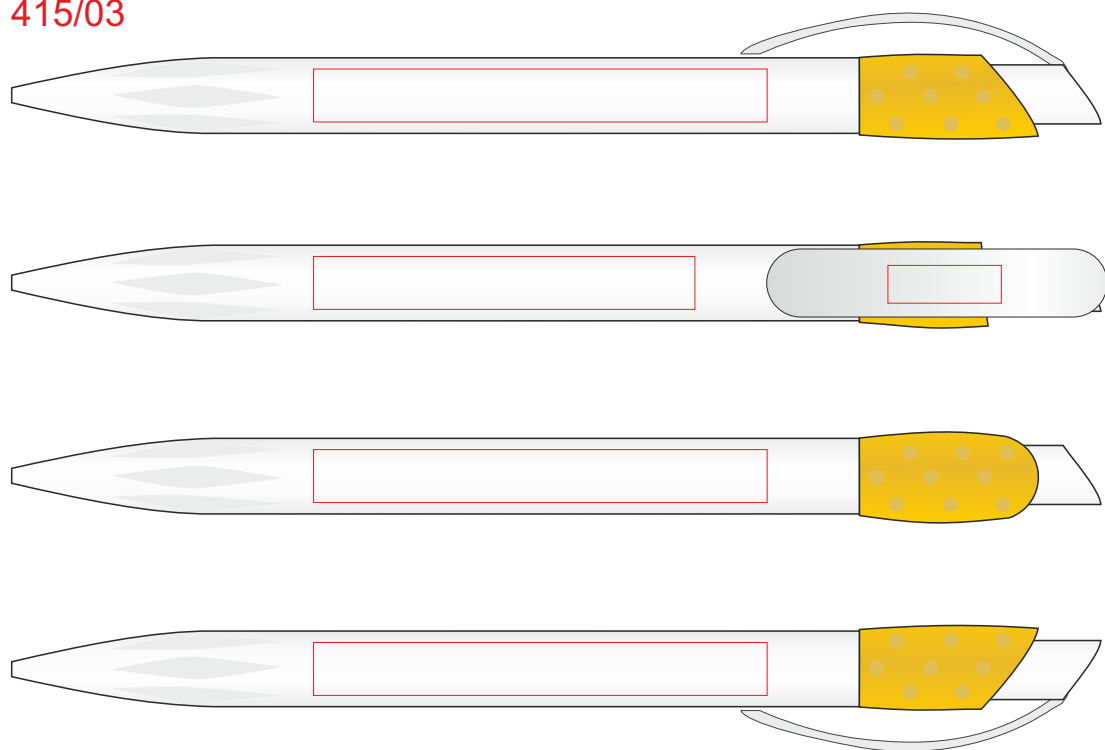

GOLF GREEN
Артикул 415

методы нанесения: тампопечать

415/03

415/25

415/08

415/35

415/01

415/18