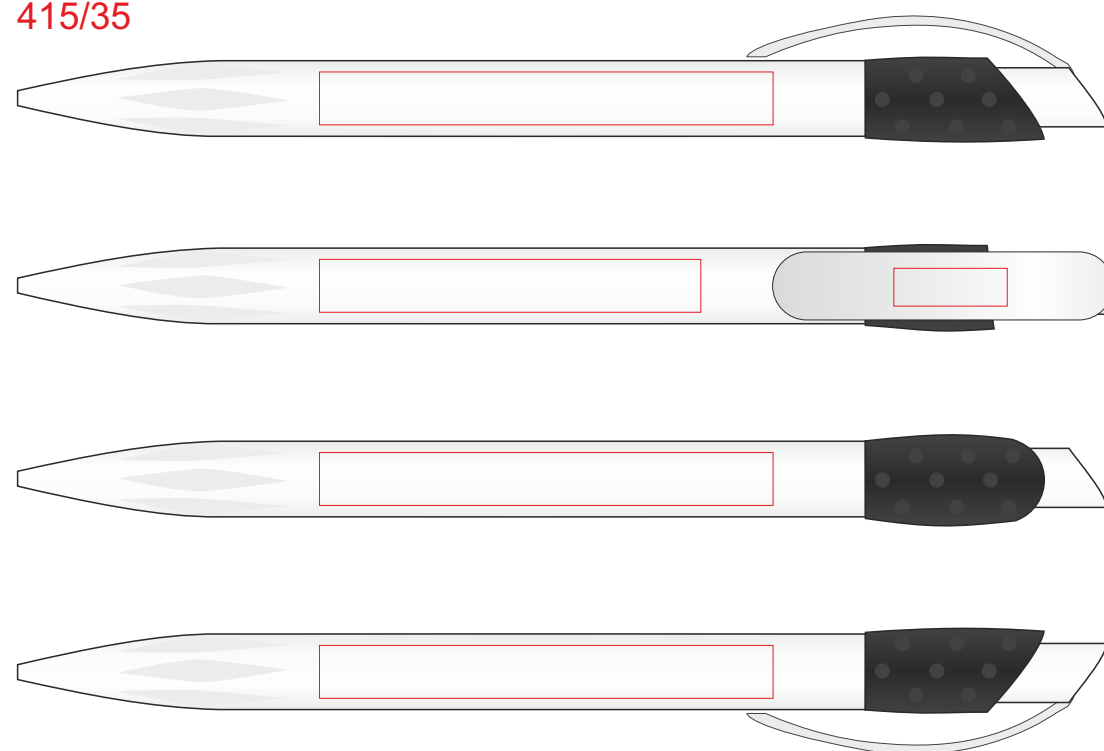

GOLF GREEN
Артикул 415

методы нанесения: тампопечать

415/03

415/25

415/08

415/35

415/01

415/18