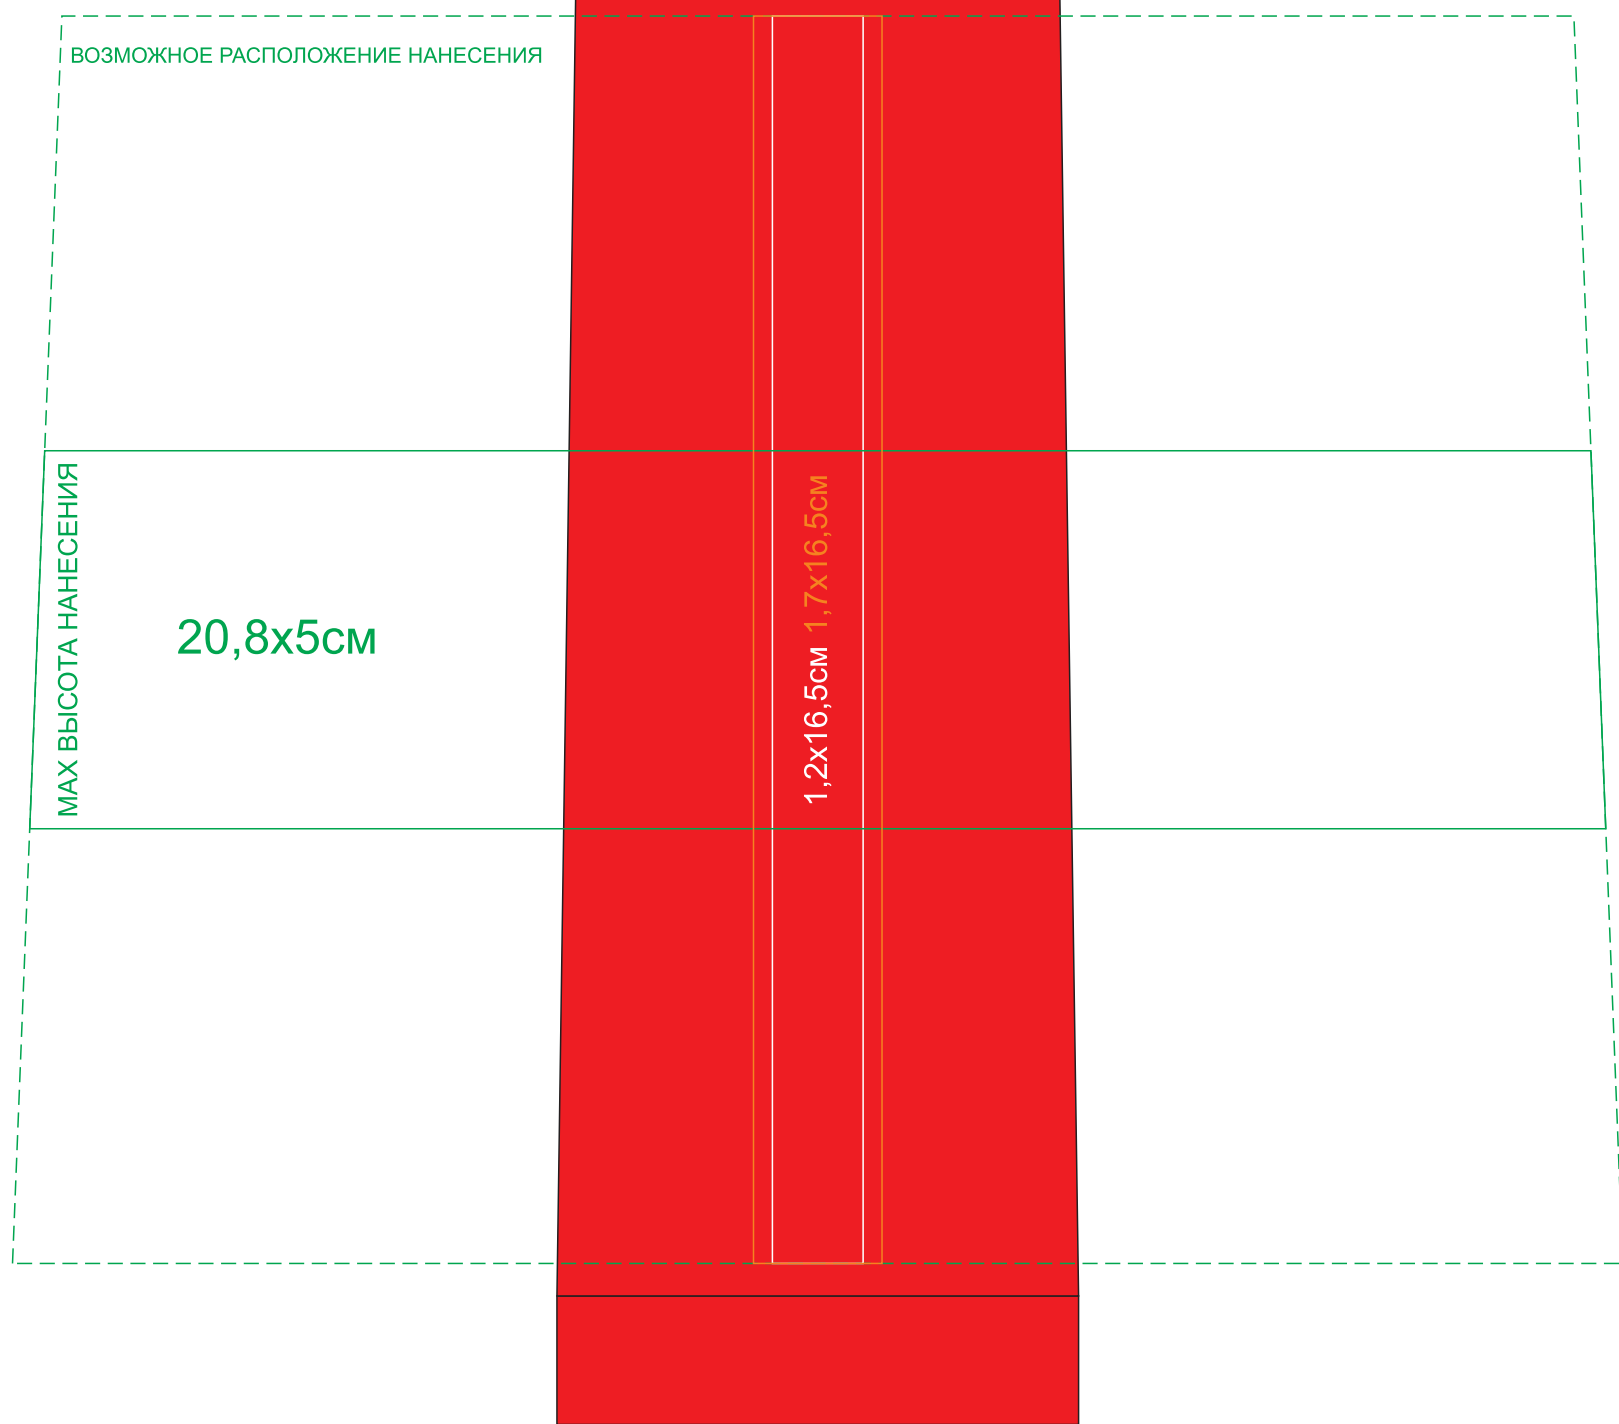

Термос вакуумный "SOFT"

арт. 3516

метод нанесения: гравировка, круговая гравировка, УФ-печать

3516/08

На крышке

3516/24

На крышке

3516/15

На крышке

3516/35

На крышке