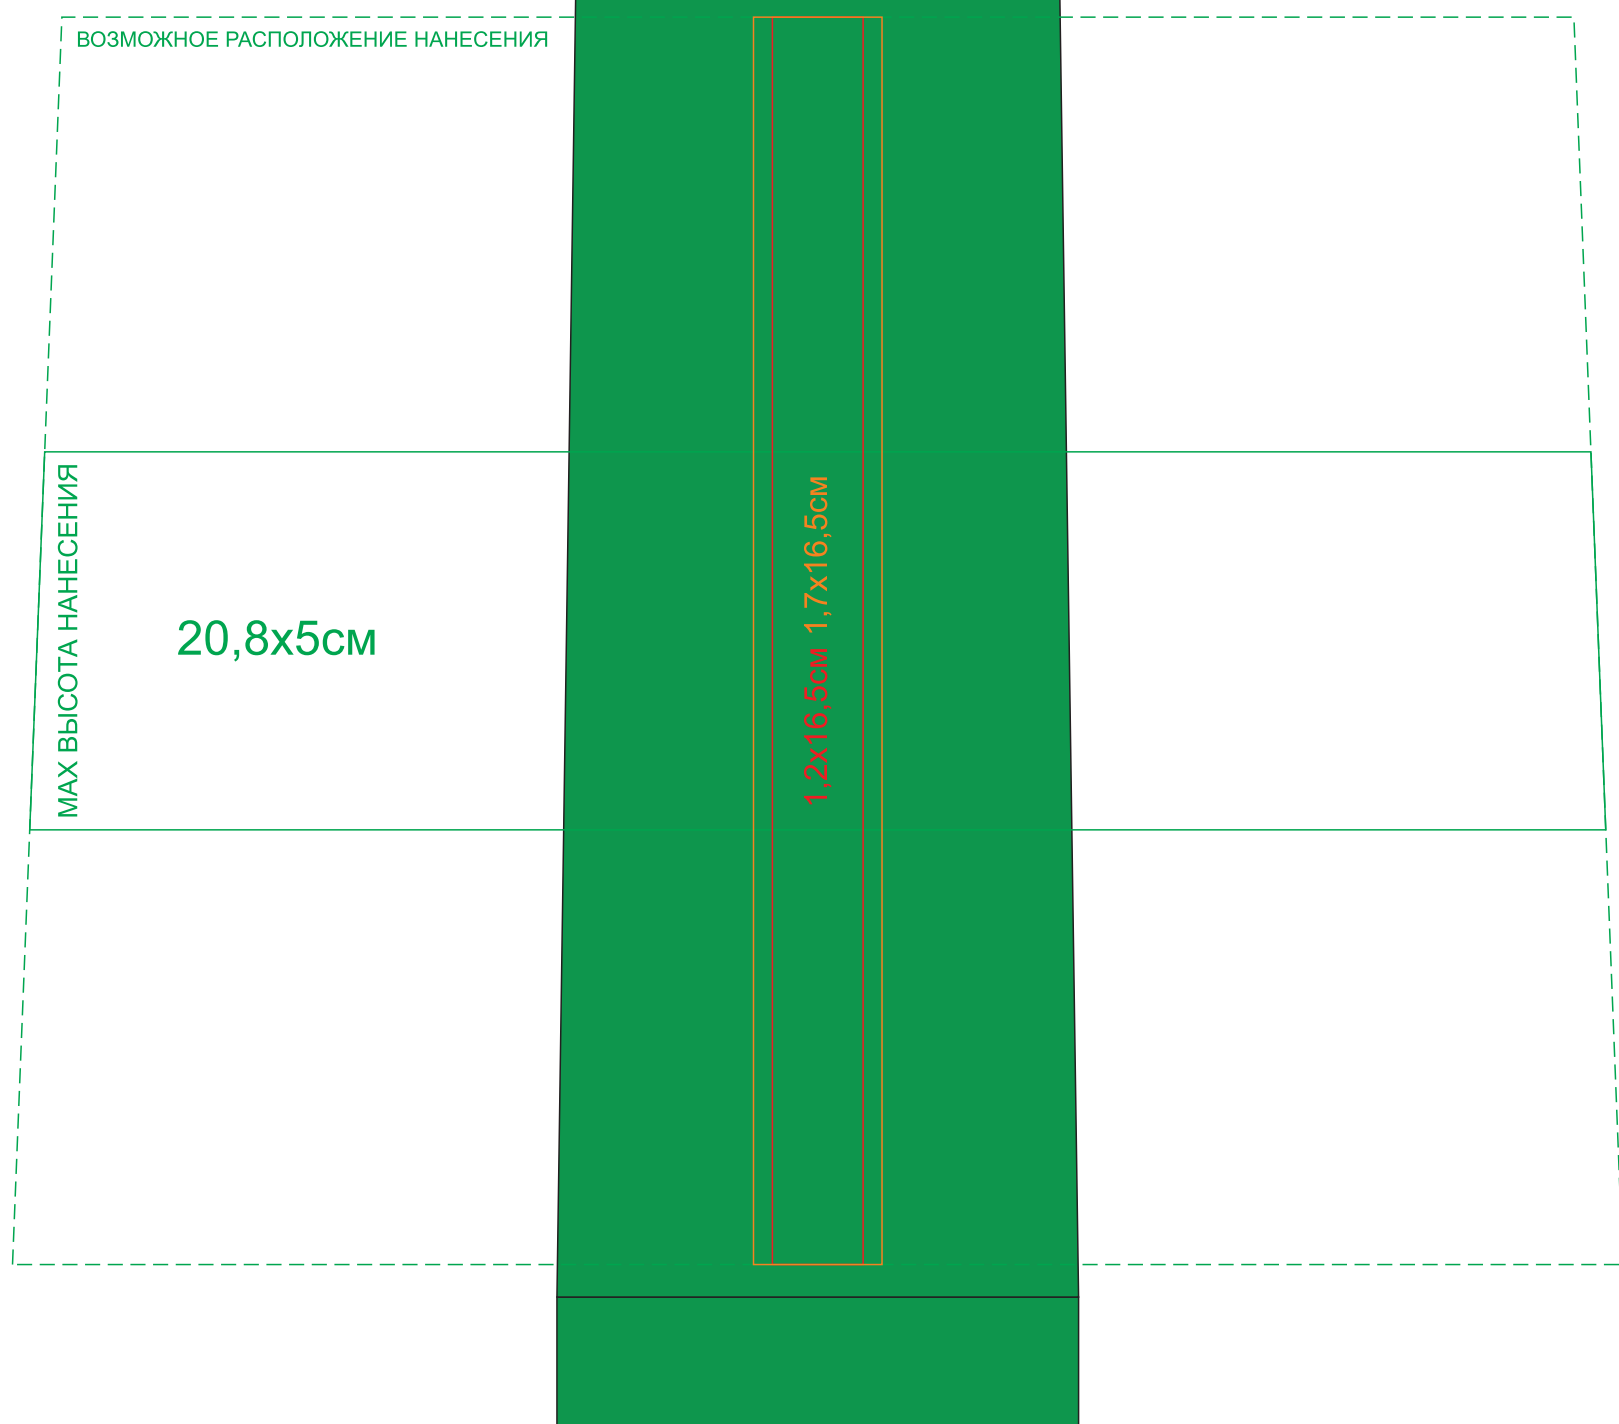

Термос вакуумный "SOFT"

арт. 3516

метод нанесения: гравировка, круговая гравировка, УФ-печать

3516/08

На крышке

3516/24

На крышке

3516/15

На крышке

3516/35

На крышке