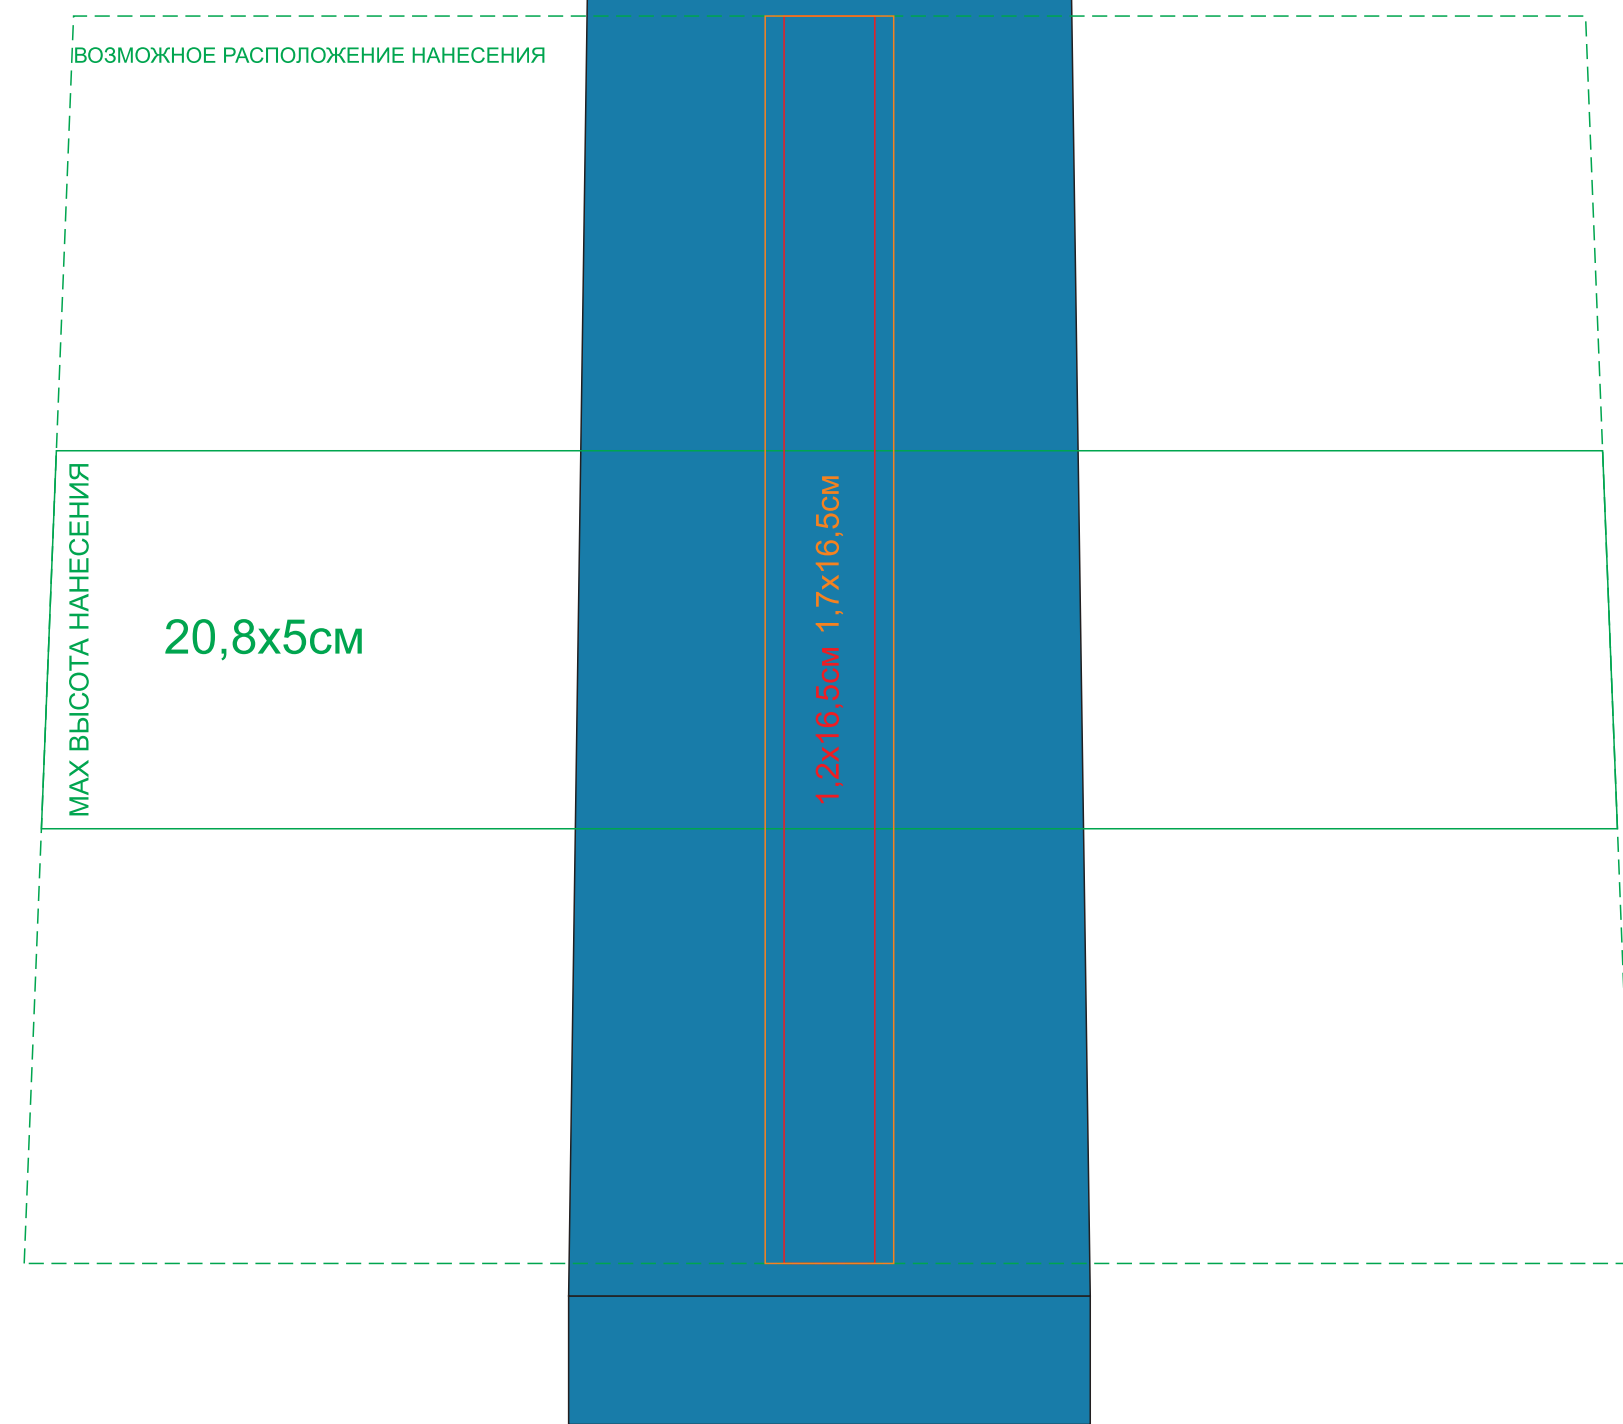

Термос вакуумный "SOFT"

арт. 3516

метод нанесения: гравировка, круговая гравировка, УФ-печать

3516/08

На крышке

3516/24

На крышке

3516/15

На крышке

3516/35

На крышке