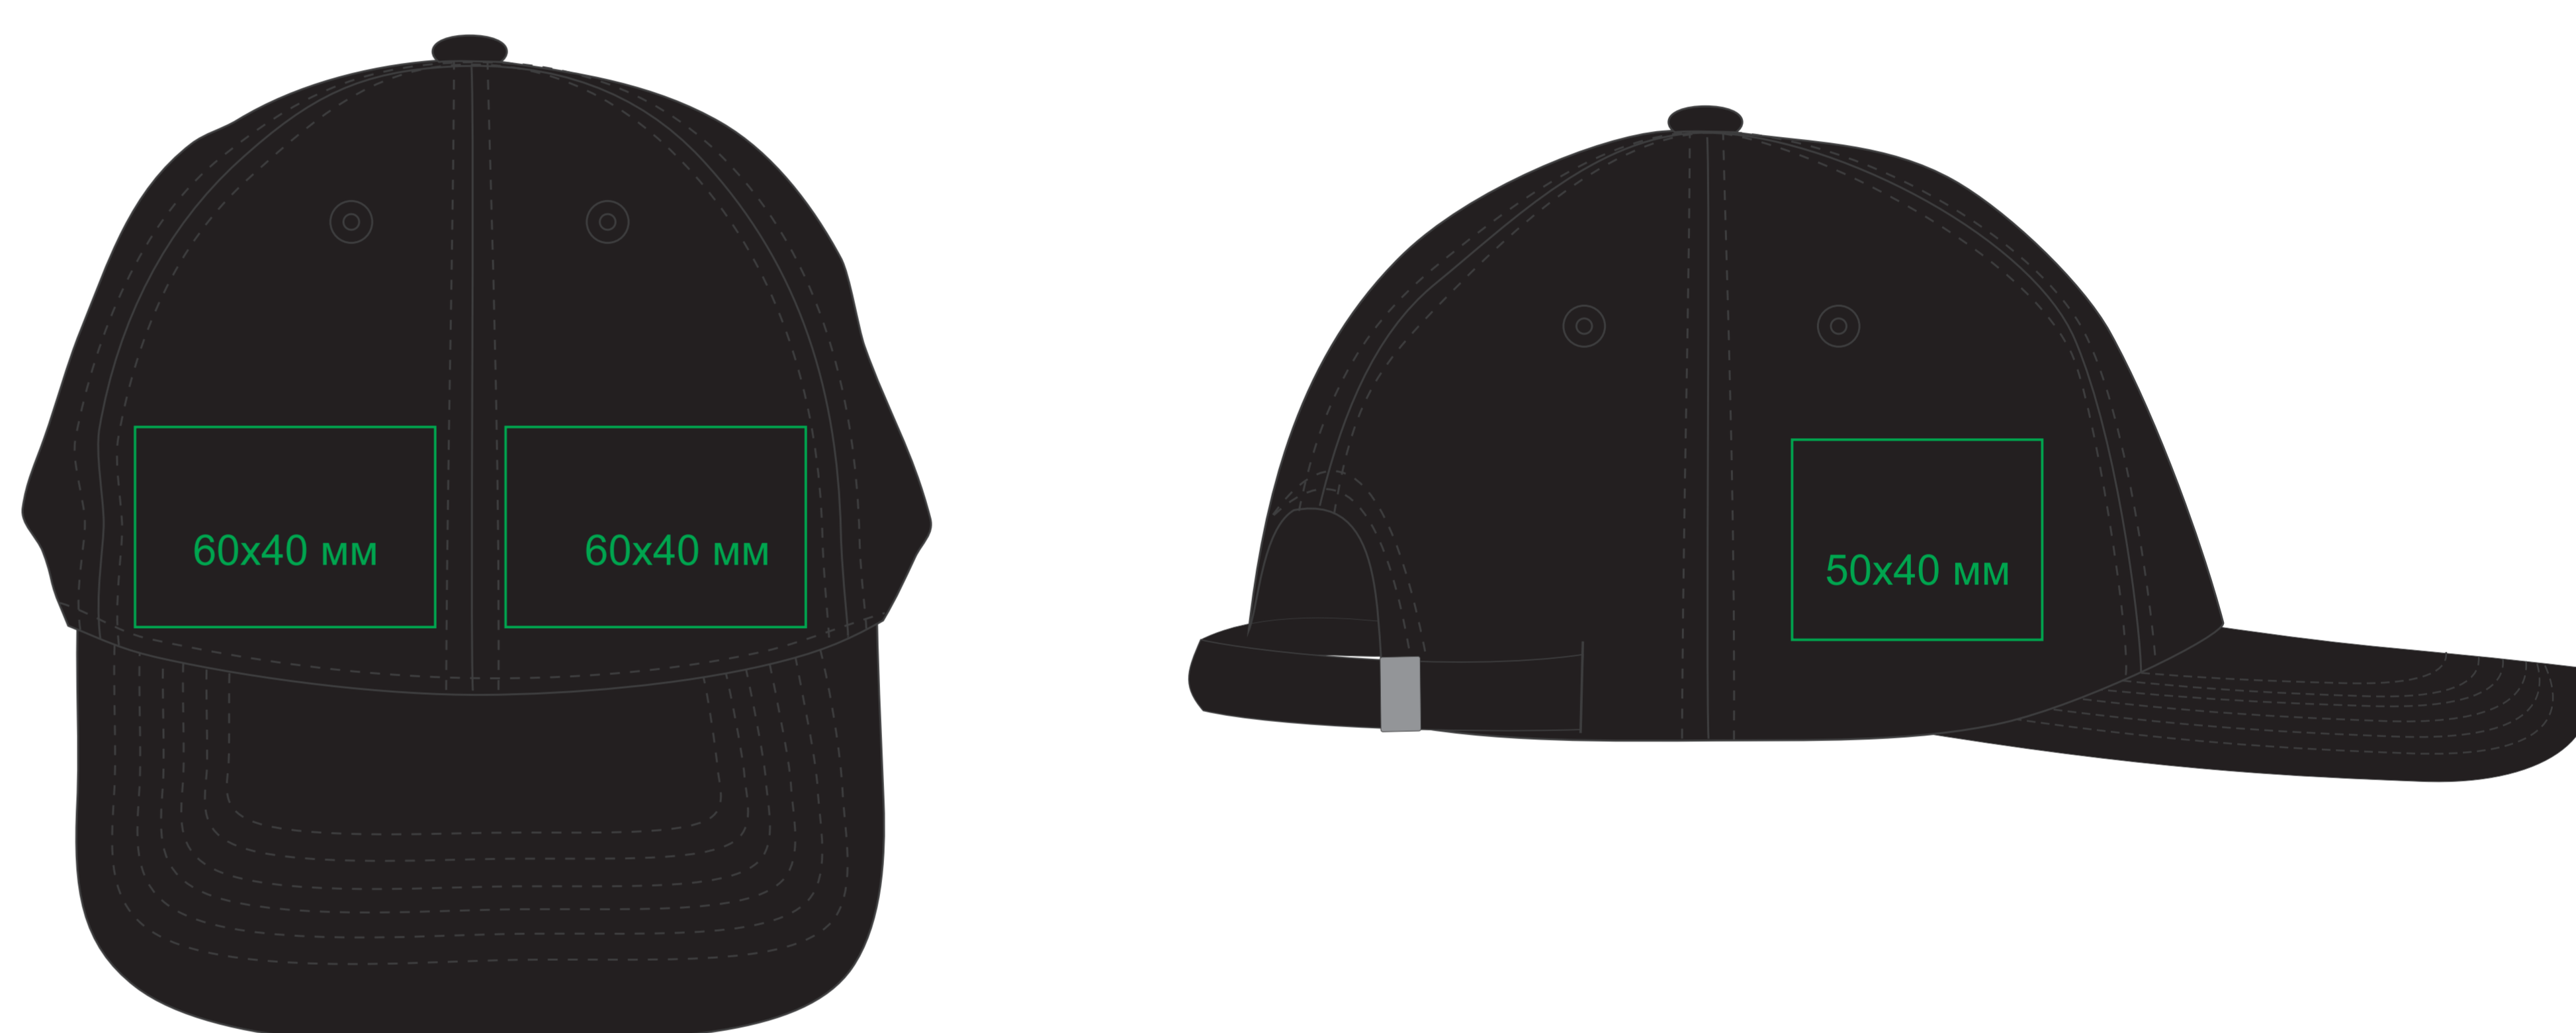

Бейсболка "FAM", 6 клиньев, 20% хлопок, 80% полиэстер, металлическая застежка, 25452

метод нанесения: вышивка , вышивка шеврона

25452.13

25452.26

25452.85

25452.35

25452.29