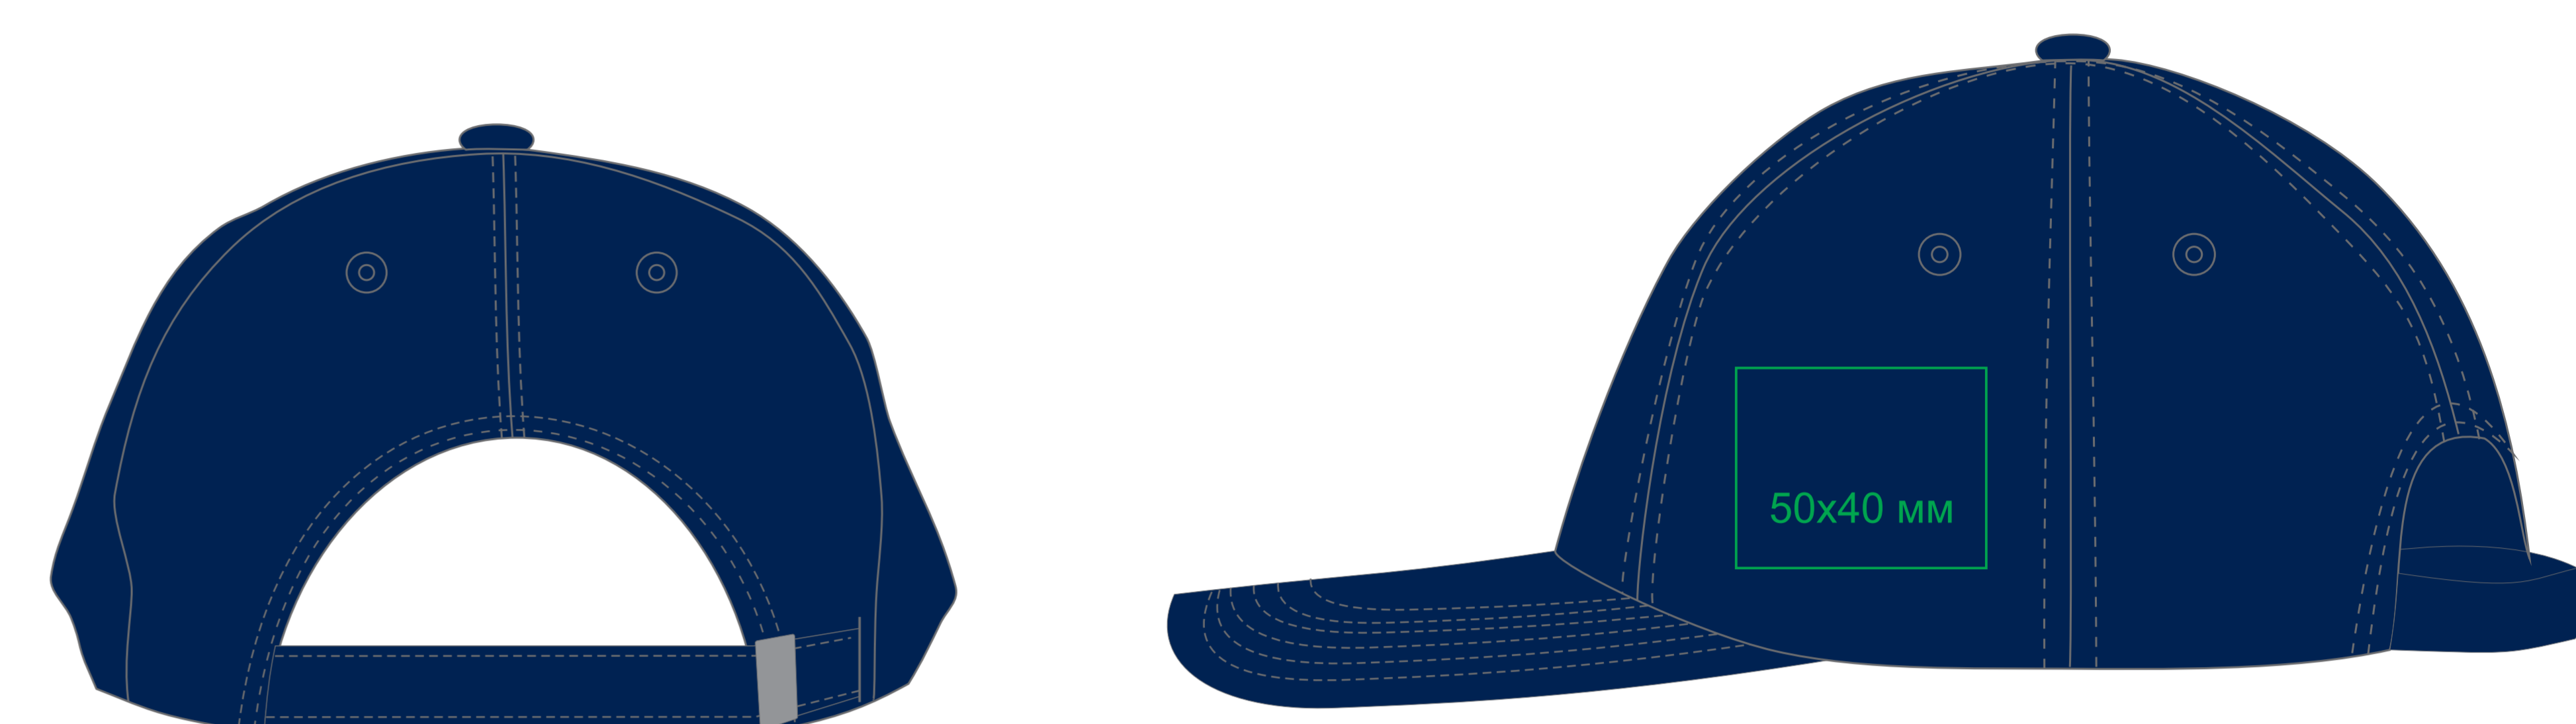

Бейсболка "FAM", 6 клиньев, 20% хлопок, 80% полиэстер, металлическая застежка, 25452

метод нанесения: вышивка , вышивка шеврона

25452.13

25452.26

25452.85

25452.35

25452.29