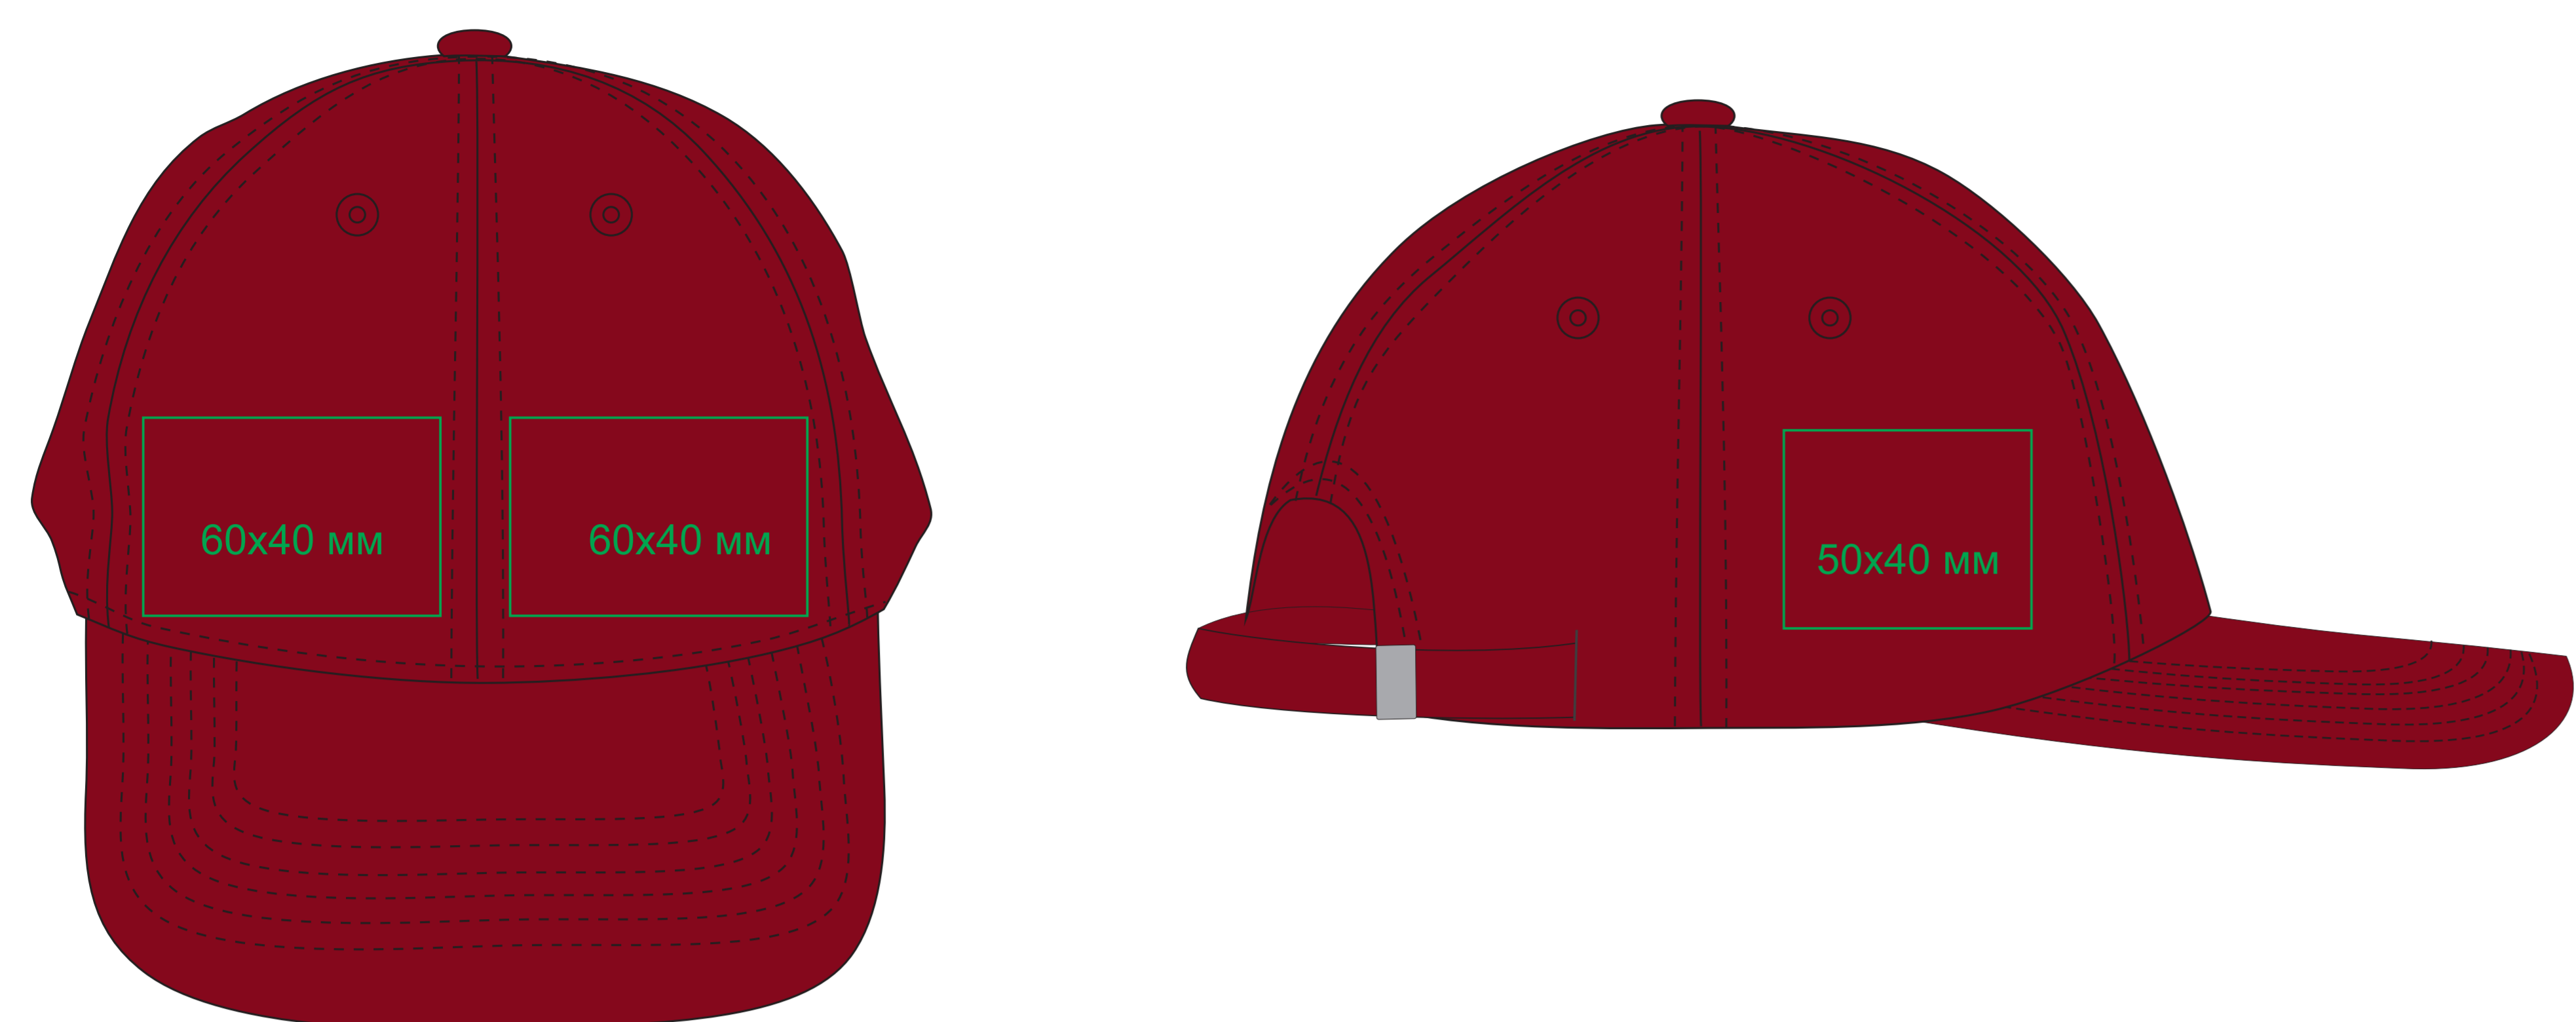

Бейсболка "FAM", 6 клиньев, 20% хлопок, 80% полиэстер, металлическая застежка, 25452

метод нанесения: вышивка , вышивка шеврона

25452.13

25452.26

25452.85

25452.35

25452.29