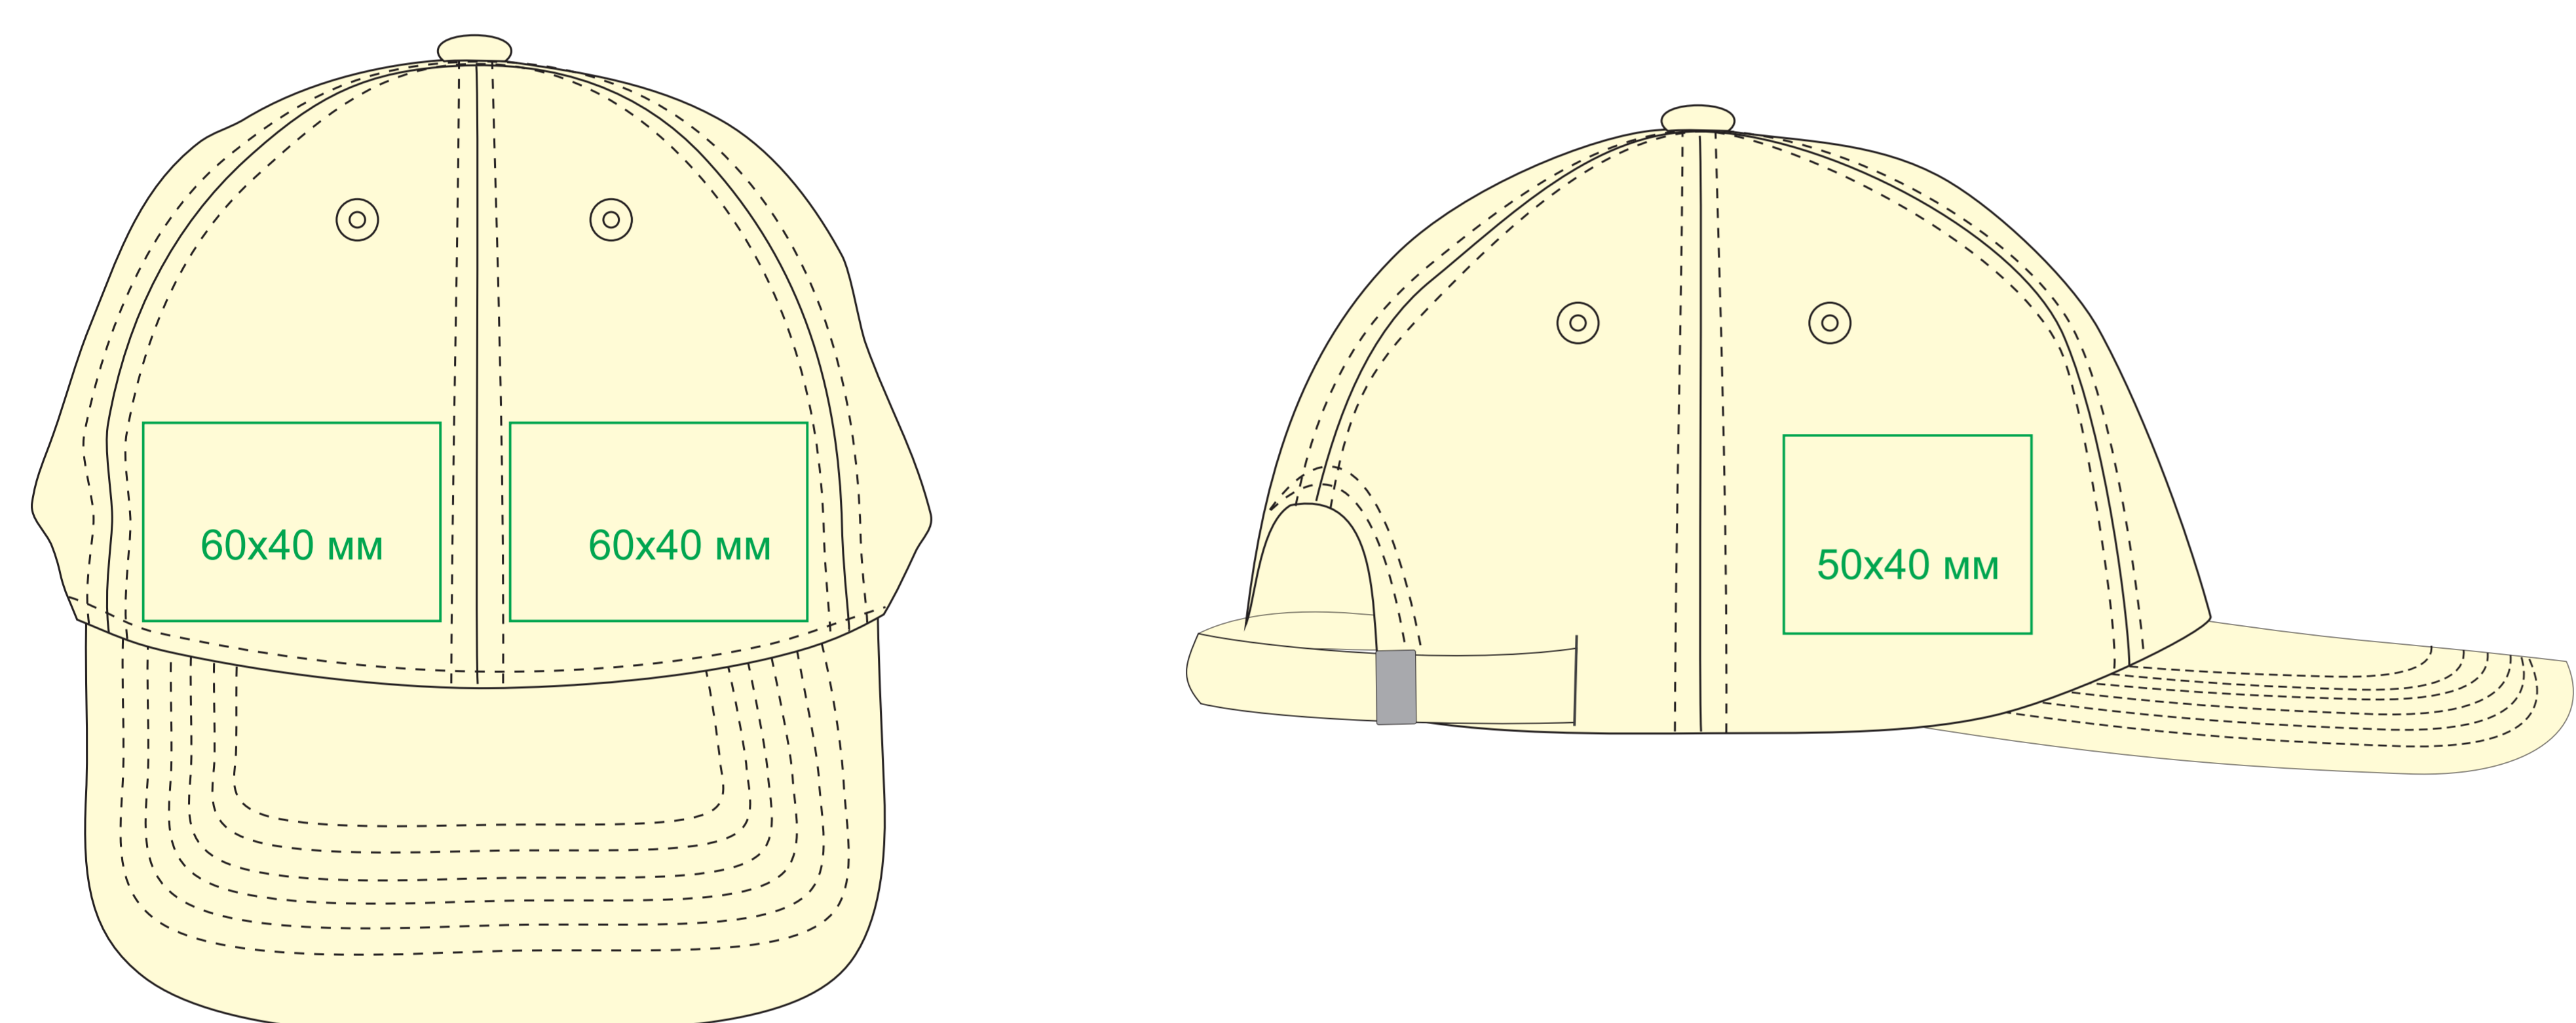

Бейсболка "FAM", 6 клиньев, 20% хлопок, 80% полиэстер, металлическая застежка, 25452

метод нанесения: вышивка , вышивка шеврона

25452.13

25452.26

25452.85

25452.35

25452.29