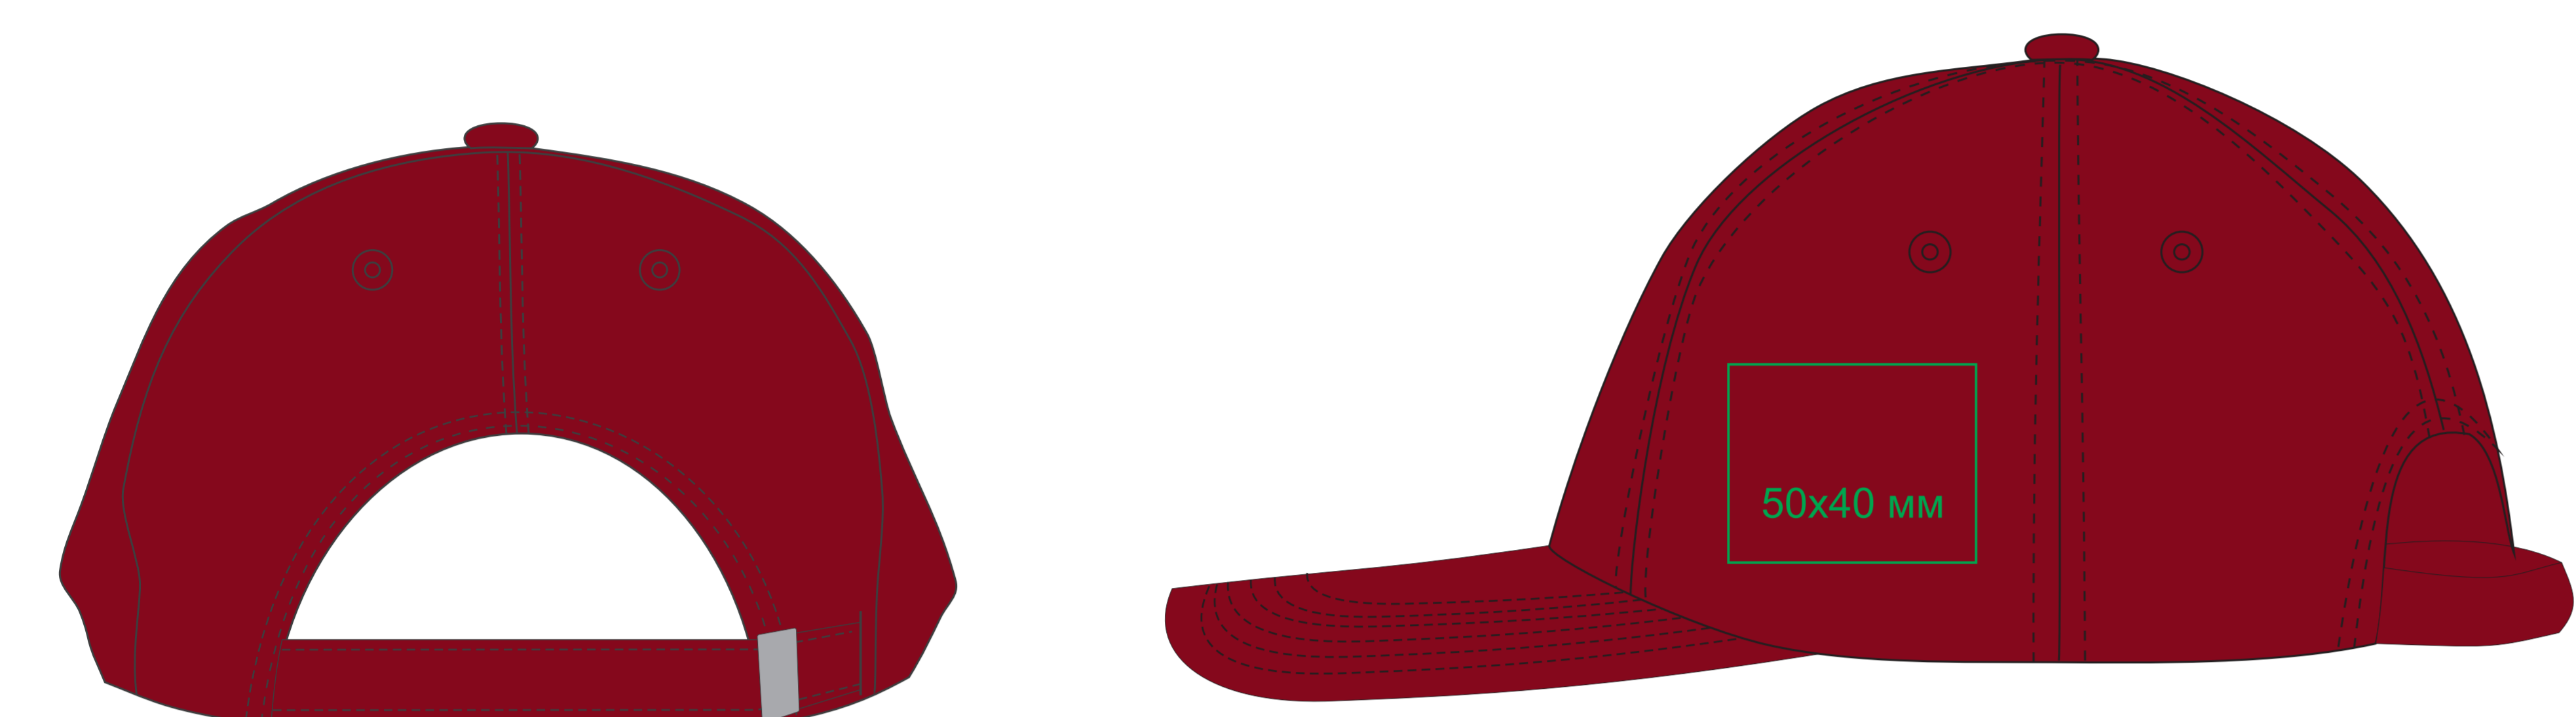

Бейсболка "FAM", 6 клиньев, 20% хлопок, 80% полиэстер, металлическая застежка, 25452

метод нанесения: вышивка , вышивка шеврона

25452.13

25452.26

25452.85

25452.35

25452.29