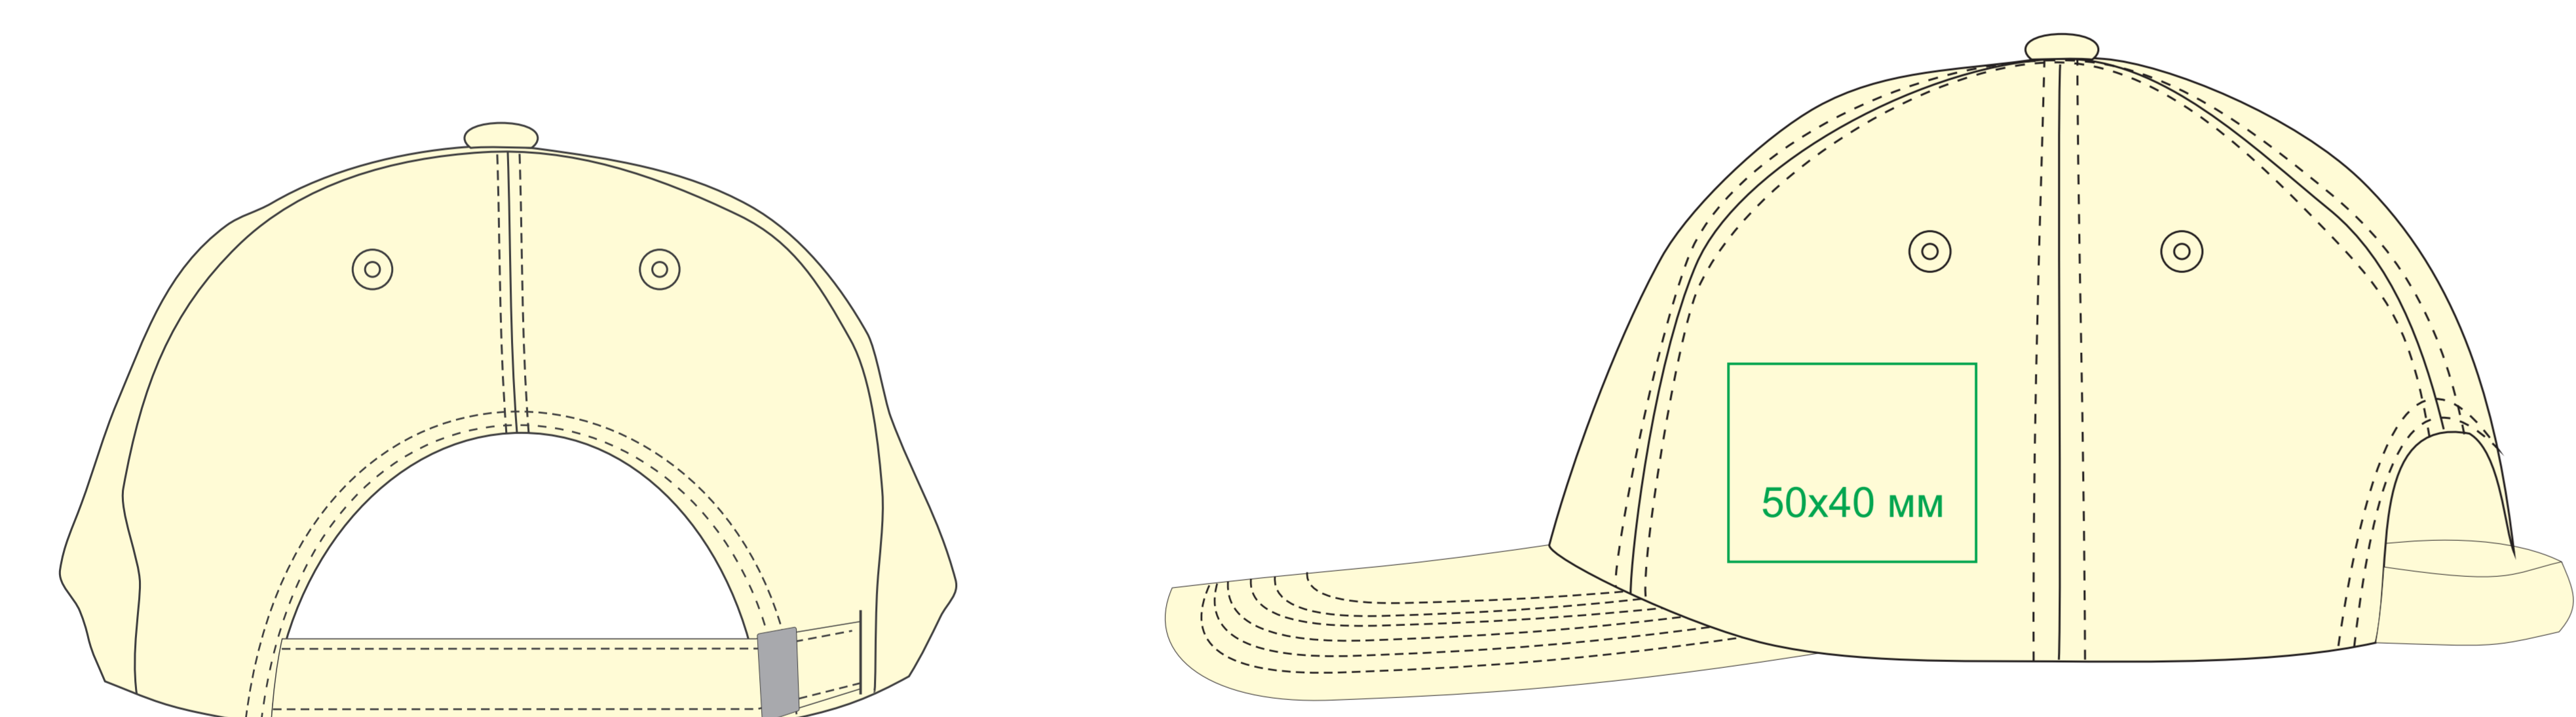

Бейсболка "FAM", 6 клиньев, 20% хлопок, 80% полиэстер, металлическая застежка, 25452

метод нанесения: вышивка , вышивка шеврона

25452.13

25452.26

25452.85

25452.35

25452.29