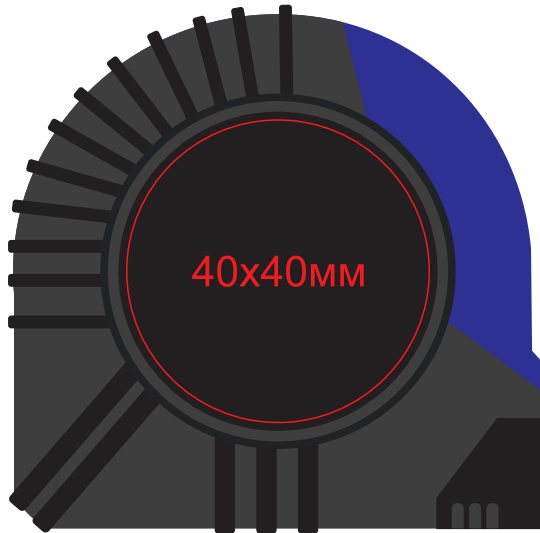

Рулетка пластиковая 344643

Метод нанесения: полимерная наклейка, наклейка с заливкой смолой, гравировка шильда

344643/03

344643/19

344643/05

344643/01