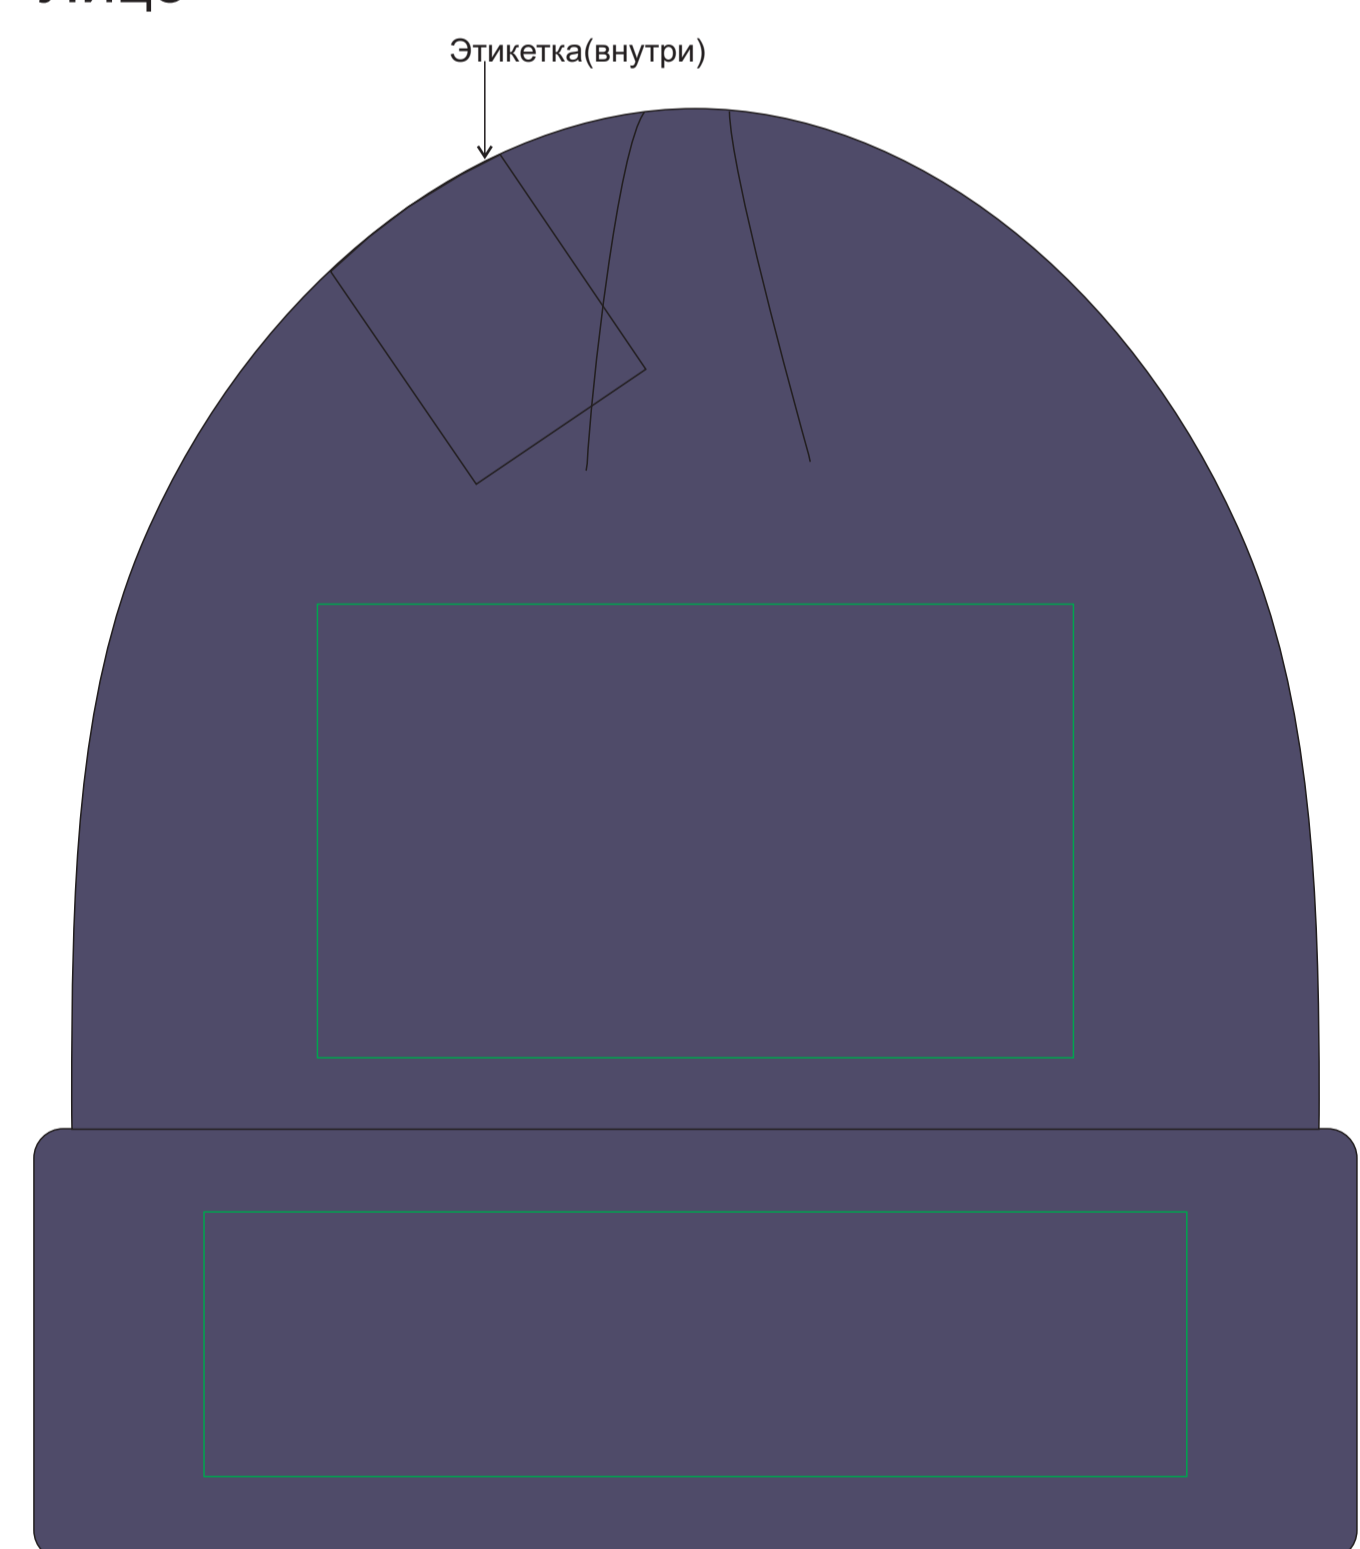

Артикул 25475  
Шапка вязаная детская двойная с отворотом "Kid Wind"  
Метод: вышивка

25475.01

Лицо

Оборот

Сбоку(этикетка слева)

Сбоку(этикетка справа)

25475.08

Лицо

Оборот

Сбоку(этикетка слева)

Сбоку(этикетка справа)

25475.01

Лицо

Оборот

Сбоку(этикетка слева)

Сбоку(этикетка справа)