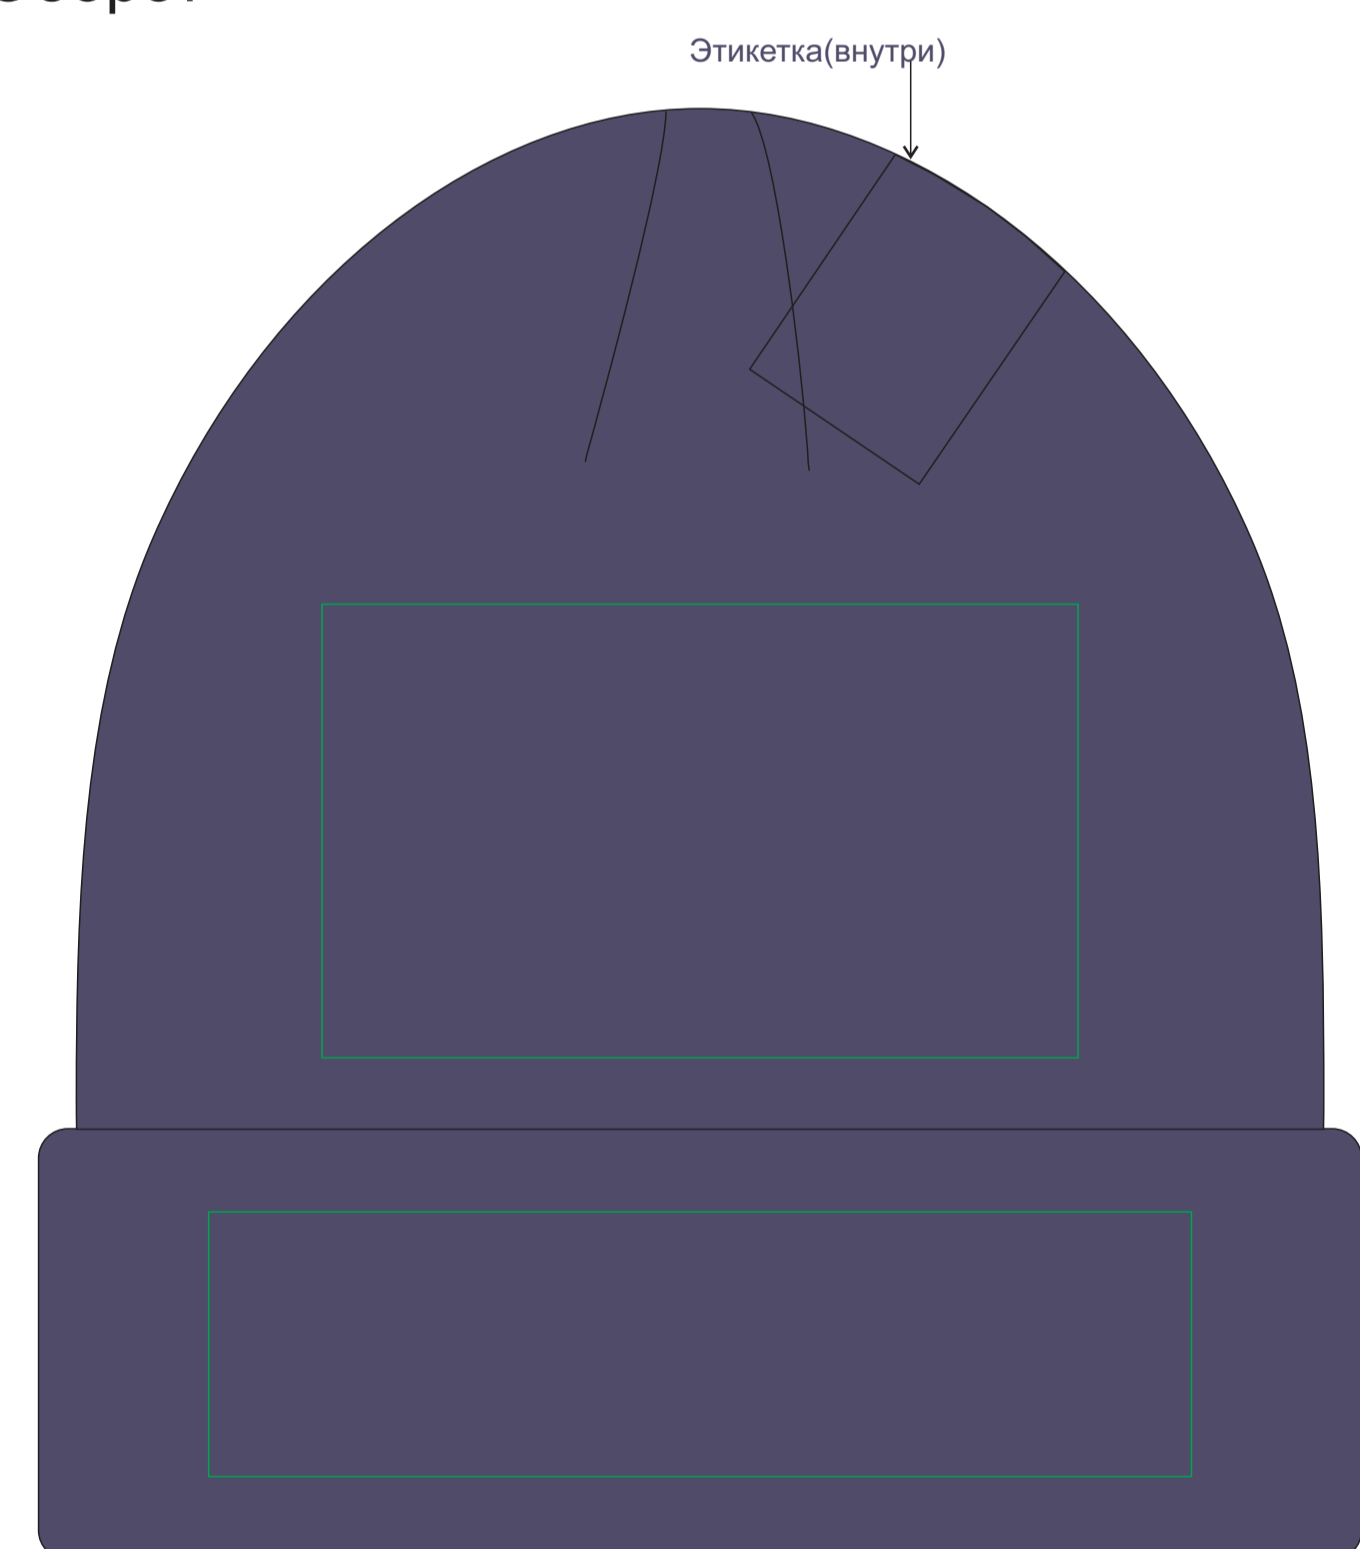

Артикул 25475  
Шапка вязаная детская двойная с отворотом "Kid Wind"  
Метод: вышивка

25475.01

Лицо

Оборот

Сбоку(этикетка слева)

Сбоку(этикетка справа)

25475.08

Лицо

Оборот

Сбоку(этикетка слева)

Сбоку(этикетка справа)

25475.01

Лицо

Оборот

Сбоку(этикетка слева)

Сбоку(этикетка справа)