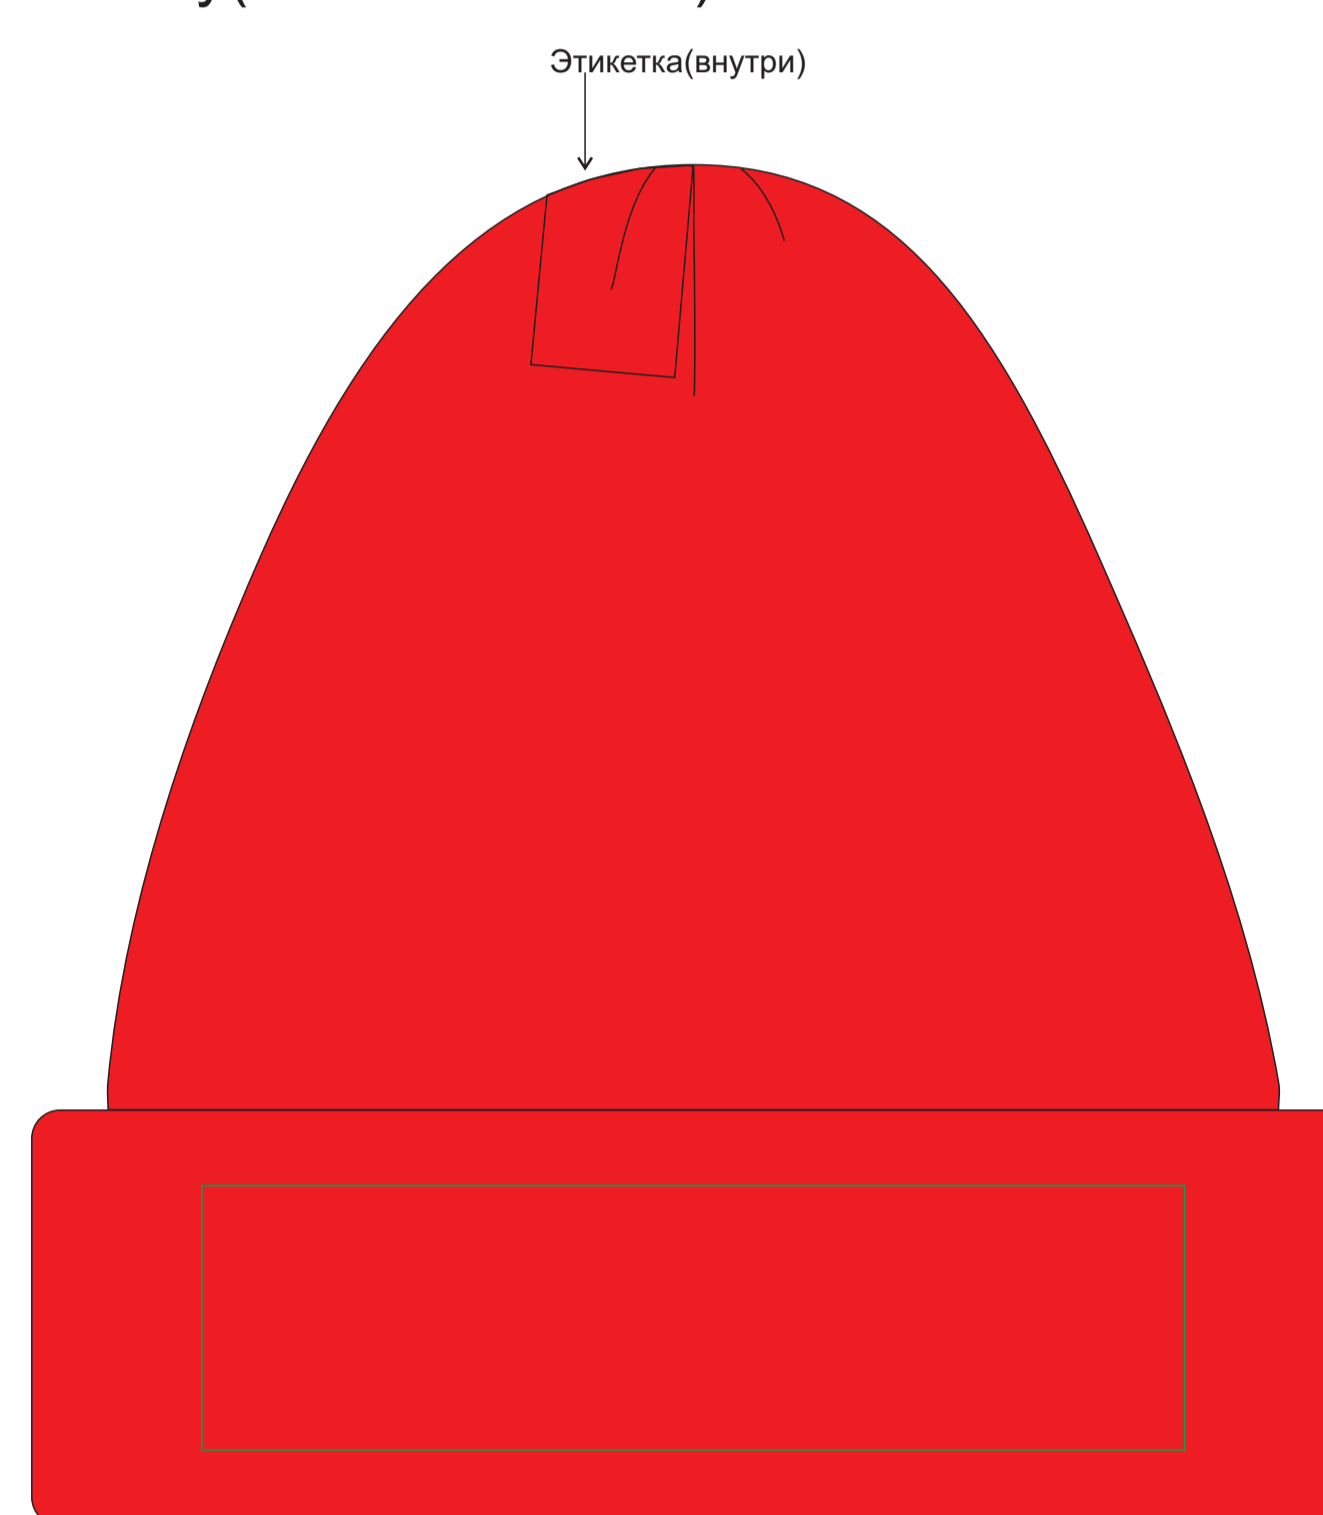

Артикул 25475  
Шапка вязаная детская двойная с отворотом "Kid Wind"  
Метод: вышивка

25475.01

Лицо

Оборот

Сбоку(этикетка слева)

Сбоку(этикетка справа)

25475.08

Лицо

Оборот

Сбоку(этикетка слева)

Сбоку(этикетка справа)

25475.01

Лицо

Оборот

Сбоку(этикетка слева)

Сбоку(этикетка справа)