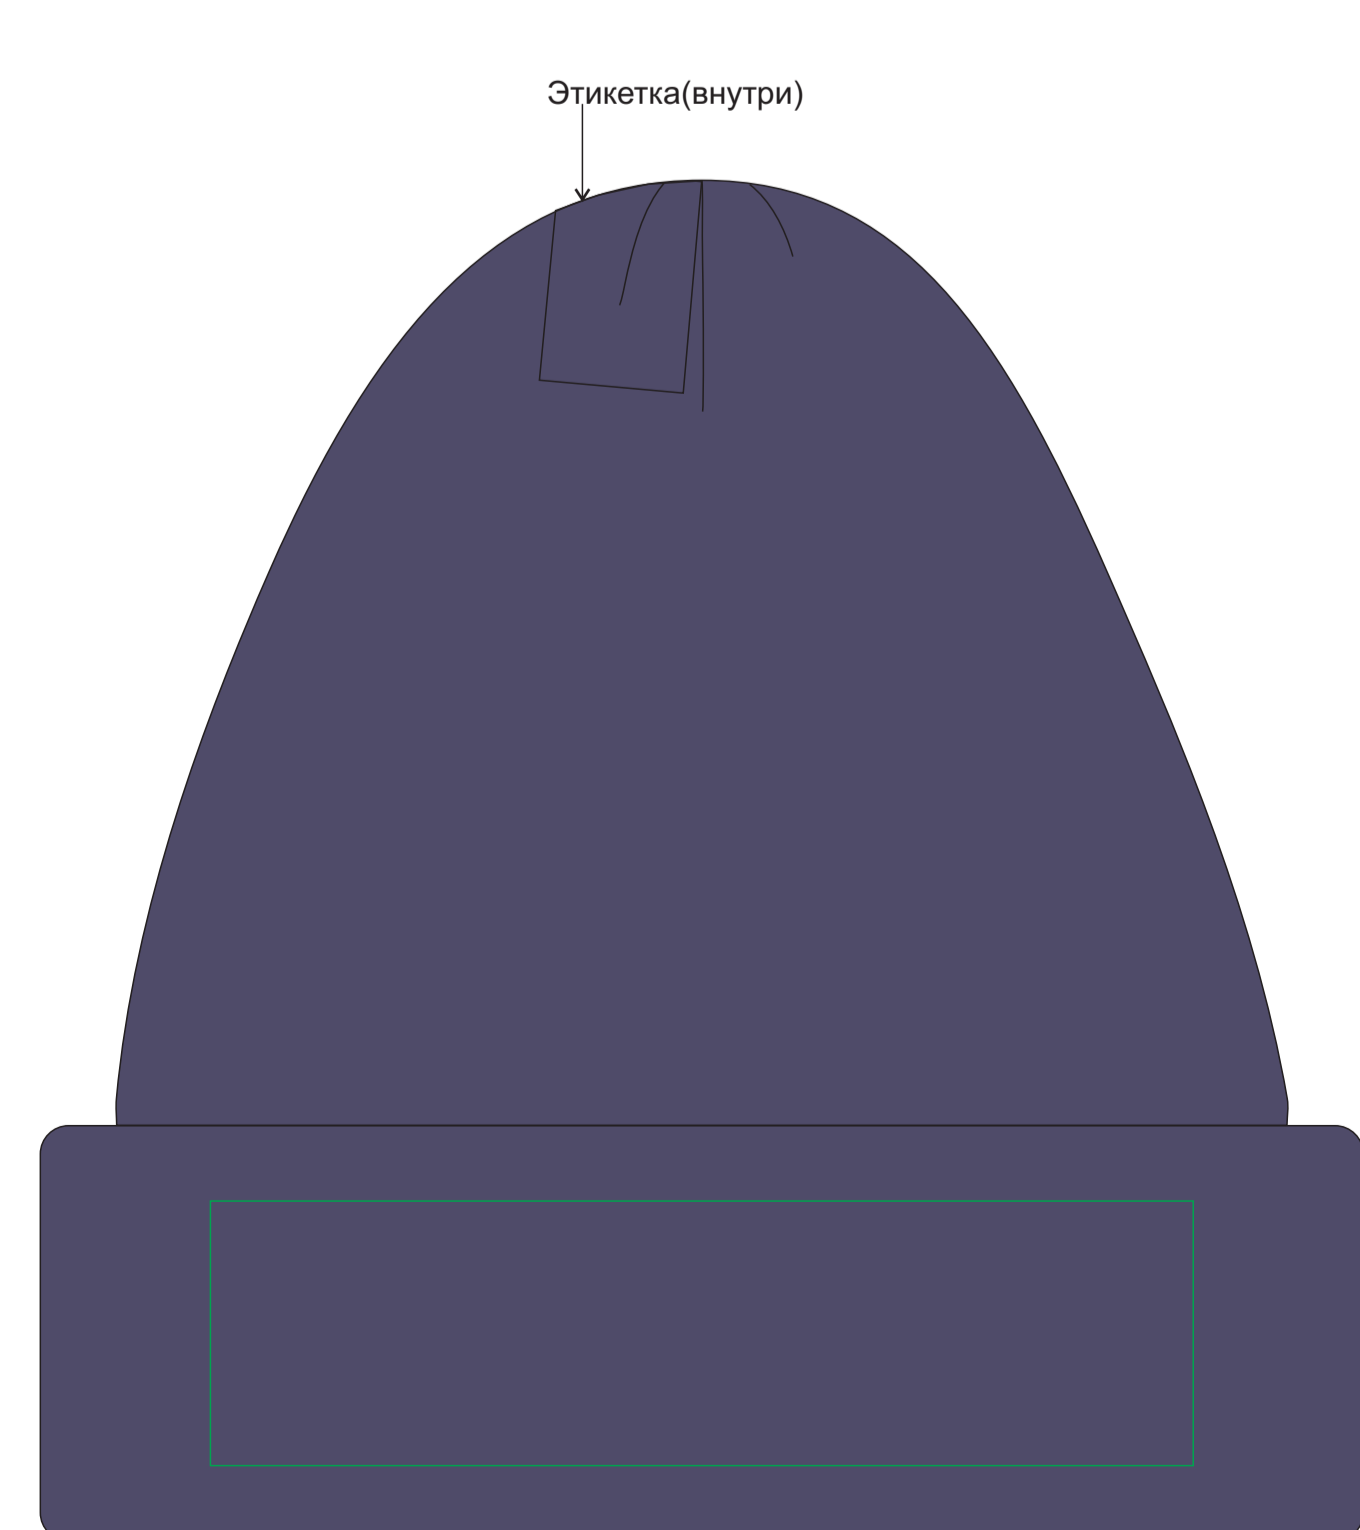

Артикул 25475  
Шапка вязаная детская двойная с отворотом "Kid Wind"  
Метод: вышивка

25475.01

Лицо

Оборот

Сбоку(этикетка слева)

Сбоку(этикетка справа)

25475.08

Лицо

Оборот

Сбоку(этикетка слева)

Сбоку(этикетка справа)

25475.01

Лицо

Оборот

Сбоку(этикетка слева)

Сбоку(этикетка справа)