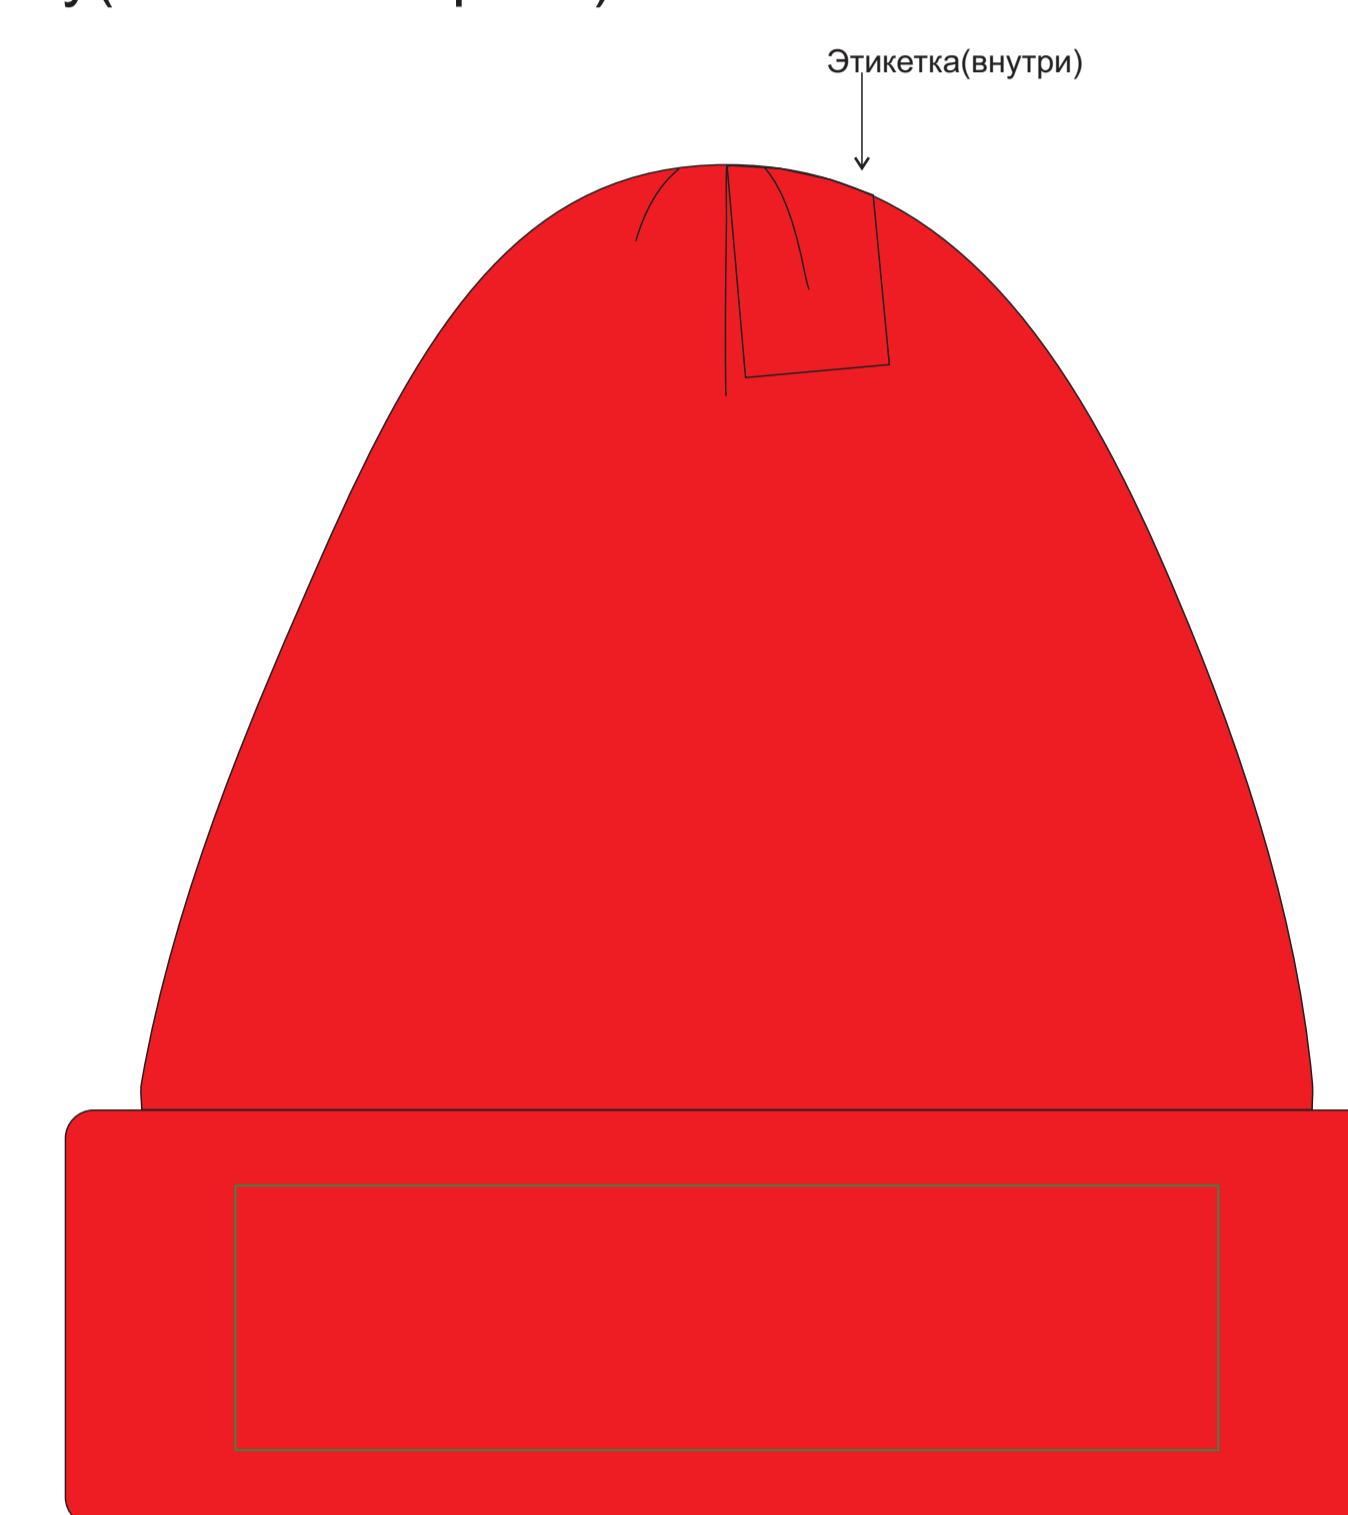

Артикул 25475  
Шапка вязаная детская двойная с отворотом "Kid Wind"  
Метод: вышивка

25475.01

Лицо

Оборот

Сбоку(этикетка слева)

Сбоку(этикетка справа)

25475.08

Лицо

Оборот

Сбоку(этикетка слева)

Сбоку(этикетка справа)

25475.01

Лицо

Оборот

Сбоку(этикетка слева)

Сбоку(этикетка справа)