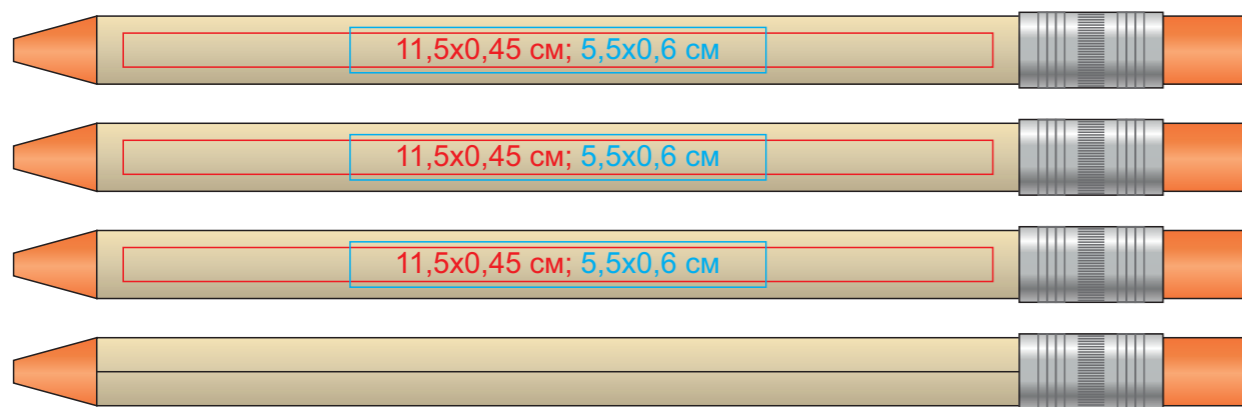

№12, ручка шариковая, картон, пластик, металл

арт. 38010

Метод нанесения: гравировка, тампопечать (с подложкой даже для кроющих цветов)

Из-за особенности материала печать с подложкой даже для кроющих цветов

38010/01

Из-за особенности материала печать с подложкой даже для кроющих цветов

38010/05

Из-за особенности материала печать с подложкой даже для кроющих цветов

38010/08

Из-за особенности материала печать с подложкой даже для кроющих цветов