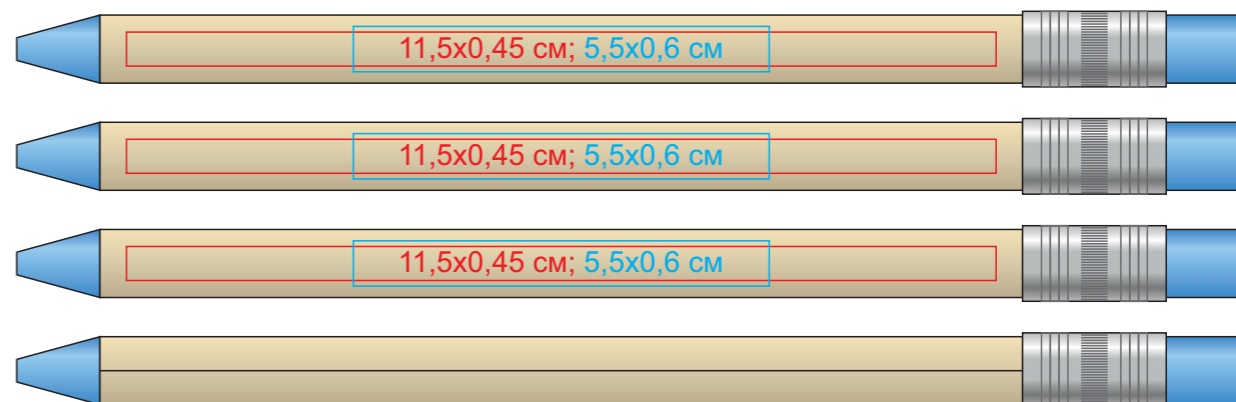

Из-за особенности материала печать с подложкой даже для кроющих цветов

38010/22