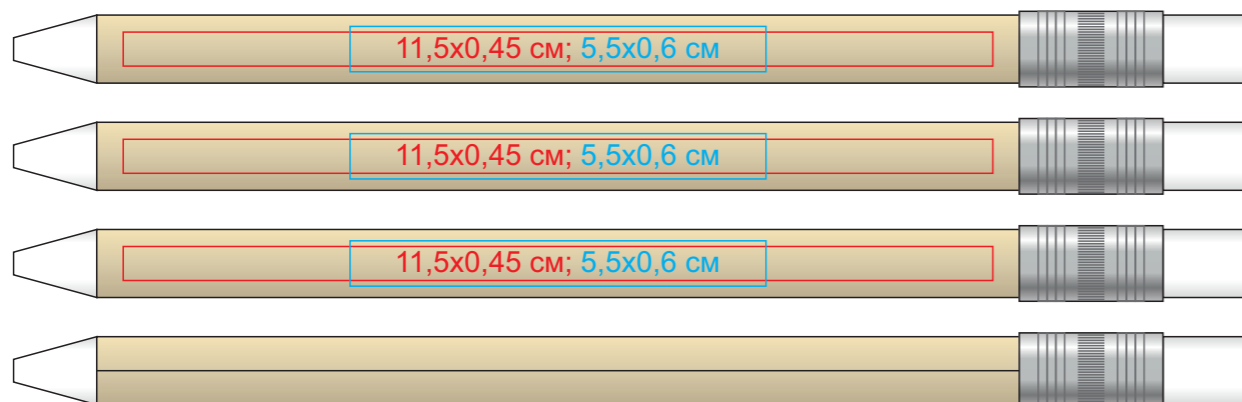

№12, ручка шариковая, картон, пластик, металл

арт. 38010

Метод нанесения: гравировка, тампопечать (с подложкой даже для кроющих цветов)

Из-за особенности материала печать с подложкой даже для кроющих цветов

38010/01

Из-за особенности материала печать с подложкой даже для кроющих цветов

38010/05

Из-за особенности материала печать с подложкой даже для кроющих цветов

38010/08

Из-за особенности материала печать с подложкой даже для кроющих цветов