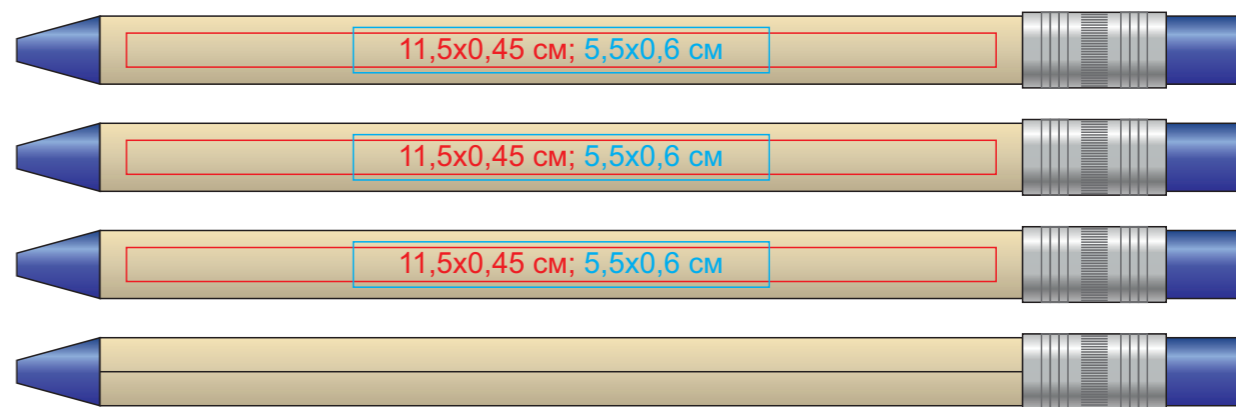

№12, ручка шариковая, картон, пластик, металл

арт. 38010

Метод нанесения: гравировка, тампопечать (с подложкой даже для кроющих цветов)

Из-за особенности материала печать с подложкой даже для кроющих цветов

38010/15

Из-за особенности материала печать с подложкой даже для кроющих цветов

38010/22

Из-за особенности материала печать с подложкой даже для кроющих цветов

38010/24

Из-за особенности материала печать с подложкой даже для кроющих цветов