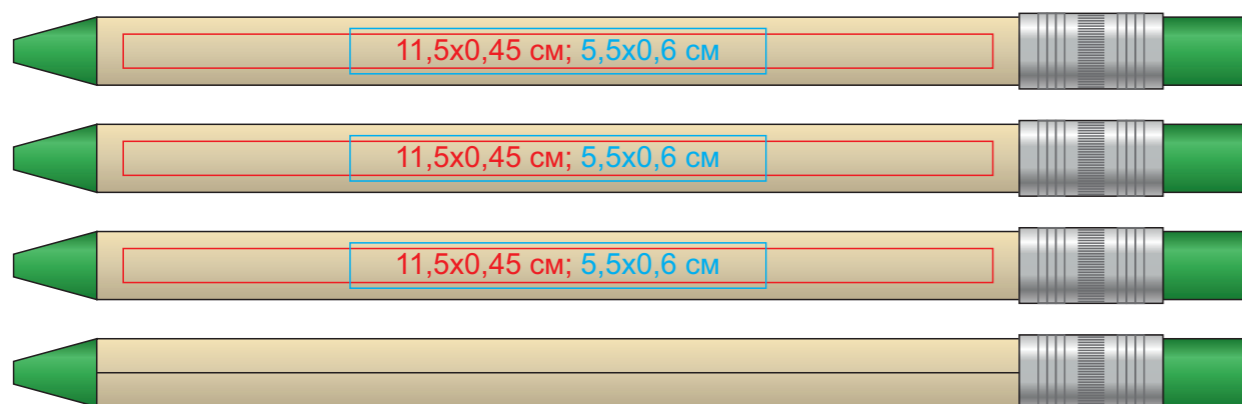

Из-за особенности материала печать с подложкой даже для кроющих цветов

38010/15