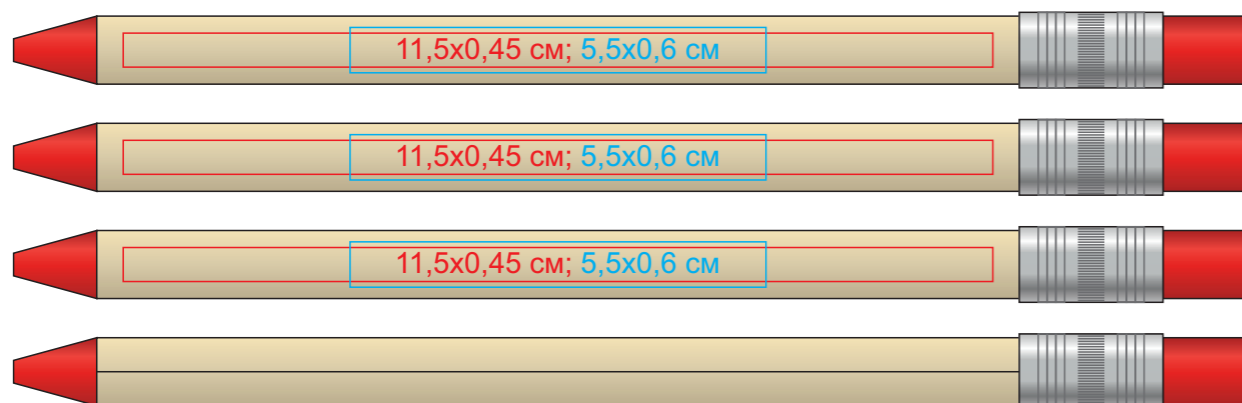

№12, ручка шариковая, картон, пластик, металл

арт. 38010

Метод нанесения: гравировка, тампопечать (с подложкой даже для кроющих цветов)

Из-за особенности материала печать с подложкой даже для кроющих цветов

38010/01

Из-за особенности материала печать с подложкой даже для кроющих цветов

38010/05

Из-за особенности материала печать с подложкой даже для кроющих цветов

38010/08

Из-за особенности материала печать с подложкой даже для кроющих цветов