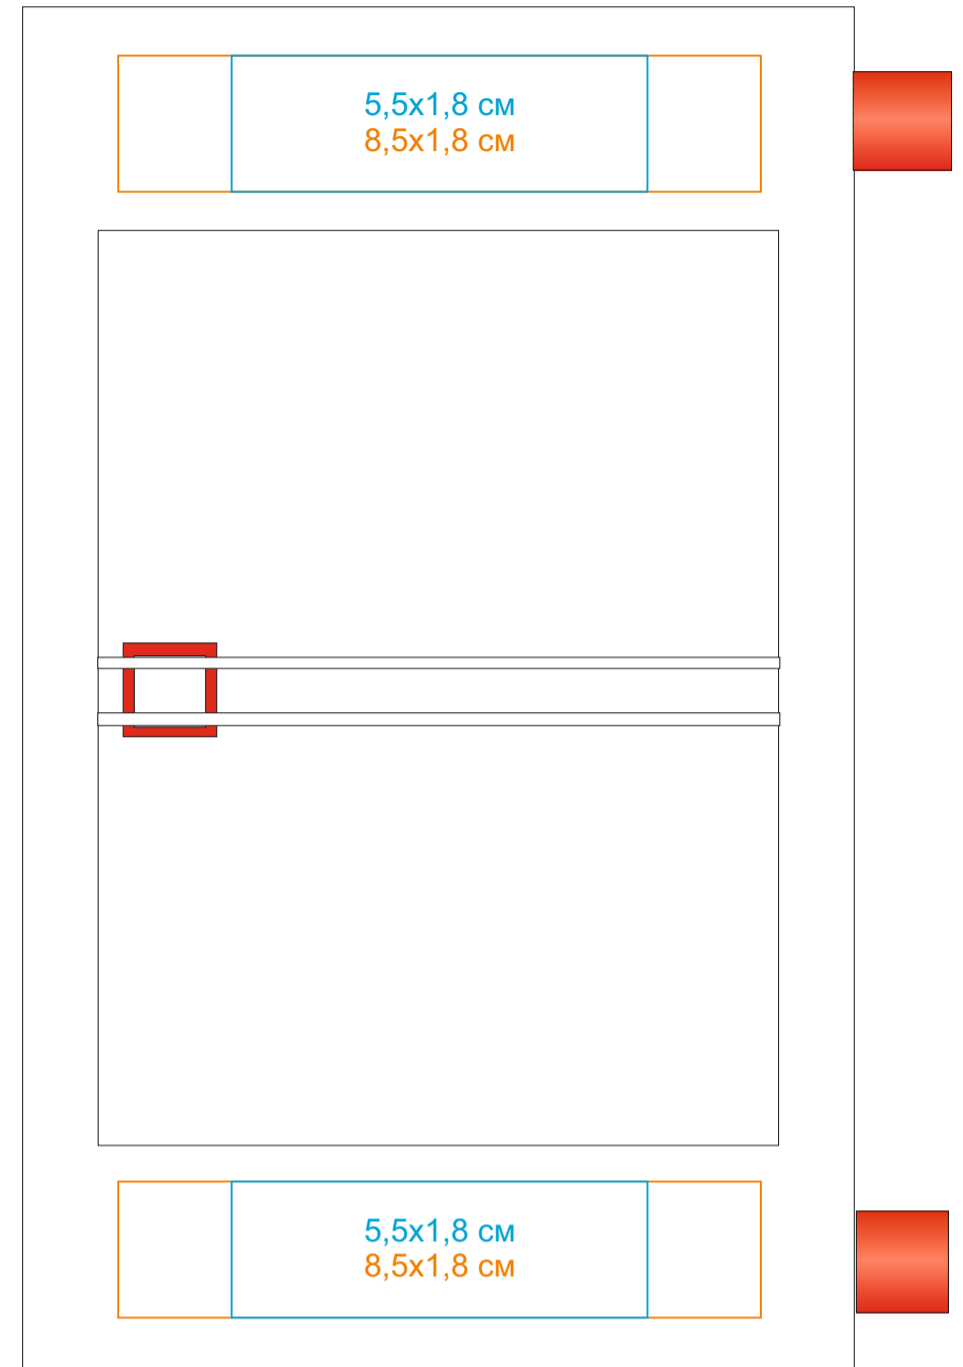

# Календарь настольный на 2 года арт.9510

Метод нанесения: **тампопечать, УФ печать, шелкографарет плоск**

/01

/03

/08

/15

/24

/35