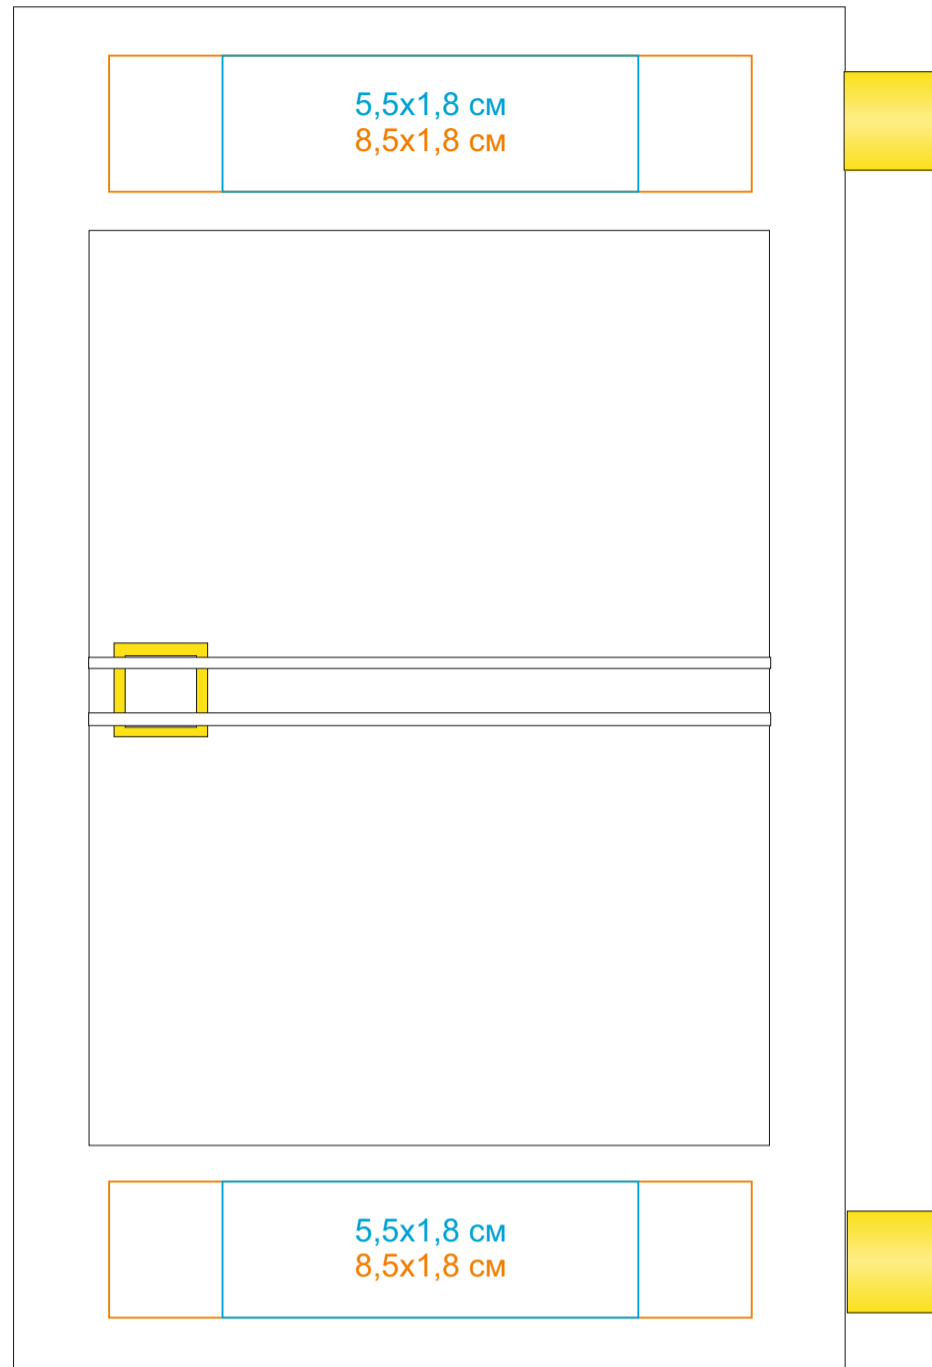

# Календарь настольный на 2 года арт.9510

Метод нанесения: **тампопечать, УФ печать, шелкографарет плоск**

/01

/03

/08

/15

/24

/35