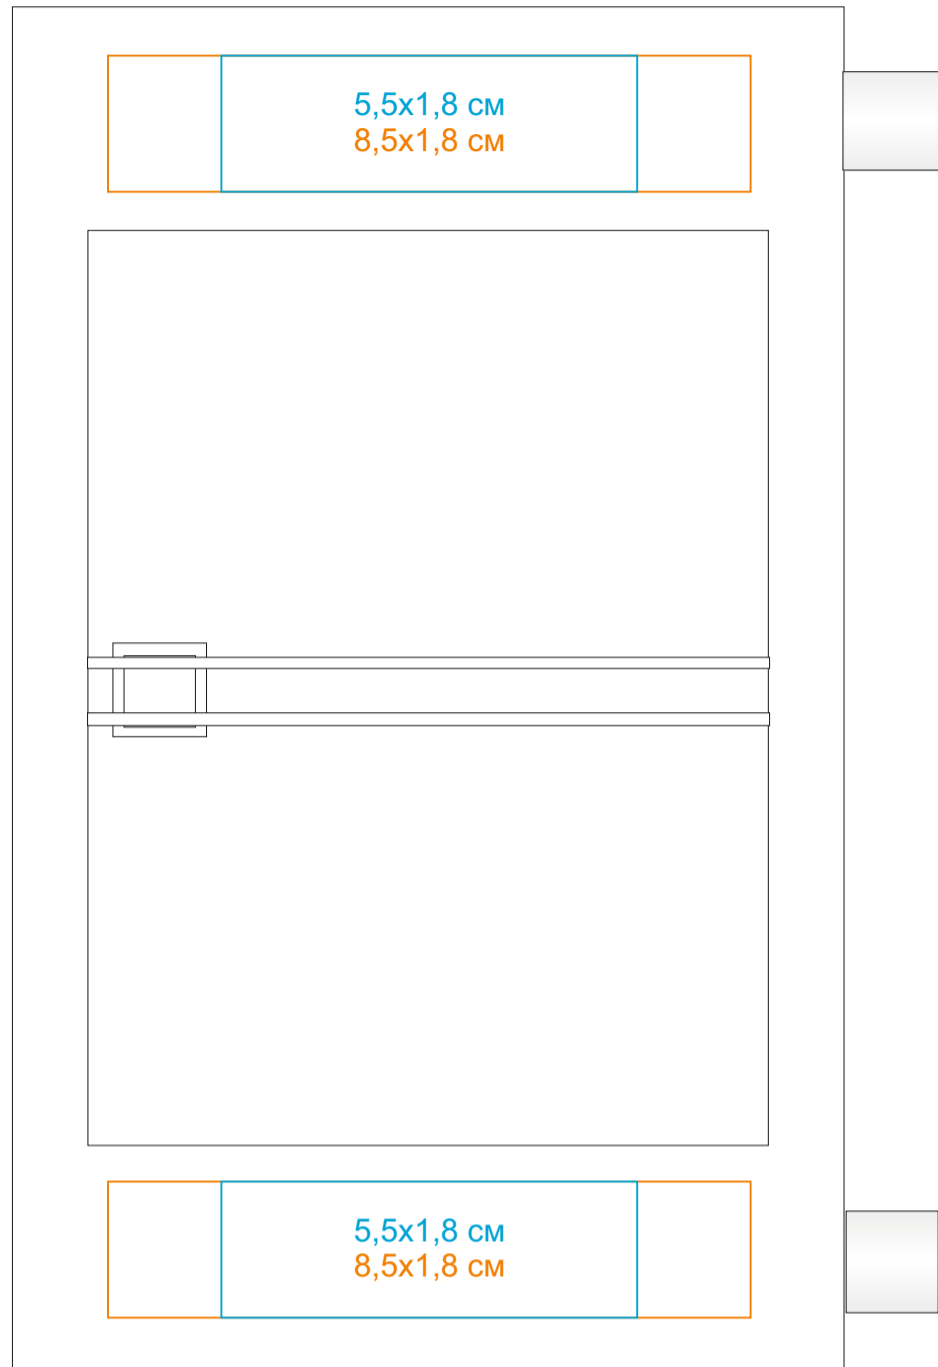

# Календарь настольный на 2 года арт.9510

Метод нанесения: **тампопечать, УФ печать, шелкографарет плоск**

/01

/03

/08

/15

/24

/35