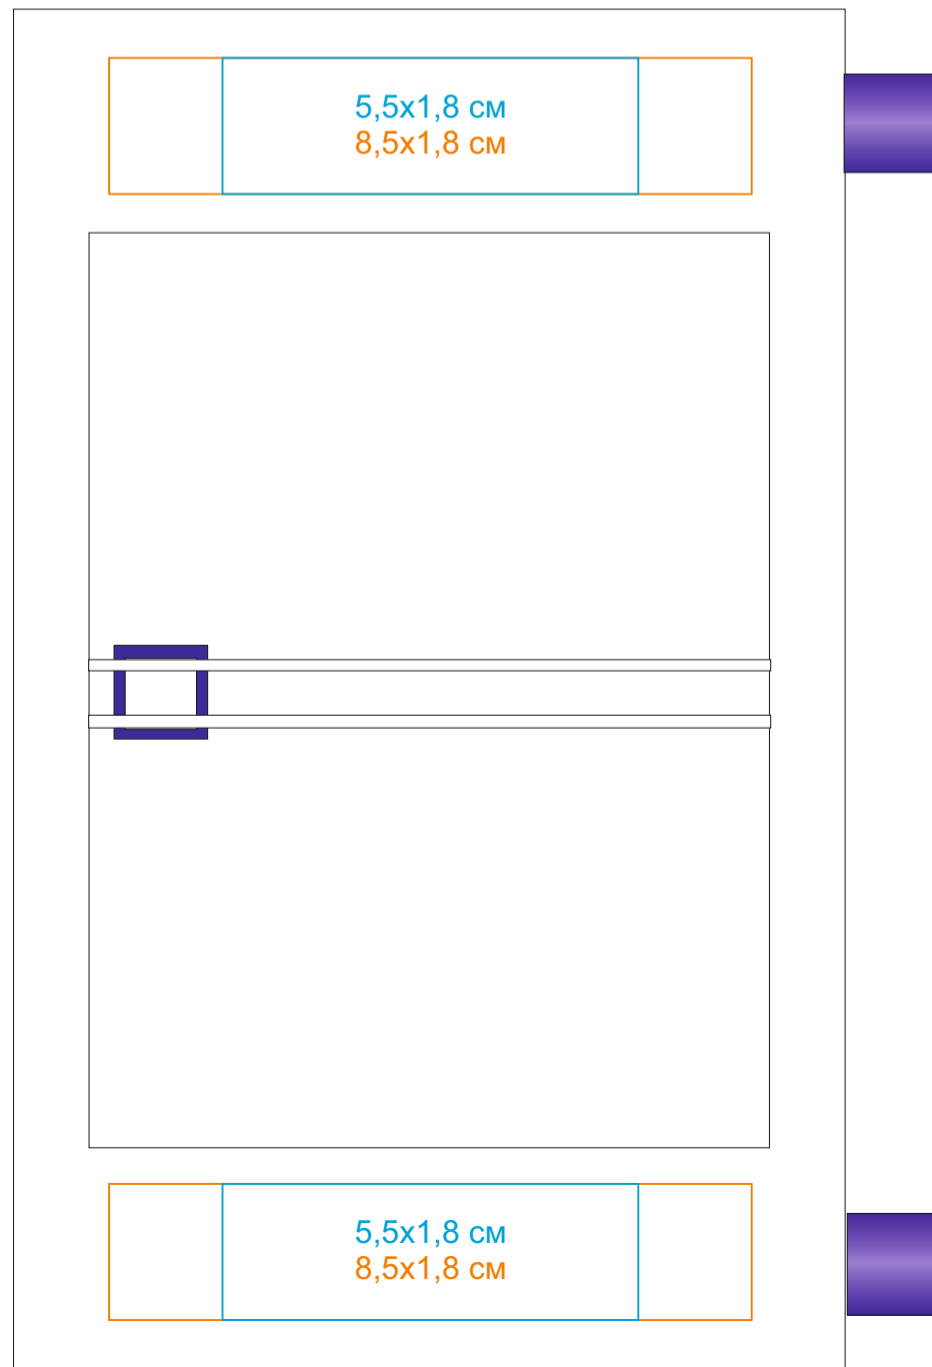

# Календарь настольный на 2 года арт.9510

Метод нанесения: **тампопечать, УФ печать, шелкографарет плоск**

/01

/03

/08

/15

/24

/35