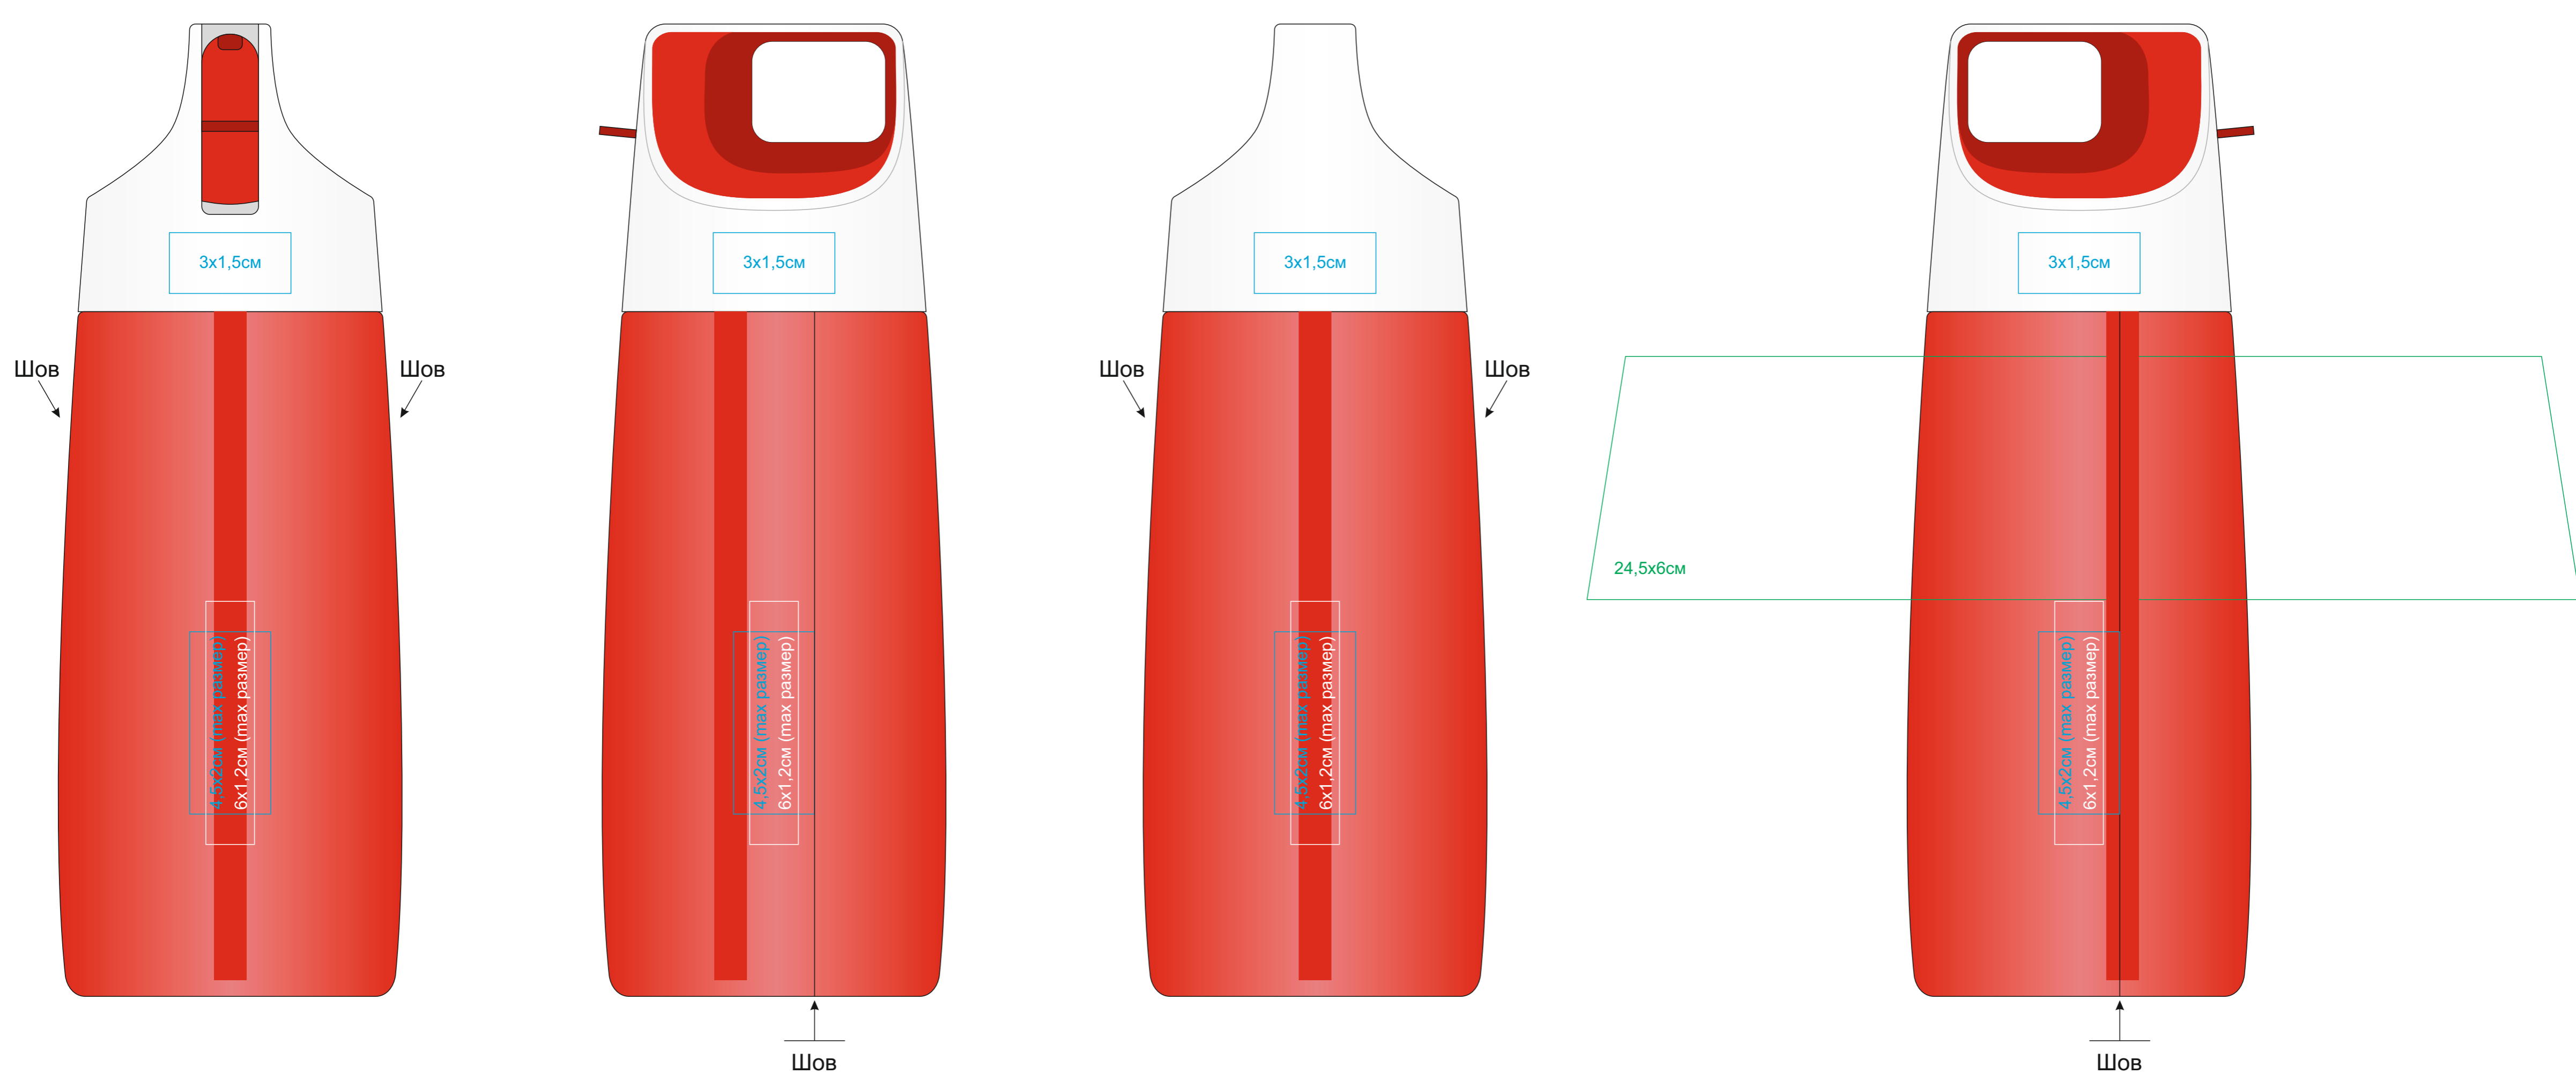

Бутылка для воды TUBE, 700 мл, прозрачный, пластик rPET

арт. 1116

Методы нанесения: тампопечать (на крышке в два цвета, на бутылке в 1 кроющийся цвет - золото, серебро, черный), УФ-печать, круговая УФ-печать (возможно смещение нанесения относительно клапана)

1116/01

1116/08

1116/24