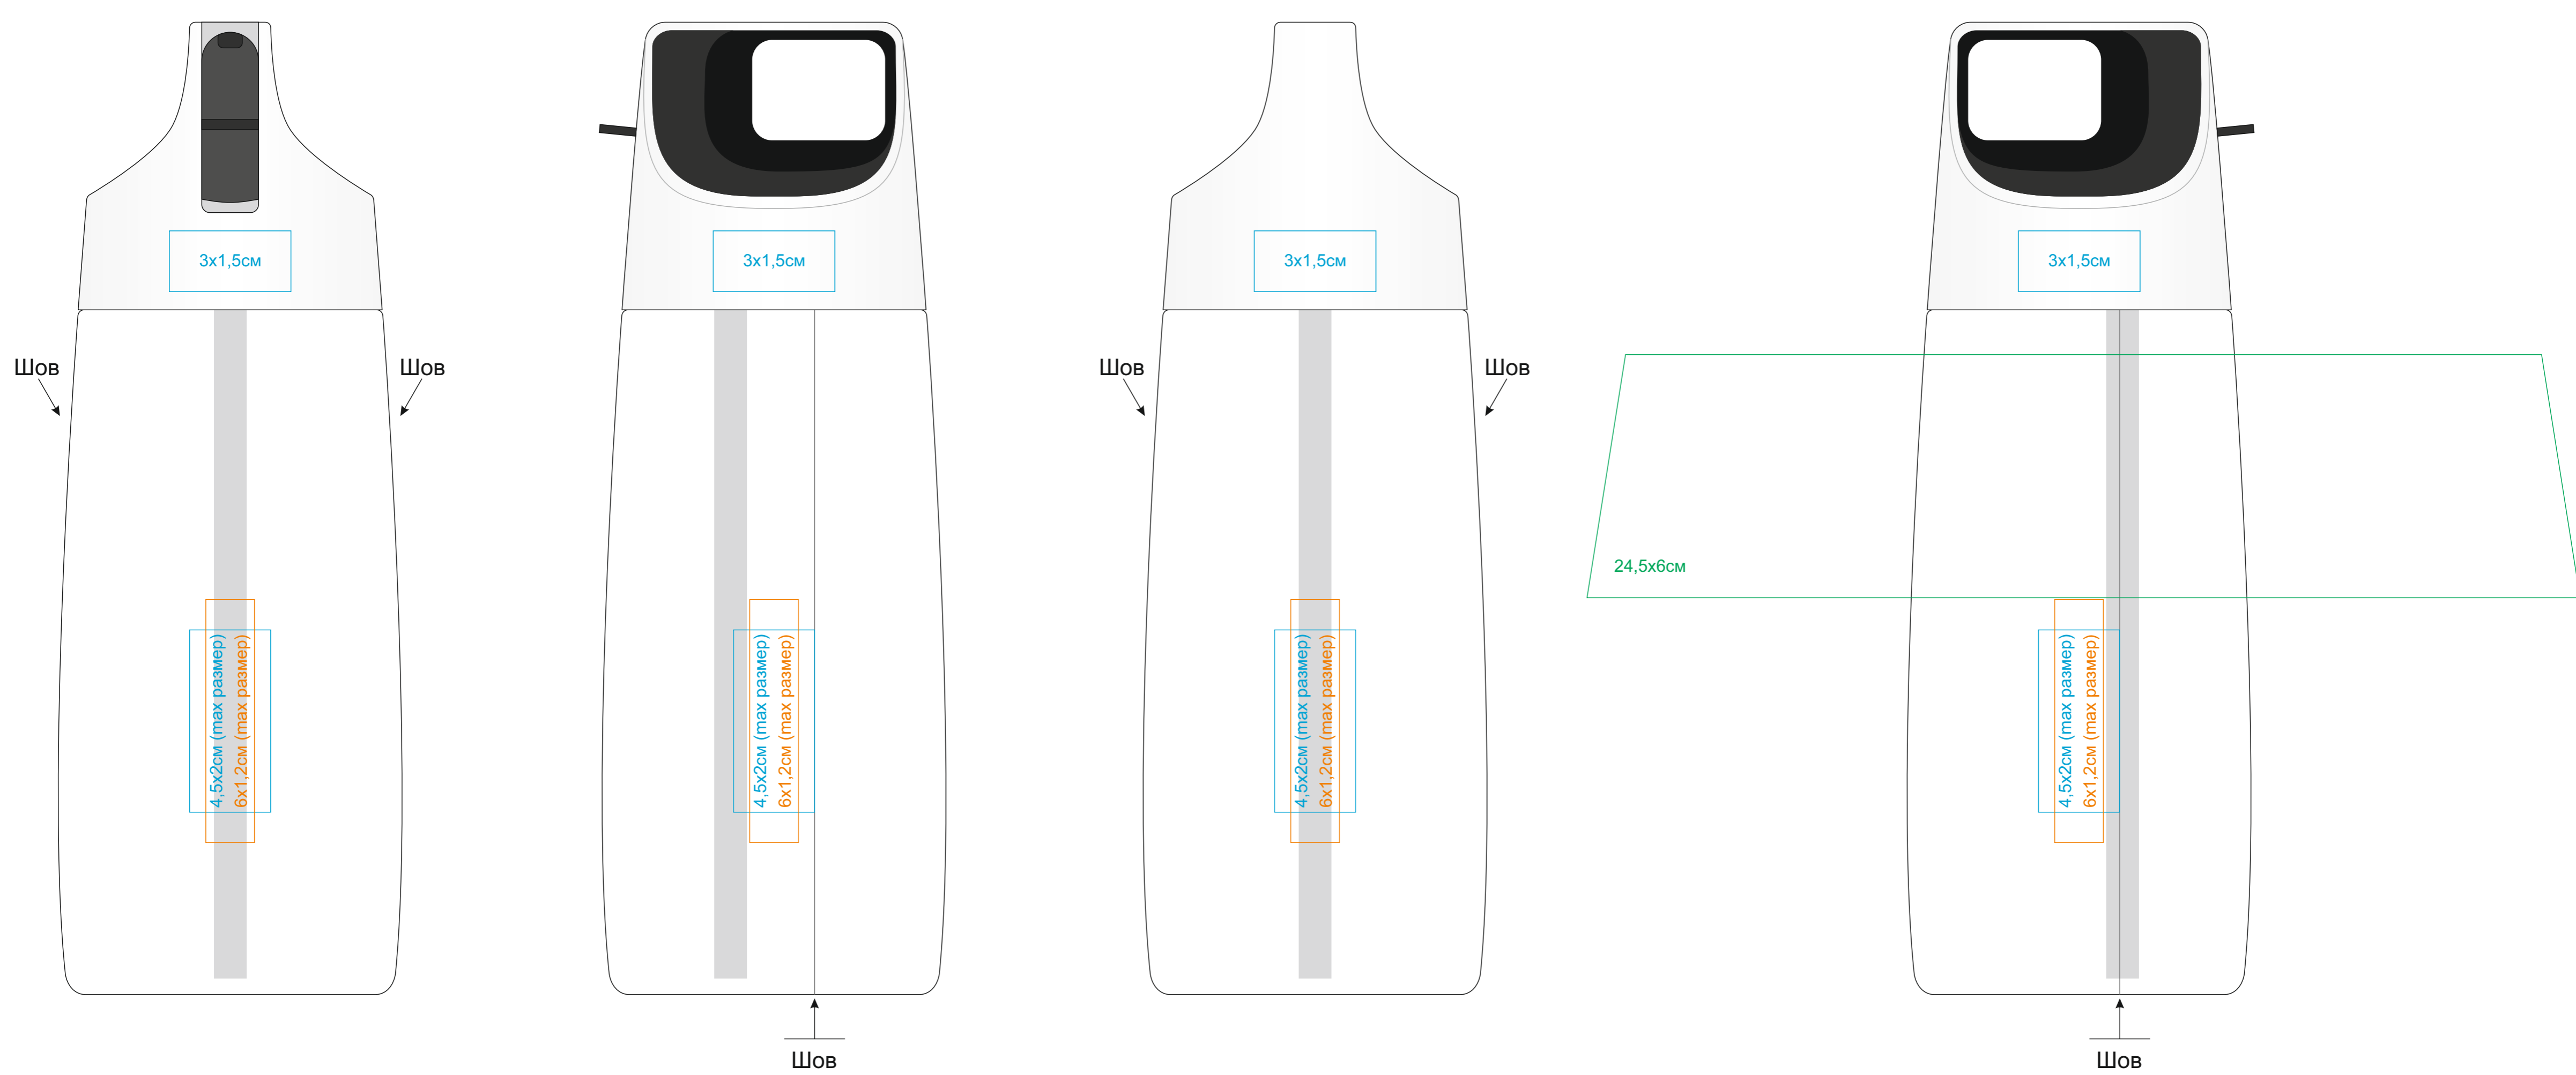

Бутылка для воды TUBE, 700 мл, прозрачный, пластик rPET

арт. 1116

Методы нанесения: тампопечать (на крышке в два цвета, на бутылке в 1 кроющийся цвет - золото, серебро, черный), УФ-печать, круговая УФ-печать (возможно смещение нанесения относительно клапана)

1116/01

1116/08

1116/24