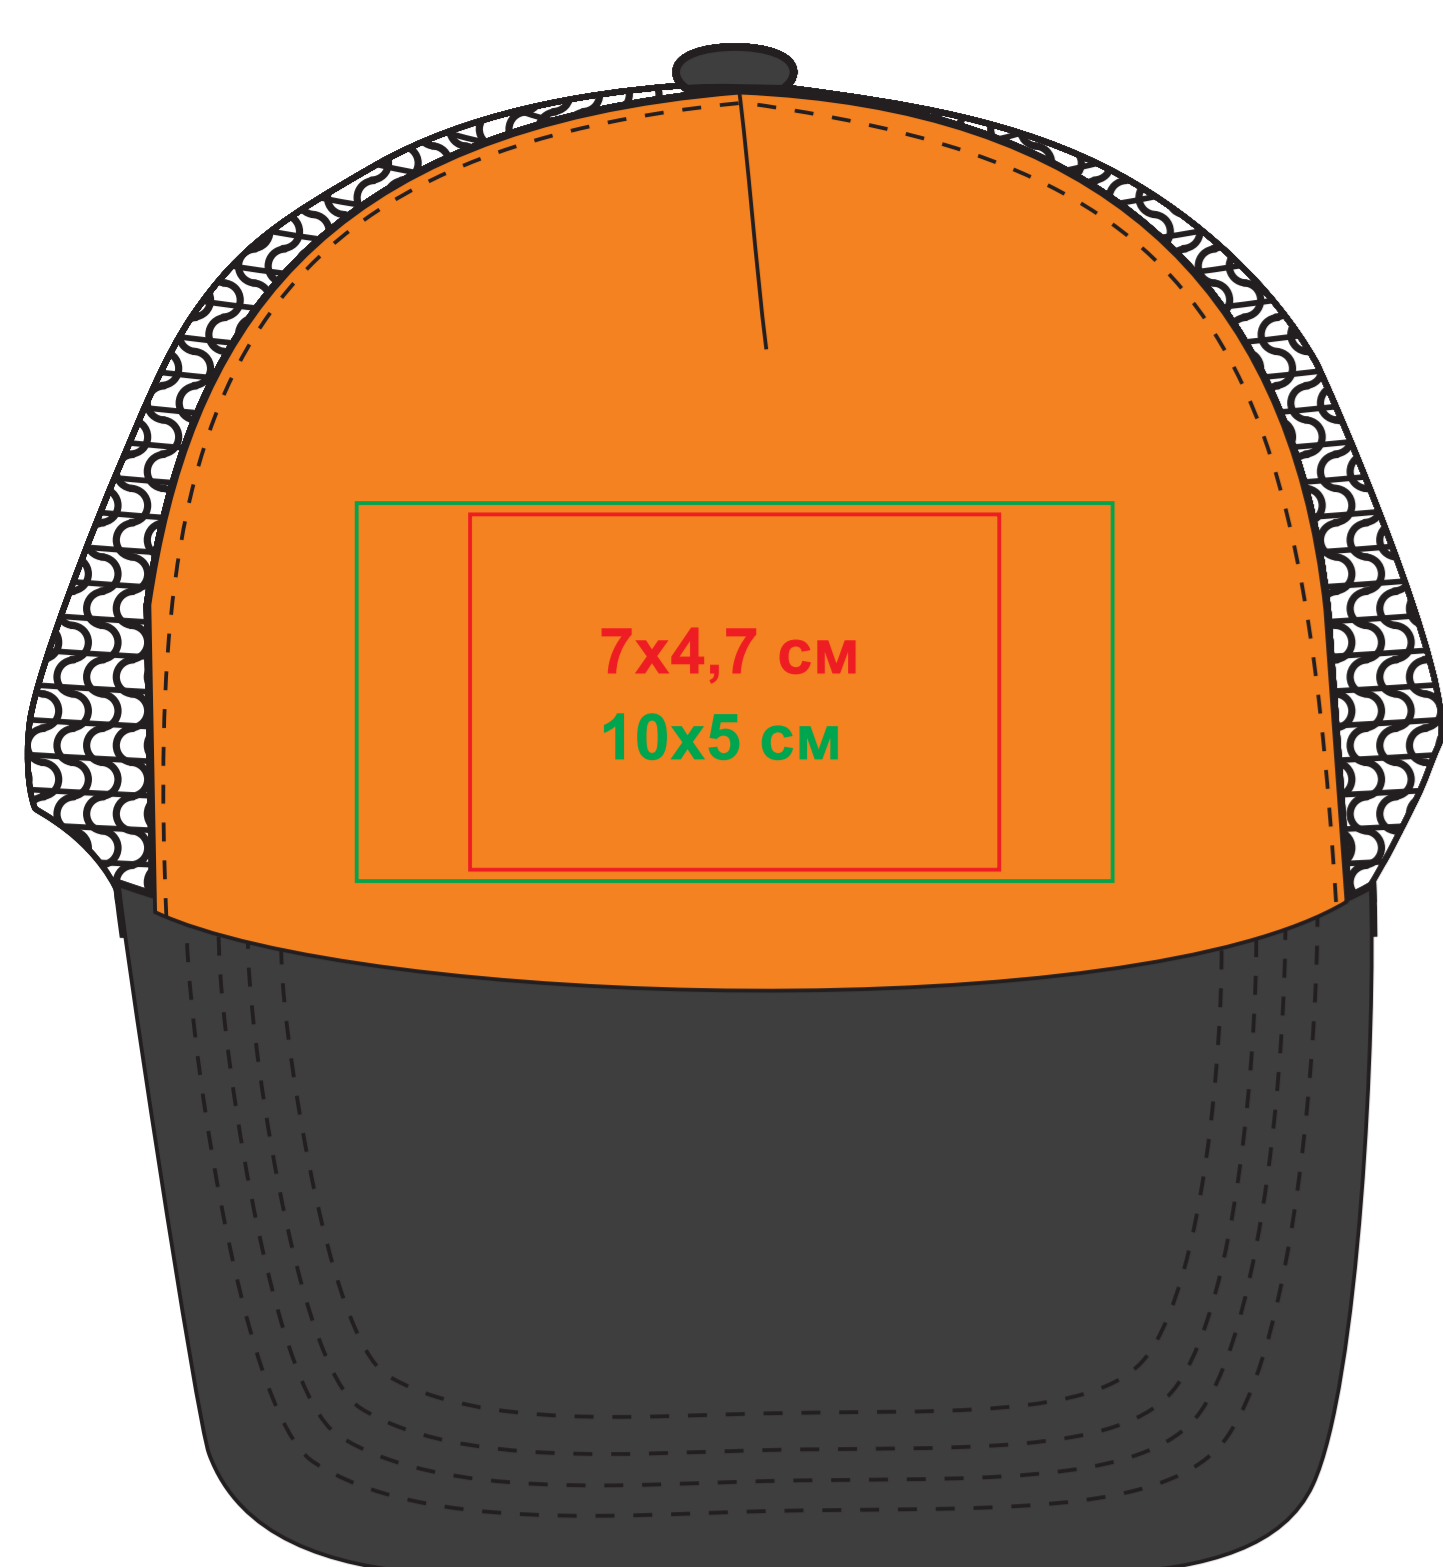

Бейсболка "Рарре", 5 клиньев, 25420
метод нанесения: термотрансфер, вышивка, вышивка шеврона

25420.05/35

25420.01/08/22

25420.03/35

25420.03

25420.08

25420.08/29

25420.18

25420.22

25420.25

25420.35

25420.35/01

25420/119

25420/120

25420/121