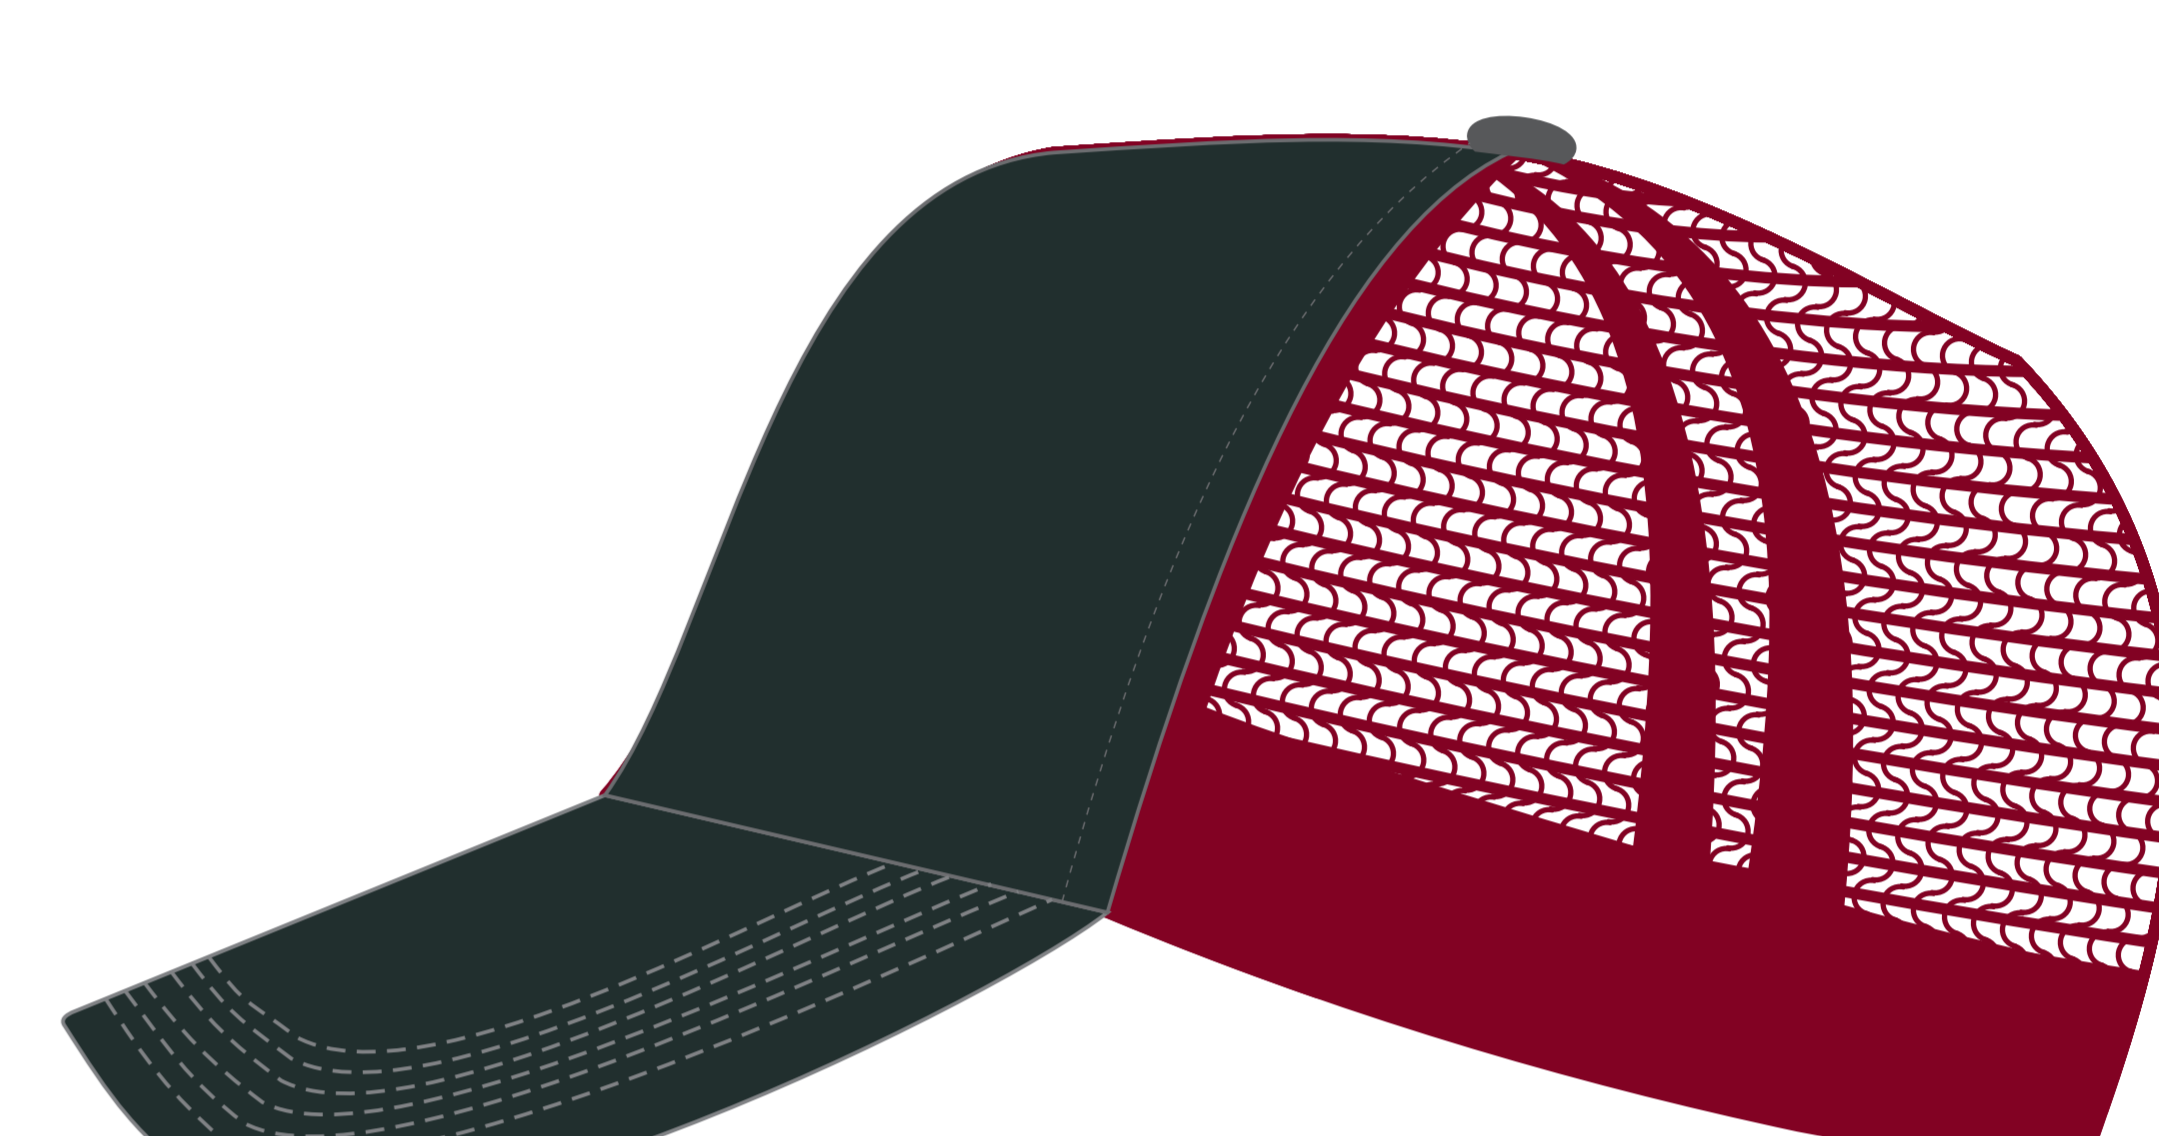

Бейсболка "Рарре", 5 клиньев, 25420
метод нанесения: термотрансфер, вышивка, вышивка шеврона

25420.05/35

25420.01/08/22

25420.03/35

25420.03

25420.08

25420.08/29

25420.18