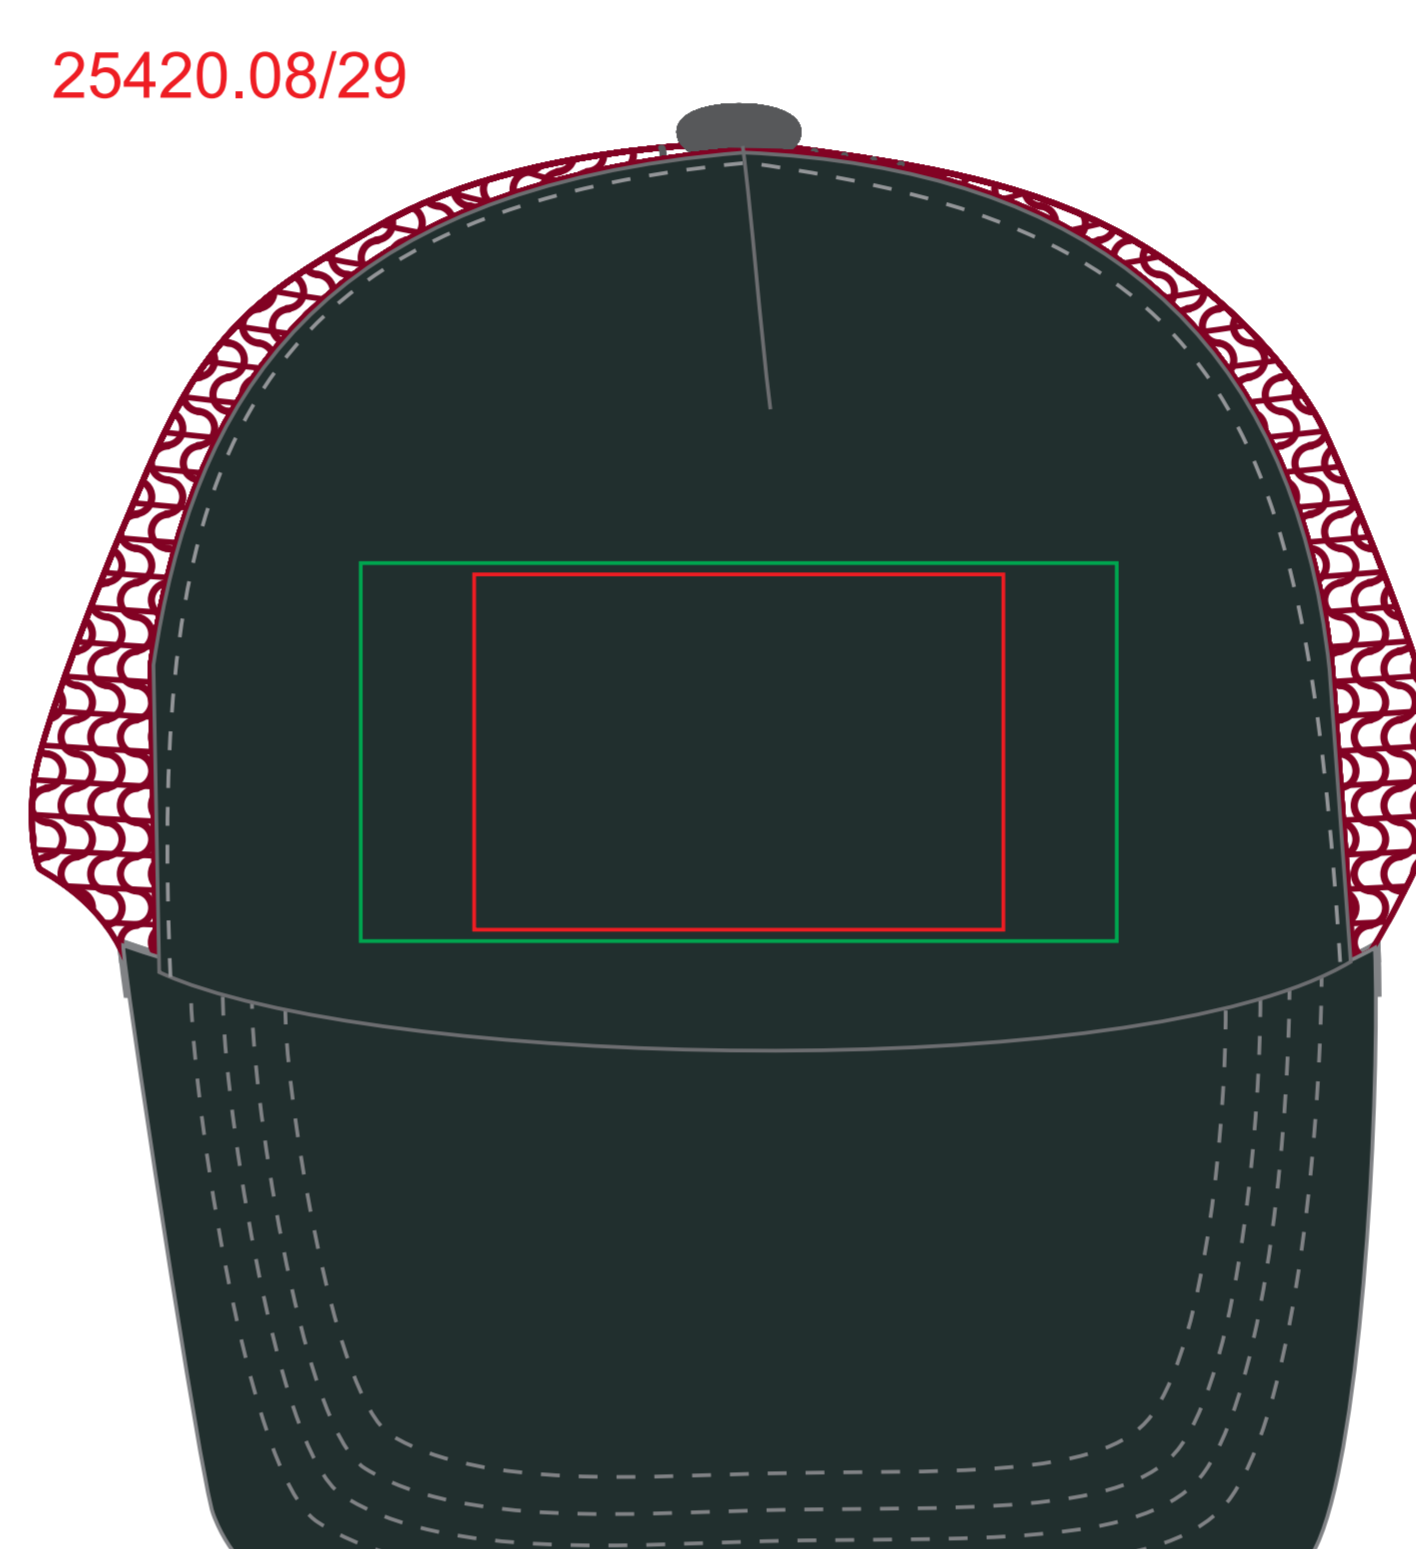

Бейсболка "Рарре", 5 клиньев, 25420
метод нанесения: термотрансфер, вышивка, вышивка шеврона

25420.05/35

25420.01/08/22

25420.03/35

25420.03

25420.08

25420.08/29

25420.18

25420.22

25420.25

25420.35

25420.35/01

25420/119

25420/120

25420/121