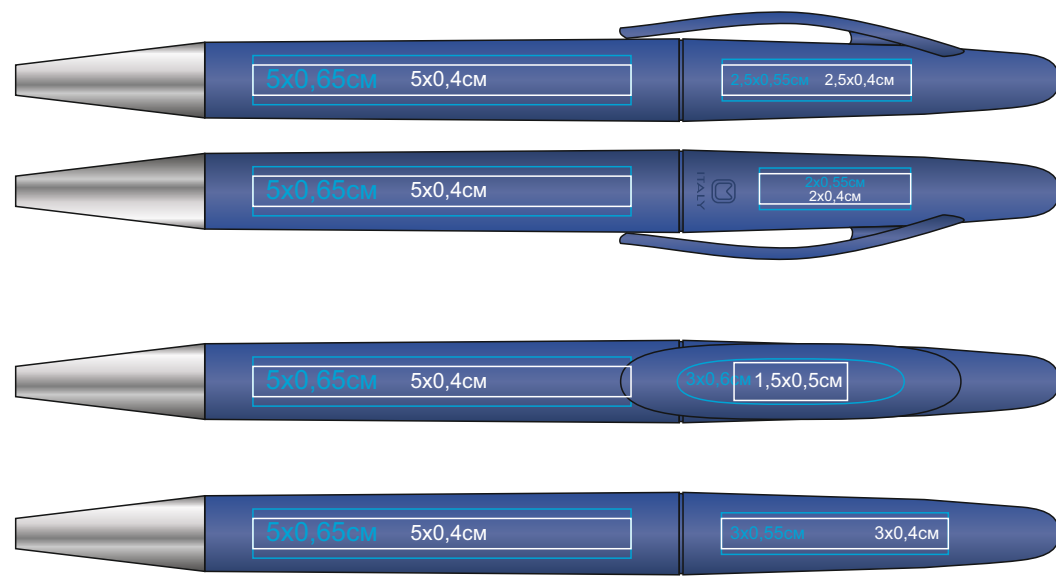

# 29459/ Ручка шариковая ICON.

Метод нанесения - **тампопечать, уф-печать**

29459/01

29459/25

29459/05

29459/31

29459/08

29459/35