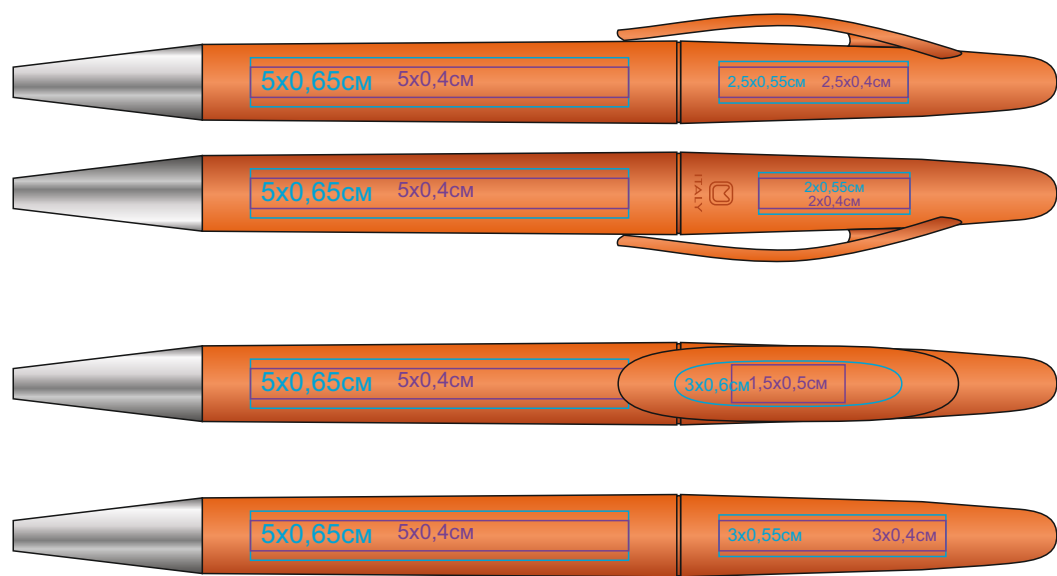

# 29459/ Ручка шариковая ICON.

Метод нанесения - **тампопечать, уф-печать**

29459/01

29459/25

29459/05

29459/31

29459/08

29459/35