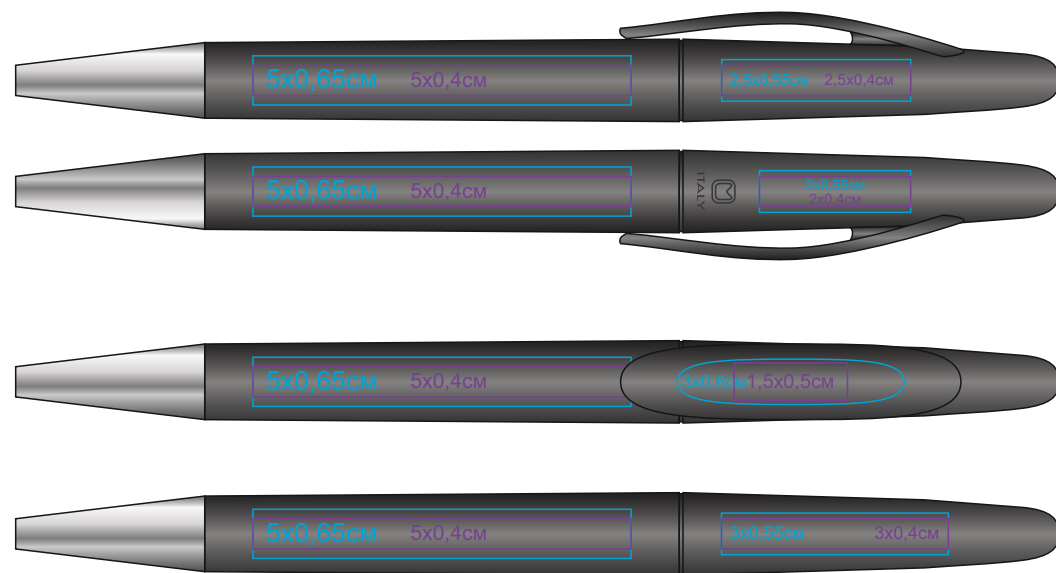

# 29459/ Ручка шариковая ICON.

Метод нанесения - **тампопечать, уф-печать**

29459/01

29459/25

29459/05

29459/31

29459/08

29459/35