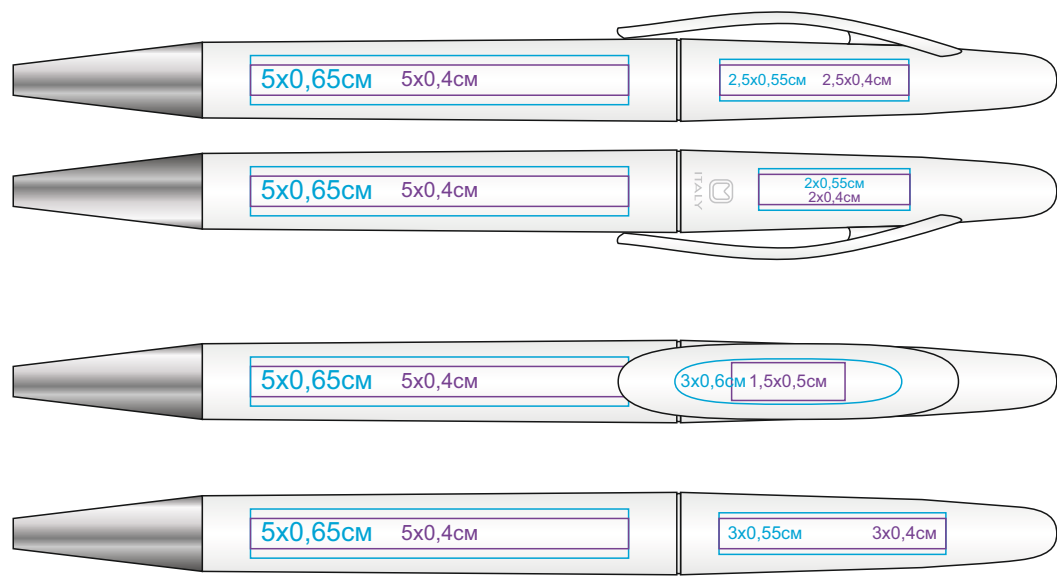

# 29459/ Ручка шариковая ICON.

Метод нанесения - **тампопечать, уф-печать**

29459/01

29459/25

29459/05

29459/31

29459/08

29459/35