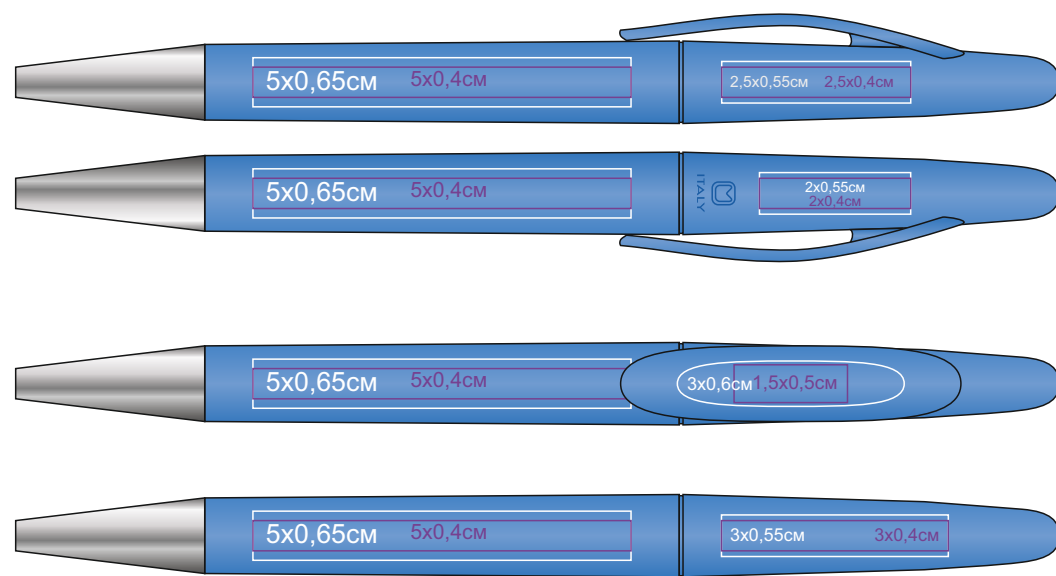

# 29459/ Ручка шариковая ICON.

Метод нанесения - **тампопечать, уф-печать**

29459/01

29459/25

29459/05

29459/31

29459/08

29459/35