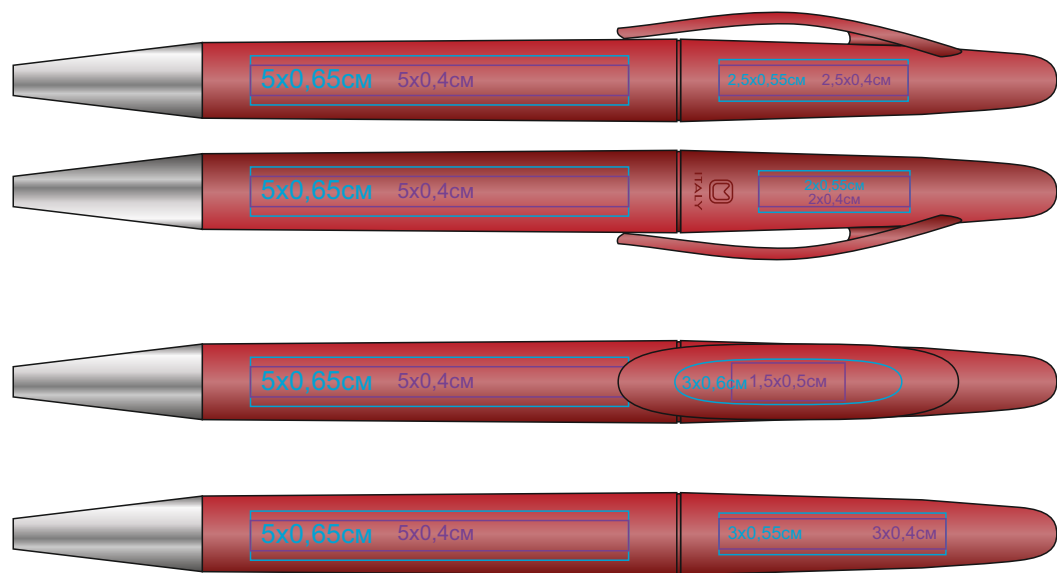

# 29459/ Ручка шариковая ICON.

Метод нанесения - **тампопечать, уф-печать**

29459/01

29459/25

29459/05

29459/31

29459/08

29459/35

29459/15