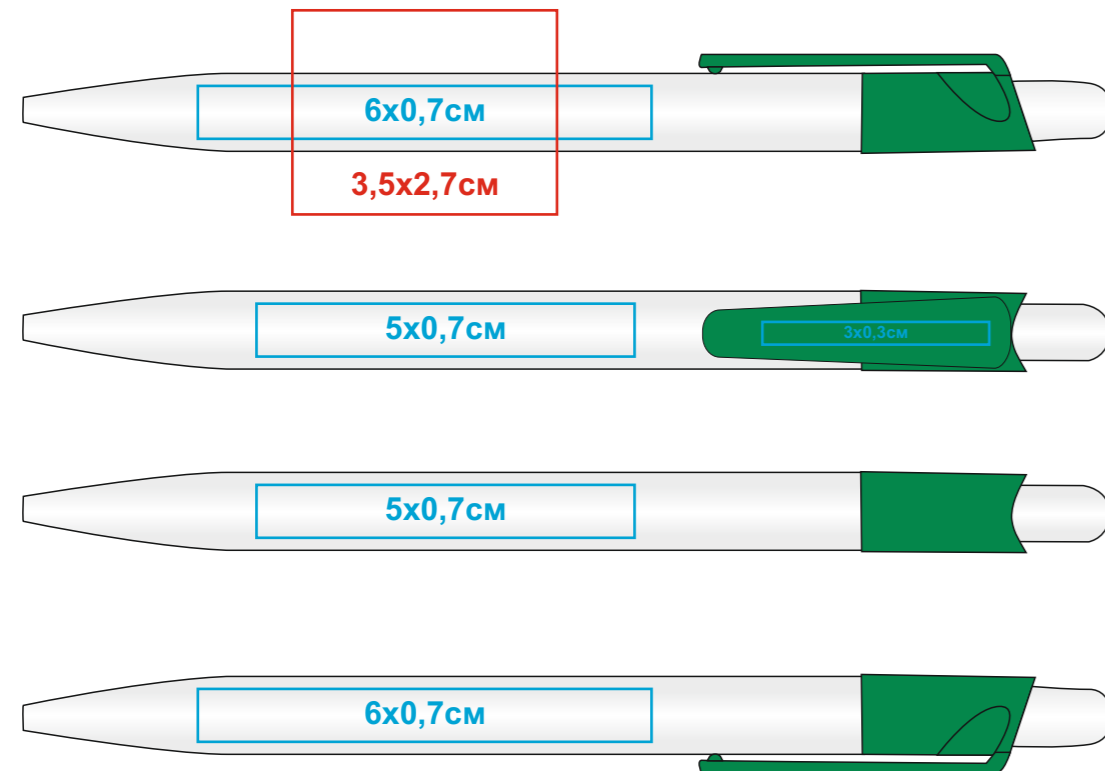

Ручка Symphony

Артикул: 276

Методы нанесения: **тампопечать, круговая шелкография**

276/63

276/62

276/65

276/94

276/73

276/67