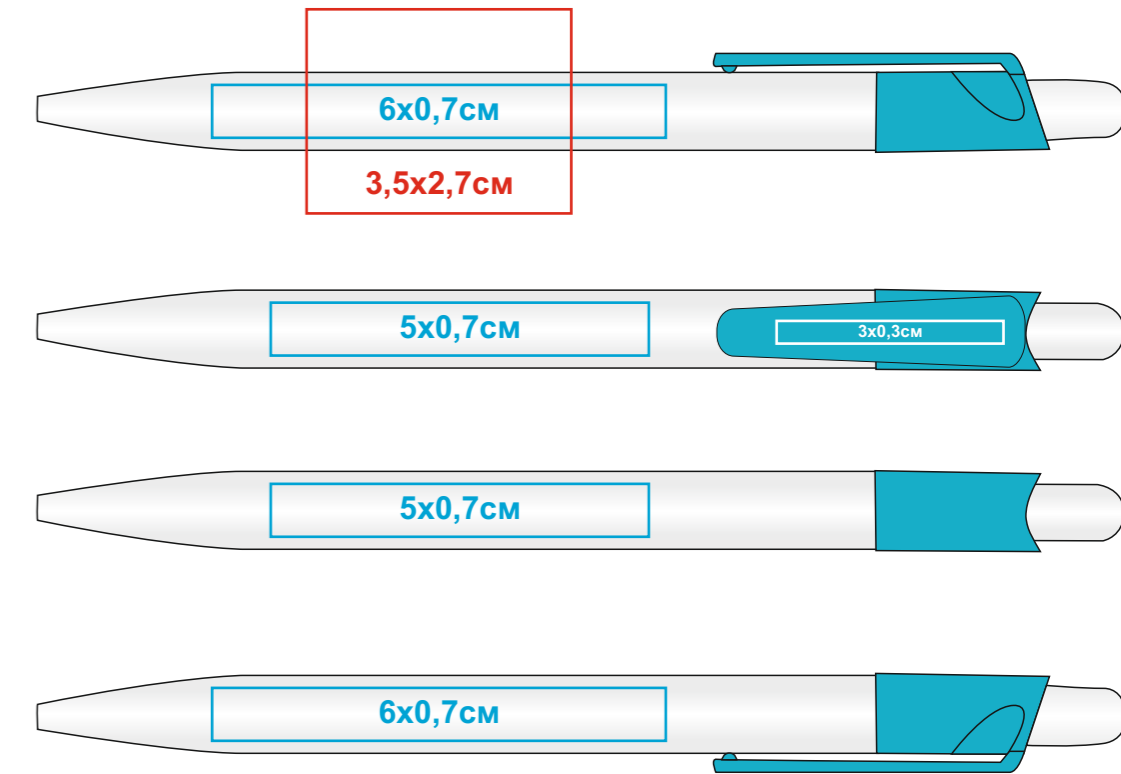

Ручка Symphony

Артикул: 276

Методы нанесения: **тампопечать, круговая шелкография**

276/63

276/62

276/65

276/94

276/73

276/67