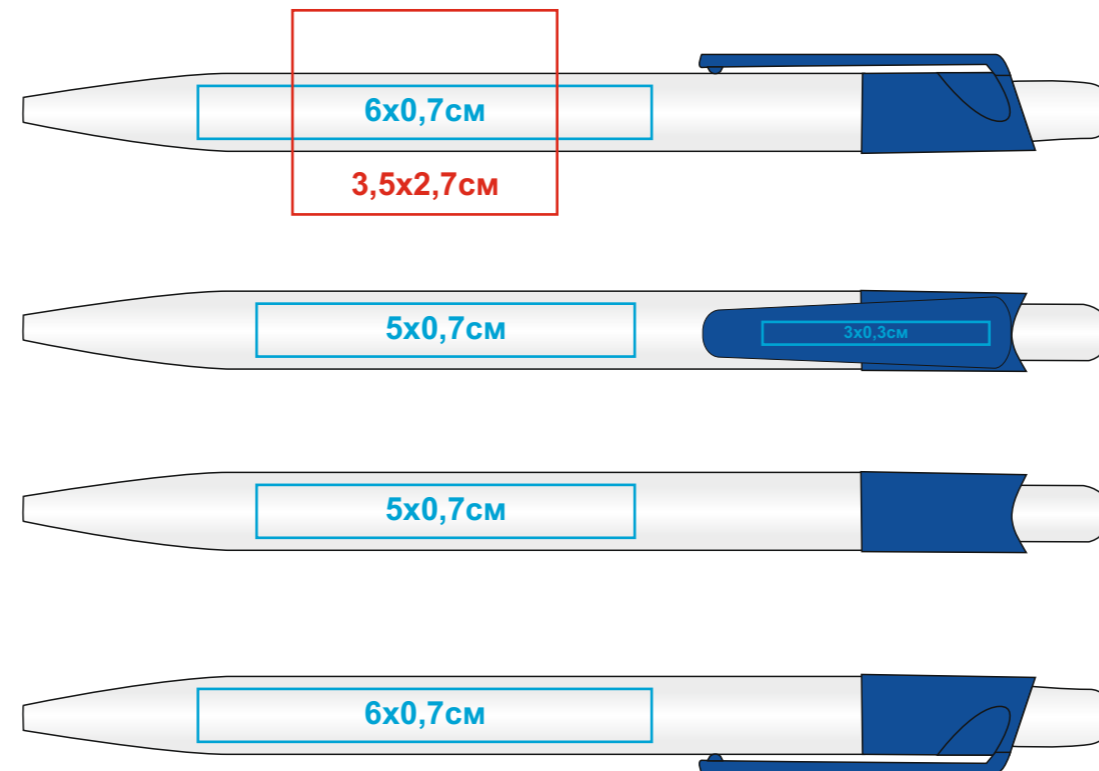

Ручка Symphony

Артикул: 276

Методы нанесения: **тампопечать, круговая шелкография**

276/63

276/62

276/65

276/94

276/73

276/67