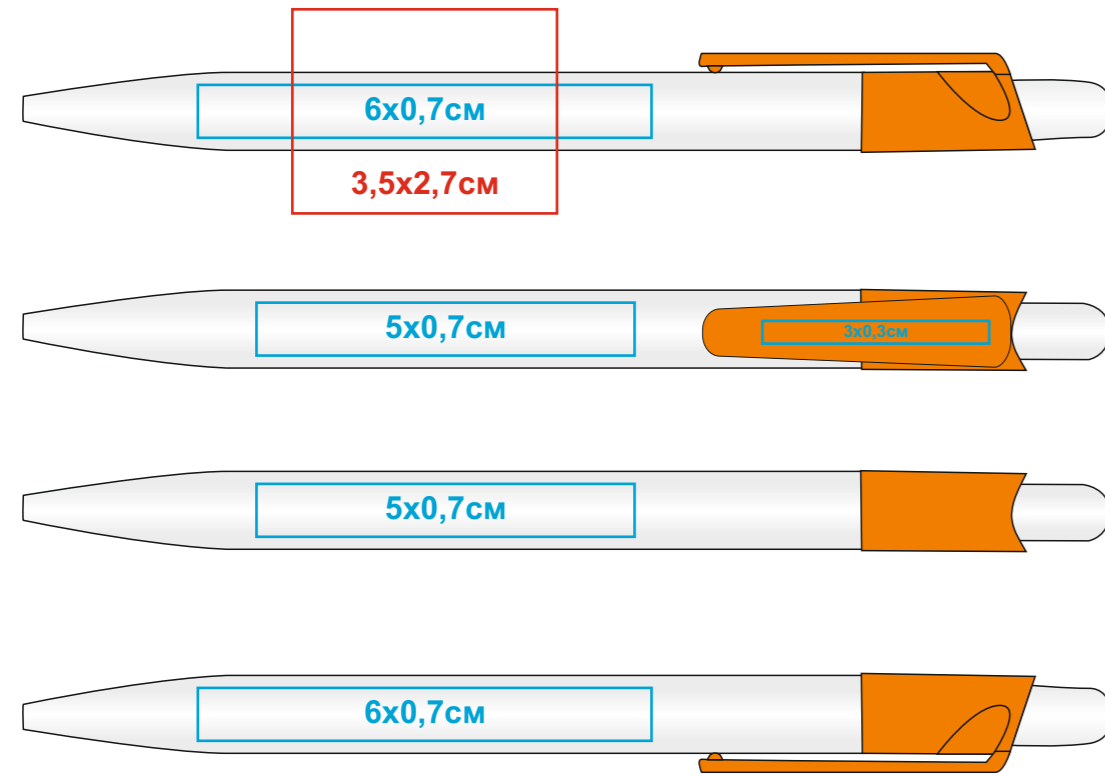

Ручка Symphony

Артикул: 276

Методы нанесения: **тампопечать, круговая шелкография**

276/63

276/62

276/65

276/94

276/73

276/67