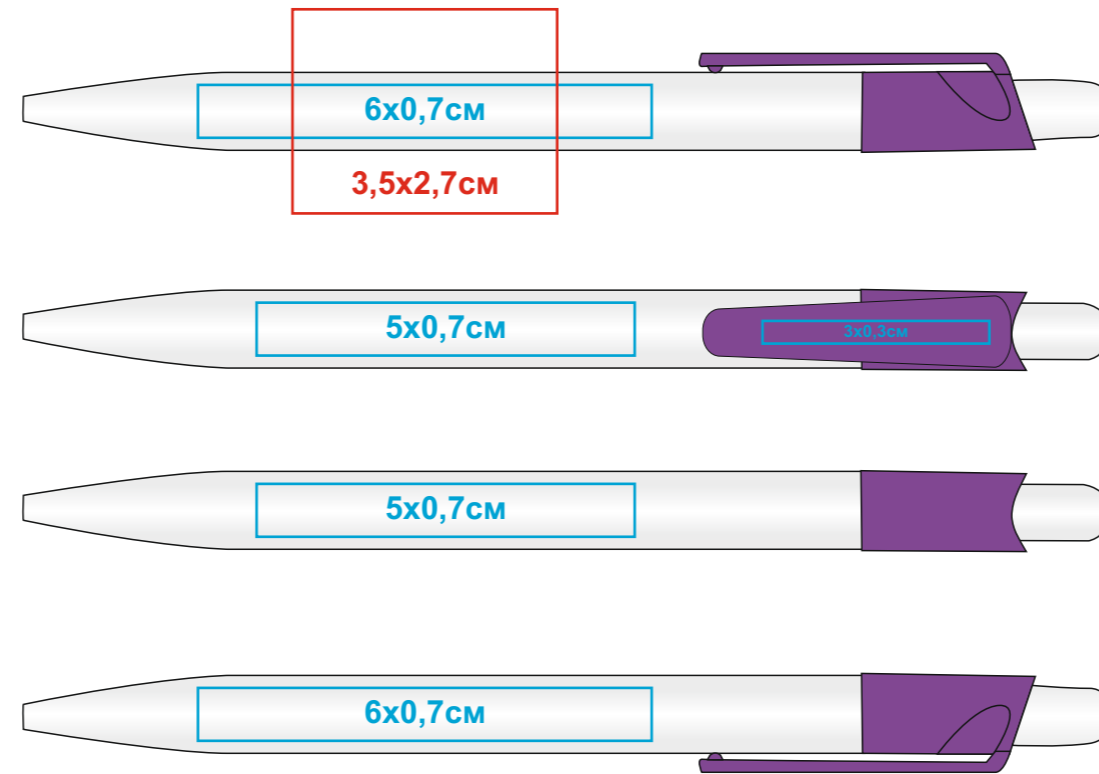

Ручка Symphony

Артикул: 276

Методы нанесения: **тампопечать, круговая шелкография**

276/63

276/62

276/65

276/94

276/73

276/67