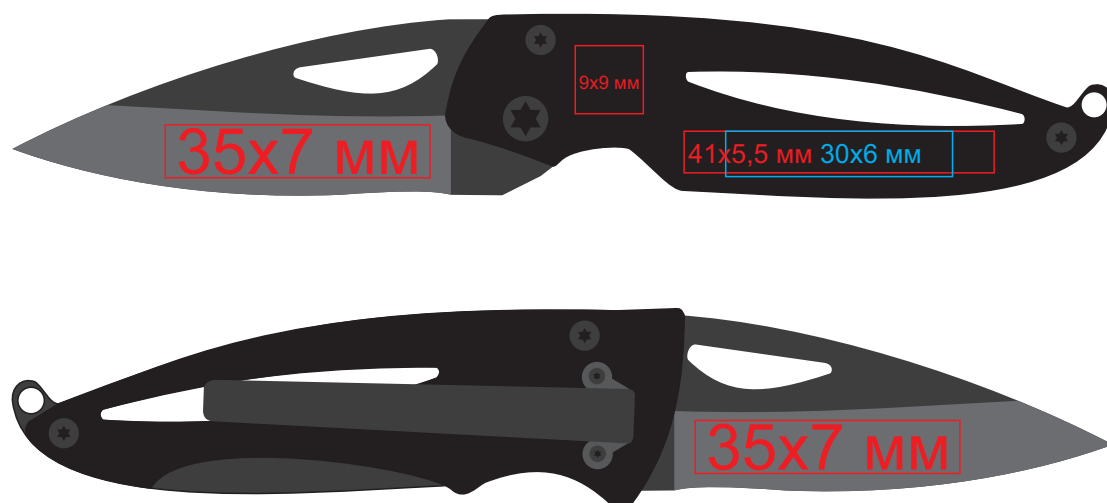

Складной нож "Thiam" 345457

методы нанесения: [тампопечать](#), гравировка

345457/02

345457/03

345457/19