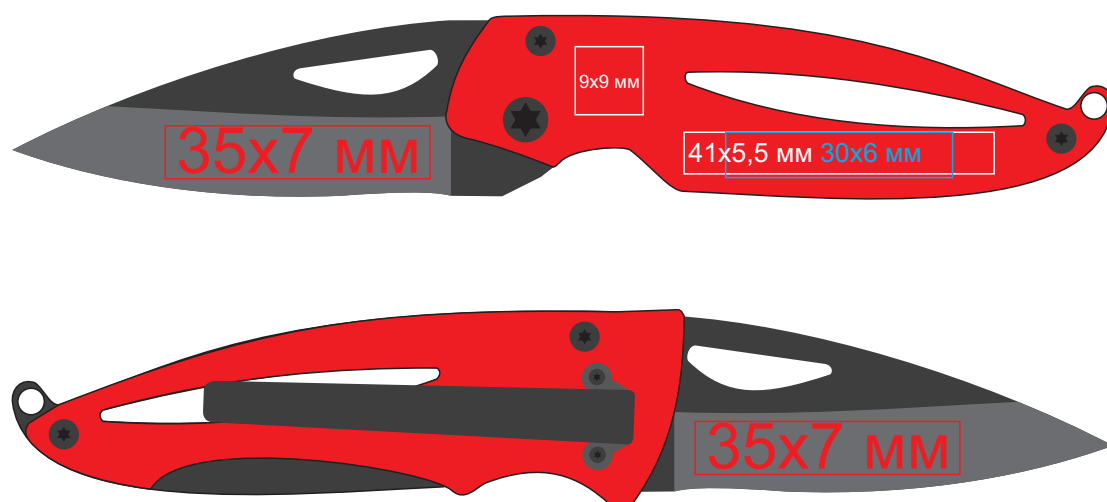

Складной нож "Thiam" 345457

методы нанесения: [тампопечать](#), гравировка

345457/02

345457/03

345457/19