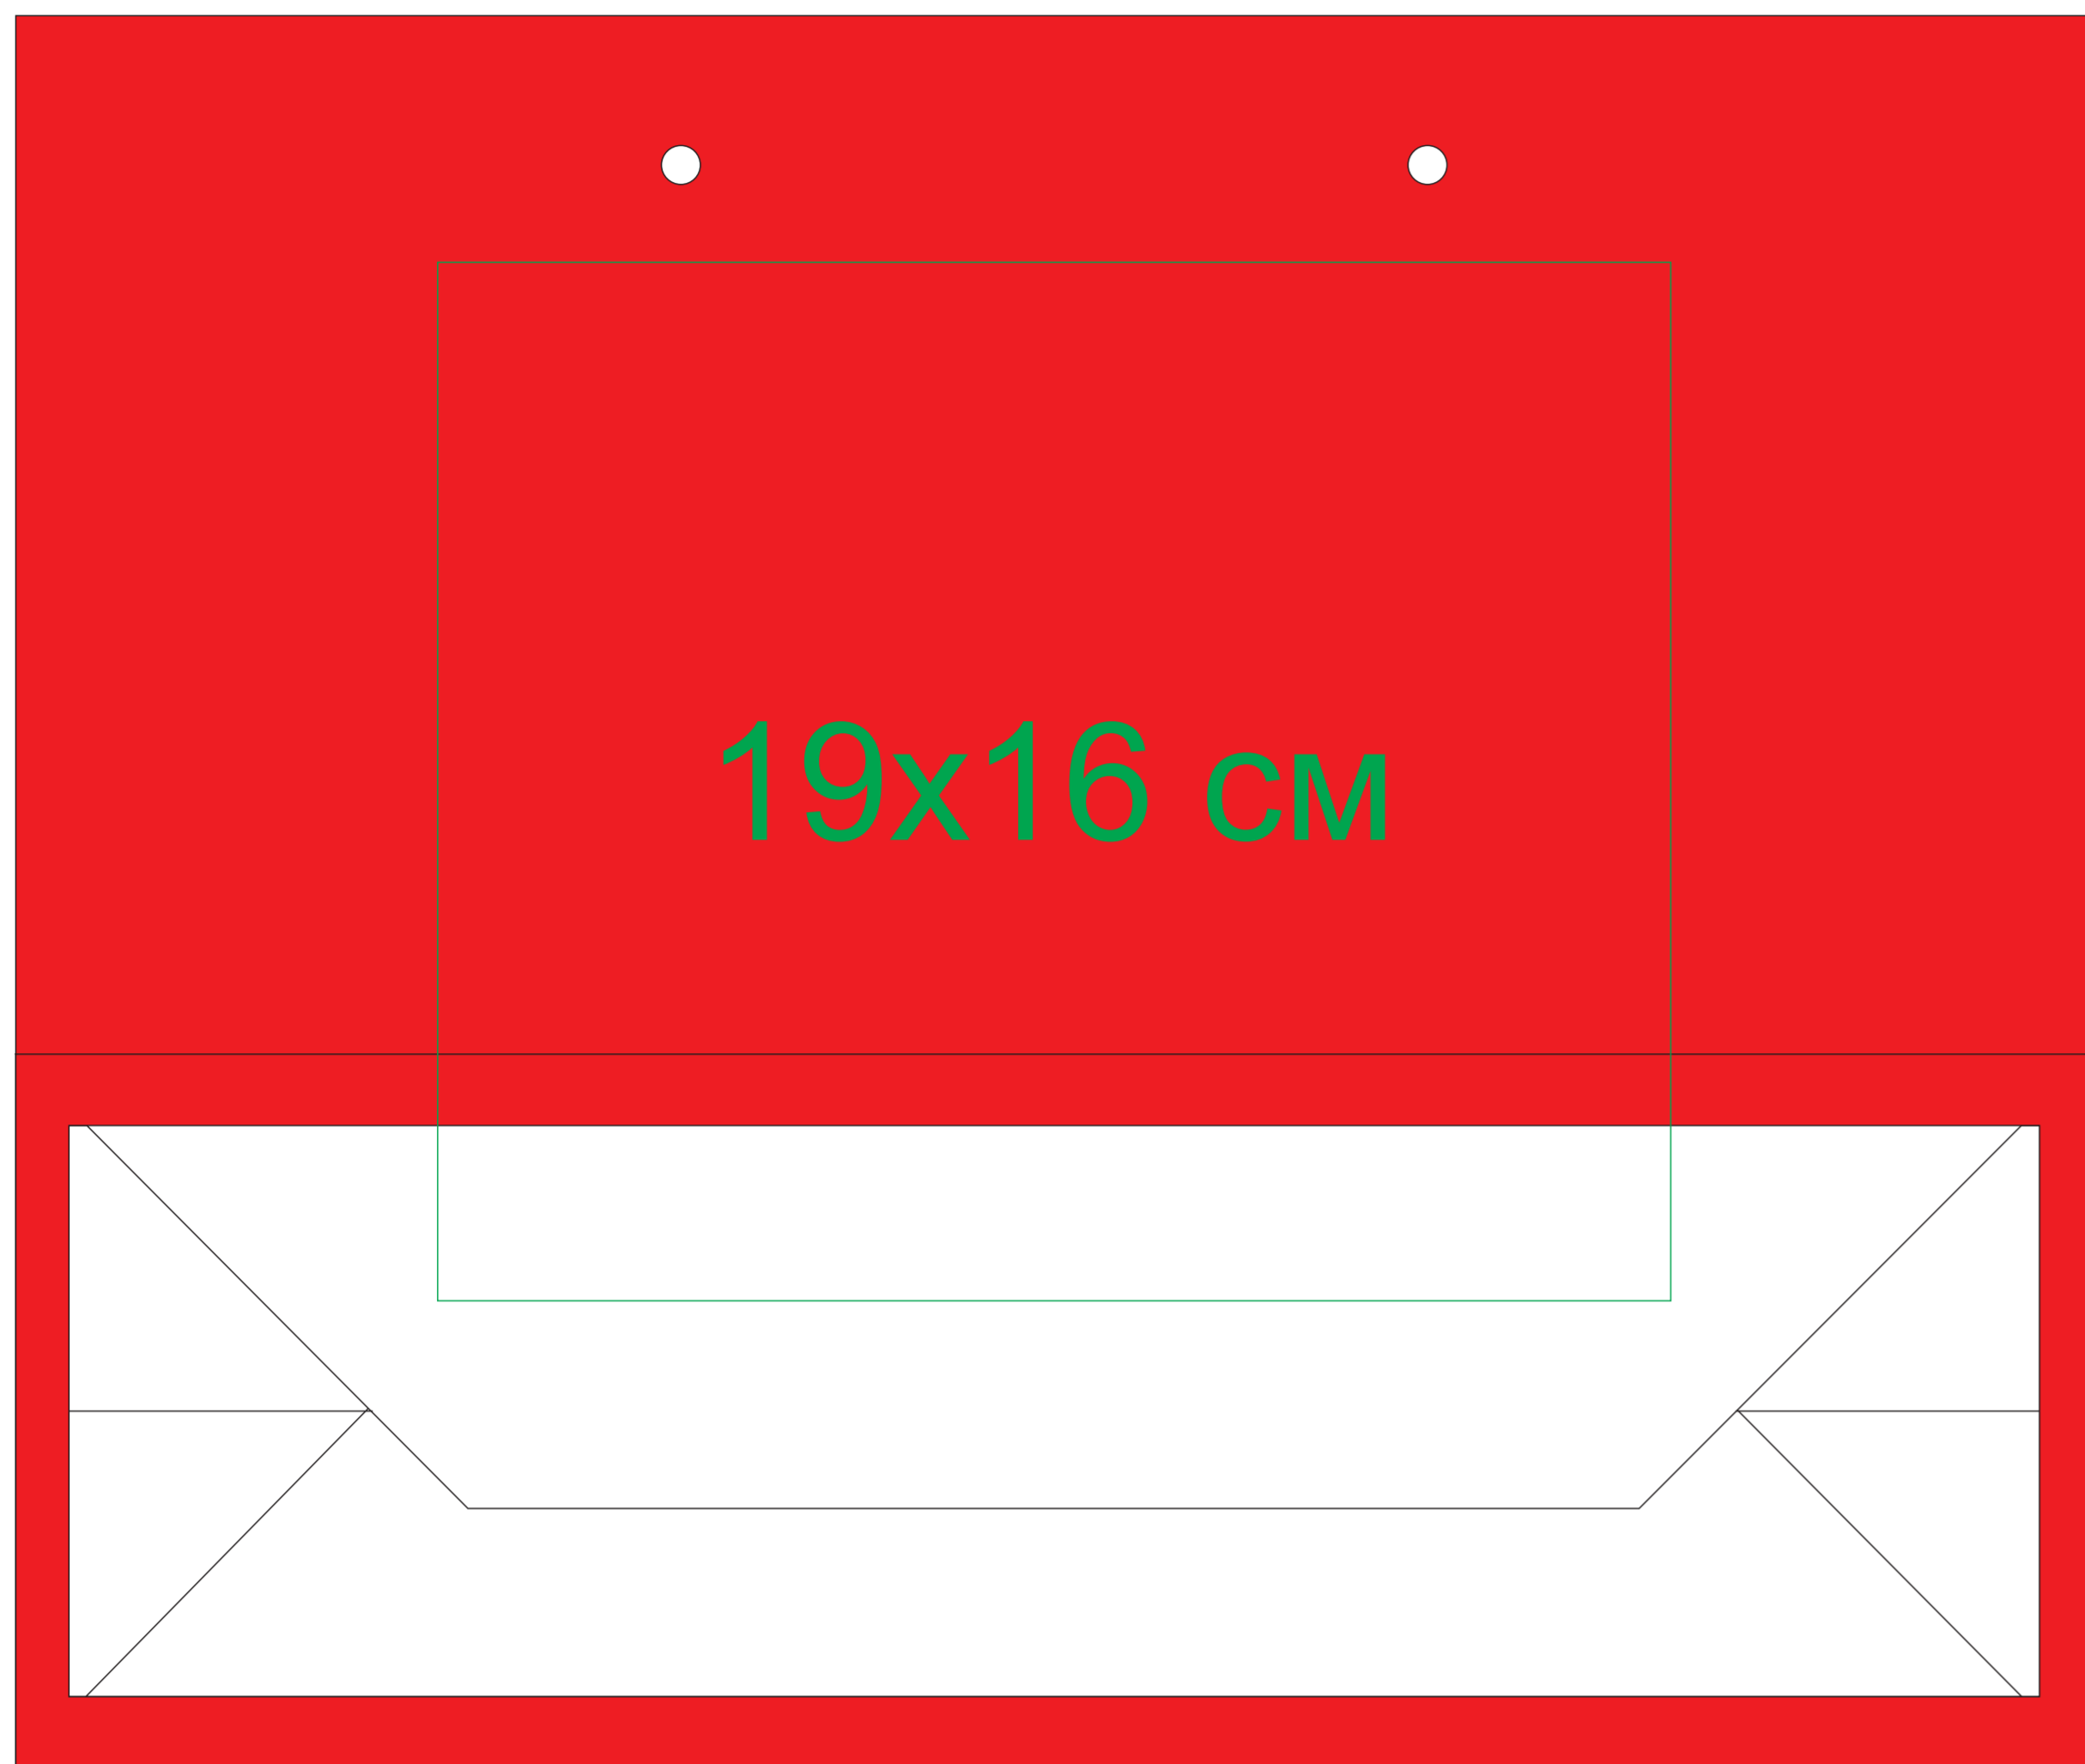

Пакет малый RED WONDER, 32*27*11 см
Пакет малый BLUE WONDER, 32*27*11 см
арт. 24502

Метод нанесения: полимерная наклейка

24502/08

оборот в сложенном виде

оборот в раскрытом виде

24502/24

оборот в сложенном виде

оборот в раскрытом виде