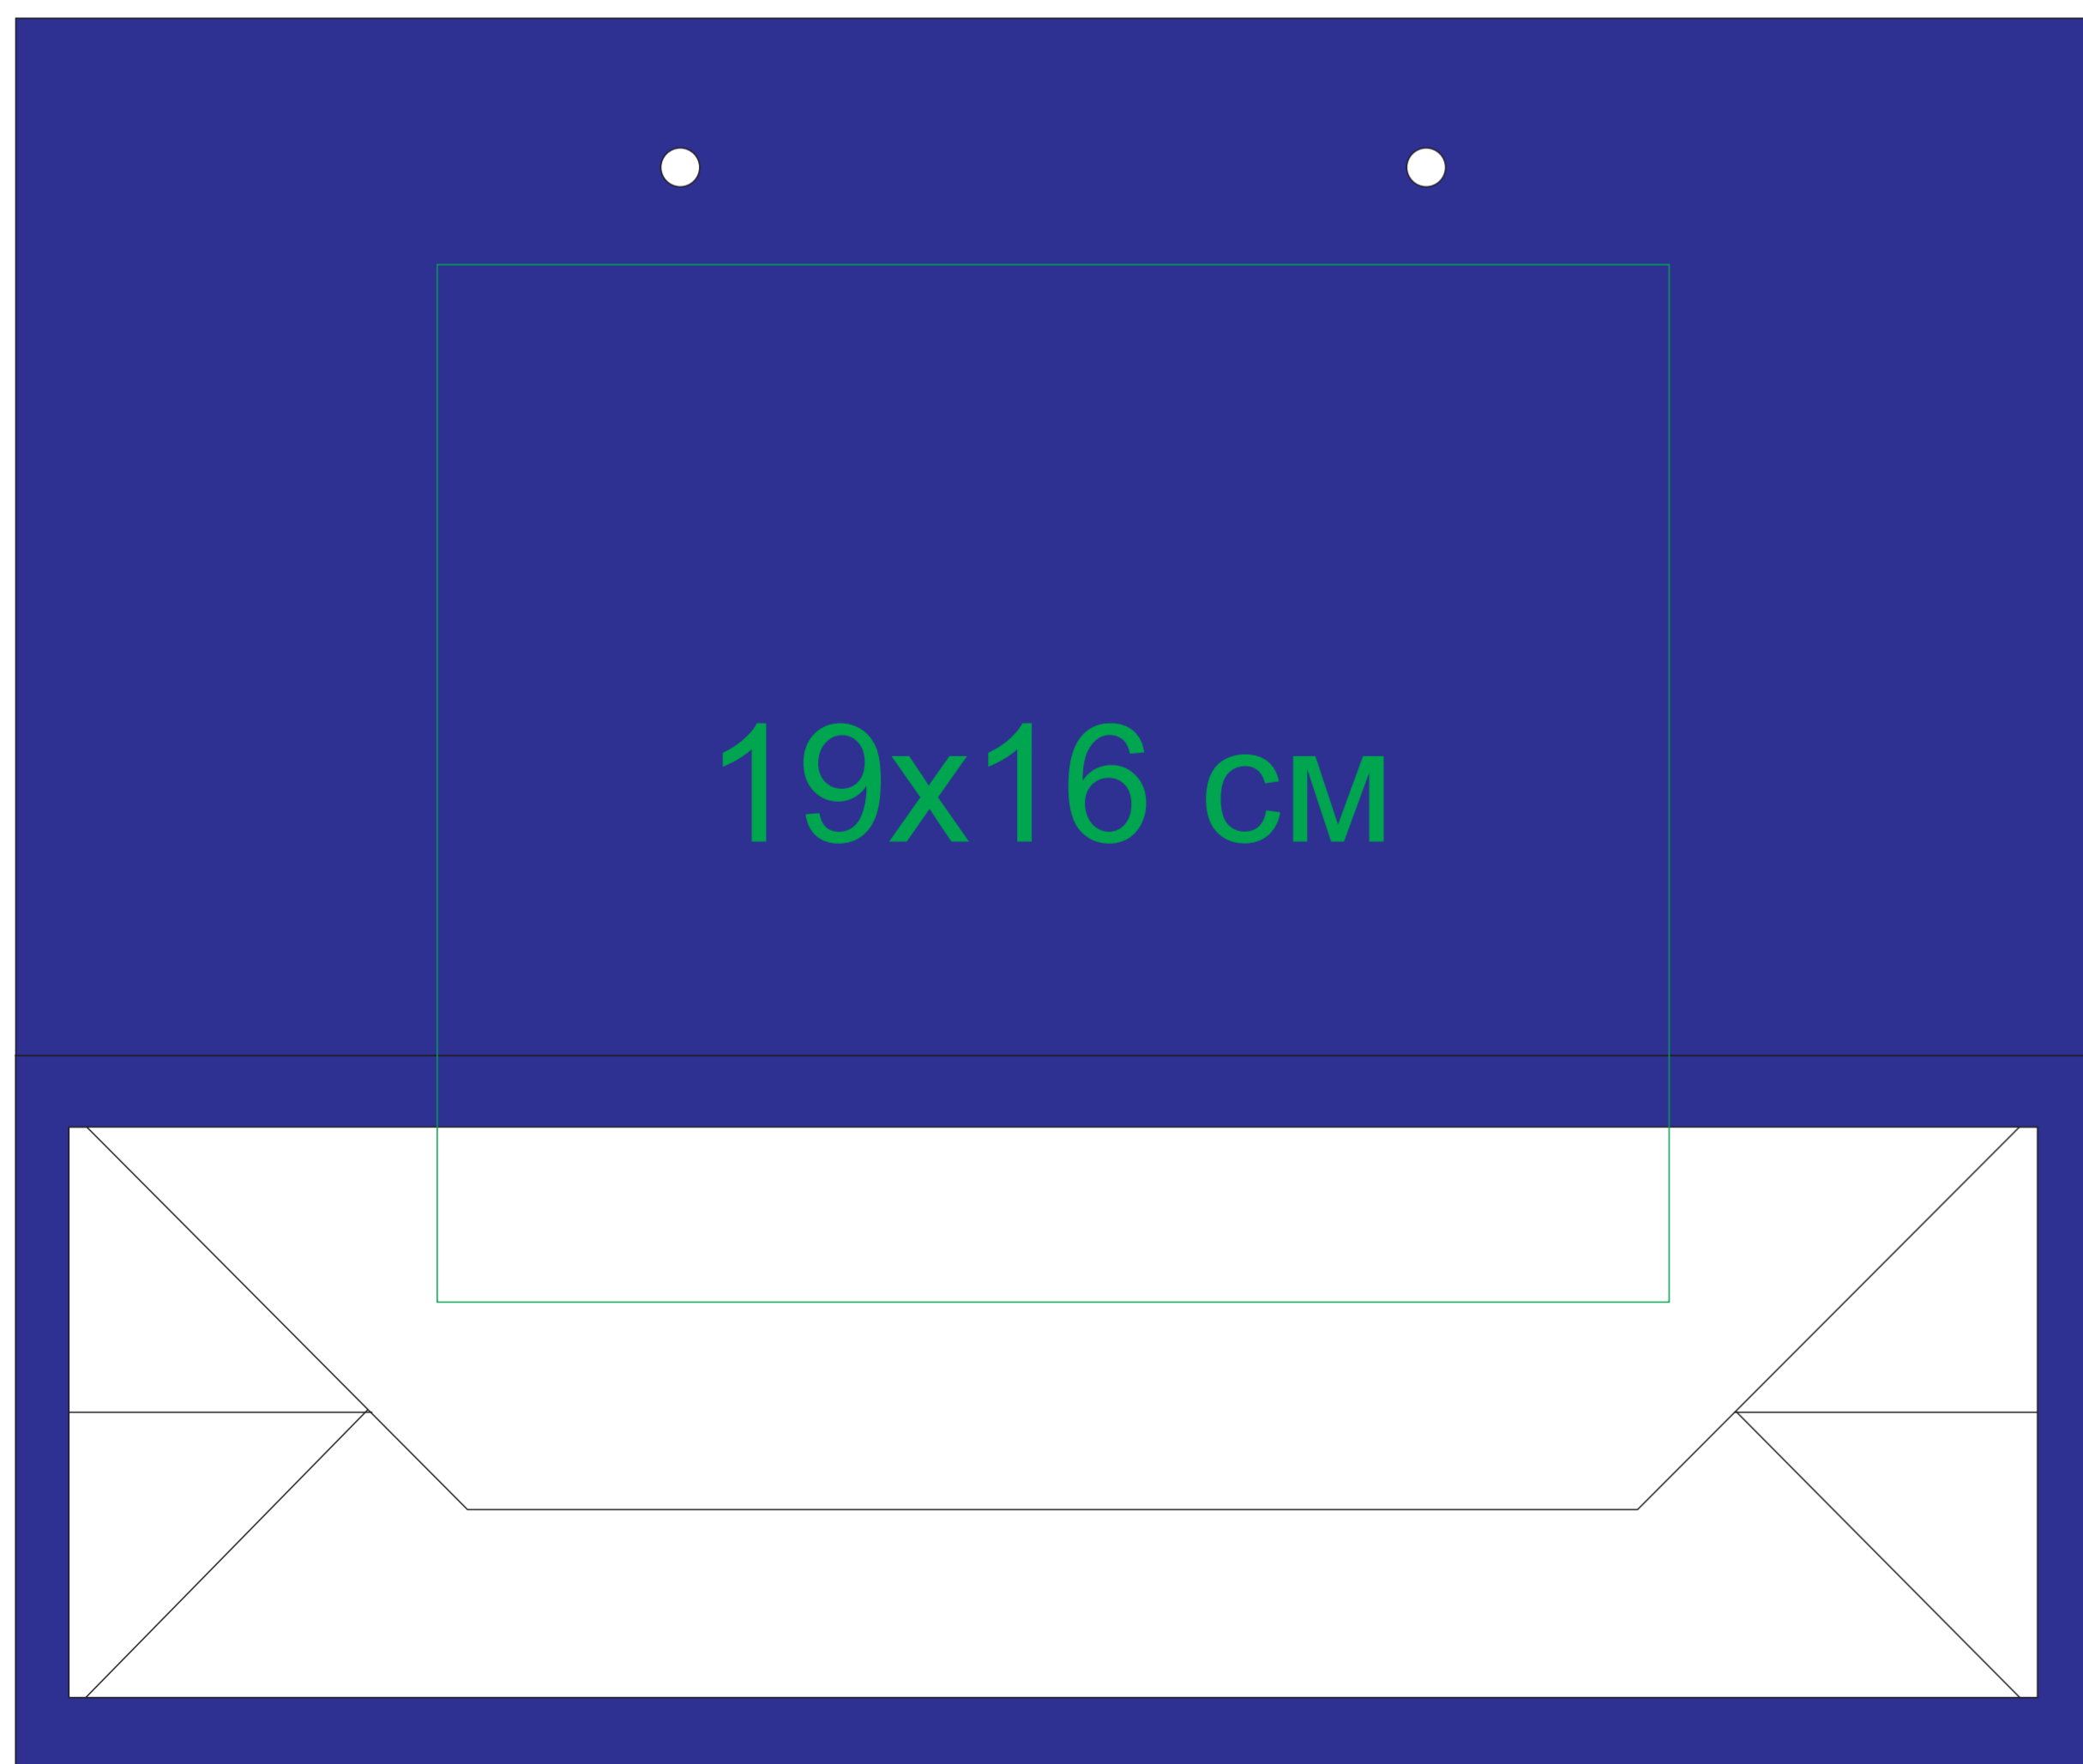

Пакет малый RED WONDER, 32*27*11 см
Пакет малый BLUE WONDER, 32*27*11 см
арт. 24502

Метод нанесения: полимерная наклейка

24502/08

оборот в сложенном виде

оборот в раскрытом виде

24502/24

оборот в сложенном виде

оборот в раскрытом виде