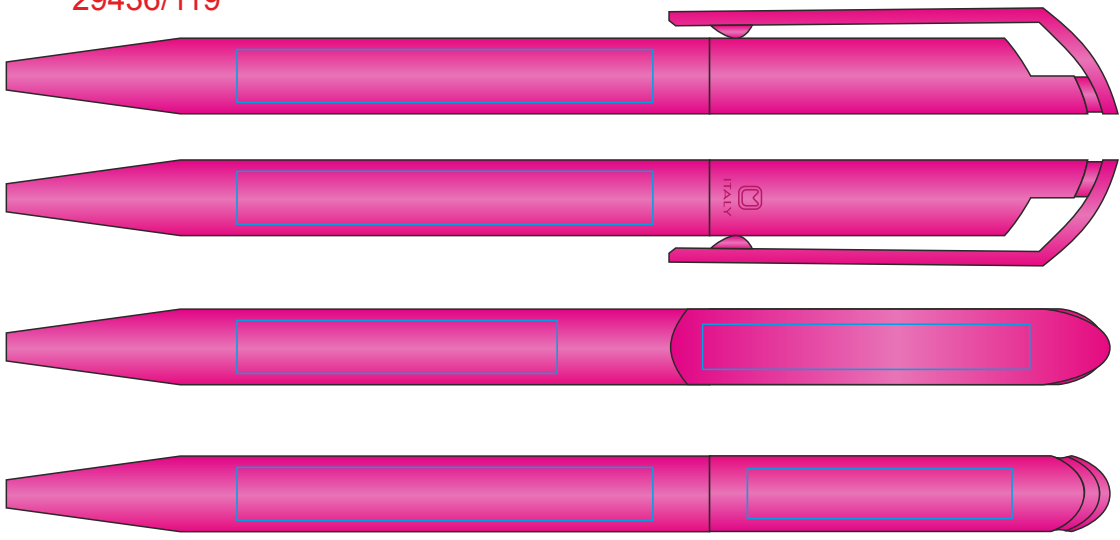

29436/ Ручка шариковая ZINK. Метод нанесения - тампопечать

29436/116

29436/118

29436/119

29436/121

29436/122