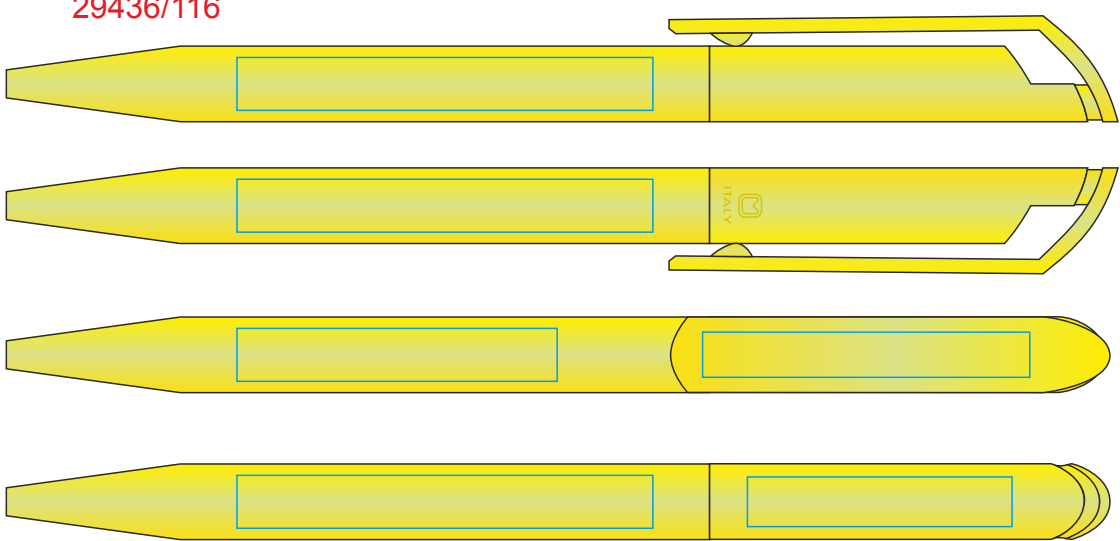

29436/ Ручка шариковая ZINK. Метод нанесения - тампопечать

29436/116

29436/118

29436/119

29436/121

29436/122