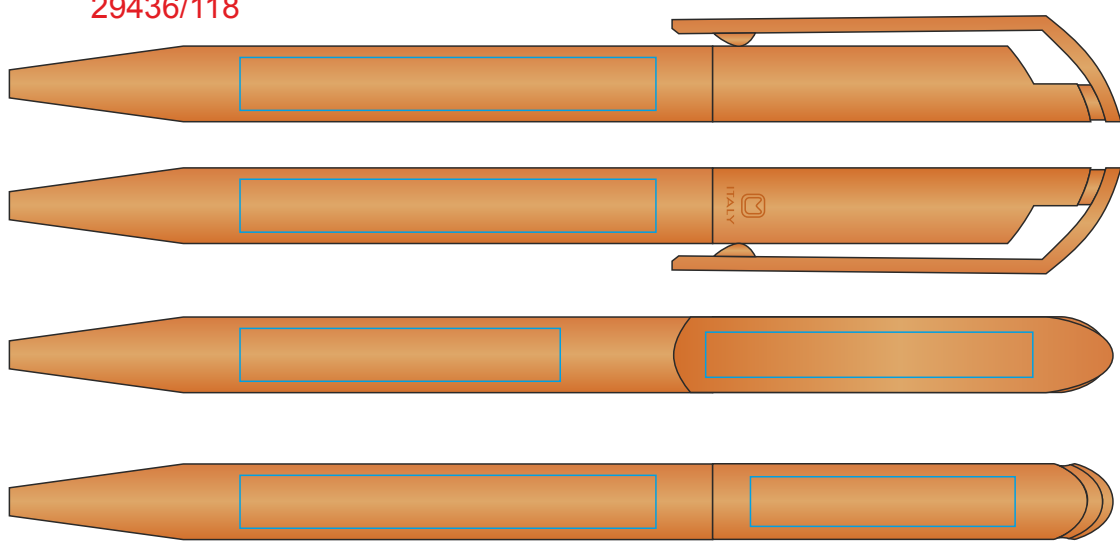

29436/ Ручка шариковая ZINK. Метод нанесения - тампопечать

29436/116

29436/118

29436/119

29436/121

29436/122