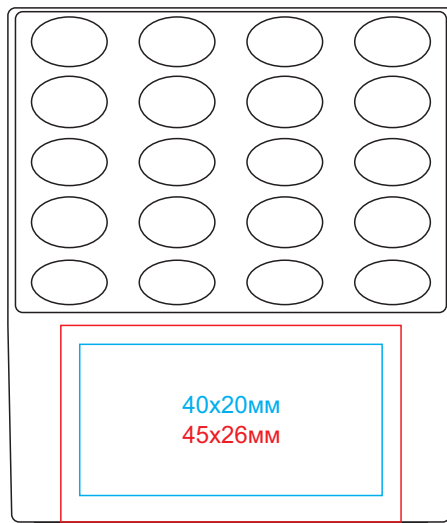

Портативная bluetooth-колонка SYRENE

арт. 345566

метод нанесения: **тампопечать**, **уф-печать**

при целиковой запечатке уф-печати
краска провалится в отверстия динамика