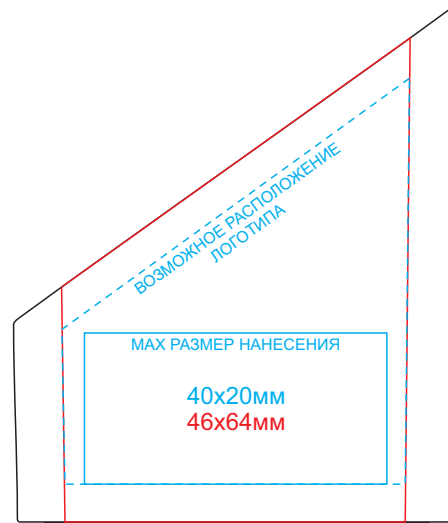

Портативная bluetooth-колонка SYRENE

арт. 345566

метод нанесения: **тампопечать**, **уф-печать**

при целиковой запечатке уф-печати
краска провалится в отверстия динамика