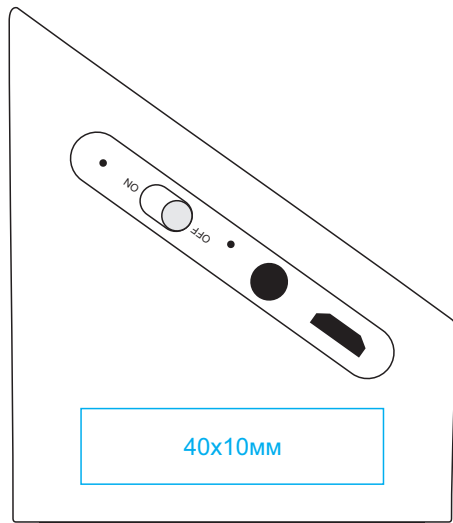

Портативная bluetooth-колонка SYRENE

арт. 345566

метод нанесения: **тампопечать**, **уф-печать**

при целиковой запечатке уф-печати
краска провалится в отверстия динамика