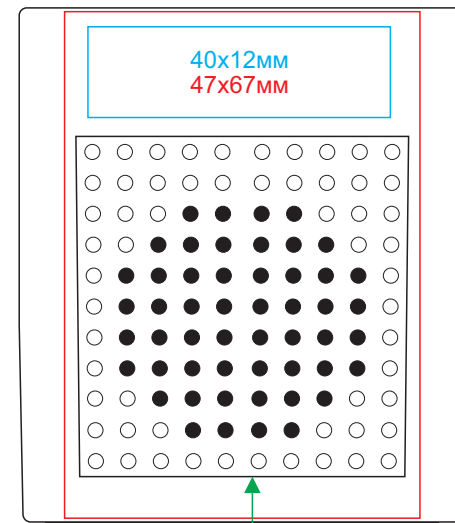

Портативная bluetooth-колонка SYRENE

арт. 345566

метод нанесения: **тампопечать**, **уф-печать**

при целиковой запечатке уф-печати
краска провалится в отверстия динамика