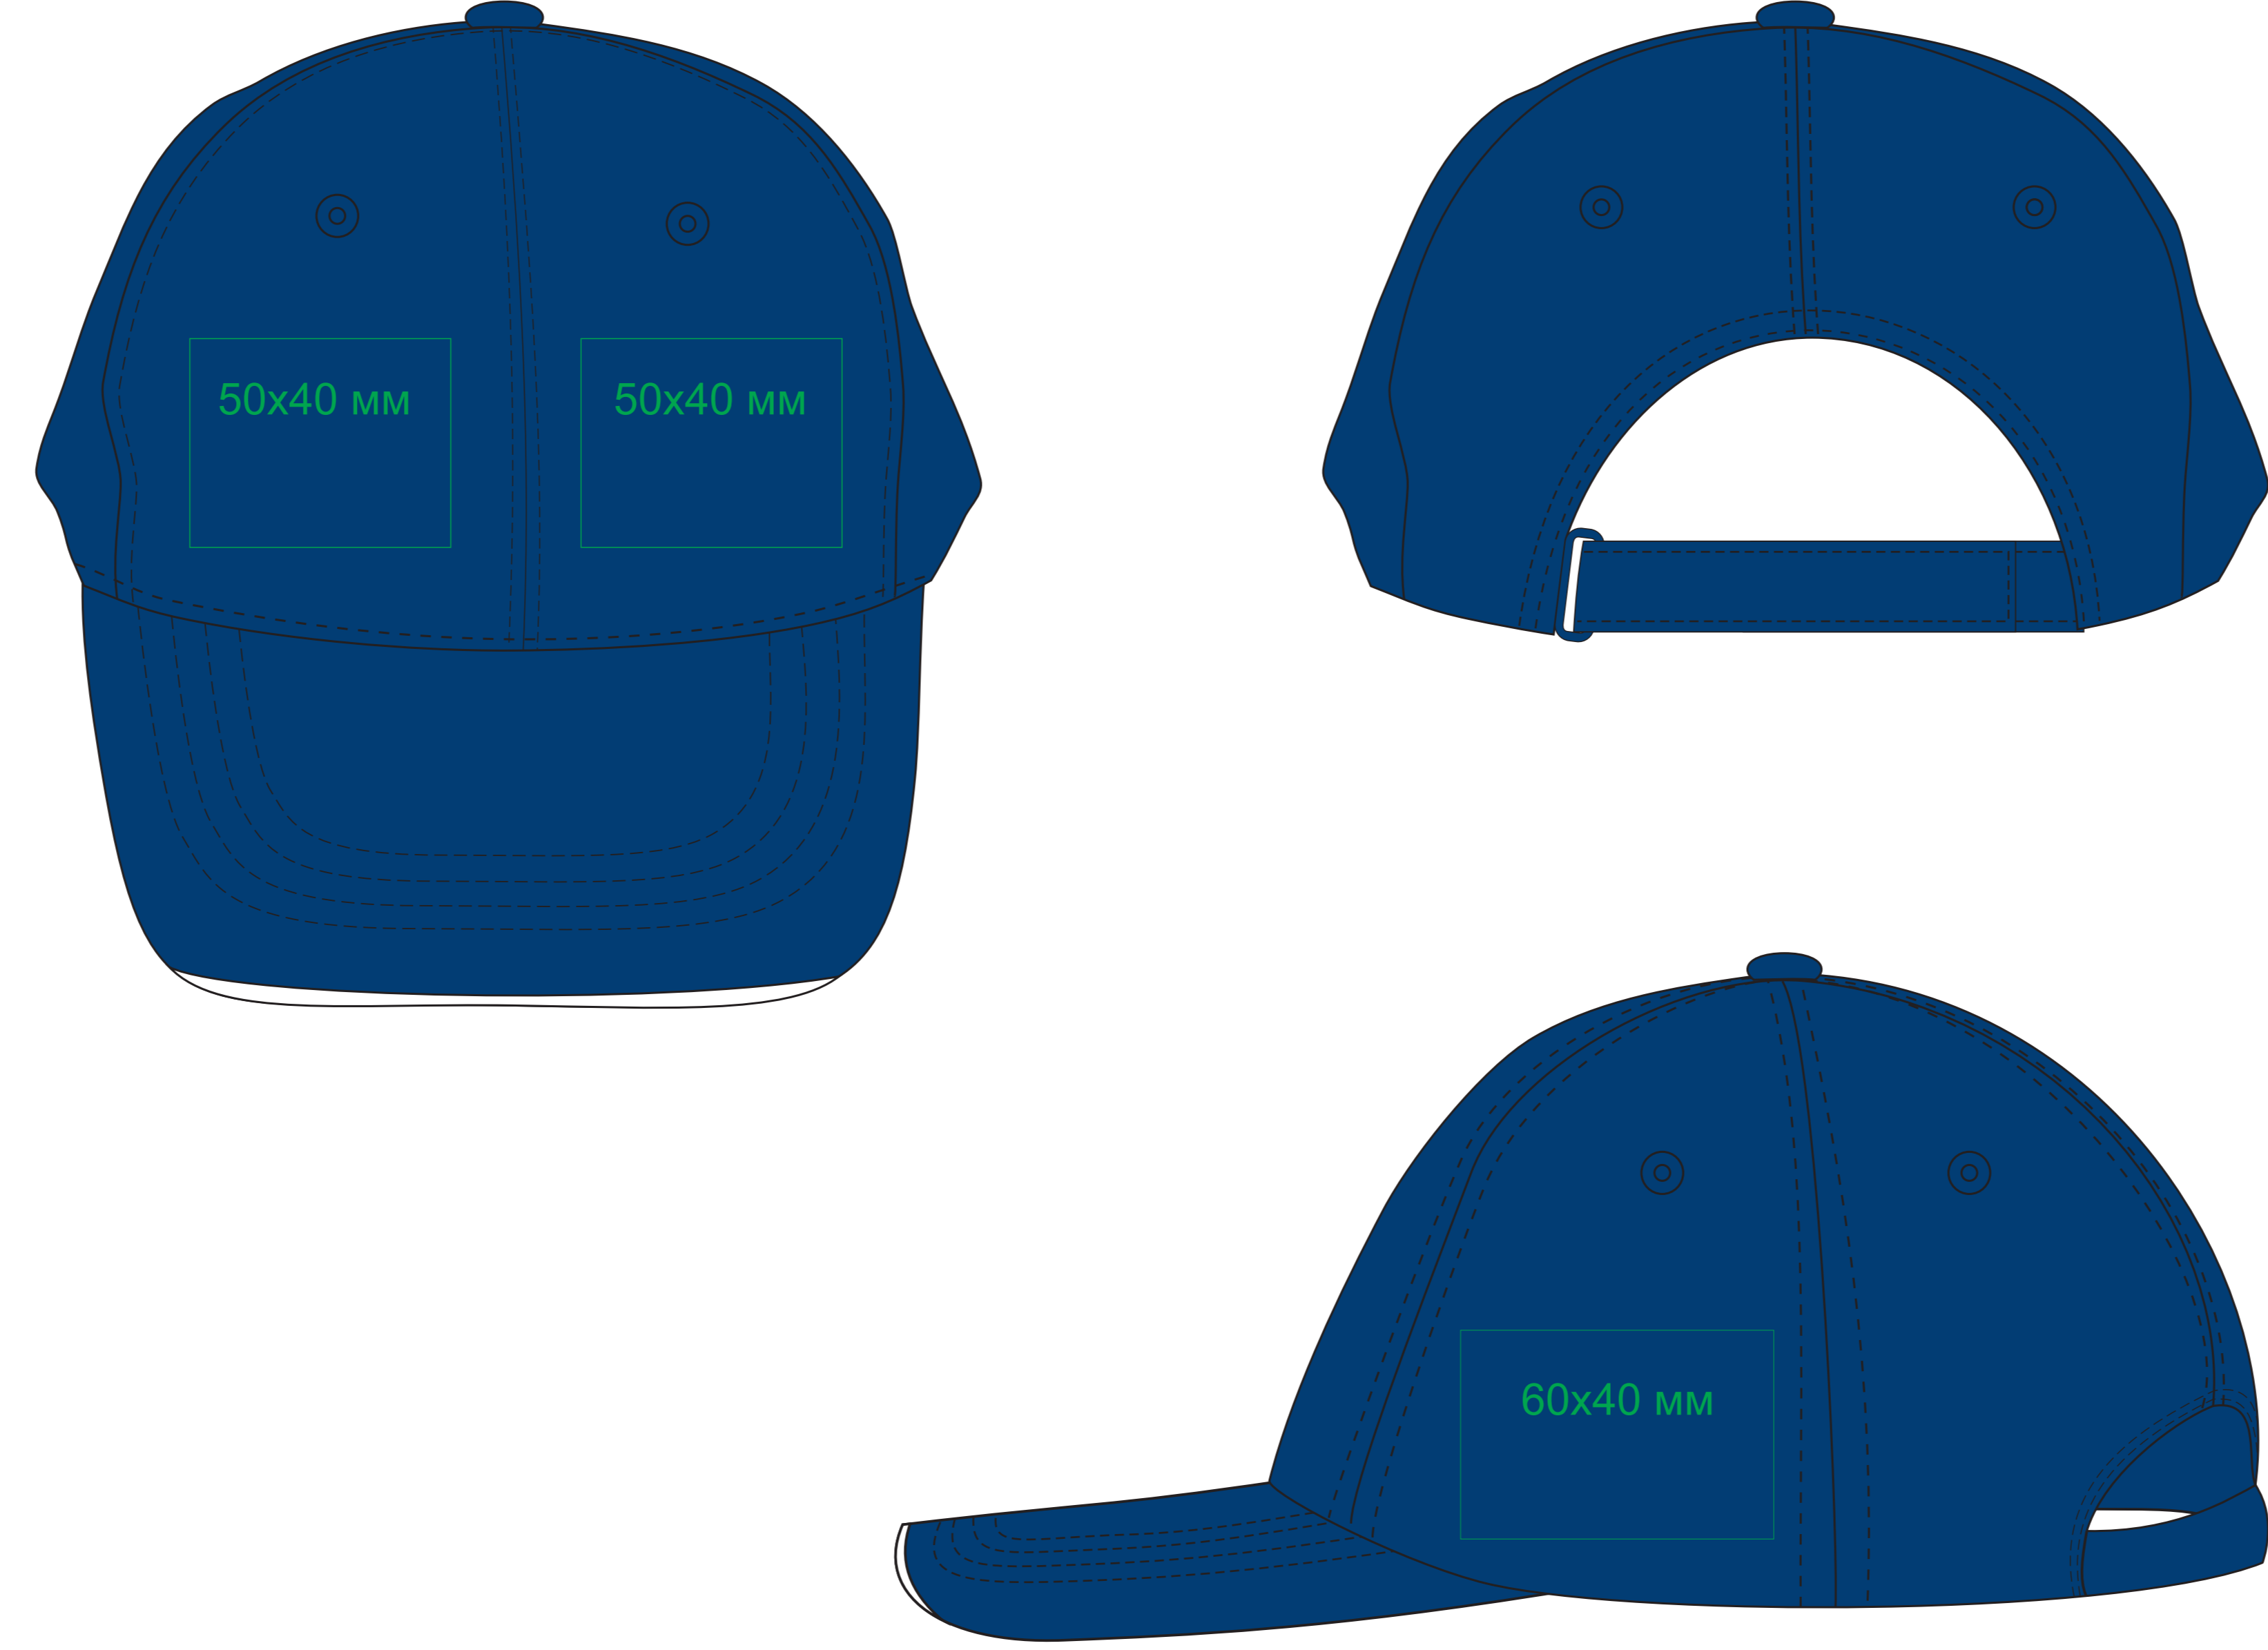

Бейсболка "ESTORIL ", 6 клиньев, 25407

метод нанесения: вышивка, 3D вышивка, вышивка шеврона

25407.01

25407.25

25407.17

25407.08

25407.35

25407.29