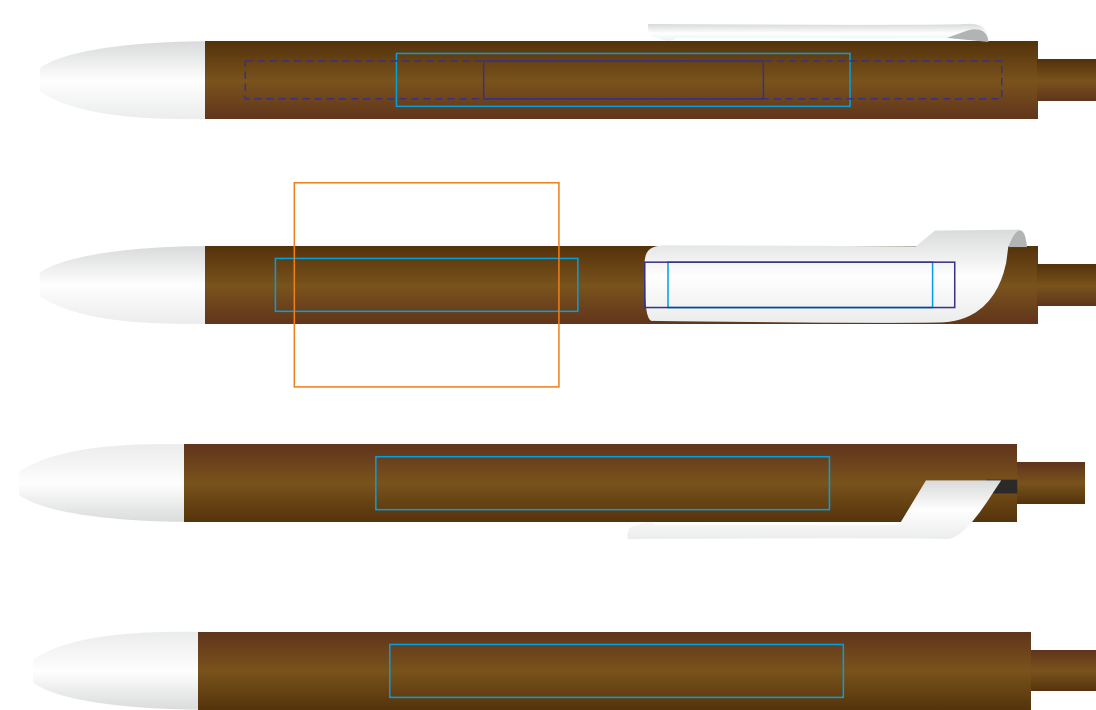

602/
FORTE,
ручка шариковая

тампопечать
круговая шелкография
уф-печать

602/01

602/10

602/126

602/135

602/13

602/08

602/120

602/141

602/136

602/05

602/124

602/132

602/139

602/35