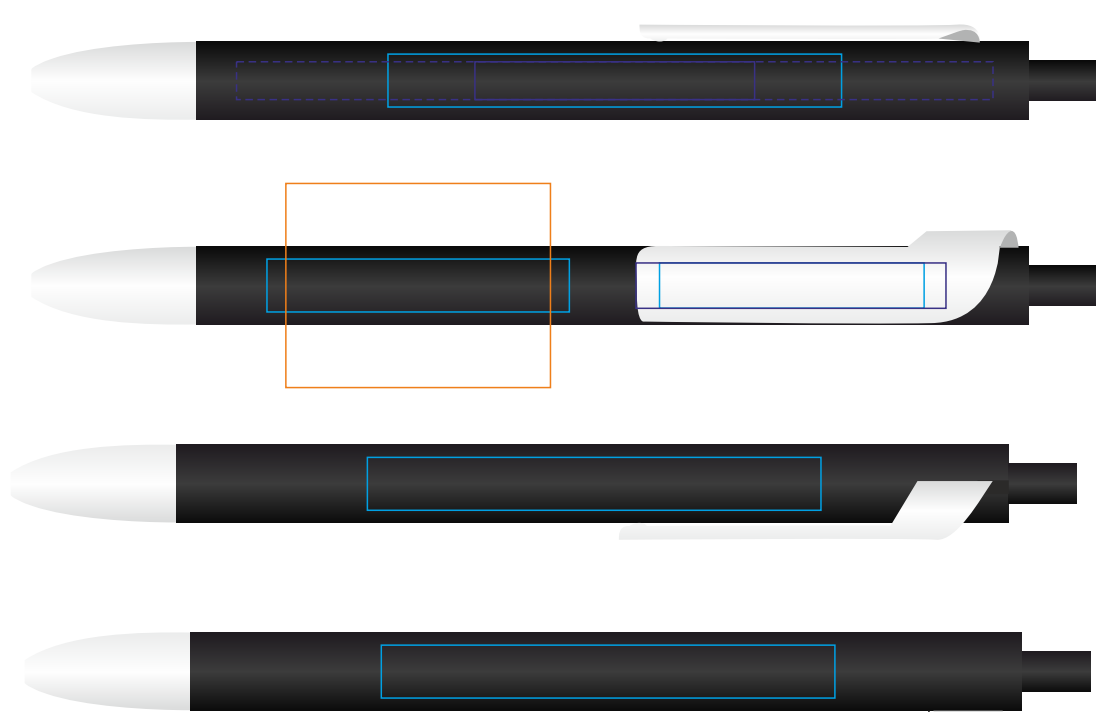

602/
FORTE,
ручка шариковая

тампопечать
круговая шелкография
уф-печать

602/01

602/10

602/126

602/135

602/13

602/08

602/120

602/141

602/136

602/05

602/124

602/132

602/139

602/35