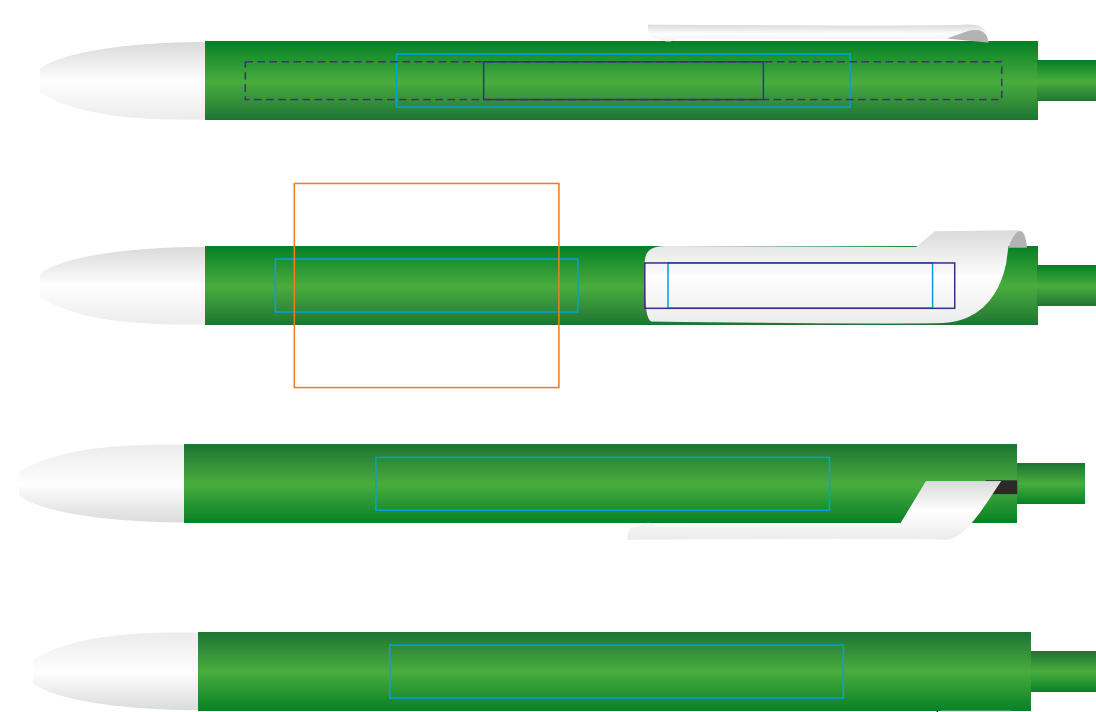

602/
FORTE,
ручка шариковая

тампопечать
круговая шелкография
уф-печать

602/01

602/10

602/126

602/135

602/13

602/08

602/120

602/141

602/136

602/05

602/124

602/132

602/139

602/35

602/26

602/18

602/17