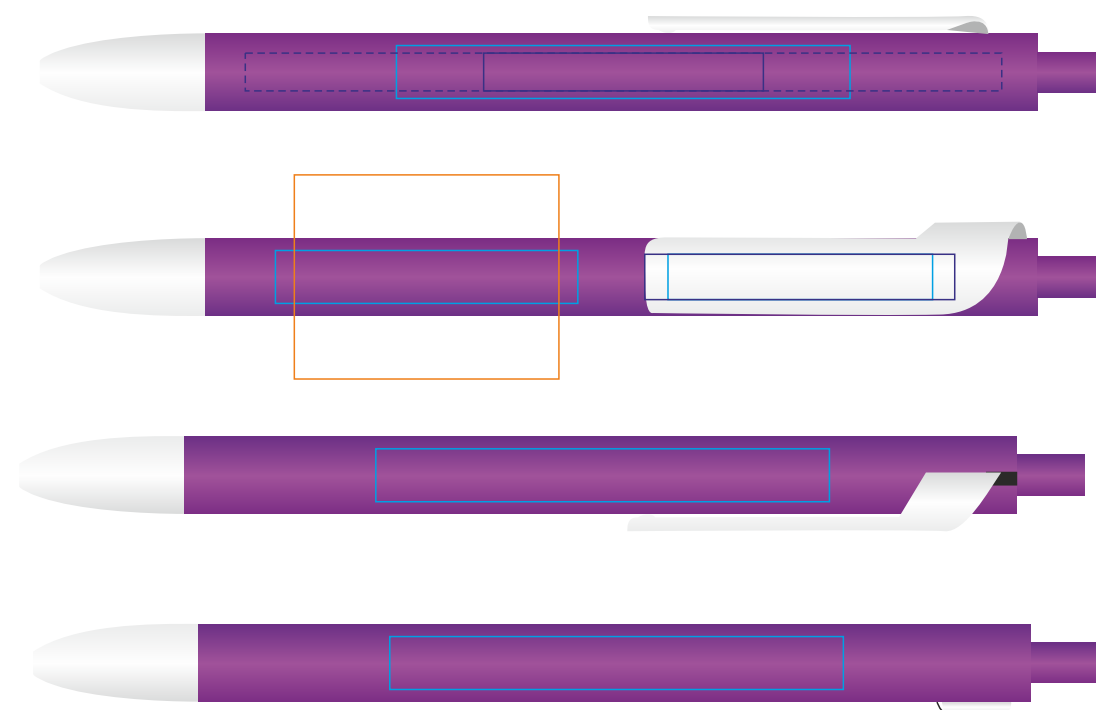

602/
FORTE,
ручка шариковая

тампопечать
круговая шелкография
уф-печать

602/01

602/10

602/126

602/135

602/13

602/08

602/120

602/141

602/136

602/05

602/124

602/132

602/139

602/35