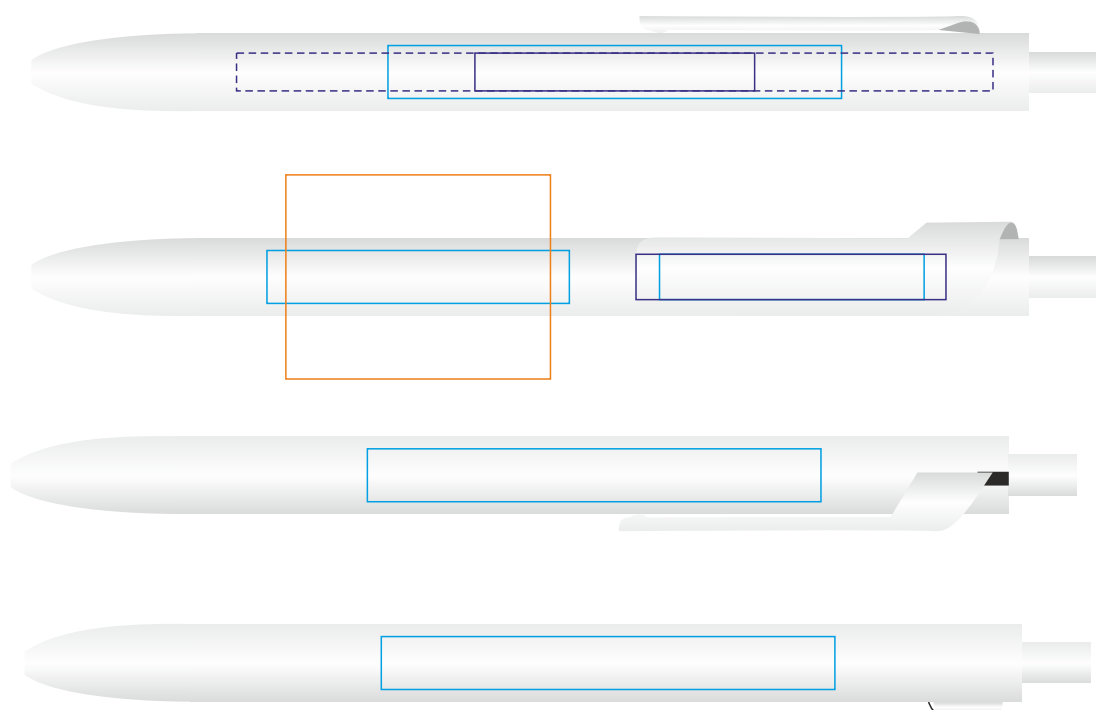

602/
FORTE,
ручка шариковая

тампопечать
круговая шелкография
уф-печать

602/01

602/10

602/126

602/135

602/13

602/08

602/120

602/141

602/136

602/05

602/124

602/132

602/139

602/35