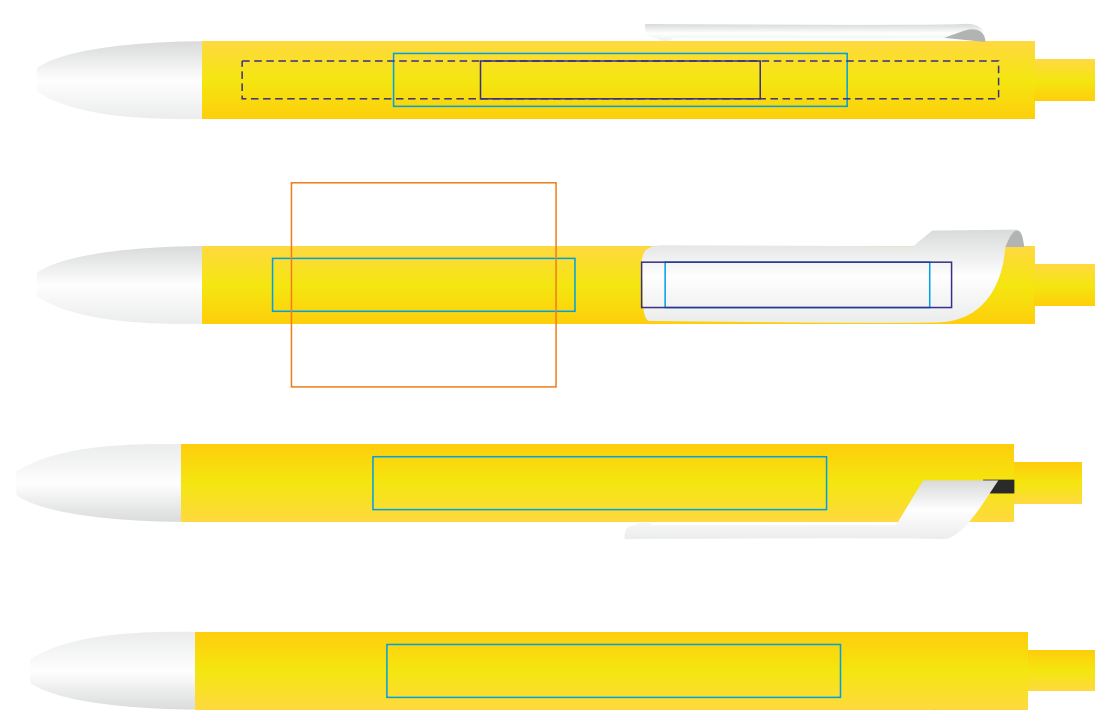

602/
FORTE,
ручка шариковая

тампопечать
круговая шелкография
уф-печать

602/01

602/10

602/126

602/135

602/13

602/08

602/120

602/141

602/136

602/05

602/124

602/132

602/139

602/35