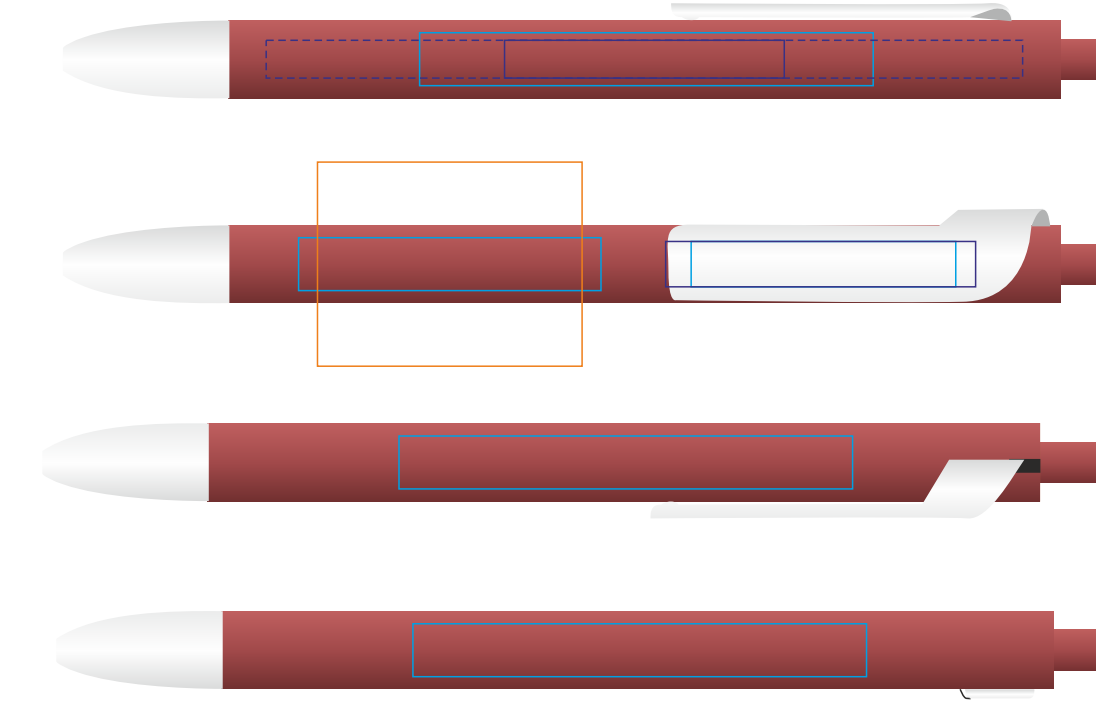

602/
FORTE,
ручка шариковая

тампопечать
круговая шелкография
уф-печать

602/01

602/10

602/126

602/135

602/13

602/08

602/120

602/141

602/136

602/05

602/124

602/132

602/139

602/35