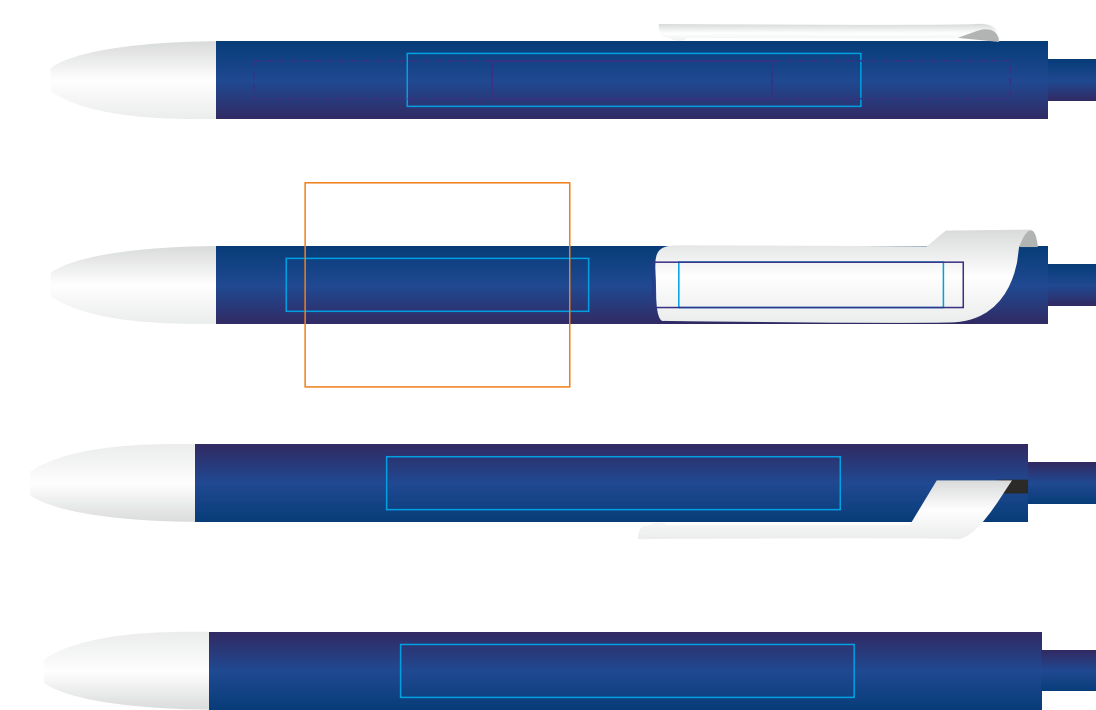

602/
FORTE,
ручка шариковая

тампопечать
круговая шелкография
уф-печать

602/01

602/10

602/126

602/135

602/13

602/08

602/120

602/141

602/136

602/05

602/124

602/132

602/139

602/35