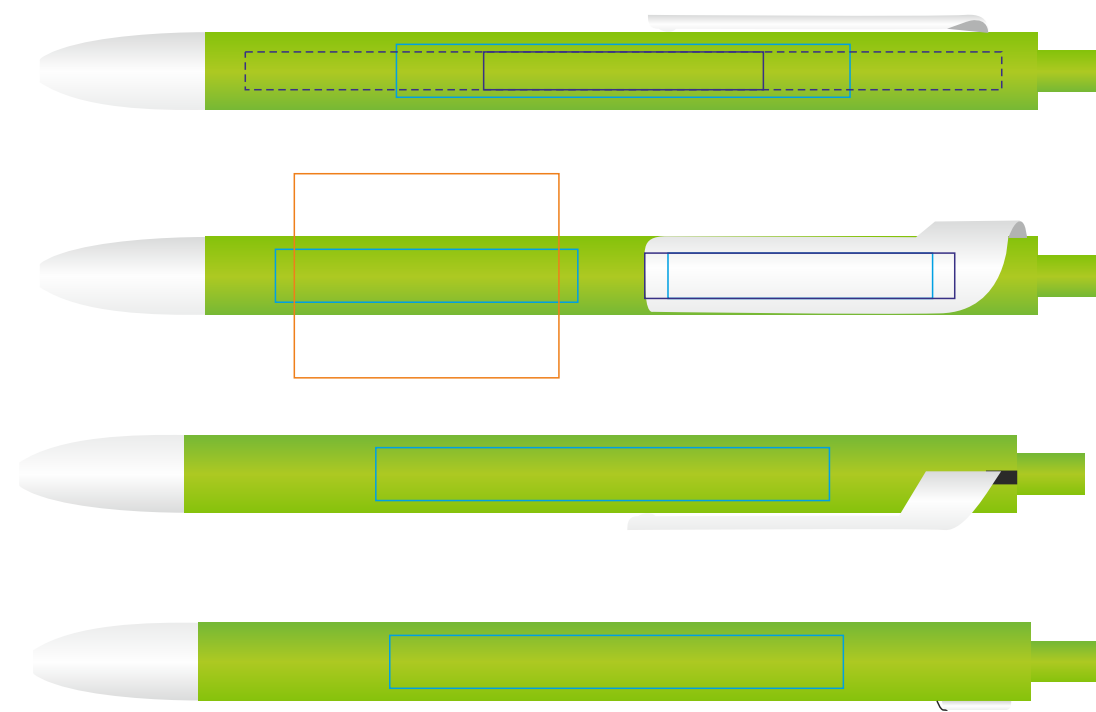

602/
FORTE,
ручка шариковая

тампопечать
круговая шелкография
уф-печать

602/01

602/10

602/126

602/135

602/13

602/08

602/120

602/141

602/136

602/05

602/124

602/132

602/139

602/35