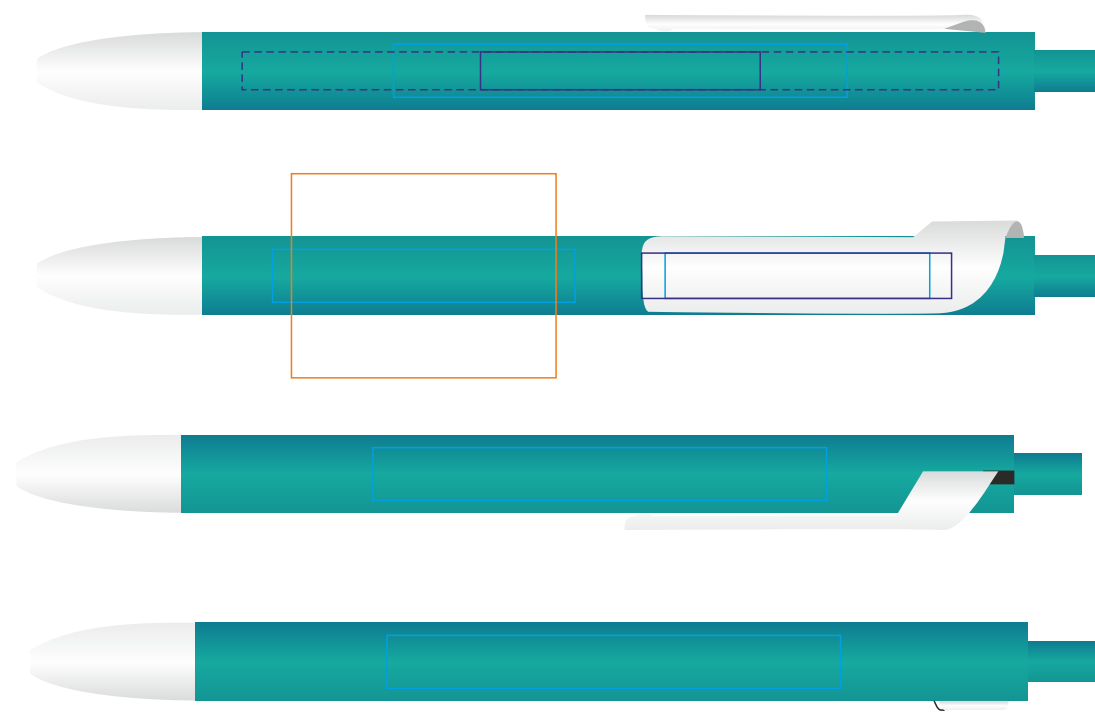

602/
FORTE,
ручка шариковая

тампопечать
круговая шелкография
уф-печать

602/01

602/10

602/126

602/135

602/13

602/08

602/120

602/141

602/136

602/05

602/124

602/132

602/139

602/35