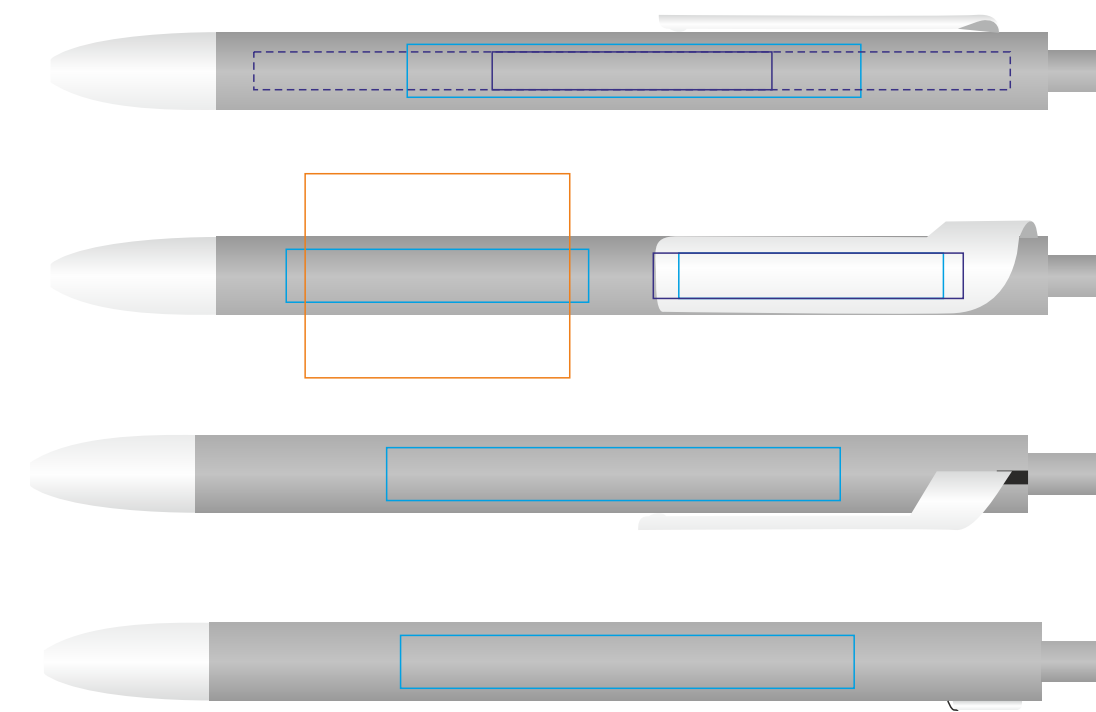

602/
FORTE,
ручка шариковая

тампопечать
круговая шелкография
уф-печать

602/01

602/10

602/126

602/135

602/13

602/08

602/120

602/141

602/136

602/05

602/124

602/132

602/139

602/35