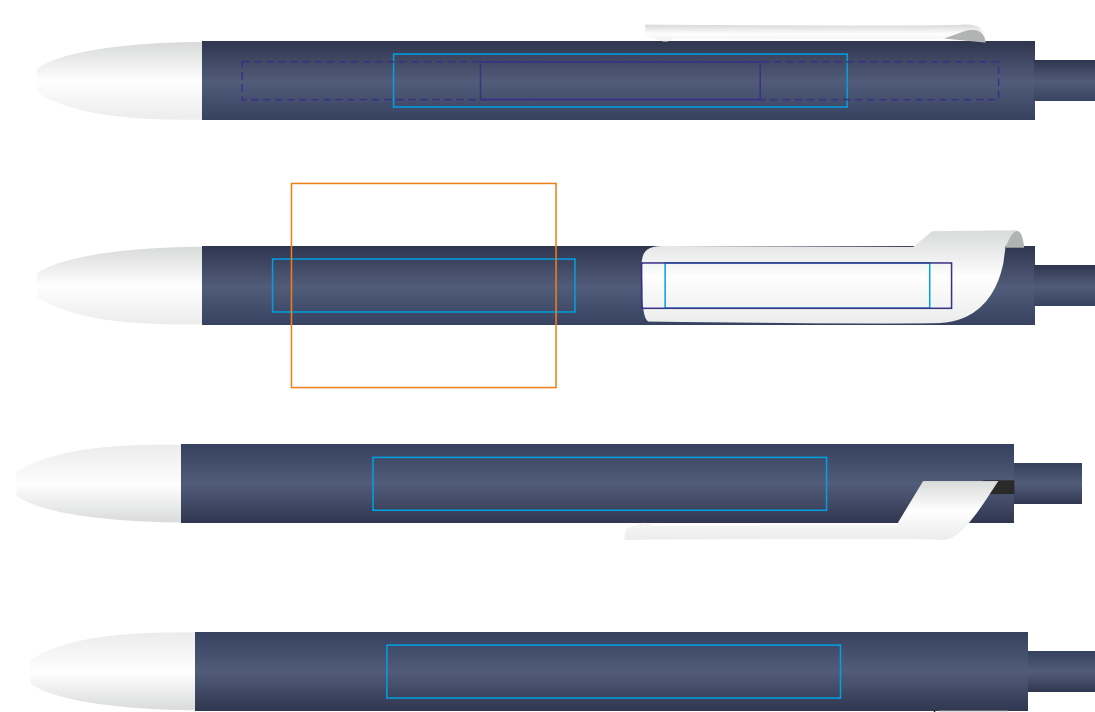

602/
FORTE,
ручка шариковая

тампопечать
круговая шелкография
уф-печать

602/01

602/10

602/126

602/135

602/13

602/08

602/120

602/141

602/136

602/05

602/124

602/132

602/139

602/35

602/26

602/18

602/17