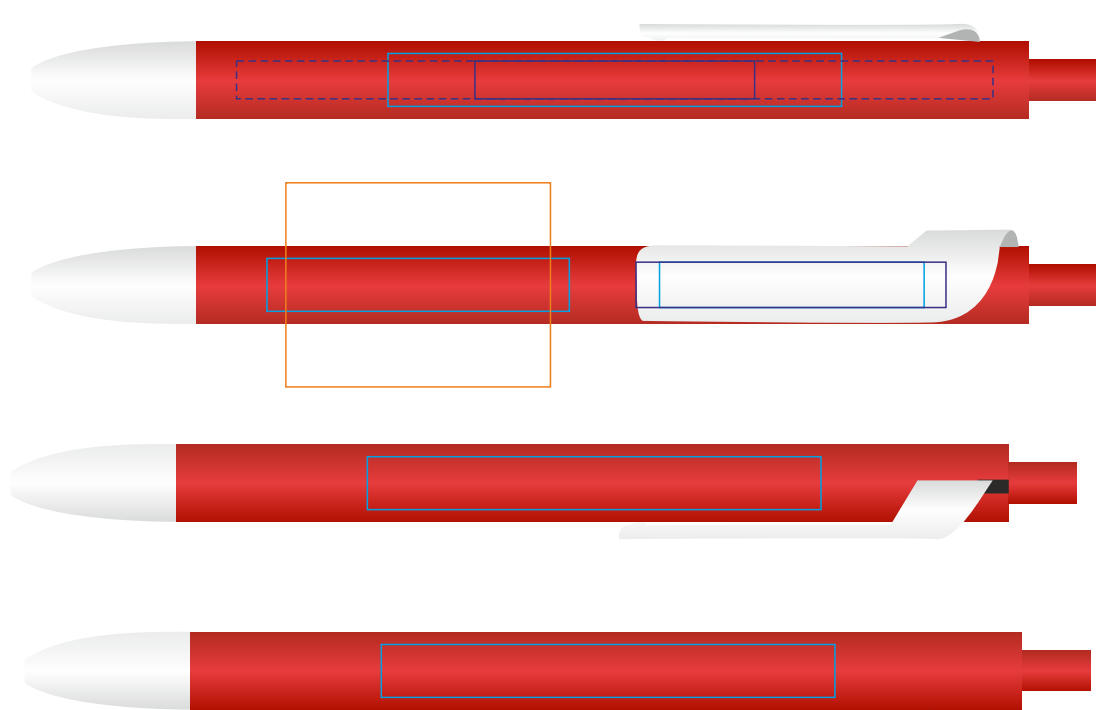

602/
FORTE,
ручка шариковая

тампопечать
круговая шелкография
уф-печать

602/01

602/10

602/126

602/135

602/13

602/08

602/120

602/141

602/136

602/05

602/124

602/132

602/139

602/35