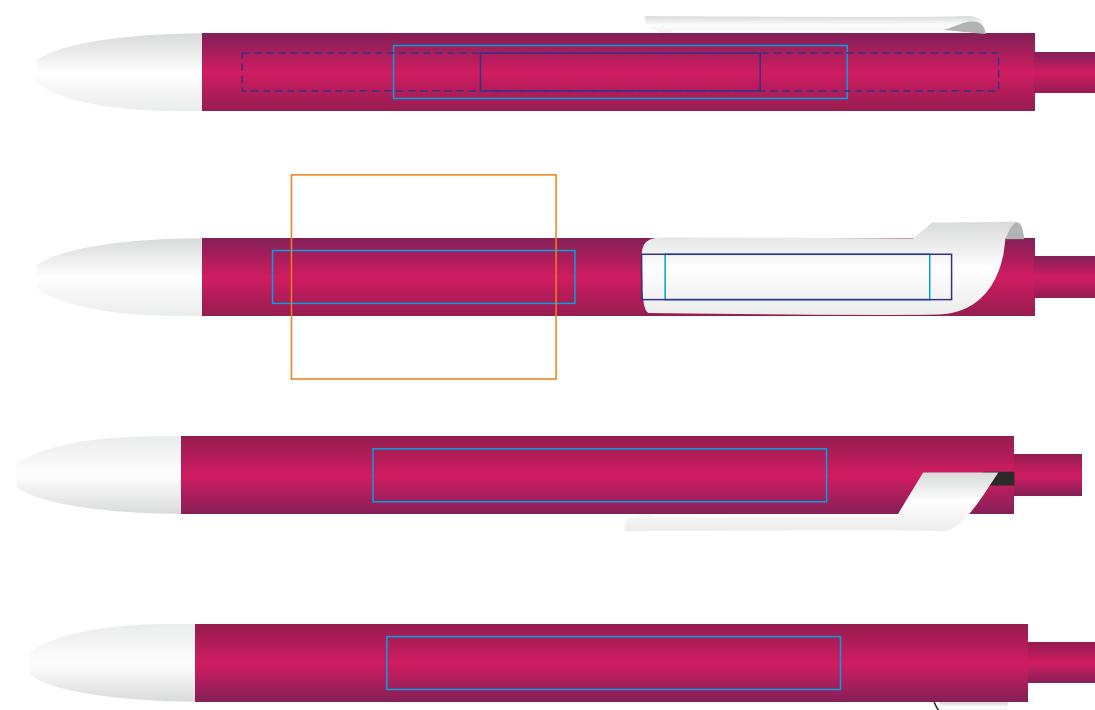

602/
FORTE,
ручка шариковая

тампопечать
круговая шелкография
уф-печать

602/01

602/10

602/126

602/135

602/13

602/08

602/120

602/141

602/136

602/05

602/124

602/132

602/139

602/35