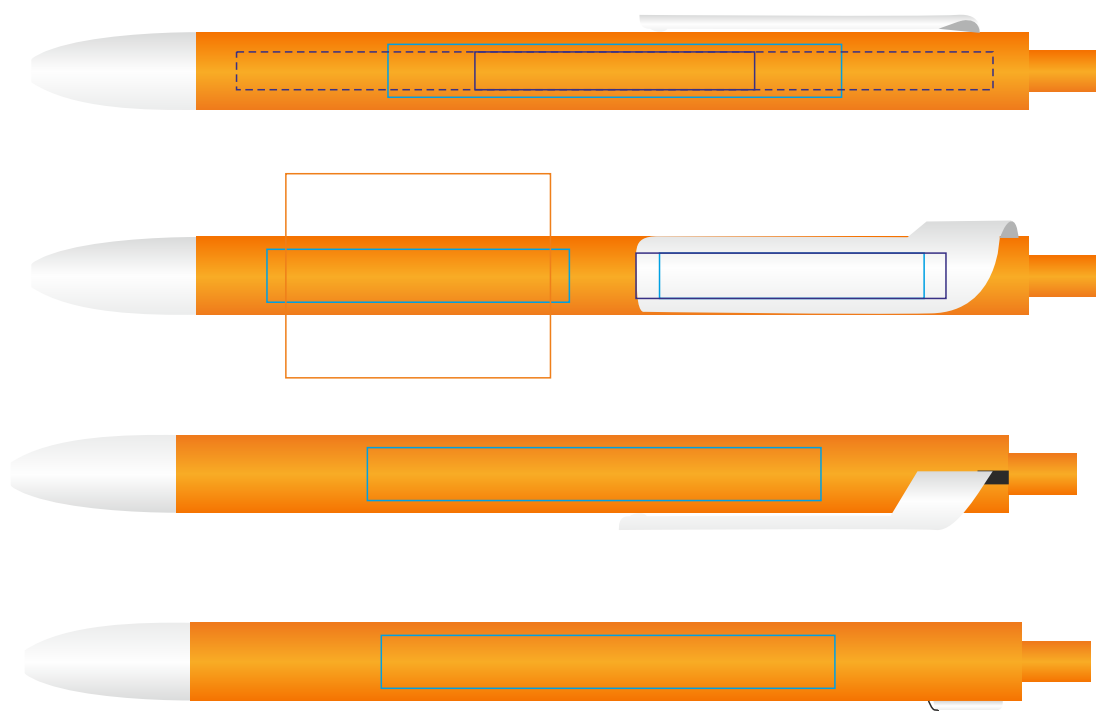

602/
FORTE,
ручка шариковая

тампопечать
круговая шелкография
уф-печать

602/01

602/10

602/126

602/135

602/13

602/08

602/120

602/141

602/136

602/05

602/124

602/132

602/139

602/35