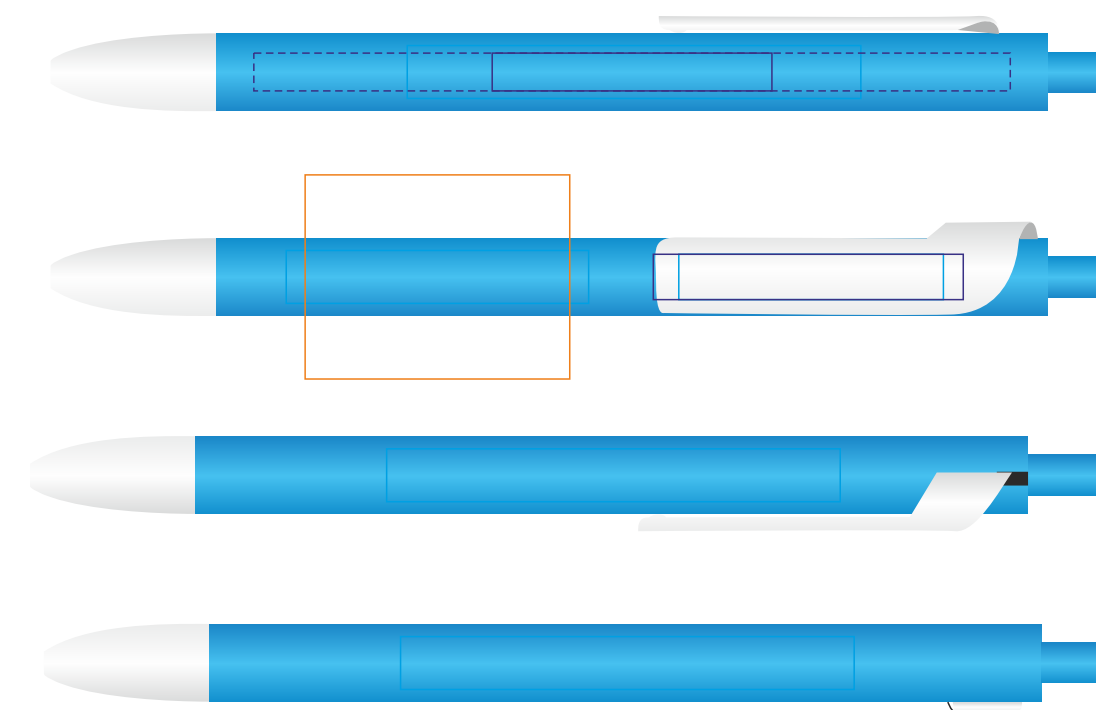

602/
FORTE,
ручка шариковая

тампопечать
круговая шелкография
уф-печать

602/01

602/10

602/126

602/135

602/13

602/08

602/120

602/141

602/136

602/05

602/124

602/132

602/139

602/35