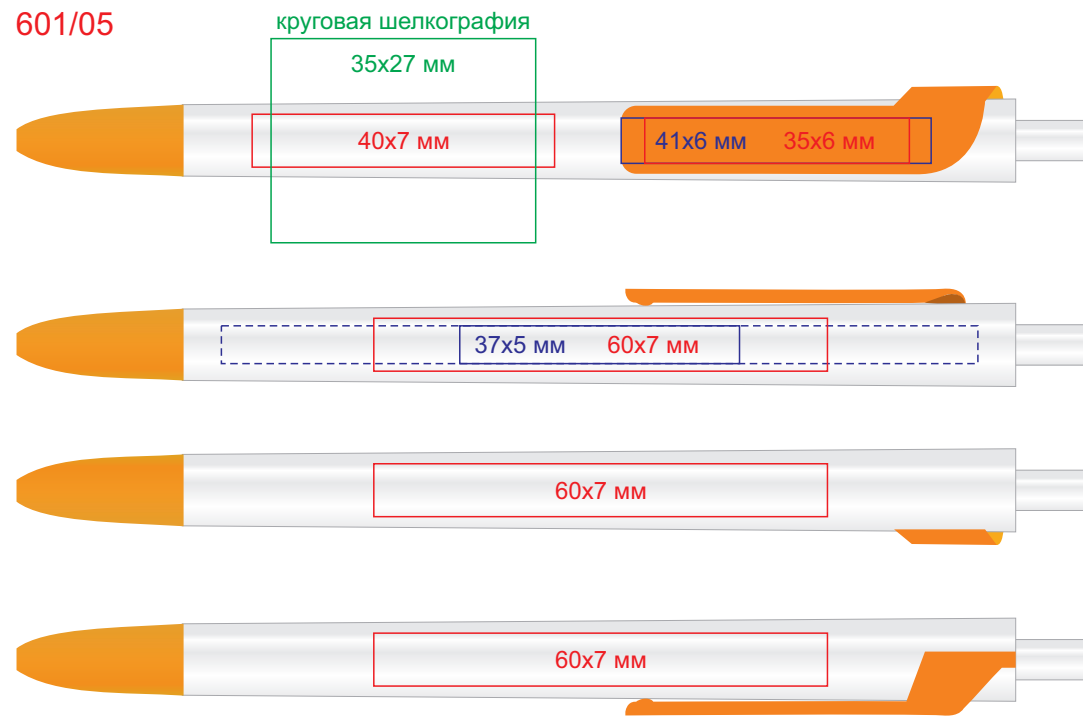

# Ручка FORTE 601

методы нанесения: тампопечать, круговая шелкография, УФ-печать

601/05

601/35

601/08

601/120

601/18

601/136