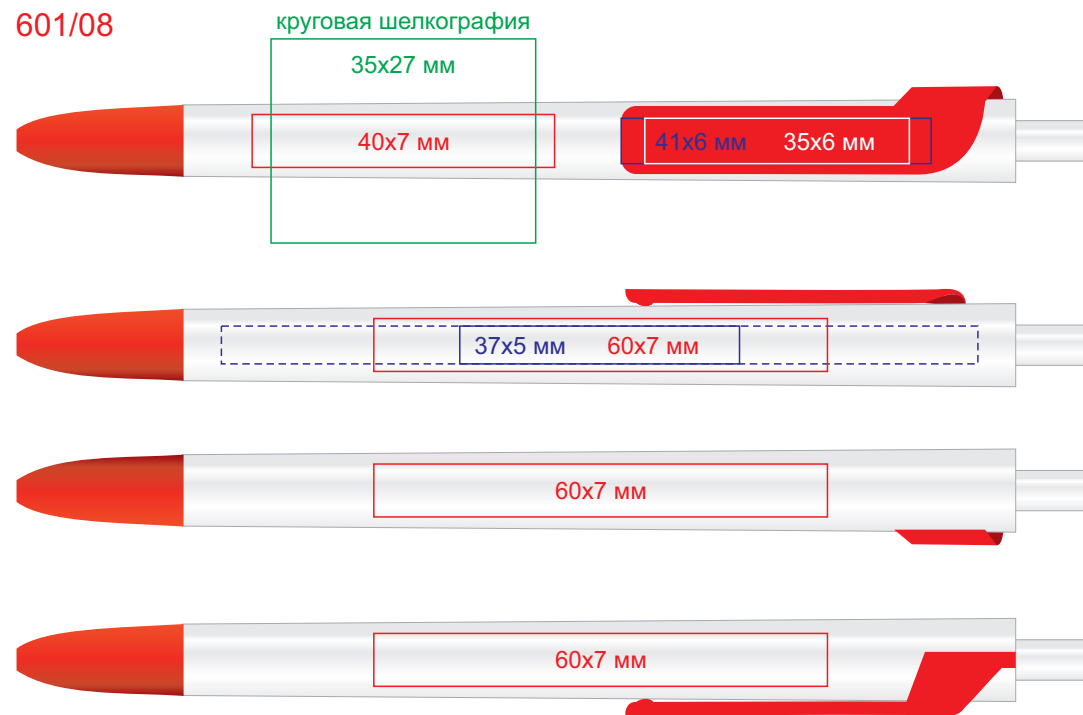

# Ручка FORTE 601

методы нанесения: тампопечать, круговая шелкография, УФ-печать

601/05

601/35

601/08

601/120

601/18

601/136