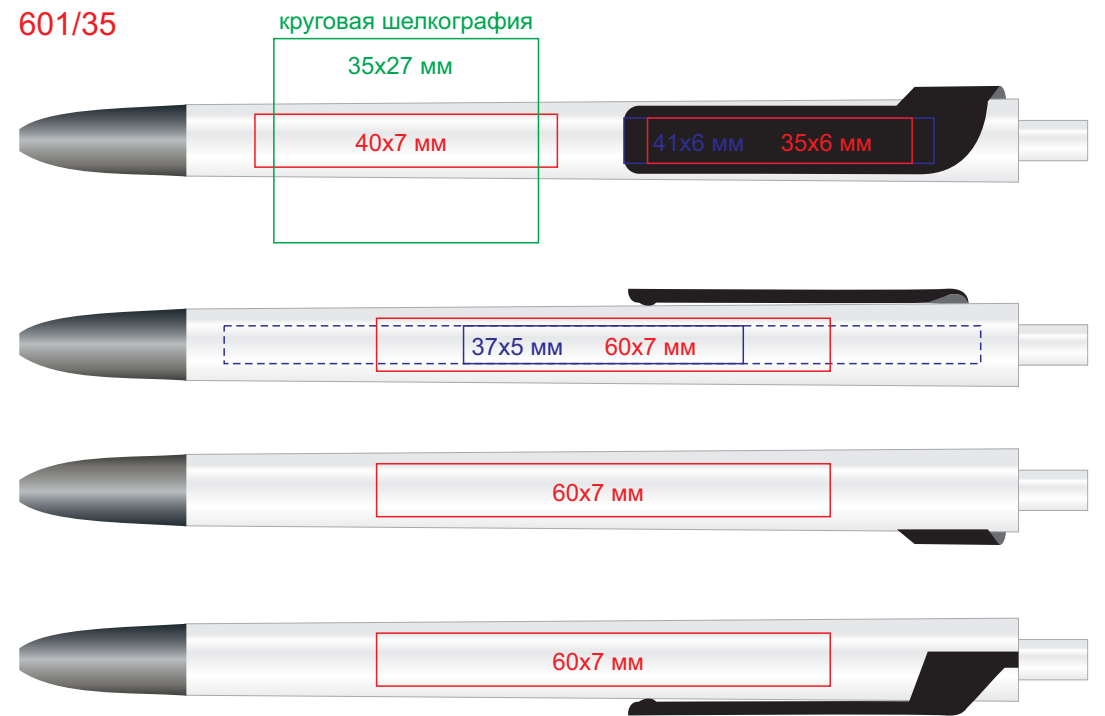

# Ручка FORTE 601

методы нанесения: тампопечать, круговая шелкография, УФ-печать

601/05

601/35

601/08

601/120

601/18

601/136