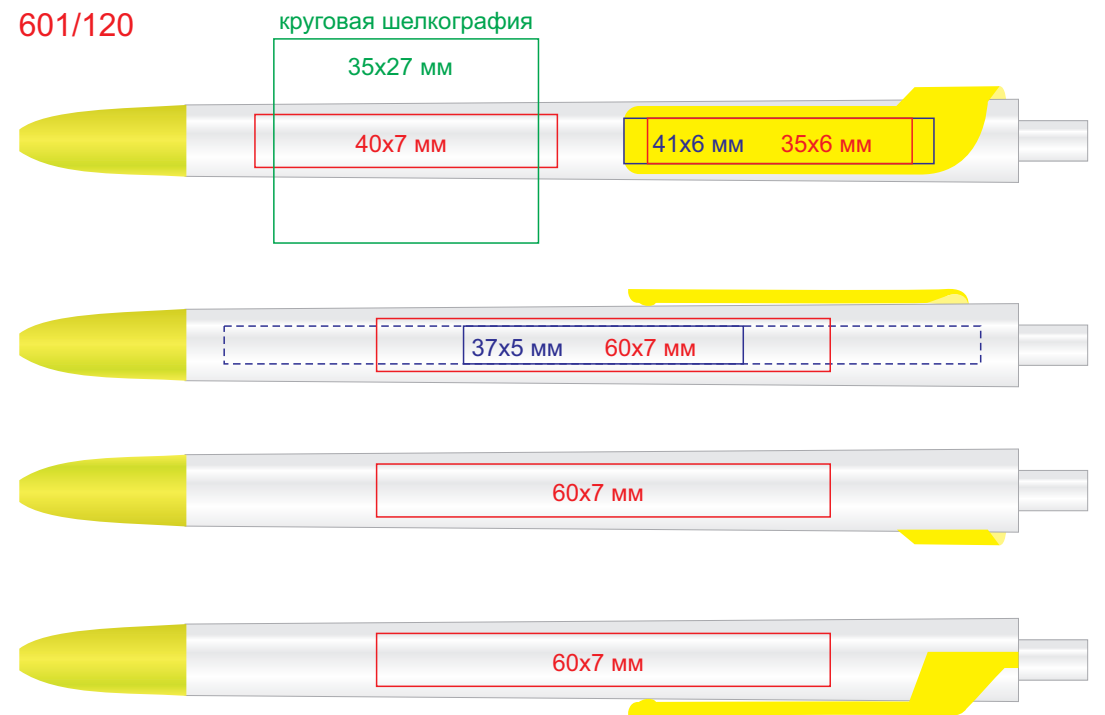

# Ручка FORTE 601

методы нанесения: тампопечать, круговая шелкография, УФ-печать

601/05

601/35

601/08

601/120

601/18

601/136