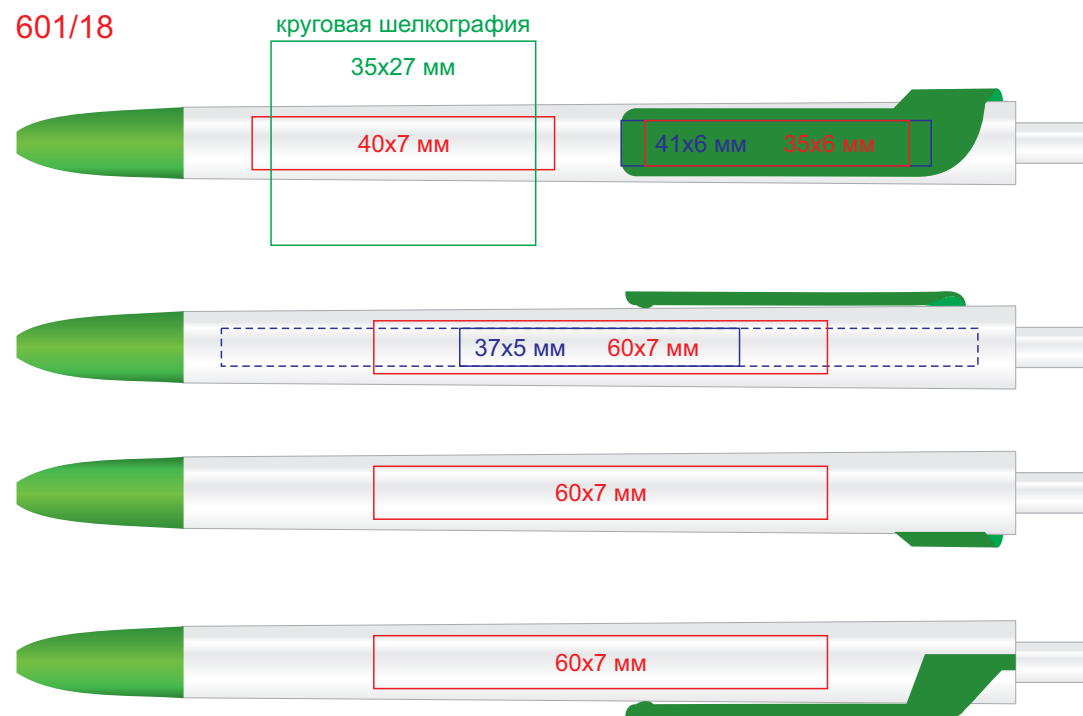

# Ручка FORTE 601

методы нанесения: тампопечать, круговая шелкография, УФ-печать

601/05

601/35

601/08

601/120

601/18

601/136