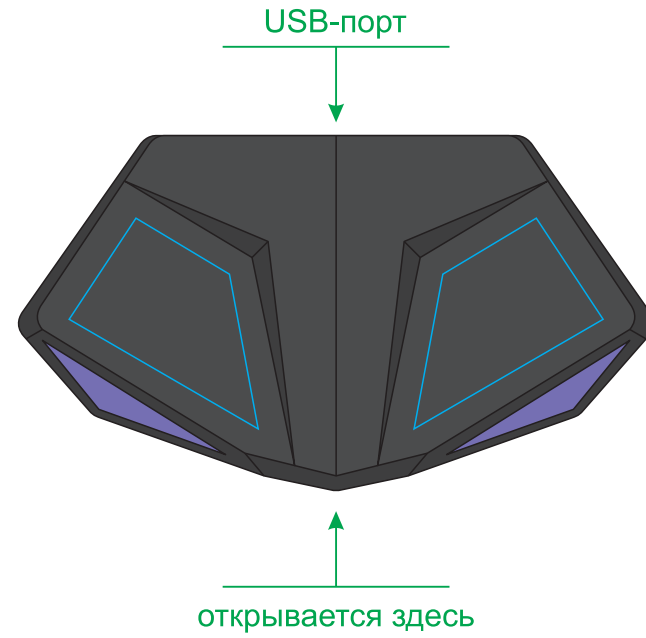

Беспроводные наушники Accesstyle Wild TWS

арт. 37116

Методы нанесения: **тампопечать** (1 кроющий цвет: золото, серебро, белый), изготовление шубера

37116/05

37116/11

37116/15

Шубер

Вырубка (34,3x7,5см)

Вылеты под обрез

Биговка