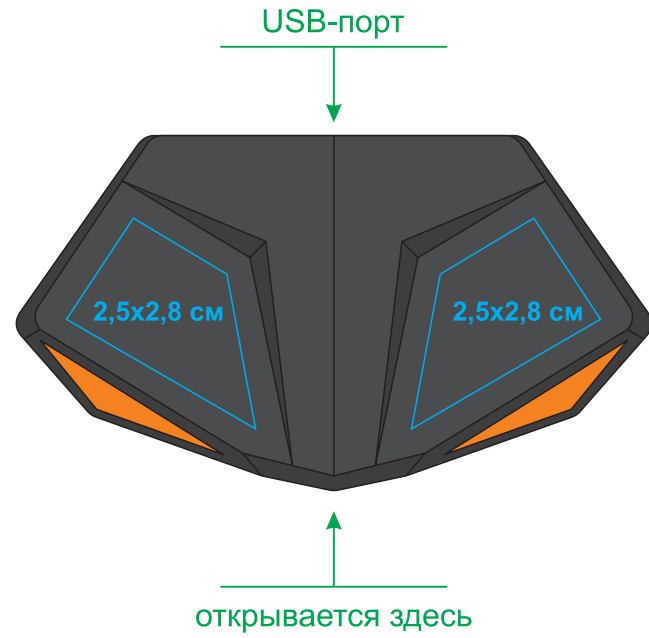

Беспроводные наушники Accesstyle Wild TWS

арт. 37116

Методы нанесения: **тампопечать** (1 кроющий цвет: золото, серебро, белый), изготовление шубера

37116/05

37116/11

37116/15

Шубер

Вырубка (34,3x7,5см)