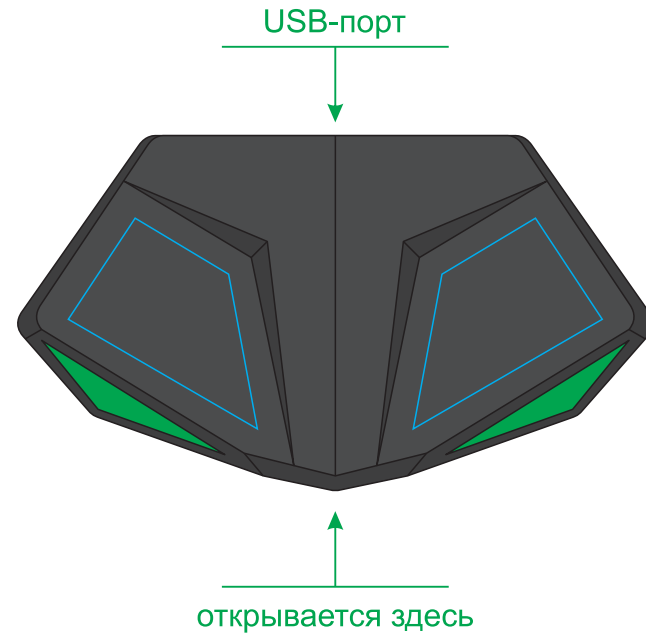

Беспроводные наушники Accesstyle Wild TWS

арт. 37116

Методы нанесения: **тампопечать** (1 кроющий цвет: золото, серебро, белый), изготовление шубера

37116/05

37116/11

37116/15

Шубер

Вырубка (34,3x7,5см)

Вылеты под обрез

Биговка