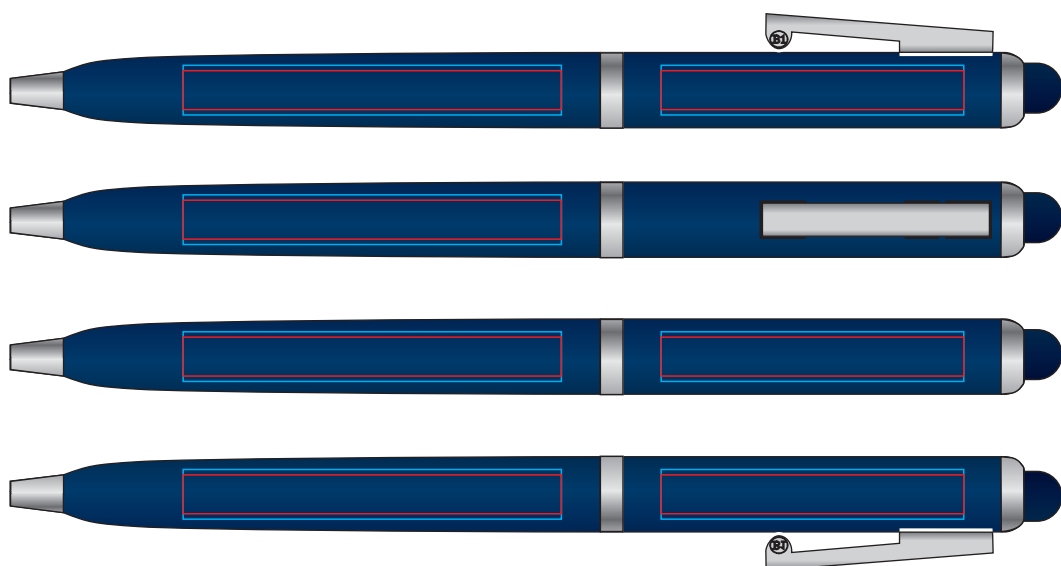

Ручка CLICKER TOUCH 36001

методы нанесения: гравировка, тампопечать

36001/01

36001/24

36001/30