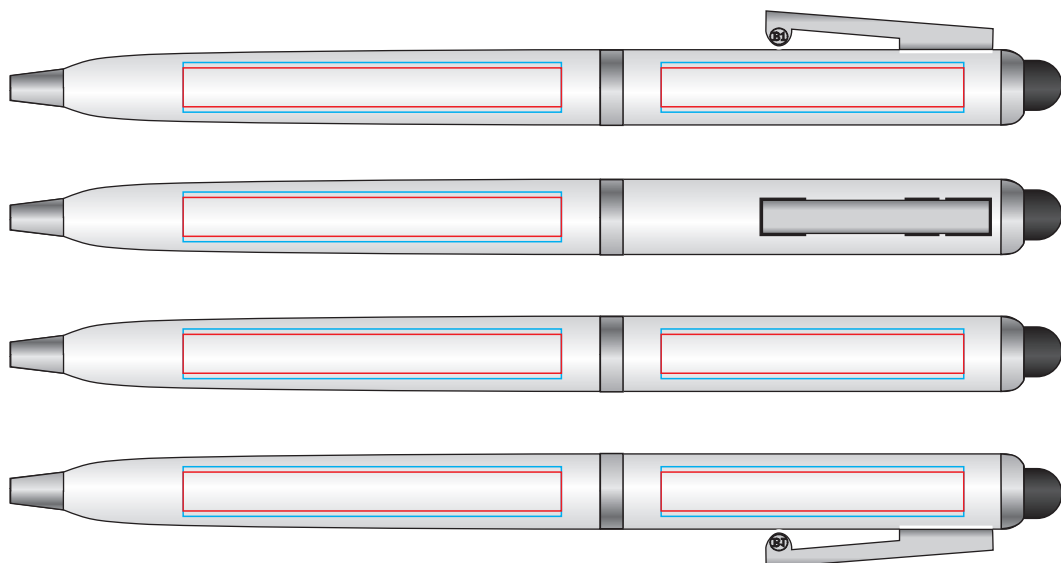

Ручка CLICKER TOUCH 36001

методы нанесения: гравировка, тампопечать

36001/01

36001/24

36001/30