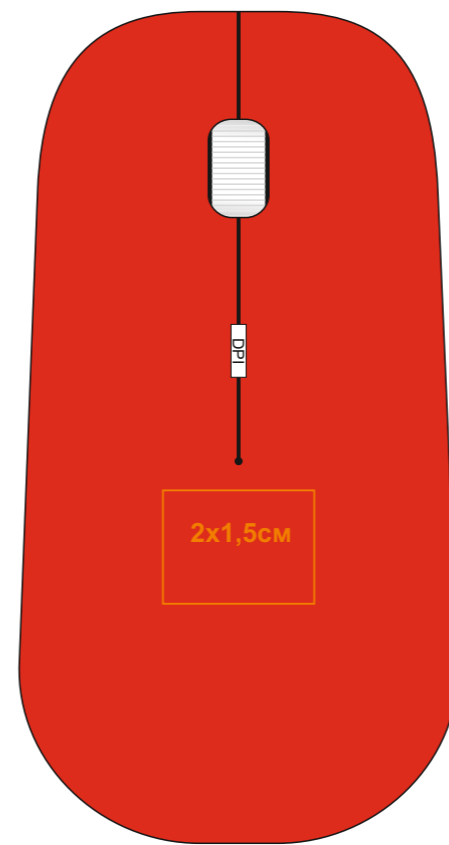

Мышь беспроводная LYSTER, 344624

метод нанесения: тампопечать, гравировка (твердотельным лазером) только на /01, УФ печать

примечание: гравировка получится сероватым цветом, нанесение получится с зерном

01

08

24

35