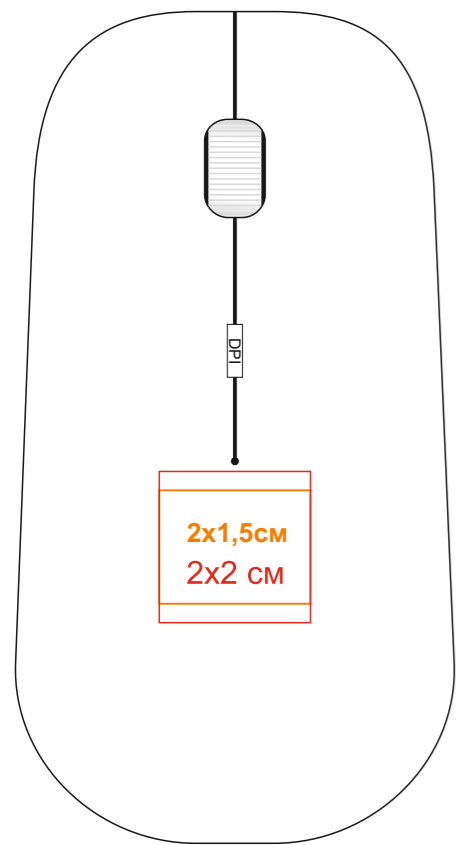

Мышь беспроводная LYSTER, 344624

метод нанесения: тампопечать, гравировка (твердотельным лазером) только на /01, УФ печать

примечание: гравировка получится сероватым цветом, нанесение получится с зерном

01