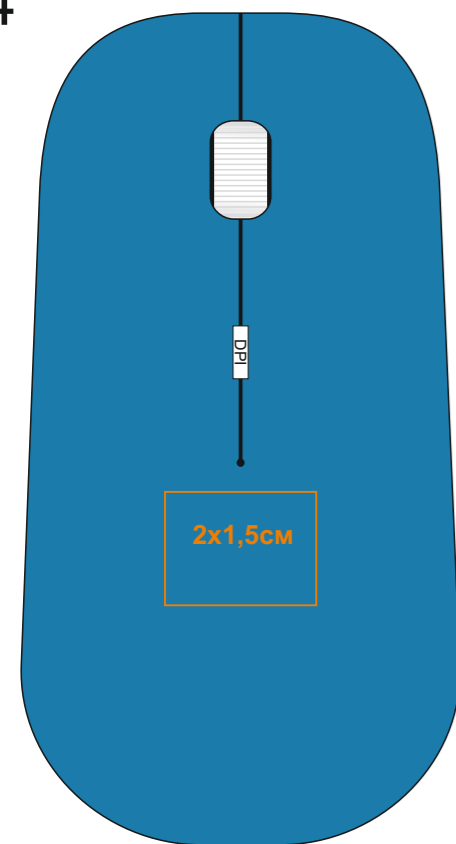

Мышь беспроводная LYSTER, 344624

метод нанесения: тампопечать, гравировка (твердотельным лазером) только на /01, УФ печать

примечание: гравировка получится сероватым цветом, нанесение получится с зерном

01

08

24

35