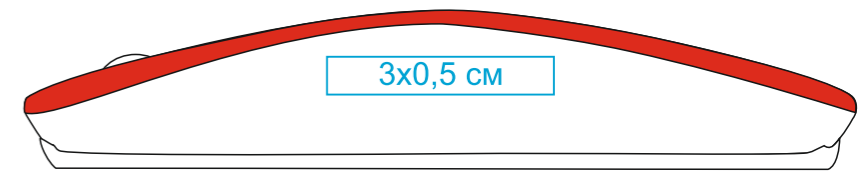

Мышь беспроводная LYSTER, 344624

метод нанесения: тампопечать, гравировка (твердотельным лазером) только на /01, УФ печать

примечание: гравировка получится сероватым цветом, нанесение получится с зерном

01

08

24

35